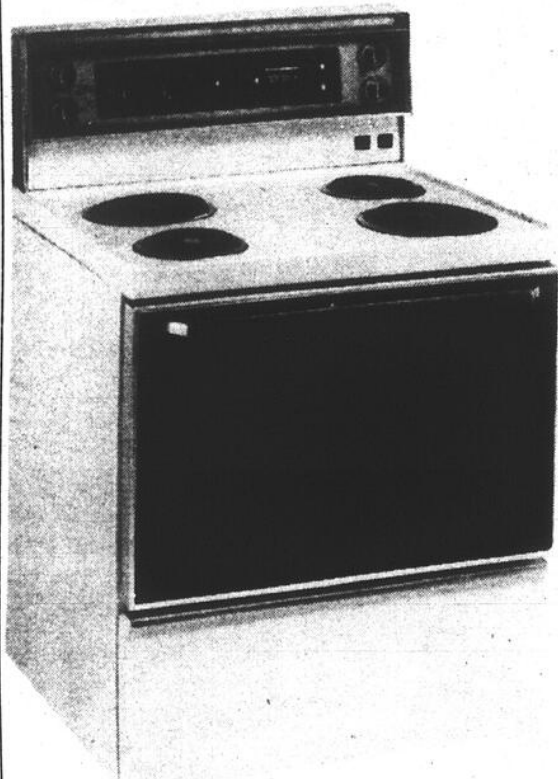

**CUISINIÈRE
MSS-3072**

- Four autonettoyant
- Porte en verre noire
- Panneau de commande de luxe en vert bronze antique
- Horloge automatique
- 2 éléments de 8 po et 2 de 6 po de luxe
- Élément de mijotage
- Lampe fluorescente
- Poignée de porte en simili-bois
- Tournebroche