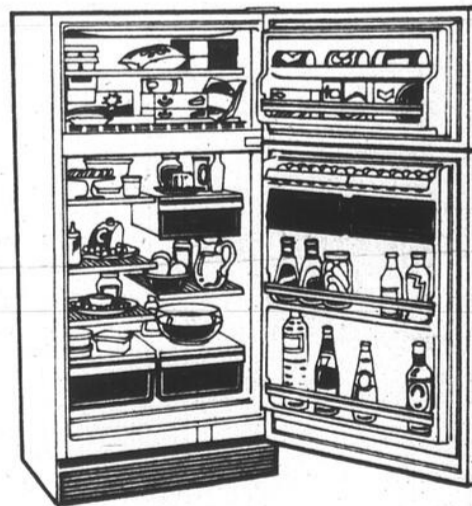

DISPONIBLE CHEZ LES MARCHANDS B.V. PARTICIPANTS