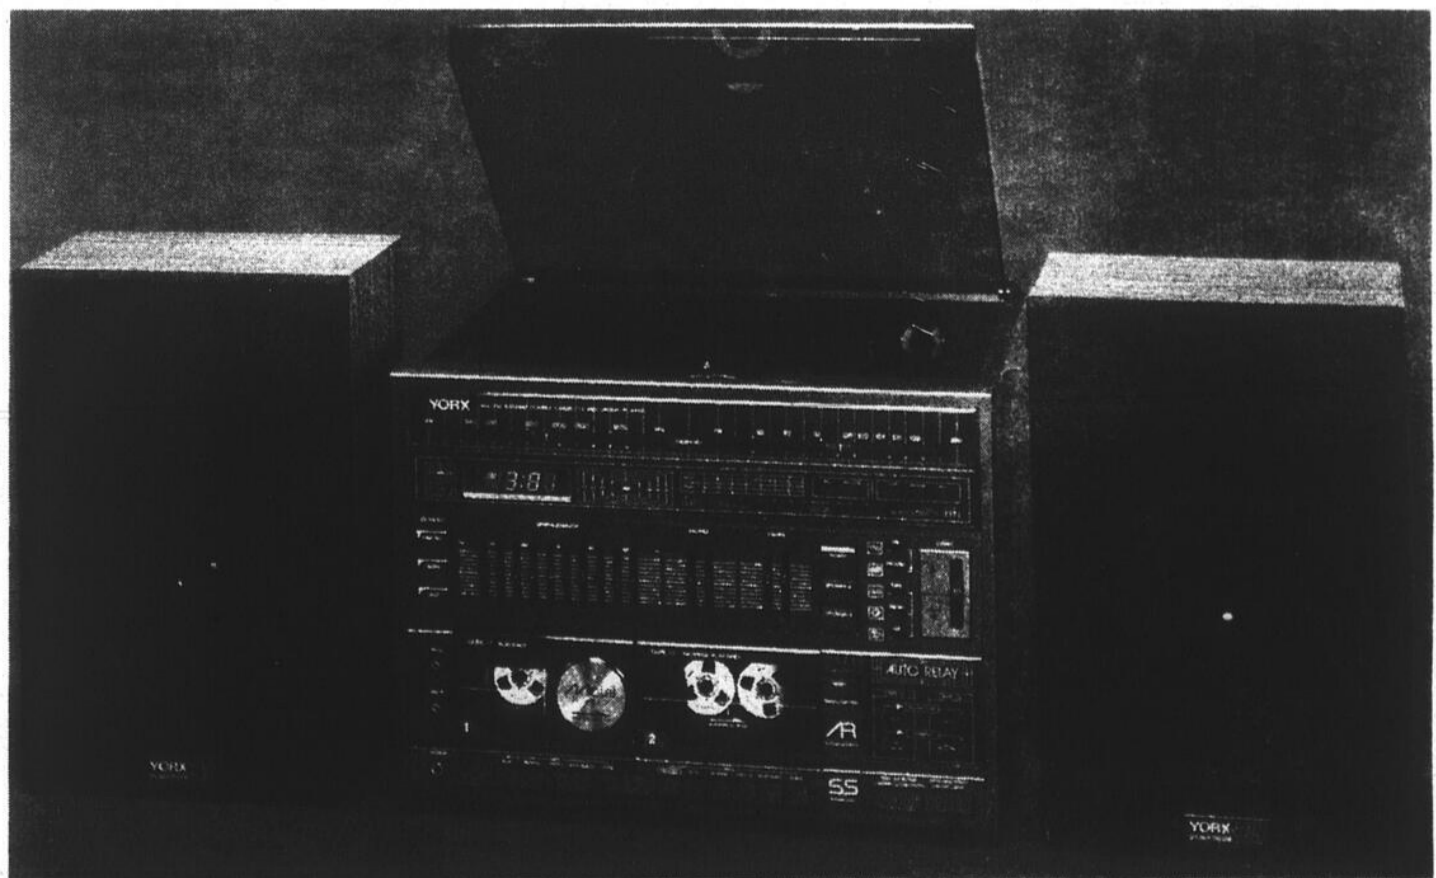

ENCEINTES S-27

- Haut-parleurs à gamme intégrale avec évent accordé
- Grille en tissu transparent
- Dimensions: 15" (haut) x 10" (large) x 6-5/8" (prof.)