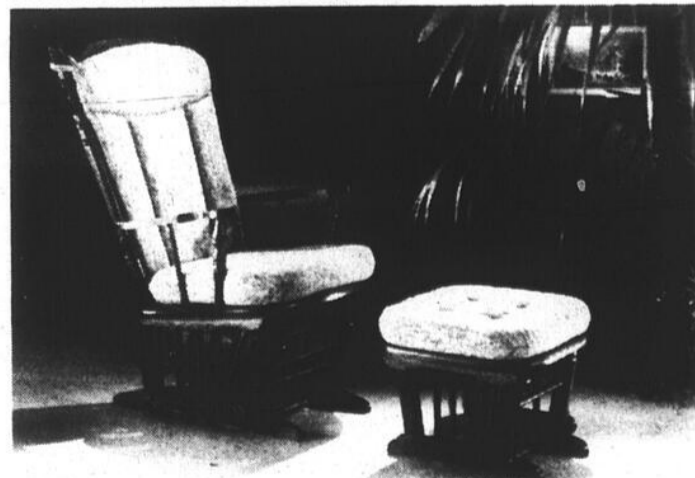

COLLECTION 700 ÉRABLE

*Disponible chez votre
marchand B.V. participant*

DUTAILIER

INC.

DIMANCHE-MATIN - 21 OCTOBRE 1984 - PAGE 61