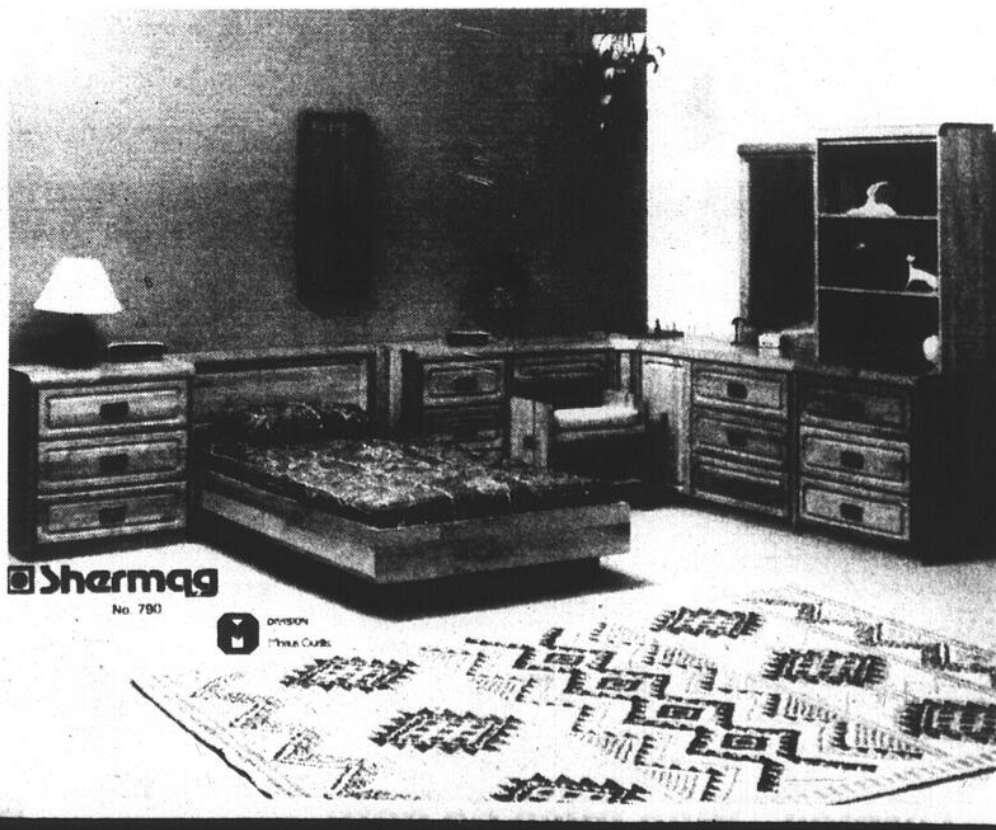

Shermag Inc.

PRÉSENTE...

chez les
marchands B. V.
participants

La chaise sur bille
de style contemporain est
de chêne massif

Le mobilier modulaire
est en merisier massif de
couleur naturel #790

SHERMAG Inc. souhaite à tous les
membres B. V. bon succès.