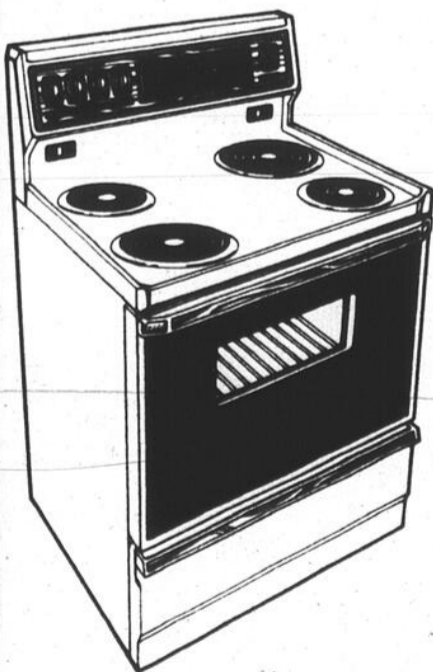

CUISINIÈRE NRP37500

- Four de nettoyage facile, 30"
- Porte de four en verre noir
- 2 éléments de surface amovibles de 15,24 cm (6") et 2 de 20,52 cm (8")
- Tableau de commande vitré de luxe
- Éléments Accu-Simmer et de chauffage rapide
- Horloge numérique
- 2 prises de courant pour appareils: 1 chronométrée, 1 manuelle
- Tournebroche optionnel
- Réglage de température Vari-Broil
- Surface de cuisson monopièce de nettoyage facile
- Poignée de porte de luxe
- Grille et lèchefrite en porcelaine
- Lampe fluorescente.