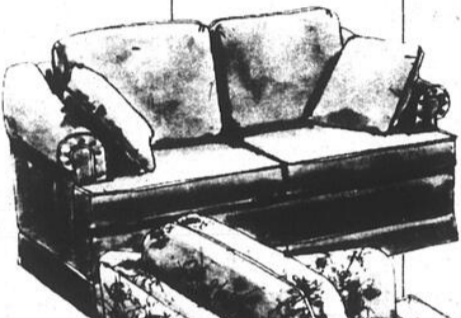

Créez une atmosphère raffinée traditionnelle avec ce groupe extraordinaire aux lignes classiques. Des bras arrondis majestueux et un dossier luxueux à coussins détachés caractérisent ces meubles.

VALEUR

L'histoire du tissu: Choisissez parmi la gamme superbe de velours luxueux jacquards tissés, cotons imprimés à la dernière mode et tissus texturés bien durables qui vous donneront plusieurs années de plaisir. Tous les meubles rembourrés Kroehler présentés au cours de cette promotion sont dignes de confiance, renforcés par une garantie considérée comme l'une des meilleures dans l'industrie du meuble. *Achetez avec confiance!*