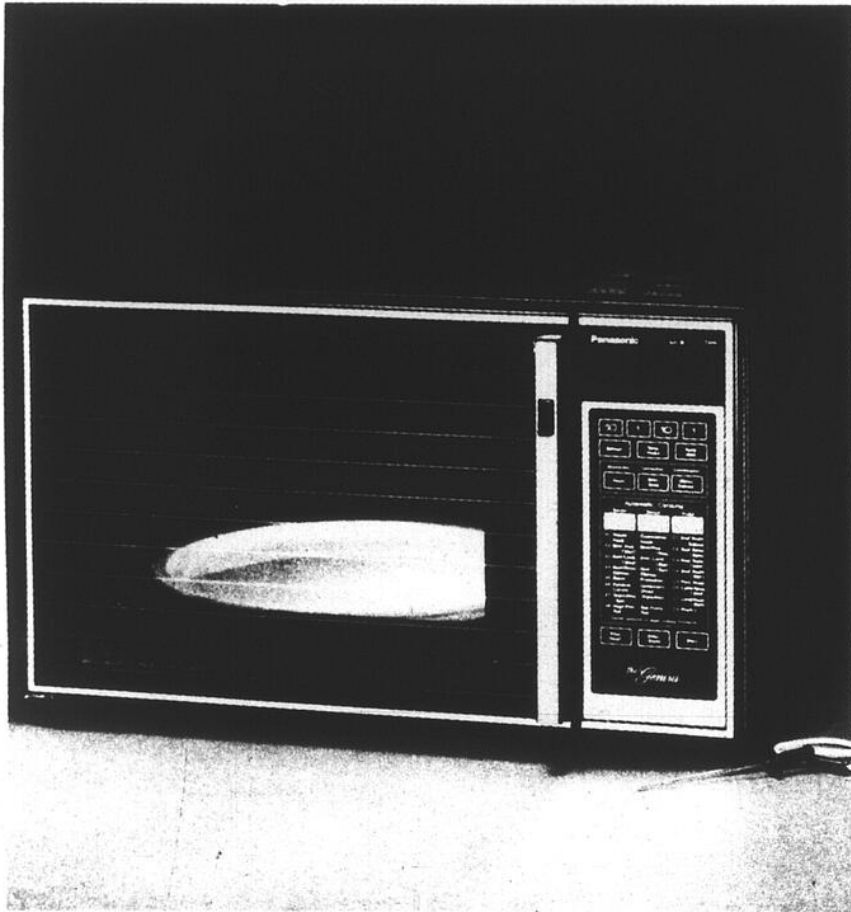

Meubl'Action '84

Panasonic: Les ondes du futur

Le modèle NE-9930C de Panasonic. Un four micro-ondes pour d'innombrables services.

La cuisson par micro-ondes confirme bien que nous sommes à l'orée de ce que plusieurs appellent "la société des loisirs". Tributaires de notre mode de vie, les innovations technologiques nous facilitent sans cesse la tâche.

En effet, la cuisson par micro-ondes réduit considérablement le temps de préparation de plats, qui autrement nécessiteraient de longues heures d'attente et de travail fastidieux. Désormais, le temps que vous passiez dans votre cuisine, souvent surchauffée pendant la période estivale, peut être consacré à votre famille, à vos loisirs, etc.

Par ailleurs, la cuisson par micro-ondes offre des possibilités insoupçonnées. Vous découvrirez rapidement que votre four micro-ondes peut vous rendre d'innombrables services, et ce, aussi bien pour la planification et la préparation de grandes réceptions que pour le petit déjeuner pris à la sauvette.

De plus, vous serez agréablement surpris de l'excellente saveur des aliments cuits au four micro-ondes. Les légumes y conservent presque toute leur valeur nutritive et leur richesse vitaminique, sans parler de leur belle apparence naturelle.

Panasonic met l'accent cette année sur les fours micro-ondes "Genius" à dispositif auto-senseur. Très sensible, ce dispositif est aussi appelé "détecteur d'humidité". C'est en quelque sorte le "cerveau" du système de cuisson "Genius".

Son rôle est de détecter les premières vapeurs qui s'échappent des aliments au début de la cuisson et de transmettre cette information à un microprocesseur qui à son tour détermine et programme, avec précision, les réglages d'intensité et de durée nécessaires à la cuisson d'une grande variété d'aliments. Et tout se fait en effleurant une seule touche.

Du fait de leur simple utilisation, les fours micro-ondes Panasonic vous faciliteront la vie et vous feront découvrir un monde nouveau.

CONCOURS D'AMEUBLEMENT BV INC.
EXCLUSIF AUX 200 MAGASINS DE L'EST DU CANADA

Meubl'Action '84

VOYAGE POUR 2 EN FLORIDE

1 sem. **Treasure Tours**

MEUBLES
ACC.
ELECTROMENAGERS
TV

Valeur totale et globale de: Total and global value of: **$20,000**

TIRAGE LE 8 JANVIER 1985

Vous êtes toujours gagnant quand vous magasinez BV

NOM _____
ADRESSE _____
VILLE _____
TEL. _____

Combien de magasins compte le groupe Bonne Valeur
How many stores belong to the Best Value Group

GRACIEUSEMENT DE — COURTESY OF

MERCI — THANK YOU

**JUTAN INTERNATIONAL LIMITÉE VOUS OFFRE...
CHEZ VOTRE MARCHAND B.V. PARTICIPANT**

EN GRAND SPÉCIAL