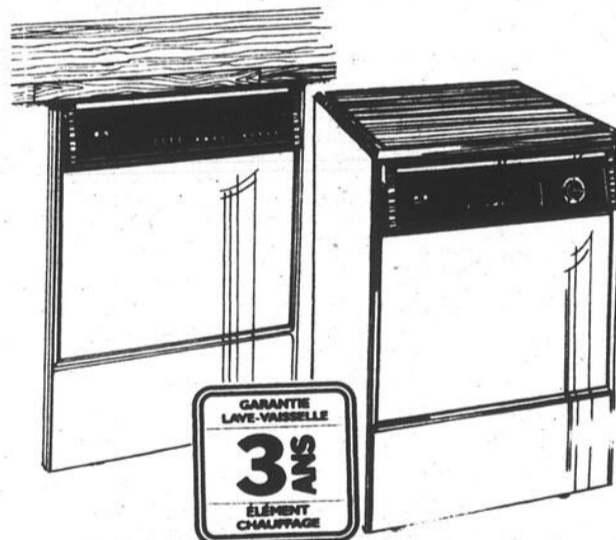

LAVE-VAISSELLE

FME-73

Séchage à air
pulsé chauffé
Lavage tri-action
Broyeur d'aliments
mous
Panier pour ustensiles
amovibles

FBE-103

Panier supérieur
réglable
Cuve finition
Porcelaine
Cycle de pré-lavage

DISPONIBLES CHEZ LES MARCHANDS B.V. SUIVANTS!

LAVAL

1310 boul. Labelle, Chomedey

687-1812

GREENFIELD PARK

260 boul. Taschereau

676-7705

Le spécialiste dans l'ameublement depuis un demi siècle.

MEUBLES J.G.R. Inc.

150 rue de la Seigneurie

Laurier Station, Qué.

(418) 728-2255

M. Jean-Guy Bergeron

Livraison, plan mise de côté, termes

AMEUBLEMENT LA MALBAIE Inc.

132 boul. Comporte

La Malbaie, Cté, Charlevoix

(418) 665-3283

Voyez notre collection
d'automne, service, qualité

MEUBLES

NAPERT & FILS LTÉE

859, RUE PRINCIPALE

ST-SYLVESTRE

C. LOTBINIÈRE

TÉL.: (418) 596-2228