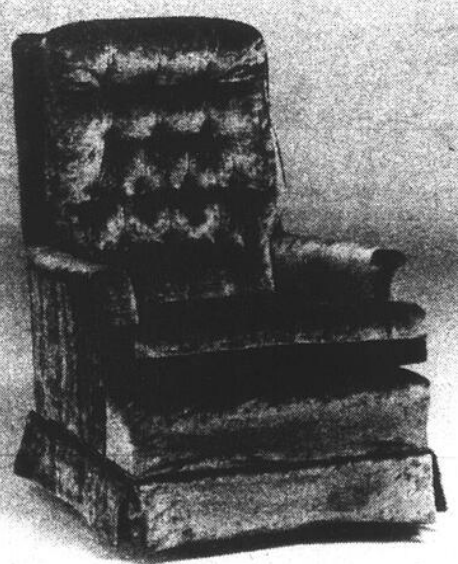

Sofa & chaise
 Choix de couleurs

Payez seulement

\$795⁰⁰

causeuse disponible

PLUS DE 100 FAUTEUILS
 BERÇANTS-PIVOTANTS

Choix de
 couleurs
 B 1426
 tel que photo

\$249⁰⁰

Egalement
 modèle 1216
 non illustré
 berçant-pivotant
 choix de couleurs