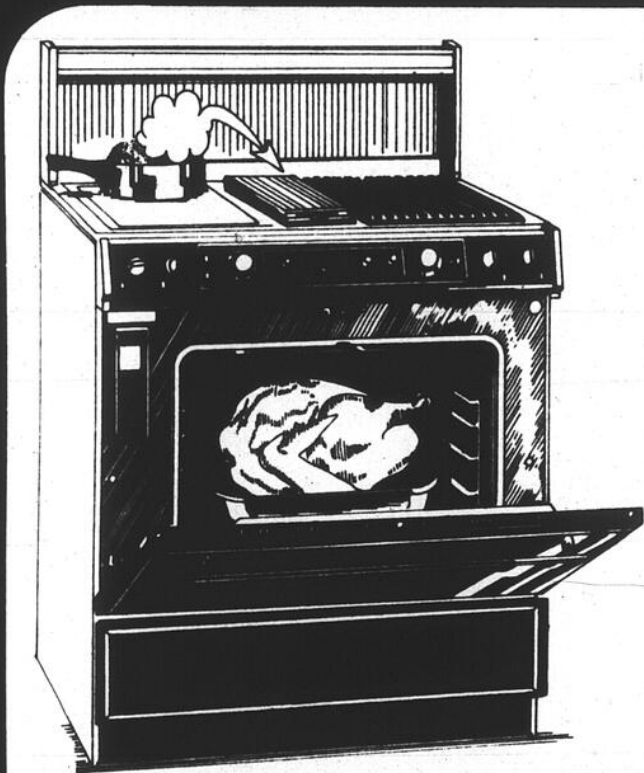

JENN-AIR

RABAIS