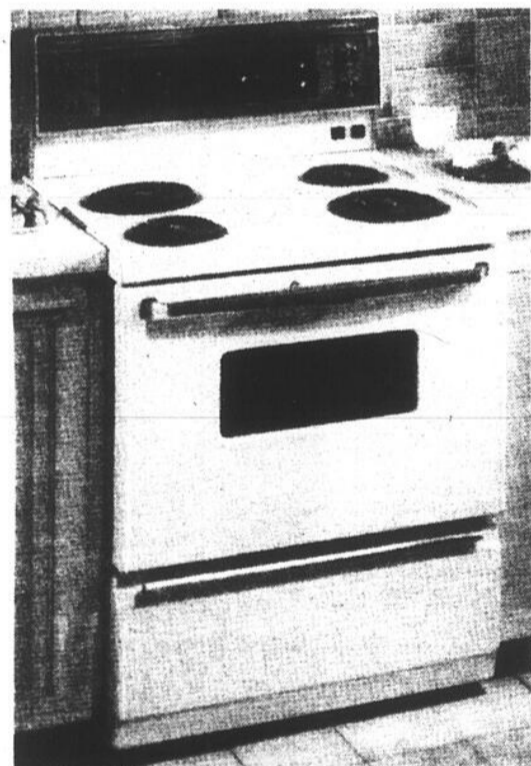

CUISINE/FIESTA MODÈLE MSS 3062

Comprend un four autonettoyant avec panneau de commande de luxe en verre bronze antique, horloge numérique automatique, prise pour appareils ménagers, 2 éléments de 8 po et 2 éléments de 6 po de luxe, élément de mijotage, lampe fluorescente, poignée de porte Moffat de luxe en similibois, tournebroche en option et dispositif de cuisson "Bien doré". Également disponible avec four ordinaire, modèle MSM 3062.