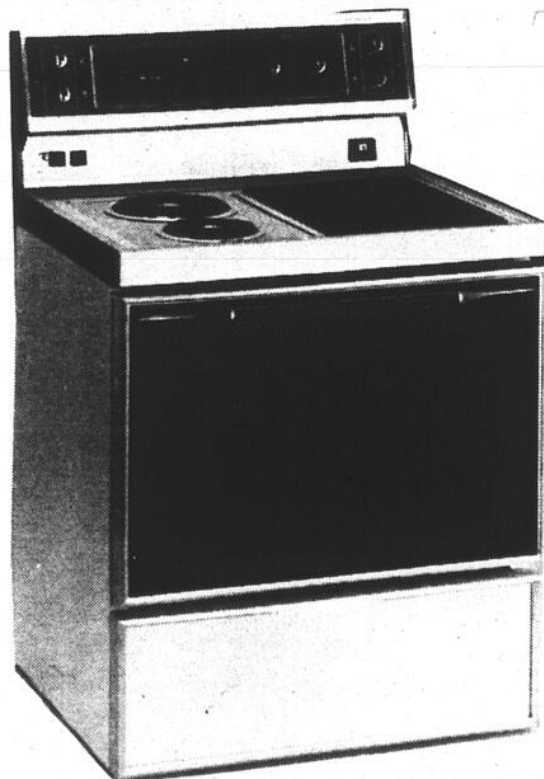

Kelvinator

RÉPOND À VOS BESOINS

Cuisinière VERSA-TOP Modules VERSA-TOP en option

VT3-Cuisinière à four autonettoyant

- Temps de nettoyage variable
- Surface de cuisson en chrome et acier inoxydable brossés
- 2 prises de courant: 1 temporisée, 1 ordinaire
- Minuterie de début, de durée de cuisson et de garde au chaud
- Pendule à affichage numérique
- Dosseret à éclairage fluorescent
- Élément de sole de 3000 watts
- Élément de voûte de 3000 watts
- Tournebroche en option
- Ensemble Black Magic en option
- Porte en verre noir
- Façade texturée sur le tiroir de rangement