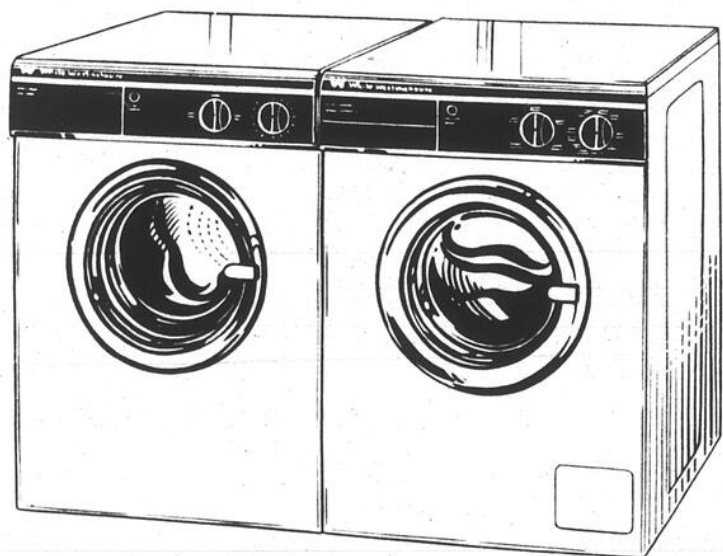

INTRODUIT UNE NOUVELLE BUANDERIE MODERNE POUR LES GENS MODERNES

W White-Westinghouse
Space Mates^{md}
Lavage par culbutage

Distributeur automatique de produits de lessive

Le distributeur automatique de produits de lessive vous offre une commodité inégalée. Il distribue automatiquement détachants, agents de blanchiment, détergent et produits assouplissants au besoin, durant les cycles de lavage.