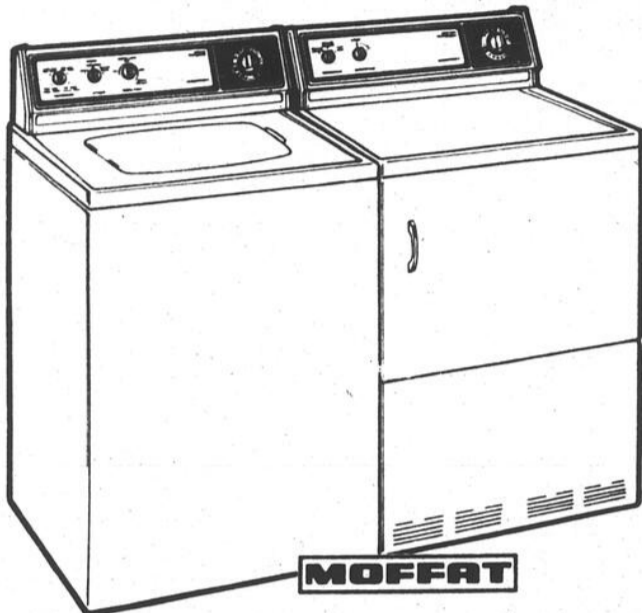

VOUS OFFRE... **EN SPÉCIAL**

LAVEUSE MOFFAT Modèle MWG1160

- 5 combinaisons de température de lavage/rinçage
- 5 réglages de vitesse de lavage/essorage
- Niveau d'eau réglable à l'infini
- Distributeur d'agent de blanchiment
- Distributeur de produit assouplissant
- Filtre à charpie autonettoyant
- 5 cycles de lavage