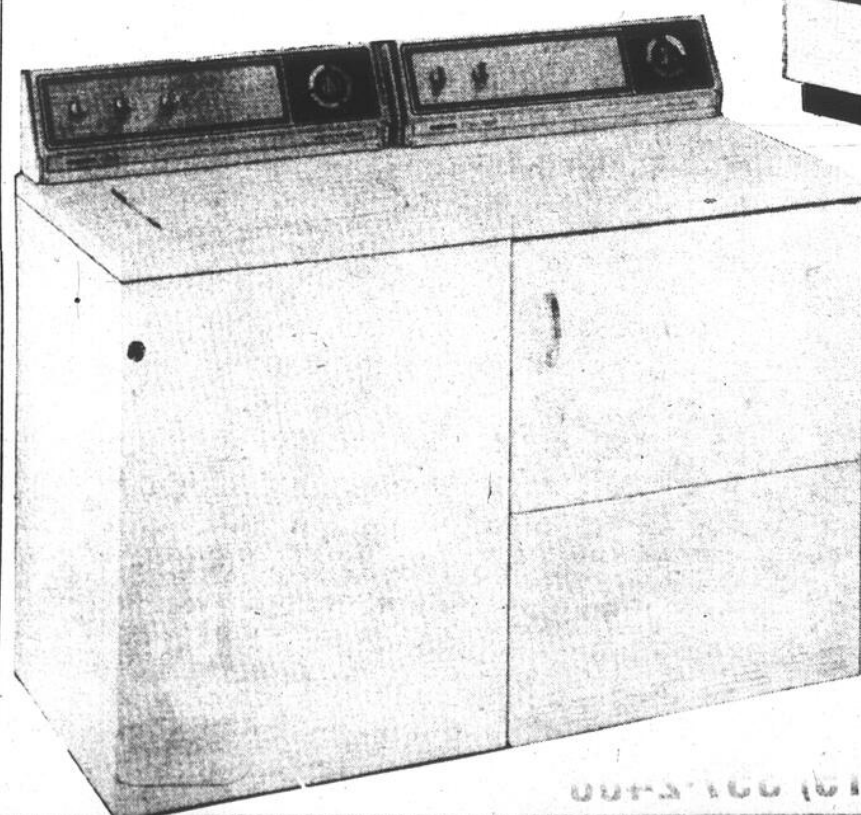

LAVEUSE MWG 1150

Agitateur SPIRALATOR
5 cycles, 5 réglages de température, 3 combinaisons de lavage, régulateur "ménage-énergie" du niveau d'eau.

SÈCHEUSE MDG 1150

Réglage minuté et automatique 4 cycles, 3 réglages de chaleur signal de fin de cycle; collecteur de charpie monté à l'avant.