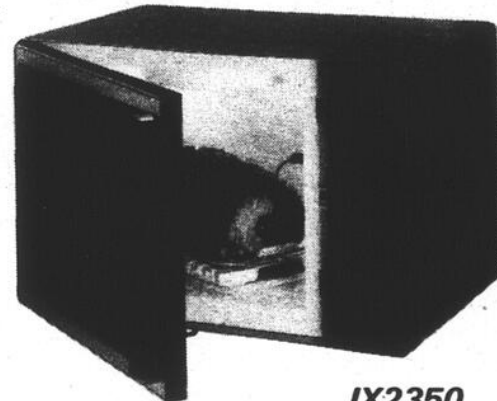

VENTE D'AUTOMNE CHEZ...

MEUBLES ARCA

APPAREILS ÉLECTROMÉNAGERS
GENERAL ELECTRIC
LA SÉRIE **Medallion**
LES BONNES CHOSES DE LA VIE

CUISINIÈRE MEDALLION

Modèle J35CD

- Four autonettoyant Rapid Clean II de 30 po
- Horloge à affichage numérique
- Lampe fluorescente
- Prises pour appareils: 1 ordinaire, 1 chronométrée
- Boutons en retrait
- Panneau de commande en verre
- Éléments débranchables: 2 de 8 po et 2 de 6 po
- Garniture protectrice
- Élément de mijotage
- Tournebrotte en option
- Porte en verre noir
- Caisson en émail vitrifié
- Lèchefrite et grille sans fumée
- Support de rangement de la lèchefrite

RÉFRIGÉRATEUR MEDALLION

Modèle L17JCB

- Capacité de 16.9 pi³ (479 litres)
- Congélateur monté sur le haut
- Fonctionnement sans givre
- Isolant moulé en place
- Clayette de congélateur pleine largeur
- Service à glaçons "Ice 'N Easy"
- Machine à glaçons facultative
- Distributeur de boîtes de jus
- Conditionneur de beurre
- 2 bacs à fruits et légumes translucides
- Tiroir à viandes translucide
- 3 clayettes pleine largeur en porte-à-faux
- Interrupteur pour économiser l'énergie
- Roulettes
- Couleurs: Blanc, amande
- Capacité: Aliments frais 12.2 pi³ (345 litres), congélateur 4.7 pi³ (134 litres)

LAVEUSE/SÈCHEUSE MEDALLION

LAVEUSE Modèle W850V

- 4 combinaisons de vitesses lavage/essorage
- 5 combinaisons de température lavage/rinçage
- Niveau d'eau réglable à l'infini
- 6 cycles de lavage: Régulier, Apprêt permanent, Tricot de polyester, Trempage automatique, Lavage supplémentaire, Délicat
- Mini-panier
- Doseur d'agent de blanchiment
- Doseur de produit assouplissant
- Système de lavage Filter-Flo
- Dessus et panier blanc recouverts d'émail vitrifié
- Couleurs: Blanc, Amande

SÈCHEUSE Modèle D850V