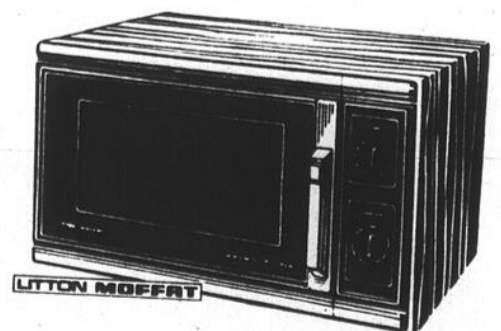

Four à micro-ondes Modèle MCT2013

- Capacité de 1.5 pi.³
- Multi-Wave Microwave System
- Clayette pour cuire un repas entier
- Niveaux d'énergie variable
- Minuterie de 35 minutes (2 vitesses)
- Poignée et mécanisme de verrouillage brevetés
- Lampe d'éclairage du four
- Intérieur en acrylique facile à nettoyer
- Sole en céramique intégrée
- Porte en verre noir transparent
- Livre de recette illustré