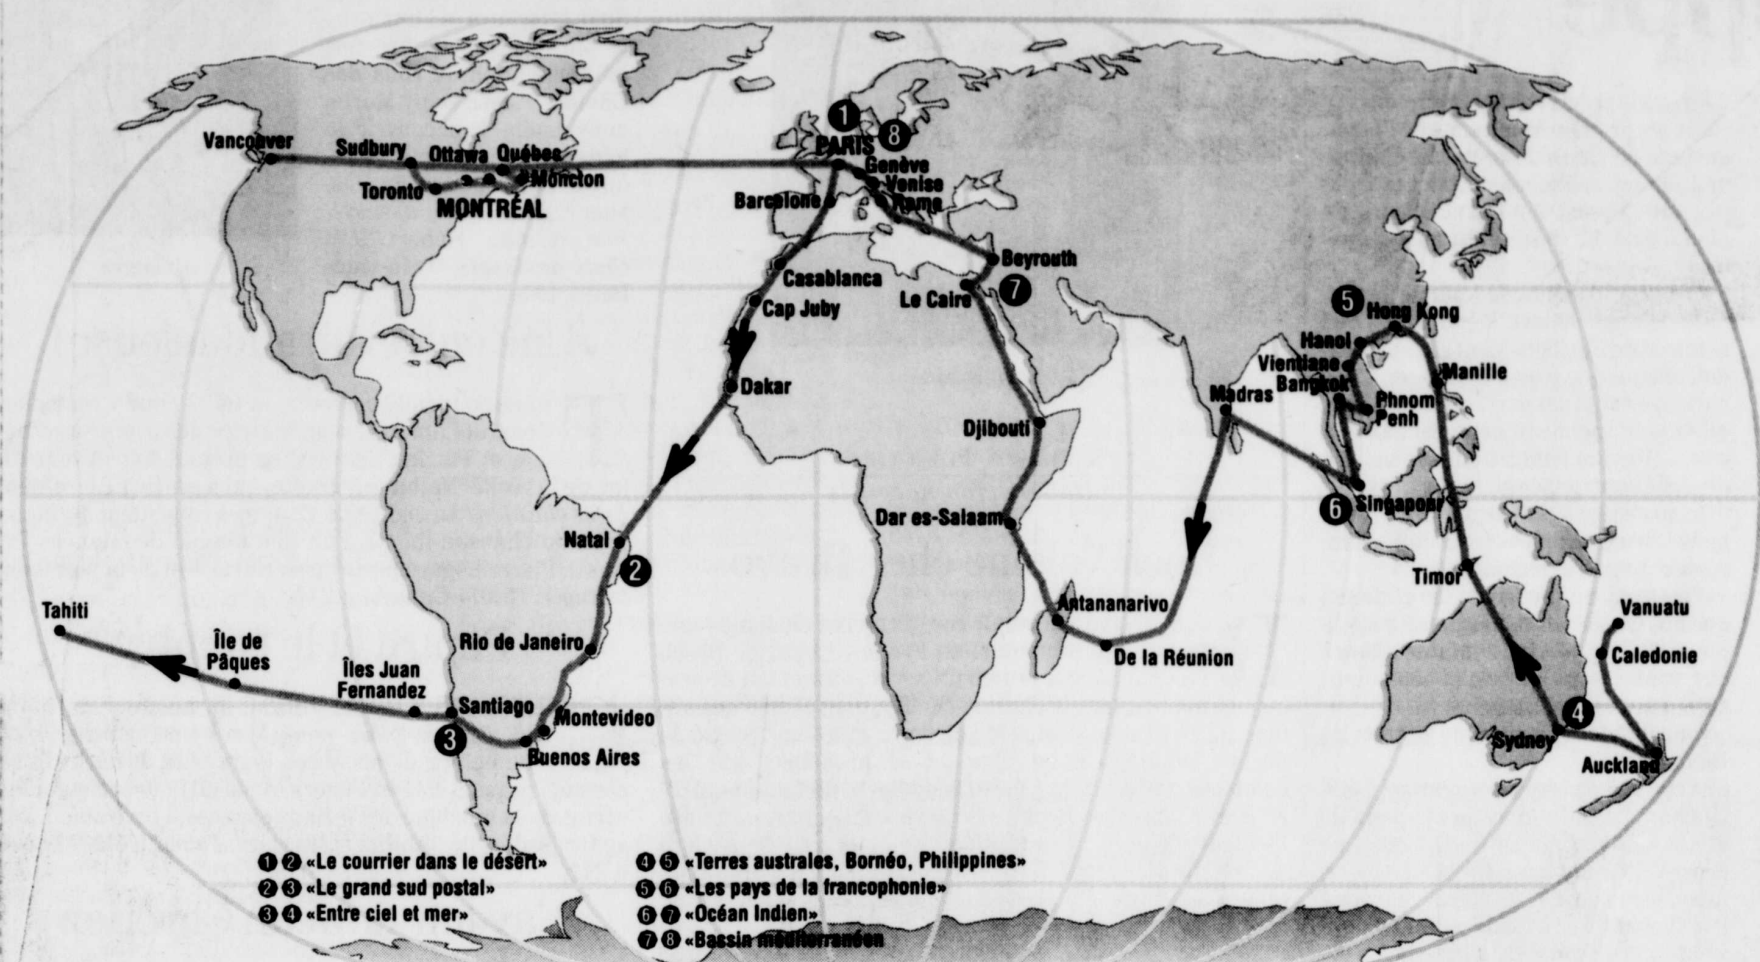

ACTUALITÉS MAGAZINE

Des milliers d'écoliers pourront partager l'expérience grâce à Internet

QUÉBEC — « S'il te plaît, dessine-moi un mouton ! » Dans le livre de Saint-Exupéry, il semble tout à fait normal de voir apparaître un petit garçon au milieu du désert. Aujourd'hui, quand deux pilotes d'hydravion se lancent dans un tour du monde, des milliers d'écoliers peuvent mettre leur nez dans le cockpit pour les voir piloter.

Avec une liaison Internet, les responsables de ce Tour du monde du millénaire en hydravion espèrent pouvoir faire partager leur aventure à des bouts de chou de 8 ou 9 ans, bien assis dans leur salle de classe.

« Il ne s'agit pas seulement d'une balade en avion, explique Régis de Lassus, le pilote français qui a imaginé et monté ce projet. Si ce n'était que ça, ce serait très simple, mais elle comporte un énorme programme pédagogique qui va concerner plusieurs pays, ainsi qu'une exposition itinérante. »

AU CENTRE-VILLE

L'idée du voyage est simple: faire amerrir un hydravion en plein centre-ville dans une série de grandes capitales qui tracent un itinéraire autour de notre planète.

Après une tournée des principales villes françaises, l'hydravion se posera en septembre au beau milieu de Paris, sur la Seine, près de la Tour Eiffel. Après deux semaines d'expositions et de spectacles, l'équipage s'envole d'abord pour Barcelone, puis Casablanca et ensuite Dakar, avant de faire le saut vers l'Amérique du Sud, à Rio de Janeiro.