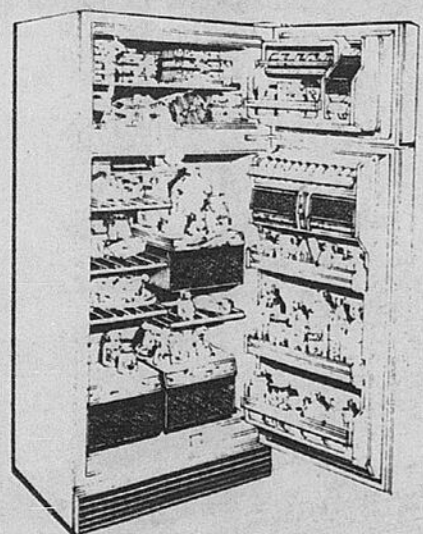

Réfrigérateur Kenmore sans givre

Rég. $779.98 **729⁹⁸**
*Mensualités de $28.00