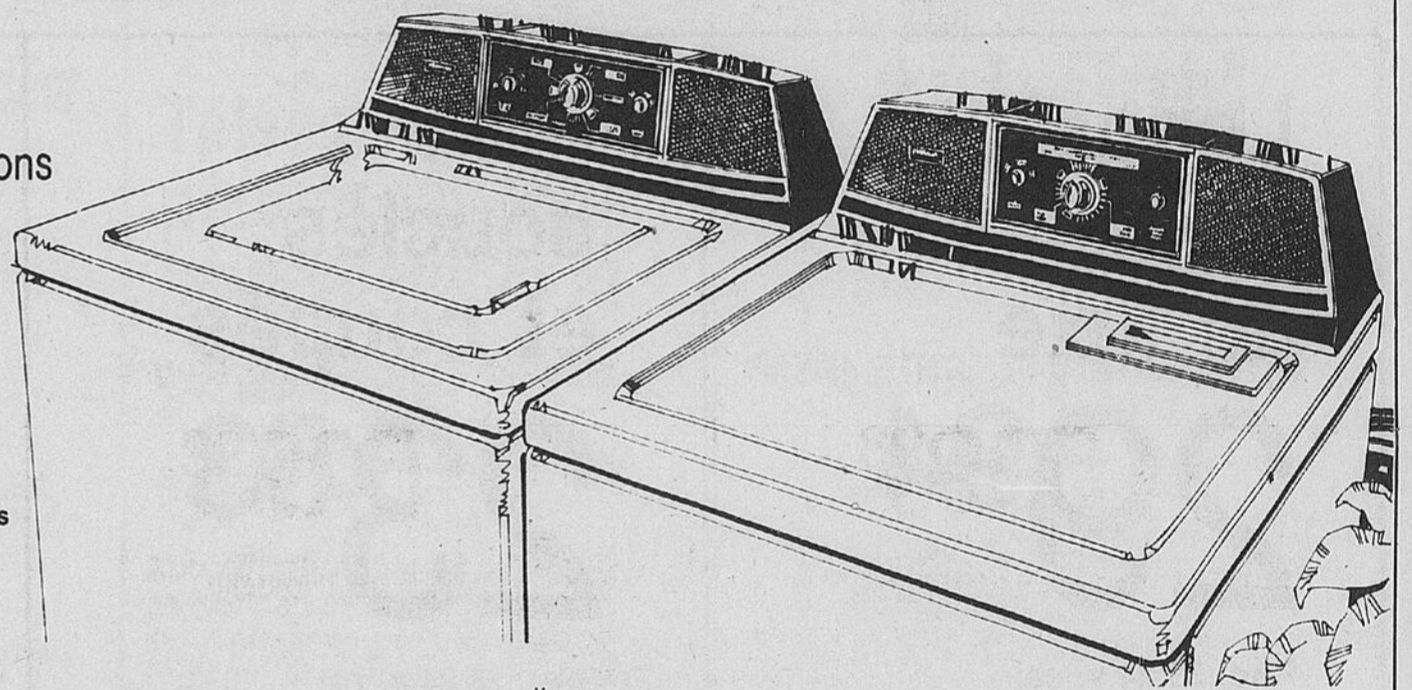

Laveuse automatique Kenmore

Rég. 449.98

409⁹⁸

*Mensualités de $14.50

Programmes: normal, vêtements délicats et sans repassage, pour tous les tissus. 5 températures lavage/rinçage, agitateur Roto-Swirl, moteur à 2 vitesses selon le programme réglé, niveau d'eau réglable. Blanc. 48 220. Blé doré, $10 de plus. Modèle avec récupérateur d'eau de lessive, blanc. 58 220. $30 de plus.

Sécheuse à Fabric Master

Rég. 309.98

269⁹⁸

*Mensualités de $10.00

Réglage Fabric Master pour contrôler automatiquement le temps, pour éliminer le surséchage. Séchage réglé. Choix de température: faible, moyenne, élevée. Cycle de séchage sans chaleur pour chaussures, bottes et oreillers. Refroidissement 10 minutes pour prévenir les faux plis dans les vêtements sans repassage. Filtre à charpie monté sur le dessus. Dessus porcelainisé résistant aux marques. Blanc. 88 220. Blé doré, $10 de plus.

* Voir précisions sur le crédit en page 9.