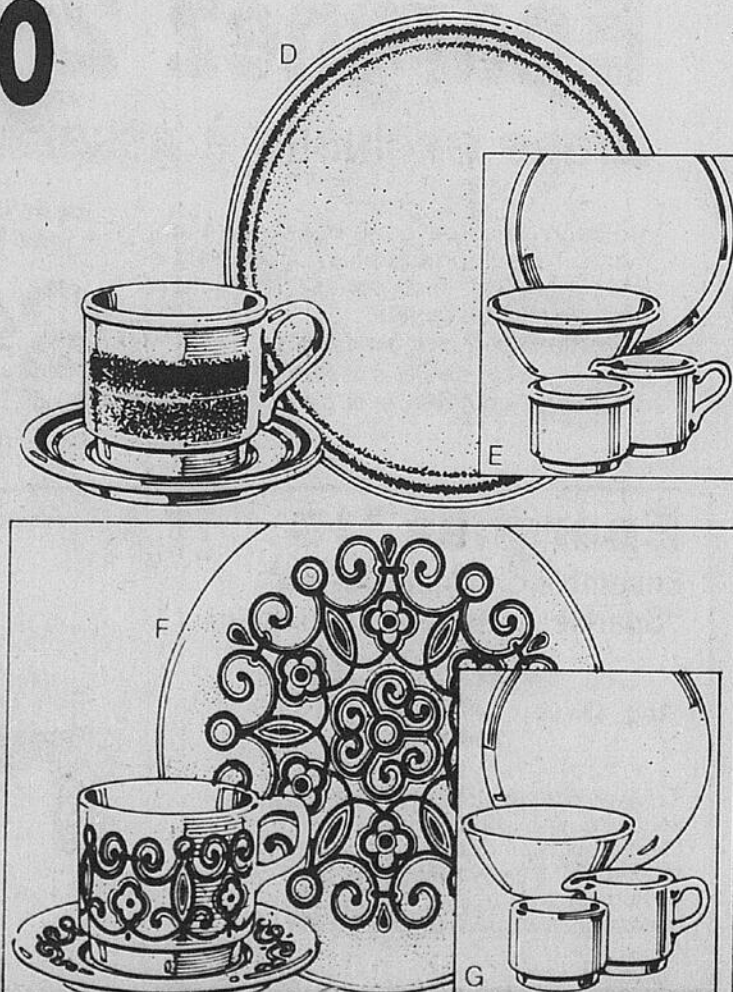

Carreaux-miroirs décoratifs de première qualité

11⁹⁸ - 16⁹⁸

Verre émergé donnant réflexion exacte. Chaque carreau mesure 12" carré et ajuste bien. Quatre collants par carreau. Etamage garanti 10 ans.

Classique	11.98
Veiné ton or	15.98
Veiné ton or patiné	15.98
Biseauté	16.98