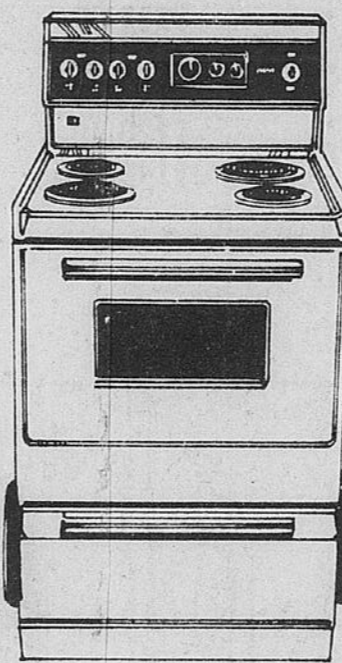

Cuisinière Kenmore 30" autonettoyante

Rég. $489.98 **459⁹⁸**
*Mensualités de $17.00