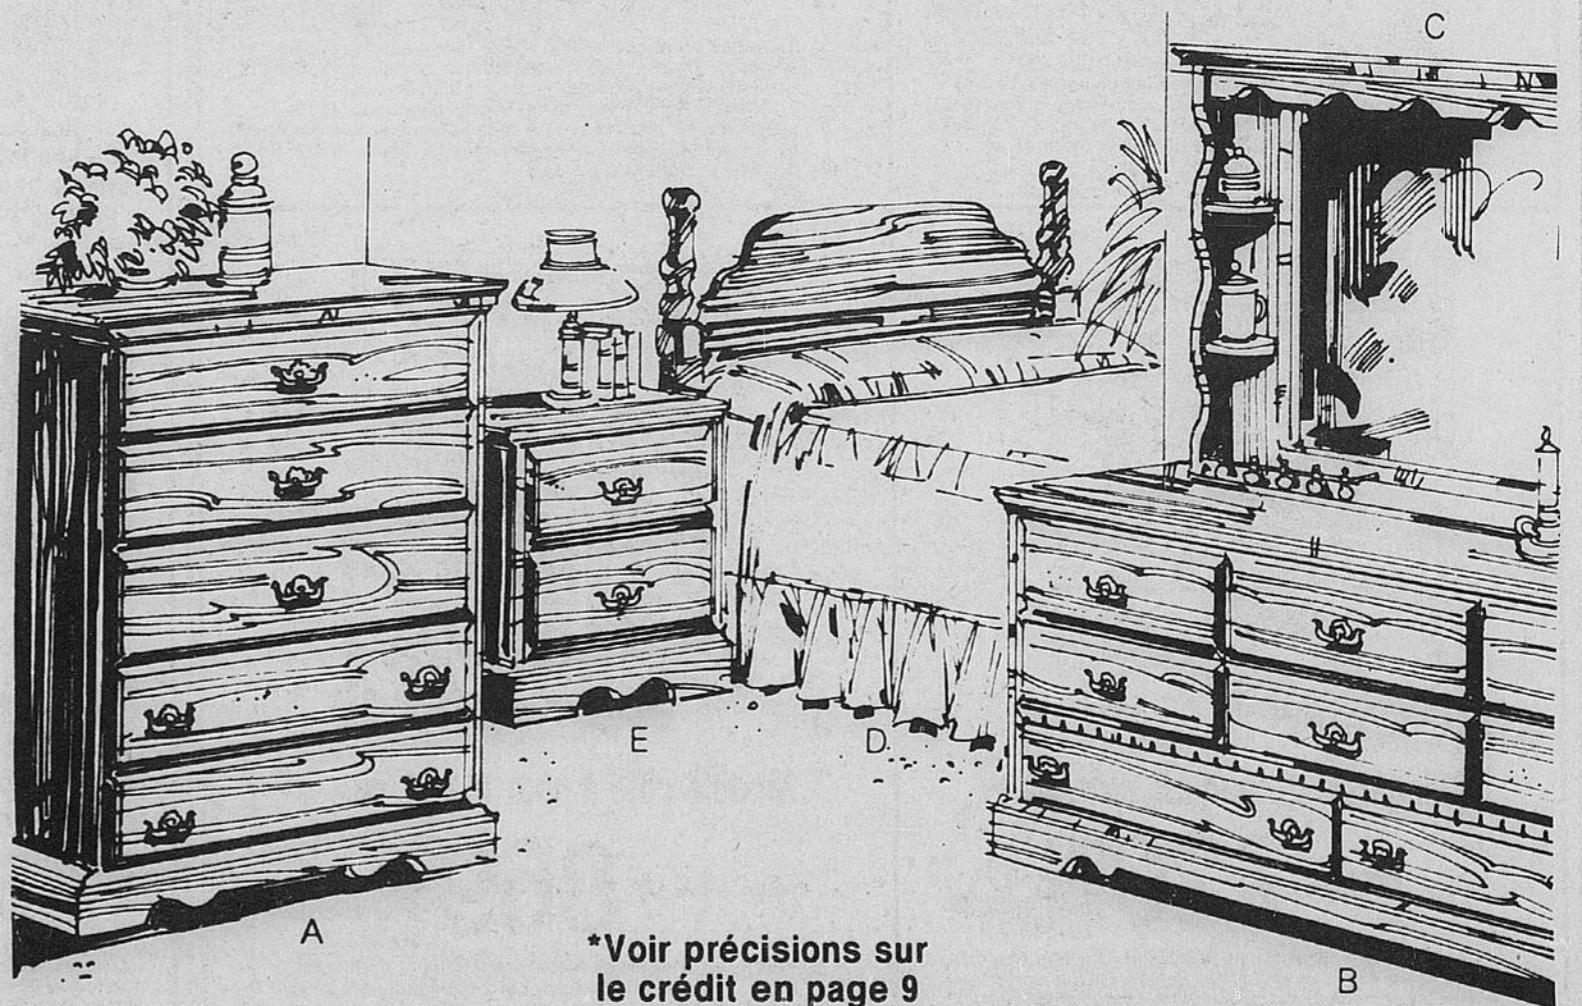

*Voir précisions sur le crédit en page 9

Dites seulement, "Portez à mon compte Sears"

Garantie de satisfaction ou remboursement