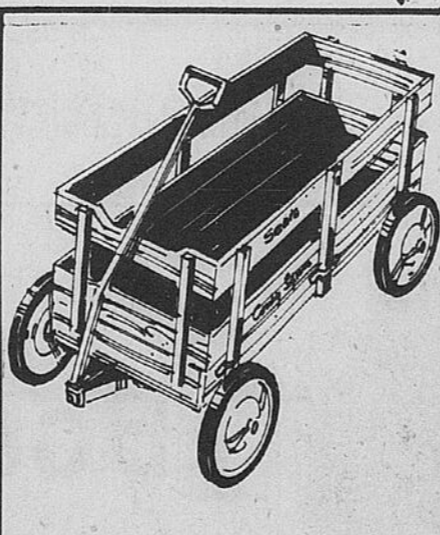

Épargnez $10 Chariot Country Squire

Rég. $62.99 **52⁹⁹**

Le chariot Country Squire est la "Cadillac" des chariots. En bois franc au fini verni lisse avec ridelles amovibles peintes en rouge et ferrures plaquées cadmium sur châssis en acier. Roues 10". Env. 36 x 16 ½" de large.