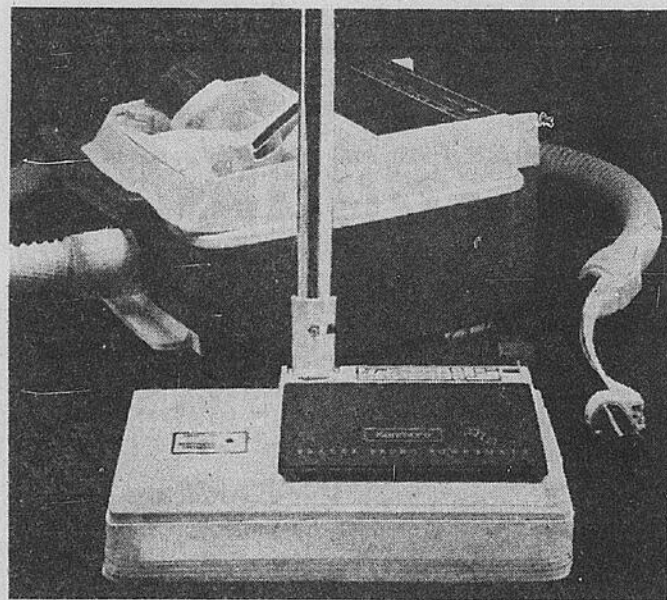

Épargnez $60

Aspirateur Powermate Kenmore 2-dans-1 pour nettoyer toute la maison