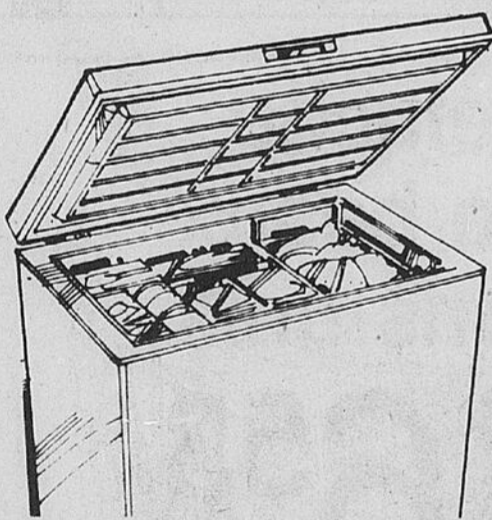

Hâtez-vous de magasiner chez Sears durant le solde des Jours Sears et profitez d'aubaines spéciales sur des appareils Kenmore. Comparez les avantages!

Congélateur coffre Kenmore

7 pi. cu.

Rég. 249.98

229⁹⁸

*Mensualités de $8.50

Avec un congélateur dans la maison, vous pouvez préparer des repas à l'avance, profiter des aubaines spéciales à votre supermarché, congeler des fruits et légumes frais. Ce modèle a une isolation en mousse rigide 2", robuste et résistant à la moisissure. Intérieur et extérieur en acrylique que Flo Coat. Panier. Blanc. 10700.

Congélateur
7 pi. cu.
qui
se range
dans
1 v.c.

Isolation en mousse rigide 2 1/2" dans les parois et le fond. Capacité de 240 lb; voyant de panne de courant et lumière intérieure, paniers pouvant être placés sur le contour du congélateur ou remplis pour économiser de l'espace, intérieur en époxyde très robuste, serpentins de refroidissement dans le fond. Blanc. 30 750. Blé doré, $10 de plus.

Rég. 299.98

279⁹⁸

*Mensualités de $10.50

Congélateur
Kenmore
15 pi. cu.
Capacité
de 520 lb

Comparez les avantages, économisez sur les spéciaux à votre supermarché. Capacité de 520 lb. Congélateur coffre avec isolation en mousse rigide 2". Entrée en ABS gardant sa couleur. Intérieur en acrylique Flo Coat. Panier. Blanc. 11 500. 500.

299⁹⁸

*Mensualités de $11.00

Rayon 47 — Congélateurs

Congélateur
15 pi. cu.
très pratique
aujourd'hui...
et demain!
Achetez maintenant!

Rég. 364.98

344⁹⁸

*Mensualités de $12.50

Épargnez sur les prix spéciaux à votre supermarché, faites provision de fruits et légumes frais, préparez des repas à l'avance. Congélateur coffre avec isolation en mousse 2 1/2" dans les parois et le fond, intérieur en époxyde très robuste. Capacité de 520 lb. Blanc. 31 550