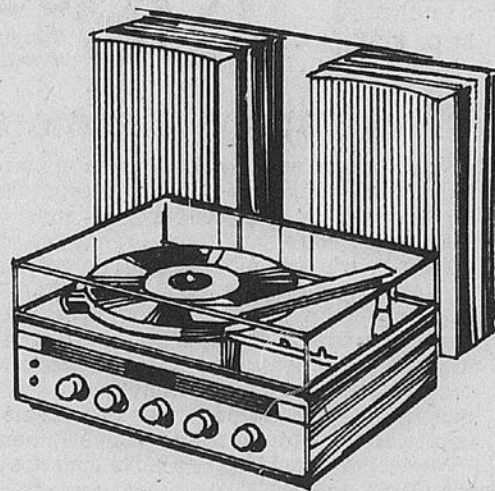

Radio-réveil AM/FM-FM avec indication de température intérieure/extérieure

Rég. $59.98

49⁹⁷

Thermomètre numérique électrique exclusif pour intérieur/extérieur. Affichage à diodes lumineuses de l'heure et de la température. Eveil en musique ou au son de la sonnerie. Arrêt automatique après 59 minutes de musique. Transistorisé à 100%. Indicateur de panne de courant. Joli coffret.