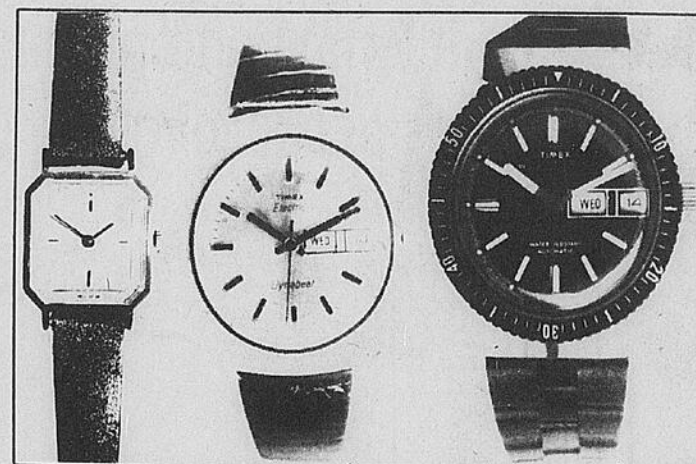

Choix de nombreux modèles non montrés ici.

Une sélection de montres Timex dont le prix d'écoulement du fabricant fut encore réduit lors des Jours Sears

Rég. 12.99-34.99

9⁹⁹ - 19⁹⁹

Venez choisir parmi cette sélection de montres Timex comprenant le modèle Cavatina pour dames, la montre électrique Dynabeat pour hommes, le modèle électrique chromé pour dames et la montre automatique Viscount pour hommes. Avec Timex, on ne peut pas se tromper!