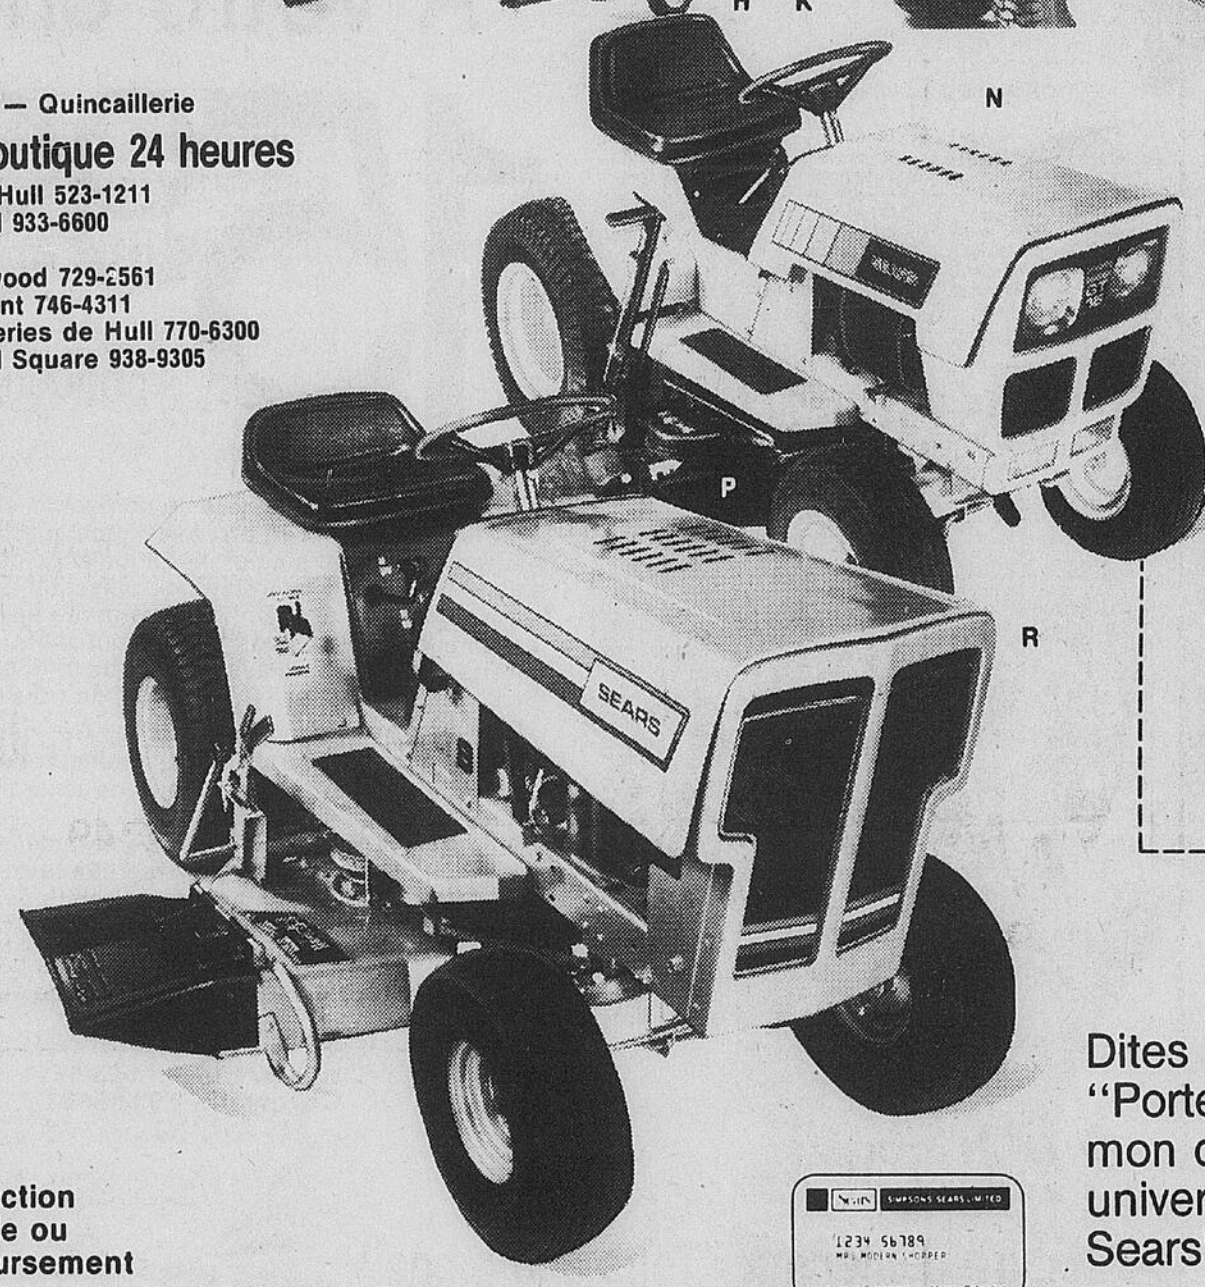

Téléboutique 24 heures

Ottawa/Hull 523-1211
Cornwall 933-6600
OU
Carlingwood 729-2561
St-Laurent 746-4311
Les Galeries de Hull 770-6300
Cornwall Square 938-9305

Satisfaction garantie ou remboursement

Épargnez $100

Tondeuse à siège de 8 H.P., à décharge arrière, traçant des voies de 32" de large

Rég. $1099 **$999**

b—Trois vitesses avant, point mort et marche arrière. Moteur à démarrage électrique; système de rechargement. Tête à lame jumelée. Barre d'attache pour remorque.

Épargnez $100

Tondeuse à siège de 8 H.P., à moteur arrière, traçant des voies de 30" de large

Rég. 1099 **$999**

c—Trois vitesses avant, point mort et marche arrière. Démarrage électrique. Tête de tondeuse réglable depuis le siège. Démarrage à clef, étrangleur et commande des gaz sur le tableau de bord.

d—Attache à 3 points pour articles "e", "f", "g". Rég. $99.98 ..... **$79.98**

e—Accessoire de rotoculteur 6 H.P. pour des voies de 30". Rég. 559.98 ..... **$229.98**

f—Épargnez $30 sur pulvérisateur à disques de 40". Rég. $199.98 ..... **$169.98**

g—Épargnez $40 sur charrue en acier de 10". Rég. $239.98 ..... **$199.98**

h—Épargnez $30 sur brouette utilitaire de 14 pi. cu. Rég. $329.98 ..... **$299.98**

k—Épargnez $3 sur boîte à contrepoids arrière. Rég. $54.98 ..... **$46.98**

m—Épargnez $30 sur balayeuse à gazon pour voie de 30" de large. Prière d'allouer 3 semaines pour la livraison. Rég. $199.98 ..... **$169.98**

Épargnez $300

Tracteur de jardinage renforcé pour les gros travaux

Rég. $2299 **$1999**

n—Quatre vitesses avant, point mort, marche arrière. Démarrage électrique. Interrupteur d'allumage, phares, étrangleur, commande des gaz d'accès facile pour le conducteur. Tondeuse non comprise.

p—Tondeuse à trois lames de 42" .. **$499.98**

Épargnez $180

Tracteur de jardinage de 8 H.P. avec tondeuse rotative 36" de large

Rég. $1179.98 **999⁹⁸**

r—Cinq vitesses avant, point mort et marche arrière. Démarrage de sécurité à clef. Allumage, étrangleur et commande des gaz sur un panneau. Tondeuse à deux lames pouvant être ajustée du siège du chauffeur. Siège contour réglable.

Vente pré-saisonnière

Achetez aujourd'hui! Aucune mensualité avant juin 1980, sur les articles susmentionnés, lorsque vous vous servez du plan d'achat à mensualités différées Sears. —Servez-vous de votre compte de crédit universel Sears.

Dites seulement "Portez à mon compte universel Sears"