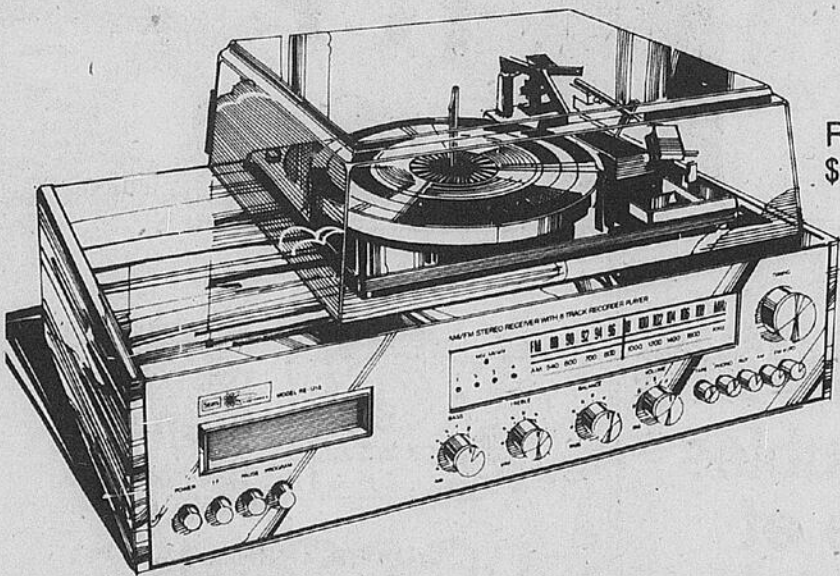

Récepteur AM/FM stéréo avec 8 pistes

Rég. $199.98

169⁹⁷

*Mensualités de $10.00

Récepteur transistorisé AM/FM-FM stéréo avec contrôles rotatifs pour bases, aiguës, équilibre et volume. Lecteur 8 pistes incorporé fonctionnant automatiquement ou manuellement, avec bouton de sélection de canal. Changeur de disques incorporé. Enceintes de haut-parleurs suspendues. Couvercle protecteur en acrylique.