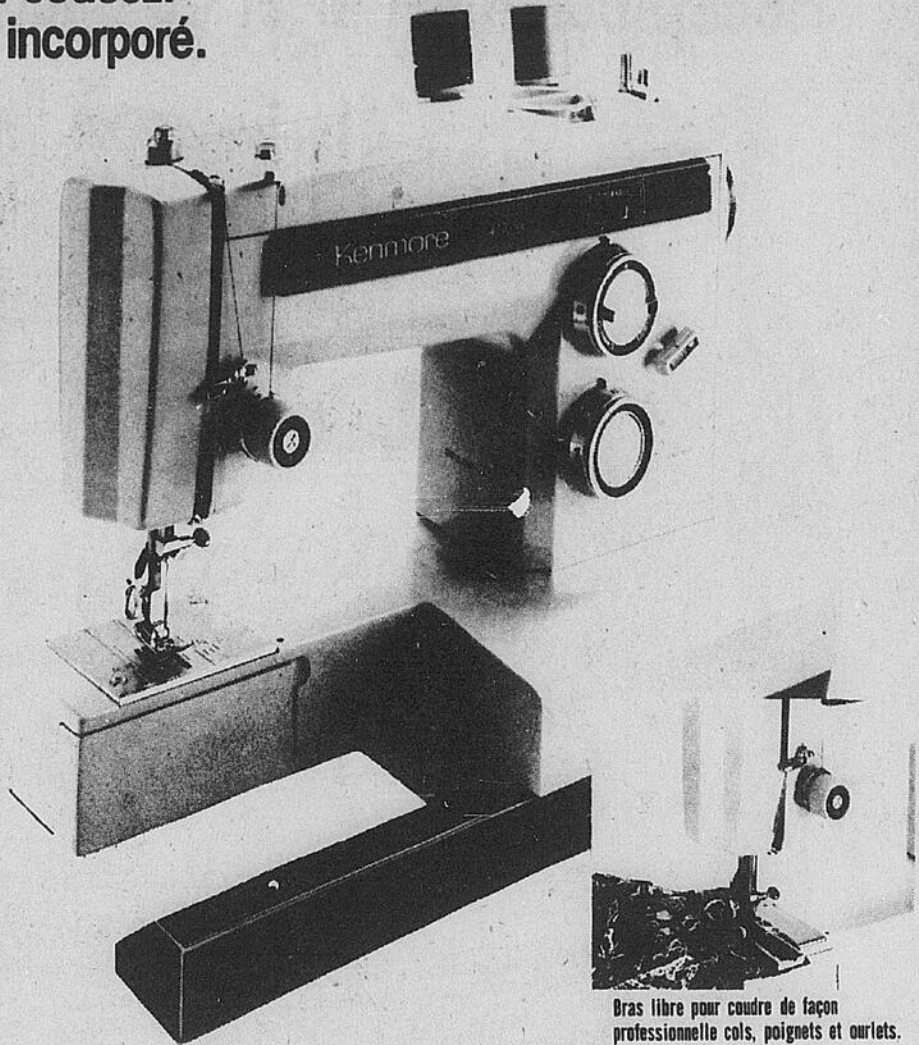

Voir précisions sur le crédit en page 9

Épargnez $70

Bras libre à un cadran

Rég. $349.99

279⁹⁹
*Mensualités de $15.00

- Longueur et largeur du point prééglées... faire le choix au cadran et coudre
- 8 points incorporés: 4 courants, 4 extensibles. Points courants droit et zigzag en 4 dimensions chacun.
- Guide-boutonnière incorporé à 3 étapes pour boutonnières de base
- Transformable en machine à plateau en enfilant le socle.

Pour les débutantes et les couturières d'expérience aussi! C'est une machine sans complication! Réglez le cadran et coudre, reprenez ou rapéciez. Plaque pour reposer, marche arrière par levier, commande au pied, éclairage de sécurité. Tête garantie pour 25 ans, pièces électriques pour 2 ans.

Guide-boutonnière automatique pour 4 grandeurs ordinaires plus modèle "trou de serrure" de 1 1/4". Chacune... **16⁹⁸**

Mallette de transport pour machine ci-haut. Env. 17 1/2" x 8" x 13 1/2" de haut, en polystyrène. Chacune... **24⁹⁹**