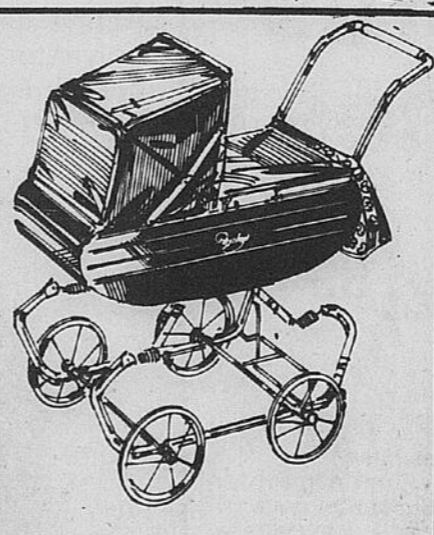

Épargnez $5 Landau 25" de luxe pour poupée

Rég. $32.99 **27⁹⁹**

AYEZ DE L'ORGANISATION!

Choix d'articles pour vous aider à organiser votre garde-robe

Rég. $1.99 à $9.49 **149 à 711**

Cintres pour complets

Cintres en forme de fourchette, en paquets de trois. Forme contour. Rég. $1.99 ..... **149**

Porte-pantalons

Ensemble de trois porte-pantalons antidérapants pour tous genres de pantalons. Enduit caoutchouté spécial empêchant le pantalon de glisser. En acier chromé robuste. Rég. $2.99 ..... **224**

Sac à 12 pochettes pour chaussures

Rangez vos chaussures dans un sac en vinyle. Environ 16 x 28" (46.6 x 71.1 cm). Accepte 6 paires de chaussures. Rég. $3.79 ..... **284**

Sac 13" pour vêtements

Accepte environ 13 vêtements. Imprimé floral. Rég. $5.49 ..... **411**

Sac 18" pour vêtements

Accepte environ 20 vêtements. Imprimé floral. Rég. $6.99 ..... **524**

Sac pour manteaux de fourrure

Sac en coton blanc avec fermeture à glissière pour manteaux de fourrure. Dim. de 21" x 3" x 46". Vendu dans un sac poly. Rég. $9.49 ..... **711**

Rayon 25 - Menus articles/Laine
Téléboutique 24 heures