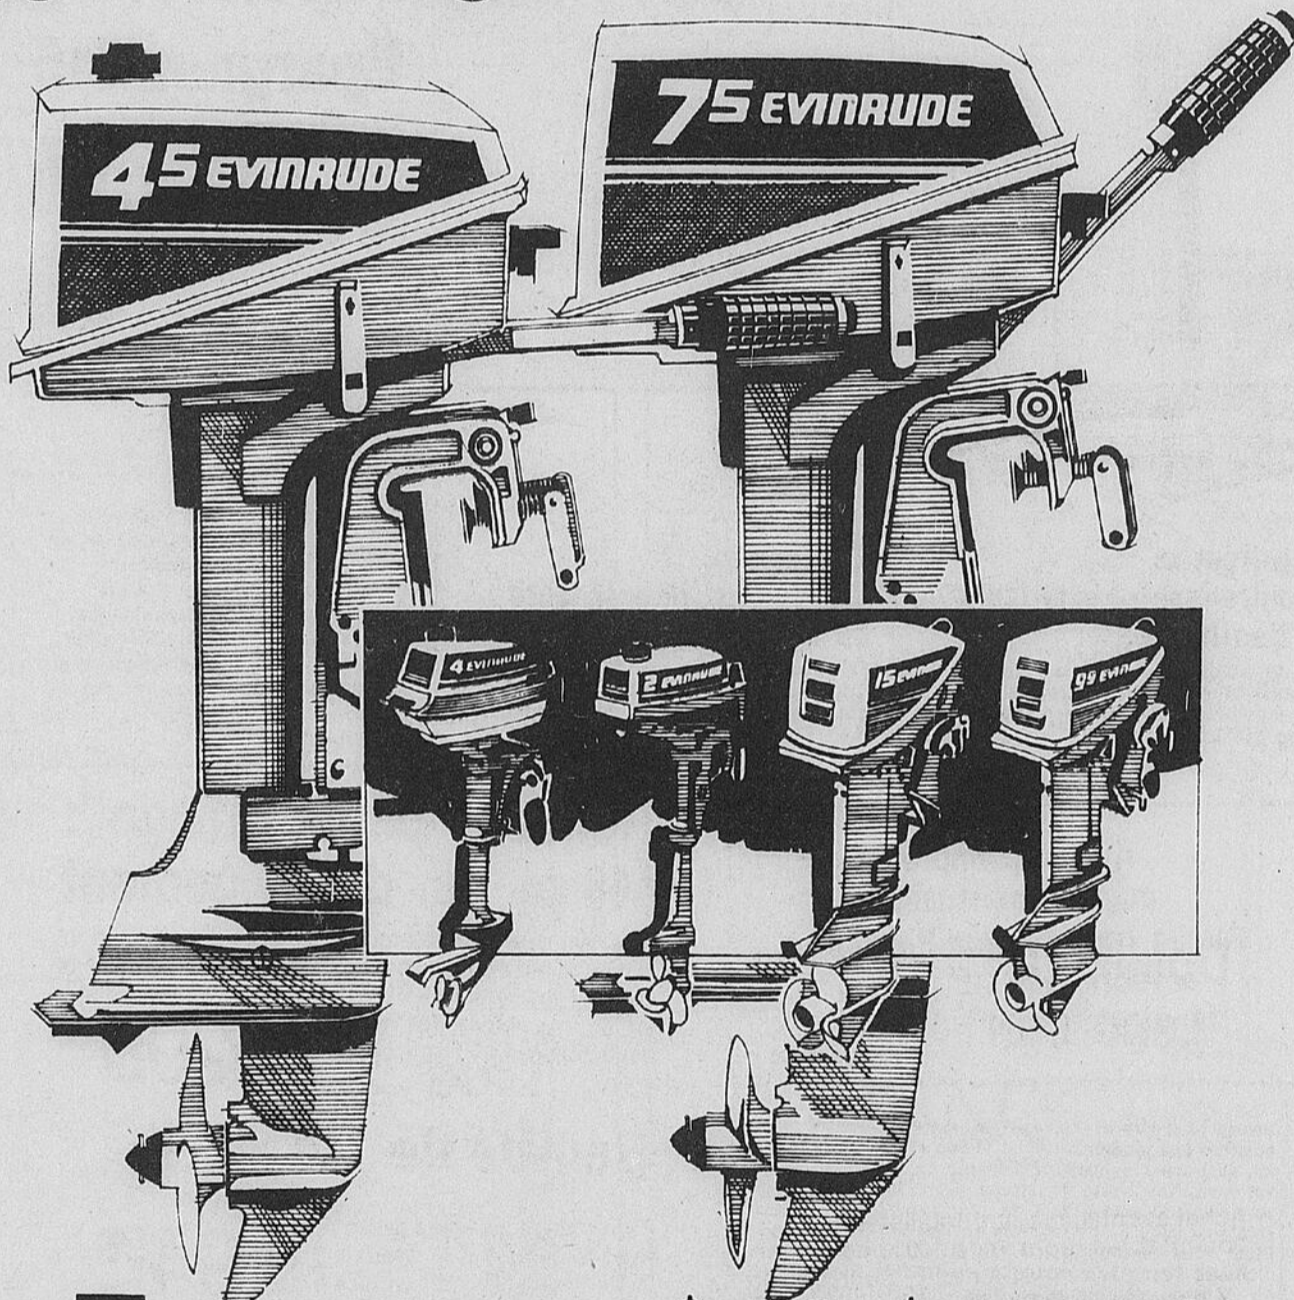

Epargnez $40-$151*

Propulseurs Evinrude 1980

*sur les bas prix quotidiens de Sears pour ces propulseurs de renom 1980

Horse-Power	Prix suggéré Evinrude 1980	Bas prix quotidiens Sears	Prix de vente	Epargnez
2 hp	425.00	382.00	342.00	40.00
4 hp	595.00	539.00	490.00	49.00
4.5 hp	685.00	616.00	566.00	50.00
7.5 hp	899.00	810.00	744.00	66.00
9.9 hp	1085.00	975.00	895.00	80.00
15 hp	1250.00	1125.00	999.00	126.00
20 hp	1315.00	1250.00	1099.00	151.00

Rayon 6 — Articles sports
Téléboutique 24 heures
Ottawa/Hull 523-1211 — Cornwall 933-6600