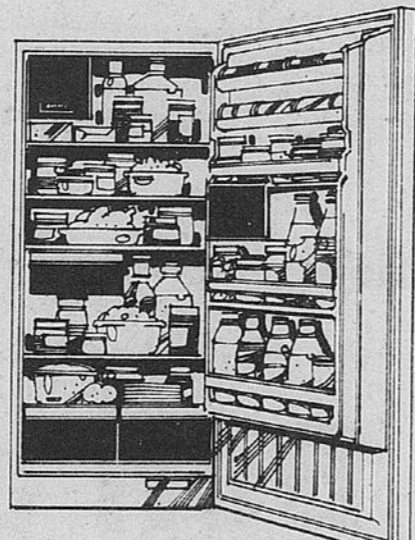

Modèle "tout réfrigérateur"

Rég. $549.98 **529⁹⁸**
*Mensualités de $20.00