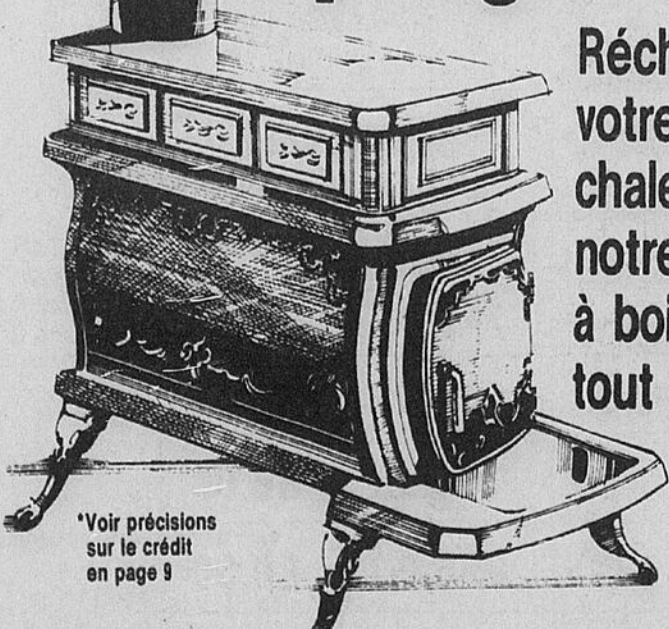

1/2 prix
Papier-tenture discontinué

Rég. 3.99 à 13.99 **1⁹⁹ à 6⁴⁹**

En vinyle, enlevable à sec et enduit de vinyle, tous encollés. Des dessins pour toutes les pièces de la maison, de l'appartement ou du chalet.

1/2 prix
Peinture d'intérieur "Tons à la mode"

Sèche en moins d'une heure. Garantie* 2 façons: de grand teint et antitaches. Une excellente peinture 2 couches pour vivoirs, salles à manger, chambres à coucher, couloirs. Blanc seulement. Gallons seulement.

Mate — **5²⁴** gal.
Rég. 10.49
Semi-luisante —
Rég. 12.49 ..... **6.24 gal.**

Ensemble de rouleau "Workmaster"

L'ensemble comprend rouleau de 9" (240 mm), manche et plateau en métal. Excellent pour peintures à base d'huile et latex.

Rég. 4.99 ..... **2⁹⁹**

Escabeaux pour travaux domestiques

5' **24⁴⁹**
6' **28⁴⁹**

Avec tablette pour seau, 3 marches nervurées de 3". Agréés par l'ACNOR.

Epargnez $50