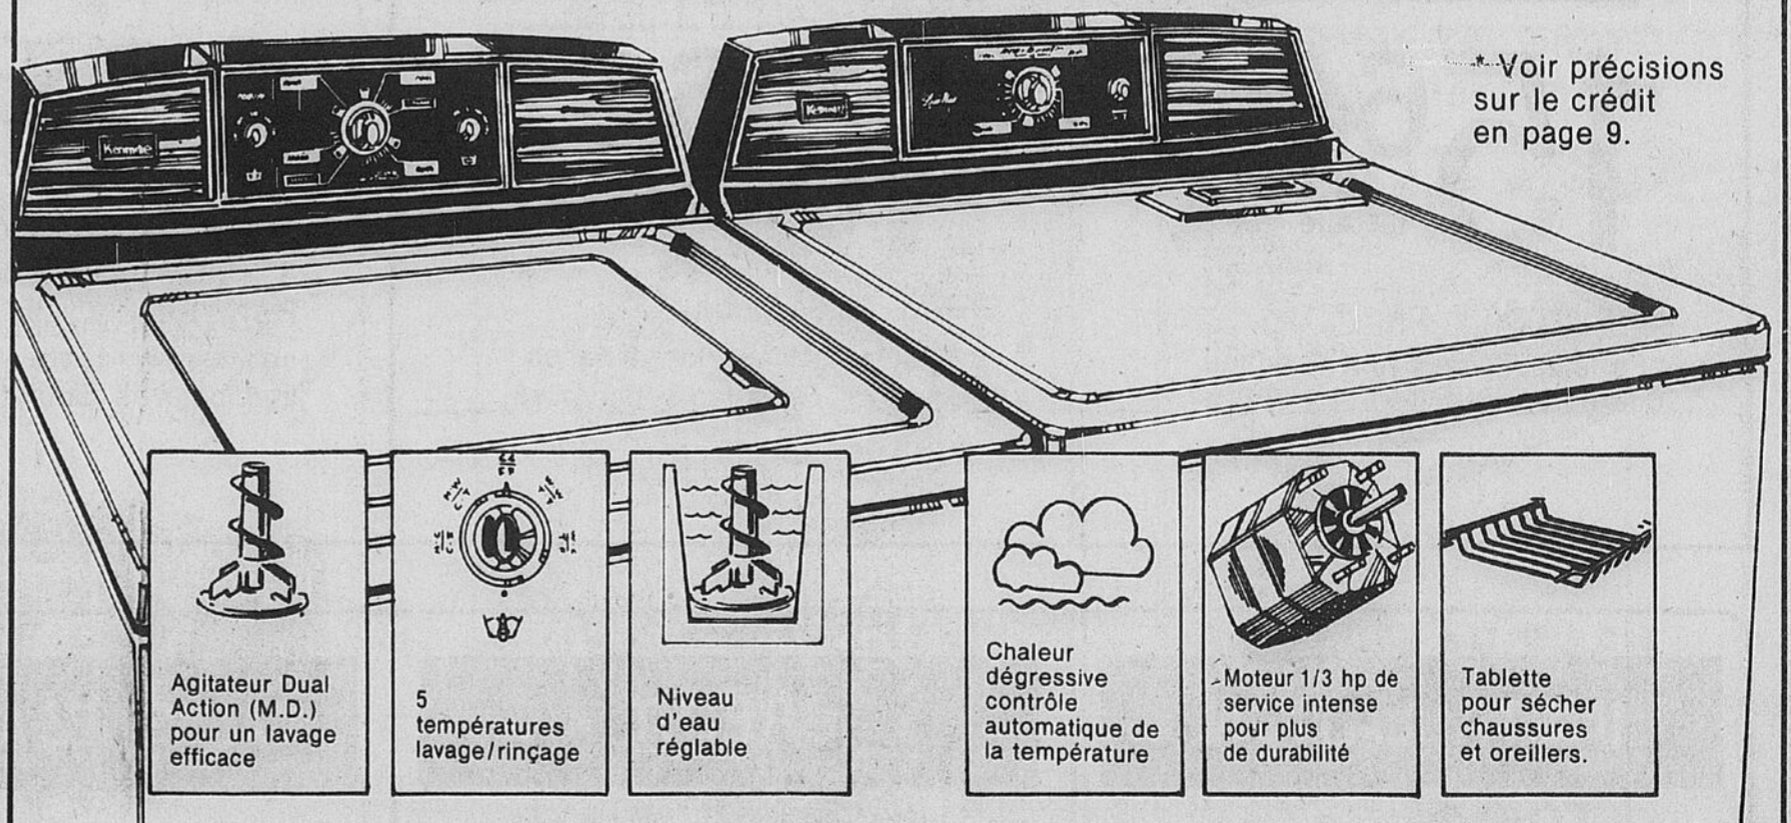

Agitateur Dual Action (M.D.) pour un lavage efficace

5 températures lavage/rinçage

Niveau d'eau réglable

Chaleur dégressive contrôlée automatiquement de la température

Moteur 1/3 hp de service intense pour plus de durabilité

Tablette pour sécher chaussures et oreillers.

Laveuse économique à 4 programmes

Rég. 479.98

439⁹⁸

*Mensualités de $16.00

Programmes: pré-lavage, normal, vêtements délicats et vêtements sans repassage. Agitateur Dual Action (M.D.) pour laver efficacement tous les vêtements. Blanc. 48 320. Blé doré ou amande, $10 de plus.

Sécheuse Kenmore à Fabric Master

Rég. 329.98

289⁹⁸

*Mensualités de $10.50

Sécheuse à Fabric Master et à chaleur dégressive pour temps et température à contrôle automatique. Refroidissement 10 minutes pour prévenir les faux plis dans les vêtements sans repassage, plus réglages avec chaleur et sans chaleur. Blanc. 88 320. Blé doré, amande, en plus.