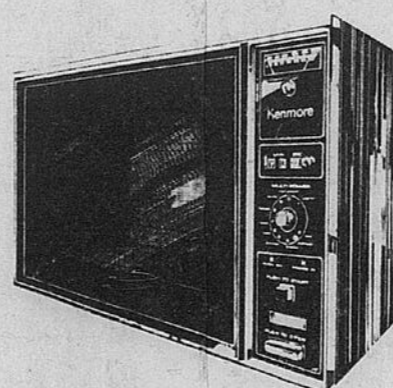

Aubaine! Micro-ondes à multiples réglages pour cuire selon le temps ou la température

Rég. $679.98 **599⁹⁸**
*Mensualités de $23.00