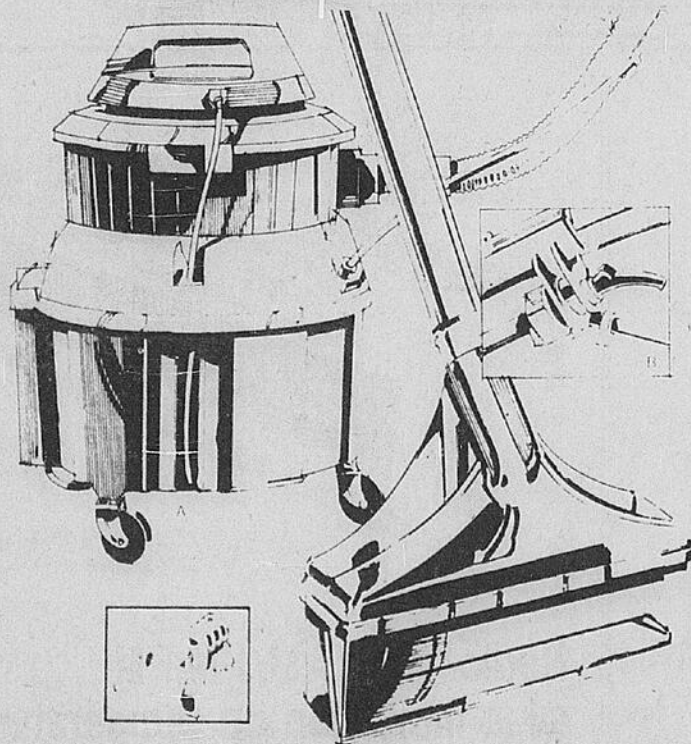

Épargnez $20

"Powerspray" Kenmore et du bec pour les meubles

Si achetés sép. $219.98

199⁹⁸
*Mensualités de $11.00

"Powerspray" Kenmore

a-Vous pouvez maintenant disposer d'un nettoyeur à vapeur qui fonctionne comme les appareils loués dispendieux. Le "Powerspray" est aussi facile à utiliser que votre aspirateur... remplissez le réservoir d'eau chaude, mélangez l'agent de nettoyage spécial et vous êtes prêt. Une façon économique de garder vos tapis beaux comme neufs et hygiéniques. Vous le verrez extraire la saleté, la poussière et le vieux détergent sans laisser de résidu. Vos tapis resteront propres plus longtemps. En nettoyant vos tapis du bas vers le haut, les particules de poussières abrasives qui usent les tapis sont éliminées. Le "Powerspray" est léger et facile à manoeuvrer.

Nouveau! Bec pour meubles

b-Nettoyez vos meubles rembourrés de façon professionnelle avec cet accessoire du "Powerspray". Ce bec spécial est doté d'un jet sous pression. Facile à utiliser... instructions incl. Rég. $19.98.

Épargnez $100

Kenmore à bras libre. Réglez le cadran et cousez. Guide-boutonnière incorporé.

Reg. 449.99

349⁹⁹
*Mensualités de $18

Il est plus facile que vous ne le croiriez de confectionner vos vêtements avec cette Kenmore à bras libre qui déborde d'avantages. Une variété de points incorporés vous permet de créer vos propres modes. Coud les boutonnières au toucher d'un bouton! Cousez la boutonnière à la longueur désirée, appuyez sur le bouton et la machine reprendra le point et finira parfaitement la boutonnière. Bras libre pour coudre facilement ourlets, poignets et manches. 14 points incorporés y compris 6 points courants: droit, zigzag, ourlet invisible, surjeté, de reprisage, de coquille; 6 points extensibles: droit, de croquet, surfilé, d'aiguilles de pin, de nids d'abeilles et élastique; 2 points décoratifs. Tête garantie pour 25 ans, pièces électriques pour 2 ans.