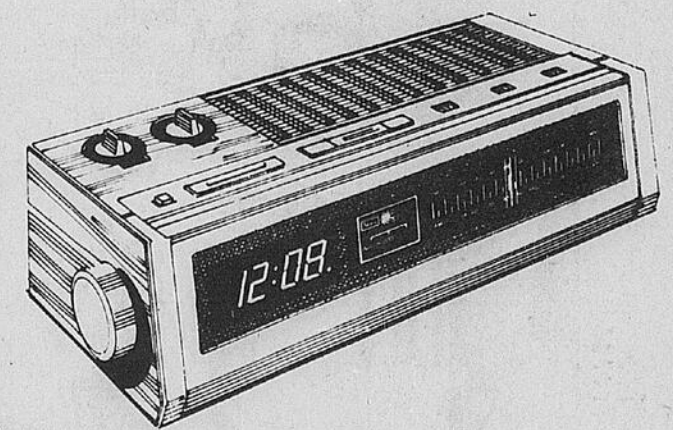

Radio-réveil AM/FM-FM avec indication de température intérieure/extérieure

Rég. $59.98

49⁹⁷

Thermomètre numérique électrique exclusif pour intérieur/extérieur. Affichage à diodes lumineuses de l'heure et de la température. Eveil en musique ou au son de la sonnerie. Arrêt automatique après 59 minutes de musique. Transistorisé à 100%. Indicateur de panne de courant. Joli coffret.