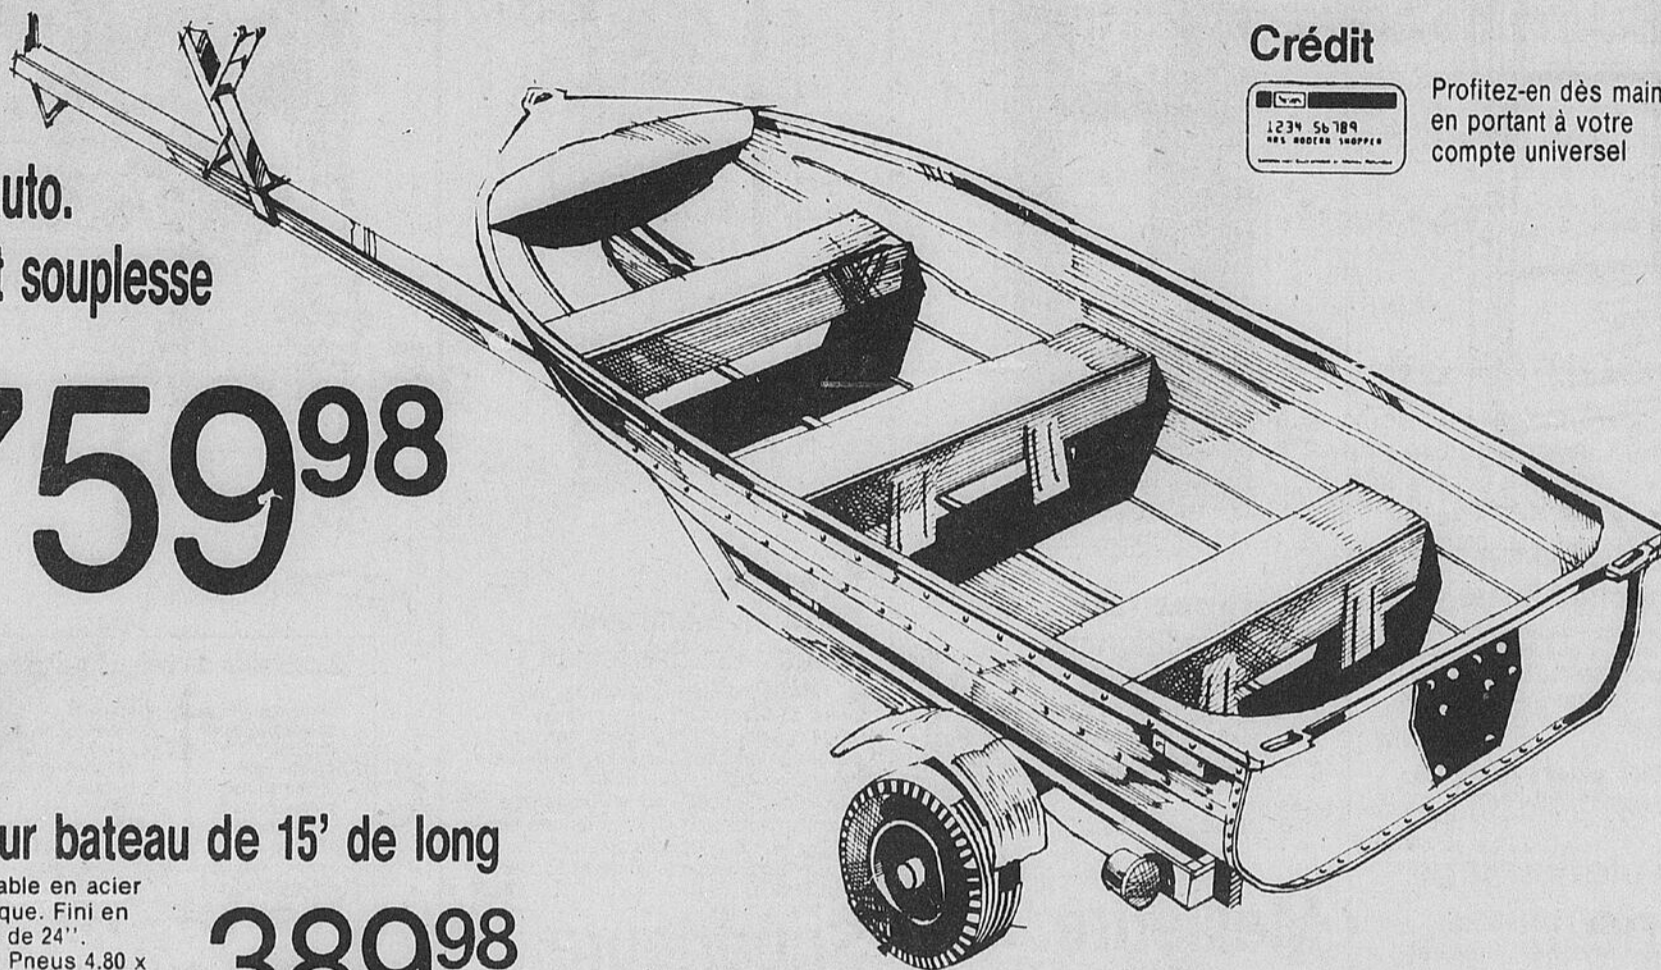

a-Notre bateau de 14' pour toit d'auto est fabriqué en alliage d'aluminium marin de qualité supérieure. Fameux modèle compact pour le pêcheur! Bordé à clins et 61" de large pour plus de stabilité. 3 sièges en métal. Pont pleine longueur. Longueur du centre de 167 1/2"; arceau découpé de 15" de haut. 143 livres. Classé pour moteur de 20 H.P. par le M.D.T.; capacité de chargement de 849 livres. Remorque séparée.

Rég. \$839.98

759⁹⁸

Crédit

Profitez-en dès maintenant en portant à votre compte universel

Epargnez \$50

Remorque d'une capacité de 800 lb pour bateau de 15' de long

b-Notre "Gamefisher"... idéale pour bateau ci-dessus. Carcasse inclinable en acier galvanisé de 3" et environ 48" de large. 3 traverses et marche pied pratique. Fini en émail recuit. Trois rouleaux de quille de 4". Deux tapis de lit superposés de 24". Robuste suspension à 3 lamelles. Eclairage agréé par le gouvernement. Pneus 4.80 x 4.00 x 8".