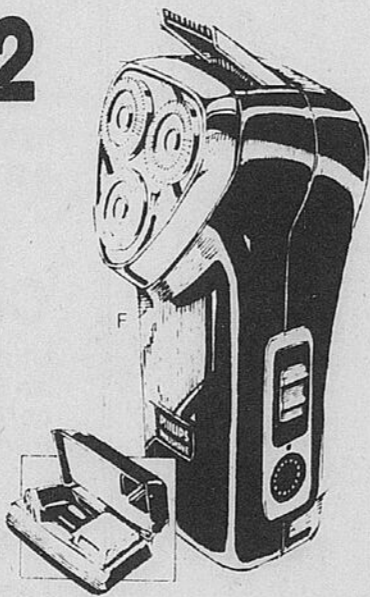

14⁹⁷
Rég. \$19.98

Epargnez 6⁹⁹

Séchoir Kenmore 110/220V

S'utilise partout grâce au bouton 110/220V — fonctionne dans le monde entier (avec adaptateur). Puissant élément de 1250 watts. Choix de 2 vitesses/intensités de chaleur. Beige.

12⁹⁹
Rég. \$19.98

Epargnez \$12

Philishave rechargeable

Rég. \$79.98 **67⁹⁸**

Rasoir Philips en exclusivité chez Sears. Têtes à 90 fentes suivant le contour du visage. 32 lames. 3 têtes flottantes et tailles-favoris escamotable. Etui et brosse. 110/220V, sans cordon.