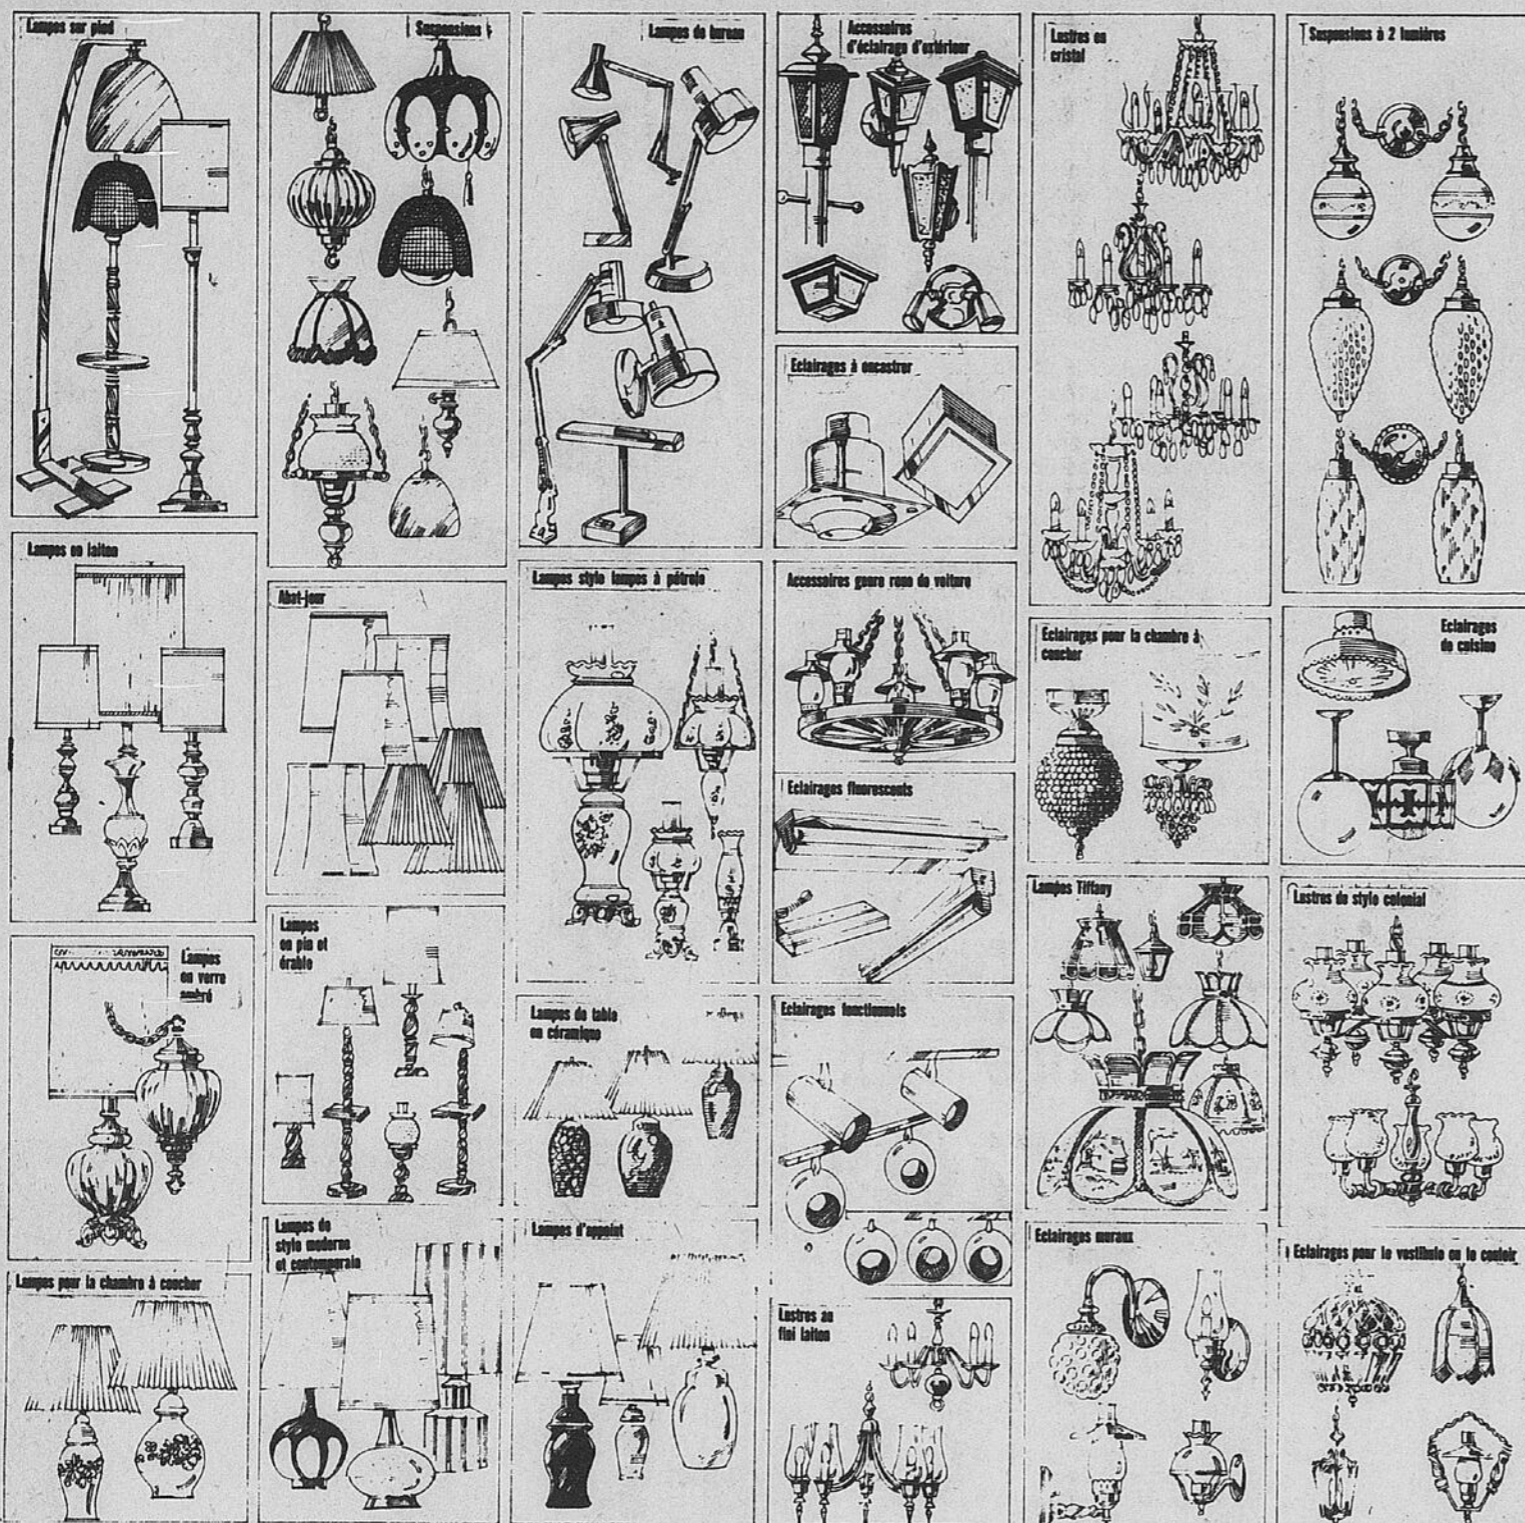

20% de rabais sur accessoires d'éclairage

Faites votre choix parmi notre stock entier, emplettes en personne seulement.