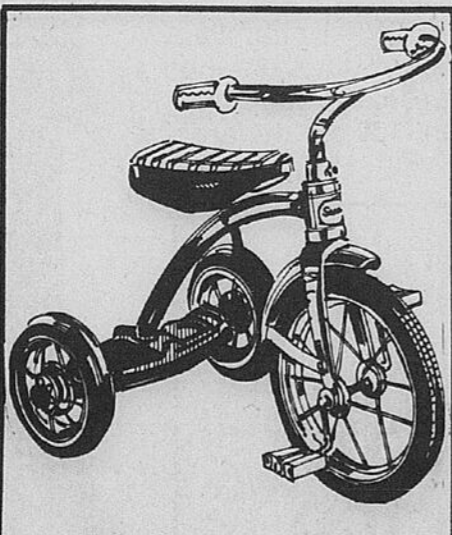

Épargnez $5 Tricycle de luxe 10"

Rég. $31.99 **26⁹⁹**