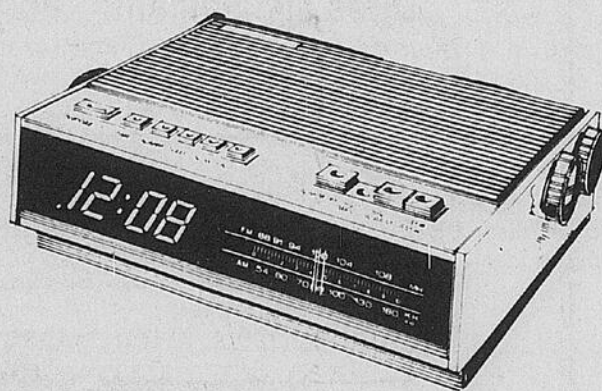

Phono stéréo avec radio AM/FM

Rég. $89.98

69⁹⁷

Phono stéréo avec radio AM/FM. Unité stéréo manuelle à 2 vitesses jouant disques 33 1/3 et 45 trs/mn. Haut-parleurs d'aspect professionnel. Pointe en imitation de saphir. Bâti en polystyrène robuste. Couvercle protecteur.