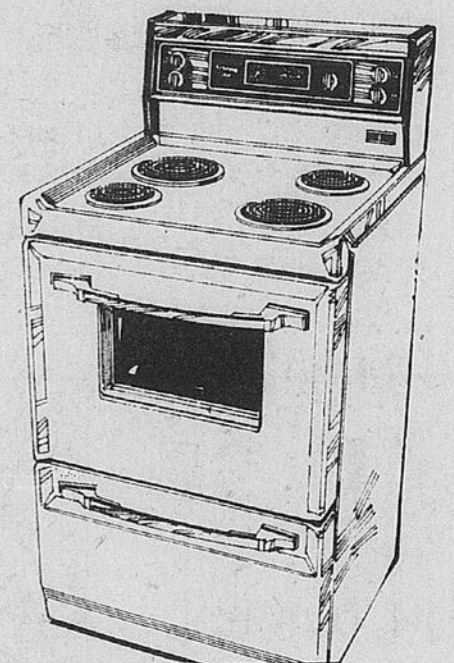

Cuisinière Mark 3 Kenmore 30" facile à nettoyer

Rég. $419.98 **389⁹⁸**
*Mensualités de $14.50

Modèle avec dossier en verre à éclairage fluorescent, four programmé par horloge, grilloir à chaleur variable pour régler la chaleur et non la viande, interrupteurs à chaleur progressive pour deux éléments de 8" et deux de 6". Blanc. 66 090. Blé doré et amande, $10 de plus. * Modèle autonettoyant. Blanc. 66 790. Rég. $569.98 ..... $539.98

Rayon 46 — Réfrigérateurs