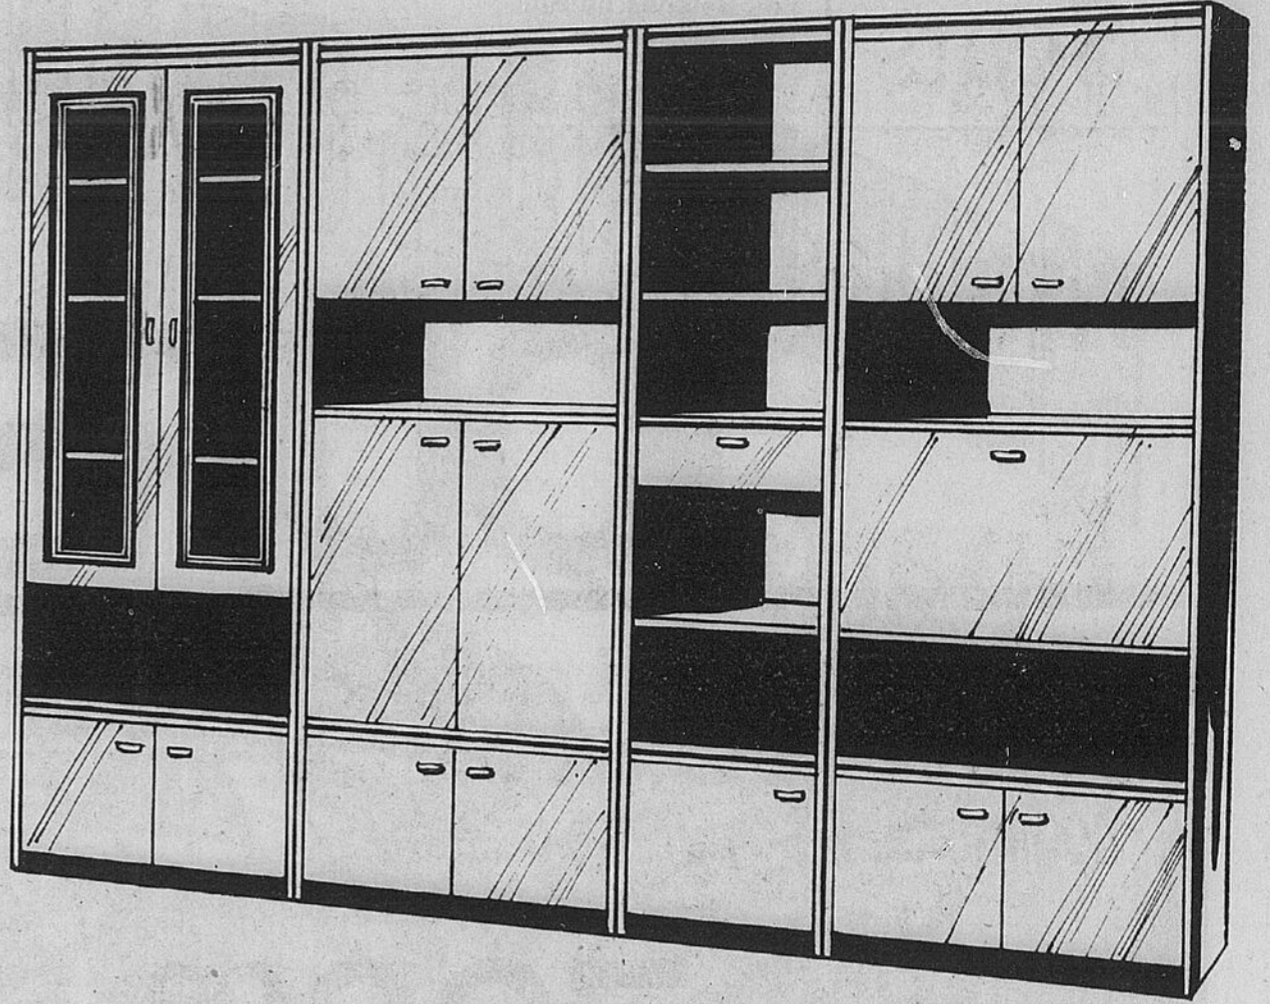

Etagères...

Attrayantes unités murales modernes qui s'assortiront à tout décor moderne

Rég. \$879.98 **\$699** *Mensualités, \$27.00

Etagères vendues en ensembles seulement. Chaque ensemble comprend une grande bibliothèque avec 2 portes en verre à bordures dorées imprimées au cadre, trois tablettes réglables et éclairage agréé par l'ACNOR; bibliothèque à six portes dont 4 grandes en bois et 2 plus petites en bois, deux tablettes réglables; petite bibliothèque avec 1 porte en bois, 1 tiroir et 2 tablettes réglables; bibliothèque-bar avec 4 portes en bois et abattant-bureau dissimulant le bar. Modèles aux lignes nettes faits de produits d'arborite et de mélamine décoratif. Tampons protecteurs 2" et bases glissant bien sur le plancher. Portes à charnières laitonées genre piano avec loquets aimantés. Portes au fini amande sur fond de ton burn choçoalt ou noir. Garniture en retrait faite de mylar façon laiton. Poignées de porte de ton laiton brûlé.