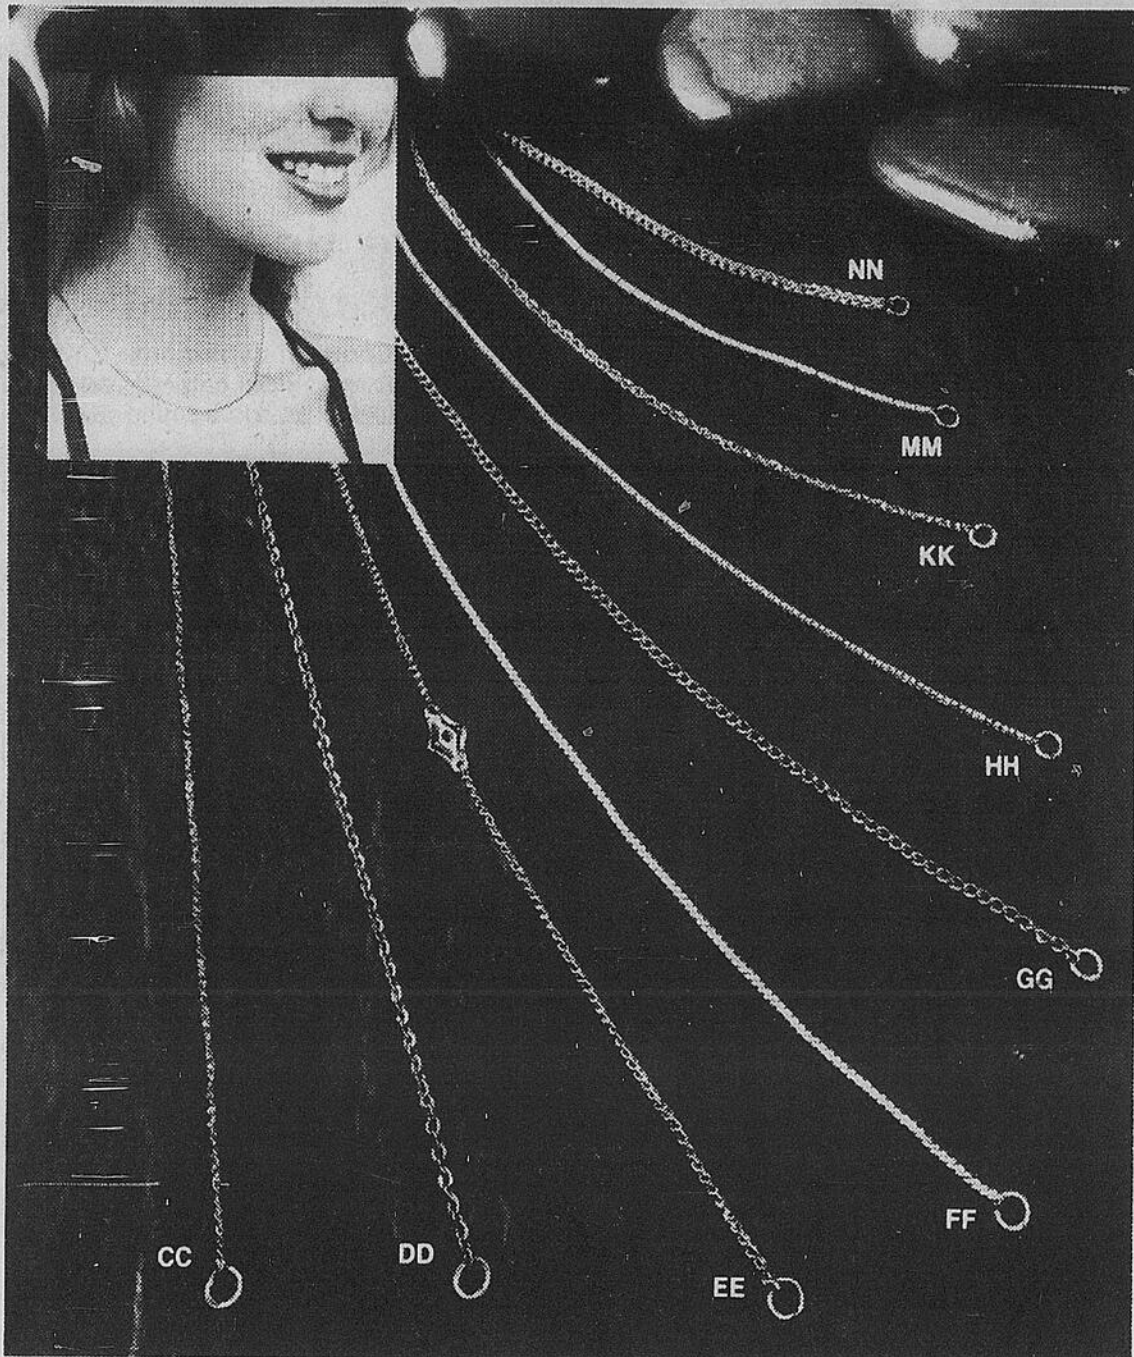

Rayon 25 - Menus articles/Laine
Téléboutique 24 heures

40% de rabais

Boucles d'oreilles en or jaune 10K et 14K et chaînes en or jaune 10K

Elle adorera l'élégance chatoiyante de ces chaînes en or jaune 10K