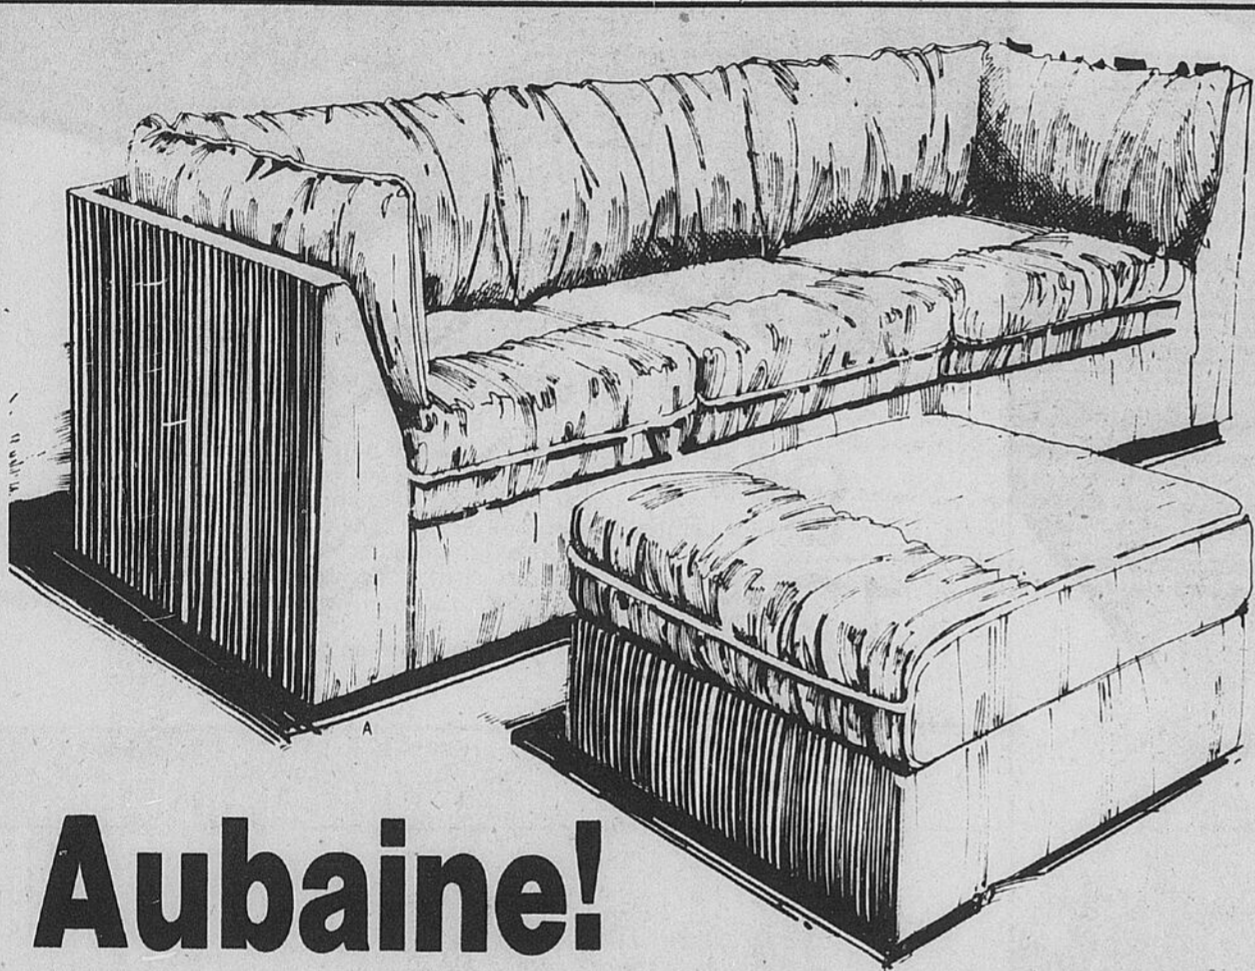

Etagères...

Attrayantes unités murales modernes qui s'assortiront à tout décor moderne

Rég. \$879.98 **\$699** *Mensualités, \$27.00

Etagères vendues en ensembles seulement. Chaque ensemble comprend une grande bibliothèque avec 2 portes en verre à bordures dorées imprimées au cadre, trois tablettes réglables et éclairage agréé par l'ACNOR; bibliothèque à six portes dont 4 grandes en bois et 2 plus petites en bois, deux tablettes réglables; petite bibliothèque avec 1 porte en bois, 1 tiroir et 2 tablettes réglables; bibliothèque-bar avec 4 portes en bois et abattant-bureau dissimulant le bar. Modèles aux lignes nettes faits de produits d'arborite et de mélamine décoratif. Tampons protecteurs 2" et bases glissant bien sur le plancher. Portes à charnières laitonées genre piano avec loquets aimantés. Portes au fini amande sur fond de ton burn choçoalt ou noir. Garniture en retrait faite de mylar façon laiton. Poignées de porte de ton laiton brûlé.