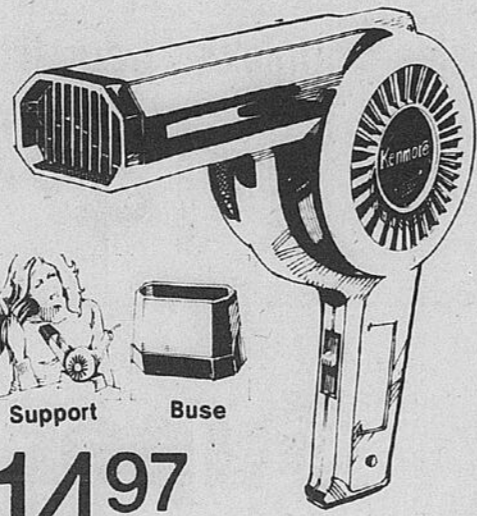

e-Epargnez \$2. Culotte à jambes longues. En nylon-élasthane Lycra® de maintien léger. Blanc, beige. Ceintures: 28, 30, 32, 34. Rég. \$7.99 \$5.99

Culottes de maintien léger (non illustrées). Tissus et modèles variés. Beige, blanc, bleu. Tailles: M-TG. Bas prix. 2/\$5

Rayon 75 — Bas
TELEBOUTIQUE
24 HEURES
Ottawa/Hull — 523-1211
Cornwall — 933-6600

Epargnez 6⁹⁹

Séchoir Kenmore de 750 watts

Ce séchoir compact de 750 watts est idéal pour voyager. 2 vitesses, 2 intensités de chaleur. Buse pour concentrer le débit d'air. 125 V.

6⁹⁹
Rég. \$13.98

Epargnez \$5

Séchoir Kenmore 1000

3 intensités de chaleur et 2 vitesses. Puissant élément de 1000 watts et très grande sortie d'air pour mieux sécher. Buse pour concentrer le débit d'air. Support, anneau. 125 V.

14⁹⁷
Rég. \$19.98

Epargnez 6⁹⁹

Séchoir Kenmore 110/220V

S'utilise partout grâce au bouton 110/220V — fonctionne dans le monde entier (avec adaptateur). Puissant élément de 1250 watts. Choix de 2 vitesses/intensités de chaleur. Beige.