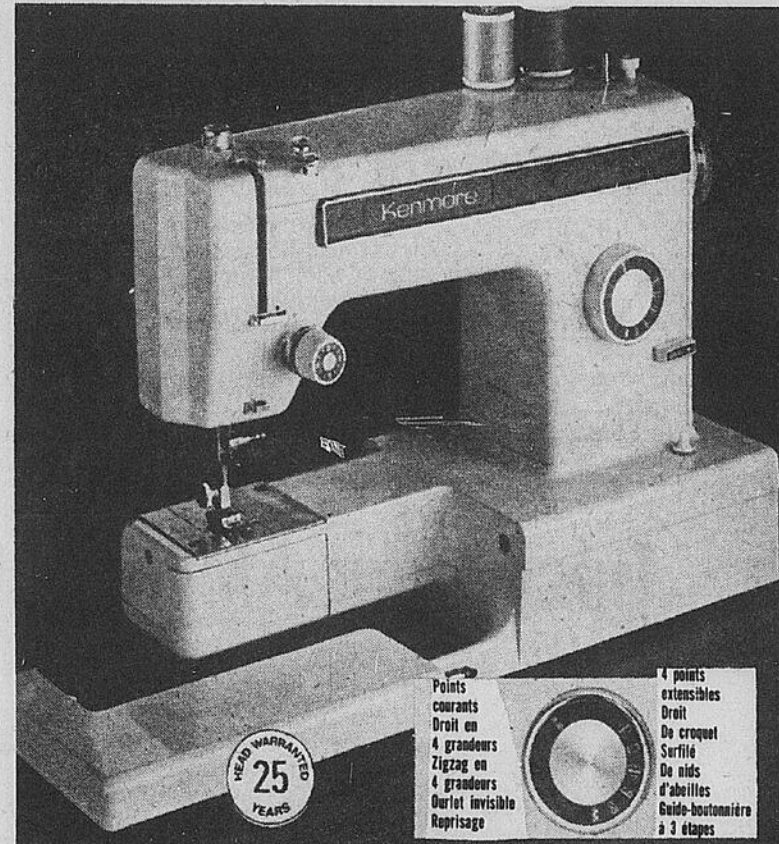

20% de rabais
Tous les meubles de couture et les tabourets!

Magasinez par téléphone
Téléboutique 24 heures

Ottawa/Hull — 523-1211
Cornwall — 933-6600

Dites simplement: "Portez à mon compte universel Sears"