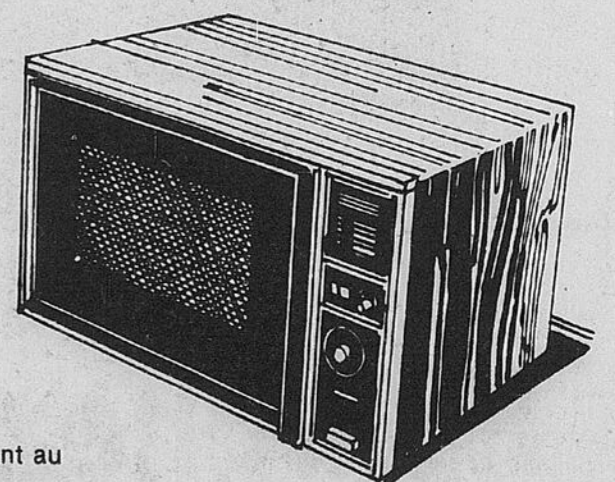

*Voir précisions sur le crédit en page 9