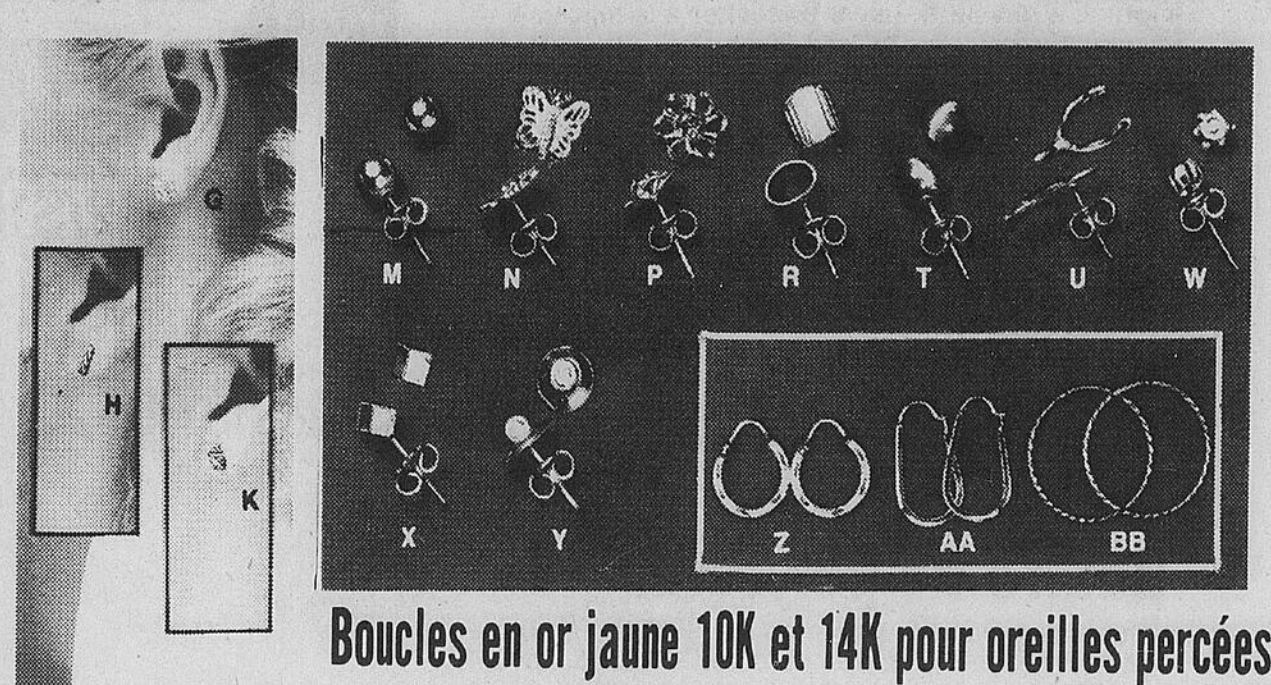

Boucles en or jaune 10K et 14K pour oreilles percées

g-Tige or 14K, ivoire. Rég. 30.00	la pre 18.00	u-Os porte-bonheur, or 14K. Rég. 46.50	la pre 27.90
h-Mi-anneau, taille diamant, or 14K. Rég. 74.00	la pre 44.00	w-Opale sertie, or 14K. Rég. 47.00	la pre 28.20
k-Noeud d'amour, spinelle blanc, or 14K. Rég. 72.00	la pre 43.20	x-Cube ouvert, or 14K. Rég. 42.50	la pre 25.50
m-Boule 5mm, or 14K. Rég. 42.50	la pre 25.50	y-Cercle poli avec perle, or 14K. Rég. 55.00	la pre 33.00
n-Papillon ouvert, or 14K. Rég. 69.00	la pre 41.40	z-Anneau florentin, taille diamant, or 14K. Rég. 63.00	la pre 37.80
p-Pierre de naissance synthétique, or 14K. Rég. 65.00	la pre 39.00	aa-Anneau ovale, or 14K. Rég. 39.00	la pre 23.40
r-Anneau géométrique, or 14K. Rég. 59.00	la pre 34.50	bb-Anneau rond, or 14K. Rég. 76.00	la pre 45.60
t-Oeil de tigre 5mm, or 14K. Rég. 34.00	la pre 20.40		

Choix de nombreux modèles non montrés ici.

Une sélection de montres Timex dont le prix d'écoulement du fabricant fut encore réduit lors des Jours Sears

Rég. 12.99-34.99

9⁹⁹ - 19⁹⁹