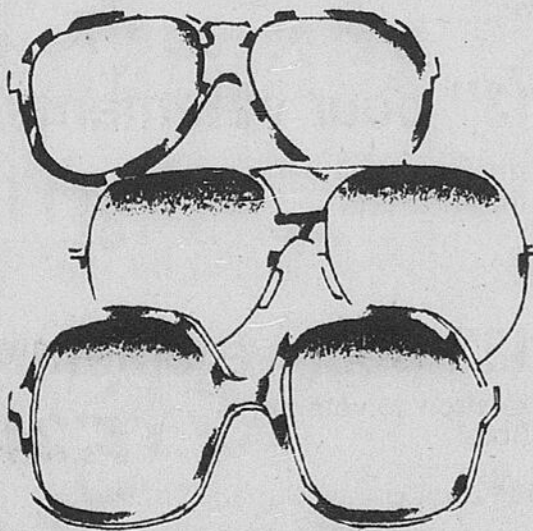

Epargnez $4-$5 Verres fumés