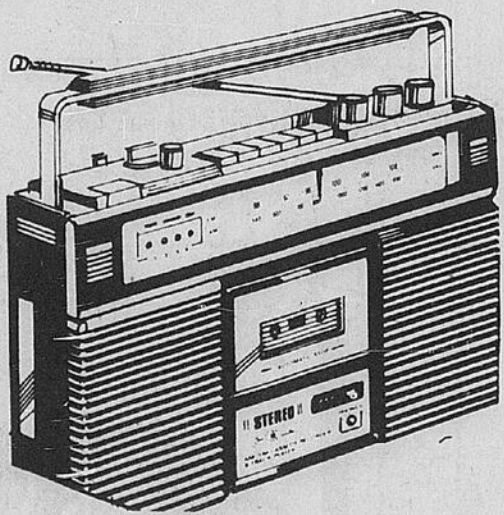

Épargnez \$30

Radio/magnétophone

Rég. \$199.98

169⁹⁷

*Mensualités de \$10.00

Radio/magnétophone stéréo avec récepteur AM/FM-FM stéréo incorporé, enregistreur/lecteur de cassettes stéréo et lecteur 8 pistes stéréo. Transforme facilement les rubans 8 pistes en cassettes. Haut-parleurs jumelés de service intense.