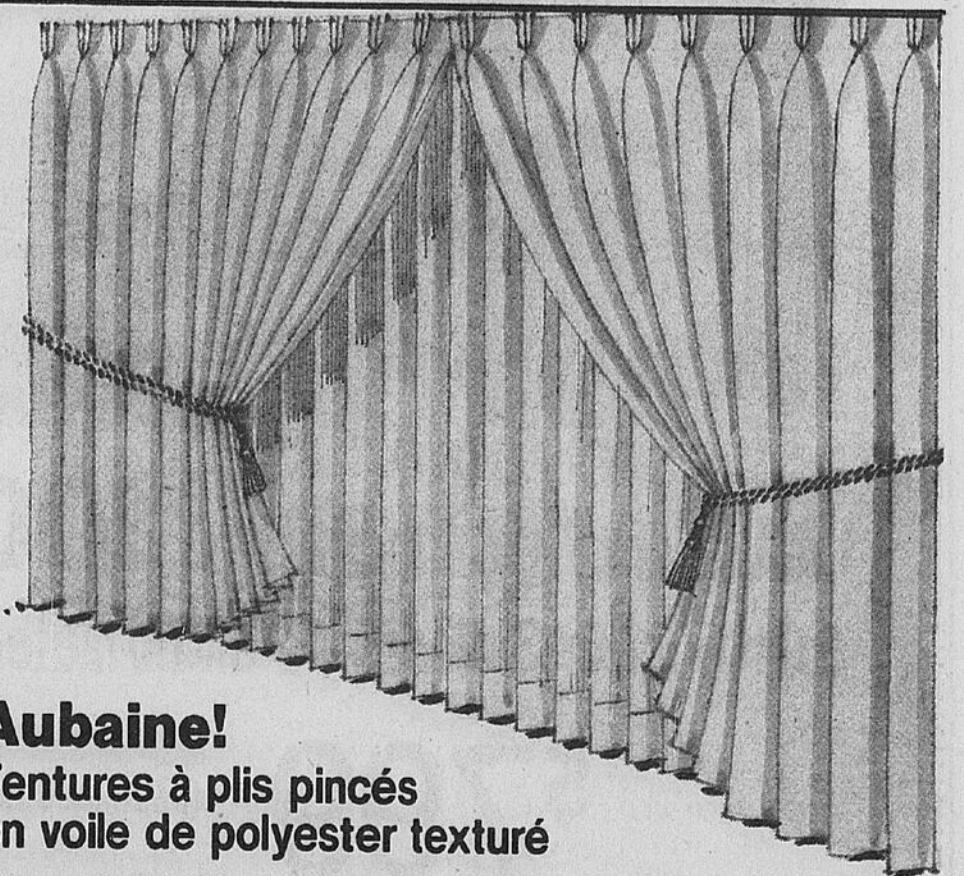

Aubaine!
Tentures à plis pincés en voile de polyester texturé

24⁹⁹ 50 x 83/94"

Perma-Prest, ce qui vous permet de les laver et de les sécher à la machine... ne nécessitent que très peu ou pas de repassage. Certaines ont des ourlets en pareil de 11", d'autres des ourlets de 7" au bas. Choix de blanc ou champagne.

Grandeurs	Each
50 x 83/94"	24.99
75 x 83/94"	36.99
100 x 83/94"	49.99
125 x 83/94"	61.99
150 x 83/94"	74.99

Vaste assortiment de tentures courtes populaires
3⁹⁹ à 18⁹⁹

Texture ajourée, fibre de verre, floral et envers en mousse de ton uni. Vaste sélection de grandeurs.

Emplettes en personne seulement

Excellent achat de coussins veloutés de 17"
6⁹⁹

Des coussins divers, certains de couleurs unies, d'autres rayés et à motifs. Tous à bourre de fibrefil acrylique.

Emplettes en personne seulement

Coussins indiens de tons unis, plaids et rayés

A ces prix d'aubaines, pourquoi ne pas en choisir une grande quantité?
13" $3.99
17" $4.99
26" $11.99

Ensemble de coussins à bourre de mousse pour berceuse et chaise

Recouvrement à motifs imprimés coloniaux avec des garnitures de ruban en biais.
Coussin de chaise maintenant seulement..... $2.40
Coussin de berceuse maintenant seulement..... $5.90

Simpsons-Sears Ltée
Carlingwood
St-Laurent
Les Galeries de Hull
Cornwall Square

Les prix, si réduits, sont en vigueur jusqu'à la fermeture le samedi, 15 mars, tant qu'il y aura de la marchandise, à moins d'indication contraire. L'emploi des expressions "régulier" ou "étail" dans nos annonces se rapporte toujours aux prix de Simpsons-Sears.

crédit
Portez à votre compte universel Sears

Heures d'affaires pour Ottawa/Hull:
Lun. à sam., 9h 30 à 5h 30
Magasinez jeudi et vendredi soir jusqu'à 9h
Magasin de Hull, samedi, 9h 00 à 5h 00

Heures d'affaires pour Cornwall:
Lun., mar. et sam., 9h 30 à 5h 30
Merc., jeudi et ven., 9h 30 à 9h 00