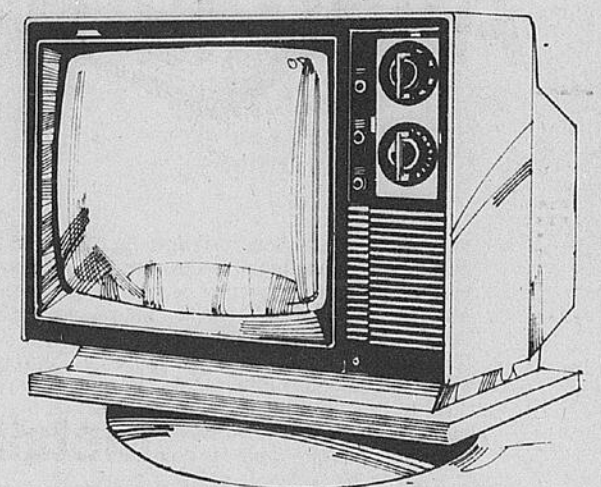

Rég. \$549.98

499⁹⁷

*Mensualités de \$18.50

Télécouleur portatif 12" léger, seulement 25 lb

Rég. \$379.98

379⁹⁷

*Mensualités de \$10.00

Accord précis à mémoire pour régler en permanence chaque canal — le syntonisateur se "souviendra" du réglage. Lampe-écran Black Matrix à lignes de précision.