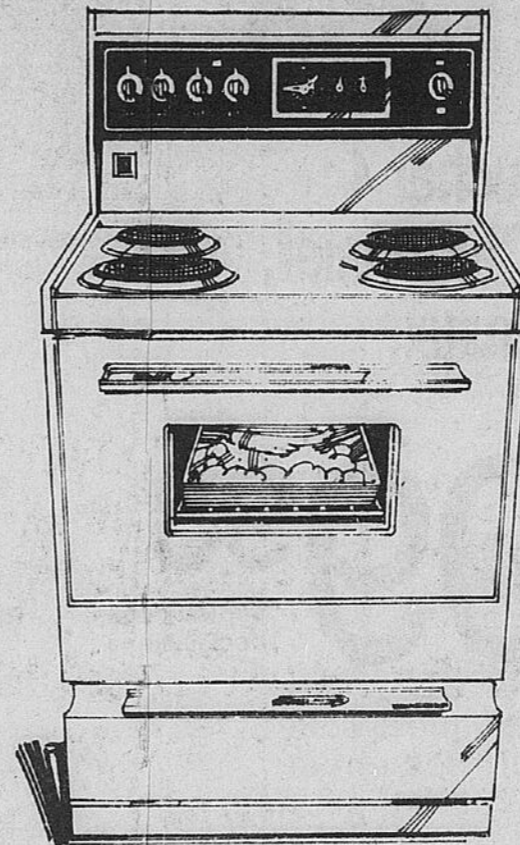

Aubaine! Cuisinière Kenmore 30" à nettoyage facile

319⁹⁸
*Mensualités de $11.50

Four programmé par horloge pour allumage, cuisson et arrêt aux temps pré-réglés. Grilloir à chaleur variable: régler la chaleur et non la viande pour cuire en éclaboussant moins. Prise programmée pour rendre automatiques les petits appareils. Interrupteurs à chaleur progressive pour un élément de 8" et trois de 6". Blanc. 60 090. Blé doré en plus.

Rayon 22 — Cuisinières

Nous entretenons ce que nous vendons partout au pays