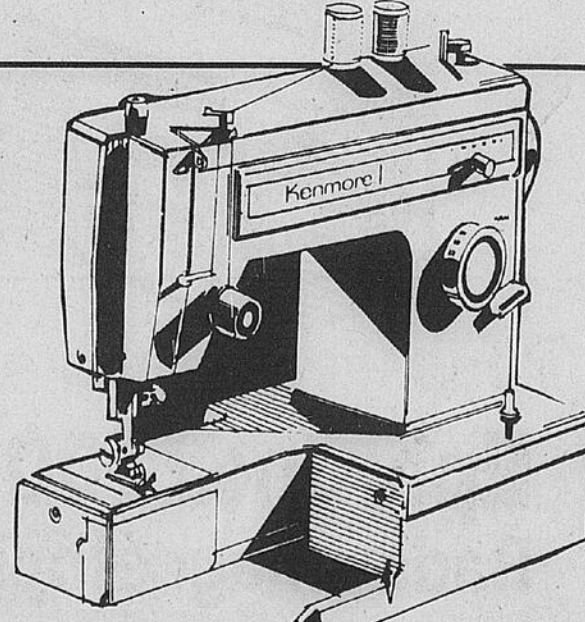

Bras libre à bas prix!

Rég. $229.99

179⁰⁰
*Mensualités de $11.00

La commodité d'un bras libre à prix abordable! Vous pouvez maintenant coudre facilement dans les endroits d'accès difficile tels qu'ourlets, poignets et manches. Points droits et zigzag de base. Plaque pour reposer. Guide-boutonnière incorporé. Tête garantie pour 20 ans, pièces électriques pour 2 ans. Un très bon achat à ce prix modique!

Épargnez $40

Aspirateur vertical

Rég. $169.98

129⁹⁸
*Mensualités de $10.00

Aspirateur vertical de luxe à 2 vitesses avec réglage à 8 positions. Moteur 2 vitesses à deux ventilateurs, manches à 3 positions et suction latérale à 3 canaux. Sac à motif floral brun/tan/blanc.

Épargnez 17¹⁰

Kwiksweep Powerburst à moteur 3 vitesses

Rég. $79.98

52⁸⁸

Suction latérale, moteur 3 vitesses, godet à poussière (plus besoin de sac), 4 réglages au cadran, suceur à air propulsé. Une aubaine exceptionnelle à ce bas prix de Sears.