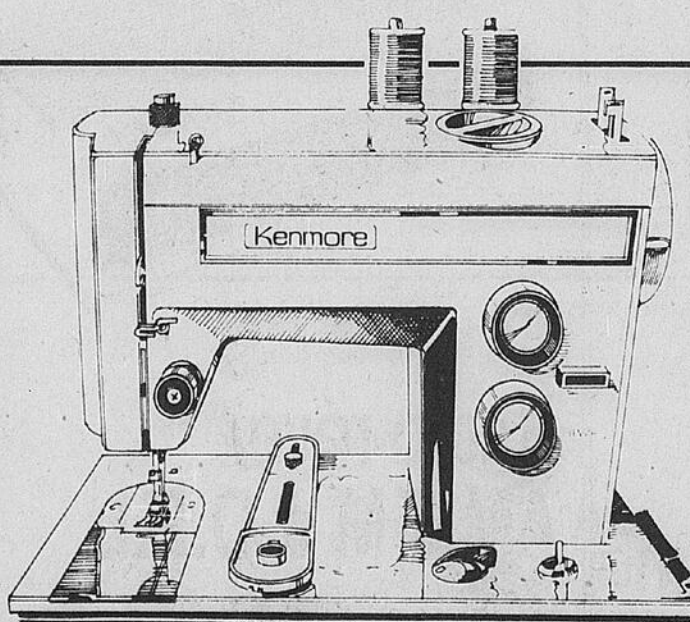

Épargnez $50
Kenmore zigzag avec point extensible à triple blocage

Rég. $249.99

199⁹⁹
*Mensualités de $11

Réglage au cadran pour points incorporés automatiques. Il suffit de régler le cadran et coudre. Point extensible à triple blocage en marche avant et marche arrière pour rendre chaque point extensible. Guide-boutonnière à enclencher confectionnant 5 grandeurs automatiquement. Éclairage pratique. Tête en aluminium garantie pour 20 ans.