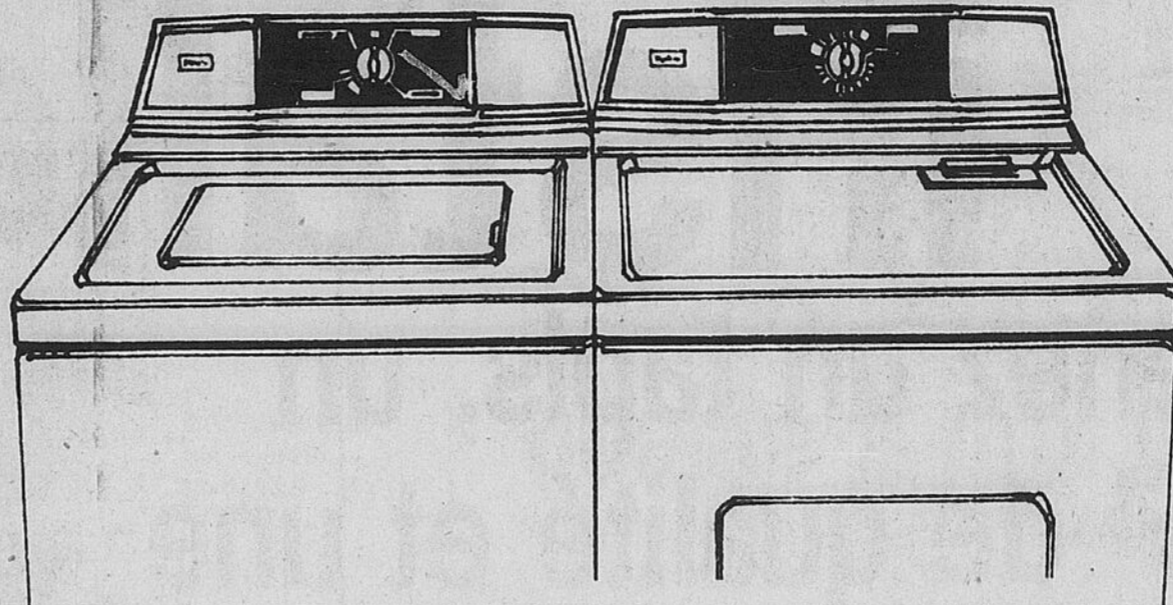

Bon achat!

Laveuse Kenmore
à 2 programmes

Rég. 379.98

329⁹⁸

*Mensualités de $12.00

Laveuse à 2 programmes — normal pour la plupart des charges et court pour vêtements délicats. 2 températures lavage/rinçage, protecteur de pompe pour protéger contre épingles et autres objets du genre, système à 9 rinçages pour éliminer au complet tout le détergent du linge et pieds arrière autonivelants. Blanc. 48 010.

Bas prix!

Sécheuse Kenmore.
Un autre bon achat!

Rég. 249.98

229⁹⁸

*Mensualités de $8.50

Sécheuse avec réglage jusqu'à 100 minutes avec chaleur, et jusqu'à 35 minutes sans chaleur. Refroidissement 10 minutes pour éliminer les faux plis dans les vêtements sans repassage. Bouton-poussoir de mise en marche dans la minuterie, moteur de service intense, filtre à charpie monté sur le dessus, dessus porcelainisé. Modèle familial. Blanc. 88 010.

Profitez du service d'emplètes à domicile Sears

Vous pouvez maintenant magasiner à domicile pour vos appareils Kenmore. Nous fixerons un rendez-vous et un de nos représentants se rendra chez vous et se fera un plaisir de vous aider à faire le choix des appareils pour satisfaire aux besoins de votre famille. Téléphonnez à votre magasin Sears.

Nous entretenons ce que nous vendons, d'un océan à l'autre.

Rayon 26 — Laveuses/sécheuses