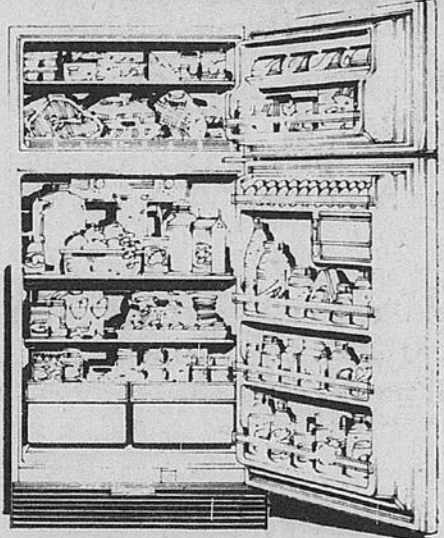

Grand réfrigérateur 17.1 pi. cu. Kenmore

Rég. $659.98 **599⁹⁸**
*Mensualités de $23.00