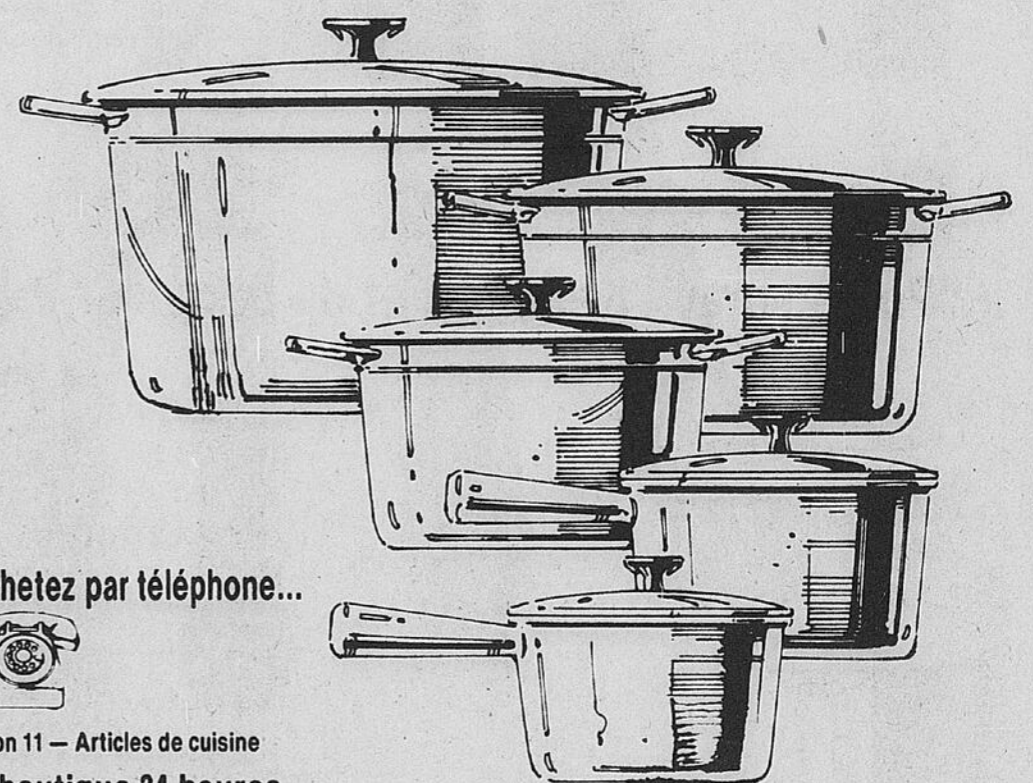

1/3 de rabais Stock suivi de batterie de cuisine Cousance

Achetez par téléphone...

Rayon 11 - Articles de cuisine
Téléboutique 24 heures
Ottawa/Hull - 523-1211
Cornwall - 933-6600

Rég. $16.99 à $80.99

11²² à 54⁰⁰

Epargnez 1/3 sur stock suivi de batterie de cuisine Cousance importée de France. En fonte robuste. Enduite d'émail pour résister aux éraflures. Va au lave-vaisselle. Casseroles et faitout avec couvercles. Extérieur de ton flamme.

Portez à votre compte

Profitez-en maintenant. Utilisez votre compte universel Sears.

Poubelle d'armoire avec couvercle

Rouleau de 20 sacs à ordures en plastique, vis de montage incluses. Se monte à l'intérieur de votre porte d'armoire, dissimulée.

Rég. $5.99

4⁹⁹

Aubaine sur vinyle Mactac

Rég. $6.54

3⁹⁹

Vinyle décoratif Mactac. Choix de 6 imprimés. Rouleau de 6 verges. Votre chance de décorer à bon prix Sears.

Epargnez $2 Housse et molleton en Thermalon®

Rég. $7.99 **5⁹⁹**

Résiste aux brûlures, se lave à la machine. Garantie de 5 ans. Cordon coulissant. Imprimé orange sur fond jaune.

Bon achat! Sacs à ordures

Rég. $5.49 **3⁹⁹**

Paquet de 40 sacs à ordures Sears en plastique. Environ 26 x 36" avec liens. Faites provision maintenant.