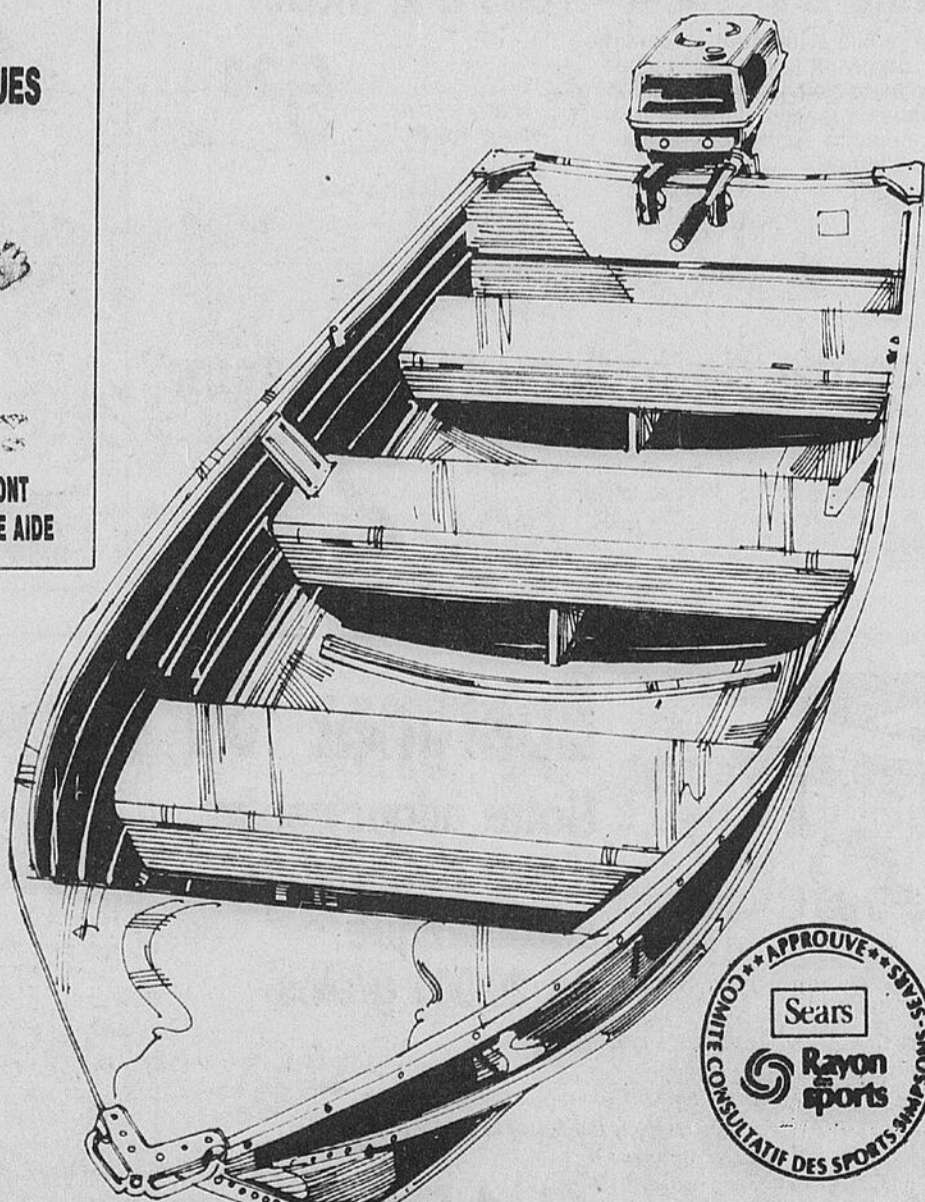

Epargnez $60!

Bateau de luxe en aluminium de 12' pour toit d'auto. Bordé à clins pour de la robustesse

Excellente aubaine pour le pêcheur! Un bateau pour toit d'auto compact et léger de 12'. Fabriqué en aluminium d'alliage marin de qualité supérieure. Modèle bordé à clins pour plus de robustesse et des croisières en douceur. Sièges métalliques. Extérieur rouge avec intérieur tan. Longueur 11'7", largeur de 54", profondeur au milieu du bateau de 19", largeur de l'arceau de 50 1/4". Classé pour propulseur de 15 H.P. par le M.D.T. Capacité de chargement de 660 livres. Seulement 120 livres. Un partenaire idéal pour vos excursions de pêche.

Rég. 729.98

669⁹⁸