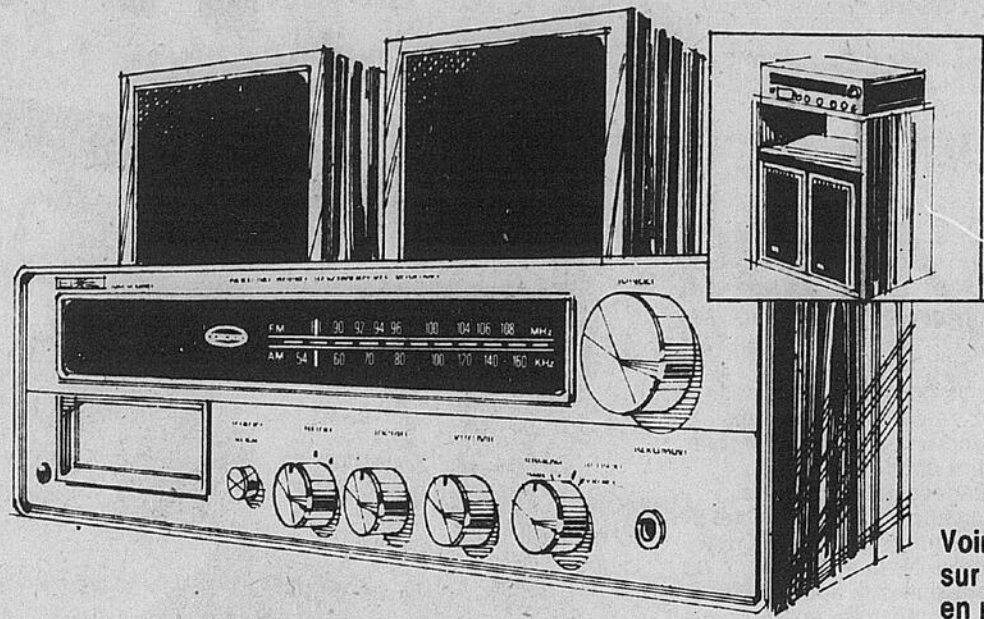

Épargnez $20

Récepteur AM/FM et du changeur de disques

Voir précisions sur le crédit en page 9