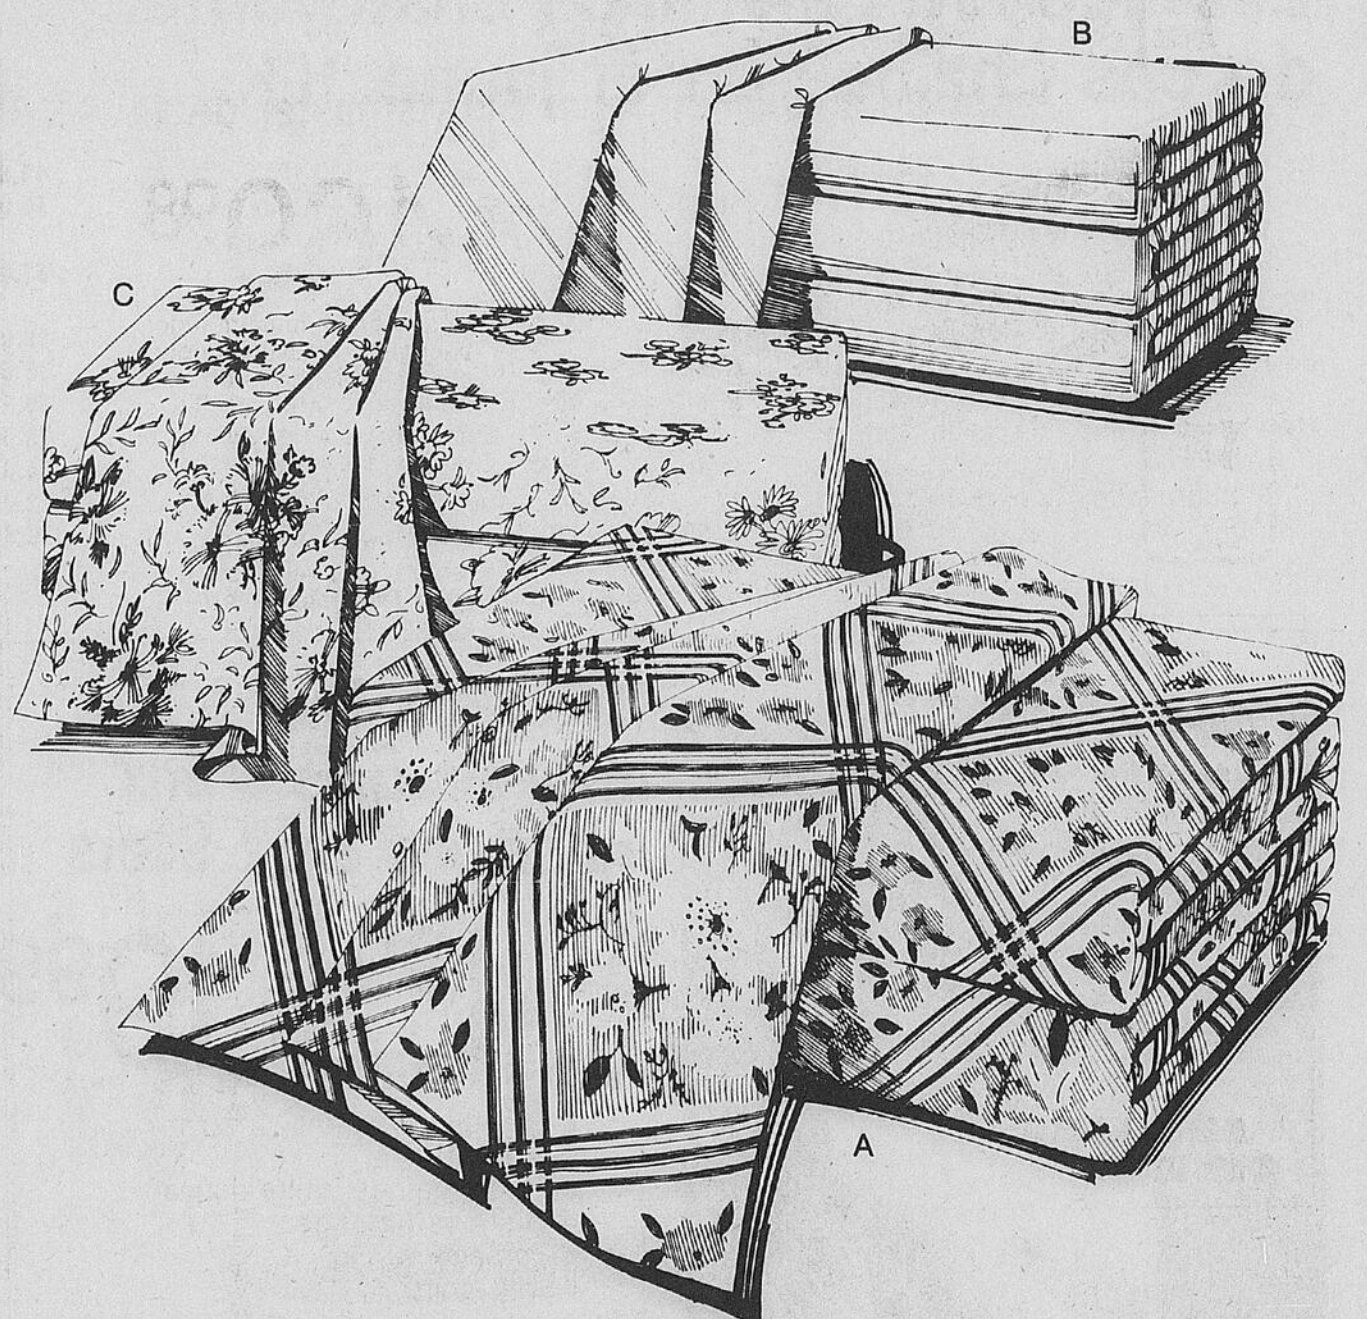

Très grands draps de bains

Rég. $14.99 **11.99**

Mélange de coton-polyester, environ 34 x 64". Belles couleurs: champagne, brun, or, bleu, bourgogne ou rouille.