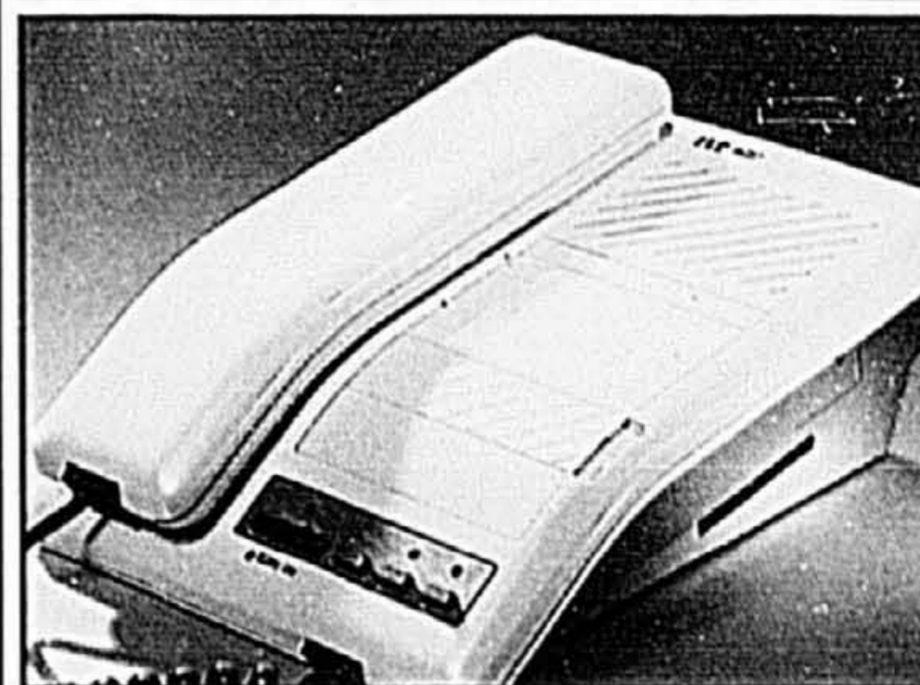

129⁹⁹ G. Téléphone-répondeur
numérique «Symphony 6000».
• Télécommande sans tonalité «beep»
• Dispositif d'appels sans frais • Bloc-
notes. Ton amande. (030) 129.99 ch.

EATON

Argent remis si la marchandise ne satisfait pas