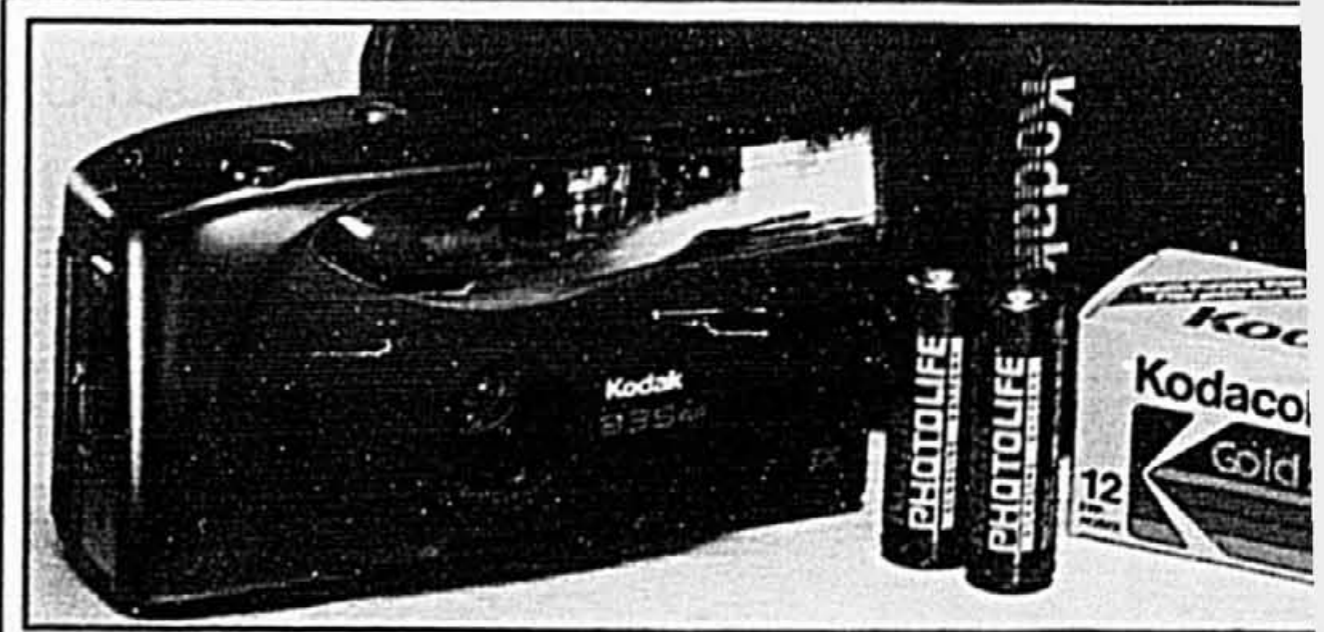

Marques renommées, prix avantageux et garantie Eaton: pourquoi attendre!

329⁹⁹
TOUS LES JOURS

A. Appareil-photo «Megazoom 105 Sureshot» de Canon.
• Zoom motorisé de 35-105 mm • Flash zoom réduisant la possibilité de «yeux rouges» • Mise au point automatique • Étui souple et piles au lithium. (107)

94.99 TOUS LES JOURS
B. «Snappy V» de Canon avec étui. • Mise au point fixe • Flash automatique • Réglage automatique de la vitesse du film. (107)

149.99 TOUS LES JOURS
C. Nouvel ensemble «Sureshot Max» de Canon. • Mise au point automatique • Étui • Pile. (107)