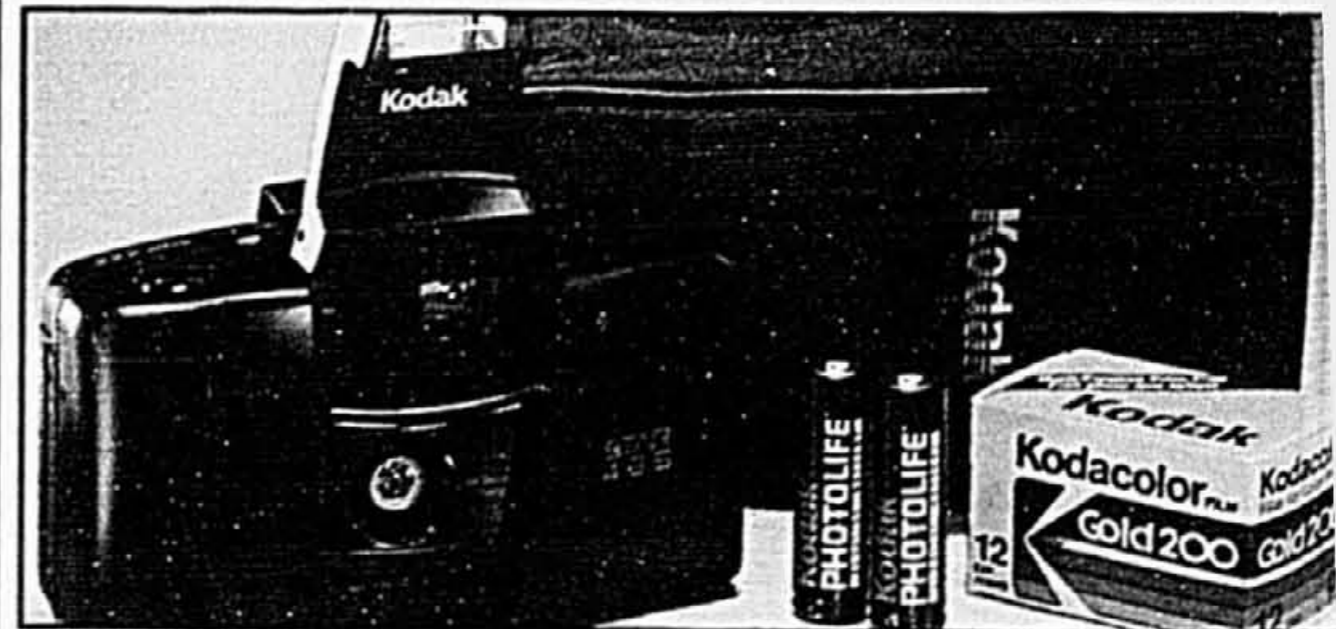

99⁹⁹
TOUS LES JOURS
Ensemble «Star 835»
35 mm de Kodak

D. • Mise au point automatique
• Avance et rebobinage automatiques de la pellicule
• Flash «Sensalite» • Pellicule, piles et étui. (107)