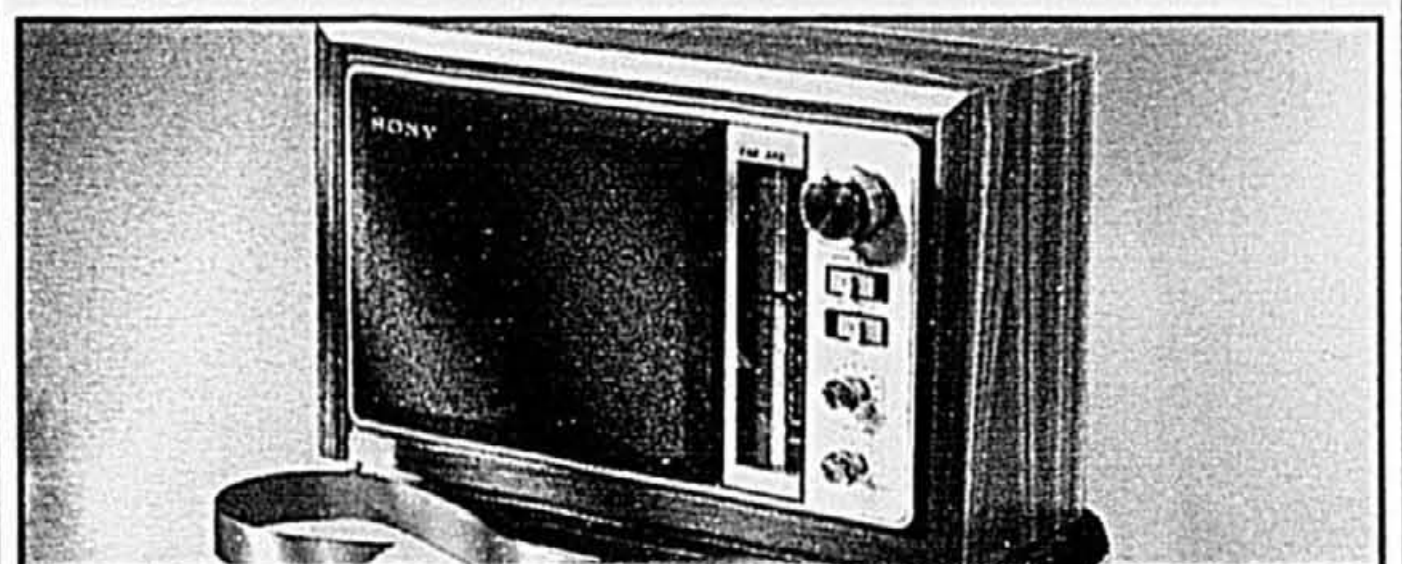

C. Radio-réveil AM-FM stéréo «Dream Machine» de Sony à double mode de réveil. • Soutien à piles* • Réveil radio ou sonnerie • Minuterie sommeil. ICFC5750W. (426)

79⁹⁹
TOUS LES JOURS

D. Radio-réveil AM-FM et cassetophone «Dream Machine» de Sony à double mode de réveil. • Soutien à piles* • Réveil radio, cassette ou sonnerie. ICFC600G. (426)

89⁹⁹
TOUS LES JOURS

E. Radio-réveil AM-FM «Dream Machine» de Sony à double mode de réveil. • Préréglage 7 stations • Calendrier 7 jours • Soutien à piles*. ICFC303W. (426)

79⁹⁹
TOUS LES JOURS

F. Radio de table AM-FM de Sony. • Commande coulissante pour syntonisation • Commande d'intensité • Fini noyer. ICF9740W. (426)