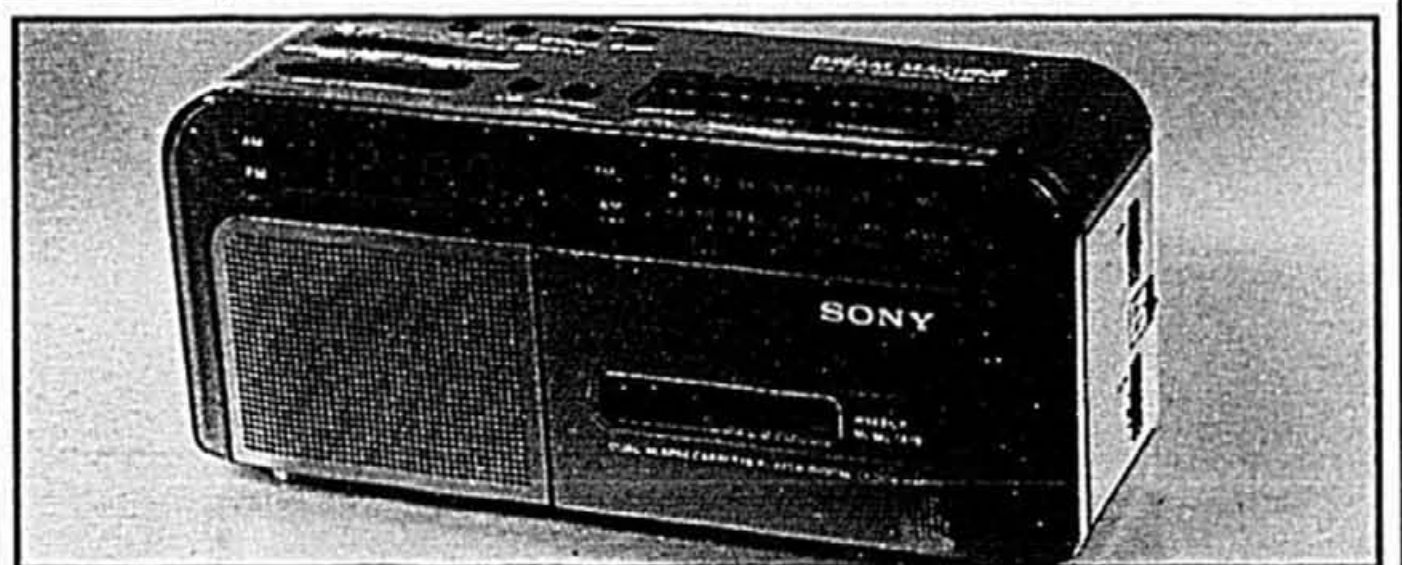

79⁹⁹
TOUS LES JOURS

D. Radio-réveil AM-FM et cassetophone «Dream Machine» de Sony à double mode de réveil. • Soutien à piles* • Réveil radio, cassette ou sonnerie. ICFC600G. (426)