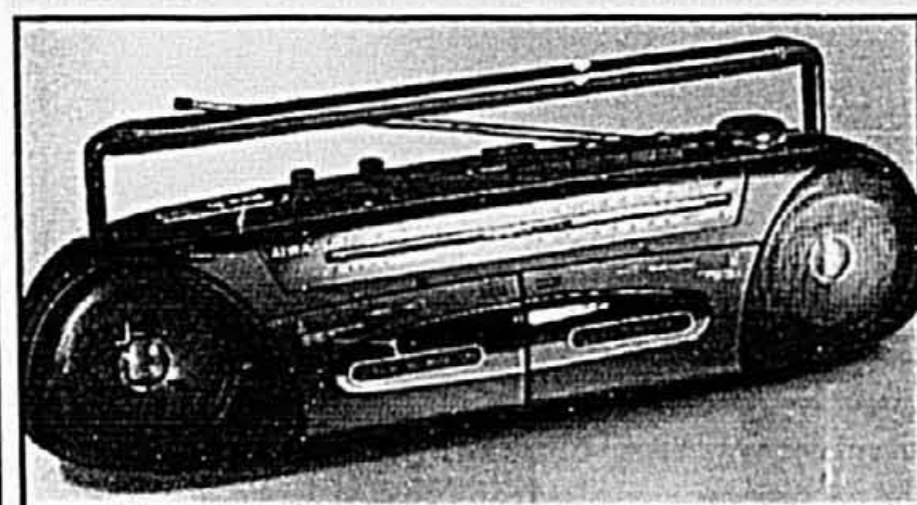

T. Paquet de 4 piles D de Duracell.

Au choix 7.99 ch.

EATON

Argent remis si la marchandise ne satisfait pas

Laissez-vous emballer par les sonorités Aiwa!

C. Cassetophone-radio AM-FM mono de Aiwa. • Microphone intégré • Arrêt automatique • Commande d'intensité • Entrée pour écouteurs.
Modèle RM-11, noir. (426) 59.99 ch.