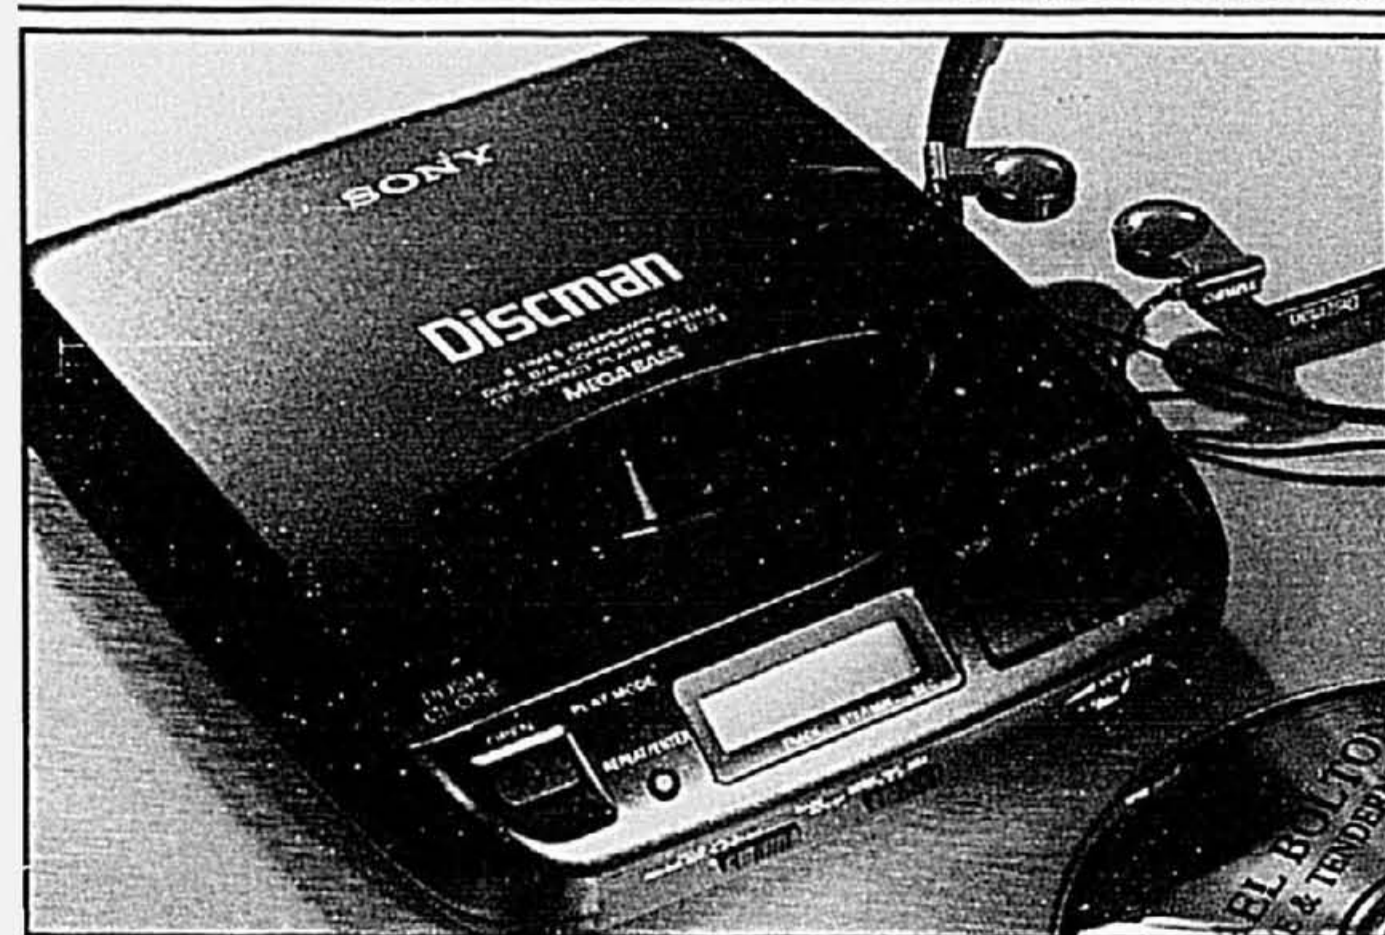

199⁹⁹ *«Discman» de Sony*

H. La musique des disques compacts vous suivra partout! • Programmation pour 20 plages • Octuple échantillonnage • Répétition et lecture en ordre aléatoire. Comprend écouteurs, fil et adaptateur c.a. Modèle D-33. (426) 199.99 ch.