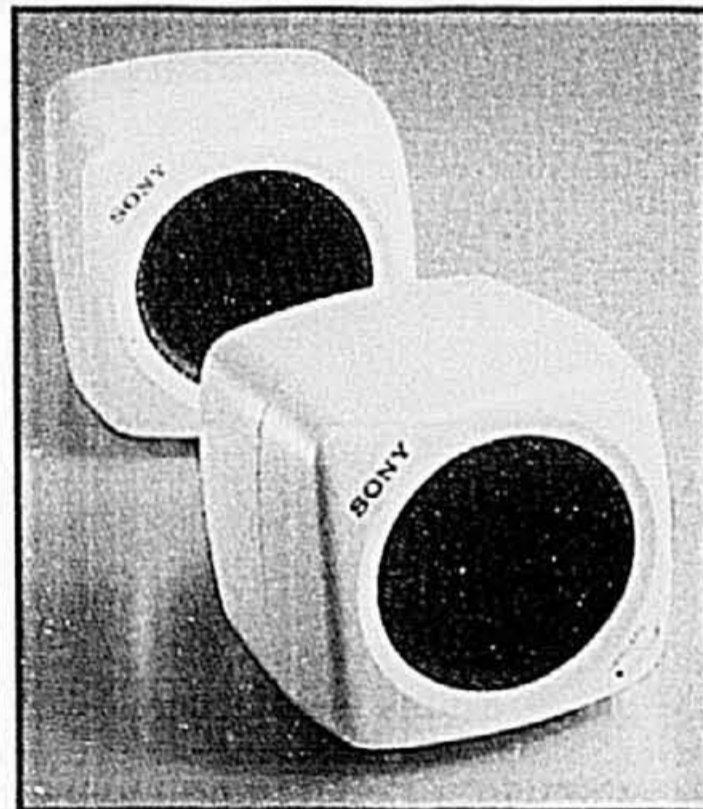

D. Enceintes sport de Sony. Pour amplifier le son du Walkman ou du Discman. • Amplificateur intégré • Résistant à l'eau. Modèle SRS47G. (426) 99.99 l'ens.