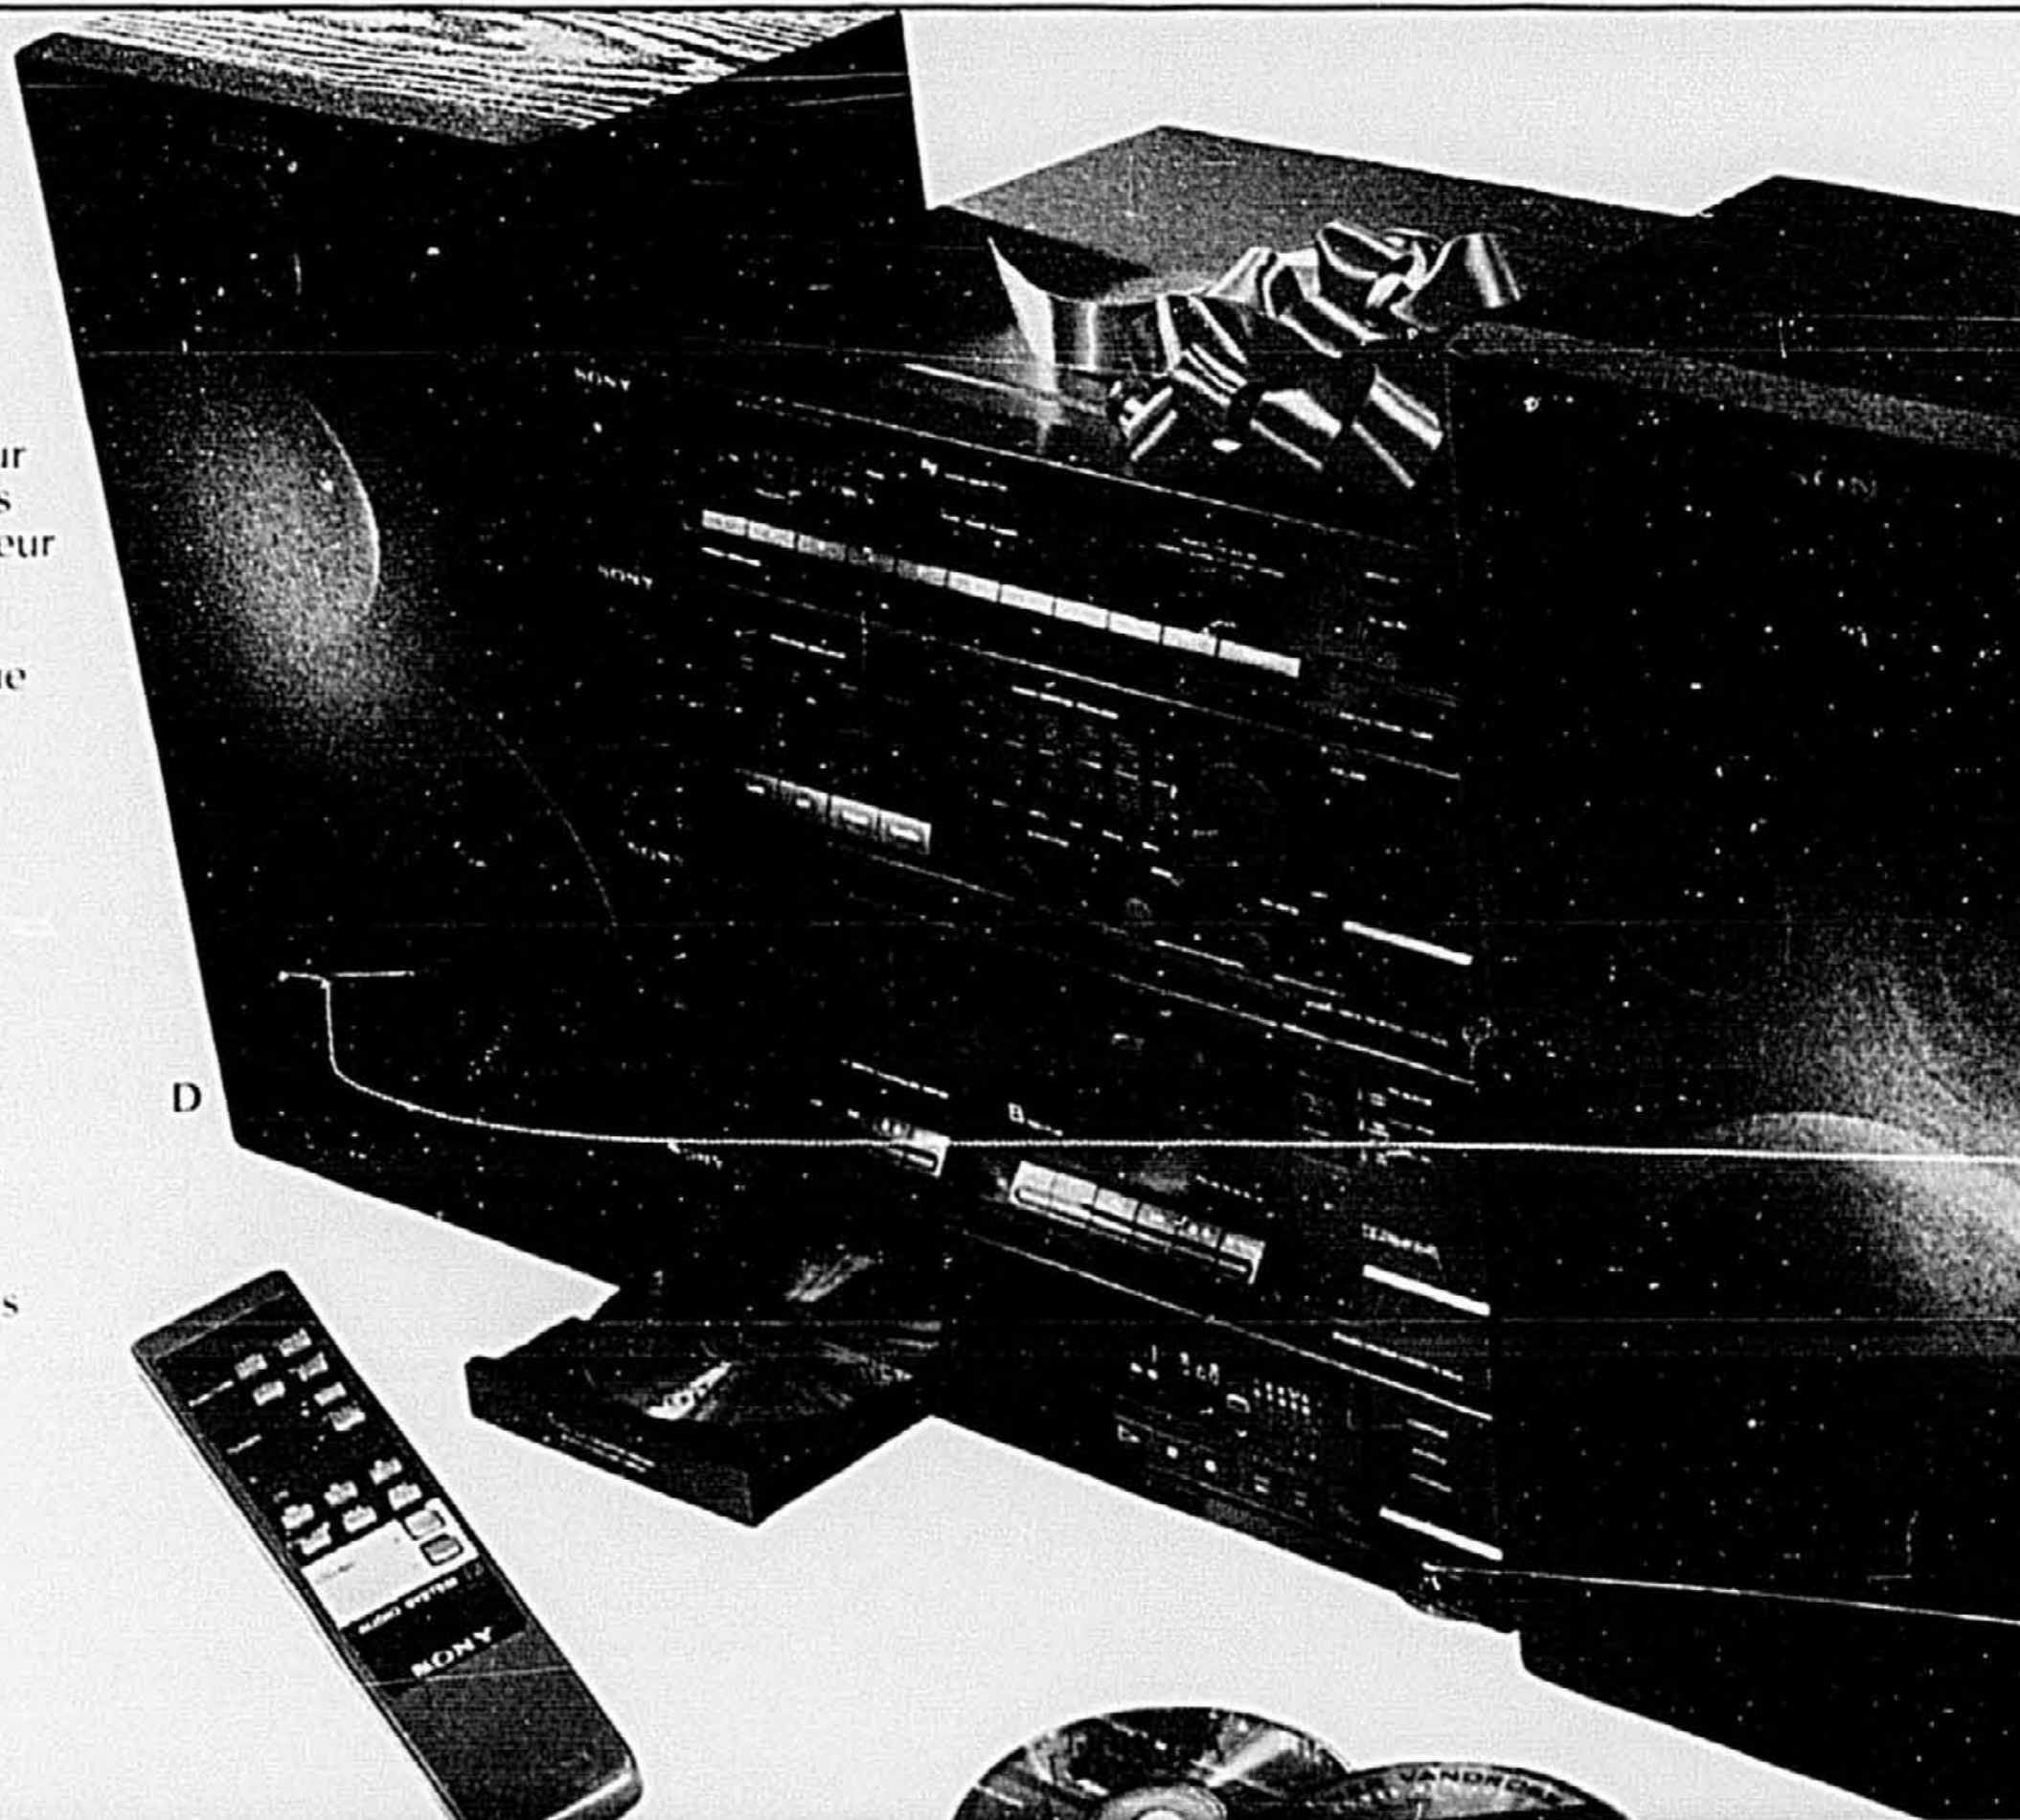

799⁹⁹
TOUS
LES JOURS

*Micro-chaîne Hi-Fi
de Sony*

C. • 20 watts eff. par canal • Lecteur DC à programmation pour 20 plages • Équilibreur 7 bandes • Syntonisateur à quartz avec préréglage pour 30 stations • Cassetophone à double entrée avec sens inverse automatique • Dolby B. • Télécommande • Enceintes 2 voies. Modèle MHC-1600. (421)

599⁹⁹
TOUS
LES JOURS

Chaîne Hi-Fi de Sony

D. 12 watts eff. par canal • Lecteur DC • Programmation pour 20 plages • Syntonisation à quartz • 30 préréglages • Cassetophone à double entrée • Équilibreur 5 bandes • Enceintes 3 voies. Modèle LBTD-115CD. (425)