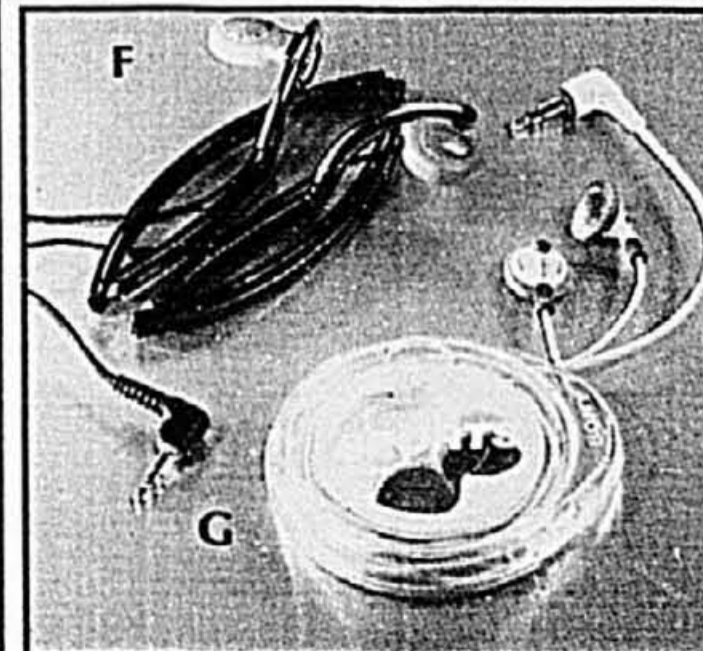

F. Écouteurs stéréo Sony. Modèle MDR-E225. (425) 29.99 ch. G. Écouteurs stéréo Sony de type ouvert. Modèle MDR-A15L. (425) 24.99 ch.