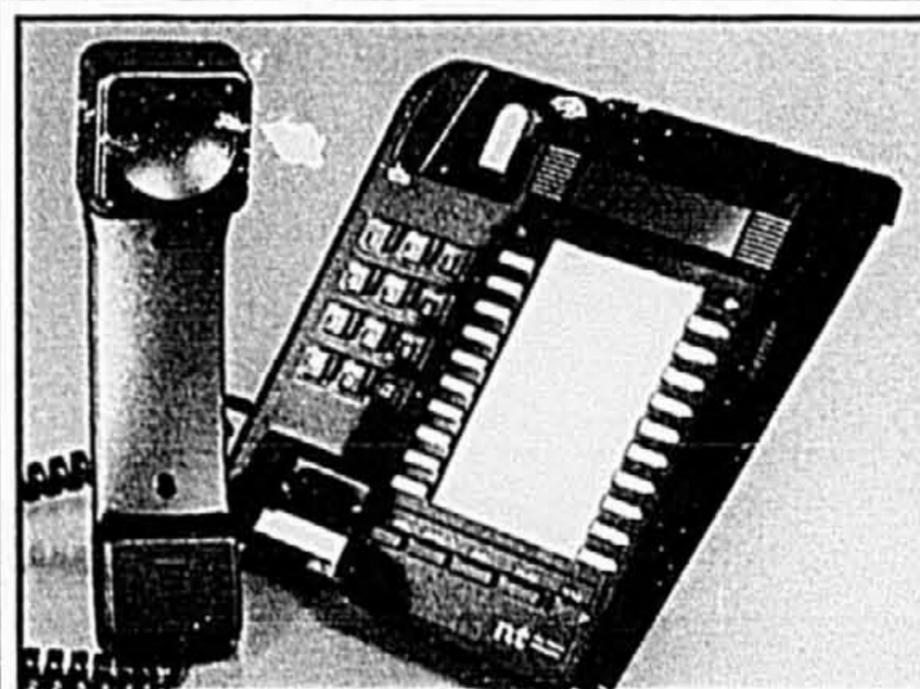

79⁹⁹ D. «Debut».
• Composition rapide de 20 numéros
• Annuaire privé • Affichage de l'horloge
et de la minuterie. Noir ou blanc. (030)
79.99 ch.