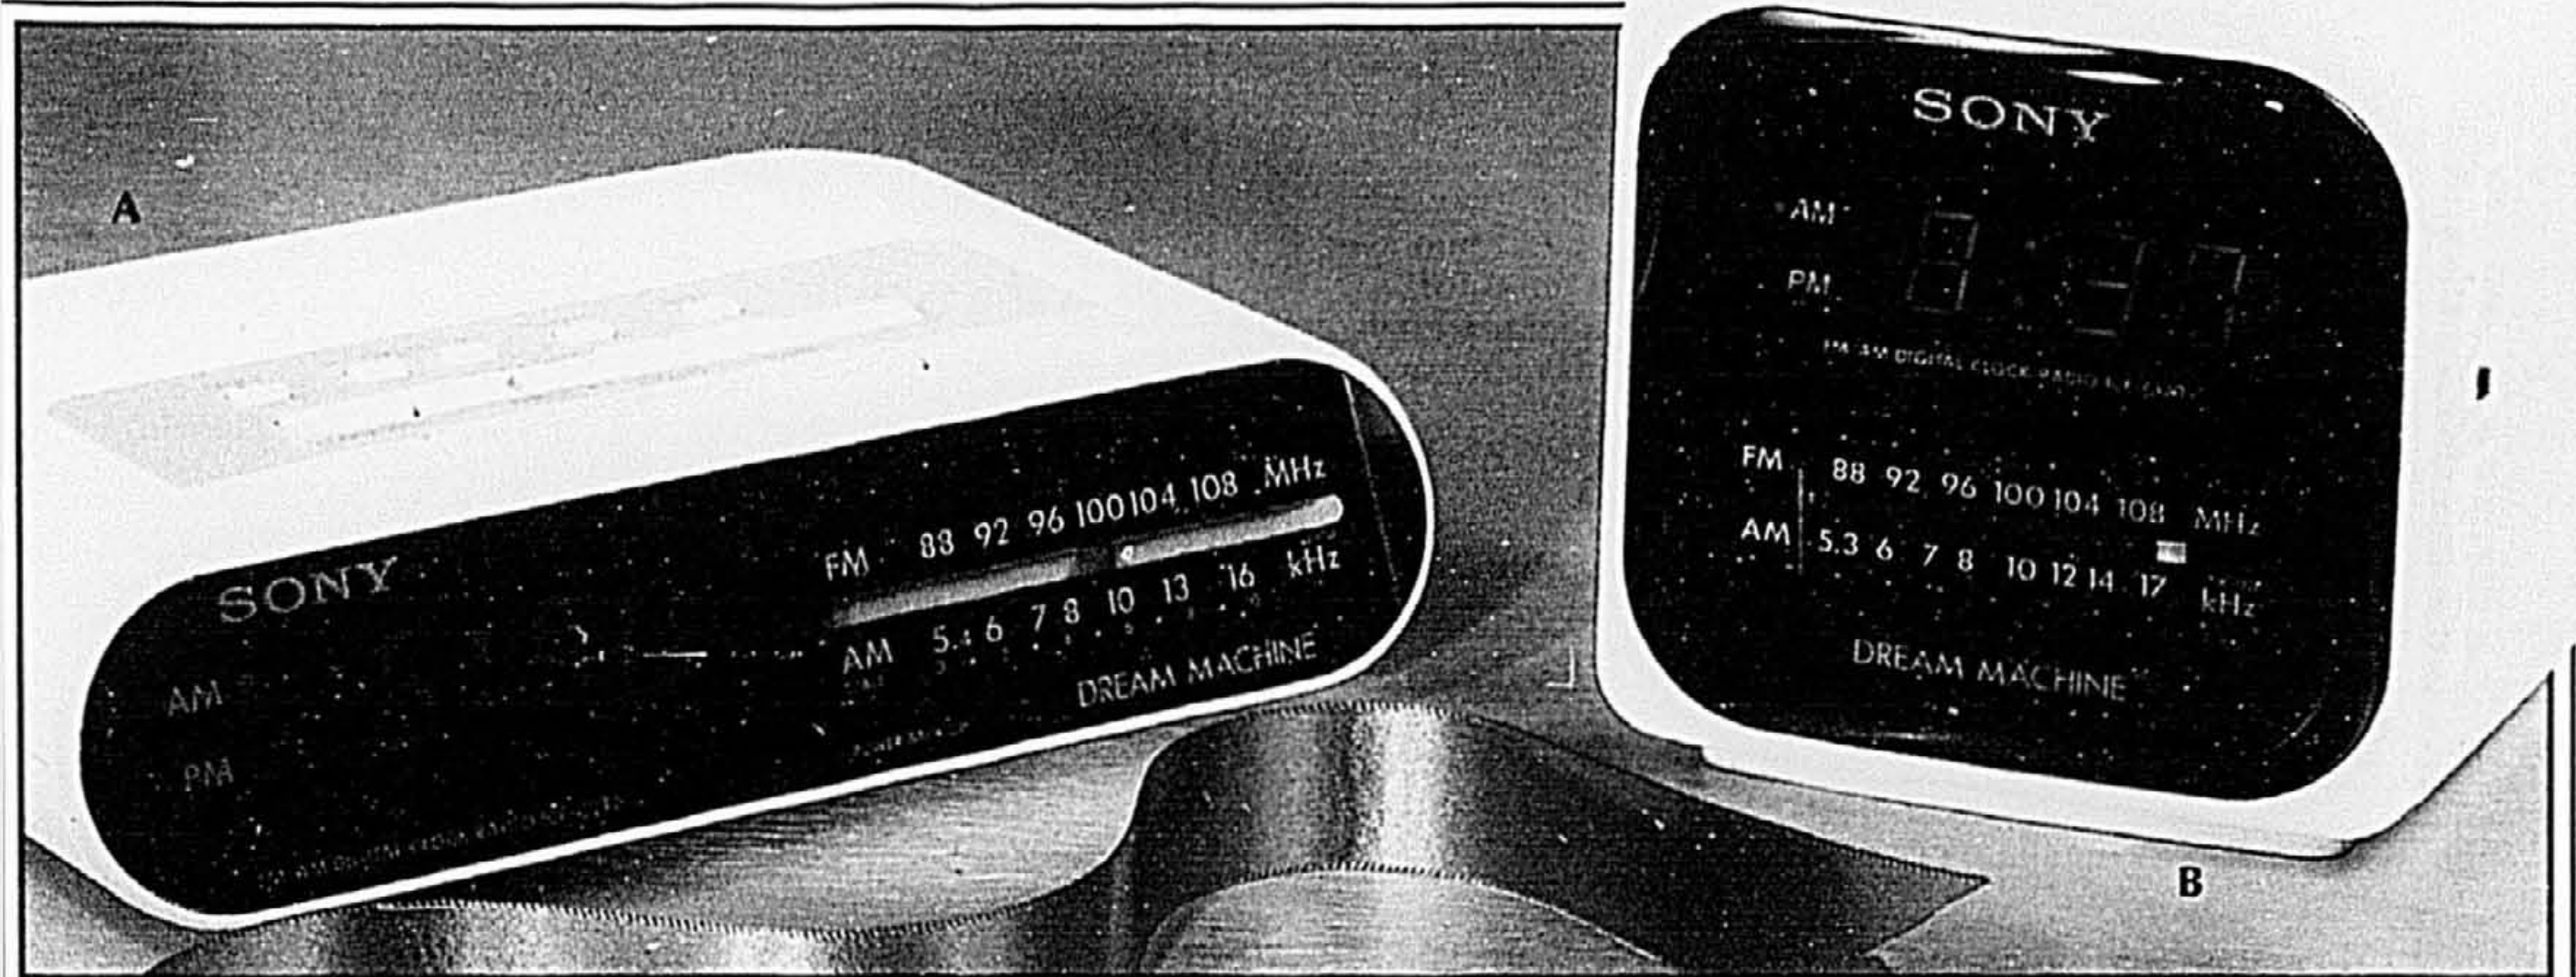

Pourquoi attendre! Appareils «Dream Machine» maintenant à un prix avantageux et compétitif chez Eaton!

Un réveil tout en soleil avec Sony!

27⁹⁹
TOUS LES JOURS

A. Radio-réveil AM-FM «Dream Machine» de Sony. • Soutien à piles* • Minuterie sursis et sommeil • Affichage DEL. ICFC242. (426)