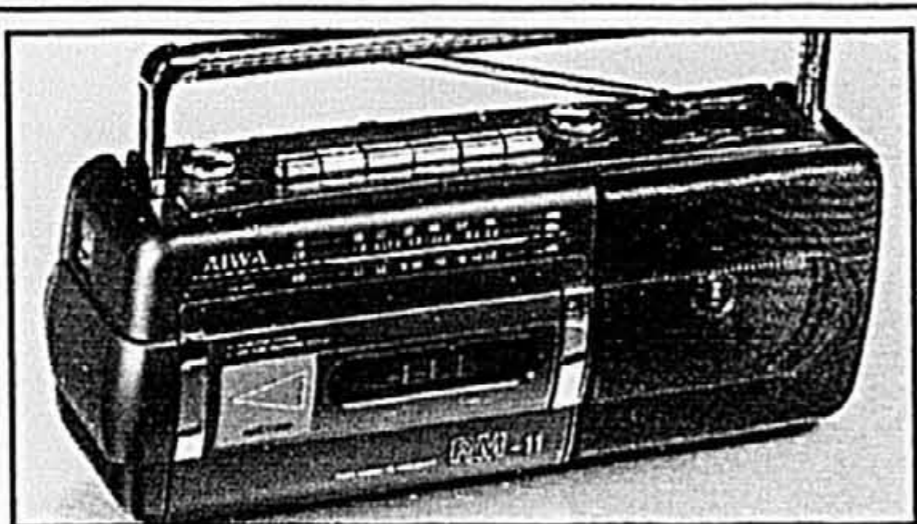

T. Paquet de 4 piles D de Duracell.

Au choix 7.99 ch.

EATON

Argent remis si la marchandise ne satisfait pas

Laissez-vous emballer par les sonorités Aiwa!

C. Cassetophone-radio AM-FM mono de Aiwa. • Microphone intégré • Arrêt automatique • Commande d'intensité • Entrée pour écouteurs.
Modèle RM-11, noir. (426) 59.99 ch.