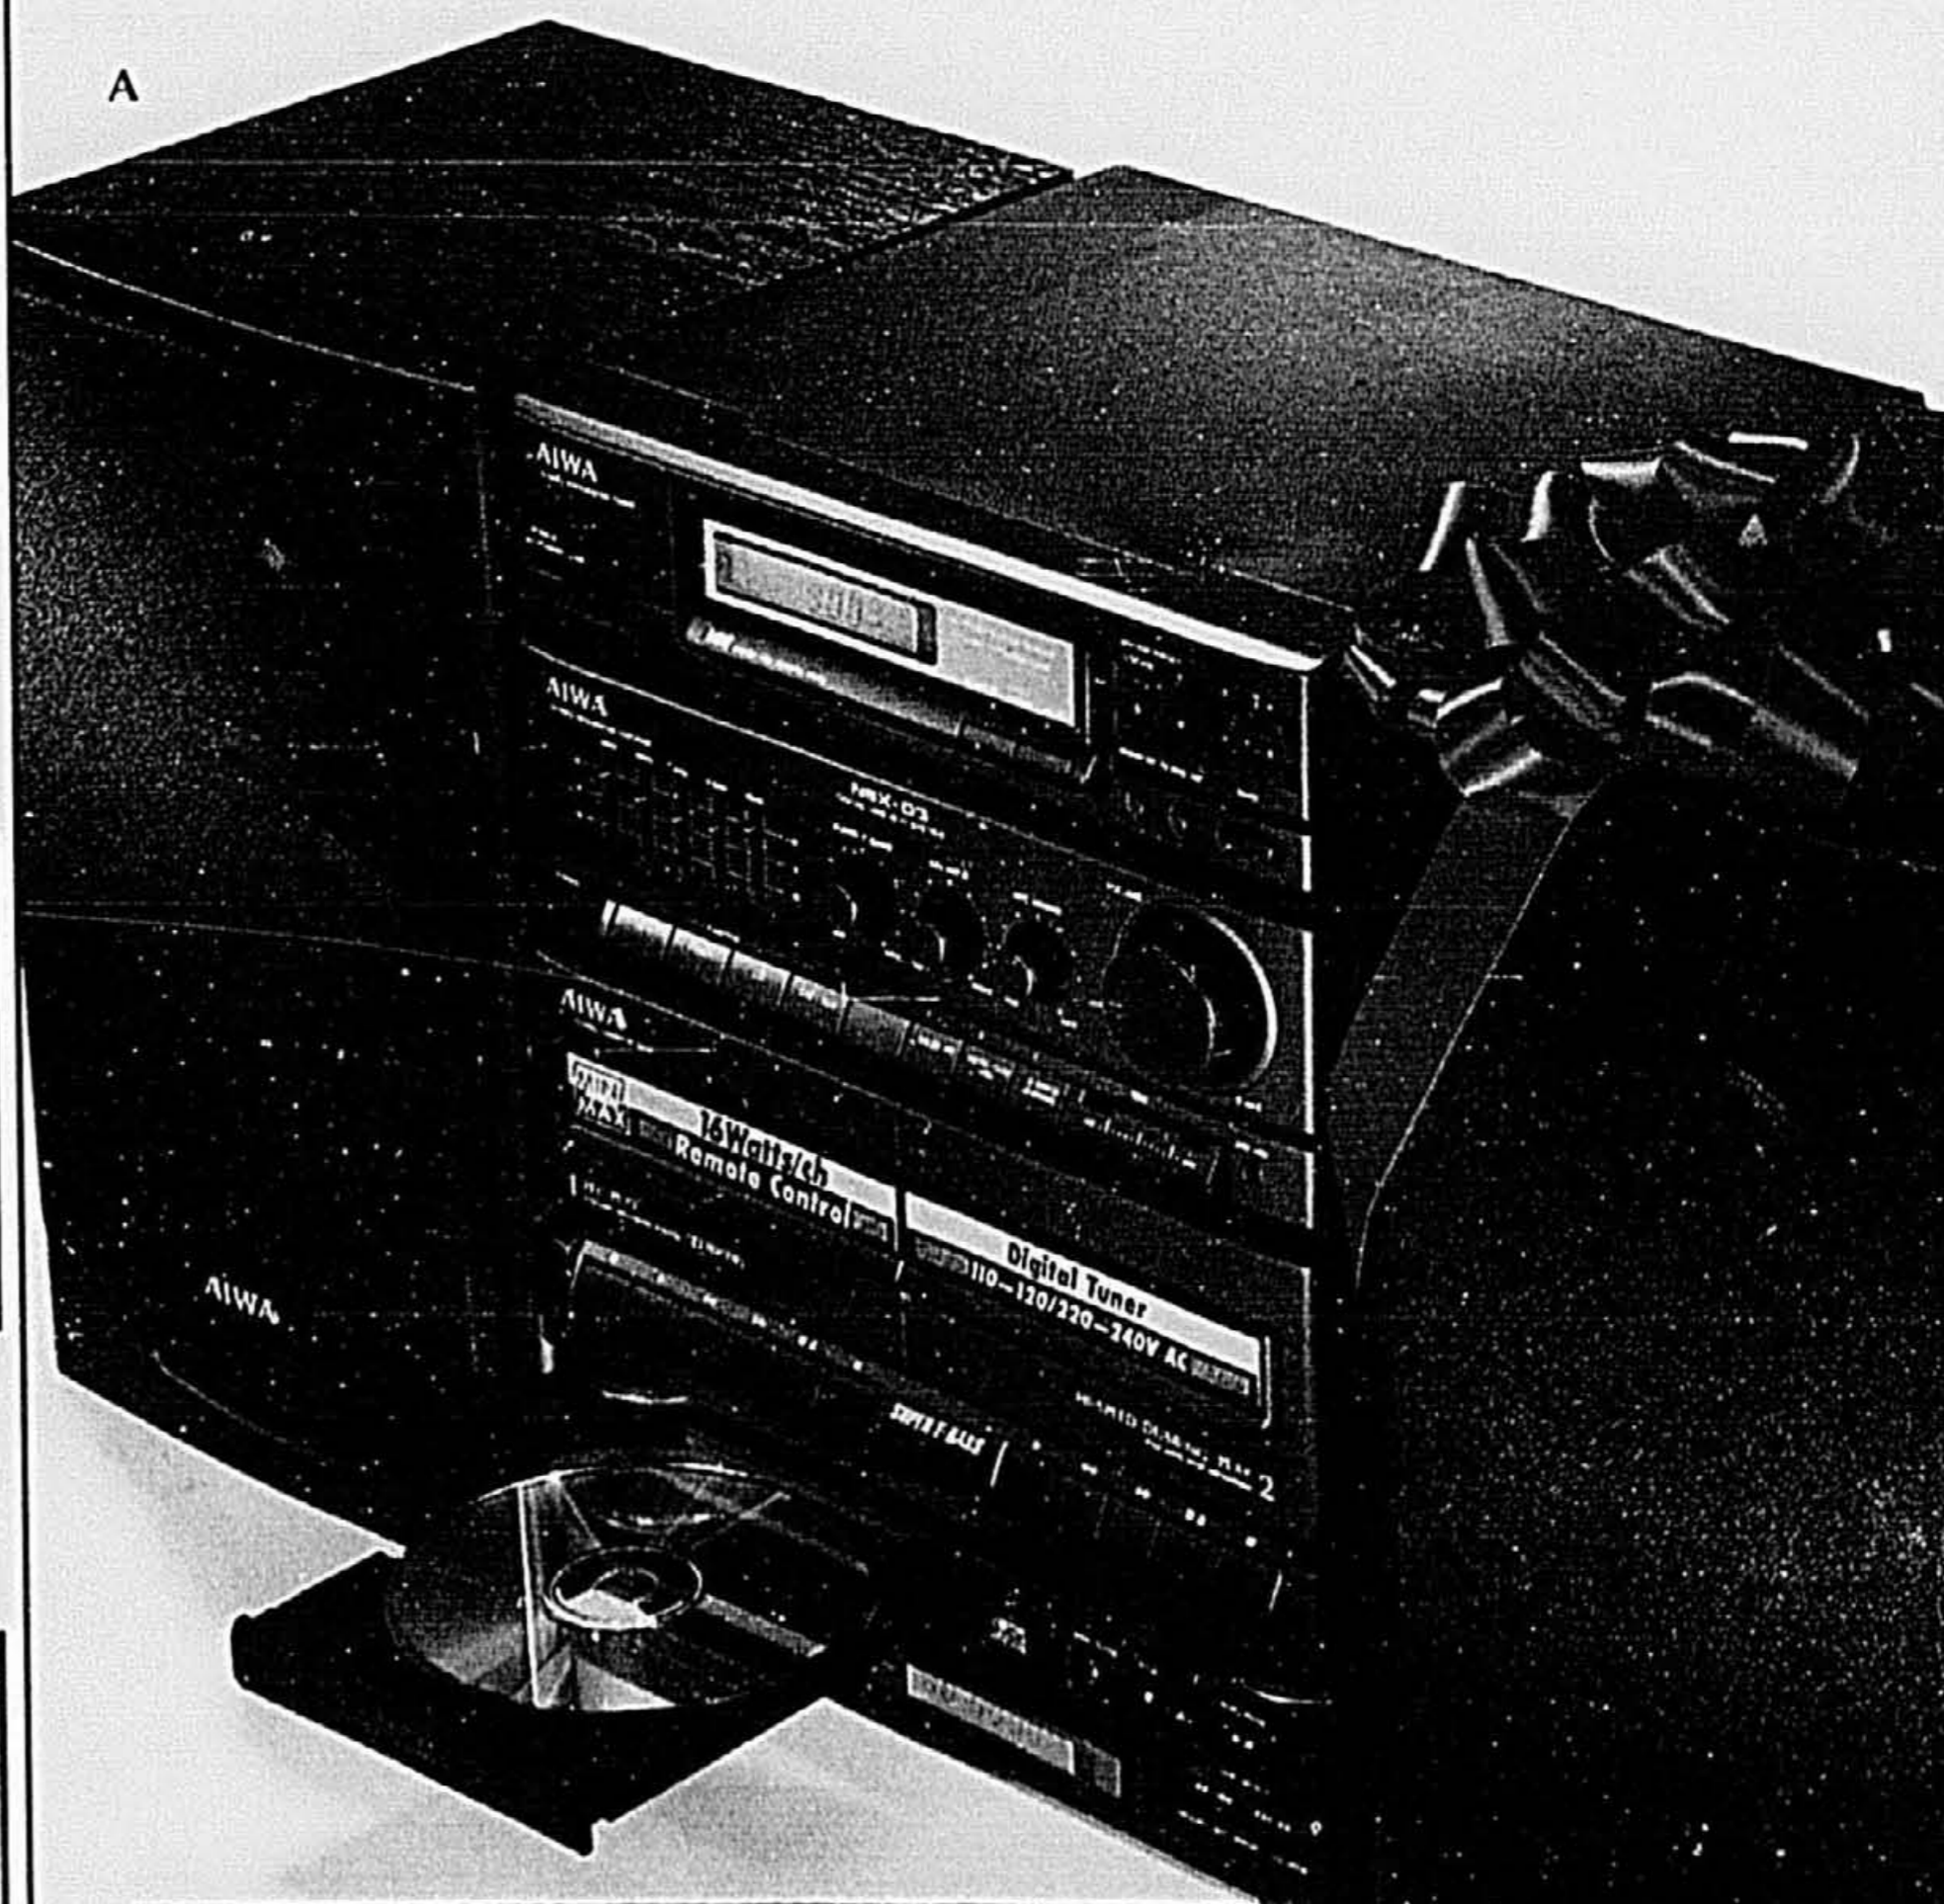

599⁹⁹ TOUS LES JOURS

Chaîne Hi-Fi NSX-D3 de Aiwa

A. Mini chaîne numérique Hi-Fi.
• Amplificateur de 25 watts eff. par canal
• Syntonisateur numérique • Lecteur DC avec mémoire de programmation pour 20 plages • Cassetophone à double entrée
• Enceintes «Bass Reflex» 3 voies et autres. (425)

499⁹⁹ TOUS LES JOURS

Chaîne X-57 de Aiwa

B. Chaîne compacte remplie de caractéristiques de qualité!
• Amplificateur 12 watts eff. par canal
• Lecteur DC avec mémoire de programmation pour 32 plages
• Syntonisateur numérique
• Télécommande • Table de lecture semi-automatique • Enceintes «Bass Reflex» 2 voies et autres. (425)