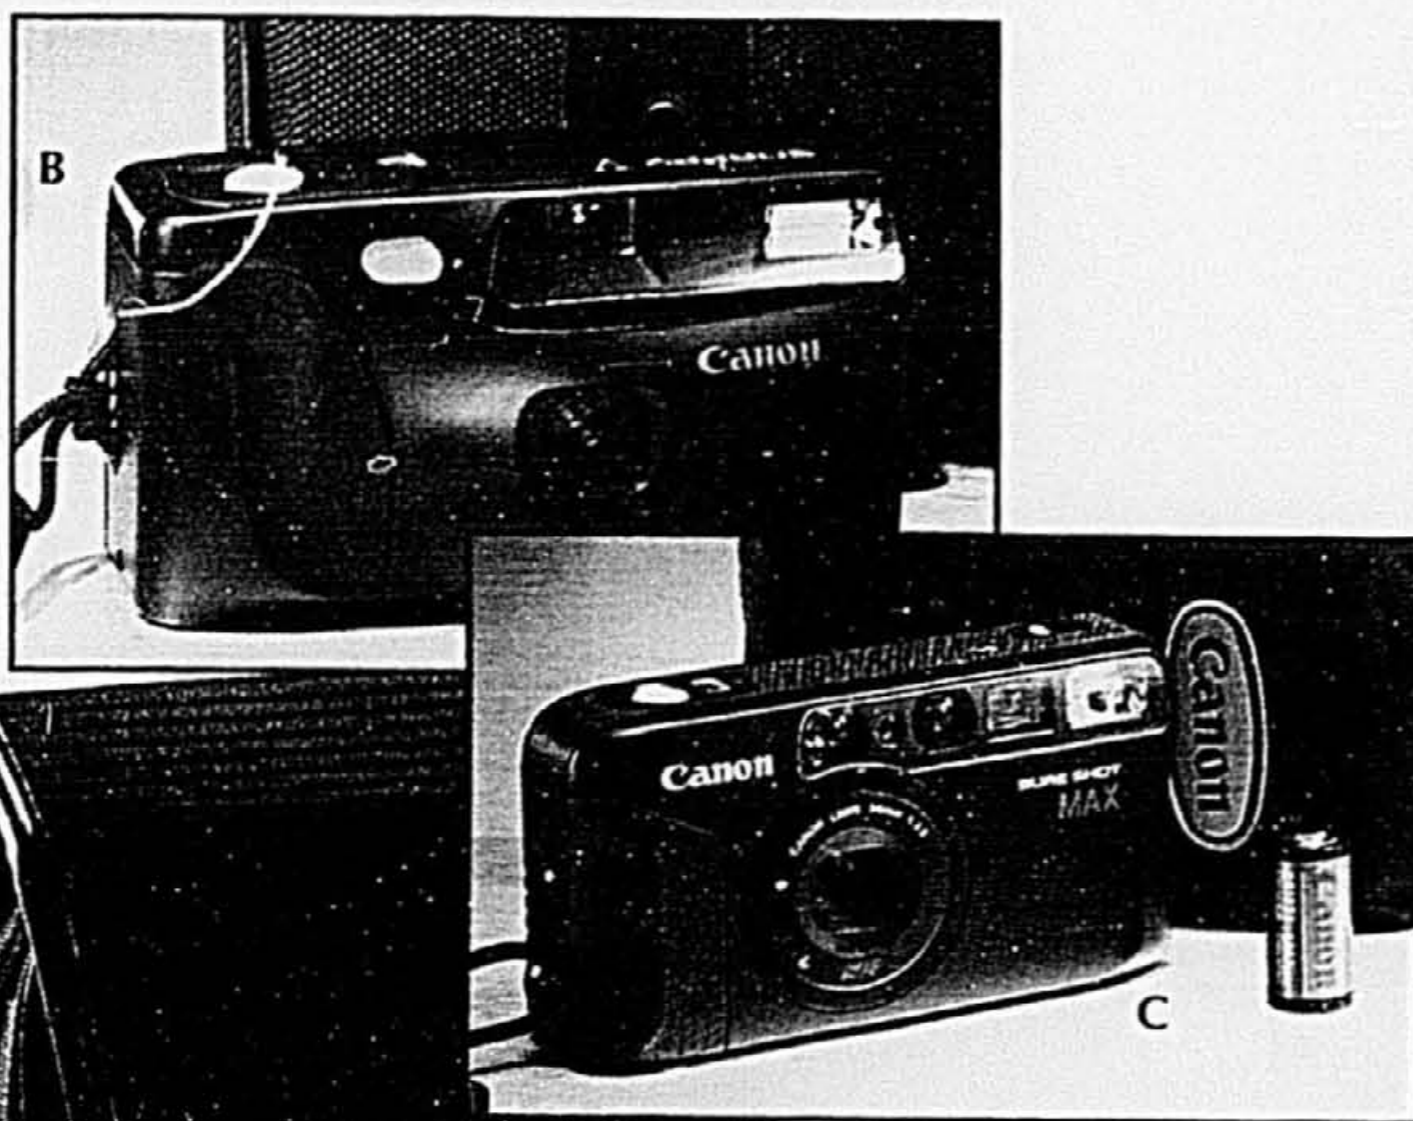

Marques renommées, prix avantageux et garantie Eaton: pourquoi attendre!

329⁹⁹
TOUS LES JOURS

A. Appareil-photo «Megazoom 105 Sureshot» de Canon.
• Zoom motorisé de 35-105 mm • Flash zoom réduisant la possibilité de «yeux rouges» • Mise au point automatique • Étui souple et piles au lithium. (107)

94.99 TOUS LES JOURS
B. «Snappy V» de Canon avec étui. • Mise au point fixe • Flash automatique • Réglage automatique de la vitesse du film. (107)

149.99 TOUS LES JOURS
C. Nouvel ensemble «Sureshot Max» de Canon. • Mise au point automatique • Étui • Pile. (107)

99⁹⁹
TOUS LES JOURS
Ensemble «Star 835»
35 mm de Kodak

D. • Mise au point automatique
• Avance et rebobinage automatiques de la pellicule
• Flash «Sensalite» • Pellicule, piles et étui. (107)

49⁹⁹
TOUS LES JOURS
Ensemble «Star 435»
35 mm de Kodak

E. Super cadeau! • Objectif à mise au point automatique • Flash électronique «Cobra» escamotable, prévenant les «yeux rouges» • Étui, pellicule et piles. (107)

39⁹⁹
TOUS LES JOURS
Ensemble «Star 235»
35 mm de Kodak

F. Un appareil 35 mm très pratique pour les débutants.
• Objectif à mise au point fixe
• Flash électronique • Pellicule, piles et étui Kodak. (107)

849
LE PAQUET DE DEUX
«Gold 100» de Kodak
avec prime

G. À l'achat de 2 pellicules Kodak de 24 poses, obtenez, sans autres frais, une mini-figurine «Kolorkin». (097) En vigueur jusqu'au 24 décembre 1991.