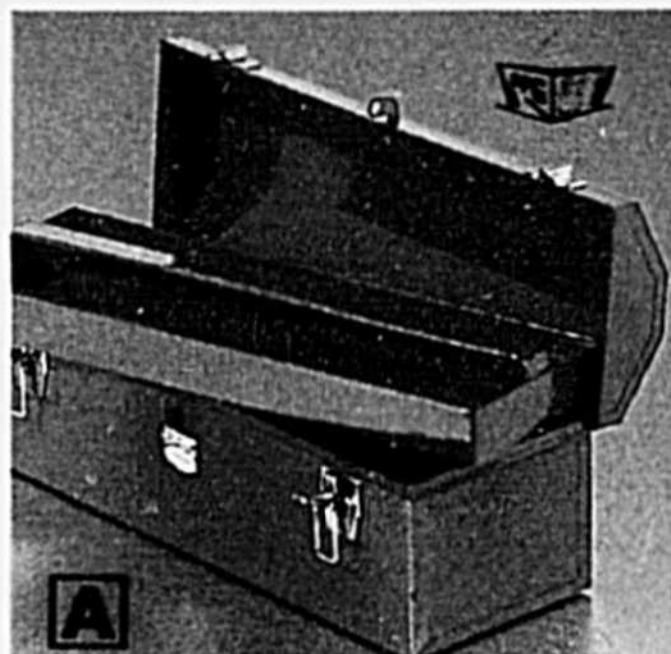

Rabais de 25%! Chevalet pliable de qualité industrielle. Structure en tube d'acier 1 $\frac{1}{4}$ " dia. et sommier d'épingle de 2" x 4". Léger et repliable. 32" de long x 28" de haut. 1317012 — 12,88