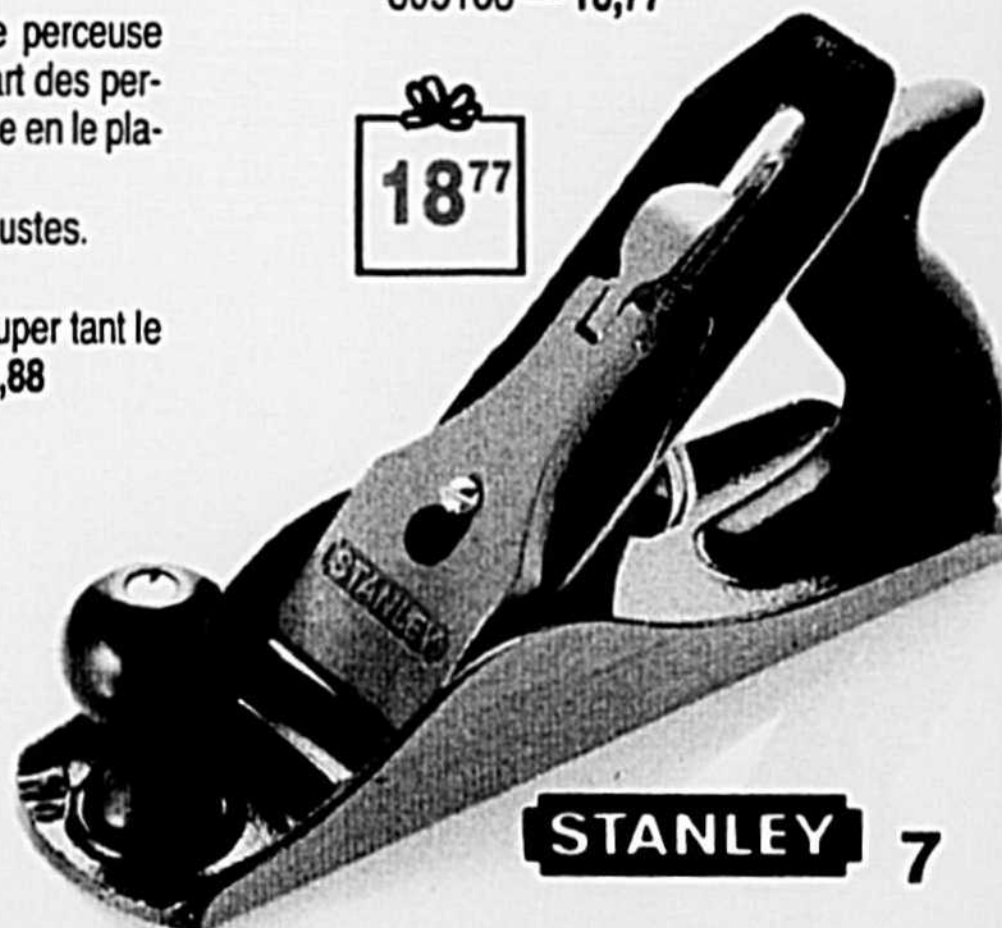

L'ARGENT CLÉ

L'argent passe-partout!

que vous obtenez
lorsque vous achetez au
comptant et emportez.