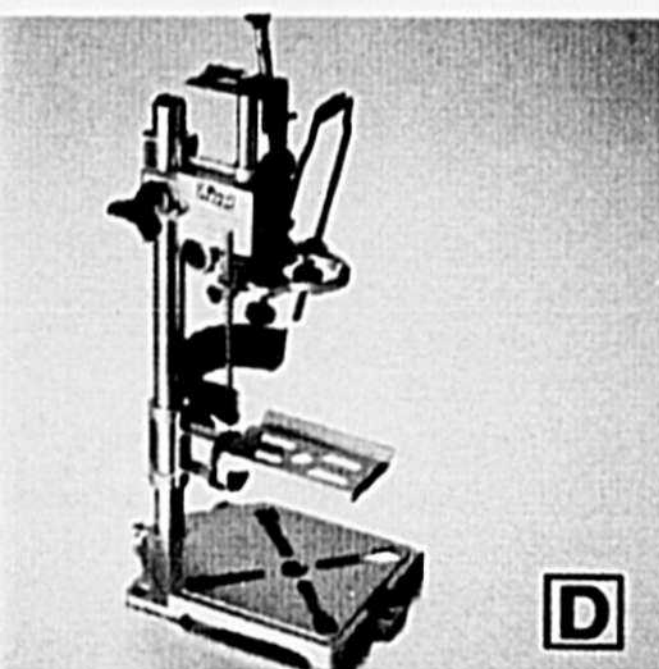

Prix payez et emportez du 9 au 26 novembre 1983. Nous nous réservons le droit de limiter les quantités.

7⁸⁸

Les bas prix sont la règle!

A Rabais de 33%! Carrousel à mèches MIBRO. Jeu complet de 21 mèches haute vitesse de $\frac{1}{16}$ " à $\frac{3}{8}$ ". 210048 — 23,88