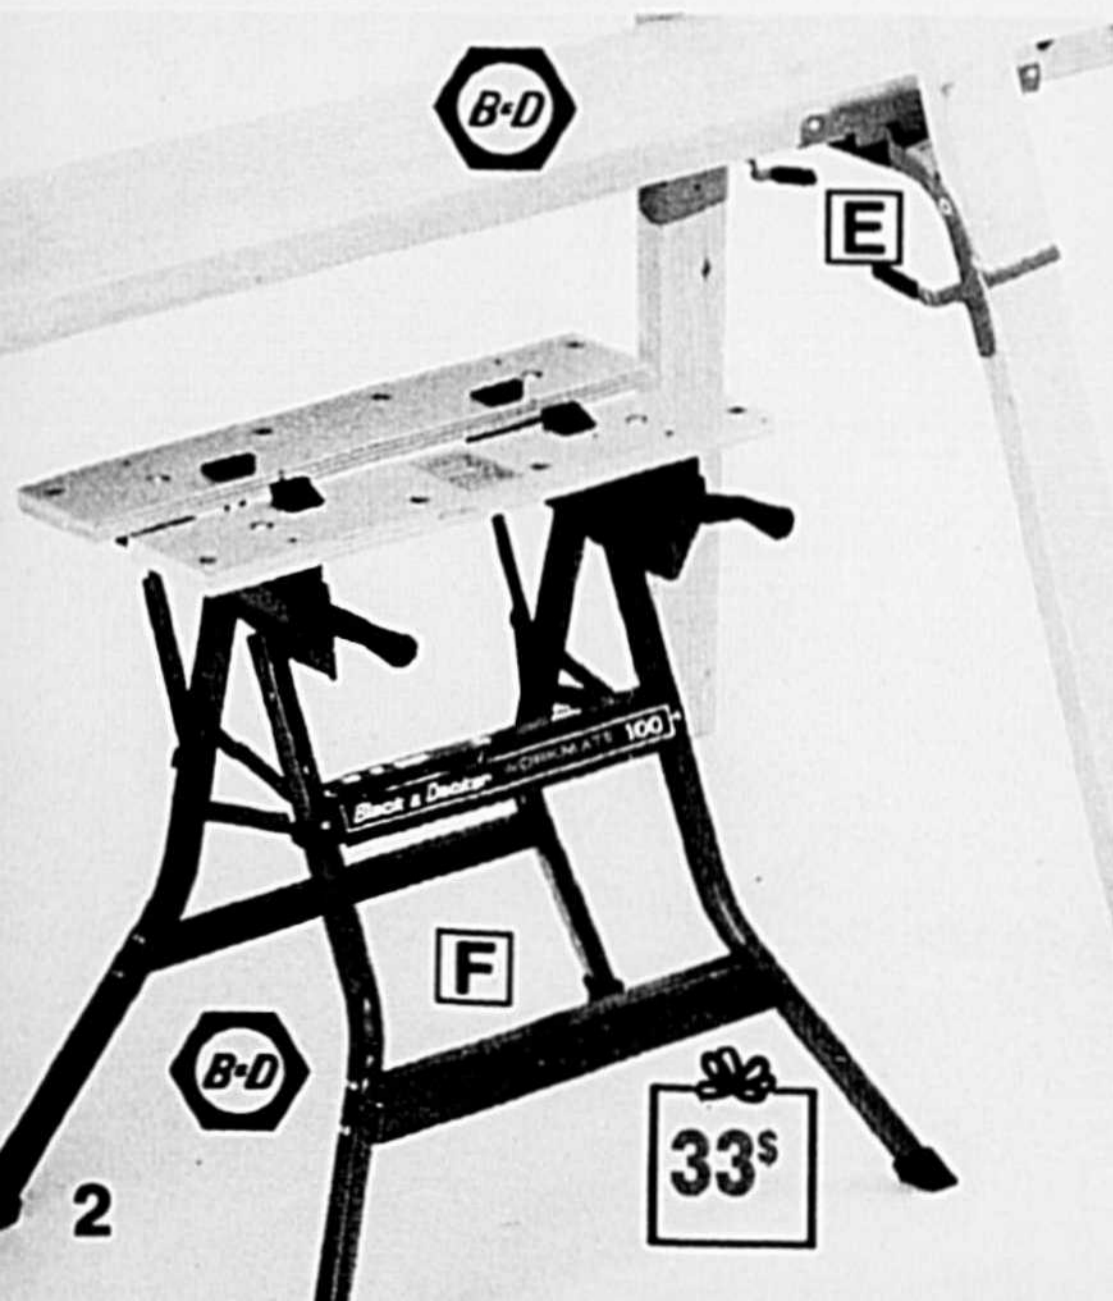

E

F

33^s

A Ensemble de scie sauteuse à 2 vitesses BLACK & DECKER. Lame et guide de refente. Modèle 7530-04 dans une trousse. 027114 — 47$

B Rabais de 10%! Ensemble ponceuse/polisseuse modèle 7438-04 BLACK & DECKER, avec du bouche-pores, une spatule, du papier abrasif, une trousse à nids en plastique et un ramasse-poussière. 027233 — 51,77

C Rabais de 19%! Workwheel décapeuse/ponceuse motorisée à deux vitesses BLACK & DECKER. Comprenant un porte-langue abrasif, une patte de fixation, un écrou et une clé d'arbre. 027195 — 44,77

D Rabais de 13%! Ensemble de perceuse à vitesse réglable "surchoix" 10 mm ($\frac{3}{8}$ ") BLACK & DECKER. Un ensemble complet avec forets, disques et tampons dans un coffret en plastique. Modèle 7191-04. 027194 — 55$

E Ferrures de plateforme réglables BLACK & DECKER. En acier robuste et facile à assembler. Peuvent être réglées jusqu'à 1,8 m (6'). (Sans les madriers). 027191 — 28,77

F Rabais de 21%! Établi pliant WORKMATE. Modèle fixe à larges mâchoires écartables. Marche-pied et pattes en acier solide. 027174 — 33$