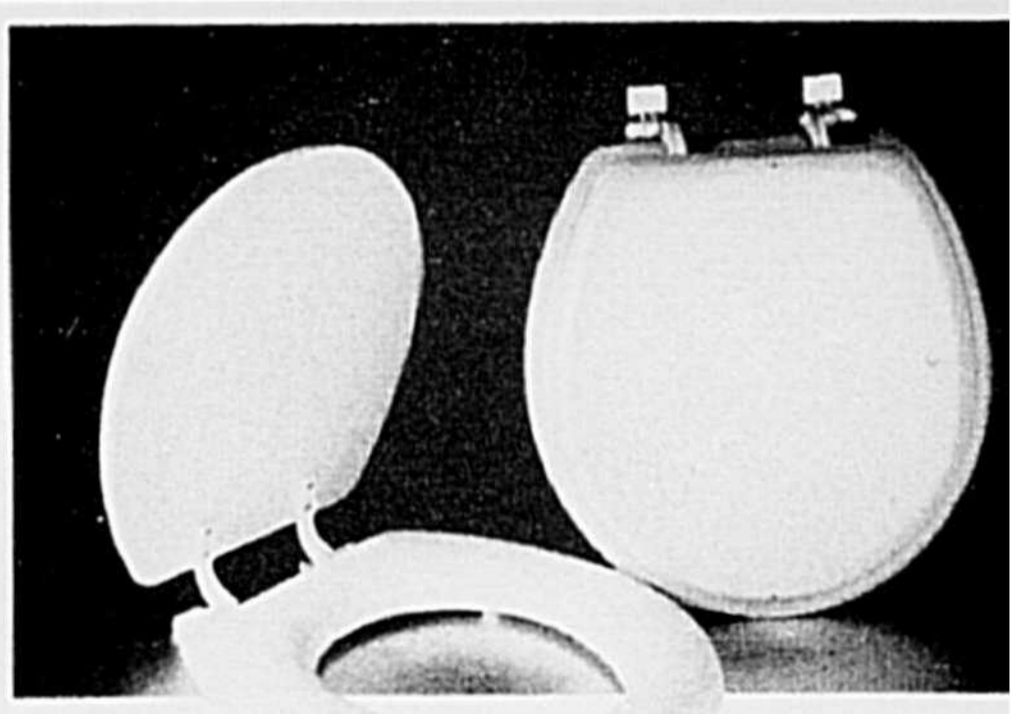

Les bas prix sont la règle!

Solamari