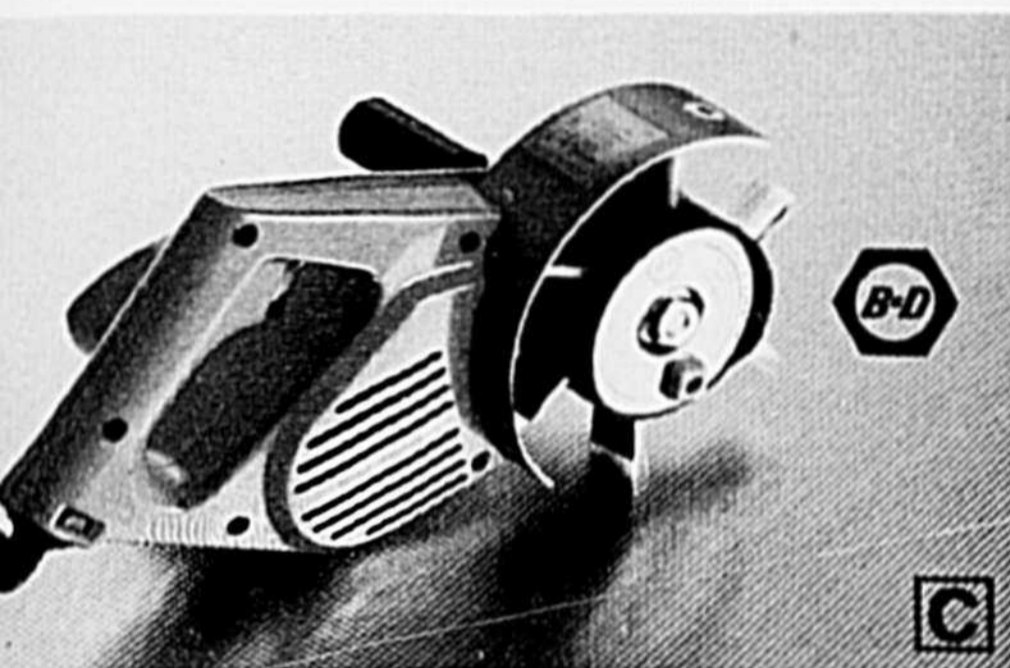

Les bas prix sont la règle

A

B

C

D

E

F

33^s

A Ensemble de scie sauteuse à 2 vitesses BLACK & DECKER. Lame et guide de refente. Modèle 7530-04 dans une trousse. 027114 — 47$

B Rabais de 10%! Ensemble ponceuse/polisseuse modèle 7438-04 BLACK & DECKER, avec du bouche-pores, une spatule, du papier abrasif, une trousse à nids en plastique et un ramasse-poussière. 027233 — 51,77

C Rabais de 19%! Workwheel décapeuse/ponceuse motorisée à deux vitesses BLACK & DECKER. Comprenant un porte-langue abrasif, une patte de fixation, un écrou et une clé d'arbre. 027195 — 44,77

D Rabais de 13%! Ensemble de perceuse à vitesse réglable "surchoix" 10 mm ($\frac{3}{8}$ ") BLACK & DECKER. Un ensemble complet avec forets, disques et tampons dans un coffret en plastique. Modèle 7191-04. 027194 — 55$

E Ferrures de plateforme réglables BLACK & DECKER. En acier robuste et facile à assembler. Peuvent être réglées jusqu'à 1,8 m (6'). (Sans les madriers). 027191 — 28,77

F Rabais de 21%! Établi pliant WORKMATE. Modèle fixe à larges mâchoires écartables. Marche-pied et pattes en acier solide. 027174 — 33$