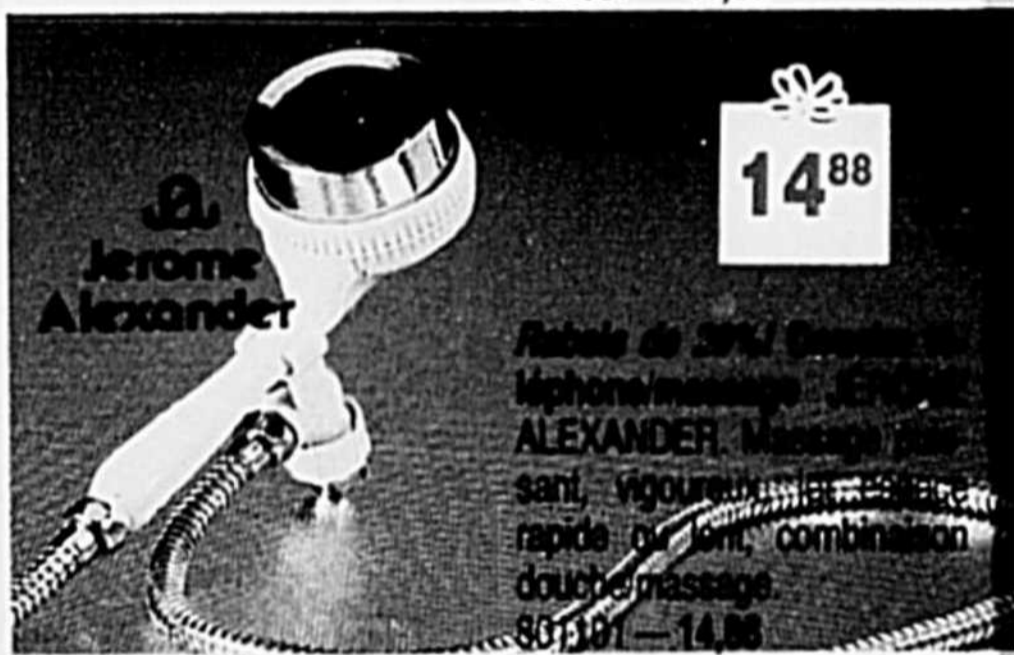

Rabais de 23%! Robinet de lavabo PEERLESS à manette simple. Manette Duralac. Centre de 4". Sans rondelle.
646007 — 41,88

Jerome Alexander

14⁸⁸

Rabais de 30%! Douche Jérôme ALEXANDER. Massage puissant, vigoureux, rapide ou lent, combinaison douche/massage.
801181 — 14,88