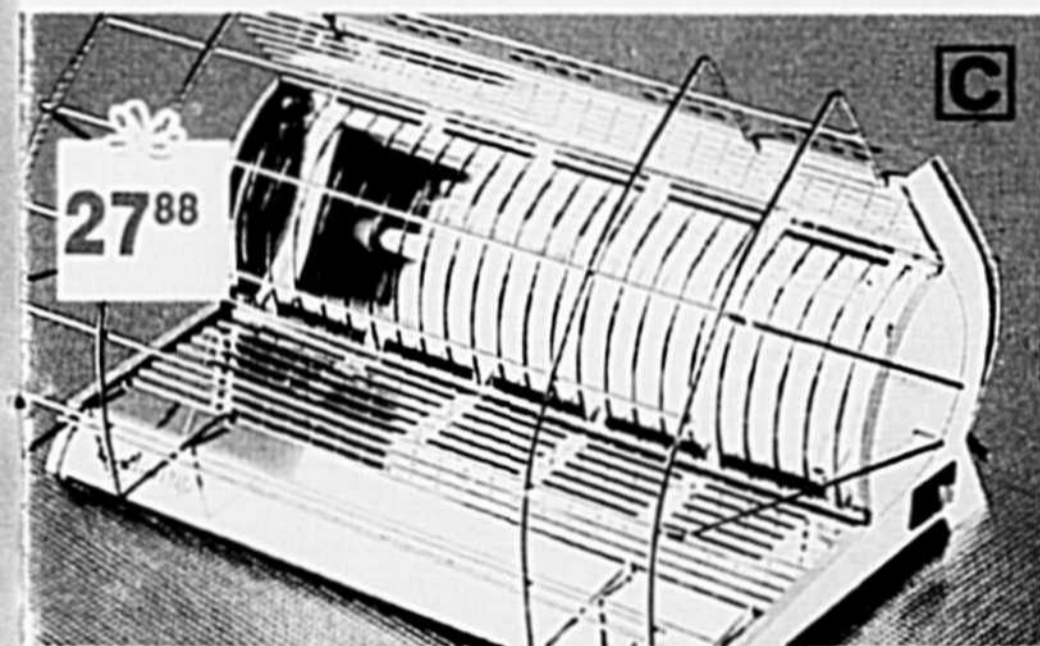

C Rabais de 12%! Chauffe-eau au quartz BOEKAMP 650 watts. Interrupteur de sûreté lorsque renverse accidentellement. Tube quartz d'une durée de 10,000 heures. Grille protectrice. Poignée de transport. 1408001 — 27,88