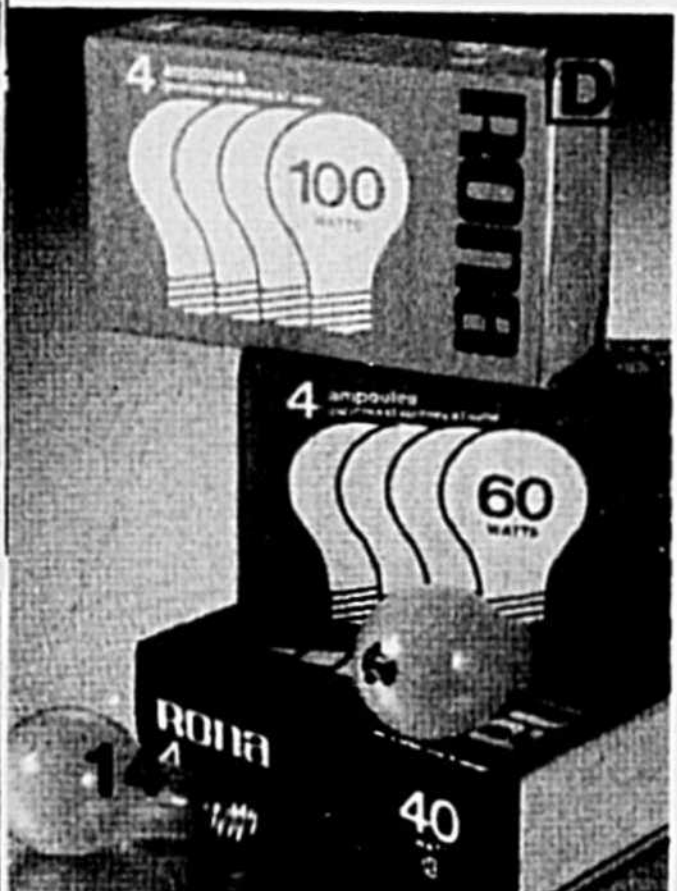

L'ARGENT CLÉ

L'argent passe-partout!

que vous obtenez
lorsque vous
achetez au
comptant et
emportez

3%