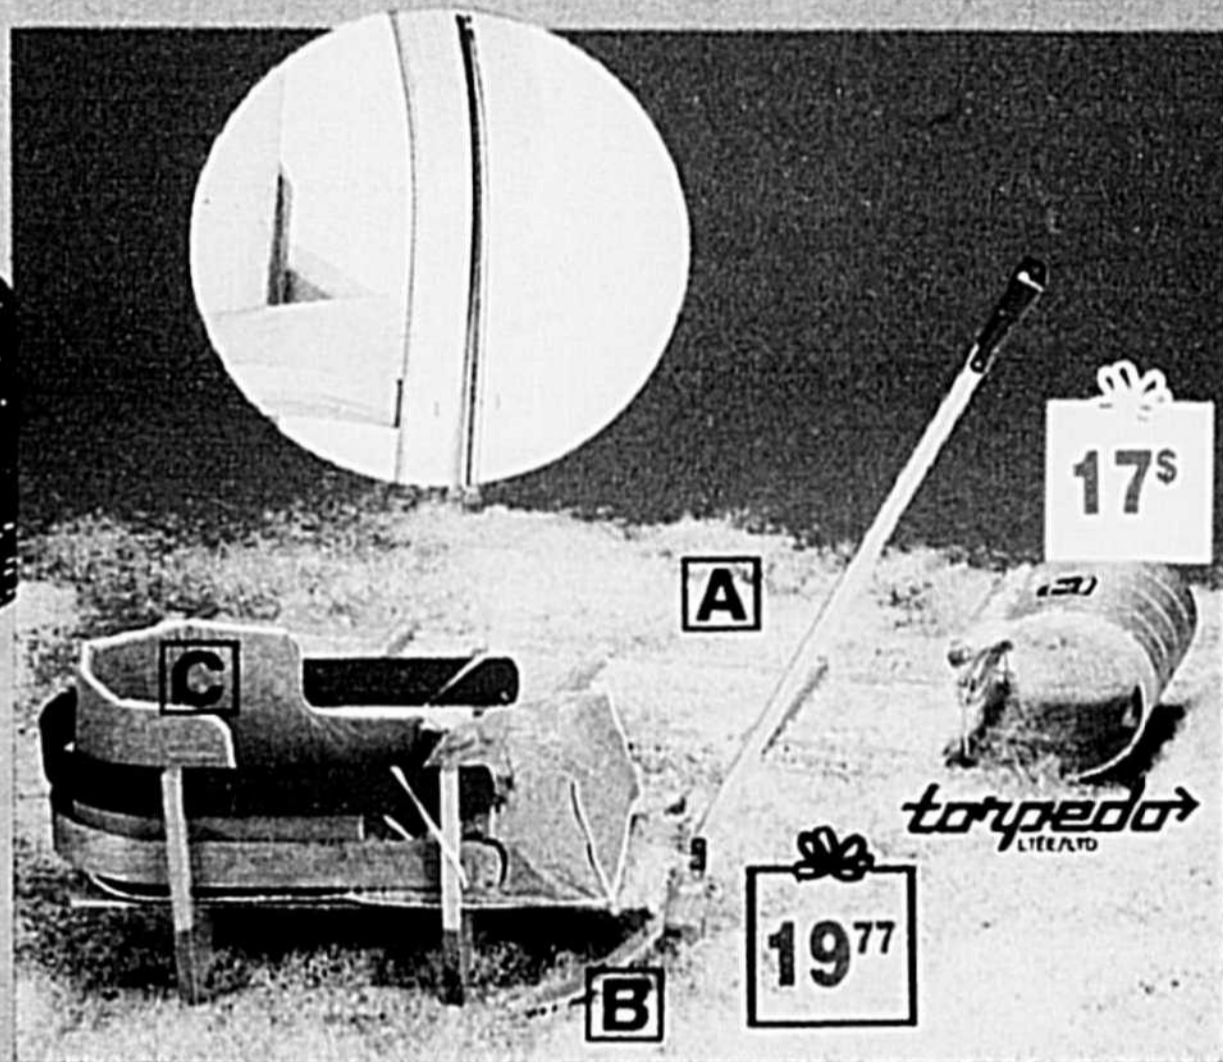

Les bas prix sont la règle!