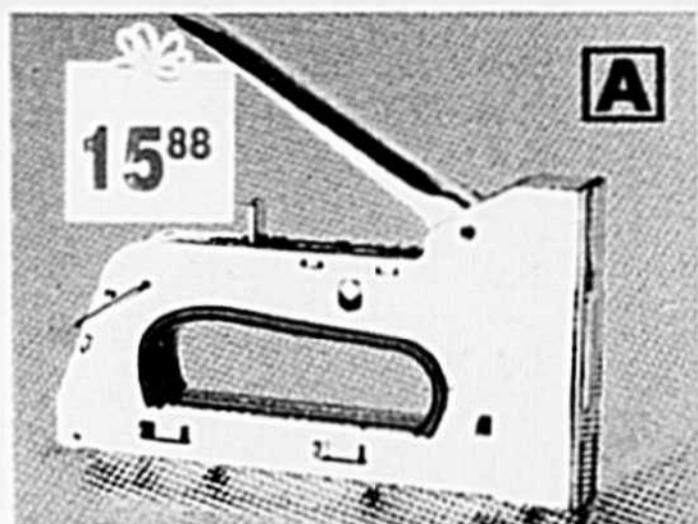

Les bas prix sont la règle!

A Rabais de 17%! Brocheuse "Rapid 34" CRISPO. Fabrication suédoise. Brocheuse à deux degrés de pression. Poignée amovible. Utilisant broches de $\frac{1}{4}$ " à $\frac{9}{16}$ " de marques populaires. 1395001 — 15,88

B Rabais de 15%! Ensemble de 6 ciseaux à bois SANDVICK dans une boîte en bois. Manches de plastique. $\frac{1}{4}$ ", $\frac{3}{8}$ ", $\frac{1}{2}$ ", $\frac{3}{4}$ ", 1", 1 $\frac{1}{4}$ ". 1365035 — 57$

C Rabais de 19%! Tournevis à rochet magnétique HARDCRAFT. Contenant: 2 tiges plates, 2 tiges Robertson, 1 tige cruciforme, 1 tige pour douilles, 6 douilles à prise $\frac{1}{4}$ " (de $\frac{3}{16}$ " à $\frac{11}{32}$ ") et 1 coffret de plastique. 1289021 — 12,88

D Nouveau Rabot Varlope à lame ultra-coupante travaillant bois et agglomérés. Avec guide de profondeur et de coupe, guide à 45°, adaptateur varlope, bloc à sabler et grattoir. 1409001 — 19,88

E Rabais de 27%! Scie à dos droit pour bricoleur SANDVICK. Scie à denture universelle aiguisée en biseau pour la coupe transversale ou la refente. Poignée en bois dur. 65 cm (26"). 1365002 — 11,88

Rabais de 17%! Tournevis sans fil SKIL. Rechargeable en 3 heures. Réversible. Peut visser environ 500 vis sans le besoin de recharger. Idéal autour de la maison. 385110 — 42$

Rabais de 29%! Sableuse/affûteuse à disque SKIL. Modèle 915—4 1/2", extra-robuste. Légère et compacte pour maniement facile. Engrenages spiral en biseau pour plus de puissance et opération plus silencieuse. Roulements scellés pour conserver le lubrifiant et protéger de la poussière. Idéale pour travaux de maintenance, de soudure, réparation de machinerie de ferme et d'automobiles. Enlève rapidement la peinture et la rouille sur les surfaces pour les préparer au finissage. 385041 — 79$