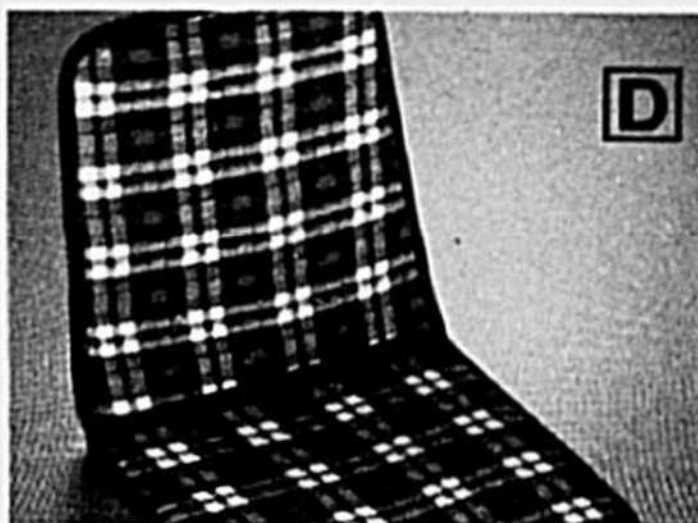

Les bas prix sont la règle!

C

D

G

Nos prix gagnent à être comparés!

44^s

K

Rabais de 24%! Housse de siège CONTURA avec appui-tête amovible. Tissu extensible en Lycra épousant les contours du siège tout en demeurant en place. Lavable et séchable à la machine. Tissu fini velour. Bleu royal ou beige. Siège baquet régulier ou siège baquet haut dossier. 214112+ — 44^s

N

D

15⁷⁷

Tapis d'auto SAUVE PANTALONS. Les pantalons sont sans contact avec eau, calcium, boue... Bac central recueillant eau sale, calcium... Sable, bleu, bourgogne, brun, noir, gris. 648101+ —

Tapis avant — 15,77

Tapis arrière — 9,77

F

S