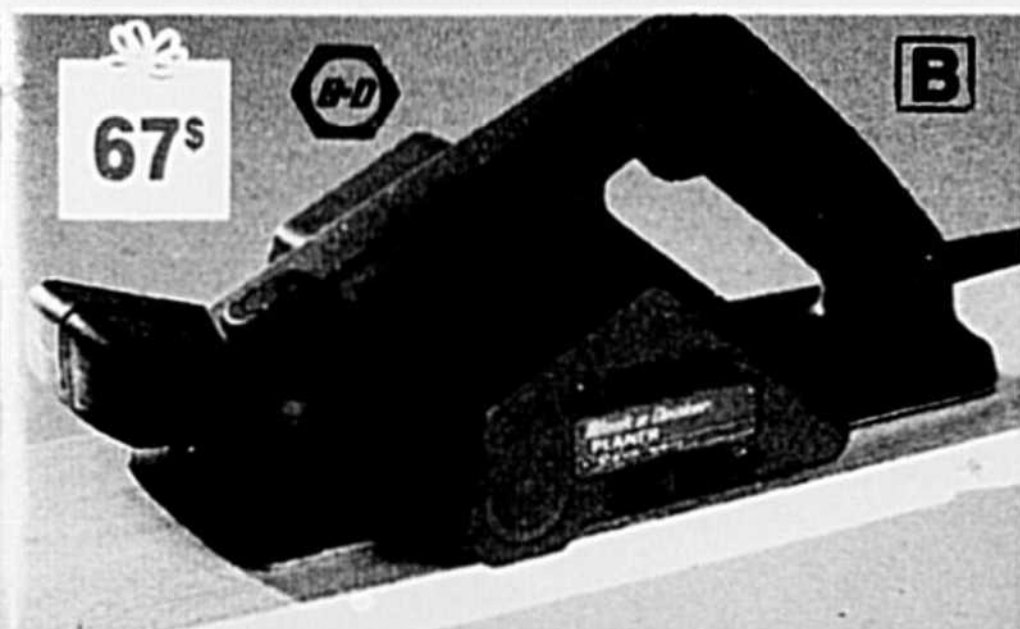

Les bas prix sont la règle!

Cadeaux ultra-pratiques à prix d'économie!

Rabais de 15%! Scie circulaire 7 $\frac{1}{4}$ " BLACK & DECKER No 5738. Modèle léger. Protection anti-grillage. 027028 — 53,77

53⁷⁷

RABAIS DE 5$

PAR LA POSTE

Black & Decker vous offre un rabais de 5$ sur toutes ses scies circulaires et toupies.

Pour profiter de cette offre, postez la preuve d'achat et la carte d'enregistrement de l'outil à Black & Decker Canada avant le 15 janvier 1984.

A Rabais de 37%! Lame au carbure SIMONDS 7 $\frac{1}{4}$ " x $\frac{5}{8}$ ". 24 dents. 296011 — 10,88

B Rabais de 16%! Raboteuse de 3 $\frac{1}{4}$ " BLACK & DECKER. Largeur de coupe de 80 mm, 19,000 tr/mn. Lame à alignement automatique et à double rebord. 027260 — 67$

C Rabais de 12%! Scie à ruban actionnée par perceuse BLACK & DECKER. Large table de 10" à secteur gradué, inclinable dans les 45° pour les coupes en biseau. 027255 — 84$

A

B

C