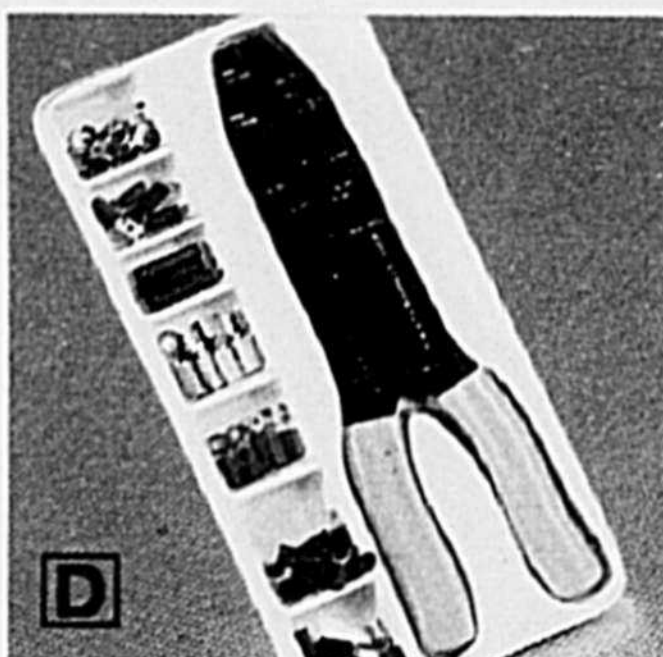

G

39\$

Rabais de 55%! Étau de mécaniste RECORD. Largeur des mâchoires 4", ouverture 4 $\frac{3}{4}$ ". 264005 — 39\$

Les bas prix sont la règle!

C

D

E

Bostik