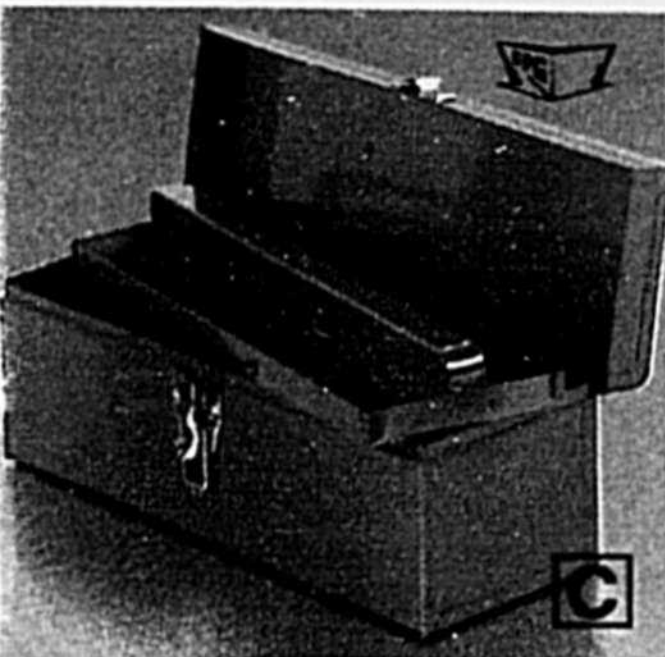

Les bas prix sont la règle!

C