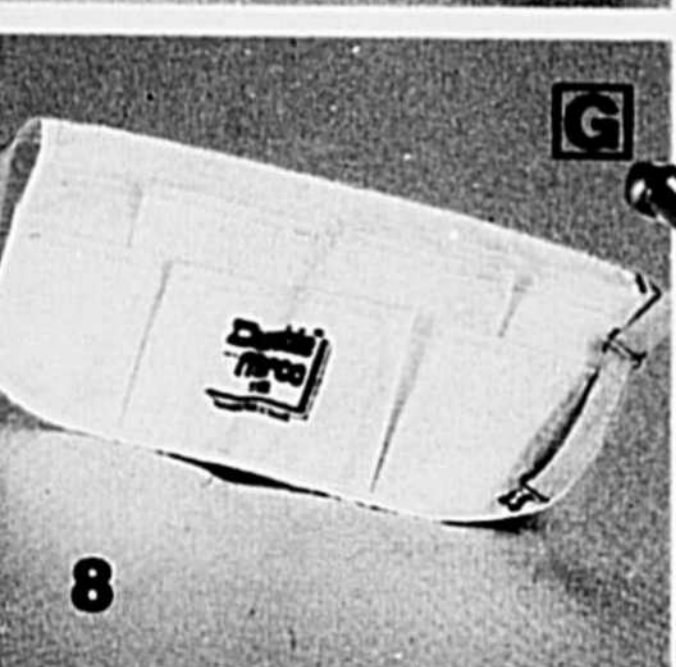

Les bas prix sont la règle!

Rabais de 25%! Chevalet pliable de qualité industrielle. Structure en tube d'acier 1 $\frac{1}{4}$ " dia. et sommier d'épingle de 2" x 4". Léger et repliable. 32" de long x 28" de haut. 1317012 — 12,88

A

B

35$

Un choix incomparable d'outils à

A Rabais de 25%! Coffre à outils INTERNATIONAL utilitaire, cabaret inclus. 4,5 Kg. 51 x 18 x 20,3 cm 293006 — 13,88

B Rabais de 18%! Coffret à outils INTERNATIONAL, comprend 2 tiroirs pour utilité courante, entièrement soudé. Plateau à outil. Fini émail cuit. 533 x 222 x 228 mm. 293008 — 35$

C Rabais de 29%! Coffre en acier SPG. Modèle économique. Avec plateau à outils. 293004 — 8,88

D Rabais de 46%! Sertisseur ROYAL. Avec 50 cosses sans soudeuse. 033051 — 6,88

E Ensemble de pistolet-colleur BOSTIK. Contrôle thermostatique et débit à gachette. 401017 — 22,77
Rabais de 25%! Bâtons de colle BOSTIK. Boite de 25. 401035 — 4,88

G

39$

Rabais de 55%! Étau de mécaniste RECORD. Largeur des mâchoires 4", ouverture 4 $\frac{3}{4}$ ". 264005 — 39$