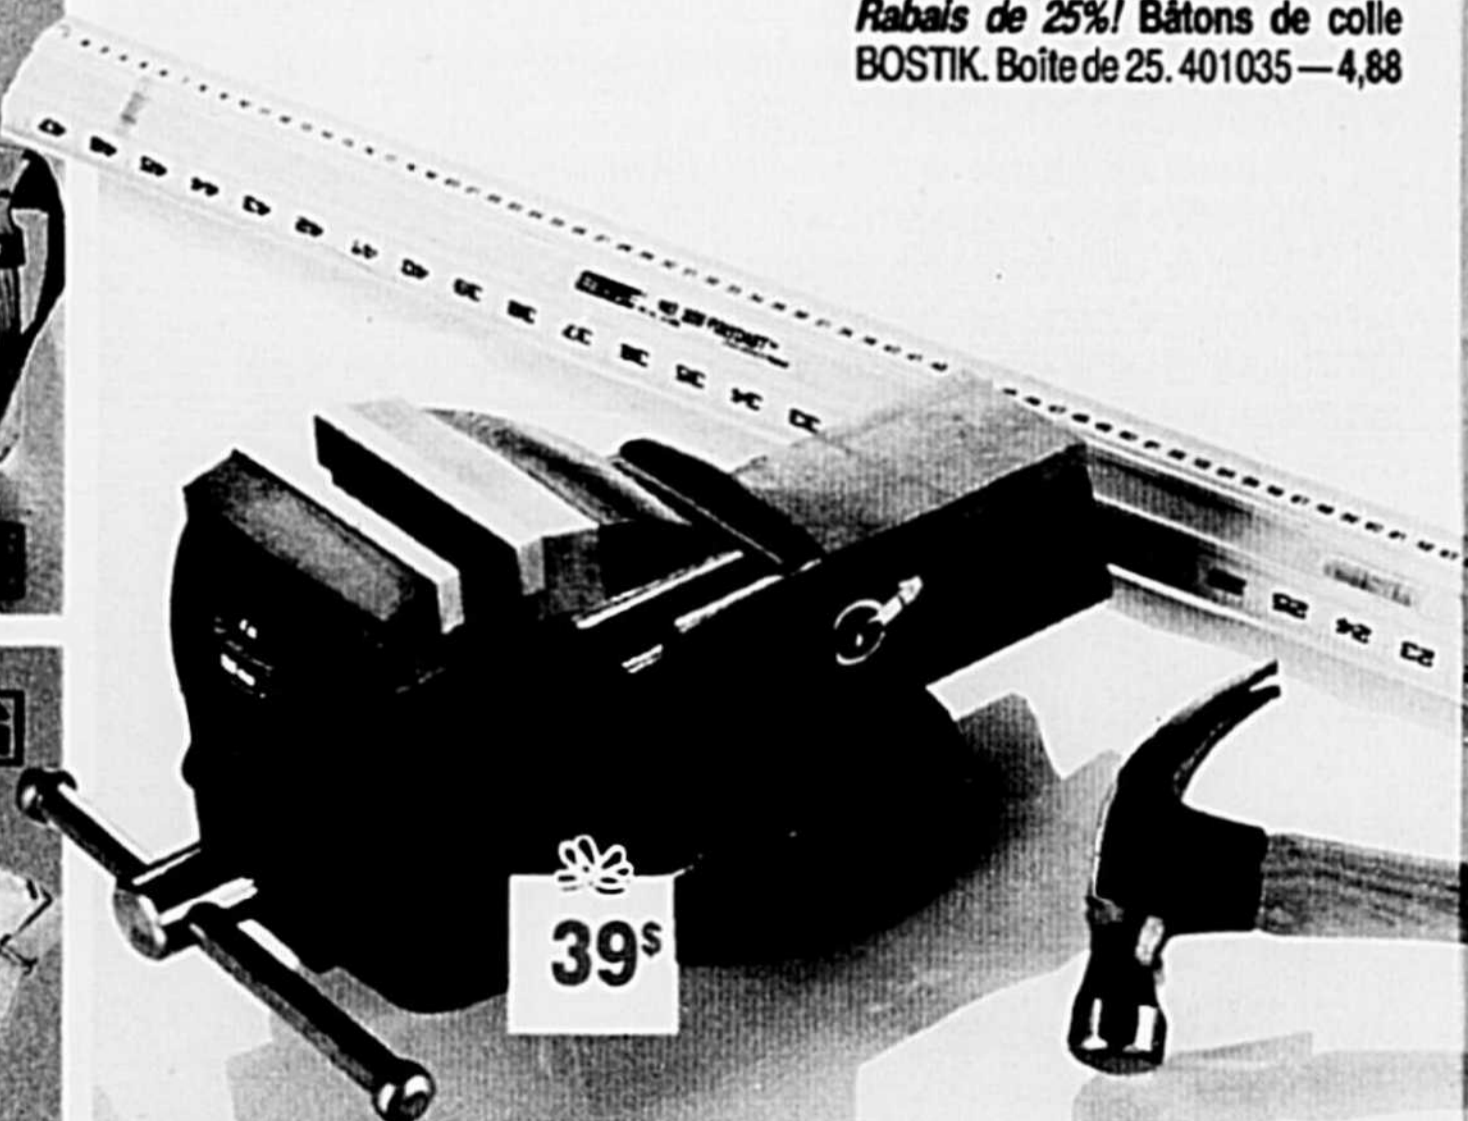

39$

Rabais de 55%! Étau de mécaniste RECORD. Largeur des mâchoires 4", ouverture 4 $\frac{3}{4}$ ". 264005 — 39$