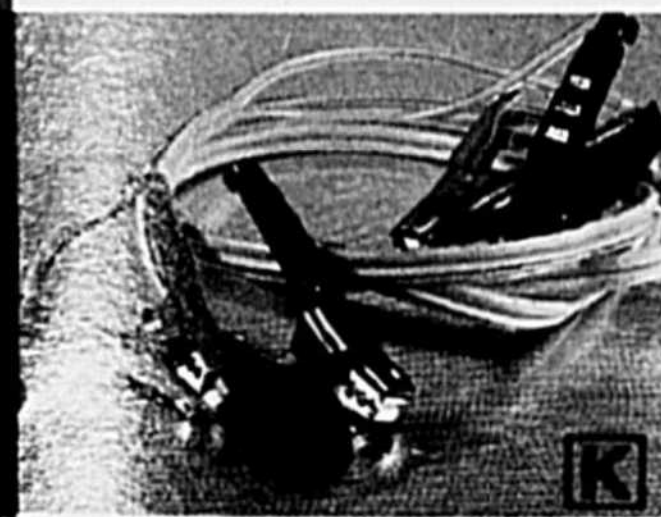

K

Rabais de 24%! Housse de siège CONTURA avec appui-tête amovible. Tissu extensible en Lycra épousant les contours du siège tout en demeurant en place. Lavable et séchable à la machine. Tissu fini velour. Bleu royal ou beige. Siège baquet régulier ou siège baquet haut dossier. 214112+ — 44^s