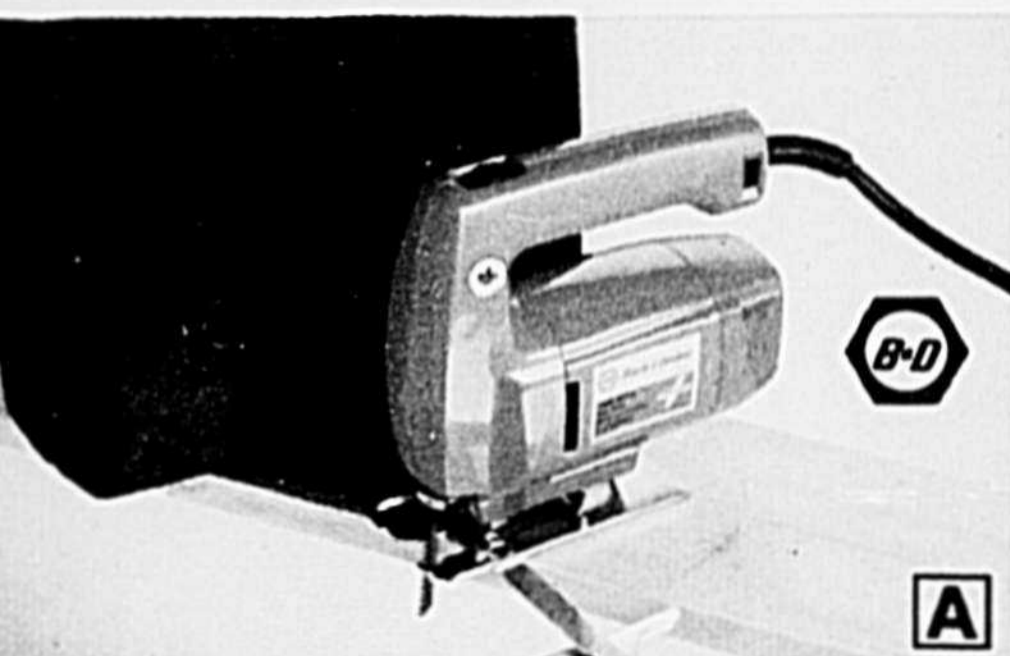

Les bas prix sont la règle

A