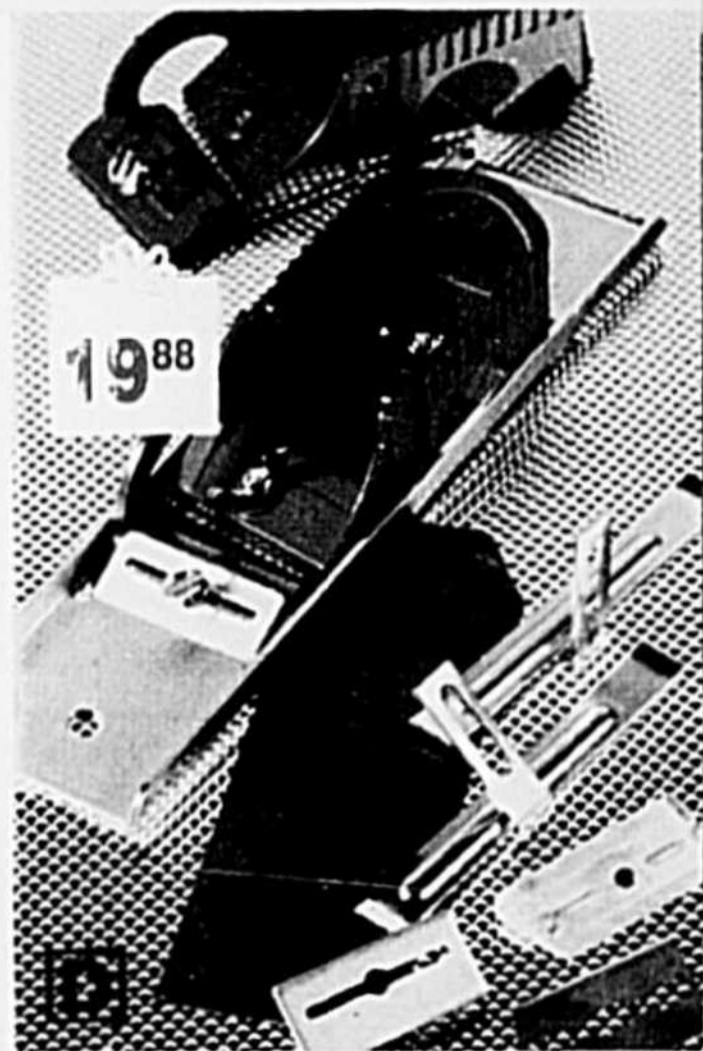

Les bas prix sont la règle!

A Rabais de 17%! Brocheuse "Rapid 34" CRISPO. Fabrication suédoise. Brocheuse à deux degrés de pression. Poignée amovible. Utilisant broches de $\frac{1}{4}$ " à $\frac{9}{16}$ " de marques populaires. 1395001 — 15,88

B Rabais de 15%! Ensemble de 6 ciseaux à bois SANDVICK dans une boîte en bois. Manches de plastique. $\frac{1}{4}$ ", $\frac{3}{8}$ ", $\frac{1}{2}$ ", $\frac{3}{4}$ ", 1", 1 $\frac{1}{4}$ ". 1365035 — 57$

C Rabais de 19%! Tournevis à rochet magnétique HARDCRAFT. Contenant: 2 tiges plates, 2 tiges Robertson, 1 tige cruciforme, 1 tige pour douilles, 6 douilles à prise $\frac{1}{4}$ " (de $\frac{3}{16}$ " à $\frac{11}{32}$ ") et 1 coffret de plastique. 1289021 — 12,88

D Nouveau Rabot Varlope à lame ultra-coupante travaillant bois et agglomérés. Avec guide de profondeur et de coupe, guide à 45°, adaptateur varlope, bloc à sabler et grattoir. 1409001 — 19,88

E Rabais de 27%! Scie à dos droit pour bricoleur SANDVICK. Scie à denture universelle aiguisée en biseau pour la coupe transversale ou la refente. Poignée en bois dur. 65 cm (26"). 1365002 — 11,88

Rabais de 17%! Tournevis sans fil SKIL. Rechargeable en 3 heures. Réversible. Peut visser environ 500 vis sans le besoin de recharger. Idéal autour de la maison. 385110 — 42$

Rabais de 29%! Sableuse/affûteuse à disque SKIL. Modèle 915—4 1/2", extra-robuste. Légère et compacte pour maniement facile. Engrenages spiral en biseau pour plus de puissance et opération plus silencieuse. Roulements scellés pour conserver le lubrifiant et protéger de la poussière. Idéale pour travaux de maintenance, de soudure, réparation de machinerie de ferme et d'automobiles. Enlève rapidement la peinture et la rouille sur les surfaces pour les préparer au finissage. 385041 — 79$