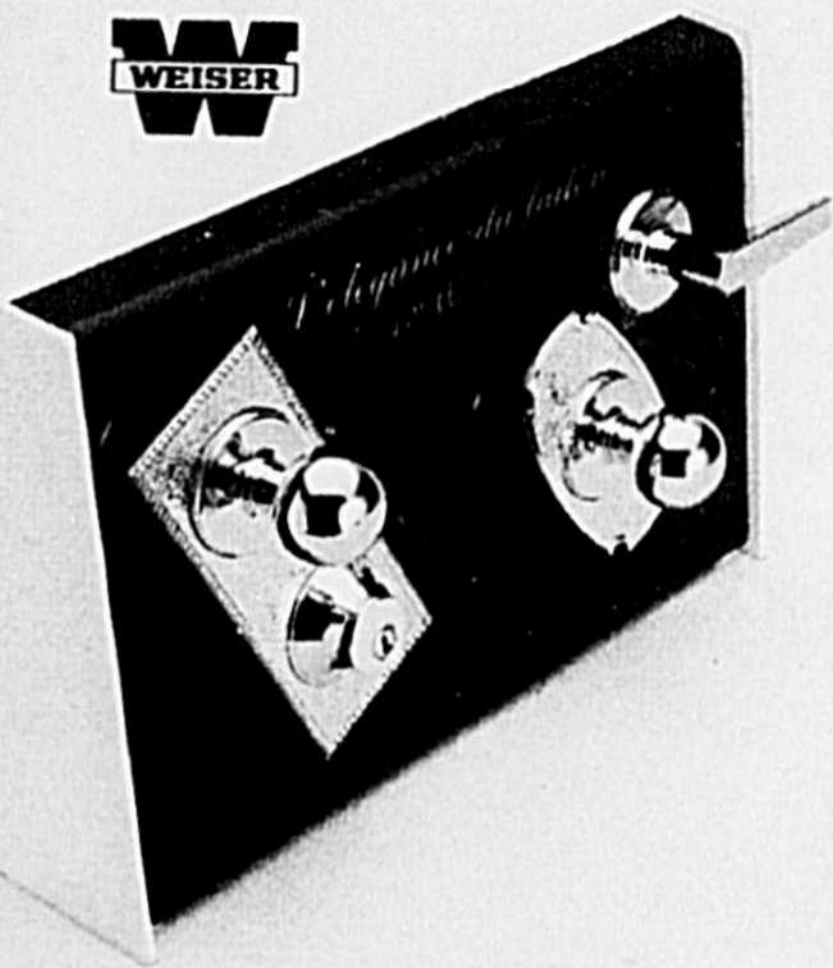

Tapis arrière — 9,77

F

S

Les bas prix sont la règle!

WEISER

Rabais jusqu'à 13%! Serrurerie décorative WEISER au fini laiton brillant. 965096 + —
Poignée de porte d'entrée combinée. Loquet de 2³/₄", pour porte de 2¹/₄". — 37\$
Poignée de passage. — 10,88
Poignée bec de cygne. Écartement de 2³/₄". — 14,88
Plaque décorative. — 6,97