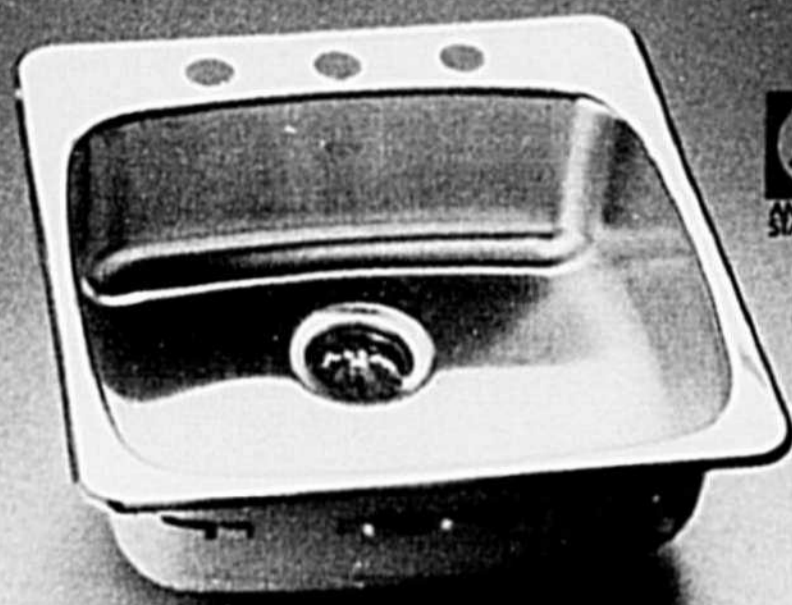

Les bas prix sont la règle!

Évier en acier inoxydable AMERICAN STANDARD avec rebord arrière, 3 ou 4 trous. Une cuvette 508 x 521 mm.
1246002+ — 49,77

Rabais de 15%! Évier de bar BOW avec robinetterie et crépine. Moulé dans un plastique ABS robuste et souple. L'évier Aqua-10 ne s'écaille pas et ne craque pas. Les couleurs vives Aqua-10 sont incrustées. 14" x 13 1/4" x 6 3/8". Robinet 4" centre. Amande ou sequoia. 030226+ — 35\$