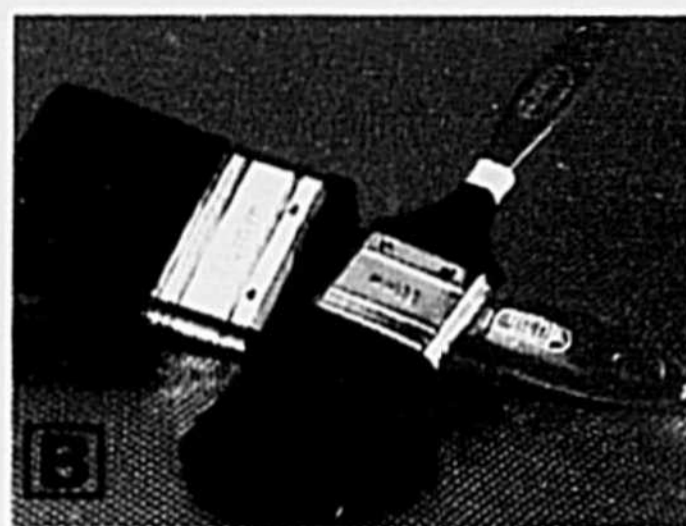

Les bas prix sont la règle!

Rabais jusqu'à 30%!
La peinture de grande classe qui surpasse les autres en qualité!

A Rabais de 28%! Ensemble de rouleau et plateau 'Jet' de SIMMS. Ensemble Dylon 240 mm pour surface moyenne. 294182 — 6,88