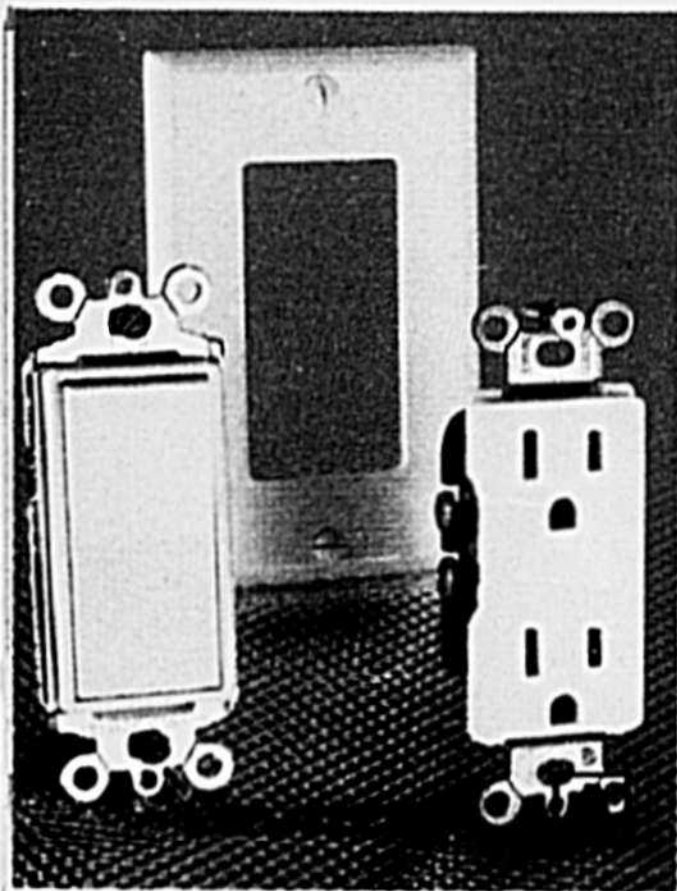

Les bas prix sont la règle!

**Réalisez les
meilleures
économies à la
quincaillerie**