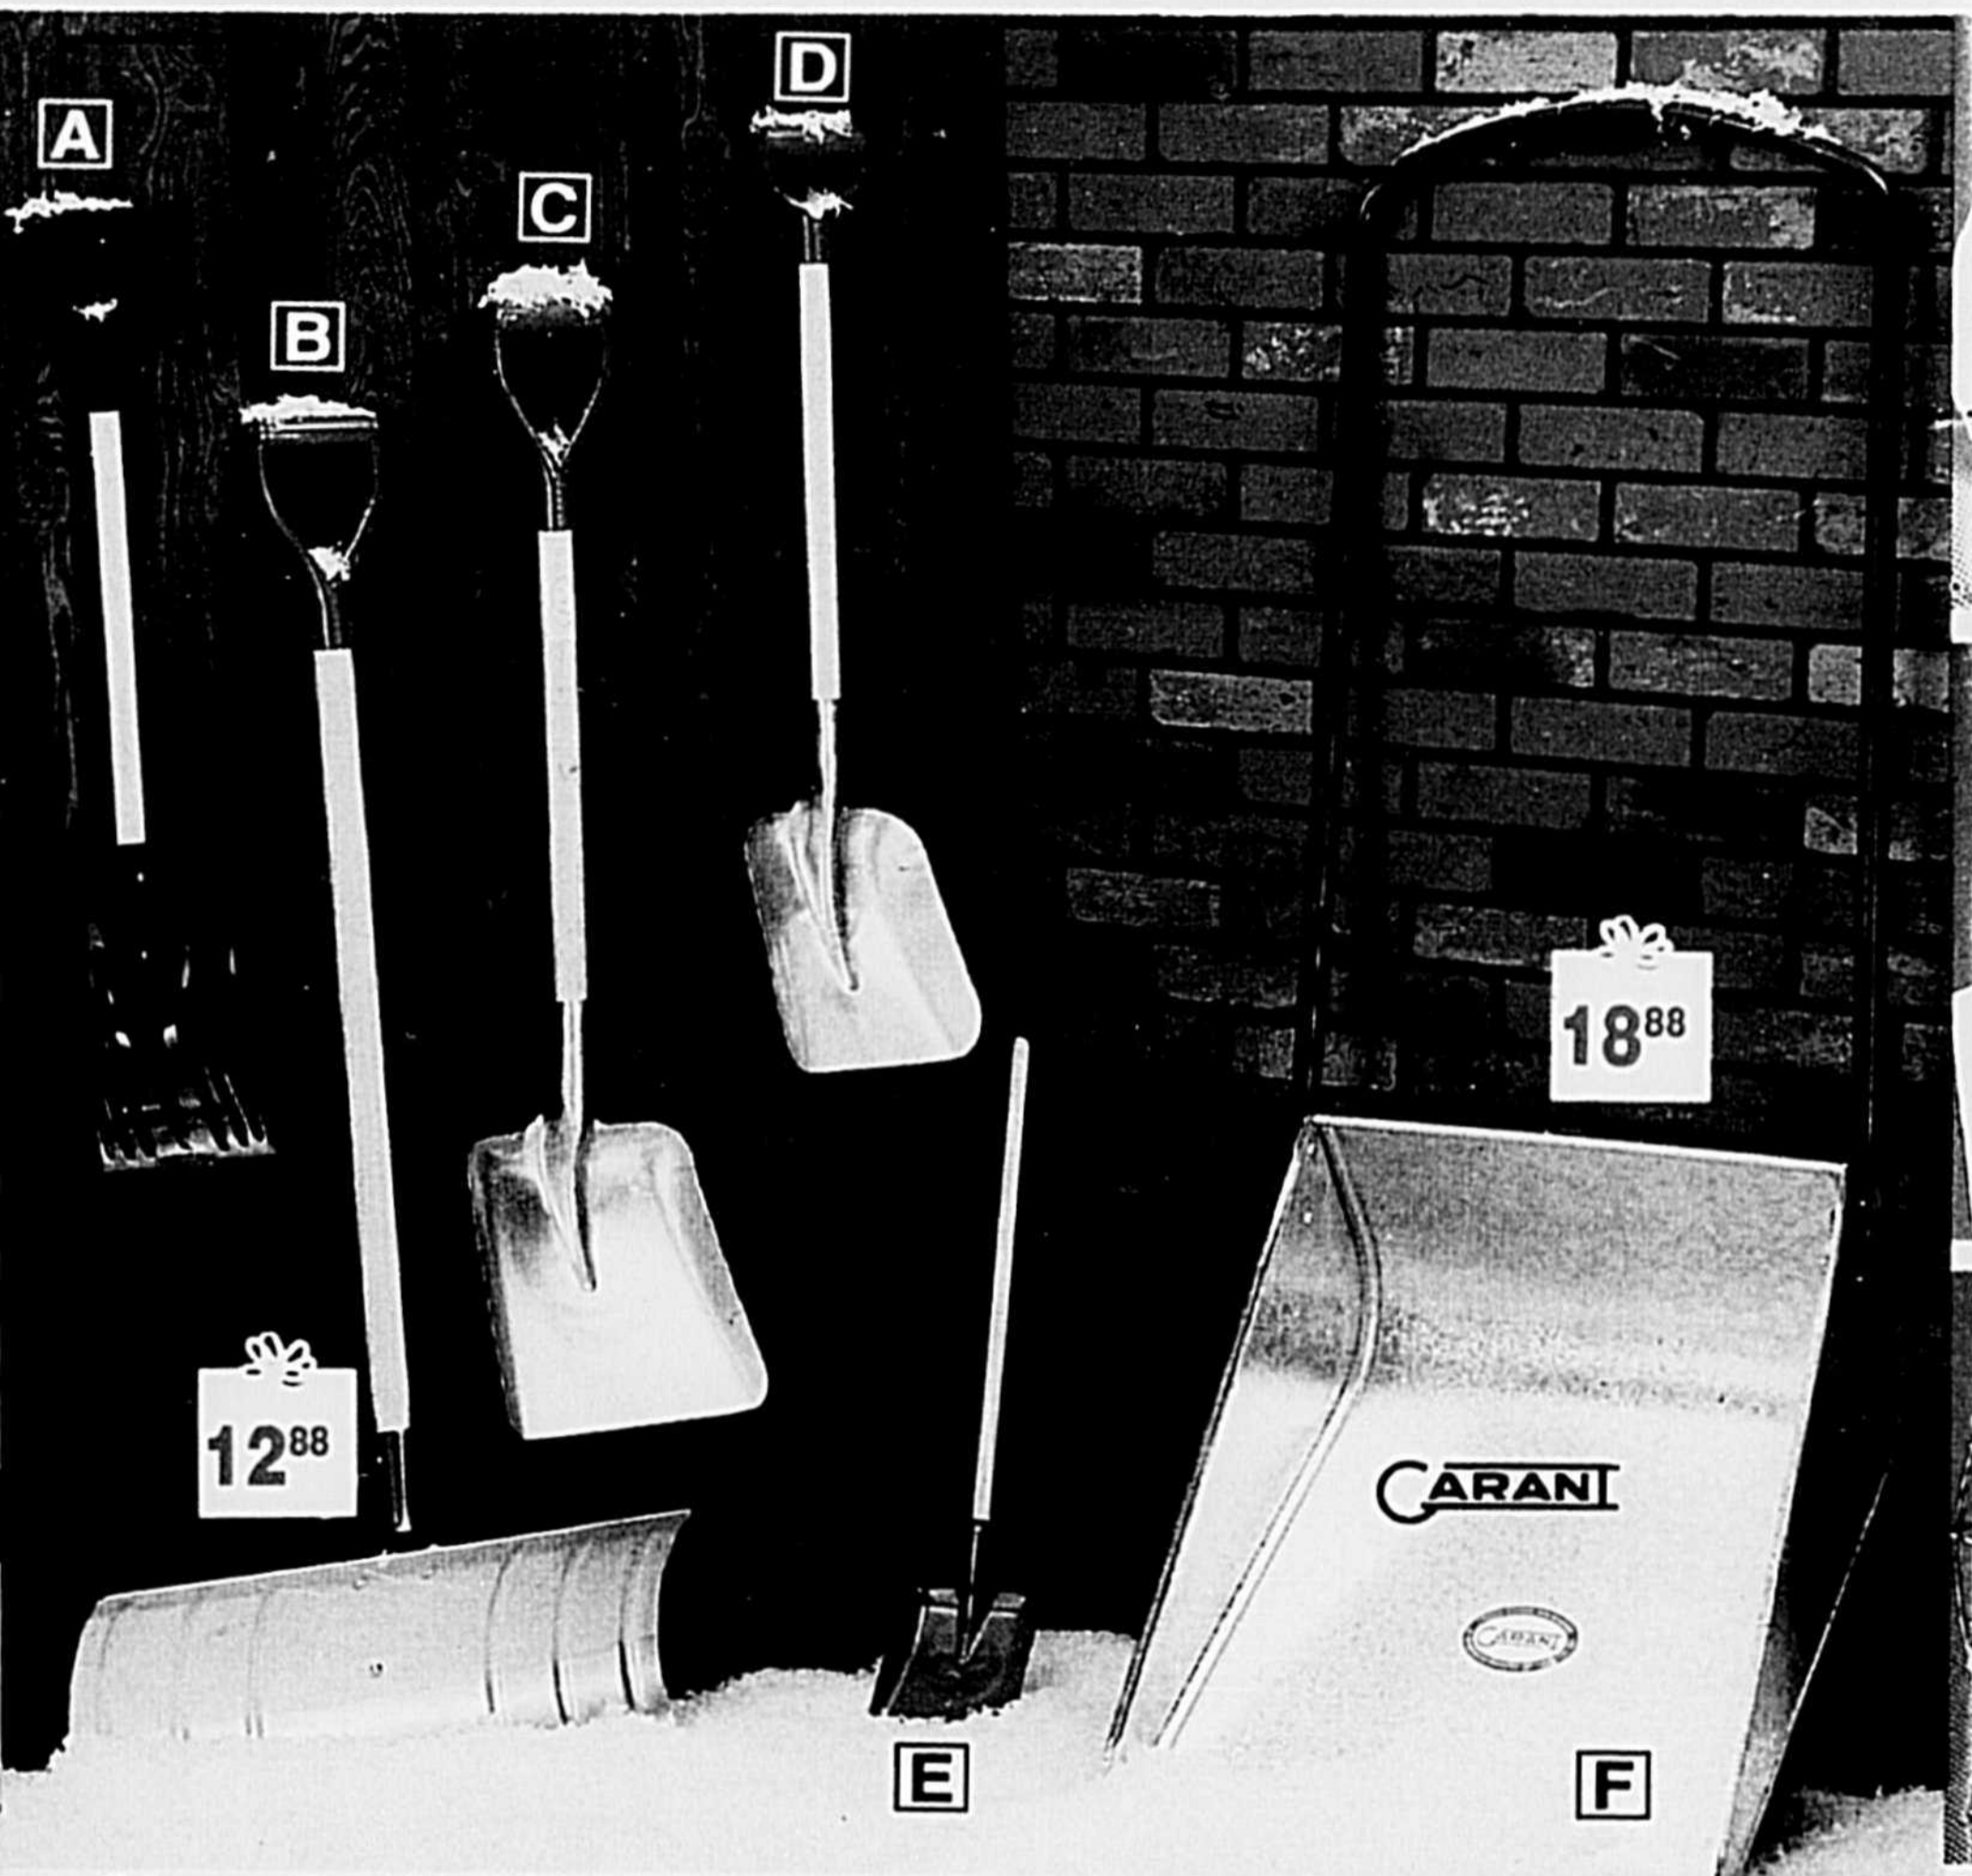

Les bas prix sont la règle!

Chez Ro-Na les aubaines se ramassent à la pelle!

A *Rabais de 21%! Pelle "Butler" de MELNOR. Idéale pour l'auto, motoneige, le chalet et la maison. 91 cm de long x 23 cm de large. Pesanteur: .7 Kg. 200101 — 5,88*

B *Rabais de 23%! Grattoir de 24" GARANT, fabrication d'aluminium, manche solide en bois et supports en acier. 123139 — 12,88*

C *Rabais de 25%! Pelle à neige robuste GARANT en aluminium. 123133 — 8,88*

D *Rabais de 19%! Pelle pour auto GARANT en aluminium. 123144 — 5,44*

E *Rabais de 14%! Pelle GARANT pour enfant, manche long. 123145 — 1,27*

F *Rabais de 17%! Pelle traîneau GARANT. Manche tubulaire. Grande capacité. 123138 — 18,88*