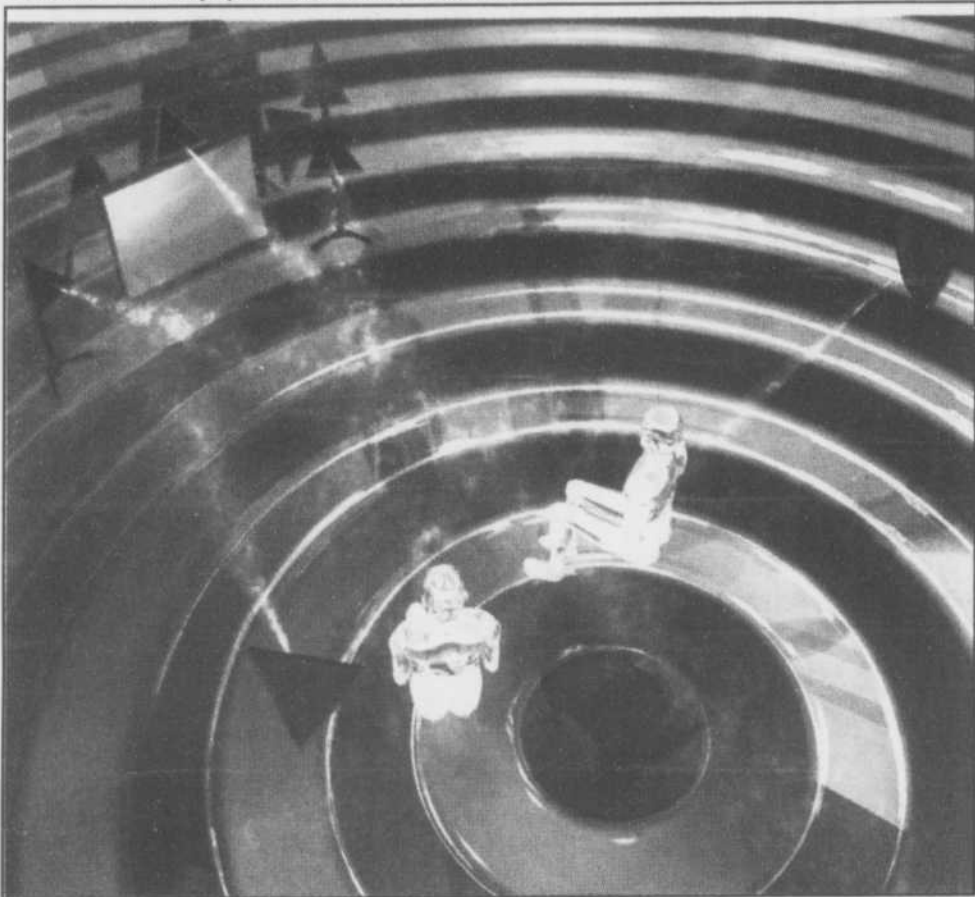

Les produits haut de gamme Messina sont en vente dans la région des Moulins exclusivement chez Complexe L'Expert de Terrebonne.

Complexe L'Expert est passé maître dans la vente des produits électroniques. Leur dernière trouvaille, la haute gamme des produits exclusifs de marque Messina et Lifestyle de Bose, va révolutionner ce monde en pleine effervescence. Le commerce offre à la population ces produits innovateurs et performants pour un cinéma-maison réinventé.

LOUISE DESPATIE

Miniaturisées au maximum, les nouvelles chaînes Lifestyle offrent aux adeptes de produits électroniques haut de gamme une façon originale d'embellir le son dans toute sa diversité. Peu importe qu'il provienne d'un disque DVD à codage 5.1, d'une vidéocassette VHS à codage ambiophonique, d'un disque compact stéréophonique ou même d'un téléviseur monophonique, seules les chaînes Lifestyle de Bose peuvent vous offrir un rendement acoustique aussi diversifié.

Quant à la Société Messina de Boisbriand, entreprise lancée en 1993 et spécialisée dans la fabrication d'enceintes acoustiques pour le

cinéma-maison, elle signait récemment une entente avec la société américaine Bazooka qui lui donne le droit d'utiliser ses excellents tubes de basses et qui, en contre-partie, distribue les enceintes Messina de forme triangulaire et leur technologie.

Complexe L'Expert dispose de tous les produits électroniques indispensables pour vous procurer "le plaisir des plaisirs" soit l'installation d'un cinéma-maison.

Avant de fixer votre choix, visitez les toutes nouvelles salles de cinéma du Complexe L'Expert sis au 1460 chemin Gascon à Terrebonne (964-5947)

ONT COLLABORÉ A CE CAHIER

Ventes: ANOUK CHARBONNEAU,
AIMÉ DESPATIS
Directeur des ventes: PIERRE GATIEN
Rédaction des textes: LOUISE DESPATIE (rédactrice en chef),
AIMÉ DESPATIS
Directrice développement/marketing: VIVIANNE MORIN
Infographie/typographie/montage: COMPOMAX inc.
Conception: CONCEPTION GRAPHIQUE BRISEBOIS
Ce cahier spécial «PLAISIRS D'HIVER...divers plaisirs»
Est édité par La Revue
Publié à Terrebonne le mercredi 15 novembre 2000