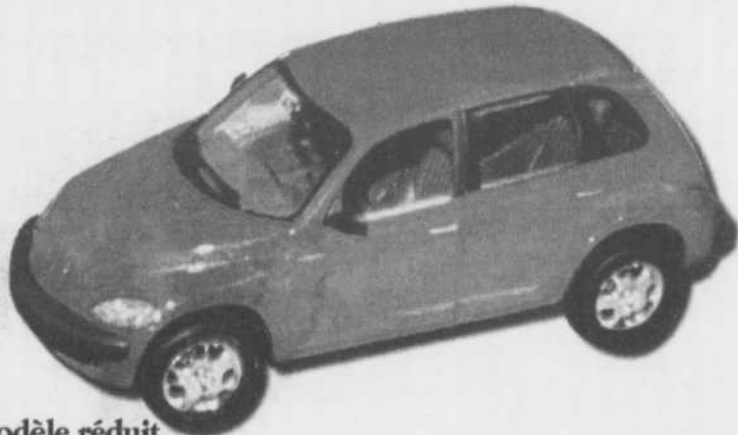

# BOUTIQUE

autos miniatures

Offrez une PT CRUISER  
pour NOËL

Modèle réduit  
PT Cruiser  
Modèle GATE 1092  
Couleur noire

29.95\$

Modèle réduit  
PT Cruiser  
Modèle GATE 1092  
Couleur blanche

29.95\$

Modèle réduit  
PT Cruiser  
Modèle MAI 1092  
Couleur rouge