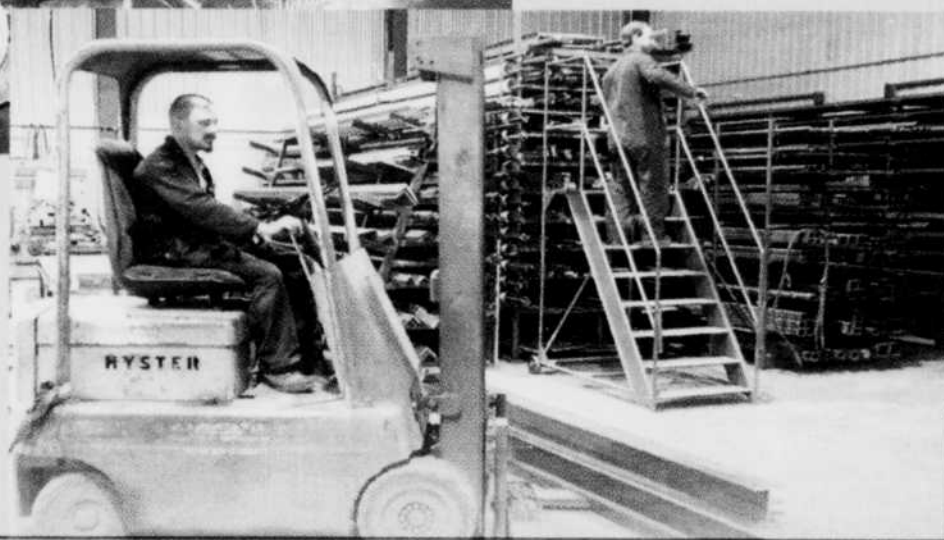

10 ans de croissance

VDP VINYLE DANIEL PEPIN INC.

AUTOMOBILE

- RÉPARATION INVISIBLE DE VINYLE, CUIR ET PLASTIQUE
- BANDES DÉCORATIVES
- LETTRAGE - ORDINATEUR

Bur. : 375-3292
Télec. : 375-0763

3685, de Musset
Trois-Rivières-Ouest QC
G8Y 5V4

Félicitations pour toutes ces belles années de succès.

VERRIER PAQUIN HÉBERT
Société en nom collectif
Comptables agréés

1. Nos services :
2. Comptabilité et vérification
   - Fiscalité et taxes de vente
   - Gestion
   - Informatique et système

BRAVO POUR VOS 10 ANS DE RÉUSSITE !

Présents dans sept villes au Québec

BÉCANCOUR

DRUMMONDVILLE SAINT-HYACINTHE

TROIS-RIVIÈRES SOREL

NICOLET LONGUEUIL

Site internet : www.verrier.com

Votre partenaire vers l'excellence !

En tant que fournisseur, nous sommes heureux de souligner le 10e anniversaire H.M. MÉTAL.

Merci de votre encouragement.

location
BÉCANCOUR inc.

CENTRES DE LOCATION D'OUTILS ET D'ÉQUIPEMENTS

SERVICE - VENTE - RÉPARATION

SERVICE 24 HEURES

LIVRAISON ET SERVICE PARTOUT

TROIS-RIVIÈRES
375-1363

2255, rue Bellefeuille

GENTILLY
298-3141

3790, boul. Bécancour