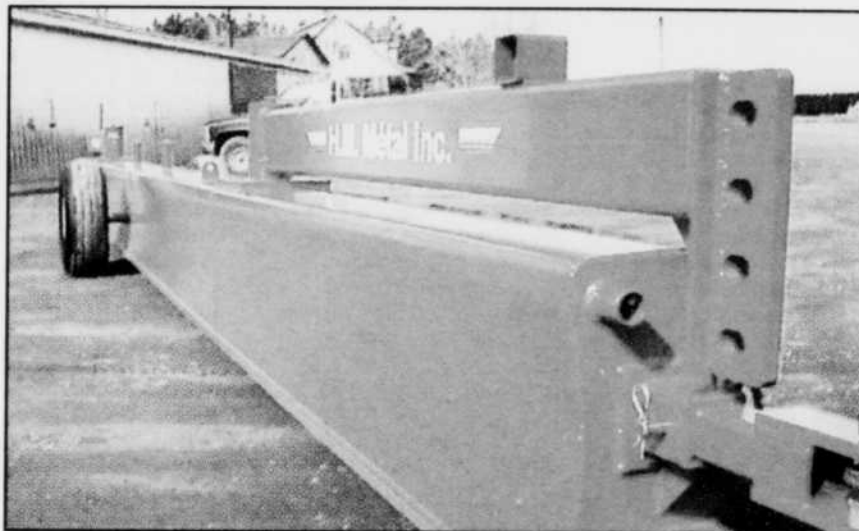

Une gamme diversifiée de produits et services

Les entreprises H.M. Métal inc.
sont un moteur pour notre
région !

Félicitations à toute l'équipe.

UNI PRO

freins
silencieux
suspension

Garage Morissette
232, rue Principale
Sainte-Cécile-de-
Lévrard (Québec)
G0X 2M0

Tél.: (819) 263-2474

Martin Morissette
propriétaire

L'entreprise H.M. Métal, qui oeuvre dans les domaines de la fabrication de produits métalliques, d'usinage, de soudage et d'installation mécanique, a également développé une expertise dans des domaines connexes de la métallurgie.

Au service de la clientèle agricole

Desservant principalement les industries lourdes telles les fonderies (aluminium et magnésium), H.M. Métal a également établi au fil des ans une étroite collaboration avec les agriculteurs de la région.

En plus d'offrir un service de réparation des principales machineries agricoles que l'on retrouve sur une ferme, H.M. Métal a mis au point, il y a quelques années, avec son personnel, des produits agricoles destinés à une clientèle très présente dans le milieu rural où est installé H.M. Métal.

«Après avoir passé une partie de ma vie sur la ferme familiale, j'ai toujours continué de m'intéresser à l'agriculture, même si je ne travaille plus dans le domaine. L'idée de développer et de fabriquer de la machinerie agricole m'est donc venue tout naturellement», souligne le président, Michel Neault.

Parmi les équipements agricoles que fabrique H.M. Métal, on note une sole.

Parmi les produits agricoles conçus et fabriqués par H.M. Métal, on note une niveleuse hydraulique, qui peut être fabriquée sur demande selon vos mesures et vos choix de couleurs.

Munie d'un châssis très robuste, cette niveleuse hydraulique possède une lame de hauteur de trois ou quatre

vérins hydrauliques de 12 pouces pour l'élévation des roues; une draineuse (communément appelée taupe) pouvant poser du drain de trois à huit pouces de diamètres et jusqu'à six pieds de profondeur.

Également, H.M. Métal met à la disposition des agriculteurs une sole, dont la longueur peut varier entre 30 et 55 pieds, selon vos besoins. Finalement, des chargeuses à bois, remorques diverses, etc., font aussi partie des équipements agricoles disponibles.

pieds, quatre roues agricoles, un support pour le stationnement de même que deux

Promesse de performance

PLAQUES • FEUILLES • BARRES • TUBES • TUYAUX
RACCORDS • PRODUITS DE SOUDURE

Pour assistance technique concernant corrosion
ou choix de matériel en inox et aluminium,
prenez contact avec :

Métaux Spécialisés RASCO inc.

4300, chemin de Liesse, Montréal

(Québec) H4N 2P8

Tél. : (514) 735-1511

Direct : 1 800 361-9045

Télécopieur : (514) 735-9815

Métaux Spécialisés RASCO Inc.

1005450

**Nous tenons à souligner
le dynamisme et la
vigueur qui vous ont
menés à la réussite.**

Félicitations !

Systèmes téléphoniques pour entreprises

interconnexions Québec

...Une solution à vos communications.

5480, boul. Jean-XXIII, Trois-Rivières-Ouest
QC G8Z 4A9

Tél. : 819.372-0303
Télec. : 819.373.3279

1025301

Bellemare & Sarasin

Associés
Société en nom collectif

Dix ans de succès pour
H.M. MÉTAL INC.
Bravo !

Me Jacques Bellemare
Me Sonia Sarasin

376, rue Marie-Victorin,
Saint-Pierre-les-Becquets (Québec) G0X 2Z0
Tél. : (819) 263-2477 - Téléc. : (819) 263-2452