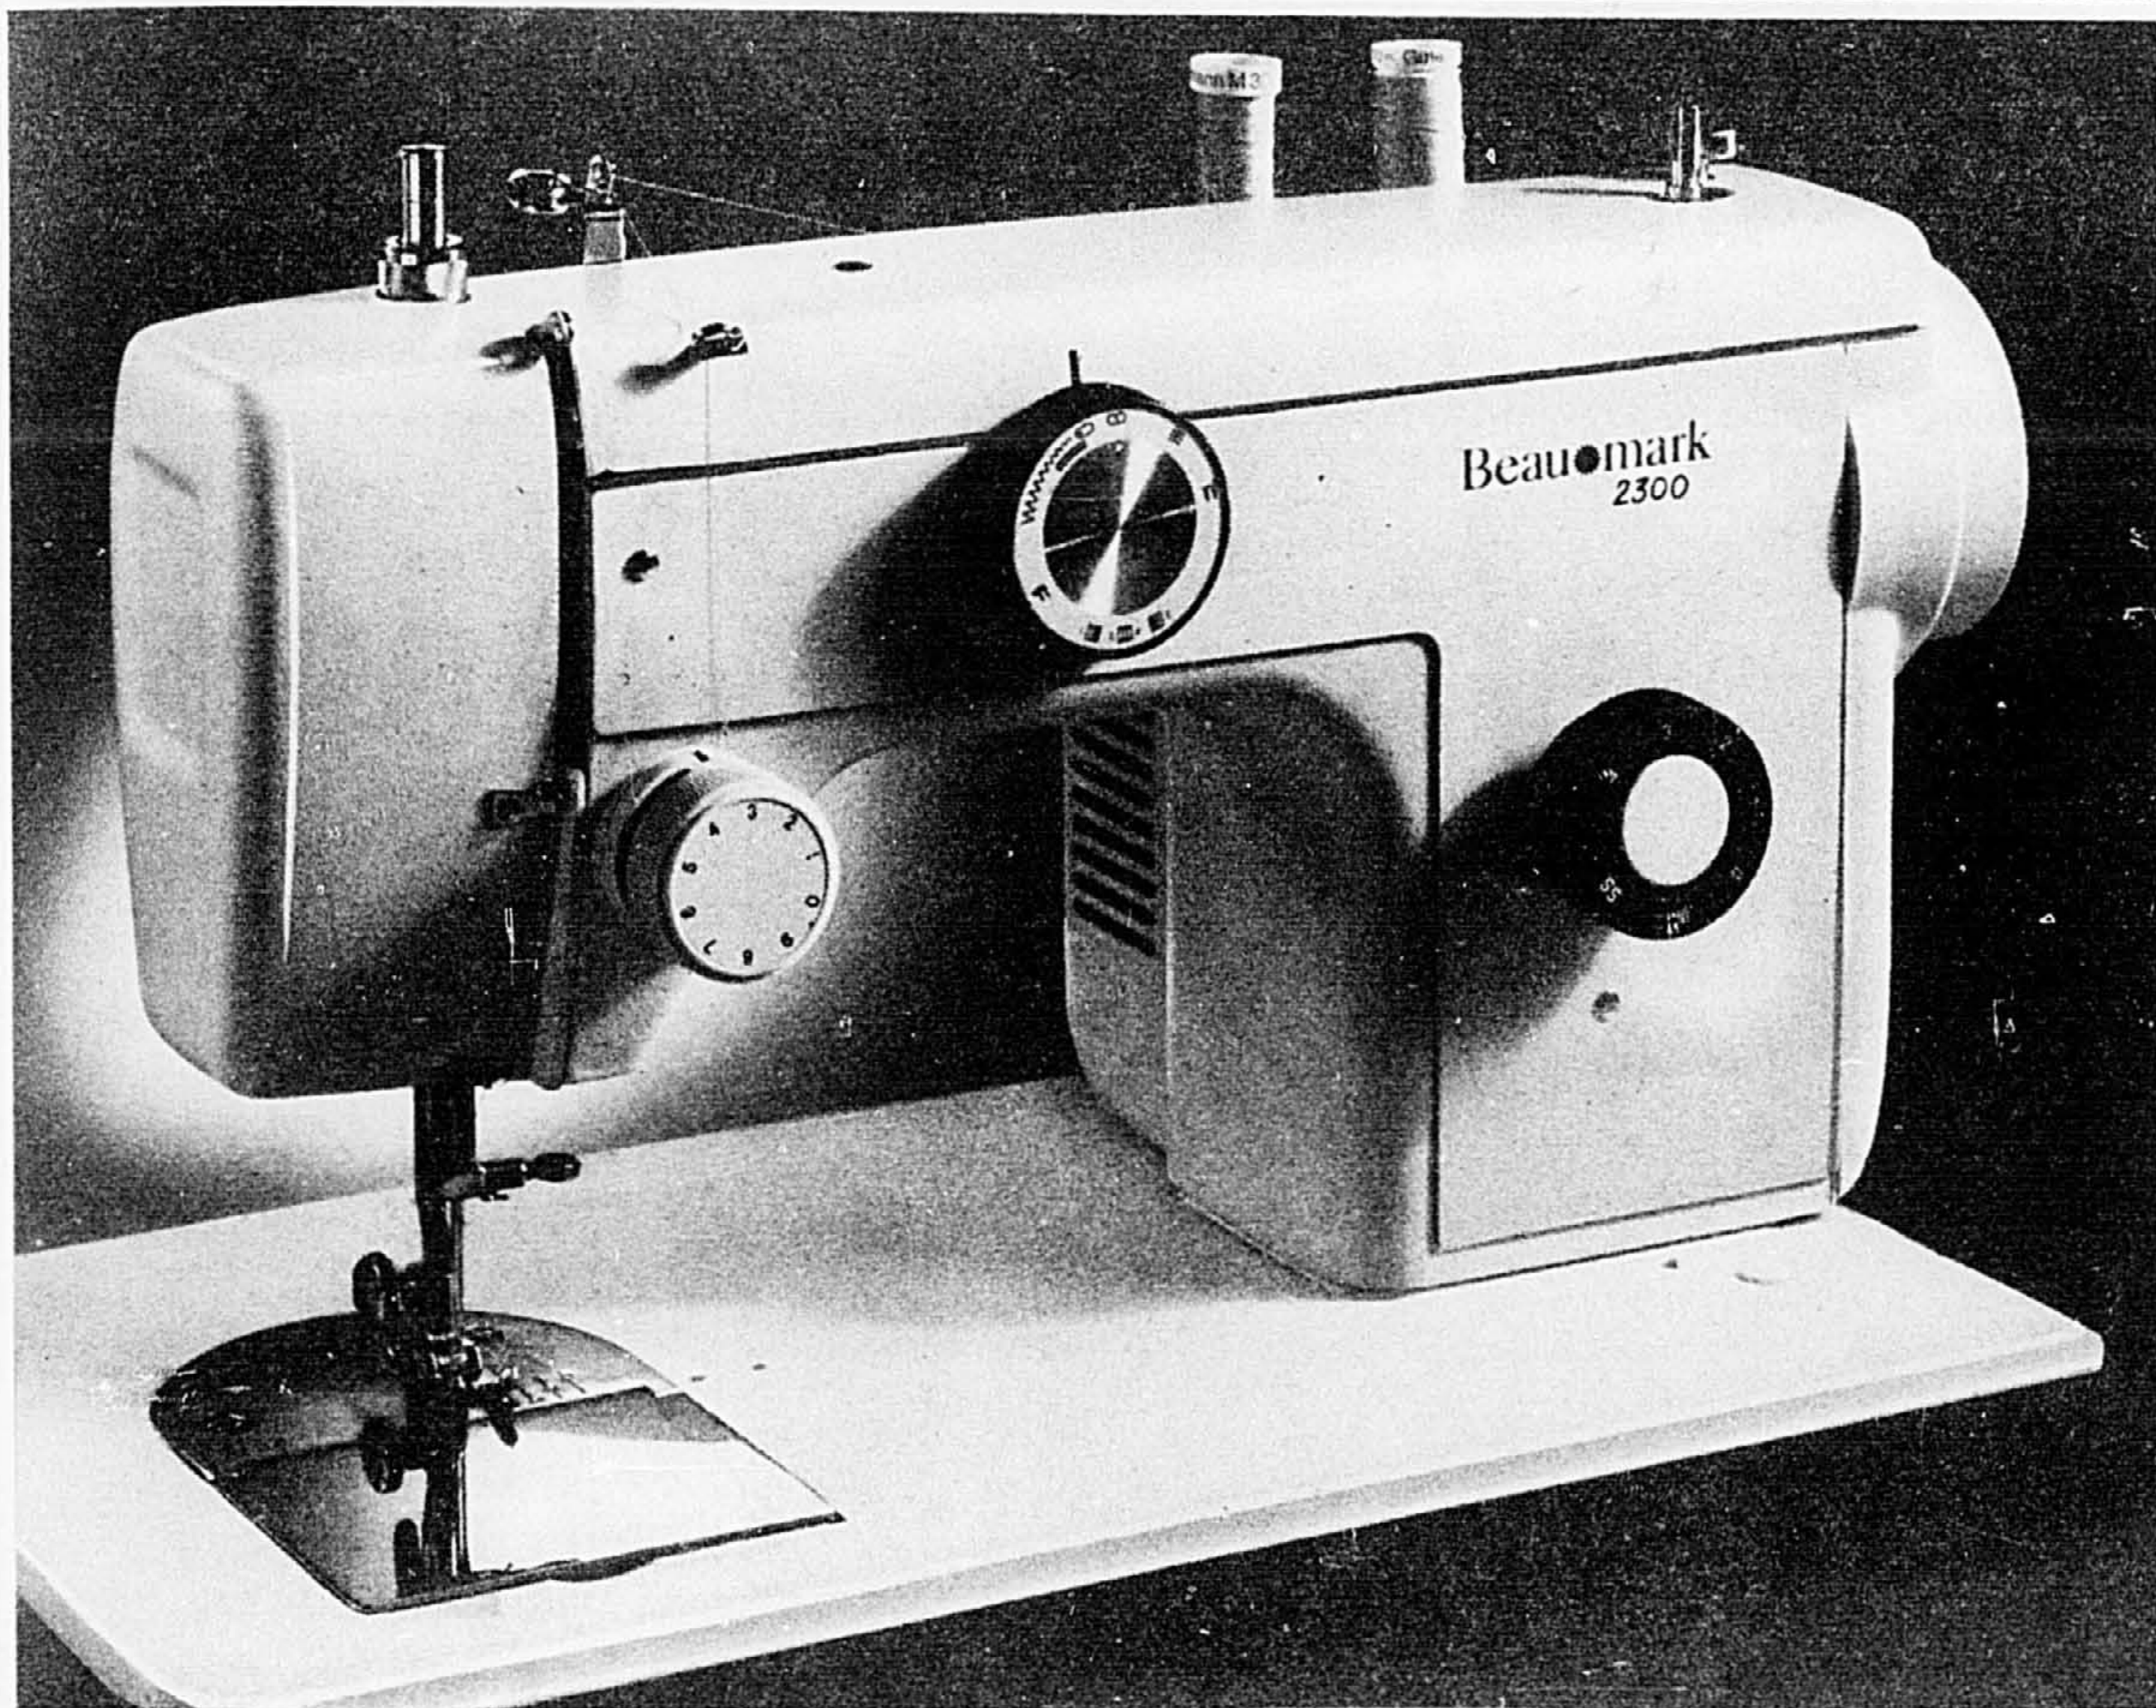

Couture facile

Grâce aux machines à coudre "Beaumarck" chez Simpsons

Les machines à coudre "Beaumarck" facilitent tous vos travaux de couture... simples ou compliqués! Simpsons vous offre ces merveilleux appareils à des prix vraiment intéressants!

Pratique machine à coudre ordinaire

Prix Simpsons, tête

179⁹⁹

1. Le modèle idéal pour apprendre et maîtriser l'art de la couture. Choix de sept points tout usage: zig-zag (pratique pour finitions de coutures) Guide-boutonnière automatique. Cames interchangeables. Modèle 2300. Mallette et contrôle, modèle 2300. 24.99 de plus.