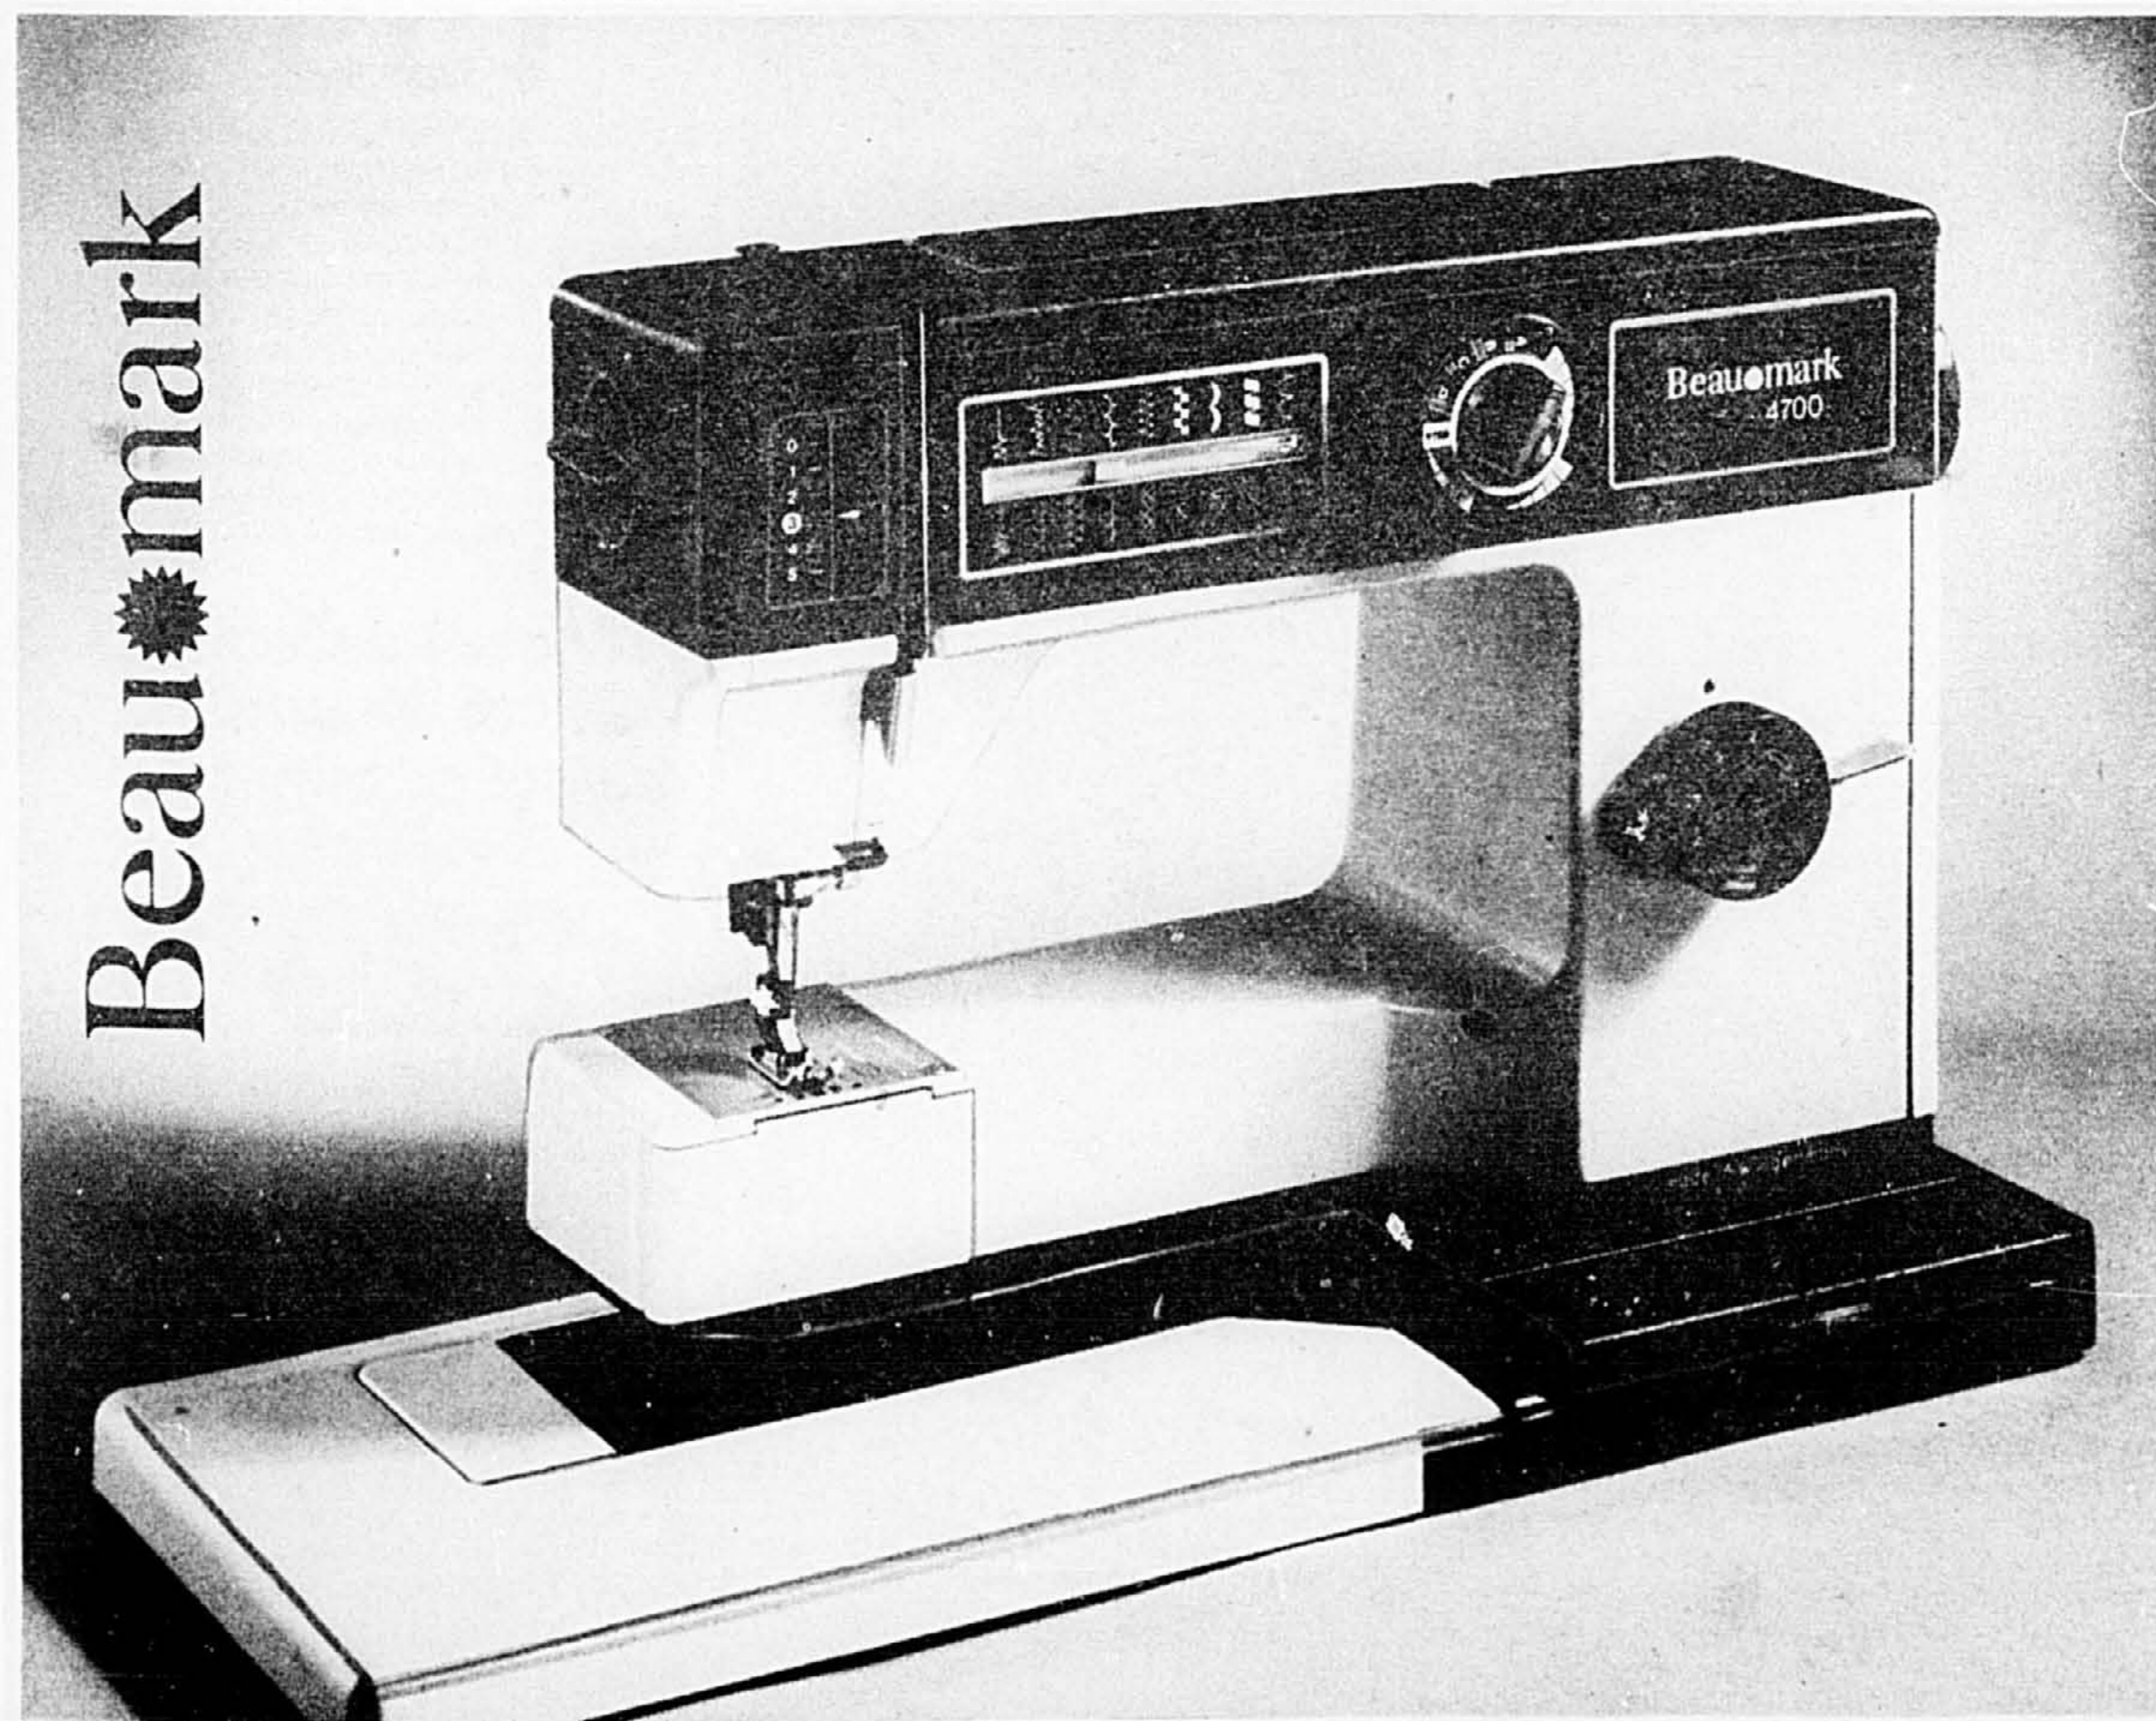

Pratique machine à coudre ordinaire

Prix Simpsons, tête

179⁹⁹

1. Le modèle idéal pour apprendre et maîtriser l'art de la couture. Choix de sept points tout usage: zig-zag (pratique pour finitions de coutures) Guide-boutonnière automatique. Cames interchangeables. Modèle 2300. Mallette et contrôle, modèle 2300. 24.99 de plus.