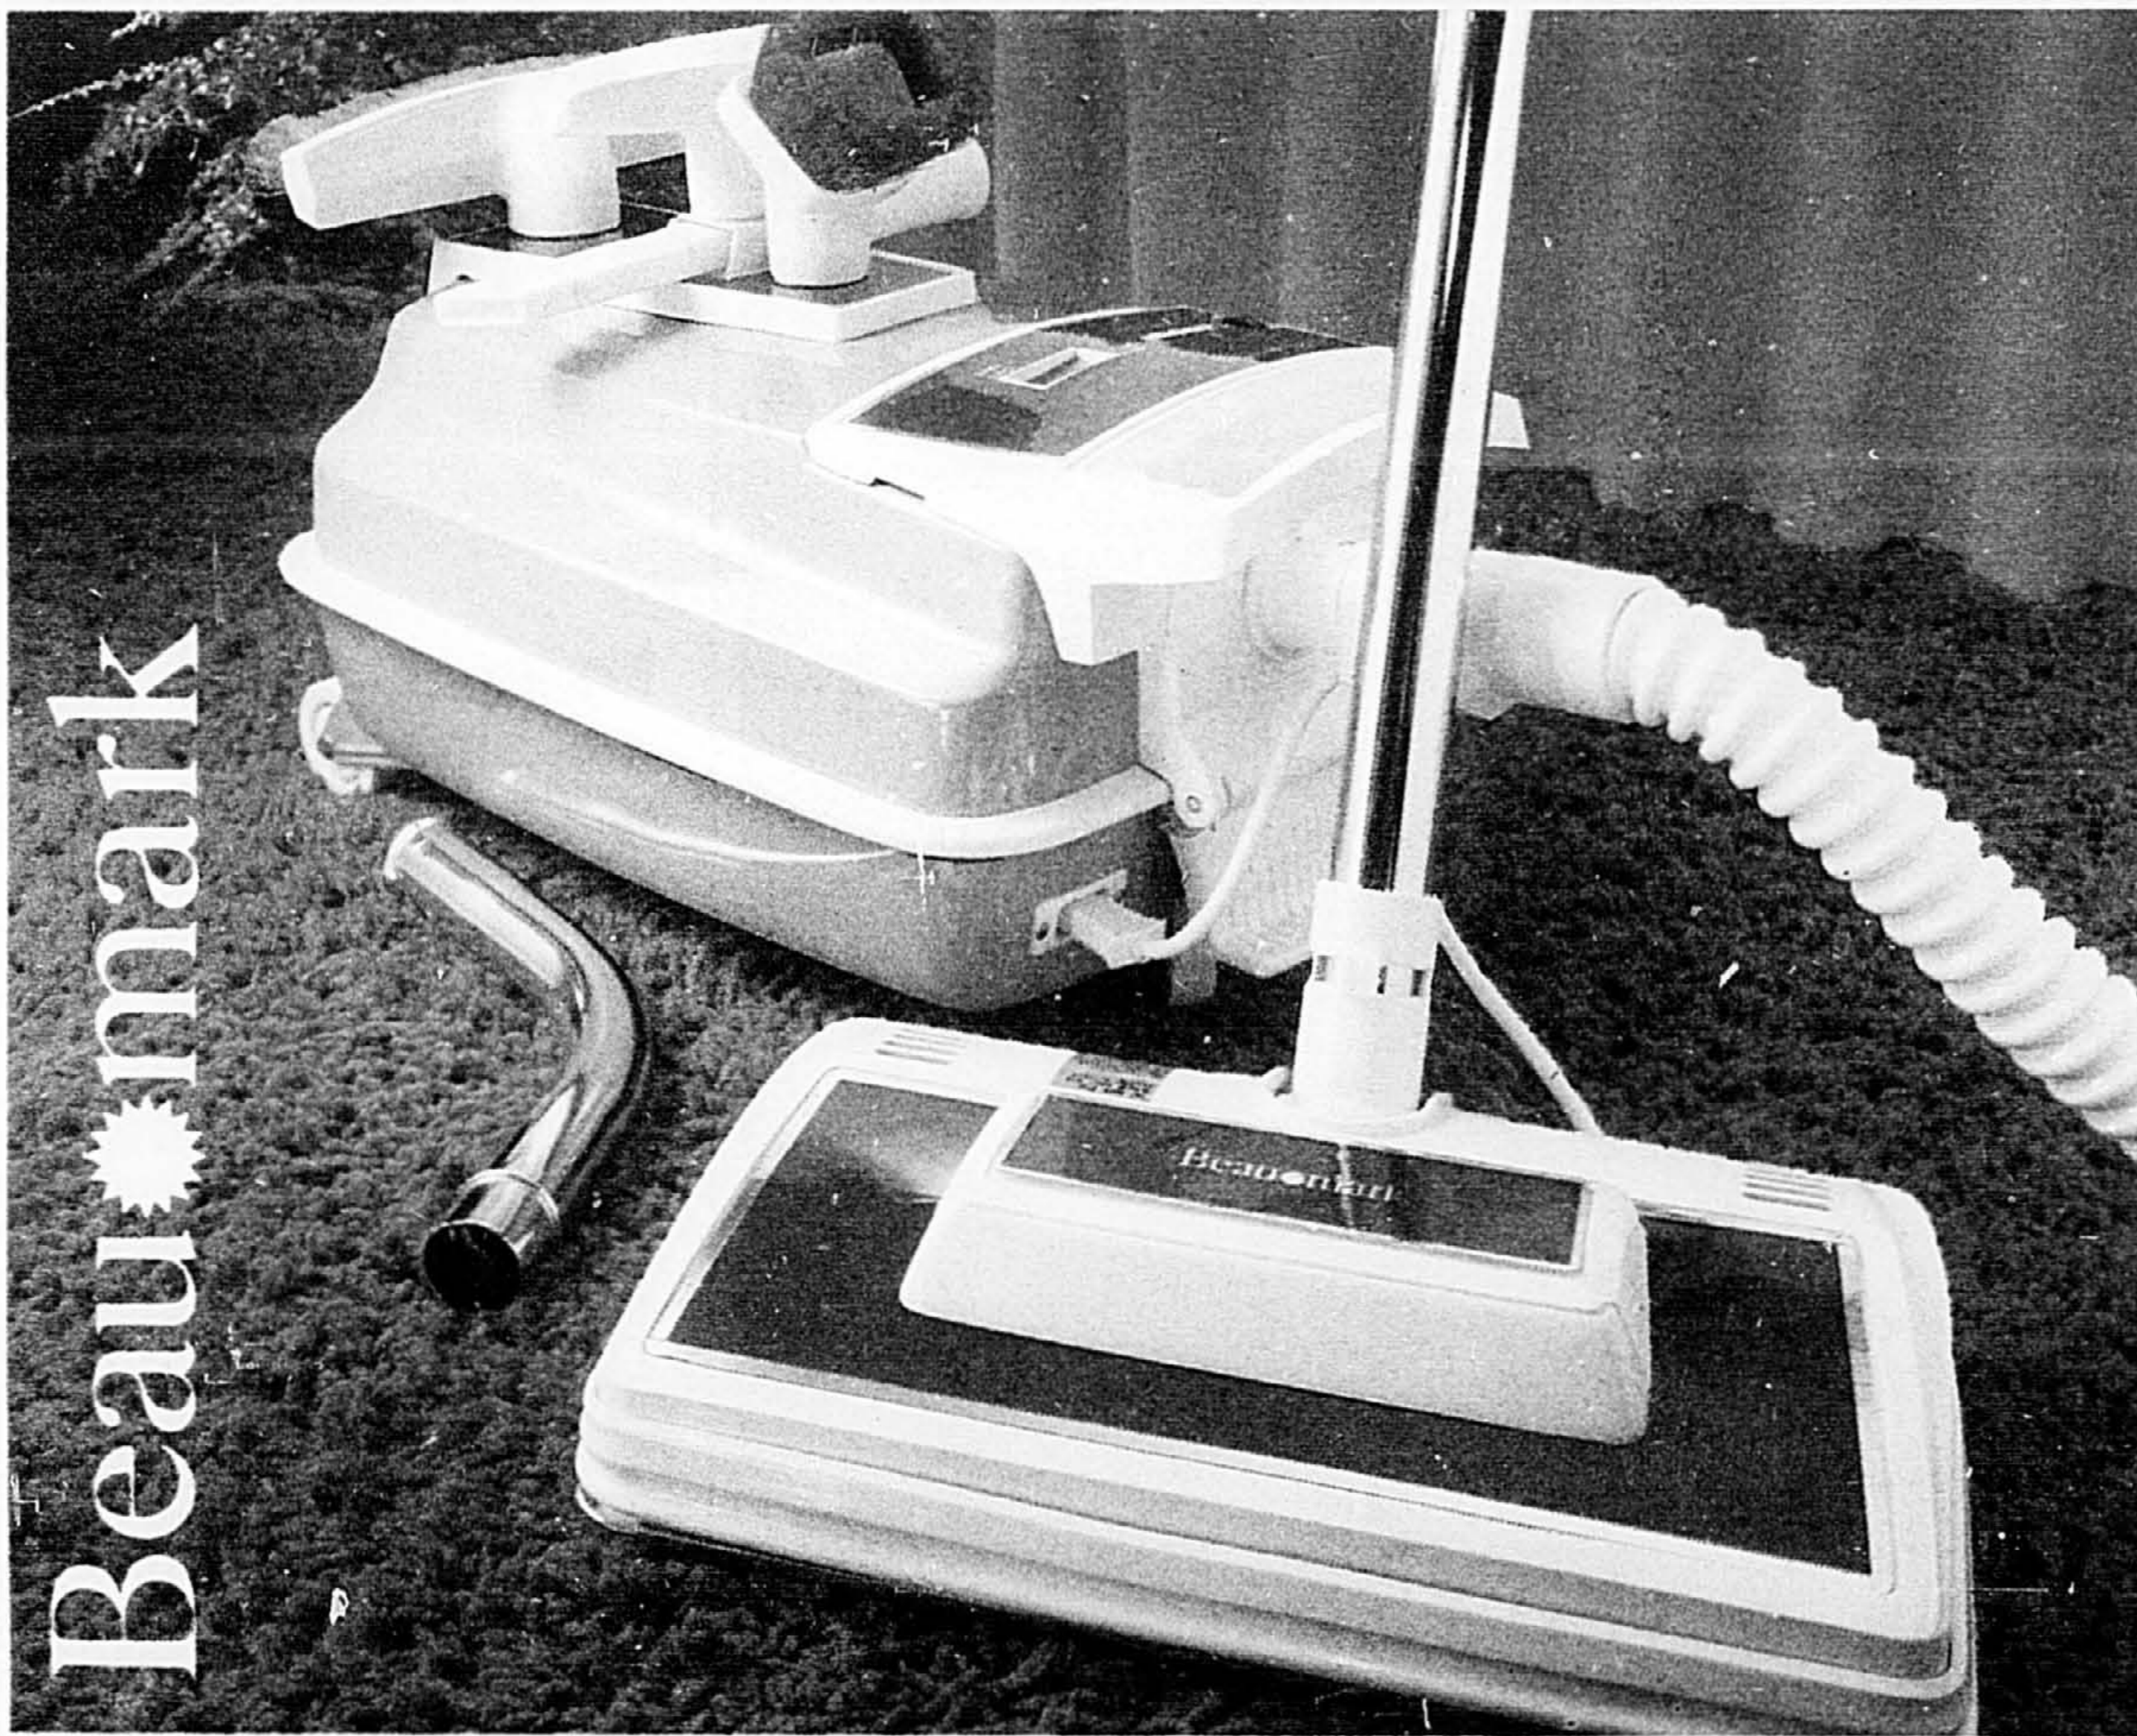

Pour nettoyages efficaces...

Optez pour un aspirateur Beaumark de Simpsons!

Beaumark

"Beaumark" allège la corvée du nettoyage! Les aspirateurs "Beaumark" sont construits soigneusement et possèdent toutes les caractéristiques que vous recherchez pour vous faciliter la tâche du nettoyage... rapidement et efficacement!

Aspirateur "Beaumark" avec "Powerhead" ... la puissance à portée de vos doigts!

Prix Simpsons, complet

289⁹⁹

1. Confiez la tâche du nettoyage à ce robuste aspirateur traîneau! Accessoire motorisé "Rotomatic" allié au dispositif "Vibra Groomer II" exclusif, pour créer jets d'air pulsé afin de déloger la saleté incrustée dans tapis de tous genres. Lumière pour nettoyer facilement les coins sombres, dispositif "Edge Kleener" pour nettoyage le long des plinthes. Porte-accessoires incorporé comprenant: brosses pour parquets/murs, époussette, pour meubles capitonnés et bec mince. "Cordaway" pour enroulement automatique du cordon, pare-chocs pour protéger vos meubles. Modèle 8500.

Aspirateur traîneau Beaumark facile à manier

Prix Simpsons, complet

159⁹⁹

2. Ce pratique modèle traîneau est muni d'une grande poignée vous permettant ainsi de le ranger ou de le porter dans toutes les pièces de votre maison en toute facilité! Commutateur-pédale pleine largeur pour mise-en-marche/arrêt... vous n'avez plus à vous pencher! Notez les autres caractéristiques: "Cordaway" pour enroulement automatique du cordon, contrôle de puissance de succion, dispositif pour nettoyage le long des plinthes et porte-accessoires. Modèle 7400.

Puissant aspirateur vertical Beaumark, calibre commercial

Prix Simpsons, ch.

229⁹⁹

3. Vous cherchez un aspirateur puissant et efficace pour vos gros travaux de nettoyage? Choisissez alors cet excellent modèle. Idéal pour déloger la saleté incrustée dans les tapis placés dans les endroits à circulation intense. Robuste sac à poussière en tissu renforcé aux points de tension. Le cordon est conçu pour durer de nombreuses années. De plus... un pare-chocs vinyle entoure le carter de façon à protéger vos meubles. Commandez dès aujourd'hui votre nouvel aspirateur... Simpsons effectuera la livraison à votre domicile, bureau ou usine. (Dans zone régulière) Modèle 9600.