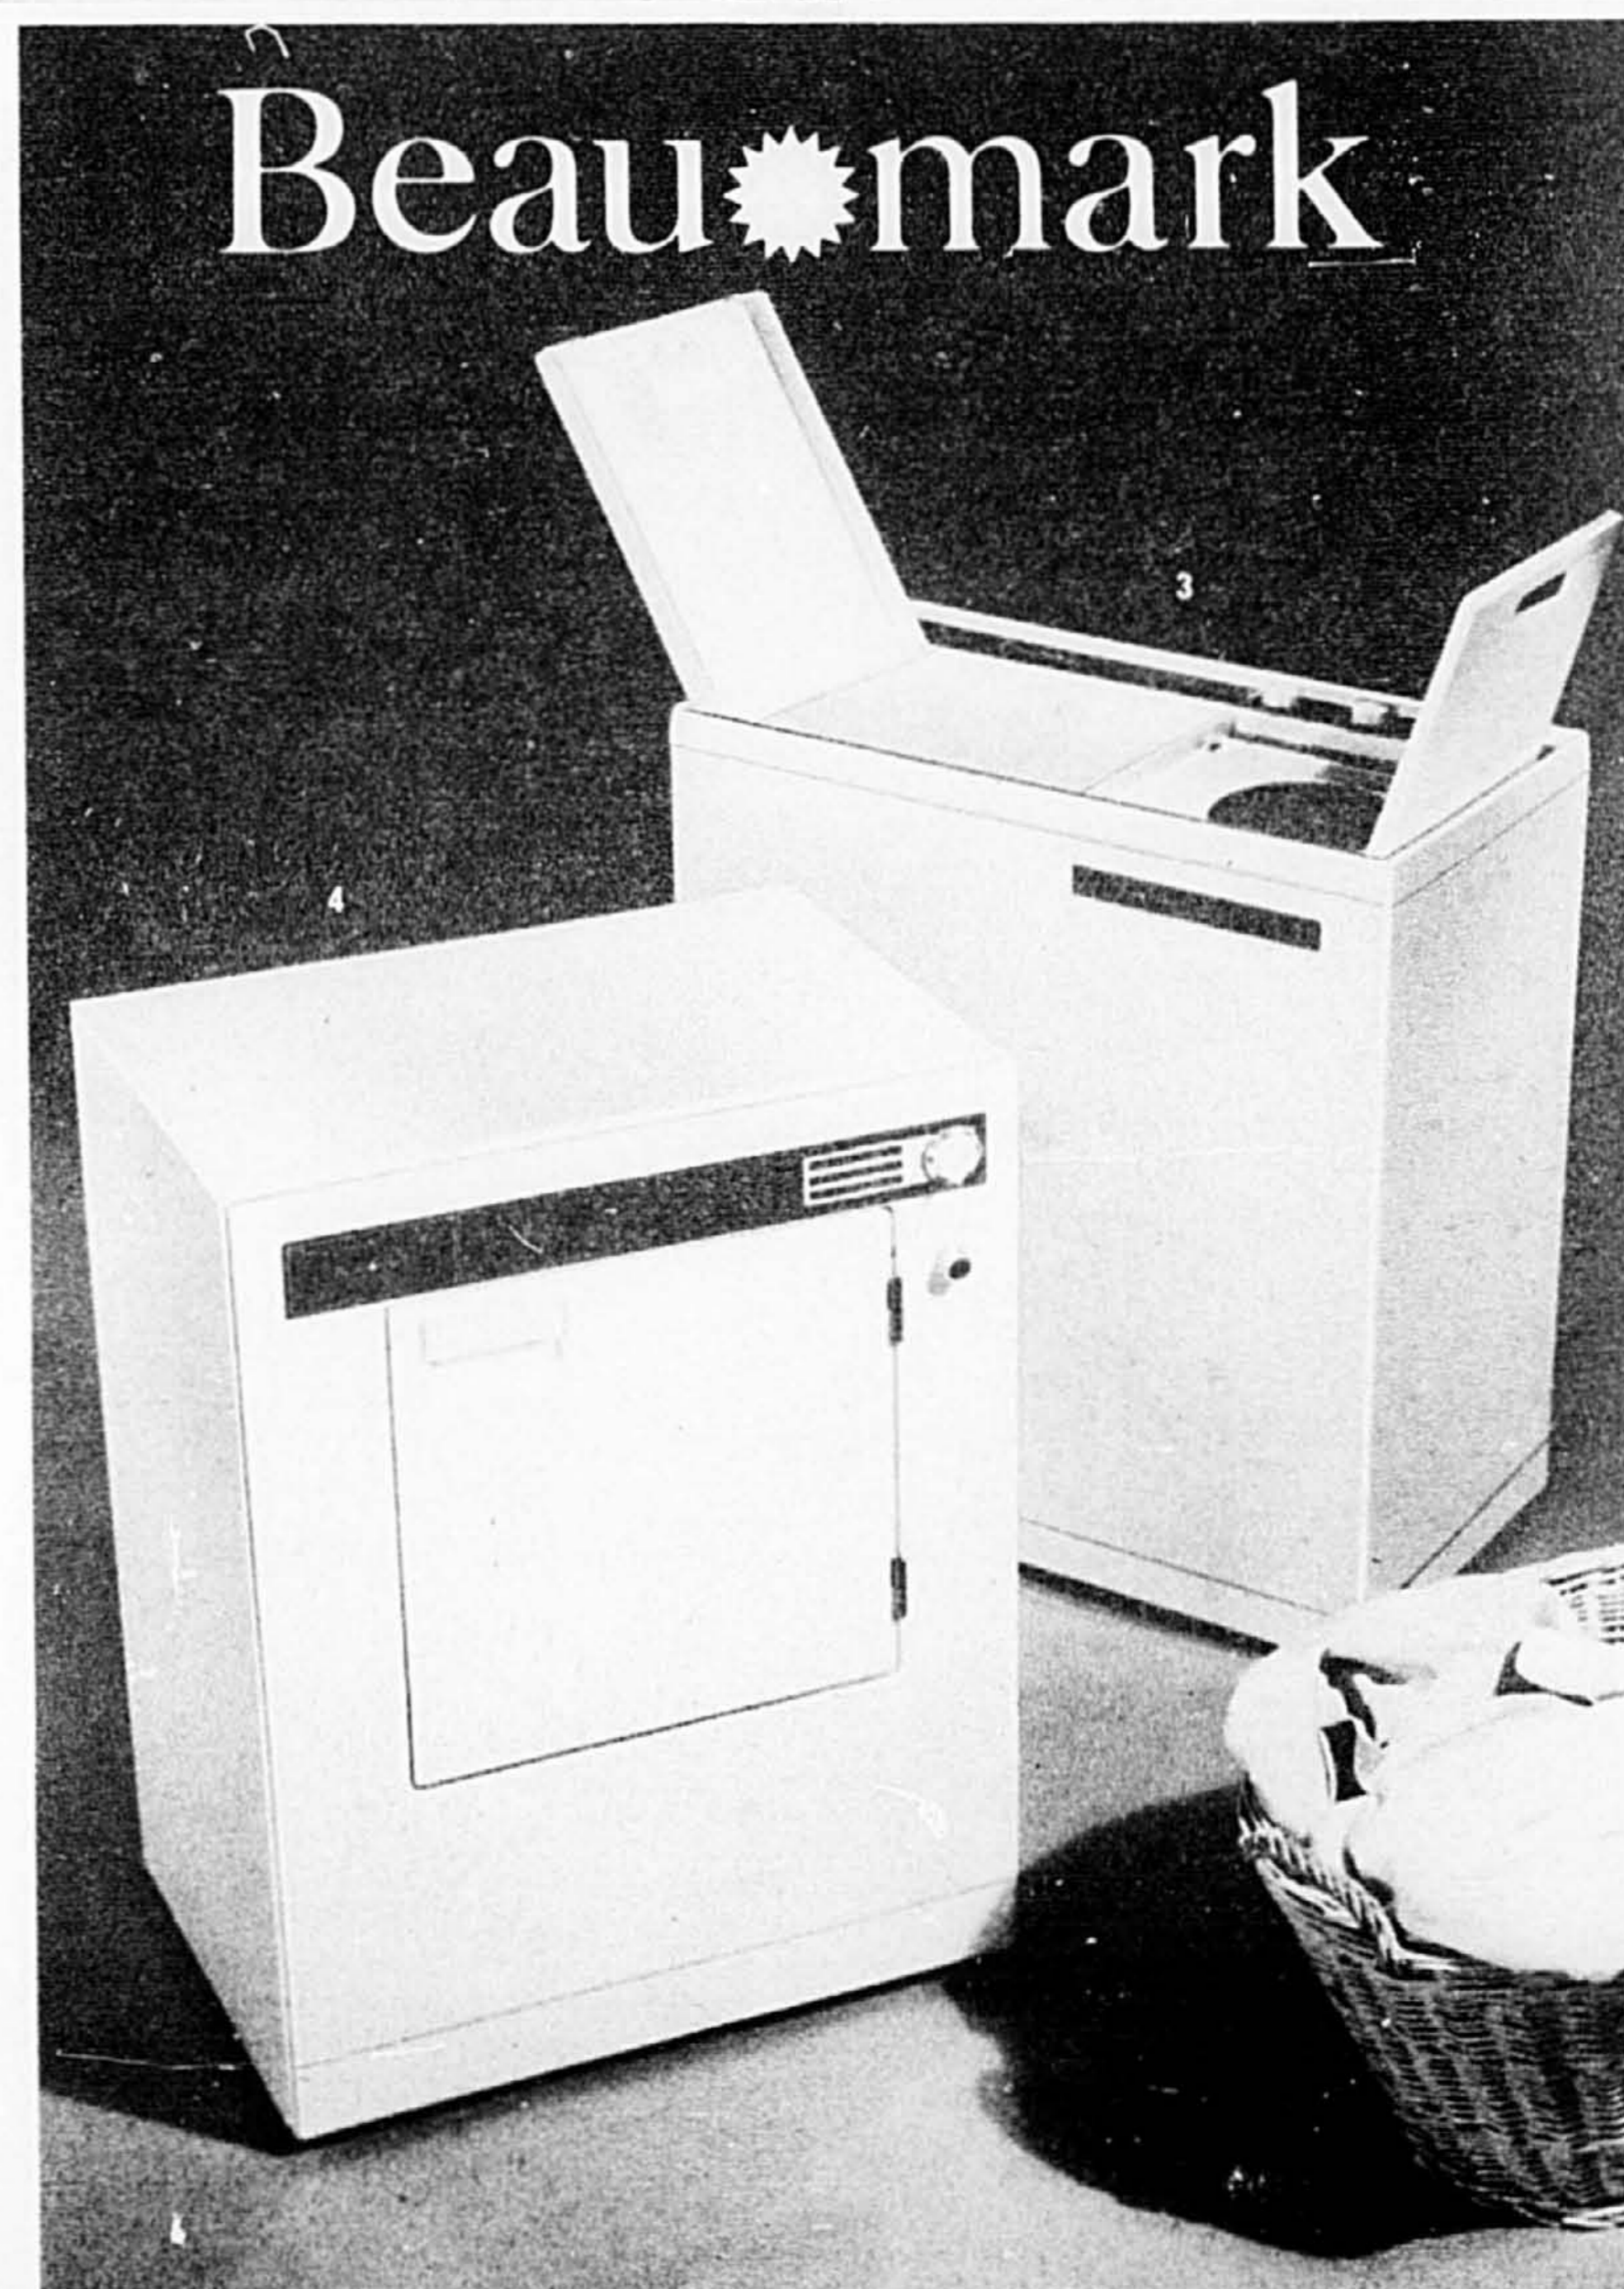

Séchoir portatif Beaumark

Prix Simpsons

$289

4. Ce séchoir ne requiert aucun câblage spécial car il utilise la prise standard à 3 fiches. Très léger et monté sur roulettes, il se déplace là où vous le voulez! 3 cycles complets de séchage. Cycle de refroidissement avec minuterie automatique pour tissus à repassage permanent. Modèle 60200. Blanc. Couleurs... $10 de plus.