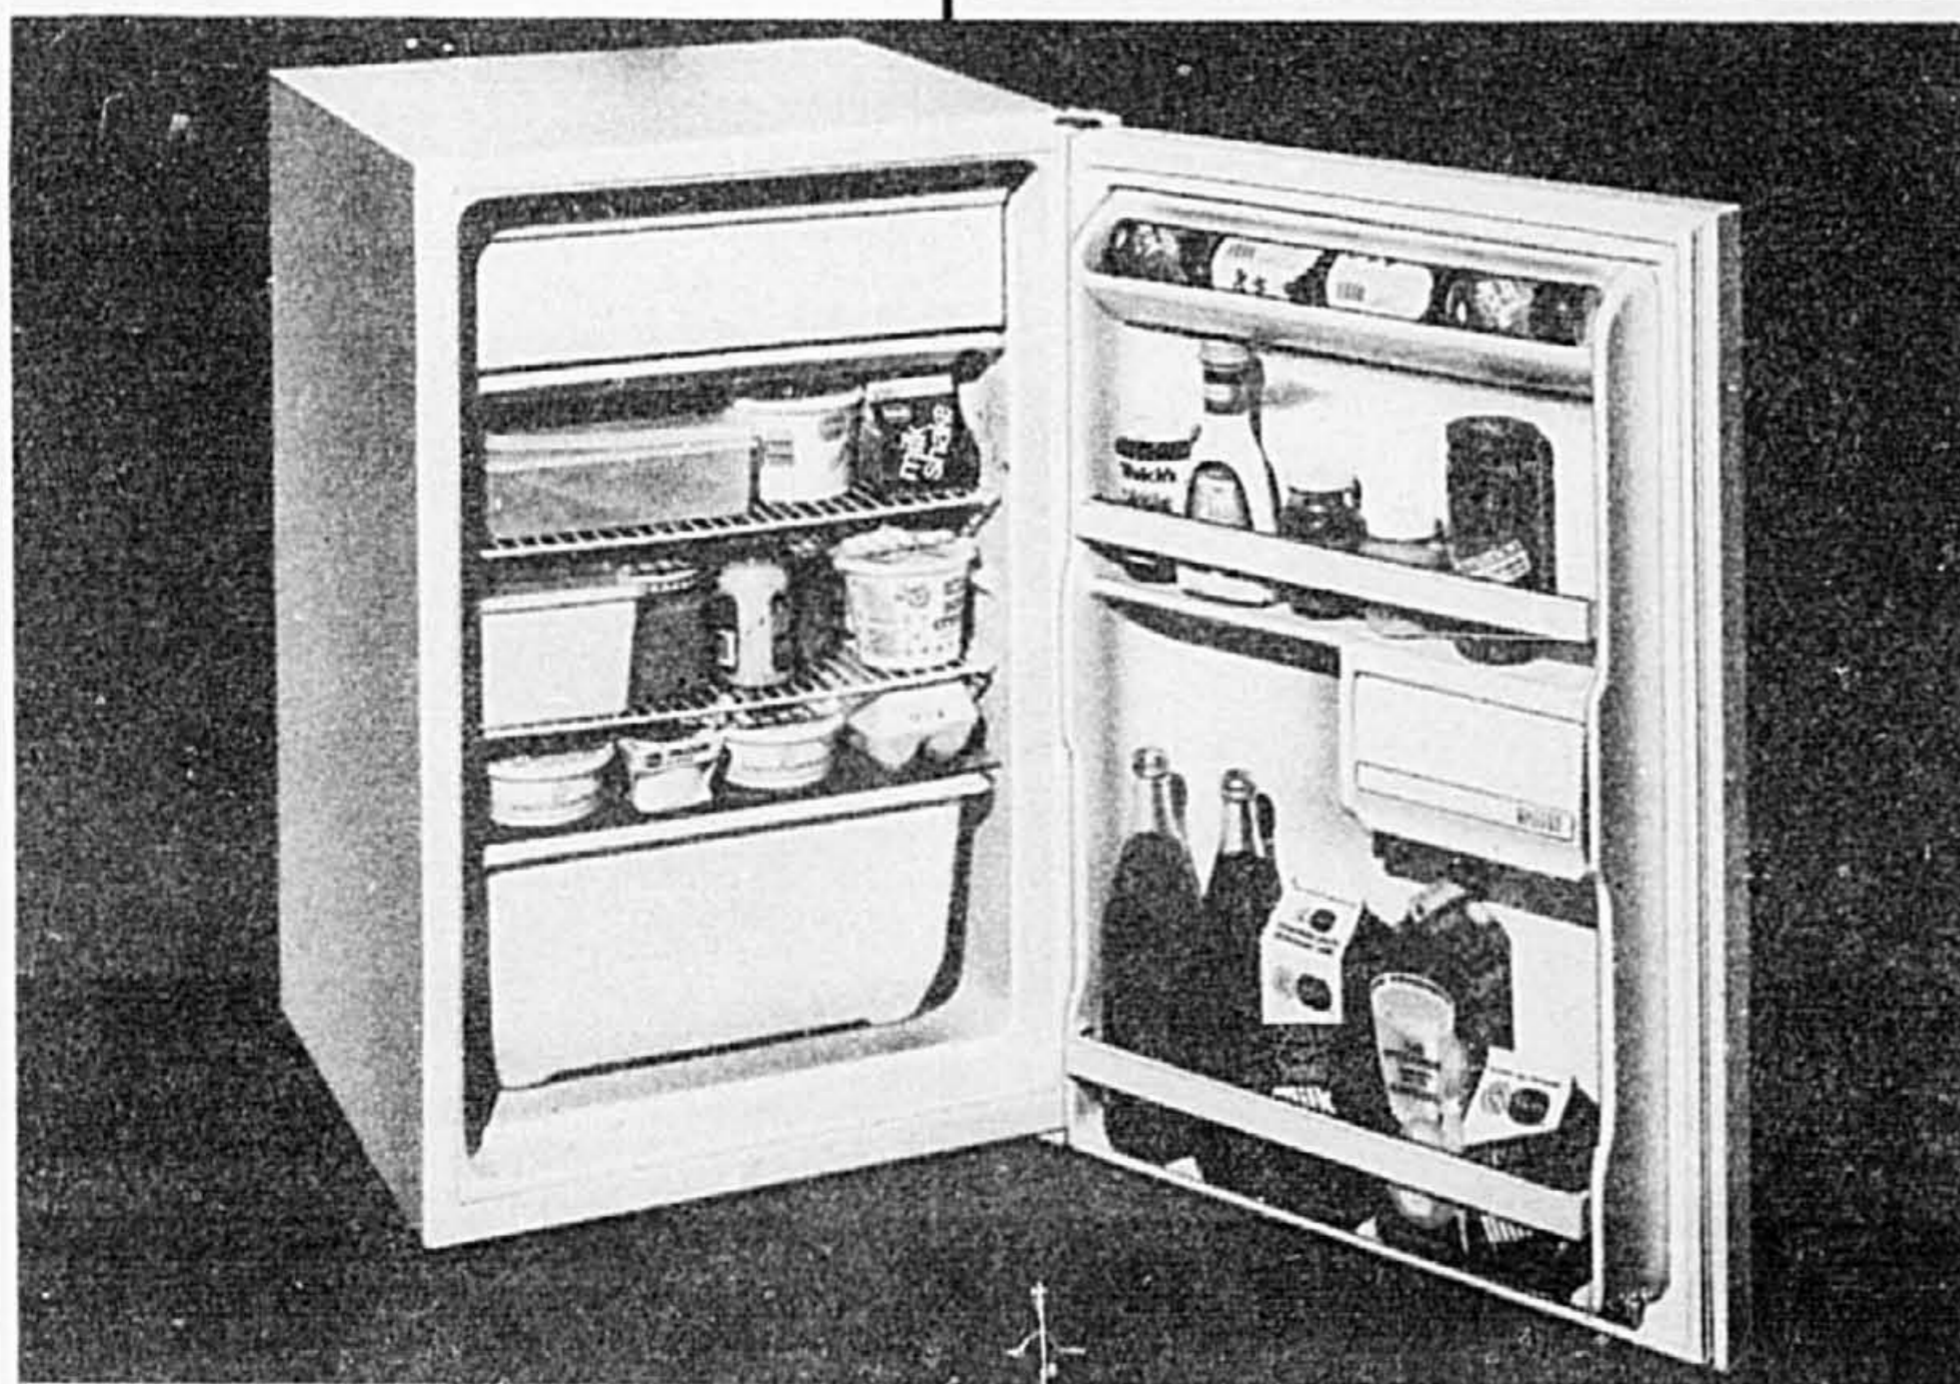

Congelez et conservez!

Efficaces congélateurs "Beaumark" de Simpsons

Beau*mark

Ces appareils vous permettront de découvrir le secret de l'économie! Vous économiserez puisque vous pourrez profiter de tous ces bons rabais au supermarché. Ils vous feront économiser énergie aussi puisque tous ces appareils sont munis d'isolant mousse haute densité ou isolant fibre de verre pour un maximum d'efficacité. Pratiques serrures avec clef. Profitez dès maintenant de ces bas prix spéciaux!

Rabais 20⁹⁵ congélateur-coffre

1. **Congélateur-coffre 12.1 pi cu.** à capacité 423 lb. Isolant mousse 2½", réfrigération sur 5 côtés. Poignée encastrée et contrôle de température sûr. Le panier amovible permet un accès plus facile aux aliments. Env. 51"x22"x36". Modèle 81200. Blanc seulement.

Prix ord. Simpsons 329.95

$309

1A. (non représenté) **Rabais 20.95.** **Congélateur-coffre 12.1 pi cu.** Identique au modèle 1 mais avec éclairage intérieur et voyant lumineux indiquant panne de courant. Panier de rangement supplémentaire. Blanc. Modèle 81210. Prix ord. Simpsons 359.95

$339

Réfrigérateur compact 5.1 pi cu.

Prix Simpsons

$229

2. Idéal lorsque vous avez peu d'espace à votre chalet, bureau, sous-sol, etc. Joli modèle à congélateur pleine largeur, 2 tablettes pour aliments frais, porte avec espace de rangement supplémentaire. Hydrateur pleine largeur. Env. 21¾"x24¾"x33¾". Blanc. Modèle 30500.

Aspect bois... $10 de plus.