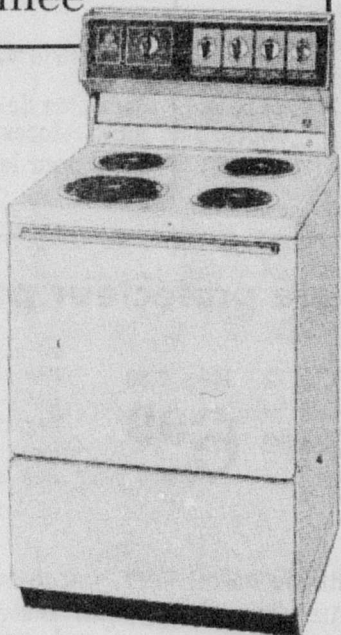

Cette cuisinière à prix modique est une valeur sûre. Les éléments à plusieurs degrés de chaleur, le four de dimension familiale, le tiroir de rangement, la minuterie, les contrôles faciles: voilà les qualités GE.