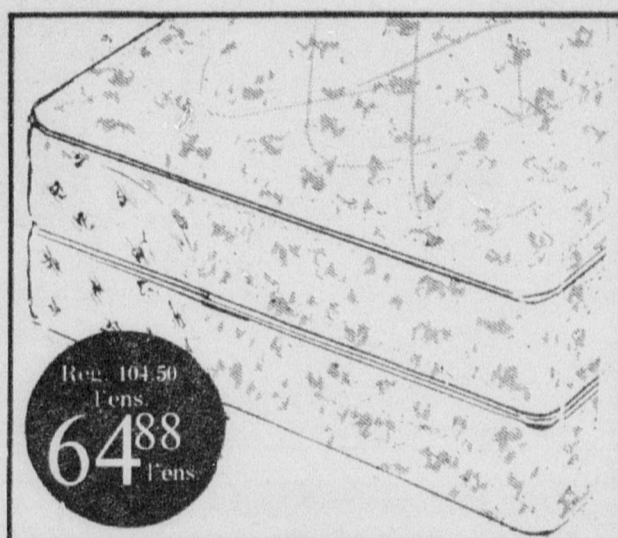

Ensemble "Chantilly" de Sealy

Matelas extra-ferme piqué en profondeur, sommier-caisse assorti de longue durée, fini à jolis motifs. Quantité limitée. Long. 54".

"Golden Sleep Suprême" de Sealy

Ensemble du matelas aux centaines de ressorts en acier trempé et sommier-caisse montage "Edge Gards" pour prévenir l'affaissement des côtés. Luxueux tissu damassé. Long. 39".