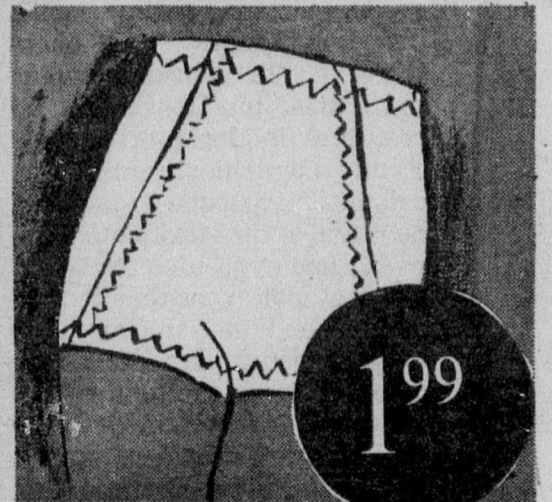

"Mini-gaine" idéale sous les shorts ou maillots

En Lycra léger, elle vous gardera une taille de guêpe même sous vos vêtements de sport et de plage. En blanc ou en noir, P.M.G.TG.

1.99