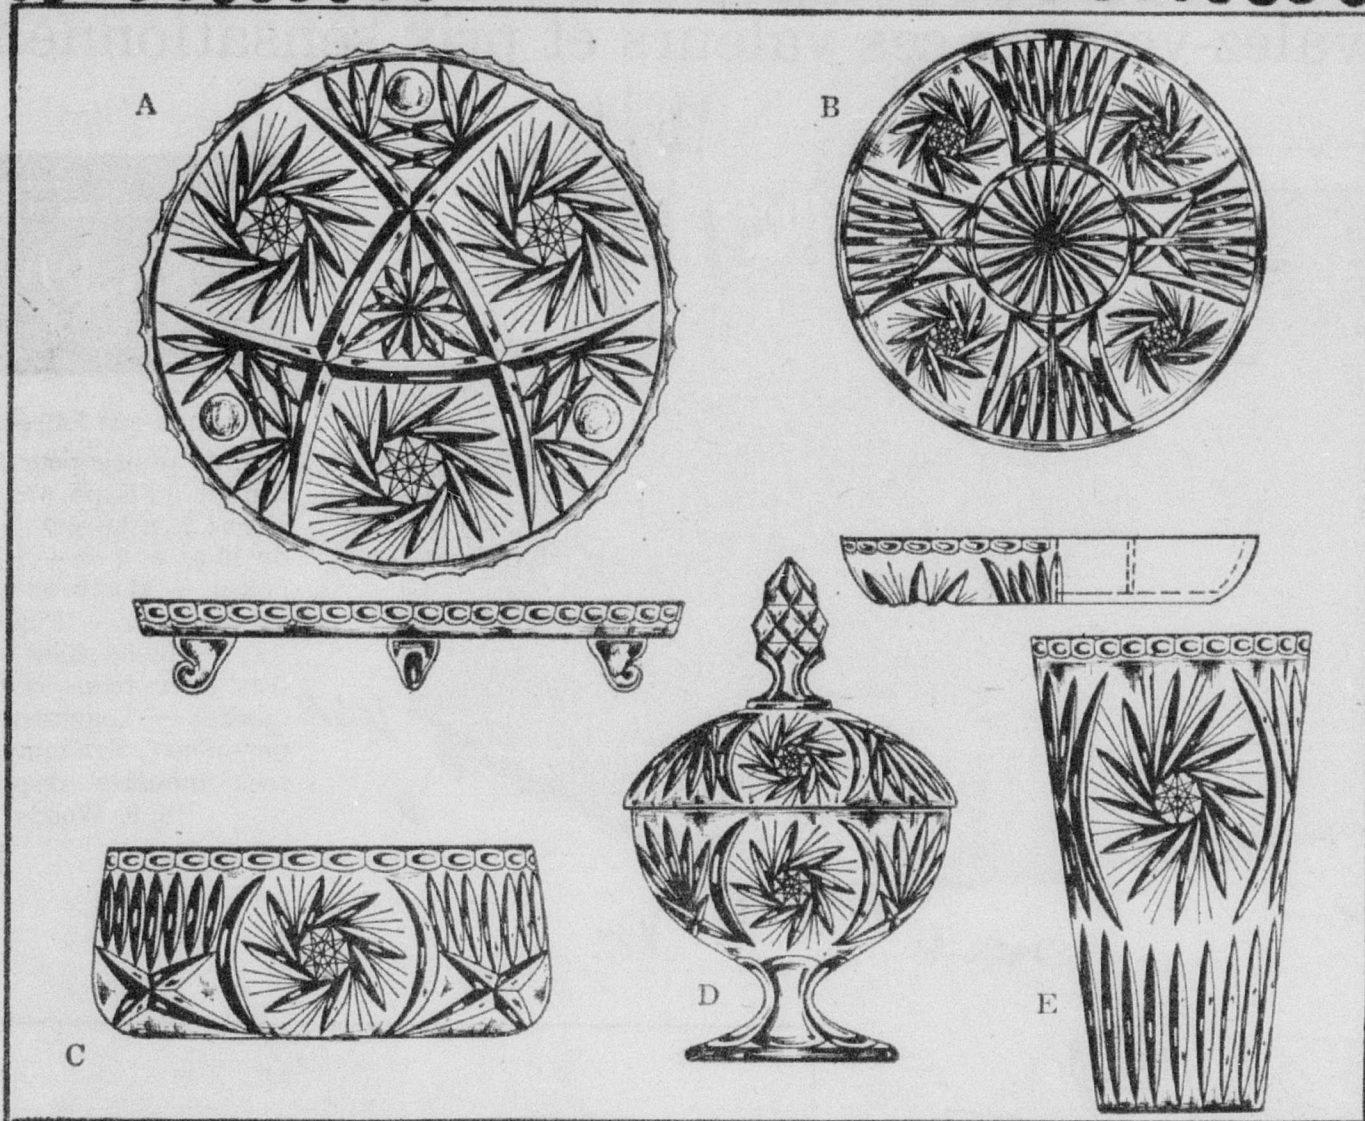

VENTE DE JUIN

10 journées d'économies sensationnelles!!!

Offrez-vous ce riche verre taillé "Pin Wheel" en spécial

Votre choix

Rég. 9.98 et 10.98
7.88 ch.

Depuis longtemps vous en rêvez!.. Voici l'occasion pour offrir ces pièces d'élite importées d'Europe et taillées à la main par des artistes de haute spécialisation.

- A. Assiette à gâteaux, dia. 11 1/2";
- B. Plat hors-d'oeuvre, 5 sections, dia. 11 1/2";
- C. Bol à fruits, dia. 8";
- D. Bonbonnière sur pied, hauteur 9", dia. 6";
- E. Vase à fleurs, hauteur 10".

ECRIVEZ C.P. 1277 — TELEPHONEZ 529-9292 Québec, verrerie et vaisselle (rayon 760), quatrième Sainte-Foy, étage du Mail

Complétez votre collection tout en profitant de ces réductions appréciables

A. Planche à viande et support chromé pour retenir les morceaux. Longueur 20" et largeur 12". Rég. 5.98 **4.88**

B. Utile et décorative, étagère à épices en bois fini érable. 6 bouteilles Rég. 2.98 **2.38**

C. Cellier en bois fini érable pouvant contenir 10 bouteilles. Rég. 5.98 **4.88**

D. Ensemble 6 morceaux en bois fini érable 4 boîtes pour recevoir farine, sucre, thé et café ainsi que salière et poivrière. Rég. 7.95 **6.38**

E. Très pratique tire-bouchon à air. Spécial **3.98**

F. Etagère à épices en bois fini érable offert avec 18 bouteilles pour condiments. 15" x 16 1/2". Rég. 9.98 **8.88**

G. Service à salade en bois. Un bol, 10" de dia. et 4 bols individuels de 6" de dia. plus fourchette et cuillère. Rég. 9.95 **8.88**

H. Triple support pour les assaisonnements et cuillère. Bois et aluminium fini cuivre. Rég. 2.98 **2.38**

J. Planche à fromage en bois avec centre en céramique. Longueur 18", largeur 6 1/2". Avec le couteau. Rég. 3.98 **2.88**

12 bouteilles. Rég. 4.98 **3.88** 24 bouteilles. Rég. 9.98 **7.88**

ECRIVEZ C.P. 1277 — TELEPHONEZ 529-9292 Québec, vaisselle (rayon 760), quatrième Sainte-Foy, étage du Mail

H. Triple support pour les assaisonnements et cuillère. Bois et aluminium fini cuivre. Rég. 2.98 **2.38**

G. Service à salade en bois. Un bol, 10" de dia. et 4 bols individuels de 6" de dia. plus fourchette et cuillère. Rég. 9.95 **8.88**

F. Etagère à épices en bois fini érable offert avec 18 bouteilles pour condiments. 15" x 16 1/2". Rég. 9.98 **8.88**

E. Très pratique tire-bouchon à air. Spécial **3.98**

D. Ensemble 6 morceaux en bois fini érable 4 boîtes pour recevoir farine, sucre, thé et café ainsi que salière et poivrière. Rég. 7.95 **6.38**

C. Cellier en bois fini érable pouvant contenir 10 bouteilles. Rég. 5.98 **4.88**

B. Utile et décorative, étagère à épices en bois fini érable. 6 bouteilles Rég. 2.98 **2.38**

A. Planche à viande et support chromé pour retenir les morceaux. Longueur 20" et largeur 12". Rég. 5.98 **4.88**