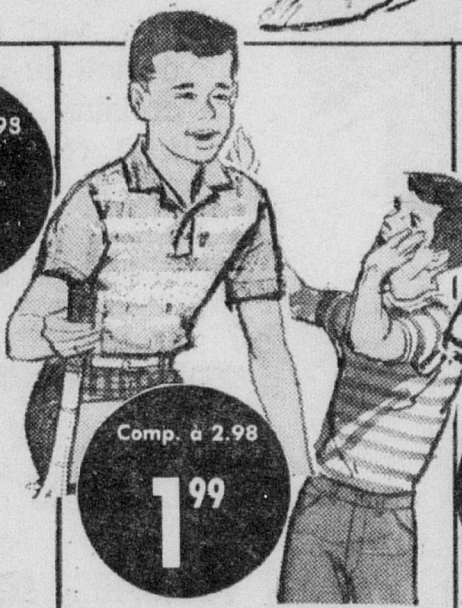

Comp. à 2.98

1⁹⁹

**Gilets basques en tricot
de coton, 8 à 16 ans**

Modèles unis ou de fantaisie, à manches courtes et col à pointes courtes fermé de trois boutons. Couleurs variées. Grandeurs: 8 à 16 ans. Comp. à 2.98