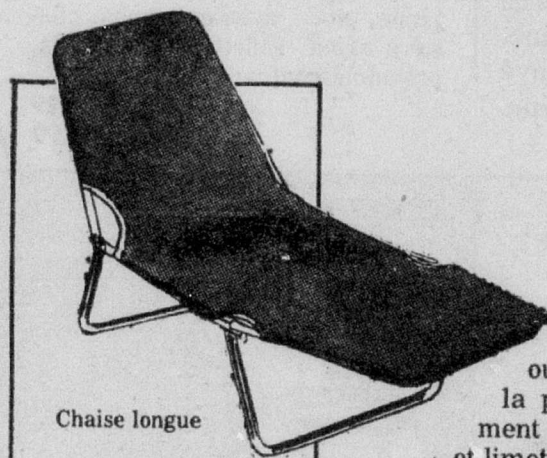

Luxeux ensemble de parterre - 7 morceaux

Cet ensemble de parterre ou patio comprend 1 parasol de 6 1/2' de diamètre; 1 table de 32", construction en acier émaillé blanc, un dessus de table en vinyle fleuri, 4 chaises pliantes au fleuri assorti. L'extérieur du parasol est vert.

Comp. à 74.95

\$57

Chaise longue non incluse

Lit pliant ajustable

Spécial **8⁸⁸**

Lit pliant idéal pour campeurs, ou pour coucher vos visiteurs. A la plage, il se transforme facilement en chaise longue. En bleu, vert et limette.