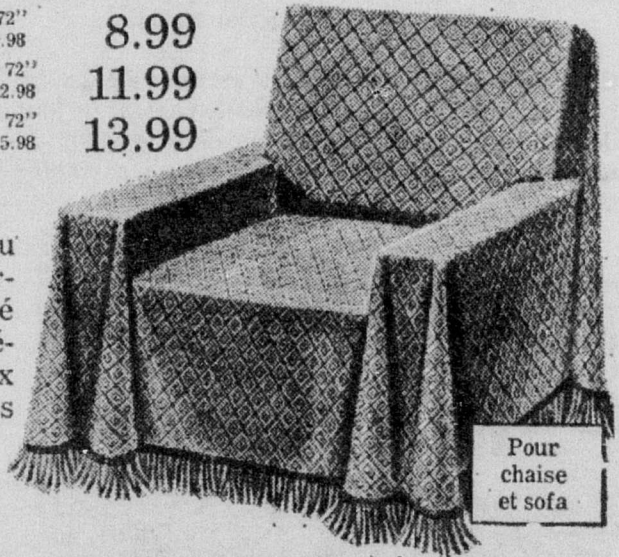

Pour chaise et sofa