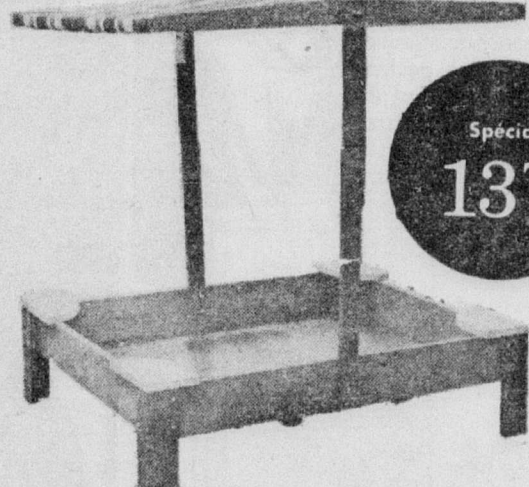

Spécial
18⁸⁸

Ensemble de jeux d'extérieur à prix d'aubaine!

Ensemble comprenant 2 balançoires et barre de trapèze, deux anneaux et chevalet à deux sièges. Barre du haut: 6'6" de largeur et pattes de 6'6"