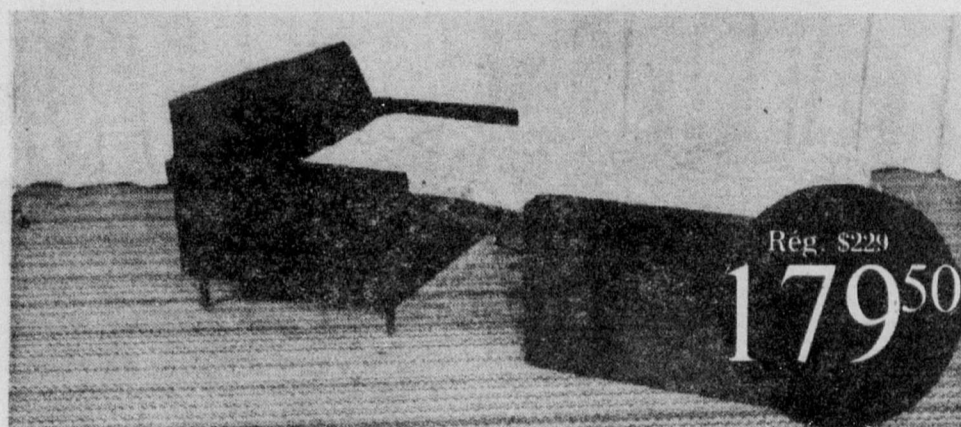

Pratique divan-lit

Divan-lit très confortable d'apparence soignée se transformant en un instant en un lit de 54". Construction solide, matelas à ressorts, couleurs: vert olive, gold, tangerine.

ECRIVEZ C.P. 1277 — TELEPHONEZ: 529-9292