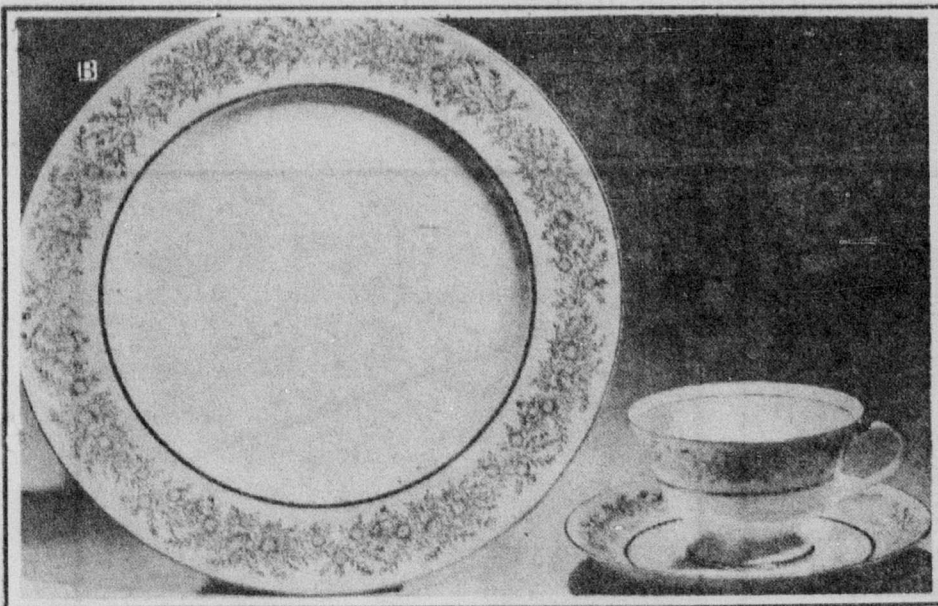

57 morceaux,
2 motifs au
choix!

Rég. 49.95 et 55.00

39⁸⁸

Fine porcelaine qui fera honneur aux meilleurs repas de cordon bleu. Service comprenant 8: tasses, soucoupes, assiettes à pain, à dessert, à viande, à soupe; 1 plat à viande, 1 saladier, 1 sucrier et couvercle, 1 pot à crème plus 4 tasses supplémentaires.