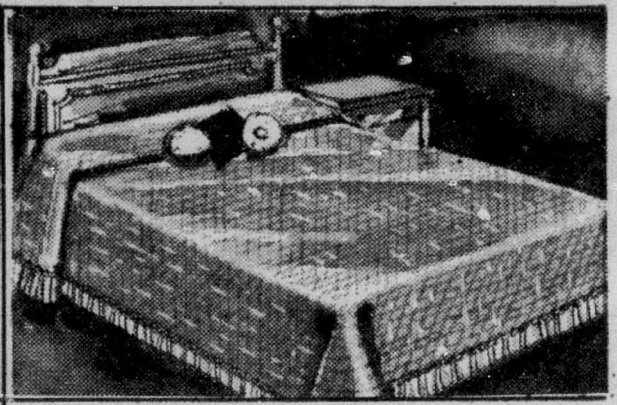

Couvre-lit de "Chenille" Rég. 9.98
Couvre-lit à texture corduroy bleu, vert, rose, blanc ou beige. Grandeur pour lit double 90" x 108". **8⁹⁹**