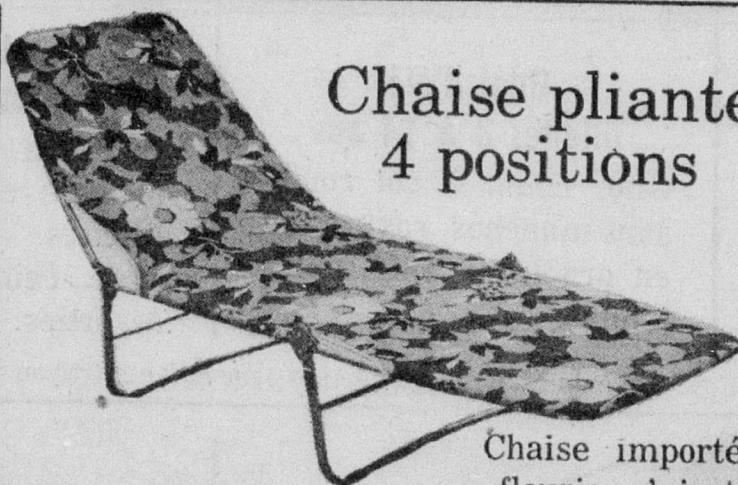

Comp. à 74.95

\$57

Chaise longue non incluse

Lit pliant ajustable

Spécial **8⁸⁸**

Lit pliant idéal pour campeurs, ou pour coucher vos visiteurs. A la plage, il se transforme facilement en chaise longue. En bleu, vert et limette.

Ecrivez C.P. 1277 - Téléphonez : 529-9292 Québec, Meubles d'été (rayon 715) quatrième Sainte-Foy, étage du Mail

Spécial **29⁸⁸**

Comp. à 29.95

22⁷⁷

Balanoire pour galerie ou patio

Balanoire fini bois érable naturel verni. Le siège de 52" x 18" est supporté par 4 chaînes très solides; trois personnes peuvent s'asseoir très confortablement. Housse fleurie à l'épreuve de l'eau avec frange de 3" au pourtour. **16.95**

Chaise pliante 4 positions

Spécial

14⁷⁷

Chaise importée d'Allemagne en toile fleurie, s'ajuste en différentes positions en un tour de main. Cette chaise est la plus compacte qui existe, lors du rangement. Grs: 24" x 73".