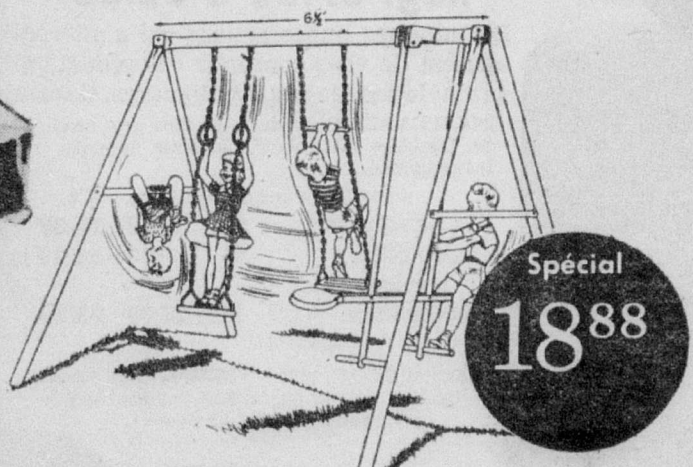

Spécial
18⁸⁸

Ensemble de jeux d'extérieur à prix d'aubaine!

Ensemble comprenant 2 balançoires et barre de trapèze, deux anneaux et chevalet à deux sièges. Barre du haut: 6'6" de largeur et pattes de 6'6"