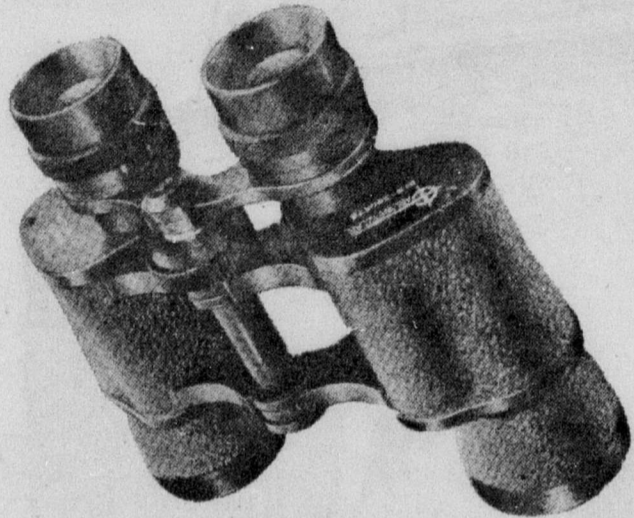

"Los Peppes" de Mexico 3 "mariachis" mexicains accompagnés de chanteurs qui vous feront entendre les rythmes de leur pays du 31 mai au 10 juin à midi, 1h, 2h15, 4h, les jeudis et vendredis soir à 7h15, 8h et 9h.

Pour la Fête des Pères un cadeau de grand luxe

Lunettes "CARL WETZLAR"

Lunettes à 7 intensités, construites pour servir à la chasse, en mer ou aux courses. Luminosité relative de 25. Focus central (2225). Offertes avec étui.

Rég. 31.50
18⁸⁸

ECRIVEZ C.P. 1277 — TELEPHONEZ 529-9292
Québec photographie (rayon 926) rez-de-chaussée.
Sainte-Foy, étage du Mail.

Nouveau! Phono-radio portatif

Rég. 49.95
SPECIAL

39⁹⁹

Avec chaque achat, nous vous offrons, **GRATIS**, l'adaptateur pour l'électricité. Valeur de 6.95

Table tournante et radio AM encastées dans un attrayant boîtier de plastique noir incassable, portatif. Haut-parleur de 3 1/2"; phono 3 vitesses, aiguille saphir, bras incassable.

ECRIVEZ C.P. 1277 — TELEPHONEZ 529-9292
Québec, Disques (rayon 800), rez-de-chaussée.
Sainte-Foy, étage du Mail.