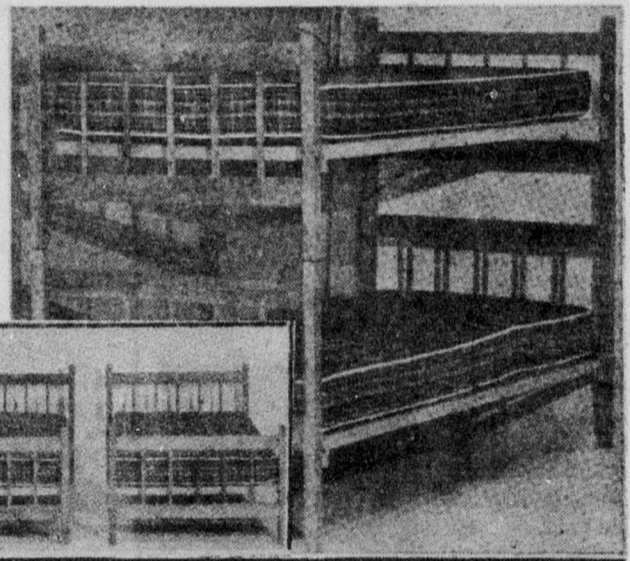

GAGNEZ UN VOYAGE AU MEXIQUE

(via Aeronaves de Mexico) ... Gagnez ces vacances de rêve pour 2 personnes ... 10 jours au Maria Isabel (hôtel Balsa) à Mexico plus allocation de dépenses de $200 ... Bonne Chance!

"Los Peppes" de Mexico 3 "mariachis" mexicains accompagnés de chanteurs qui vous feront entendre les rythmes de leur pays du 31 mai au 10 juin à midi, 1h, 2h15, 4h, les jeudis et vendredis soir à 7h15, 8h et 9h.

Pour la Fête des Pères un cadeau de grand luxe

Lunettes "CARL WETZLAR"

Lunettes à 7 intensités, construites pour servir à la chasse, en mer ou aux courses. Luminosité relative de 25. Focus central (2225). Offertes avec étui.

Rég. 31.50
18⁸⁸

ECRIVEZ C.P. 1277 — TELEPHONEZ 529-9292
Québec photographie (rayon 926) rez-de-chaussée.
Sainte-Foy, étage du Mail.

Nouveau! Phono-radio portatif

Rég. 49.95
SPECIAL

39⁹⁹

Avec chaque achat, nous vous offrons, **GRATIS**, l'adaptateur pour l'électricité. Valeur de 6.95

Table tournante et radio AM encastées dans un attrayant boîtier de plastique noir incassable, portatif. Haut-parleur de 3 1/2"; phono 3 vitesses, aiguille saphir, bras incassable.

ECRIVEZ C.P. 1277 — TELEPHONEZ 529-9292
Québec, Disques (rayon 800), rez-de-chaussée.
Sainte-Foy, étage du Mail.

Les lits simples qui se superposent

Spécial
124⁹⁹

Lits superposés de style colonial, sommiers rembourrés, matelas à ressorts, échelle-barre de garde. En bois d'érable. Dim. 72" x 39". Couleur: antique.

Spécial
84⁹⁹

Lits superposés ou jumaux de solide fabrication, sommiers à lames, matelas à ressorts, échelle et barre de garde. Couleur: antique. Dim.: 36" x 72".

ECRIVEZ C.P. 1277 — TELEPHONEZ 529-9292
Québec, Meubles d'enfants (rayon 915), troisième.
Sainte-Foy, étage du Mail.

Sac à vêtements

Spécial
3⁴⁷