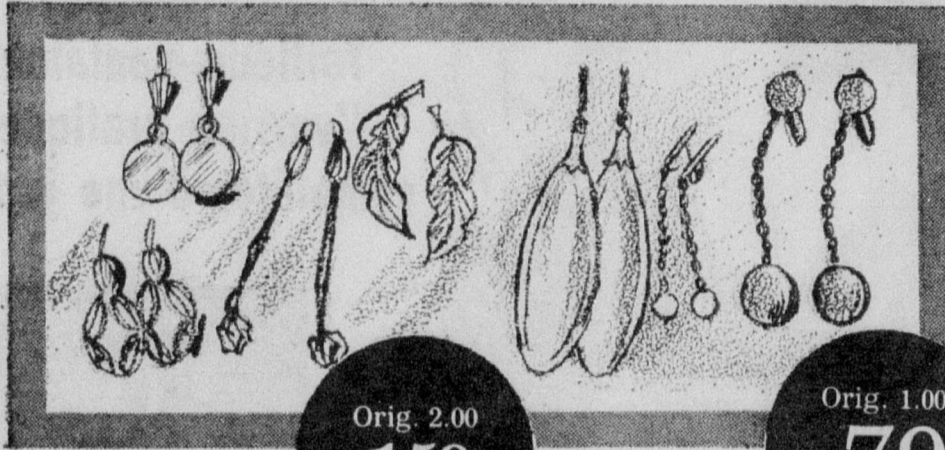

Calendrier Aztèque en réplique, d'un diamètre de 5 pieds, en montre au rayon des chapeaux pour hommes, rez-de-chaussée du magasin de Québec. Système d'une exactitude incroyable...

FESTIVAL DU MEXIQUE

Pour oreilles percées