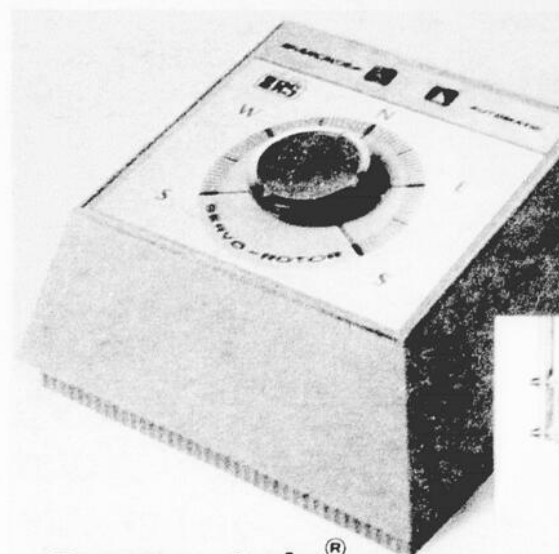

Radio Shack®

RS UNE DIVISION
DE TANDY ELECTRONICS LIMITED

Cette promotion prend fin le 27 mai 1978.

Une
**floraison
d'aubaines**

RABAIS
de **45%**

**Une offre à ne pas manquer
sur un magnétophone**

Le CTR-33 de Realistic est un lecteur/enregistreur à cassette bourré de qualités. Il possède un micro à condensateur intégré, un réglage automatique de niveau, une touche pause, un mécanisme d'arrêt automatique. Les caractéristiques de repérage et revue vous permettent de localiser rapidement par le son toute partie de l'enregistrement. Vous disposez, de plus, d'un compteur numérique! Avec prises auxiliaires, H.-P./écouteur externes, micro et adaptateur CC. Cordon secteur fourni. Peut aussi être alimenté par 4 piles 'D' (non fournies). Aussi pratique à l'intérieur qu'en plein air! 14-829

278-1326. RG58/U, 52 ohms. Courant 13¢ pi. Soldé à **9^c pi.**

278-1327. RG59/U, 75 ohms. Courant 13¢ pi. Soldé à **9^c pi.**

Antenne 27 MHz (CB) à fixation sans perçage sur le coffre

Cette antenne en fibre de verre à fixation sans perçage peut être posée au centre ou sur l'un ou l'autre des côtés du coffre arrière. Le solide adaptateur en laiton vous permet de faire varier d'un pouce le réglage du fouet. Avec câble coaxial de 16' et connecteur. 21-926

21⁹⁵
Courant 29.95

ÉCONOMIE de \$15

Le robuste moteur de couple élevé fait tourner l'antenne sur 360° en moins d'une minute

Rotateur Archer® pour réception des plus claires

Le Servo-Rotor de Archer® oriente votre antenne avec une précision de 2° afin de vous assurer une réception optimale. Le dispositif de commande transistorisé ne possède aucun relais. Il suffit de tourner le bouton dans la direction voulue pour que l'antenne adopte la position sélectionnée et s'arrête automatiquement. Pour antennes de télé et de postes 27 MHz (CB). Convient pour les mâts au diamètre extérieur de 1-1/4 à 2-1/8". Alimenté par une source de 120 Vca. 15-1220