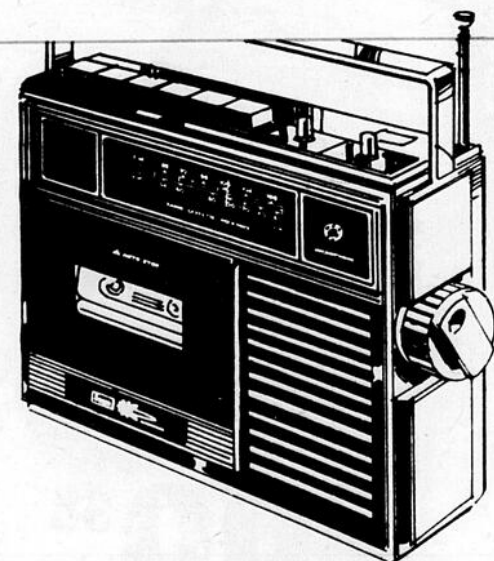

Radio AM/FM avec lecteur à boutons-poussoirs

49⁹⁸ ch.

- Micro incorporé pour enregistrements
- Possibilité d'enregistrer à partir de la radio AM ou FM
- Contrôle de niveau automatique
- Arrêt automatique du ruban. Fonctionne avec courant ou piles (non incl.) # 19 267

Radios-téléviseurs — Rayon 57

Lecteur à cassettes

- Micro à condensateur incorporé
- Contrôles de niveau et d'arrêt automatiques
- Boutons-poussoirs pour toutes les fonctions # 19 297.