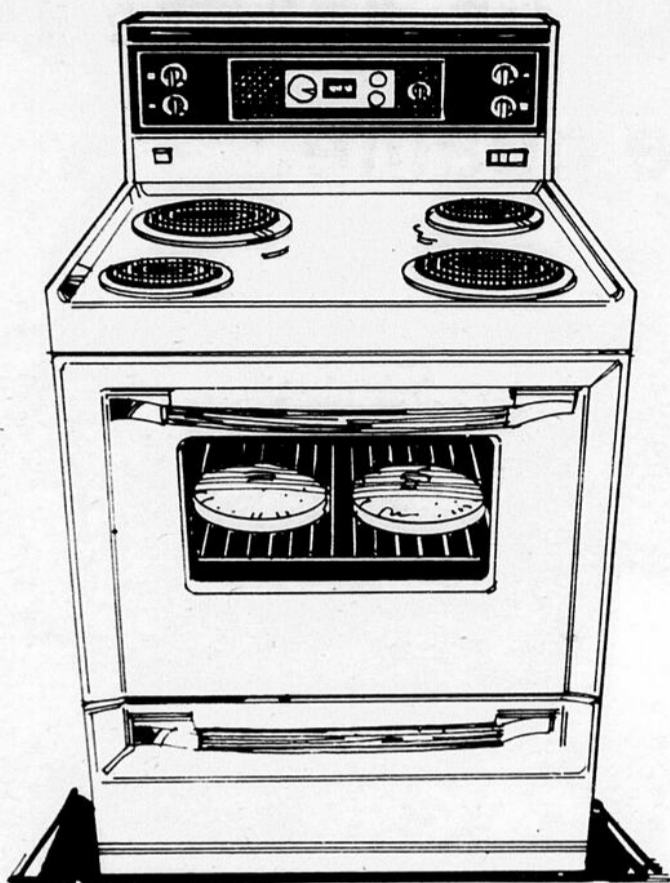

Tapis — rayon 37

Simpsons-Sears Ltée

Sears

- Place Fleur de Lys
- Place Laurier
- Galeries Chagnon

Aubaines de mars

Cuisinière automatique 30"

- Four automatique programmé
 - Montre à lecture facile
 - 4 éléments amovibles: 2 de 8" et 2 de 6"
 - Panneau de contrôle fluorescent.
- Blanc. # 67 070