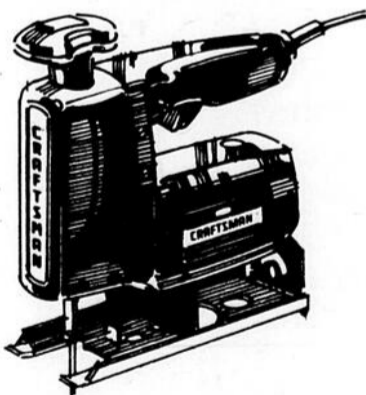

Quincaillerie — Rayon 9

Rabais \$ 10

Scie circulaire 7"

59⁹⁸ ch. Rég. 69.98

Développe au max. 12/3 hp. Coupe 2 x 4" à 90° et 45°. Base enveloppante. Comprend lame de 7". Guide de coupe. # 22 849

Rabais \$ 20