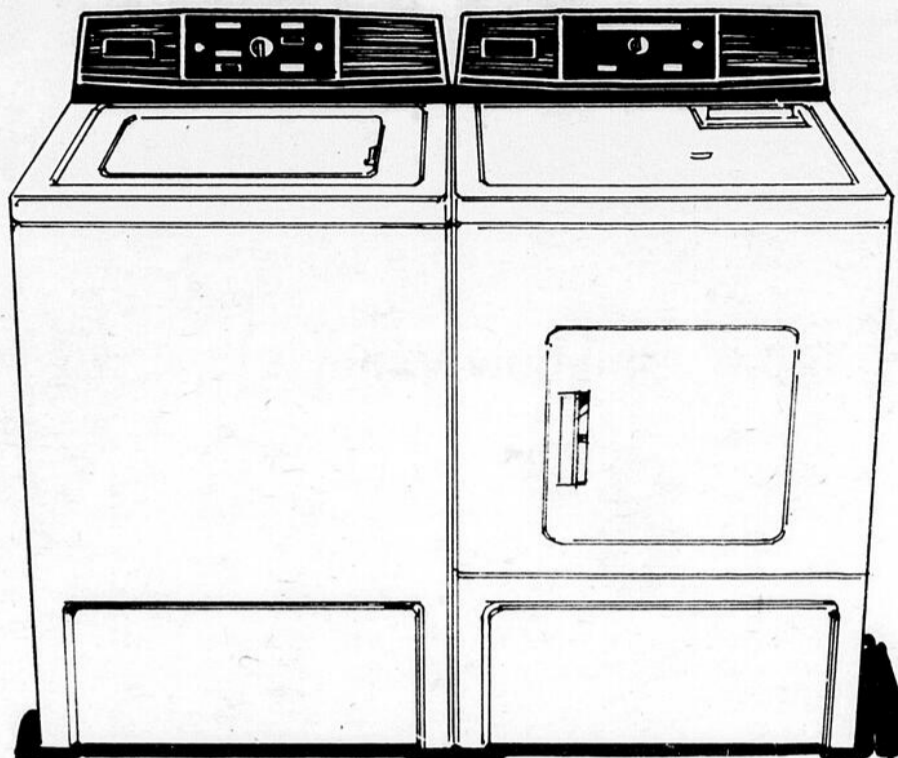

Laveuse 4 programmes

Rég. 439.98

389⁹⁸ ch.

- Programmes normal, linge délicat, Perma-Press, pré-lavage
- 5 températures de lavage/rinçage
- 3 niveaux d'eau. Filtre à charpie.
- Distributeur d'agent de rinçage. # 47 300

Sécheuse avec Fabric Master

Rég. 289.98

249⁹⁸ ch.

- Modèle 3 programmes. Chaleur dégressive.
- Fabric Master: la sécheuse s'arrête lorsque la durée de séchage préréglée est atteinte.
- Gros filtre à charpie. Blanc. # 87 300