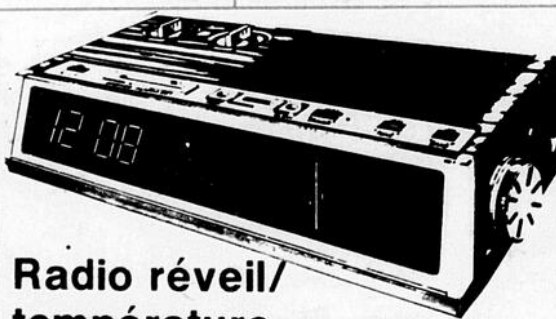

Radio réveil/ température

- Électronique, lecture facile
- Radio AM/FM
- Indique température int./ext.
- Alarme 24 heures # 10 662

79⁹⁸ ch.