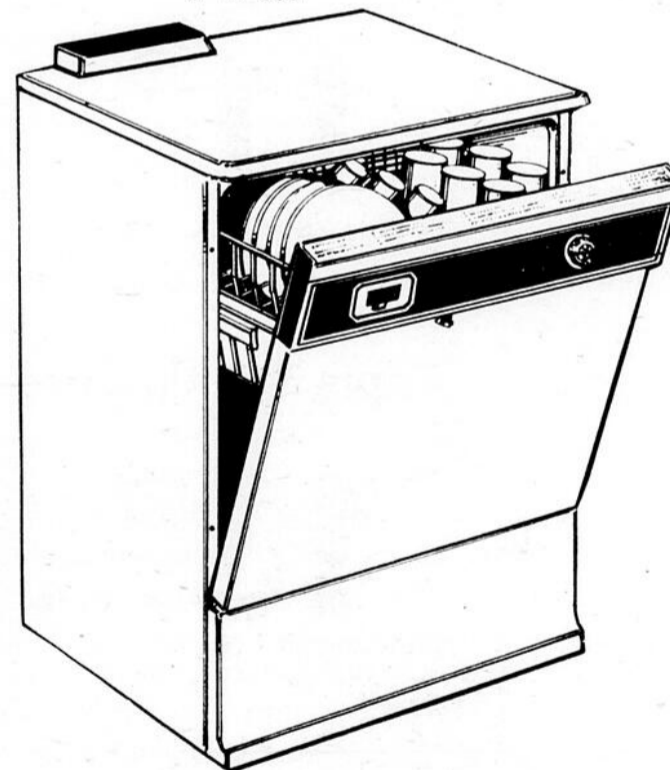

Appareils ménagers — Rayons 22-26-46

Réfrigérateur sans givre

Rég. 549.98

499⁹⁸ ch.

- Modèle 15.1 pi. cu. Contrôles temp. séparés.
 - Beurrier 3 températures. Double hydrateur.
 - Garde-viande en porcelaine. Tablettes réglables à 10 positions. # 57 920
- Modèle 17.1 pi.cu. # 77 920 Rég. 589.98 539.98