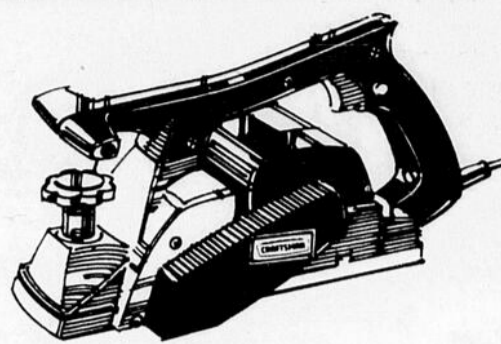

Rabais \$10 à \$40

Rabais \$ 30

Ponceuse avec ramasse-sciure

89⁹⁸ ch. Rég. 119.98

Ramasse-sciure à ventilateur. Double action orbitale ou en ligne droite. Développe au max. 1/2 hp. Tampons 4 1/2 x 9". 4000 omn/cm. # 24 232