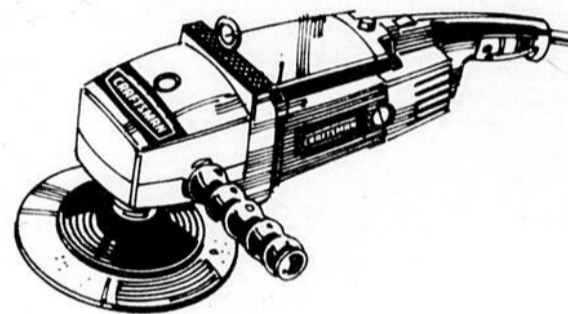

Rabais $ 40

Ponceuse 7"

99⁹⁸ Rég. 139.98

Développe au maximum 1 hp. 4500 tpm. 100% roulements à billes. Comprend disques de ponçage, tampons, etc. # 24 330

Quincaillerie — Rayon 9