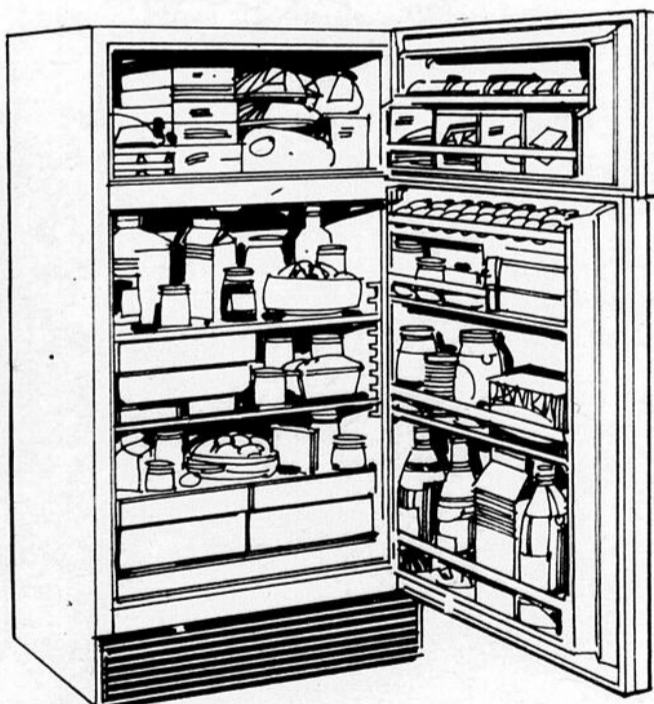

Appareils ménagers — Rayons 22-26-46

Réfrigérateur sans givre

Rég. 549.98

499⁹⁸ ch.

- Modèle 15.1 pi. cu. Contrôles temp. séparés.
 - Beurrier 3 températures. Double hydrateur.
 - Garde-viande en porcelaine. Tablettes réglables à 10 positions. # 57 920
- Modèle 17.1 pi.cu. # 77 920 Rég. 589.98 539.98