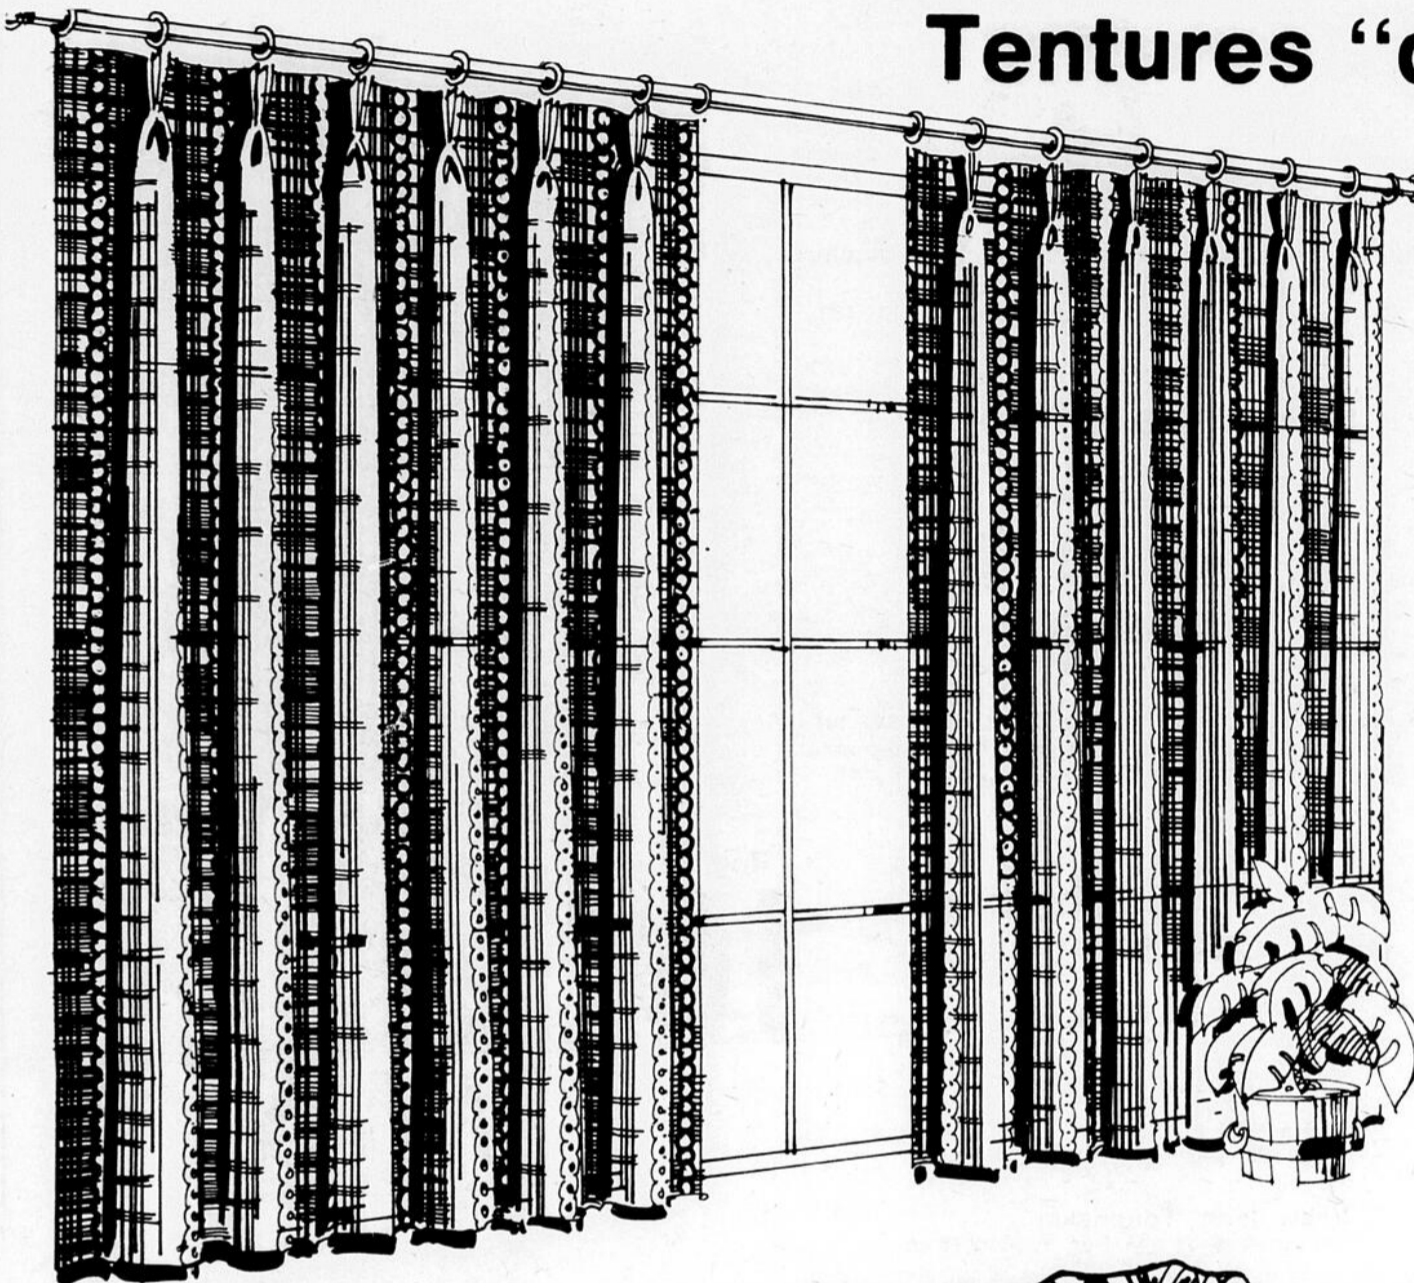

Sears

- Place Fleur de Lys
- Place Laurier
- Galeries Chagnon

AUBAINES de MARS

Tentures "dynamique"