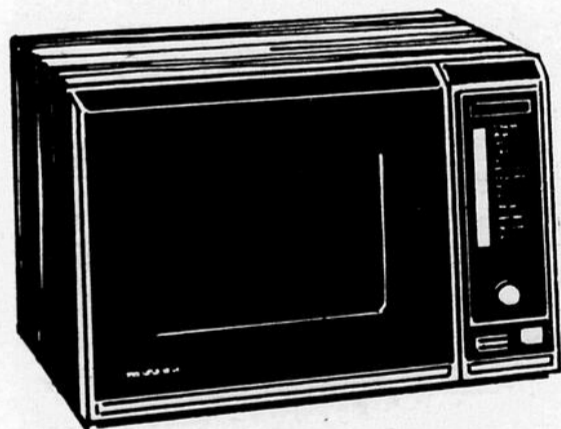

Four à micro-ondes programme de décongélation

Rég. 489.98

459⁹⁸ ch.

- Modèle à puissance 600 watts
- Capacité: dinde de 60 livres
- Minuterie 25 minutes. 24 x 20 5/8 x 15 3/8"
- Livret d'instructions incl. # 99 471

Appareils ménagers — Rayons 22-26-46