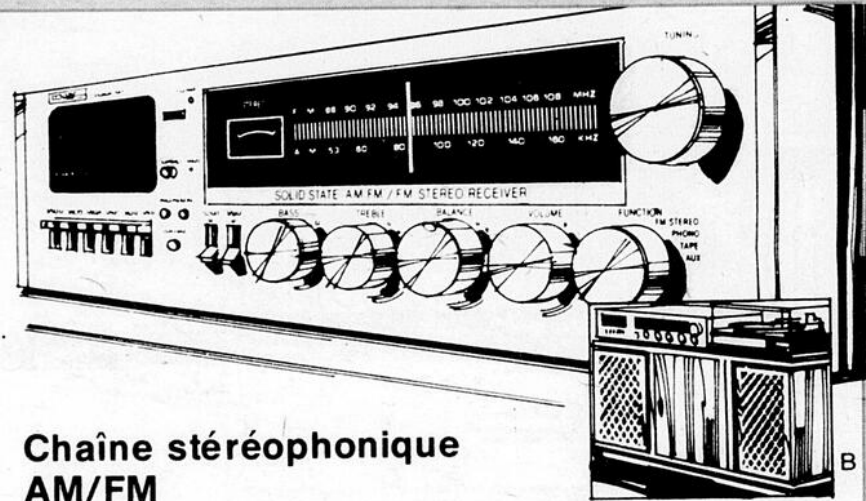

Téléviseurs — Rayons 57

Télécouleur 10" AC/DC

Rég. 459.98

429⁹⁷ ch.

- Fonctionne avec courant alternatif, piles ou accus (non incl.)
- Lampe-écran à lignes avec filtre de verre amovible. Boîtier blanc. # 14 062