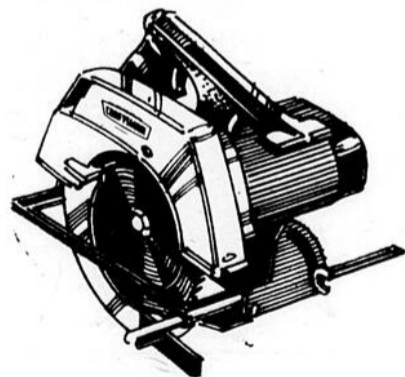

Quincaillerie — Rayon 9

Rabais \$ 10

Scie circulaire 7"

59⁹⁸ ch. Rég. 69.98

Développe au max. 12/3 hp. Coupe 2 x 4" à 90° et 45°. Base enveloppante. Comprend lame de 7". Guide de coupe. # 22 849

Rabais \$ 20