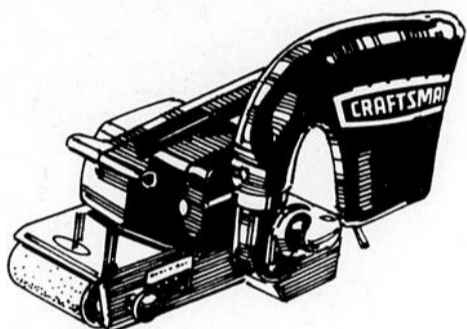

Rabais $ 35

Sableuse à ruban

119⁹⁸ ch. Rég. 154.98

Ramasse-sciure à ventilateur. Développe au maximum 1 1/2 hp. Ruban de ponçage 4 x 24". Surface de ponçage 24 po. ca. # 24 365