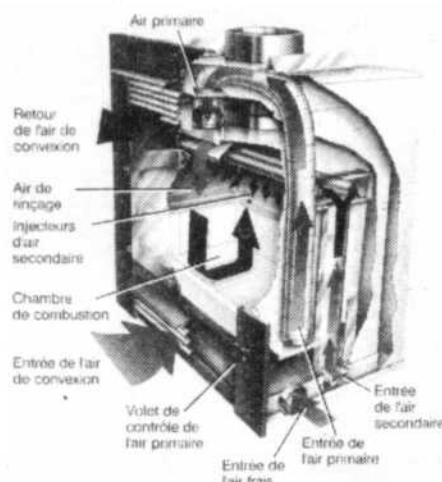

*L'Atre Champêtre
Saint-Hubert*

2800 Montée St-Hubert

Mon Maître des Flammes

443-8006

28

Combustion meilleure, plus propre, plus durable et à température plus élevée

Le foyer Max H•E est un foyer de haute efficacité étanche à l'air, construit pour durer. La chambre de combustion est faite d'acier inoxydable série 300 de forte épaisseur et résistant à la corrosion, et de fonte durable. L'intérieur est garni d'une doublure complète de briques réfractaires, et d'un dispositif de retenue des bûches en matériau réfractaire qui maximise la qualité de l'apparence, l'efficacité et la rétention de la chaleur. La chambre de combustion comporte un orifice d'évacuation des gaz de 7 po de diamètre, sur lequel une cheminée de foyer GSW s'adapte.