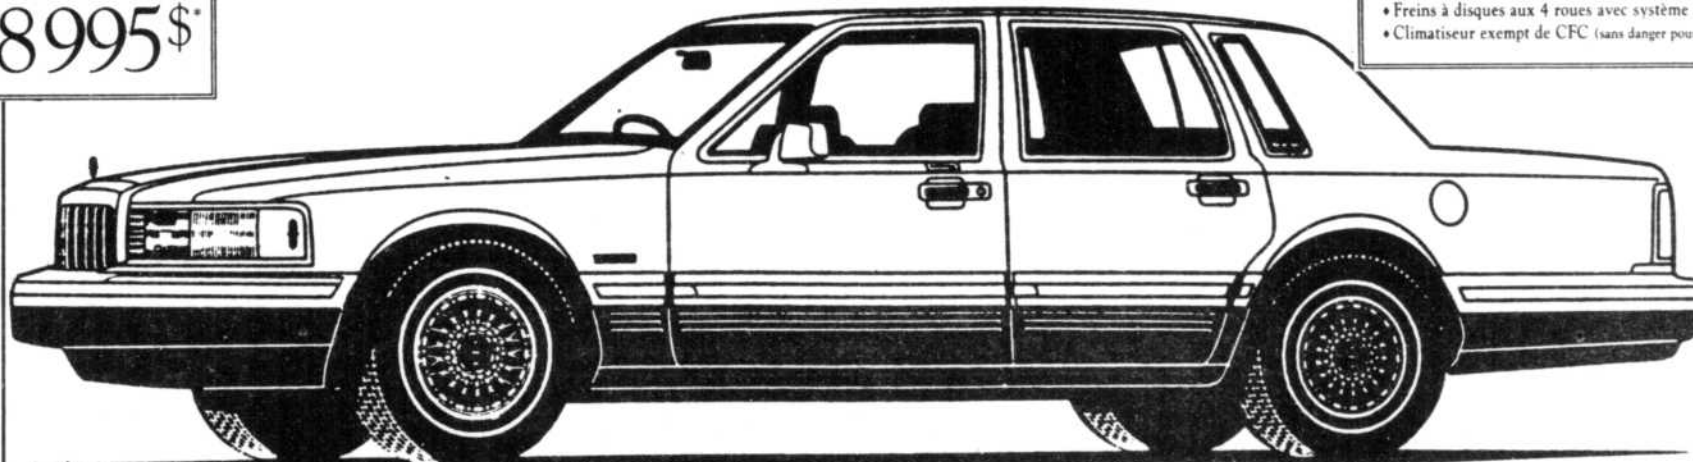

Le luxe traditionnel

La Lincoln Town Car 1994
SIGNATURE

38 995$

- Propulsion arrière
- Moteur V8 de 4,6 L/190 ch
- Coussin de sécurité pour conducteur et passager avant
- Freins à disques aux 4 roues avec système antiblocage
- Climatiseur exempt de CFC (sans danger pour l'otone)

L'ENGAGEMENT
LINCOLN

- La carte personnalisée - L'ENGAGEMENT LINCOLN-
- Le centre Lincoln et le service de dépannage Lincoln 24 heures sur 24
- La garantie Lincoln 48 mois/80 000 km

CHEZ PIERRE BRAULT
ENCORE PLUS POUR VOUS!

VENTE AU DÉTAIL À PARTIR DU STOCK DE PIERRE BRAULT AUTOMOBILES SEULEMENT. TRANSPORT, IMMATRICULATION ET TAXES EN SUS. LE CONCESSIONNAIRE PEUT VENDRE À PRIX MOINDRE. LE VÉHICULE PEUT DIFFÉRER DE CELUI ILLUSTRÉ CI-DESSUS. VOYEZ VOTRE CONCESSIONNAIRE POUR LES DÉTAILS.

Lincoln.
Plus que jamais,
le luxe à son apogée.

SERVICE...UNE TRADITION DE PÈRE EN FILS

BRAULT LE CENTRE
MERCURY
plus
DE LA RIVE-SUD

AUTOMOBILES PIERRE BRAULT LTÉE
142 BOUL. TASCHEREAU
GREENFIELD PARK
en face de l'hôpital Charles-Lemoyne

671-6115
MTL - 866-4131

CS14500K

28

28

28