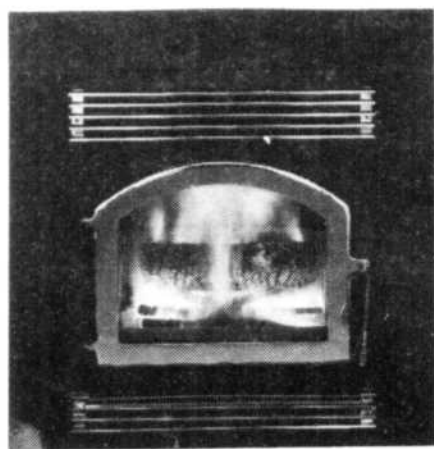

*L'Atre Champêtre
Saint-Hubert*

2800 Montée St-Hubert

Mon Maître des Flammes

443-8006

28

Combustion meilleure, plus propre, plus durable et à température plus élevée

Le foyer Max H•E est un foyer de haute efficacité étanche à l'air, construit pour durer. La chambre de combustion est faite d'acier inoxydable série 300 de forte épaisseur et résistant à la corrosion, et de fonte durable. L'intérieur est garni d'une doublure complète de briques réfractaires, et d'un dispositif de retenue des bûches en matériau réfractaire qui maximise la qualité de l'apparence, l'efficacité et la rétention de la chaleur. La chambre de combustion comporte un orifice d'évacuation des gaz de 7 po de diamètre, sur lequel une cheminée de foyer GSW s'adapte.

Nous avons une telle confiance dans la longévité du foyer Max H•E qu'il bénéficie d'une garantie limitée "vie entière". Avec le foyer Max H•E, vous obtenez un niveau d'efficacité plus proche de celui d'un poêle à bois qu'avec toute autre unité à dégagement de sécurité nul disponible sur le marché aujourd'hui. Et notre technologie avancée produit un feu beaucoup plus propre qui réduit sensiblement la production de composés nocifs - une contribution petite mais utile pour un environnement plus sain. Max H•E. Le foyer que vous attendiez est maintenant disponible.