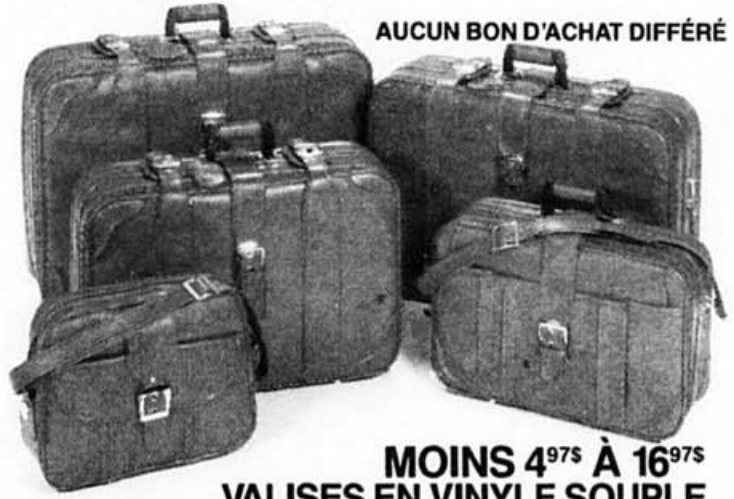

Spacemaker
MOINS 2^{52$} À 5^{00$}
ÉIAGÈRES VARIÉES
3 tablettes 24 x 24 x 10".
**A.S. 12,49
9⁹⁷
ch.
4 tablettes 48 x 24 x 10".
**A.S. 18,99
14⁹⁷
ch.
5 tablettes 72 x 36 x 10".
**A.S. 31,99
26⁹⁹
ch.

AUCUN BON D'ACHAT DIFFÉRÉ

MOINS 4^{97$} À 16^{97$}
VALISES EN VINYLE SOUPLE
Modèles 26 et 28" avec roulettes et dragonne. Tan seulement.
FOURRE-TOUT 20" 24" 26" 28"
**A.S. 16,94 **A.S. 29,94 **A.S. 34,94 **A.S. 49,94 **A.S. 56,94
11⁹⁷ **19⁹⁷** **24⁹⁷** **34⁹⁷** **39⁹⁷**
ch. ch. ch. ch. ch.