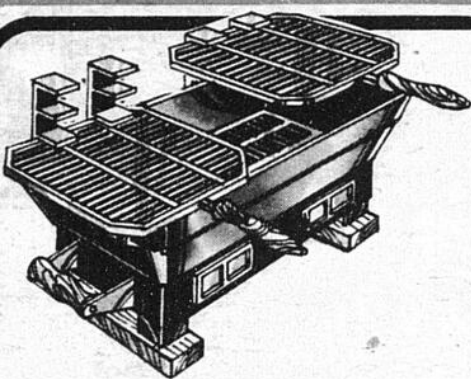

Bonimart

Grands magasins—Filiale du groupe Shawwa

présente:

5 Bons Jours pour Bonnes Aubaines

de mardi
8 juillet
jusqu'à samedi
12 juillet

Hibachi 10" x 17"

2 grils réglables, avec poignées en bois franc; 2 orifices de ventilation; poignées de transport isolantes et pieds robustes en bois dur.

488
ch.

Hibachi 15" x 15"

988
ch.

Modèle en fonte avec surface de cuisson carrée; gril réglable avec poignées en bois; orifices de ventilation; poignées de transport en bois et 4 pieds robustes.

Cruche isolante pour pique-nique

Capacité 1 gallon É. U., pour boissons chaudes ou froides. Polyéthylène moulé, isolation à double paroi; large goulot et bouchon étanche à bec verseur.

499
ch.

Barbecue de 24"

988
ch.

Petit prix pour budget modique... grand format pour réception en plein air! Gril plaqué, avec poignées et réglage type rochet. Trépied repliable pour faciliter le transport.