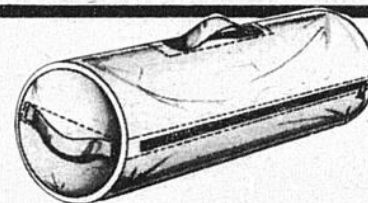

Sac marin à glissière

En nylon robuste ou couil de coton. Glissière pleine longueur. Avec bretelle. 36" x 21".

6⁹⁹ ch.

Toutes les mesures indiquées sont approximatives.

Sacs de couchage chauds et confortables