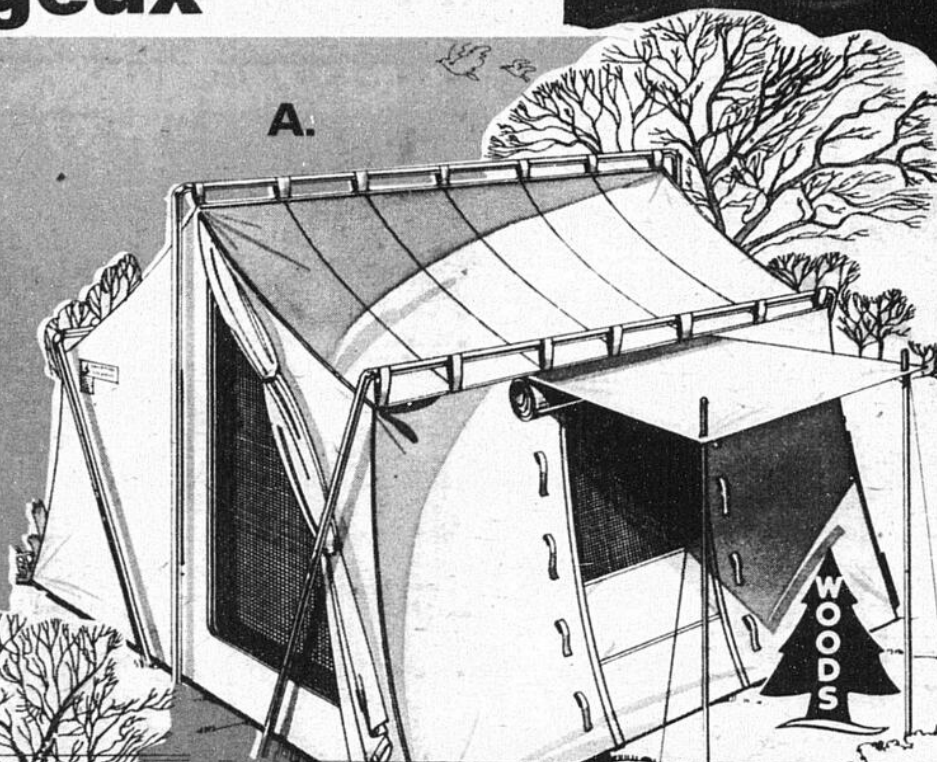

L'ÉQUIPEMENT PHOTOGRAPHIQUE EST VENDUE AVEC GARANTIE ET INSTRUCTIONS

Equipez-vous... avec ces articles de camping avantageux

Bonimart

**A. Robuste et spacieuse...
Room Master Woods 9' x 12'**

89⁸⁸ ch.

Tente en épaisse toile de coton hydrofuge avec tapis de sol cousu, en polyéthylène tissé, enduit. 2 grandes fenêtres à rabat. Monture extérieure en métal facile à assembler. 6 places. (Montures d'auvent non inclus).