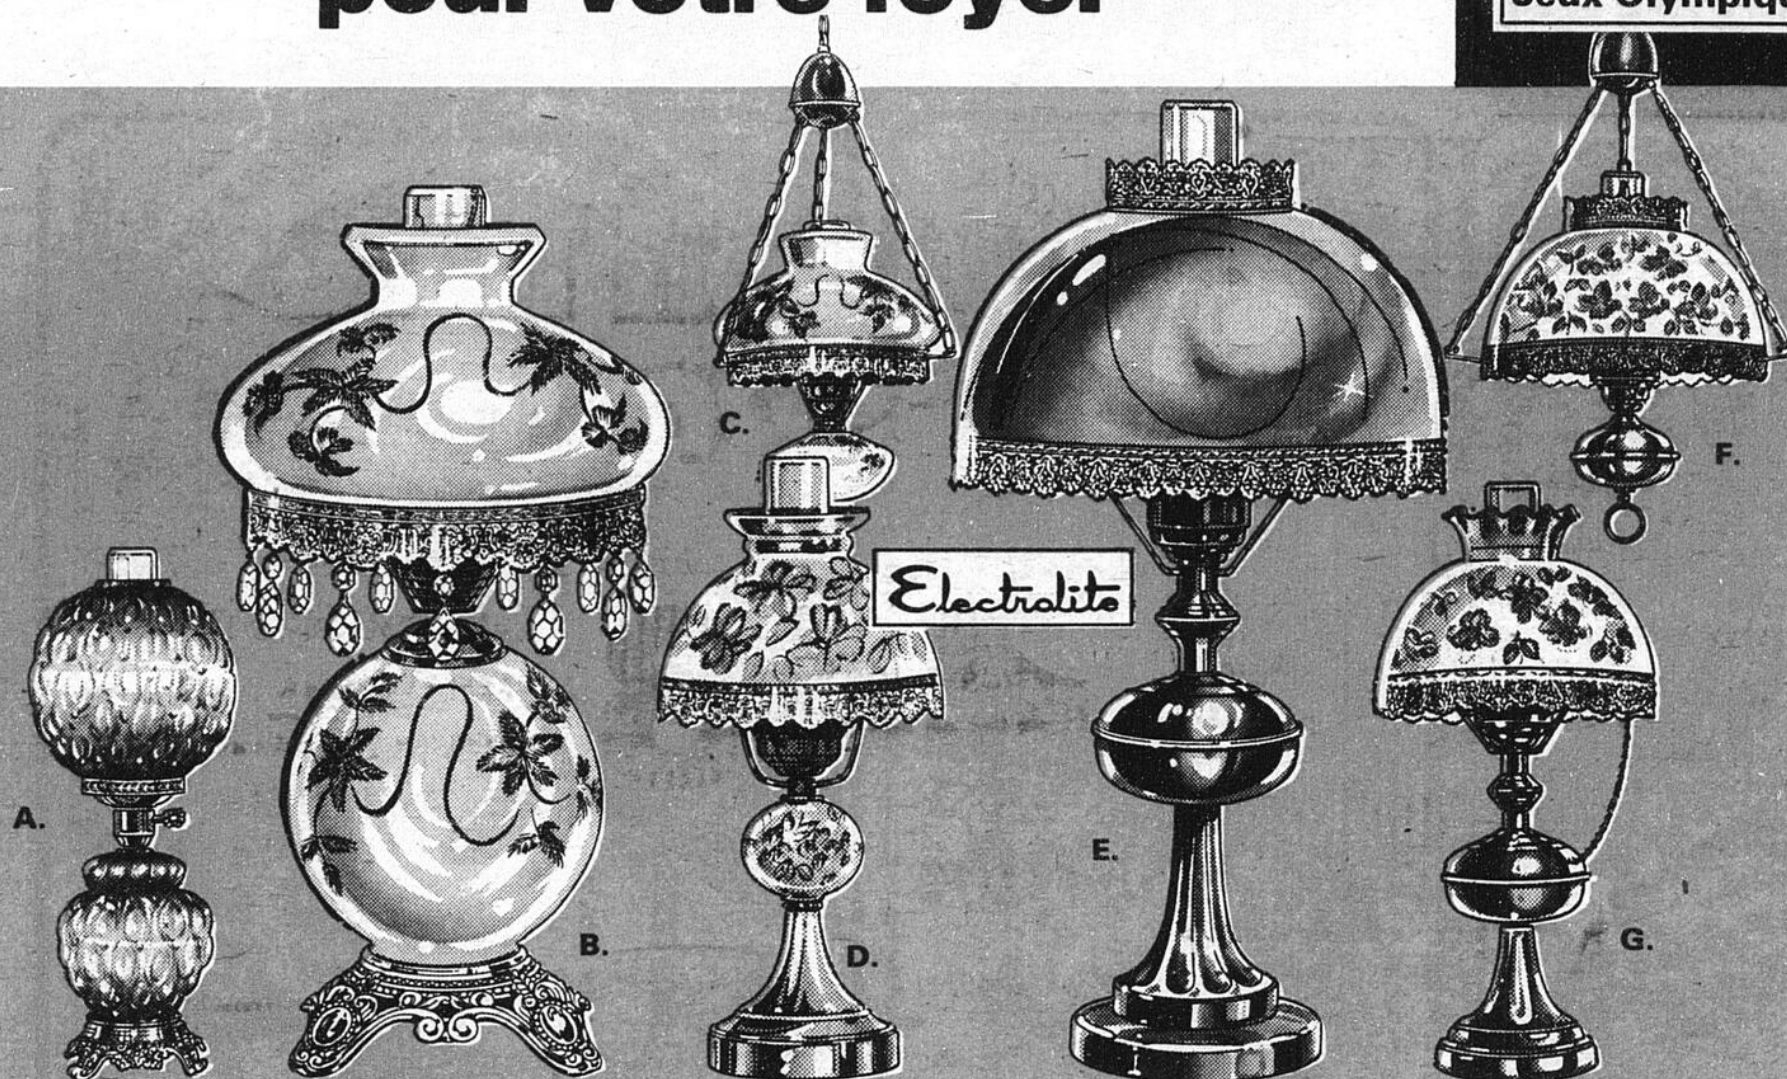

Bon'idée pour votre foyer

Visitez notre
boutique de
souvenirs des
Jeux Olympiques.

Un achat exceptionnel...
Lampe-tempête de table
de style Américaine

14⁹⁹
ch.

A. Abat-jour et socle assorti en verre transparent à effet relief très attrayant. Verre de lampe 21" haut, avec manchon et clef. Attrayantes combinaisons de couleurs: ambre/noir; ambre/rubis; bleu/vert.

Lampes de style
victorien peintes
à la main

B.C.E.F.
Au choix
29⁹⁹
ch.

Motif floral de ton or magnifiquement décoré et peint à la main sur verre teinté opalin, base moulée et filigrane au fini de ton bronze antique.
B. Lampe de table: 20" de hauteur. Abat-jour de 10" de diamètre et globe en verre de 8" de diamètre. Interrupteur à clé. C. Lampe suspendue: à cordon de ton or de 15' et chaîne de teinte cuivre de 12'. Ferrures comprises.
D. Petite lampe: 16" de hauteur, abat-jour de 7" de diamètre.

19⁹⁹
ch.

Le style
colonial toujours
si populaire

Abat-jour en acrylique en tons unis rubis ou ambre, ou ravissant motif floral en vert/jaune, au choix. Diamètre 13".
E. Lampe de table: 24" de haut. Socle fini couleur bronze patiné avec griffe filigrane.
F. Lampe suspendue: sur fil de 15', de teinte or et chaîne couleur laiton de 12'. Accessoires d'installation inclus.
G. Petite lampe assortie: 21" de haut. Abat-jour de 10" de diamètre.

19⁹⁹
ch.

Toutes les lampes sont approuvées C.S.A.