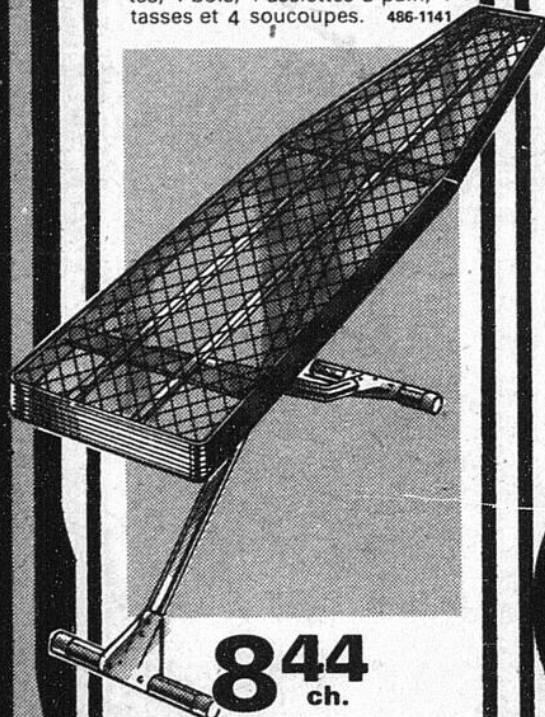

844
ch.

Table à repasser réglable de 24" à 36" de haut

Dessus de 14" x 54" assurant une grande surface de repassage. Durable fini émaillé cuit au four. Pieds décalés repliables. 495-1101

Service de couverts en acier inoxydable