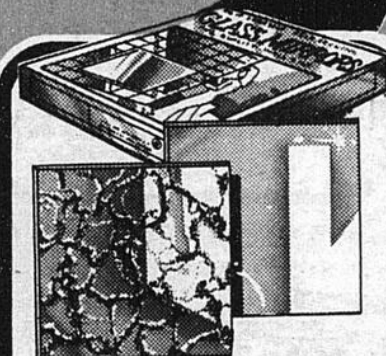

19⁹⁹
ch.

Toutes les lampes sont approuvées C.S.A.

Attrayantes étagères plaquées
noyer avec montants en bois dur

H. 3 étagères: 38" H x 72" L x 14" P

J. 4 étagères: 52" H x 36" L x 14" P

K. 6 étagères à coin: 70" H x 32" L x 16" P

L. 3 étagères: 38" H x 36" L x 14" P

28⁸⁸
ch.

H.J.K.
Au choix
38⁸⁸
ch.

ÉCONOMISEZ plus de \$20

Tapis
9' x 12' en
nylon touffu
durable

Notre prix crt. 89.99

69⁸⁸
ch.

Ces tapis ont un envers en jute double, très robuste. Beaux coloris décoratifs.

Carreaux de miroir
carrés de 12"

Boîte de 12
Veinés Couleur
Or antique **9⁹⁹**
ch.

Boîte de 12
Limpides **7⁹⁹**
ch.

Au complet avec galon 3M et instructions pour les poser soi-même.

Toutes les mesures indiquées sont approximatives.