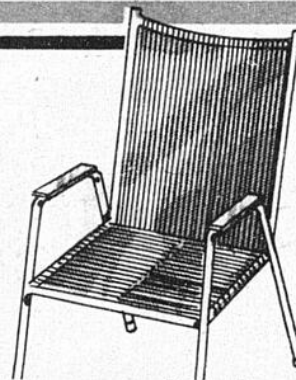

488
ch.

Hibachi 15" x 15"

988
ch.

Modèle en fonte avec surface de cuisson carrée; gril réglable avec poignées en bois; orifices de ventilation; poignées de transport en bois et 4 pieds robustes.

Cruche isolante pour pique-nique

Capacité 1 gallon É. U., pour boissons chaudes ou froides. Polyéthylène moulé, isolation à double paroi; large goulot et bouchon étanche à bec verseur.

499
ch.

Barbecue de 24"

988
ch.

Petit prix pour budget modique... grand format pour réception en plein air! Gril plaqué, avec poignées et réglage type rochet. Trépied repliable pour faciliter le transport.

Toutes les dimensions indiquées sont approximatives.

Chaise "Nice" importée

Corps en tube de vinyle, monture en acier enduit de vinyle résistant à l'écaillage. Embouts en caoutchouc.

1499
ch.

Chaise en tube de vinyle