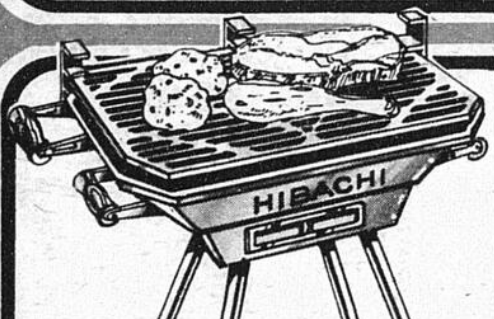

Bonimart

Grands magasins—Filiale du groupe Shawwa

présente:

5 Bons Jours pour Bonnes Aubaines

de mardi
8 juillet
jusqu'à samedi
12 juillet

Hibachi 10" x 17"

2 grils réglables, avec poignées en bois franc; 2 orifices de ventilation; poignées de transport isolantes et pieds robustes en bois dur.

488
ch.

Hibachi 15" x 15"

988
ch.

Modèle en fonte avec surface de cuisson carrée; gril réglable avec poignées en bois; orifices de ventilation; poignées de transport en bois et 4 pieds robustes.

Cruche isolante pour pique-nique

Capacité 1 gallon É. U., pour boissons chaudes ou froides. Polyéthylène moulé, isolation à double paroi; large goulot et bouchon étanche à bec verseur.

499
ch.

Barbecue de 24"

988
ch.

Petit prix pour budget modique... grand format pour réception en plein air! Gril plaqué, avec poignées et réglage type rochet. Trépied repliable pour faciliter le transport.