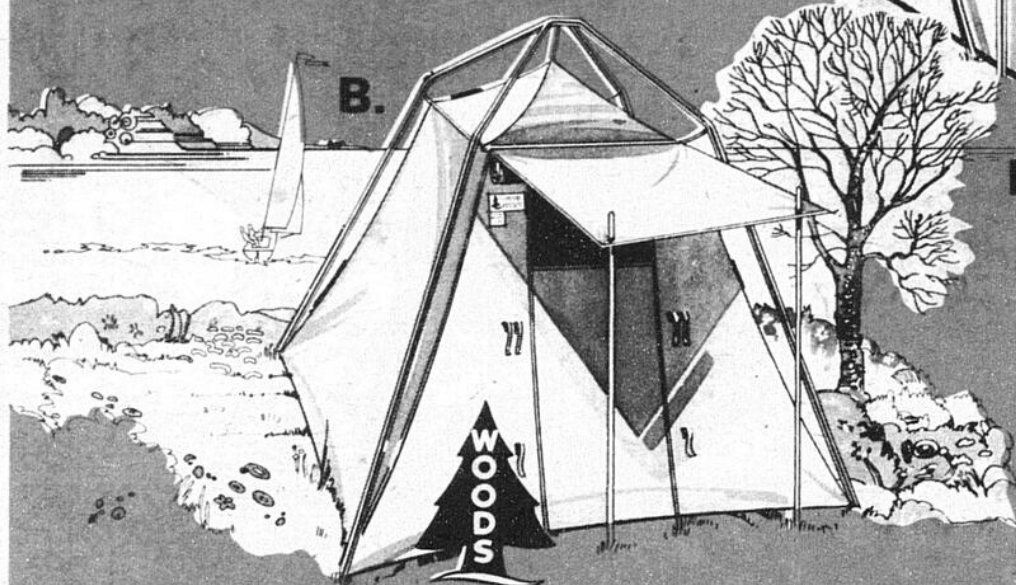

B.

**B. Le choix du campeur...
Tente touriste Woods 9' x 9'**

49⁸⁸ ch.

Une tente assez grande pour 4 personnes. Epais couil de coton hydrofuge, avec tapis de sol cousu, d'un seul tenant, en polyéthylène tissé, enduit. Porte à glissière et auvent de 6'. Monture extérieure en métal. Murs verts, toit jaune.

Entraînez-vous dans ces survêtements

15⁹⁹ ch.

Doux mélange de 65% nylon/35% coton d'entretien facile. Veste à col rabattu, fermeture éclair entière devant, et 2 poches latérales. Pantalon à taille élastique, poche latérale à fermeture éclair, jambes fuselées et sous-pieds. Manches de la veste et pantalon à rayures blanches décoratives.

Sac à dos en nylon

19⁹⁹ ch.

Armature en H, aluminium, 31" x 15" x 14"; rempli: 22" x 16" x 8". 5 poches extérieures, 1 pochette à cartes. Drapeau canadien sur le rabat.

Sac marin à glissière

En nylon robuste ou couil de coton. Glissière pleine longueur. Avec bretelle. 36" x 21".

6⁹⁹ ch.

Toutes les mesures indiquées sont approximatives.

Sacs de couchage chauds et confortables

Igloo 77" x 30"

Extérieur et doublure 100% nylon hydrofuge. 1 1/4 lb de bourre en polyester. Glissière tout autour. Capuchon-housse avec emblème 'feuille d'érable'.

12⁹⁹ ch.

Eskimo 77" x 36"

Extérieur 100% nylon Schuss, doublure 100% coton imprimé. 4 lb bourre de fibre reconditionnée. Glissière tout autour.

14⁹⁹ ch.

Cherokee 72" x 36"

Extérieur 100% nylon Schuss, doublure 100% coton imprimé. 2 lb bourre acrylique Thermolene*. Glissière tout autour.

12⁹⁹ ch.

Junior 66" x 27"

Extérieur 100% acétate rayonne, doublure 100% coton imprimé. 2 1/2 lb bourre en fibre reconditionnée. Glissière tout autour.

9⁹⁹ ch.

Tous les prix en vigueur jusqu'à la fermeture samedi le 12 juillet, jusqu'à épuisement des stocks. Nous nous réservons le droit de limiter les quantités.

Bonimart

HEURES D'OUVERTURE
LUN. - MAR. - MER. 9-30h à 18h
JEU. ET VEN. 9-30h à 21h
SAMEDI 9h à 17h

STATIONNEMENT GRATUIT

PLAZA CHATEAUGUAY
15-17 Boul. St-Jean-Baptiste
Châteauguay, Québec

PLACE DESORMEUX
Angle Chemin de Chambly et
Boul. Desormeux, Longueuil, Québec

GREENFIELD PARK
840 Boul. Taschereau
Greenfield Park, Québec

PLACE VIAU
7600, rue Viau
Montréal, Québec

PLACE ST-JEAN
Boul. du Séminaire
et rue St-Louis, St-Jean, Québec

CENTRE D'ACHATS DUVERNAY
3100 Boul. de la Concorde, Duvernay, Laval

CHARGEEX

AVCO

RESERVATION DE MARCHANDISE
RESERVÉE