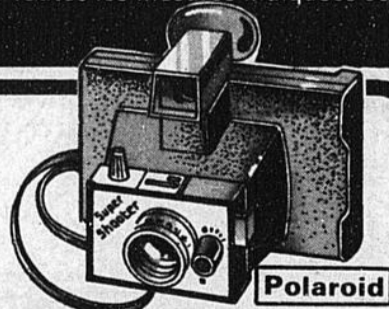

27788
ch.

Dimensions:
115" large x 100"
prof. x 95" haut au faite
Embrasure: 51" large x 69" haut

Toutes les mesures indiquées sont approximatives

Super Shooter de Polaroid

2777
ch.

L'appareil instantané idéal. Avec objectif F9 3 éléments 114M, cellule photo-électrique, contrôle de luminosité et prise de flash pour cubes-éclair. Se charge avec tous les genres de film Polaroid Land.

Projecteur de film Eumig 500E Dual 8

Notre prix crt 99.99

7777
ch.

Projetez vos films sur cet appareil de fabrication soignée. Bobine de 400' à chargement automatique; marche avant ordinaire et au ralenti, rebobinage rapide automatique.