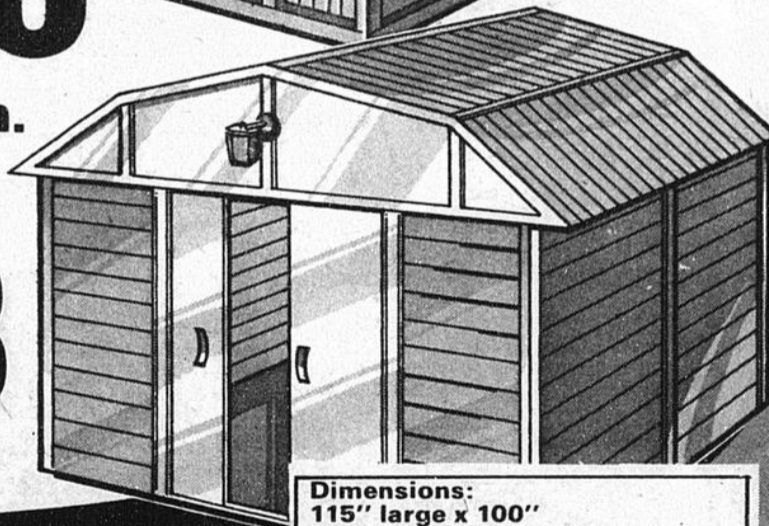

Dimensions:
115" large x 100"
prof. x 95" haut au faite
Embrasure: 51" large x 69" haut

Toutes les mesures indiquées sont approximatives