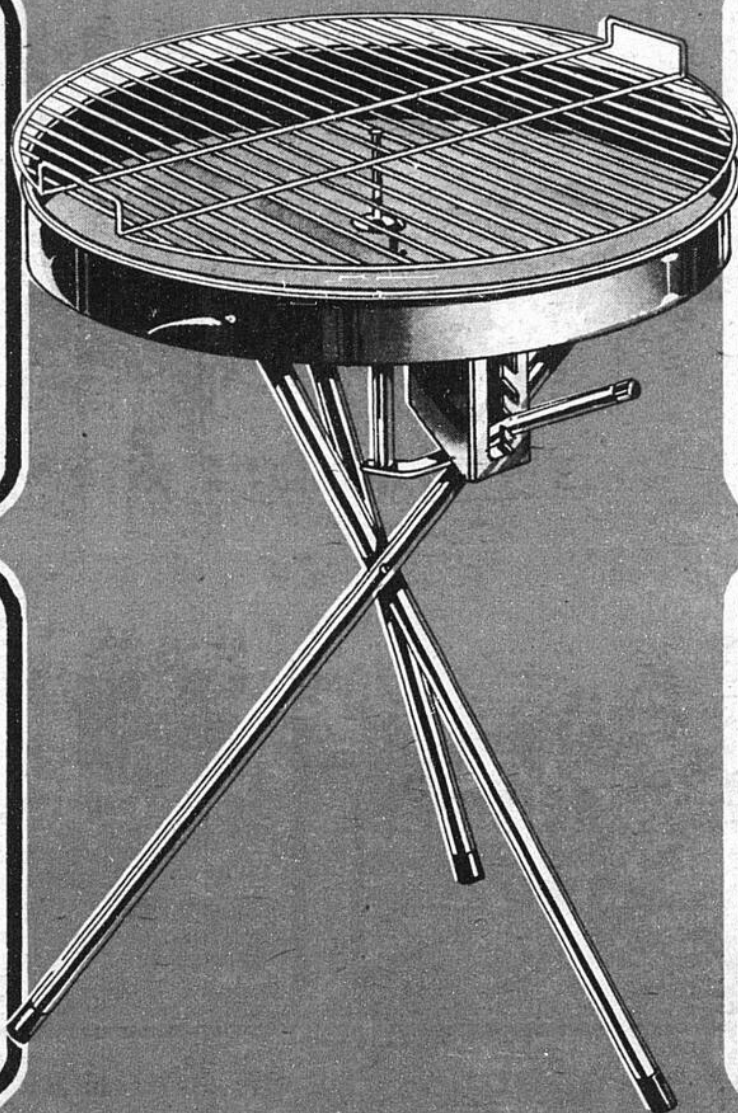

Capacité 1 gallon É. U., pour boissons chaudes ou froides. Polyéthylène moulé, isolation à double paroi; large goulot et bouchon étanche à bec verseur.

499
ch.

Barbecue de 24"

988
ch.

Petit prix pour budget modique... grand format pour réception en plein air! Gril plaqué, avec poignées et réglage type rochet. Trépied repliable pour faciliter le transport.