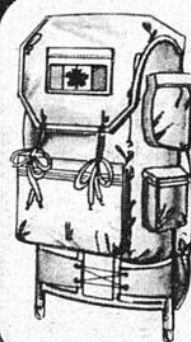

Sac à dos en nylon

19⁹⁹ ch.

Armature en H, aluminium, 31" x 15" x 14"; rempli: 22" x 16" x 8". 5 poches extérieures, 1 pochette à cartes. Drapeau canadien sur le rabat.