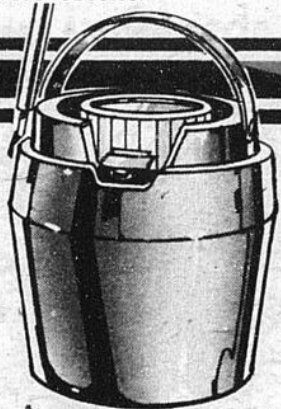

Cruche isolante pour pique-nique

Capacité 1 gallon É. U., pour boissons chaudes ou froides. Polyéthylène moulé, isolation à double paroi; large goulot et bouchon étanche à bec verseur.

499
ch.