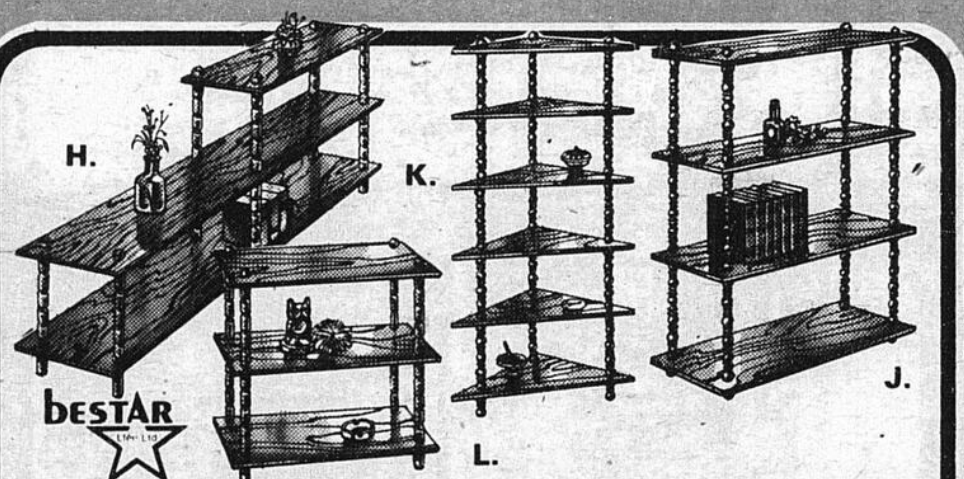

Attrayantes étagères plaquées
noyer avec montants en bois dur

H. 3 étagères: 38" H x 72" L x 14" P

J. 4 étagères: 52" H x 36" L x 14" P

K. 6 étagères à coin: 70" H x 32" L x 16" P

L. 3 étagères: 38" H x 36" L x 14" P

28⁸⁸
ch.

H.J.K.
Au choix
38⁸⁸
ch.