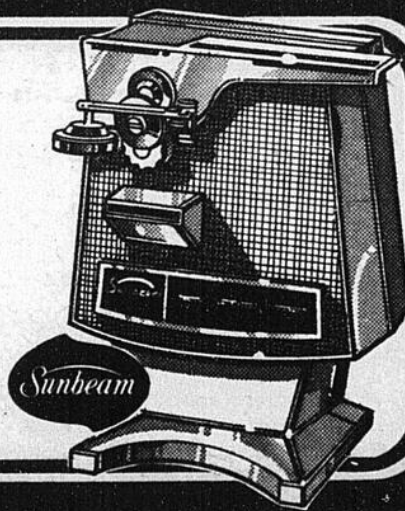

Molleton et housse pour table à repasser

244
ch.

Housse en durable coton fleuri s'adaptant à la plupart des tables à repasser. 495-1006

Ouvre-boîtes avec décapsuleur Sunbeam

799
ch.

Lame coupante durable assurant une coupe rapide et silencieuse. Aimant pour maintenir les boîtes. 522-2337