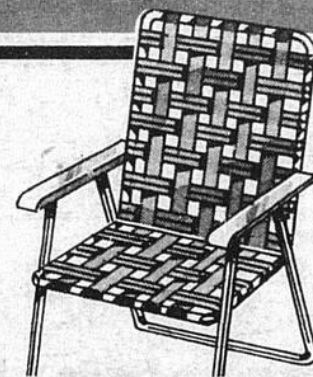

Capacité 1 gallon É. U., pour boissons chaudes ou froides. Polyéthylène moulé, isolation à double paroi; large goulot et bouchon étanche à bec verseur.

499
ch.

Barbecue de 24"

988
ch.

Petit prix pour budget modique... grand format pour réception en plein air! Gril plaqué, avec poignées et réglage type rochet. Trépied repliable pour faciliter le transport.

Toutes les dimensions indiquées sont approximatives.

Chaise "Nice" importée

Corps en tube de vinyle, monture en acier enduit de vinyle résistant à l'écaillage. Embouts en caoutchouc.

1499
ch.

Chaise en tube de vinyle

Monture en acier, à haut dossier carré, avec corps en tube de vinyle. Enduit vinyle résistant à l'écaillage. Accoudoirs en plastique et embouts en caoutchouc.

1999
ch.

Chaise tube et sangle

Attrayante combinaison de tube et sangle sur monture en aluminium robuste. Larges accoudoirs en plastique et stabilisateurs.