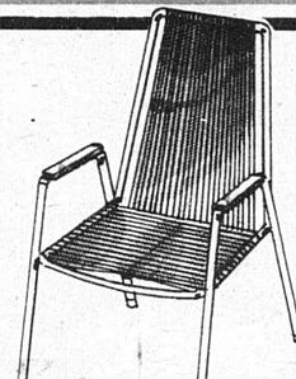

488
ch.

Hibachi 15" x 15"

988
ch.

Modèle en fonte avec surface de cuisson carrée; gril réglable avec poignées en bois; orifices de ventilation; poignées de transport en bois et 4 pieds robustes.

Cruche isolante pour pique-nique

Capacité 1 gallon É. U., pour boissons chaudes ou froides. Polyéthylène moulé, isolation à double paroi; large goulot et bouchon étanche à bec verseur.

499
ch.

Barbecue de 24"

988
ch.

Petit prix pour budget modique... grand format pour réception en plein air! Gril plaqué, avec poignées et réglage type rochet. Trépied repliable pour faciliter le transport.

Toutes les dimensions indiquées sont approximatives.

Chaise "Nice" importée

Corps en tube de vinyle, monture en acier enduit de vinyle résistant à l'écaillage. Embouts en caoutchouc.

1499
ch.

Chaise en tube de vinyle