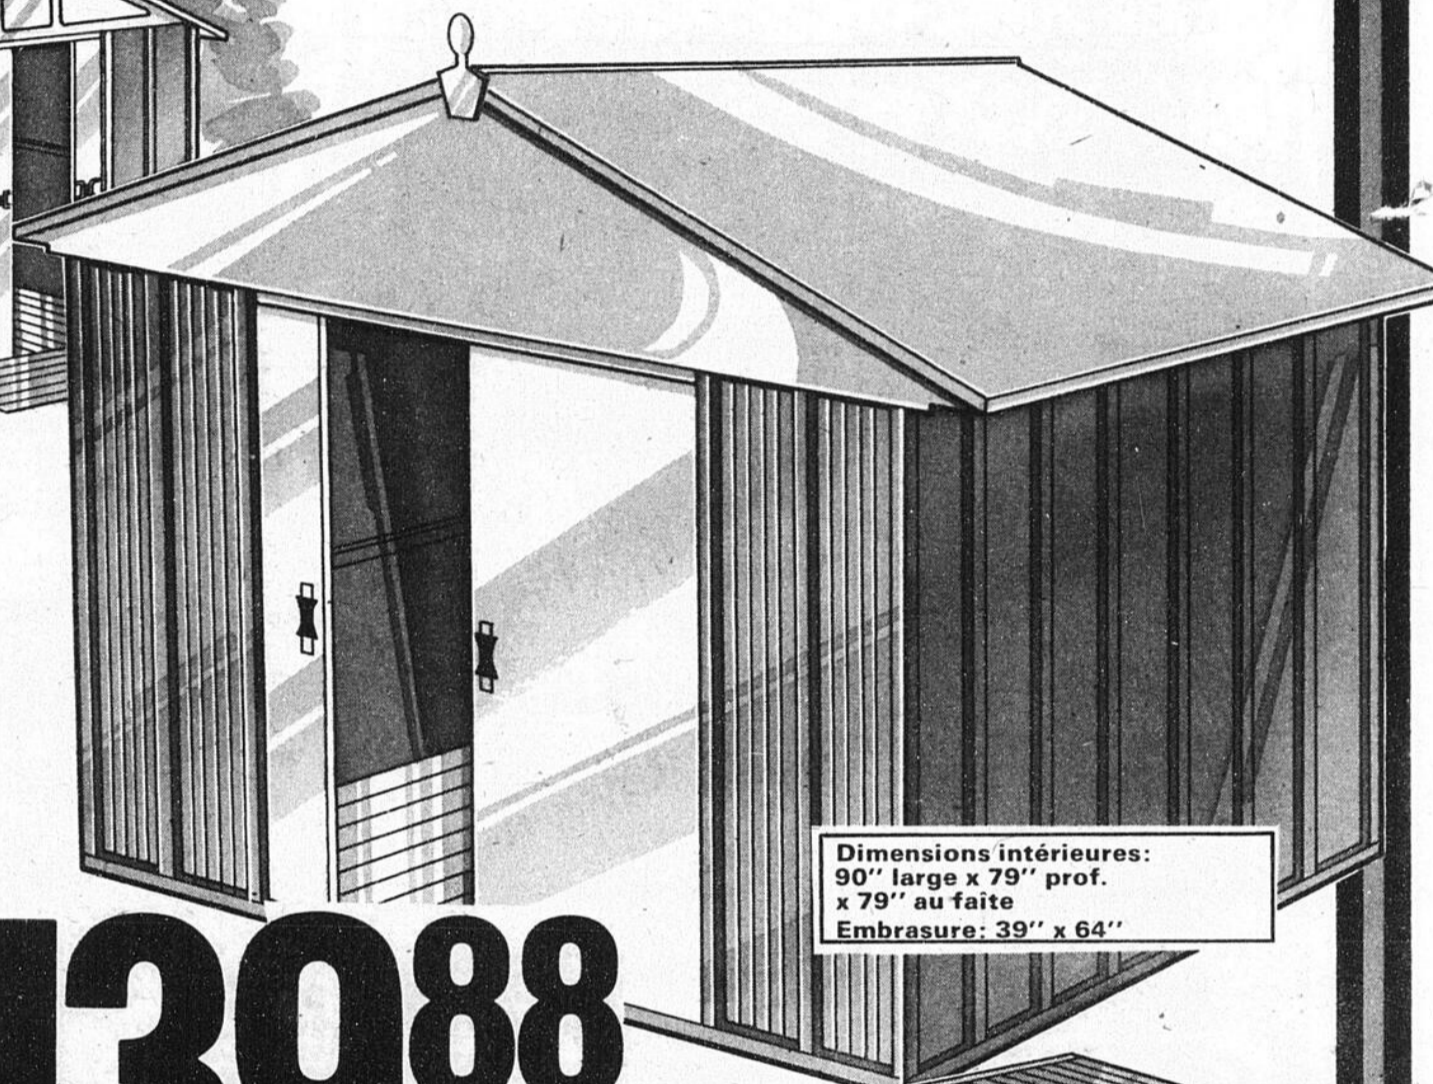

Utilisez votre carte Chargex ou Master Charge pour vous procurer ces articles pratiques

Visitez notre boutique de souvenirs des Jeux Olympiques.

Spacieuse remise Spacemaker G107

17788
ch.

Poutre de faite d'un seul tenant pour support maximum; entretoise solide sur les quatre parois. Toutes les pièces, cannelées pour plus de résistance, sont numérotées pour faciliter l'assemblage. (Plancher non inclus). Dim. intérieures: 117" large x 78" prof. x 77½" haut. 405-6002