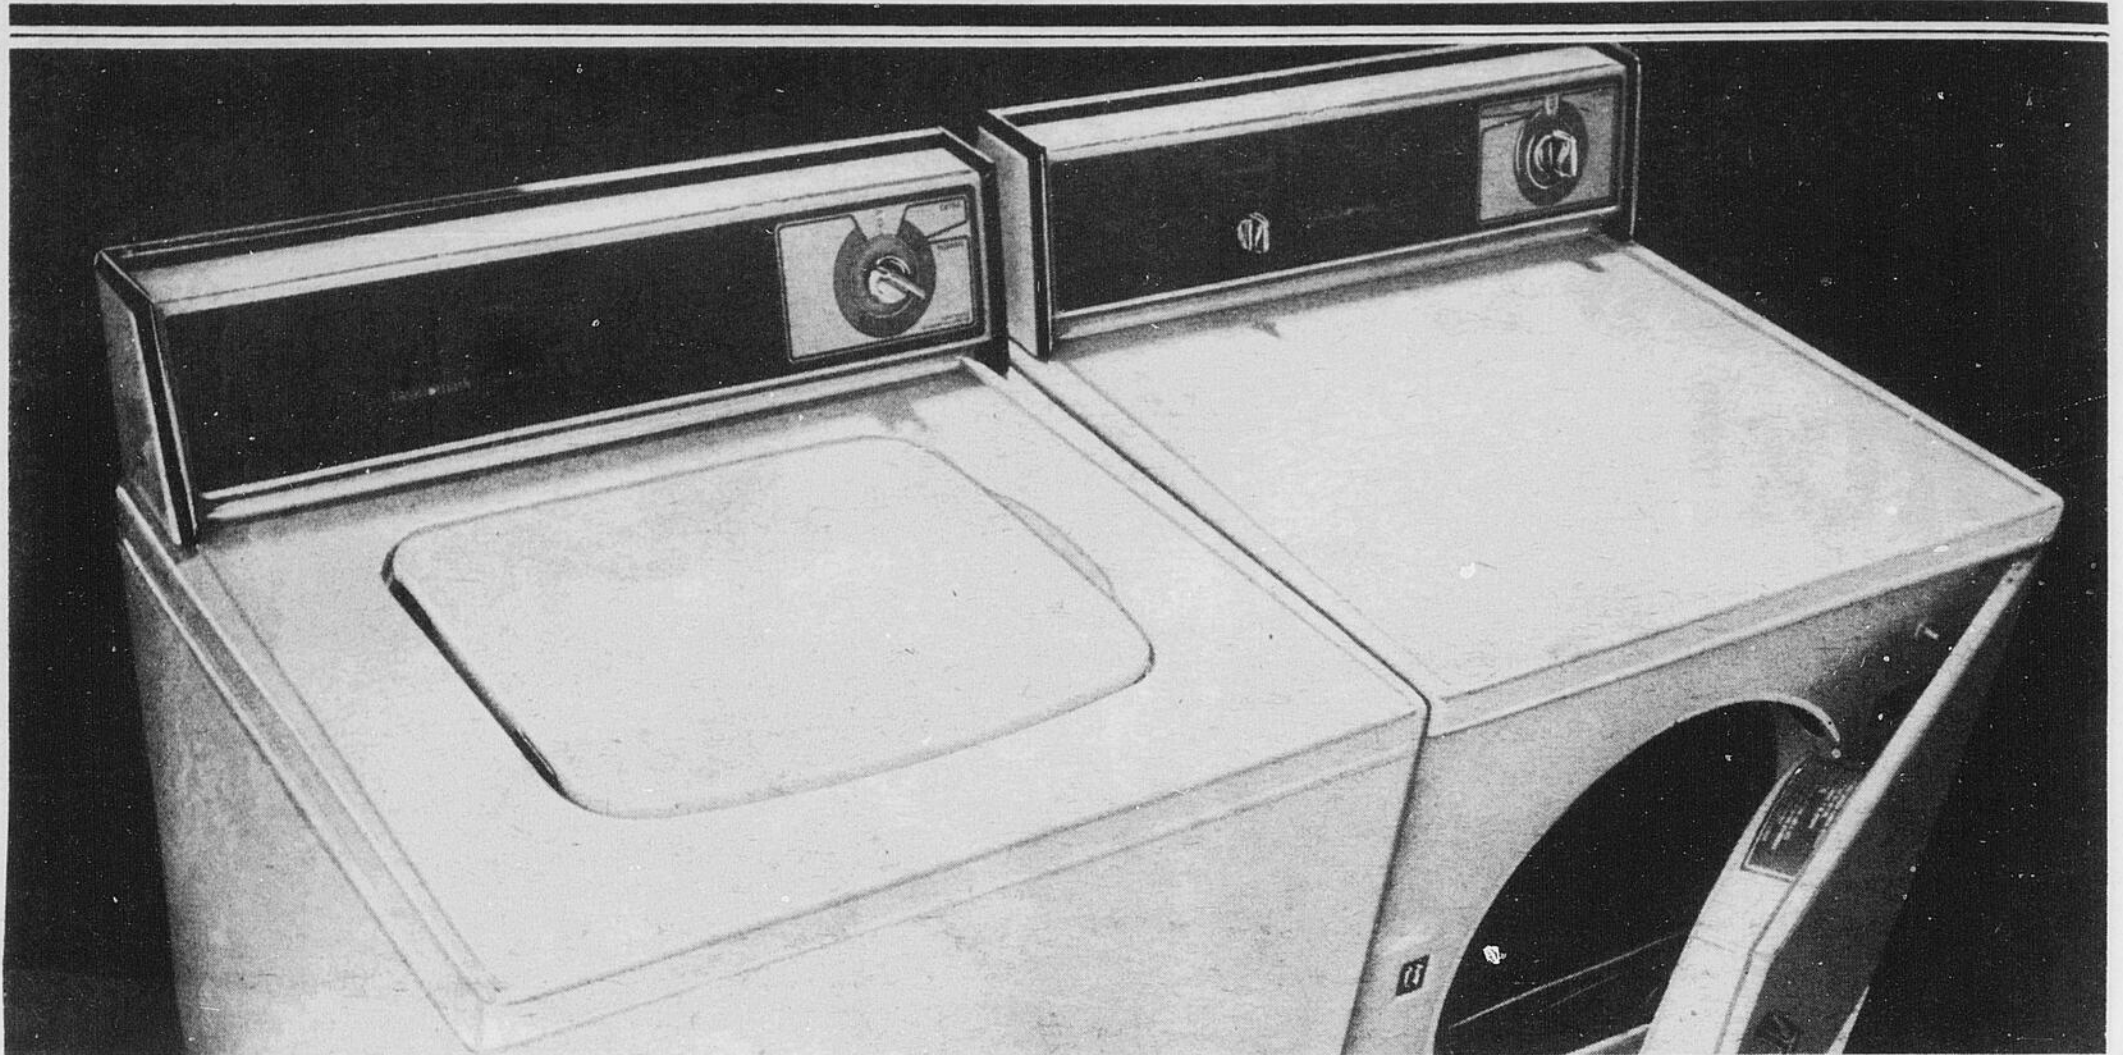

Articles de sport, rayon 740; jouets, rayon 762

A ne pas manquer...

Rabais de \$93
sur la paire!

A. Machine à laver automatique. 2 combinaisons programmées de températures d'eau. Niveau d'eau programmé. Blanc. Modèle 52000.