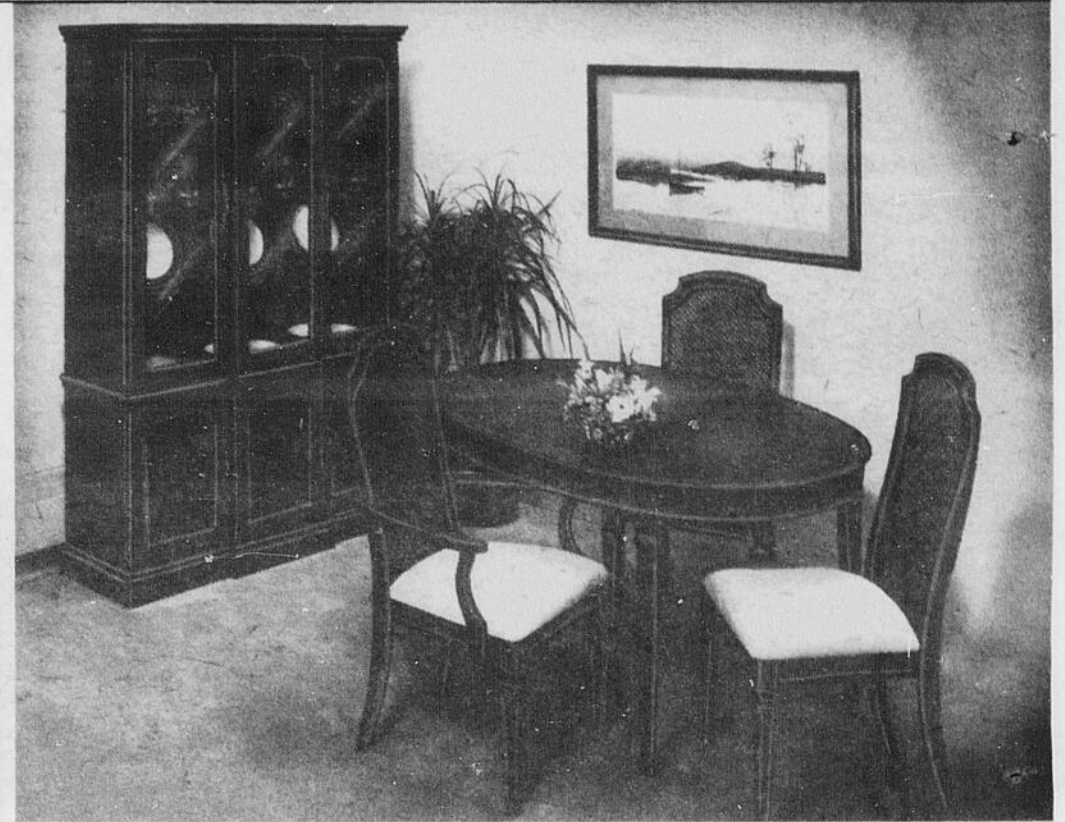

La Baie,
ord. 690.00

528⁰⁰
l'ens.

Bibliothèque 3 pièces de Goldcrest

K. Un article des plus populaire! Inclut: rayons ouverts, étagère-bar à 2 portes et étagère à rayons avec 2 portes. Fini de mélamine, aspect pacanier.

La Baie,
559.00

448⁰⁰
l'ens.

Salle à manger à rabais!

Ensemble 5 pièces «Vision» de Deilcraft de style contemporain fini paçancier.

Comprend: 1 table ovale, rallonge de 20" (pour 6), 3 chaises et 1 avec siège rembourré, appui-bras et dossier canné. Aussi offert,