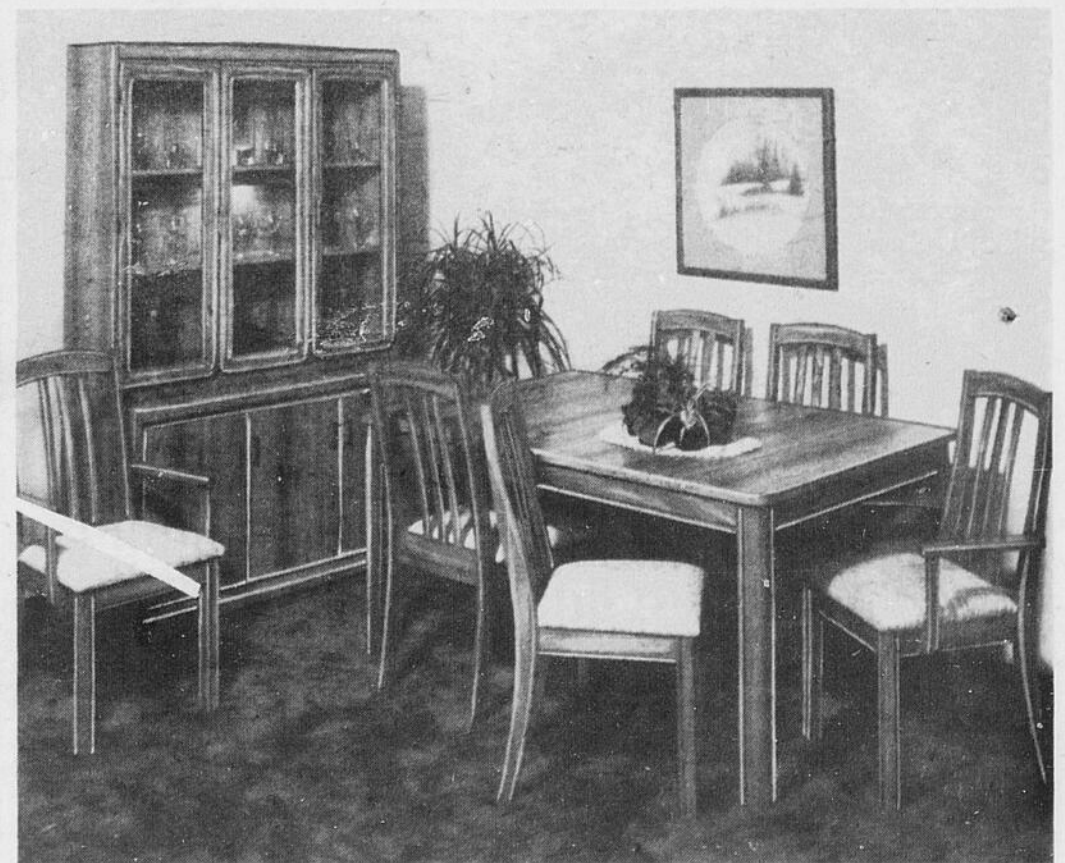

La Baie,
559.00

448⁰⁰
l'ens.

Salle à manger à rabais!

Ensemble 5 pièces «Vision» de Deilcraft de style contemporain fini paçancier.

Comprend: 1 table ovale, rallonge de 20" (pour 6), 3 chaises et 1 avec siège rembourré, appui-bras et dossier canné. Aussi offert,

Ensemble 5 pièces

1098⁰⁰ l'ens.

Bahut **898⁰⁰** ch.

Ensemble 5 pièces «Arlington» de Deilcraft. Fabrication d'érable massif et fini d'acajou.

Comprend: 1 table ovale avec rallonge pour 6, 3 chaises et 1 avec siège rembourré canné. Aussi offert, bahut avec placage coupe losange.

Rabais de \$157 sur ensemble 5 pièces Nadeau!

Ravissant ensemble de style colonial, fait d'érable massif. Comprend: 1 table ronde, 2 rallonges, 4 chaises rembourrées. Aussi offert, buffet et vaisselier.

Ensemble 5 pièces La Baie, ord. 835.00

Buffet et vaisselier la Baie, ord. 958.00

678⁰⁰ l'ens.

798⁰⁰ l'ens.

Ensemble 8 pièces de Palliser.

Style moderne fini chêne auburn. Comprend: table avec rallonge de 18", 4 chaises et 2 autres avec appui-bras, et bahut. Aussi offert, vaisselier.