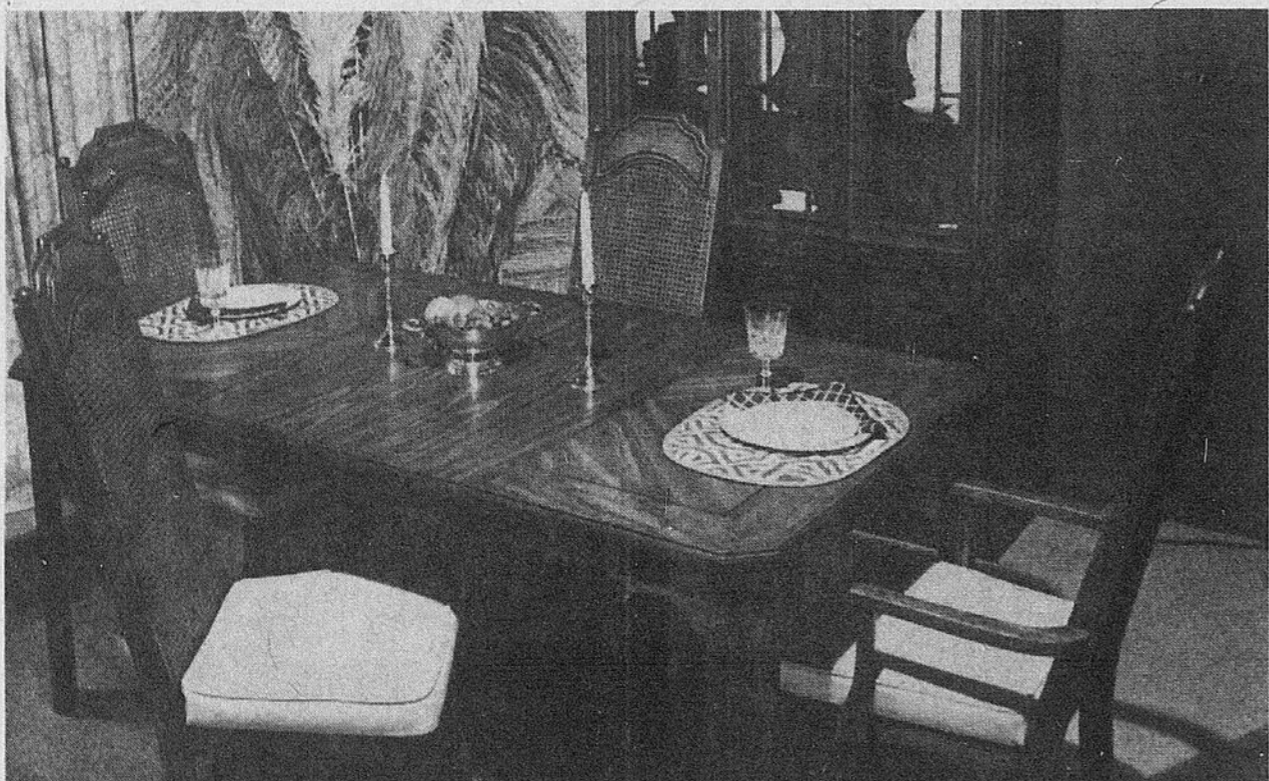

Mobilier de 6 pièces à 180.00 de rabais

1799.00

Ordinairement 1979.00
Aucun acompte
\$90 par mois

(11-5) Mobilier de style contemporain, élégant et original, pour la salle à manger. Table carrée avec 2 rallonges, quatre chaises dont une avec accoudoirs, recouvertes d'un tissu de ton naturel, et vaisselier avec section supérieure fermée par 2 portes vitrées et section inférieure fermée par 2 portes en osier. Finition en chêne.

Mobilier de 9 pièces à 400.00 de rabais

1999.00

Ordinairement 2399.00
Aucun acompte
\$100 par mois

(11-6) Mobilier de salle à manger dont la finition soignée est en pacanier. Composé d'une table de 64 sur 40 po. (avec rallonge de 20 po.), de 6 chaises (dont 2 avec accoudoirs) recouvertes d'un tissu de ton doré, d'un buffet avec 4 portes en bois et d'un vaisselier avec 4 portes vitrées. Poignées d'aspect laiton.