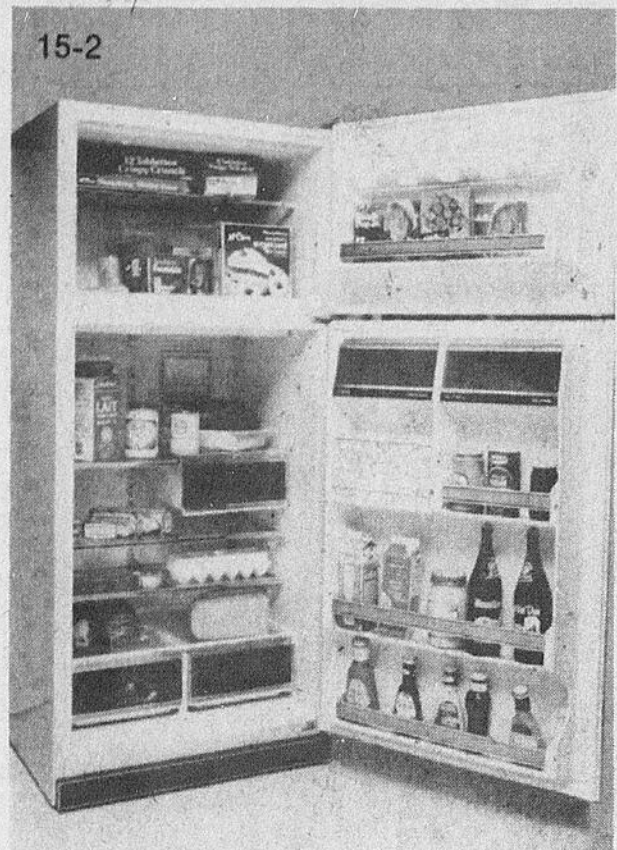

Congélateur de 7 pi. cu.
289.00 Ord. 319.95
$15 par mois
(15-4) Modèle coffre d'une capacité de 262 lb, avec panier, lampe-témoin, serrure et clé. Ton amande ou café au choix.
Modèle de 12 pi. cu., capacité de 423 lb. Deux paniers. Blanc. Ord. 359.95, 329.00

Cuisinière de 30 pouces
499.00 Ord. 539.95
$25 par mois
(15-5) Comprend deux éléments de 8 po. et deux de 6 po., tournebroche intégré et horloge à lecture directe. Blanc. Appareil de ton doré ou amande, 10.00 en sus.
Modèle avec four autonettoyant, et tournebroche. Blanc, ord. 729.95, 689.00
Doré, amande, avocat ou café, 699.00

Four à micro-ondes
559.00 Ord. 599.95
$28 par mois
(15-6) Modèle de 1.2 pi. cu. avec minuterie de 120 minutes et boutons-poussoirs.