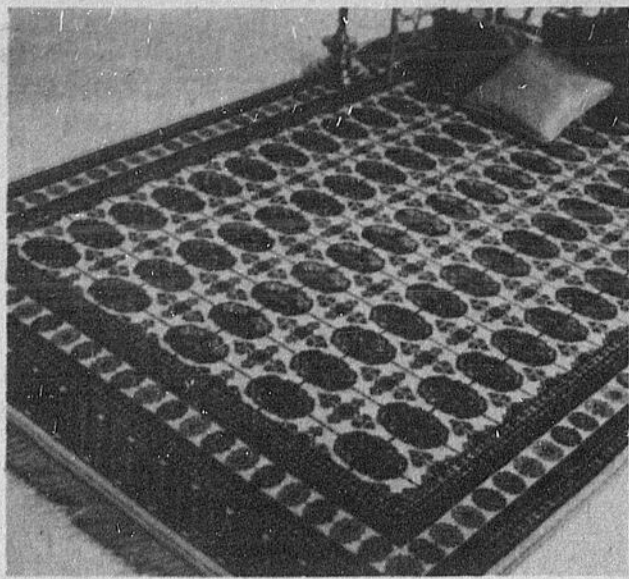

Décorez à bon compte en choisissant parmi 6 moquettes offertes à des bons rabais

12.99 Ord. 14.99 la v. car.
Moquette Sheer Suede (12-4) Nylon traité Scotchgard. Choix de 13 tons décoratifs.

14.99 Ord. 17.00 la v. car.
Moquette Bacaris (12-6) Polyester Trevira Star traité Zepel de Dupont. En 15 tons.

14.99 Ord. 21.99 la v. car.
Moquette Deep Velvet (12-8) Peluche de polyester Trevira Star. 25 tons au choix.

12.99 Ord. 14.99 la v. car.
Moquette Picture Perfect (12-5) Belle peluche de nylon offerte en 8 beaux coloris.

14.99 Ord. 17.99 la v. car.
Moquette Sultry (12-7) Fibre de nylon Dupont ciselée. En 9 teintes vives.

17.99 Ord. 22.99 la v. car.
Moquette Prominence (12-9) Peluche de polyester Trevira Star en 21 teintes.

1/3 de rabais
Tapis Kamar pure laine
(12-1) Choix de motifs et de teintes. 4 sur 6 pi., ord. 159.95. En solde, 99.00
5'7" sur 8'3", ord. 319.00, 199.00
8'3" sur 11'3", ord. 639.00, 399.00