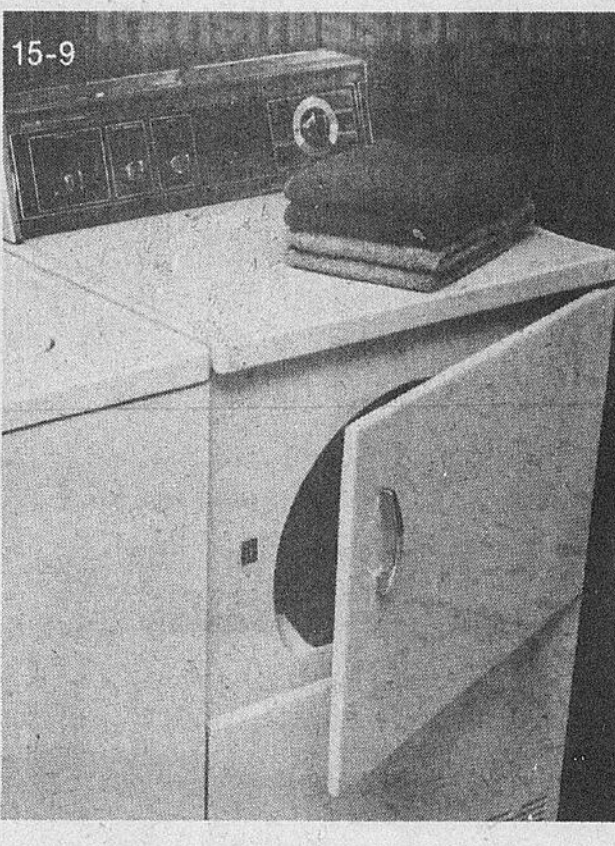

Lave-vaisselle à 7 cycles
449.00 Ord. 489.95
$23 par mois
(15-7) Modèle mobile avec 5 boutons-poussoirs et dessus en merisier. Blanc. Doré, avocat ou amande, 10.00 en sus.
Modèle à encastrer, ord. 459.95, 419.00

Laveuse à 2 vitesses
529.00 Ord. 569.95
$27 par mois
(15-8) Cycles, extra, normal, rapide, tricots de poly, apprêt permanent, sélecteur du niveau d'eau, agitateur pour tissus délicats. Blanc. Amande, 539.00

Sécheuse à 4 cycles
349.00 Ord. 379.95
$18 par mois
(15-9) Cycle normal minuté et automatique, cycle pour tricots de poly et apprêt permanent. Blanc. Ton amande, 359.00
Les appareils Beaumarck: centre-ville, 4e, St-Laurent, Bayshore, le Centre du foyer.