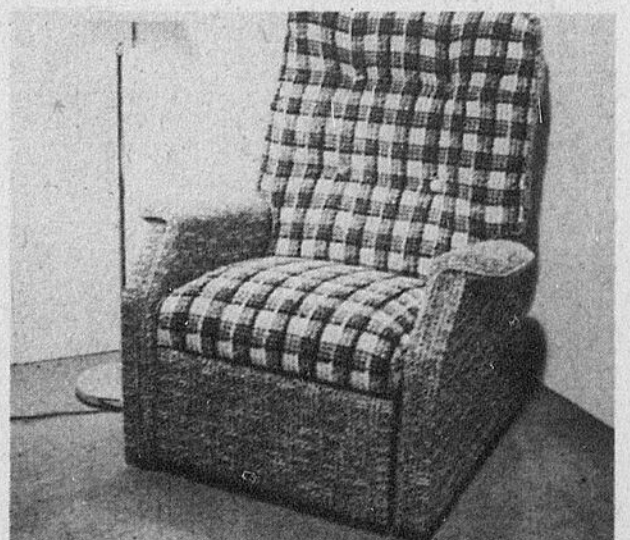

169.00 Ord. 239.00
Fauteuil inclinable à bon prix
(12-19) Modèle avec dossier rembourré, appui-pieds et poche pour les revues. Choix de positions. Recouvrement d'aspect tweed de ton brun ou rouille.