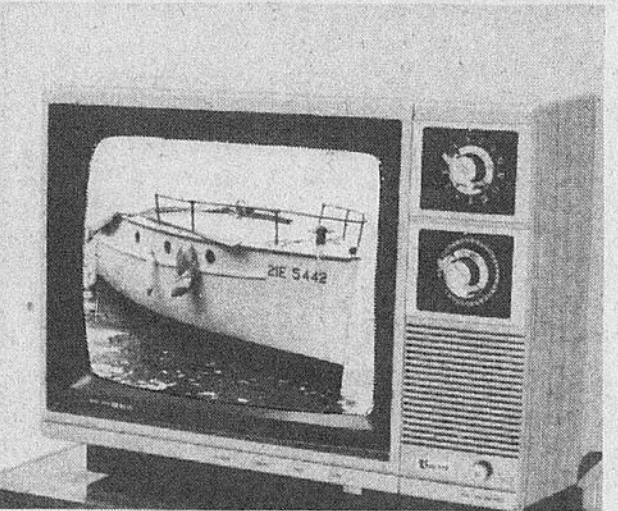

99.00 Aucun acompte
$5 par mois
Téléviseur 12 po. Baycrest
(15-10) Modèle avec châssis tout transistorisé, sélecteur tous canaux UHF et VHF, image et son instantanés, et poignée.
Téléviseur de 12 po. Baycrest (15-11) Alimentation par c.a. et c.c. 109.00
Table, appareils de 14 po. ou moins. 34.99

399.00 Aucun acompte
$20 par mois
Télécouleur 14 po. Baycrest
(15-12) Modèle qui consomme, en moyenne que 70 w. d'énergie. Châssis tout transistorisé, un seul bouton pour régler la couleur, la teinte et l'accord précis. Garantie de 3 ans (pièces, main-d'oeuvre).
Table, appareils de 14 po. ou moins. 49.99

499.00 Aucun acompte
$25 par mois
Télécouleur 20 po. de RCA
(15-13) Châssis tout transistorisé avec tube image Xtended Life, image et son instantanés, réglage automatique de l'image et garantie de 3 ans sur les pièces et la main-d'oeuvre. Modèle FER430F.
Table, appareils de 20 po. ou moins. 39.99

759.00 Aucun acompte
$38 par mois
Télécouleur 26 po. Baycrest
(15-14) Appareil logé dans un beau meuble pourvu d'un seul pied. Châssis tout transistorisé, tube image à canons alignés et garantie de 3 ans incluse.
Télécouleur-meuble Baycrest (15-16) Ecran de 26 po., meuble moderne. 799.00