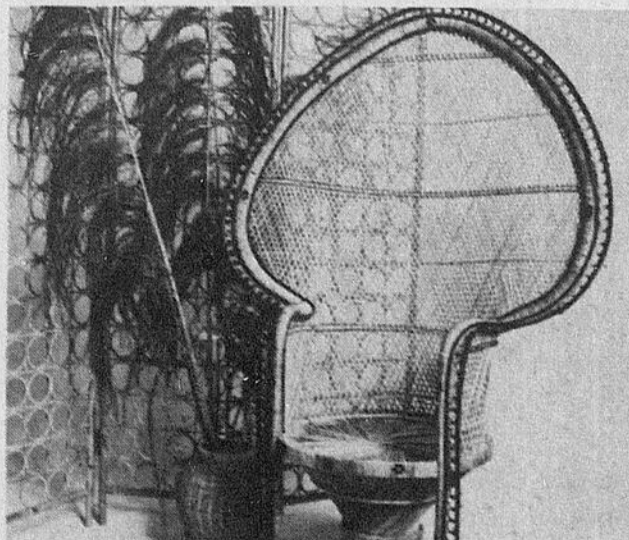

129.00 Ord. 179.00
Fauteuil à 50.00 de rabais
(12-14) Dossier haut, pied rond. Rotin naturel avec coussin de ton canneberge. **Fauteuil en rotin** (12-15) En deux styles. Ord. 69.95, en solde à 49.00