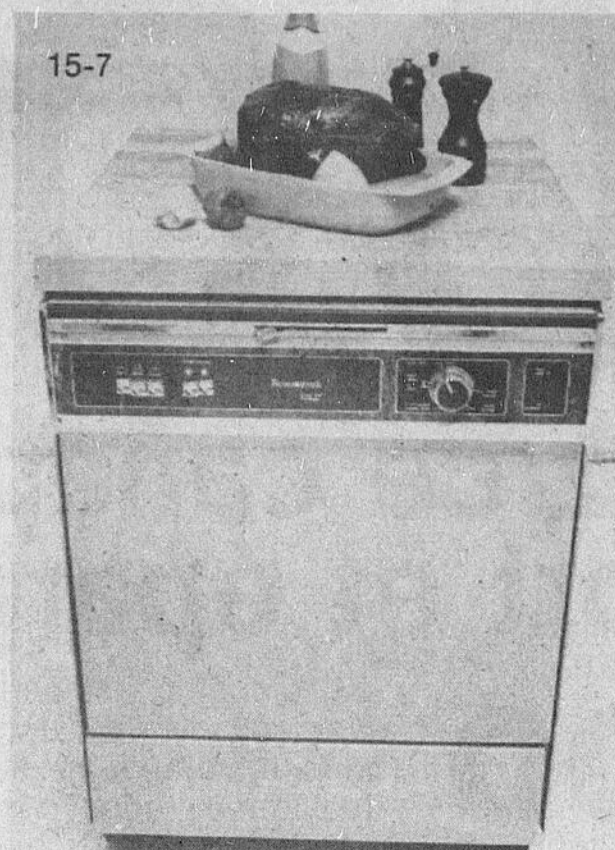

Au centre-ville! les lampes, miroirs et reproductions sont au 5e, les appareils de divertissement au 4e. Aussi offerts à Bayshore et au Centre du foyer.

Réfrigérateur de 13 pi. cu.
569.00 Ord. 609.95
 \$29 par mois
 (15-1) Congélateur d'une capacité de 109 lb, 2 bacs à légumes, garde-viande, garde-beurre. Blanc. Doré ou amande, 579.00