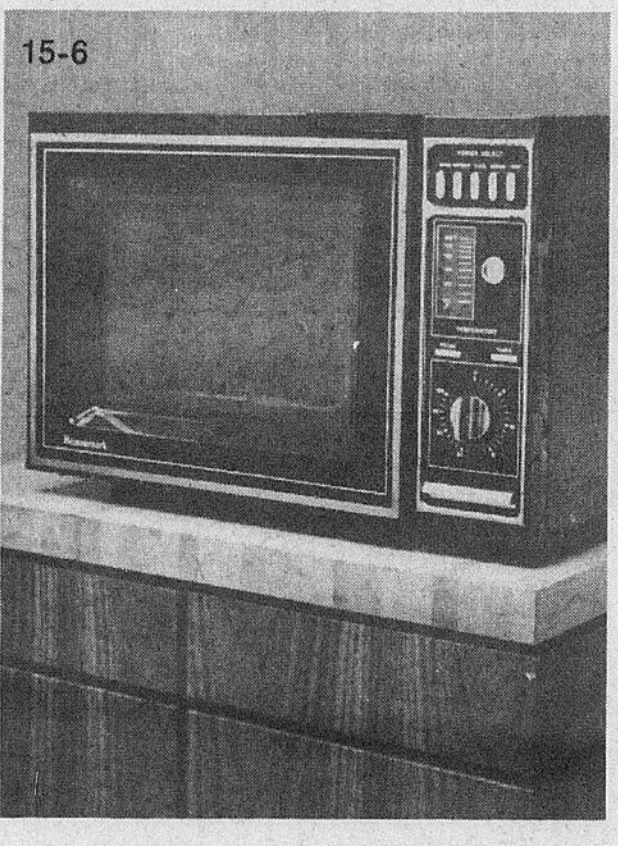

Lave-vaisselle à 7 cycles
449.00 Ord. 489.95
$23 par mois
(15-7) Modèle mobile avec 5 boutons-poussoirs et dessus en merisier. Blanc. Doré, avocat ou amande, 10.00 en sus.
Modèle à encastrer, ord. 459.95, 419.00

Laveuse à 2 vitesses
529.00 Ord. 569.95
$27 par mois
(15-8) Cycles, extra, normal, rapide, tricots de poly, apprêt permanent, sélecteur du niveau d'eau, agitateur pour tissus délicats. Blanc. Amande, 539.00

Sécheuse à 4 cycles
349.00 Ord. 379.95
$18 par mois
(15-9) Cycle normal minuté et automatique, cycle pour tricots de poly et apprêt permanent. Blanc. Ton amande, 359.00
Les appareils Beaumarck: centre-ville, 4e, St-Laurent, Bayshore, le Centre du foyer.