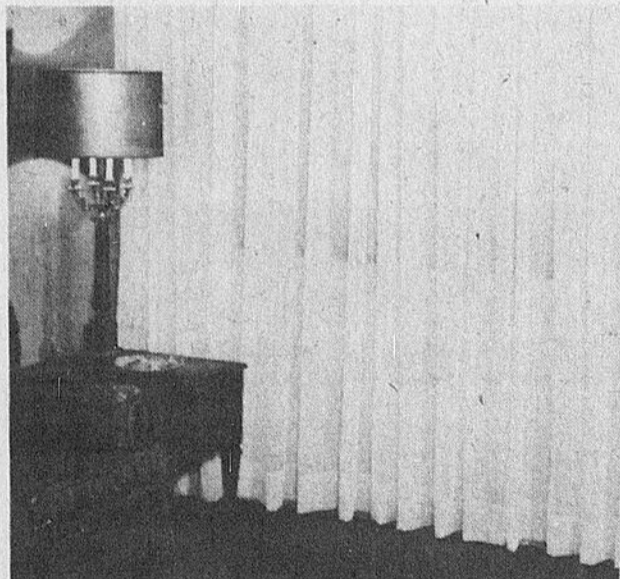

52.99 Ord. 72.98
100 sur 95 po.
Voiles faits de polyester
(12-10) Sans coutures. Blanc, ivoire, beige, bleu. 150 sur 95 po. ord. 102.98, 74.99. Voiles vendus au pied plissé, jusqu'à 95 po de long, 9 tons, 12.48 le pied