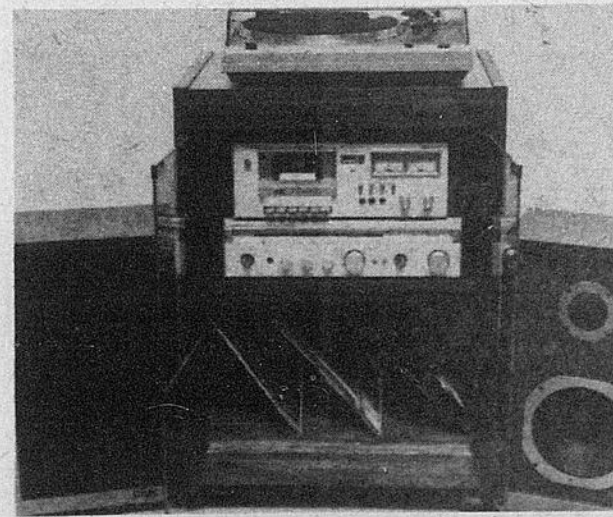

499.00 Prix du Jour de la Baie
Chaîne Hitachi/Baycrest

(14-16) Récepteur AM/FM SR2010 d'Hitachi, tourne-disque semi-automatique Baycrest et deux enceintes Baycrest (30 w./canal). **Magnétophone à cassette Hitachi** (14-17) Réducteur de bruits Dolby. 229.00 **Table** (14-18) Portes en verre fumé. 119.00