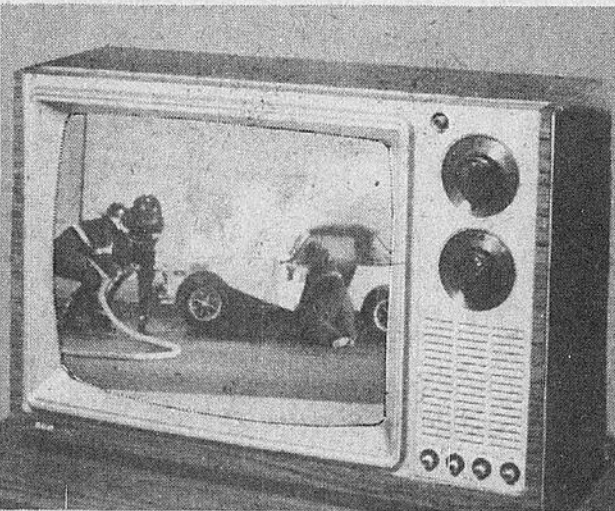

99.00 Aucun acompte
$5 par mois
Téléviseur 12 po. Baycrest
(15-10) Modèle avec châssis tout transistorisé, sélecteur tous canaux UHF et VHF, image et son instantanés, et poignée.
Téléviseur de 12 po. Baycrest (15-11) Alimentation par c.a. et c.c. 109.00
Table, appareils de 14 po. ou moins. 34.99

399.00 Aucun acompte
$20 par mois
Télécouleur 14 po. Baycrest
(15-12) Modèle qui consomme, en moyenne que 70 w. d'énergie. Châssis tout transistorisé, un seul bouton pour régler la couleur, la teinte et l'accord précis. Garantie de 3 ans (pièces, main-d'oeuvre).
Table, appareils de 14 po. ou moins. 49.99

499.00 Aucun acompte
$25 par mois
Télécouleur 20 po. de RCA
(15-13) Châssis tout transistorisé avec tube image Xtended Life, image et son instantanés, réglage automatique de l'image et garantie de 3 ans sur les pièces et la main-d'oeuvre. Modèle FER430F.
Table, appareils de 20 po. ou moins. 39.99

759.00 Aucun acompte
$38 par mois
Télécouleur 26 po. Baycrest
(15-14) Appareil logé dans un beau meuble pourvu d'un seul pied. Châssis tout transistorisé, tube image à canons alignés et garantie de 3 ans incluse.
Télécouleur-meuble Baycrest (15-16) Ecran de 26 po., meuble moderne. 799.00