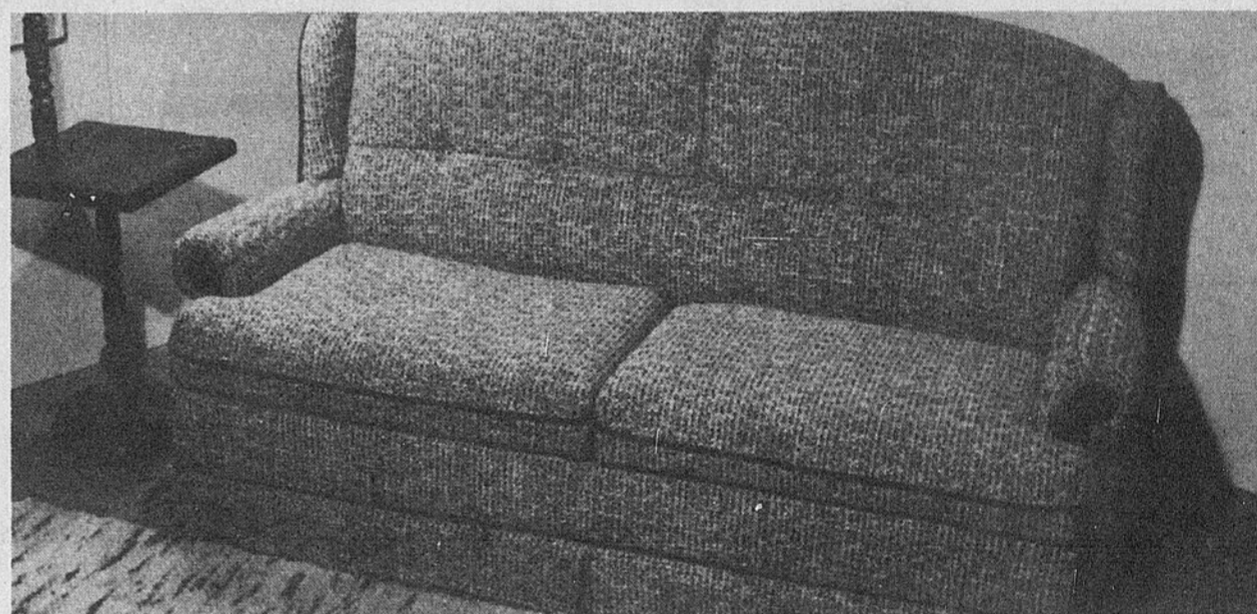

Portez vos achats du Jour de la Baie à votre compte la Baie, Visa ou Master Card.

Canapé-lit moderne à 100.00 de rabais

499.00

Ordinairement 599.00

(16-2) Modèle conçu avec des coussins de siège et de dossier réversibles, et un recouvrement à texture dans une teinte neutre. Dissimule un matelas à ressorts de 54 pouces qui assurera le confort de vos invités.