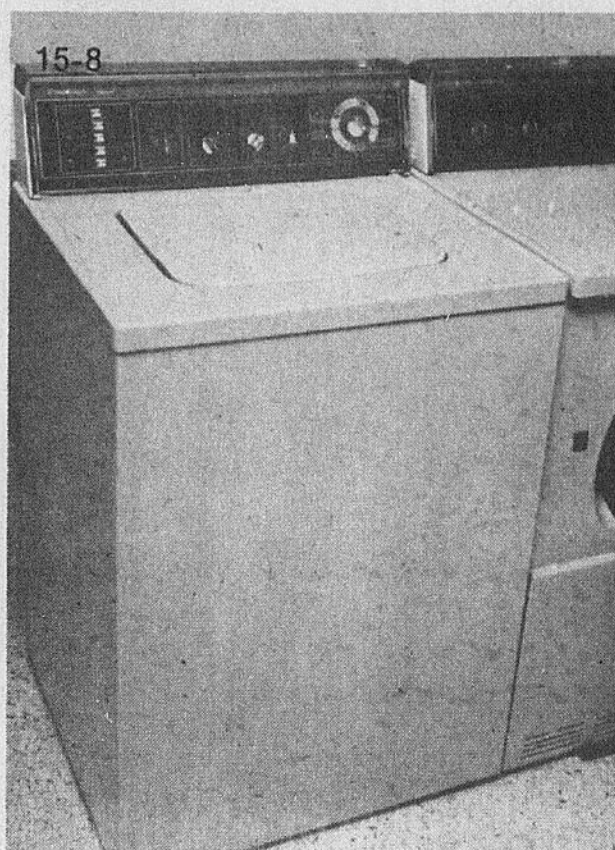

Congélateur de 7 pi. cu.
289.00 Ord. 319.95
$15 par mois
(15-4) Modèle coffre d'une capacité de 262 lb, avec panier, lampe-témoin, serrure et clé. Ton amande ou café au choix.
Modèle de 12 pi. cu., capacité de 423 lb. Deux paniers. Blanc. Ord. 359.95, 329.00

Cuisinière de 30 pouces
499.00 Ord. 539.95
$25 par mois
(15-5) Comprend deux éléments de 8 po. et deux de 6 po., tournebroche intégré et horloge à lecture directe. Blanc. Appareil de ton doré ou amande, 10.00 en sus.
Modèle avec four autonettoyant, et tournebroche. Blanc, ord. 729.95, 689.00
Doré, amande, avocat ou café, 699.00

Four à micro-ondes
559.00 Ord. 599.95
$28 par mois
(15-6) Modèle de 1.2 pi. cu. avec minuterie de 120 minutes et boutons-poussoirs.