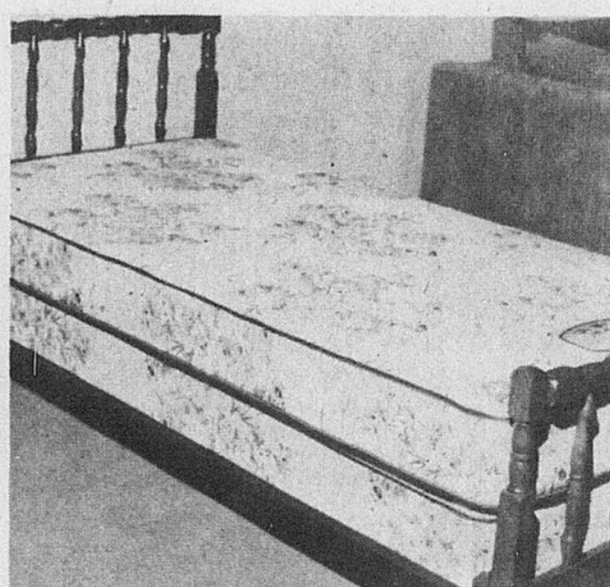

Matelas ou sommier de luxe Baycrest à prix avantageux

109.00

Ord. 139.00, matelas ou sommier de 39 po.

(13-2) Matelas avec 312 ressorts Adjusto-Rest (d'après le modèle de 54 po.), feutre blanc, bourre de sisal, côtés préformés et mousse piquée au coutil brun et blanc.

Mat. ou som. de 39 po., ord. 139.00, 109.00
Mat. ou som. de 54 po., ord. 169.00, 129.00
Ensemble de 60 po., ord. 399.00, 299.00
Ensemble de 66 po., ord. 599.00, 449.00

329.00 Ord. 429.00
Canapé-lit à 100.00 de rabais

(13-3) Modèle "Snuggler" transformable en lit 2 places. Mousse ferme recouverte de velours côtelé chameau ou brun foncé. Fauteuil "Snuggler", ord. 219.00, 175.00

259.00 Ord. 299.00
Lit offert à 40.00 de rabais

(13-4) Modèle "Flip-a-bed" transformable en lit à une ou à deux places. Conçu avec traversins, cadre chromé et recouvrement de ton brun. Utile et à bon prix.

199.00 Ord. 229.00
Lit continental à rabais