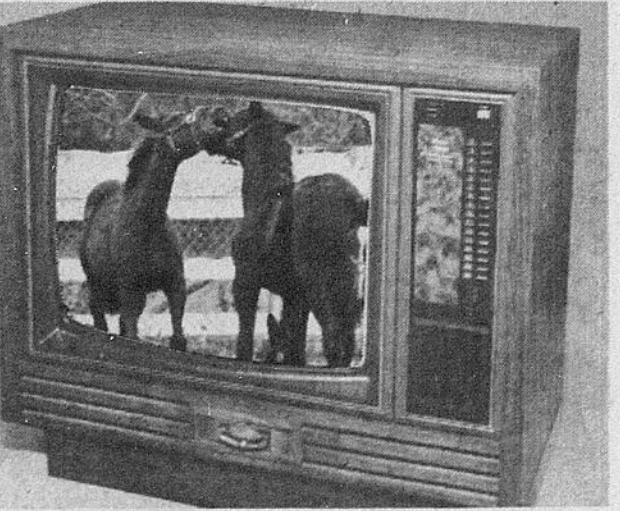

139.99 Aucun acompte
$70 par mois
Convertisseur télécommandé
(15-17) Modèle Jerrold avec télécommande qui vous permet d'allumer ou d'éteindre l'appareil et de changer les canaux, tout cela dans le confort de votre fauteuil. Peut capter 35 canaux et s'adapte à tout appareil qui est branché au télécâble.

599.00 Aucun acompte
$30 par mois
Télécouleur 20 po. Baycrest
(15-18) Choisissez cet appareil pour son bon rendement! Châssis tout transistorisé, tube image à canons alignés et à masque crénelé, son et image instantanés, accord précis automatique et garantie de 3 ans sur les pièces et la main-d'oeuvre.

699.00 Aucun acompte
$35 par mois
Télécouleur 20 po. Hitachi
(15-19) Châssis tout transistorisé, tube image à canons alignés et à matrice noire, syntonisateur électronique, accord précis ultra automatique, image et son instantanés. Garantie de 3 ans.
Table, appareils de 20 po. ou moins, 49.99

999.00 Aucun acompte
$50 par mois
Télécouleur télécommandé
(15-20) Modèle Baycrest avec télécommande sans cordon, châssis tout transistorisé, accord précis automatique, image et son instantanés, indicateur lumineux de canaux et meuble en bois de style moderne. Garantie de 3 ans (pièces, main-d'oeuvre).

Vous trouverez ces appareils de divertissement à la Baie au centre-ville, 4e étage, ou à Bayshore, ainsi qu'au Centre du foyer.