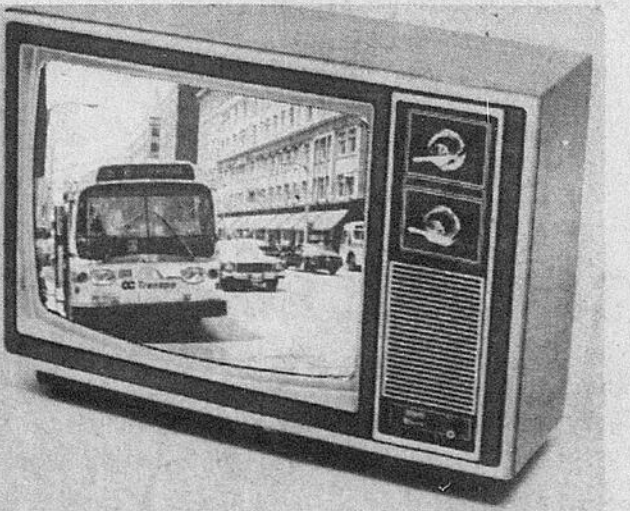

139.99 Aucun acompte
$70 par mois
Convertisseur télécommandé
(15-17) Modèle Jerrold avec télécommande qui vous permet d'allumer ou d'éteindre l'appareil et de changer les canaux, tout cela dans le confort de votre fauteuil. Peut capter 35 canaux et s'adapte à tout appareil qui est branché au télécâble.

599.00 Aucun acompte
$30 par mois
Télécouleur 20 po. Baycrest
(15-18) Choisissez cet appareil pour son bon rendement! Châssis tout transistorisé, tube image à canons alignés et à masque crénelé, son et image instantanés, accord précis automatique et garantie de 3 ans sur les pièces et la main-d'oeuvre.

699.00 Aucun acompte
$35 par mois
Télécouleur 20 po. Hitachi
(15-19) Châssis tout transistorisé, tube image à canons alignés et à matrice noire, syntonisateur électronique, accord précis ultra automatique, image et son instantanés. Garantie de 3 ans.
Table, appareils de 20 po. ou moins, 49.99

999.00 Aucun acompte
$50 par mois
Télécouleur télécommandé
(15-20) Modèle Baycrest avec télécommande sans cordon, châssis tout transistorisé, accord précis automatique, image et son instantanés, indicateur lumineux de canaux et meuble en bois de style moderne. Garantie de 3 ans (pièces, main-d'oeuvre).

Vous trouverez ces appareils de divertissement à la Baie au centre-ville, 4e étage, ou à Bayshore, ainsi qu'au Centre du foyer.