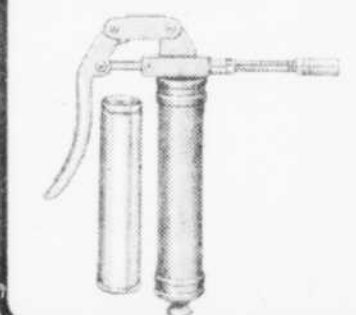

Entonnoir

Courant 59¢ **33¢**

Bec anti-égoutture; capuchon P. boîtes de 1 L (1 pinte). 28-3100

Mini-graisseur

Courant $8.49 **6⁴⁴**

Graisseur pour voitures, ferme. Avec cartouche 3 oz. 28-2714