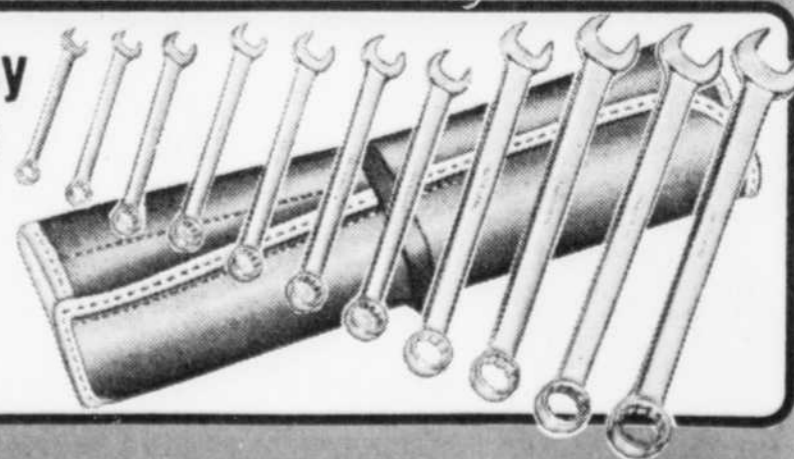

ÉCONOMISEZ $10.00 — Jeu Gray
11 pièces de clés combinées

Acier matricé au nickel, chrome, molybdène, fabrication canadienne; bouts polis. Bout fermé, avec ouverture 12 pans, à 15° pour en faciliter l'emploi. Tailles de 3/8" à 1". Pour auto ou usage industriel. Avec étui. 58-8585. Cour. $44.95

34⁹⁵