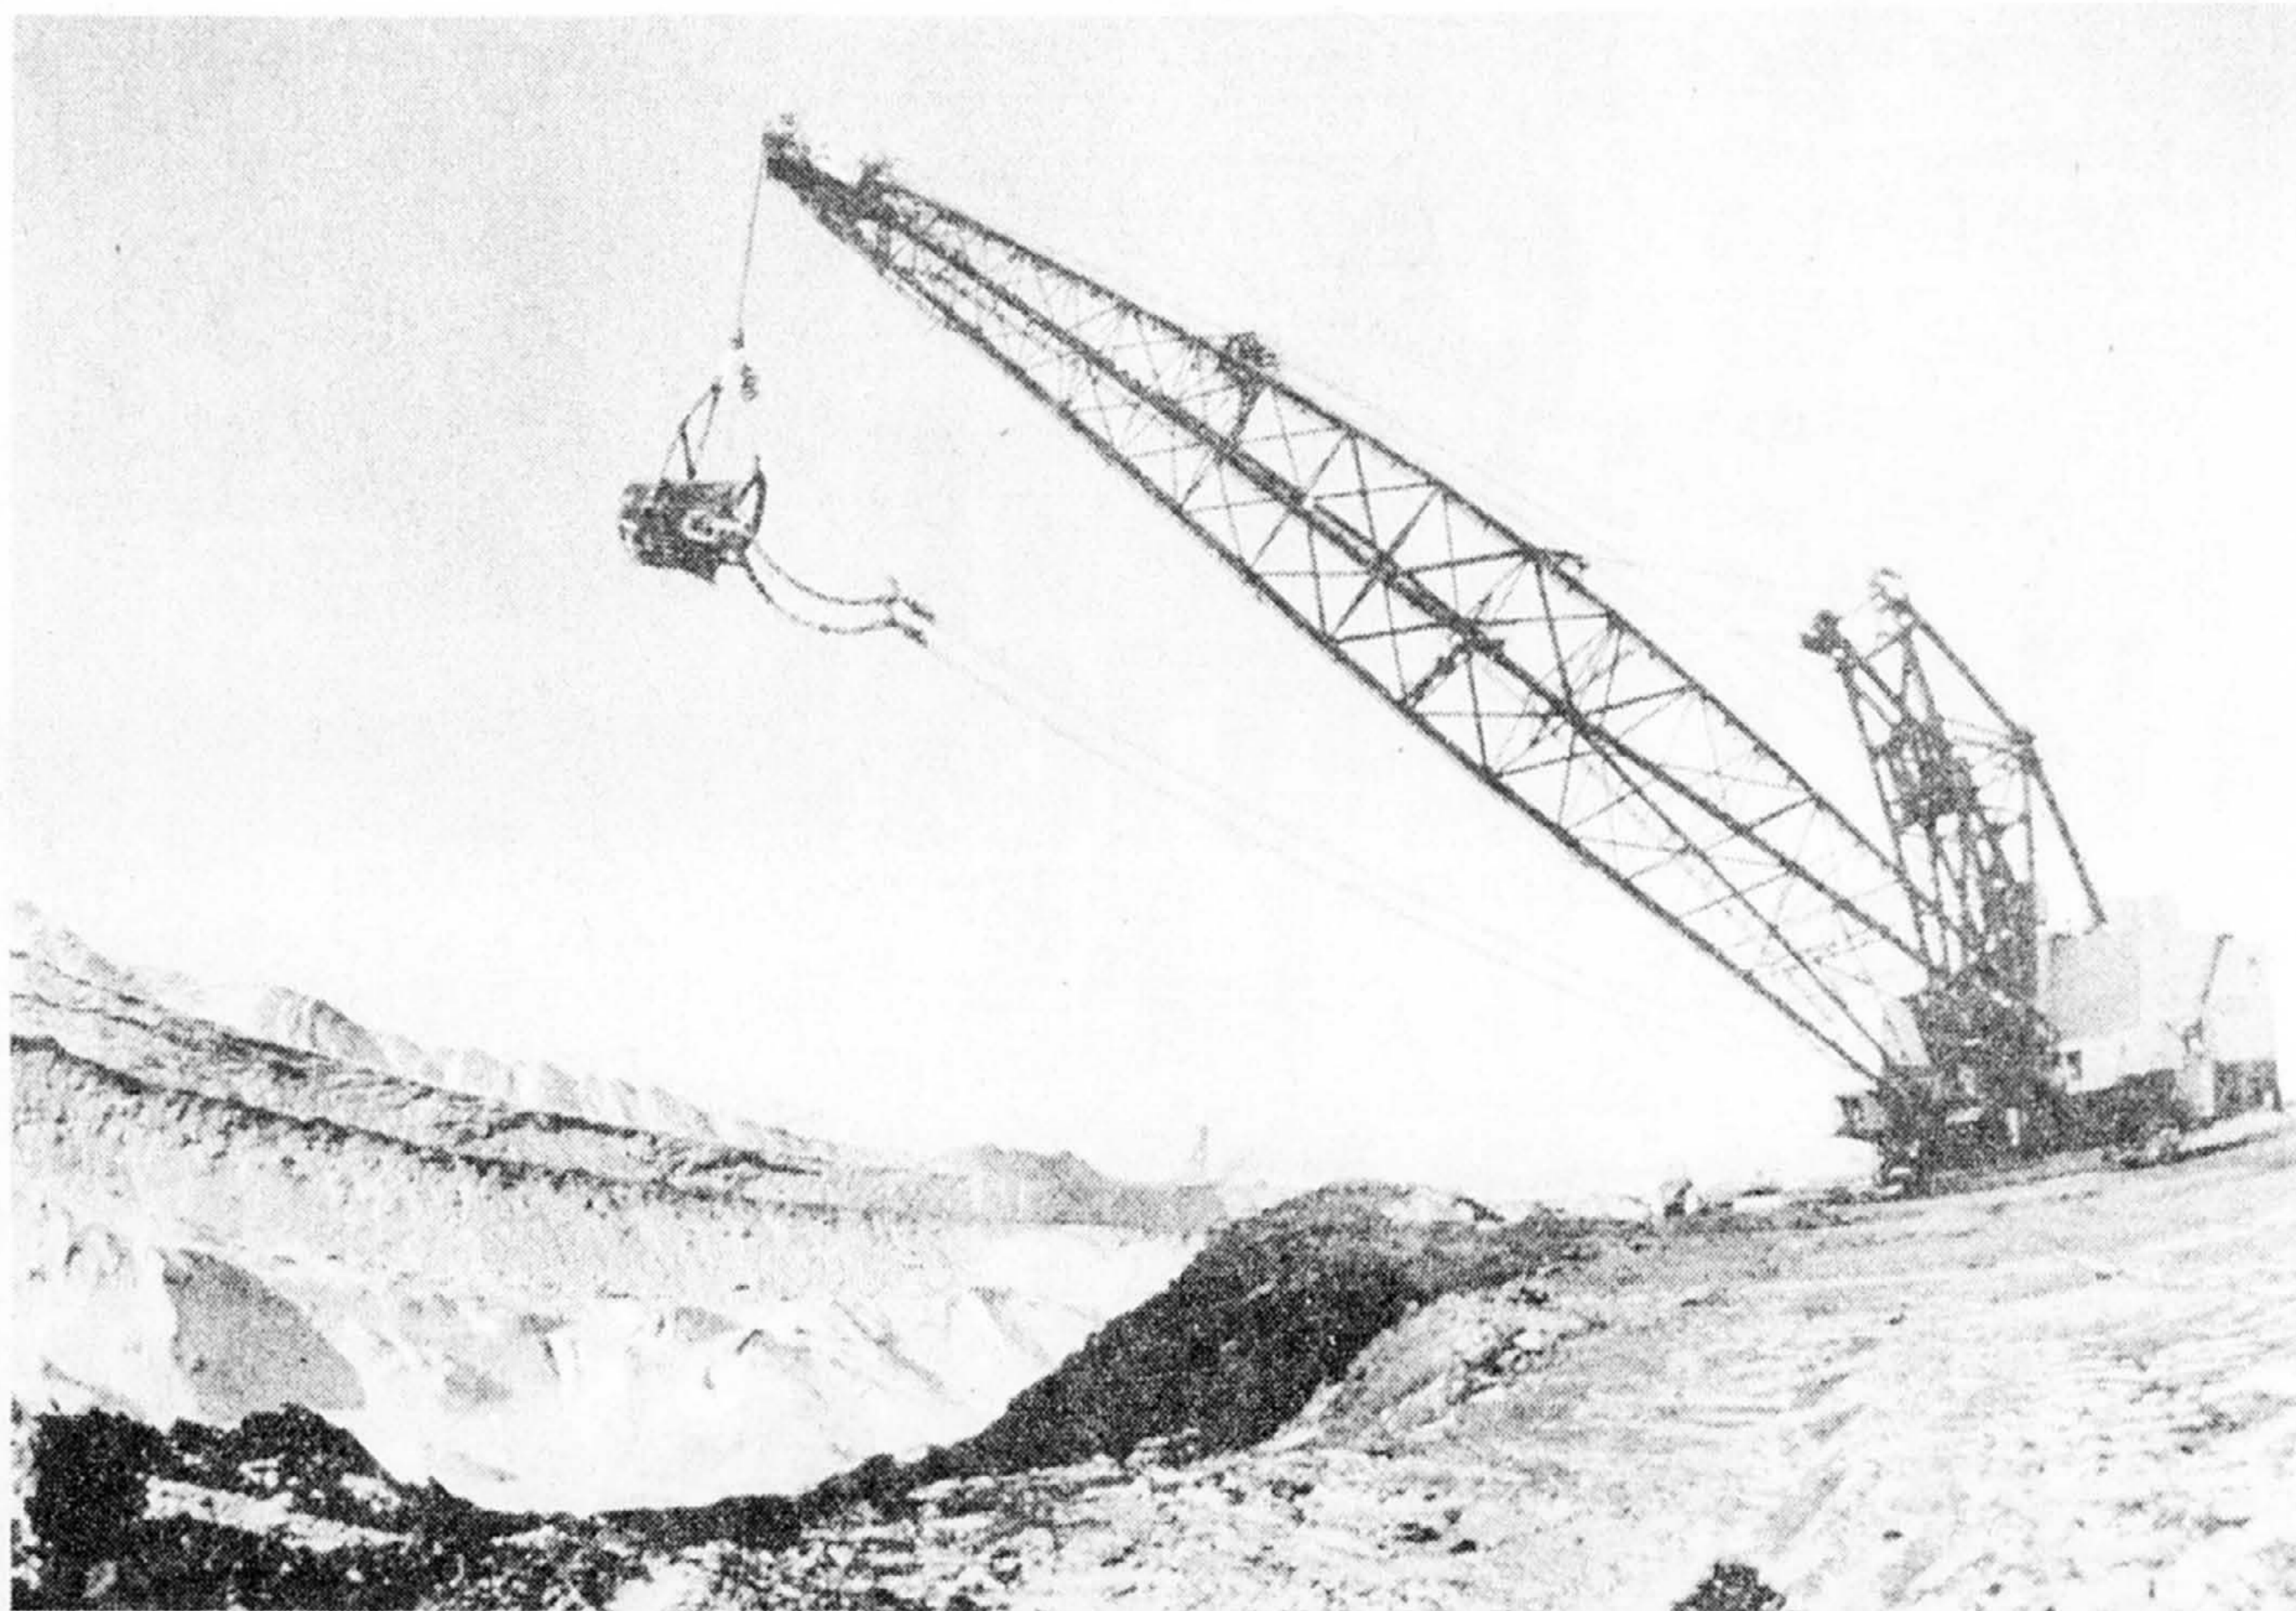

Ce territoire à l'aspect un peu lunaire, n'est pas un dépotoir. Il a en fait une grande valeur, c'est là que Syncrude Canada exploite les sables bitumineux albertains, près de Fort McMurray.

De son siège, le conducteur de la dragline domine tout le chantier de la mine. L'engin pèse 6,100 tonnes. La benne que l'on voit au centre contient 60 mètres cubes de sable bitumineux. Le sable est ensuite amené sur un transporteur.

EXPLOITATION DES SABLES BITUMINEUX DE FORT McMURRAY

Entreprise de grande envergure

L'exploitation des sables bitumineux dans la région de Fort McMurray, en Alberta, par la société Syncrude Canada, est une entreprise de grande envergure qui nécessite l'utilisation d'un matériel lourd important. Les sables bitumineux sont composés de sable, de pétrole lourd, de minéraux riches en argiles et en eau. Le sable constitue environ 48 p.c. du poids du sable bitumineux et se compose surtout de quartz avec des traces de mica, de zircon, de tourmaline et de pyrite. Le pétrole lourd dans le sable bitumineux, appelé bitume, représente environ 11 p.c. du poids et se compose de 50 à 60 p.c. de pétrole, de 30 à 35 p.c. de résines et de 15 à 25 p.c. d'asphaltènes.

Une des draglines utilisées pour creuser le sol et retirer le sable. Le puits a 150 pieds de profondeur à cet endroit. Les travaux ont été entrepris le 24 juin 1977.

Une partie des habitations mises à la disposition des quelque 2,000 travailleurs de Fort McMurray. Au cours de la période de pointe, en 1977, on y retrouvait 8,000 employés.