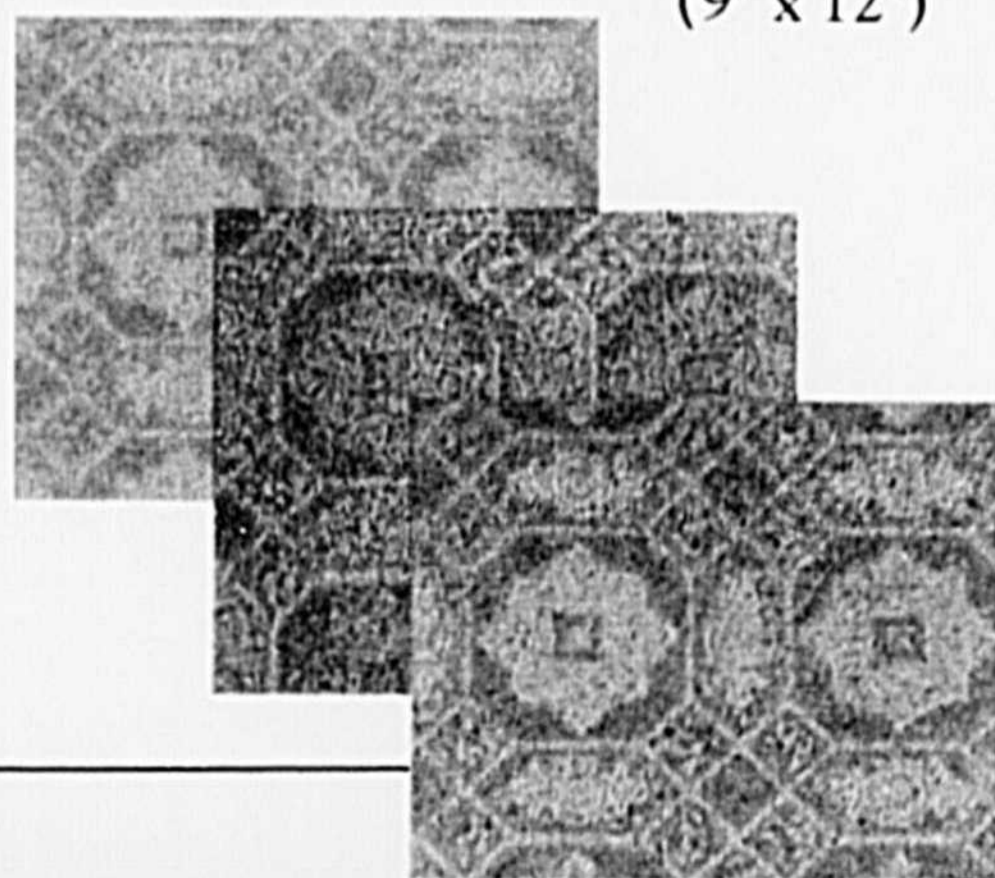

Armstrong
boutique du couvre plancher

**Économisez
maintenant**

\$240*
le mètre
carré

sur les sols Solarian[†] BCP[†]
sans cirage

Armstrong

Économisez \$24*

surface de 2,74 m x 3,65 m
(9' x 12')

**EMBASSY
LANE**

Le cachet antique du motif Embassy Lane ajoutera une touche de chaleur dans tout décor.
Ill. n° 88852 Beige-miel

Économisez \$40*

surface de 3,65 m x 4,57 m
(12' x 15')

**MARBLE
FROST**

Discret, le Marble Frost peut remplacer avantageusement les motifs plus voyants lorsqu'on veut adoucir un décor.
Ill. n° 88843 Bleu ivoire.

En ce moment, ils sont offerts à rabais!

Économisez \$56*

surface 3,65 m x 6,40 m
(12' x 21')

KENNETT SQUARE

Le motif Kennett Square a toute la beauté des sols en brillants carreaux de céramique peints à la main. Ill. n° 88800
Blanc ivoire/beige