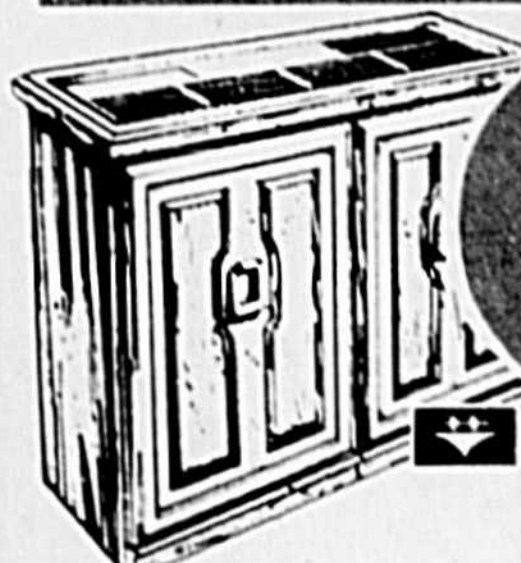

HUMIDIFICATEUR

169⁹⁵

HD405

- Type à tambour
- Ventilateur à 3 vitesses
- Humidistat automatique
- Indicateur du niveau d'eau
- Arrêt automatique
- Lampe témoin de remplissage
- Entonnoir de remplissage
- Avant décoratif et ébénisterie en similinoyer
- Réservoir amovible

139⁹⁵