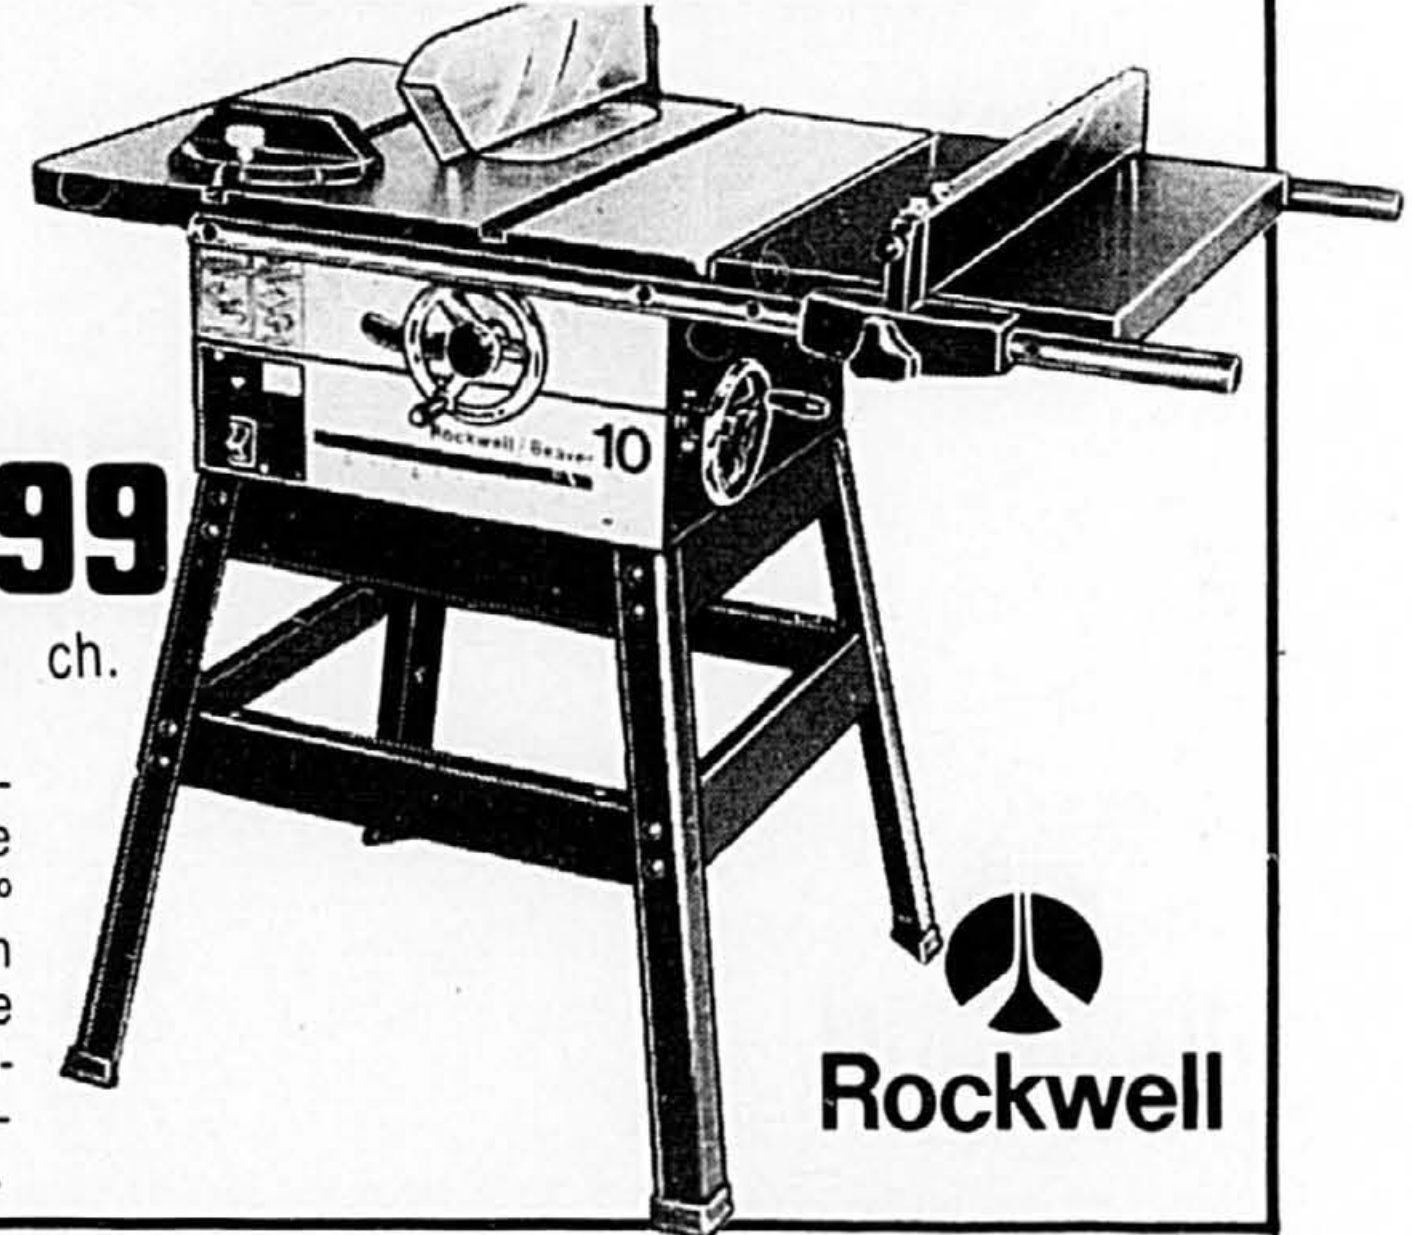

Lame de scie

ECONOMISEZ PLUS DE 5.00

29⁸⁸ ch.

Lame de scie à bois 10" tout usage. 24 dents à pointes au carbure. No S-80 Cour. 34.45

Scie motorisée 10" Rockwell... tout un élément!

Solde

449⁹⁹ ch.

Moteur 1 c.v. prêt à fonctionner. Scie des pièces de 2-9/16" ou 1-13/16" à 45° Coupe jusqu'au centre un panneau de 48". Grande table de 22" x 37" avec rallonge. Montée sur roulement à billes... No 34-090A..