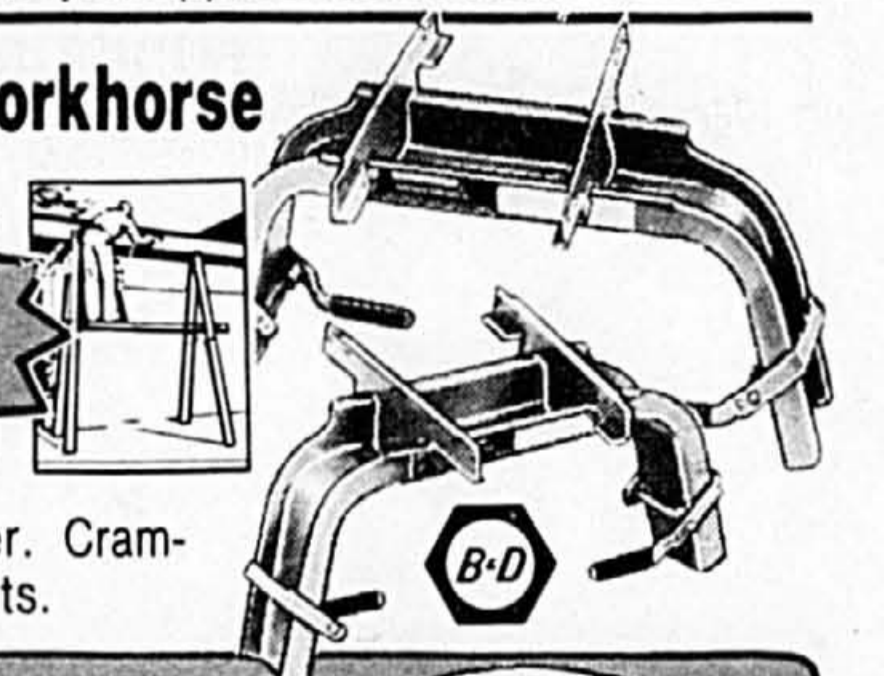

24⁹⁵ la paire

ACHAT SPECIAL

Système d'échafaudage en acier. Crampons autobloqueurs antidérapants.

Mélangeur 10 vitesses de Oster

Solde

45⁹⁵ ch.

ECONOMIE DE 5.00

Style surbaissé, 10 vitesses de mélange dont 3 à effet de pulsation. Contenant en verre de 5 tasses (1,2L). Couleur amande. No 8203-66 Cour. 50.95