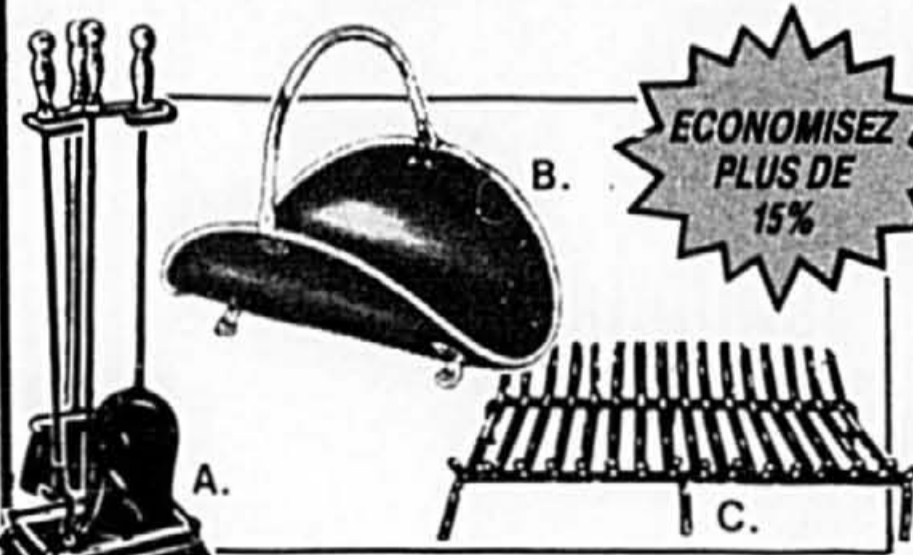

* Accessoires de foyer

- **A. 4 accessoires de foyer**
  Fini noir et laiton . . . Cour. 69.95 **54⁸⁸** l'ens.
- **B. Porte-bûches**
  Fini noir et laiton . . . Cour. 39.95 **32⁸⁸** ch.
- **C. Grille de foyer 24"**
  Fini noir . . . Cour. 17.95 **14⁸⁸** ch.
- **D. Grille de foyer 27"**
  (Non illustrée). Fini noir . . . Cour. 21.95 **17⁸⁸** ch.

ECONOMISEZ PLUS DE 15%