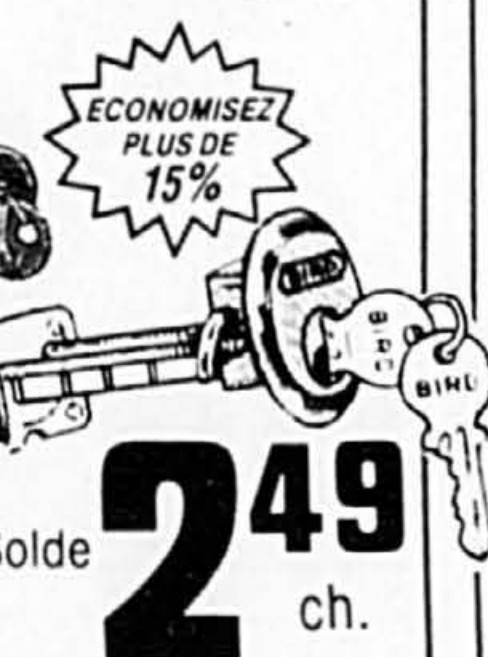

Serrure basculante. Cylindre en alliage de zinc. 2 clés. No 1492 Cour. 5.75

Poignée de porte de garage

**ECONOMISEZ
PLUS DE
20%**

Solde **2⁹⁹** ch.

Poignée de rechange de qualité avec 2 clés. No 1506. Cour. 3.95

Cylindre de rechange

**ECONOMISEZ
PLUS DE
15%**

Solde **2⁴⁹** ch.

Cylindre laiton pour la plupart des serrures. 2 clés. No 696 .. Cour. 2.95

Des scies de grande qualité ...à prix coupés.

A. Égoïne 26" x 8

Egoïne en acier poli. Dents pour coupes précises. No K1-26x8PT Cour. 11.35