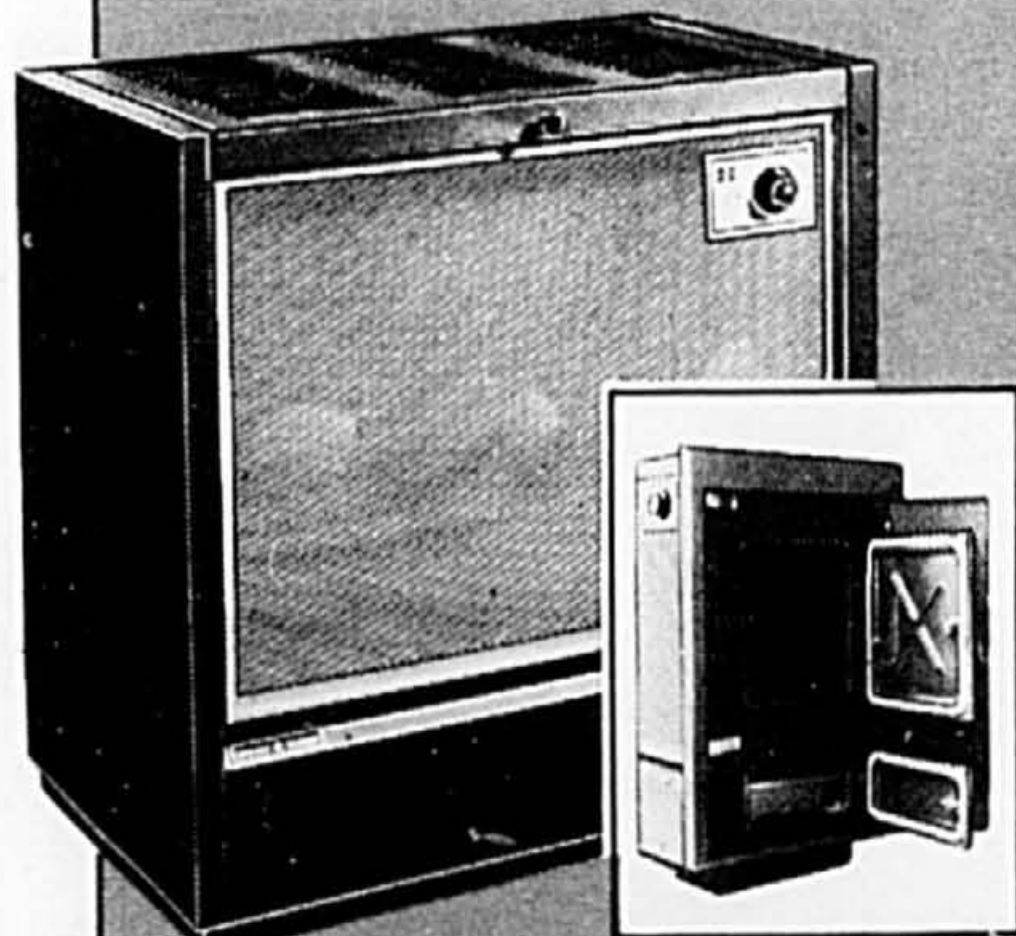

ECONOMISEZ PLUS DE 30.00

*** Pare-étincelles avec portes vitrées**

Solde **99⁸⁸** ch.

Le feu rayonne à travers le verre pour empêcher la perte de chaleur. Panneau de registre et grillage. 36" x 28" ou 36" x 24". Fini noir et laiton

ECONOMISEZ PLUS DE 40.00

Le poêle à bois Wood Chief économise énergie et argent

Hauteur de 33". Grand foyer pour brûler des bûches jusqu'à 24" de long. Grandes portes d'alimentation et de cendrier en fonte doublées d'amiante pour assurer une bonne étanchéité et un beau feu durable. Grand cendrier facile à vider. No WC100A. . . Cour. 369.95