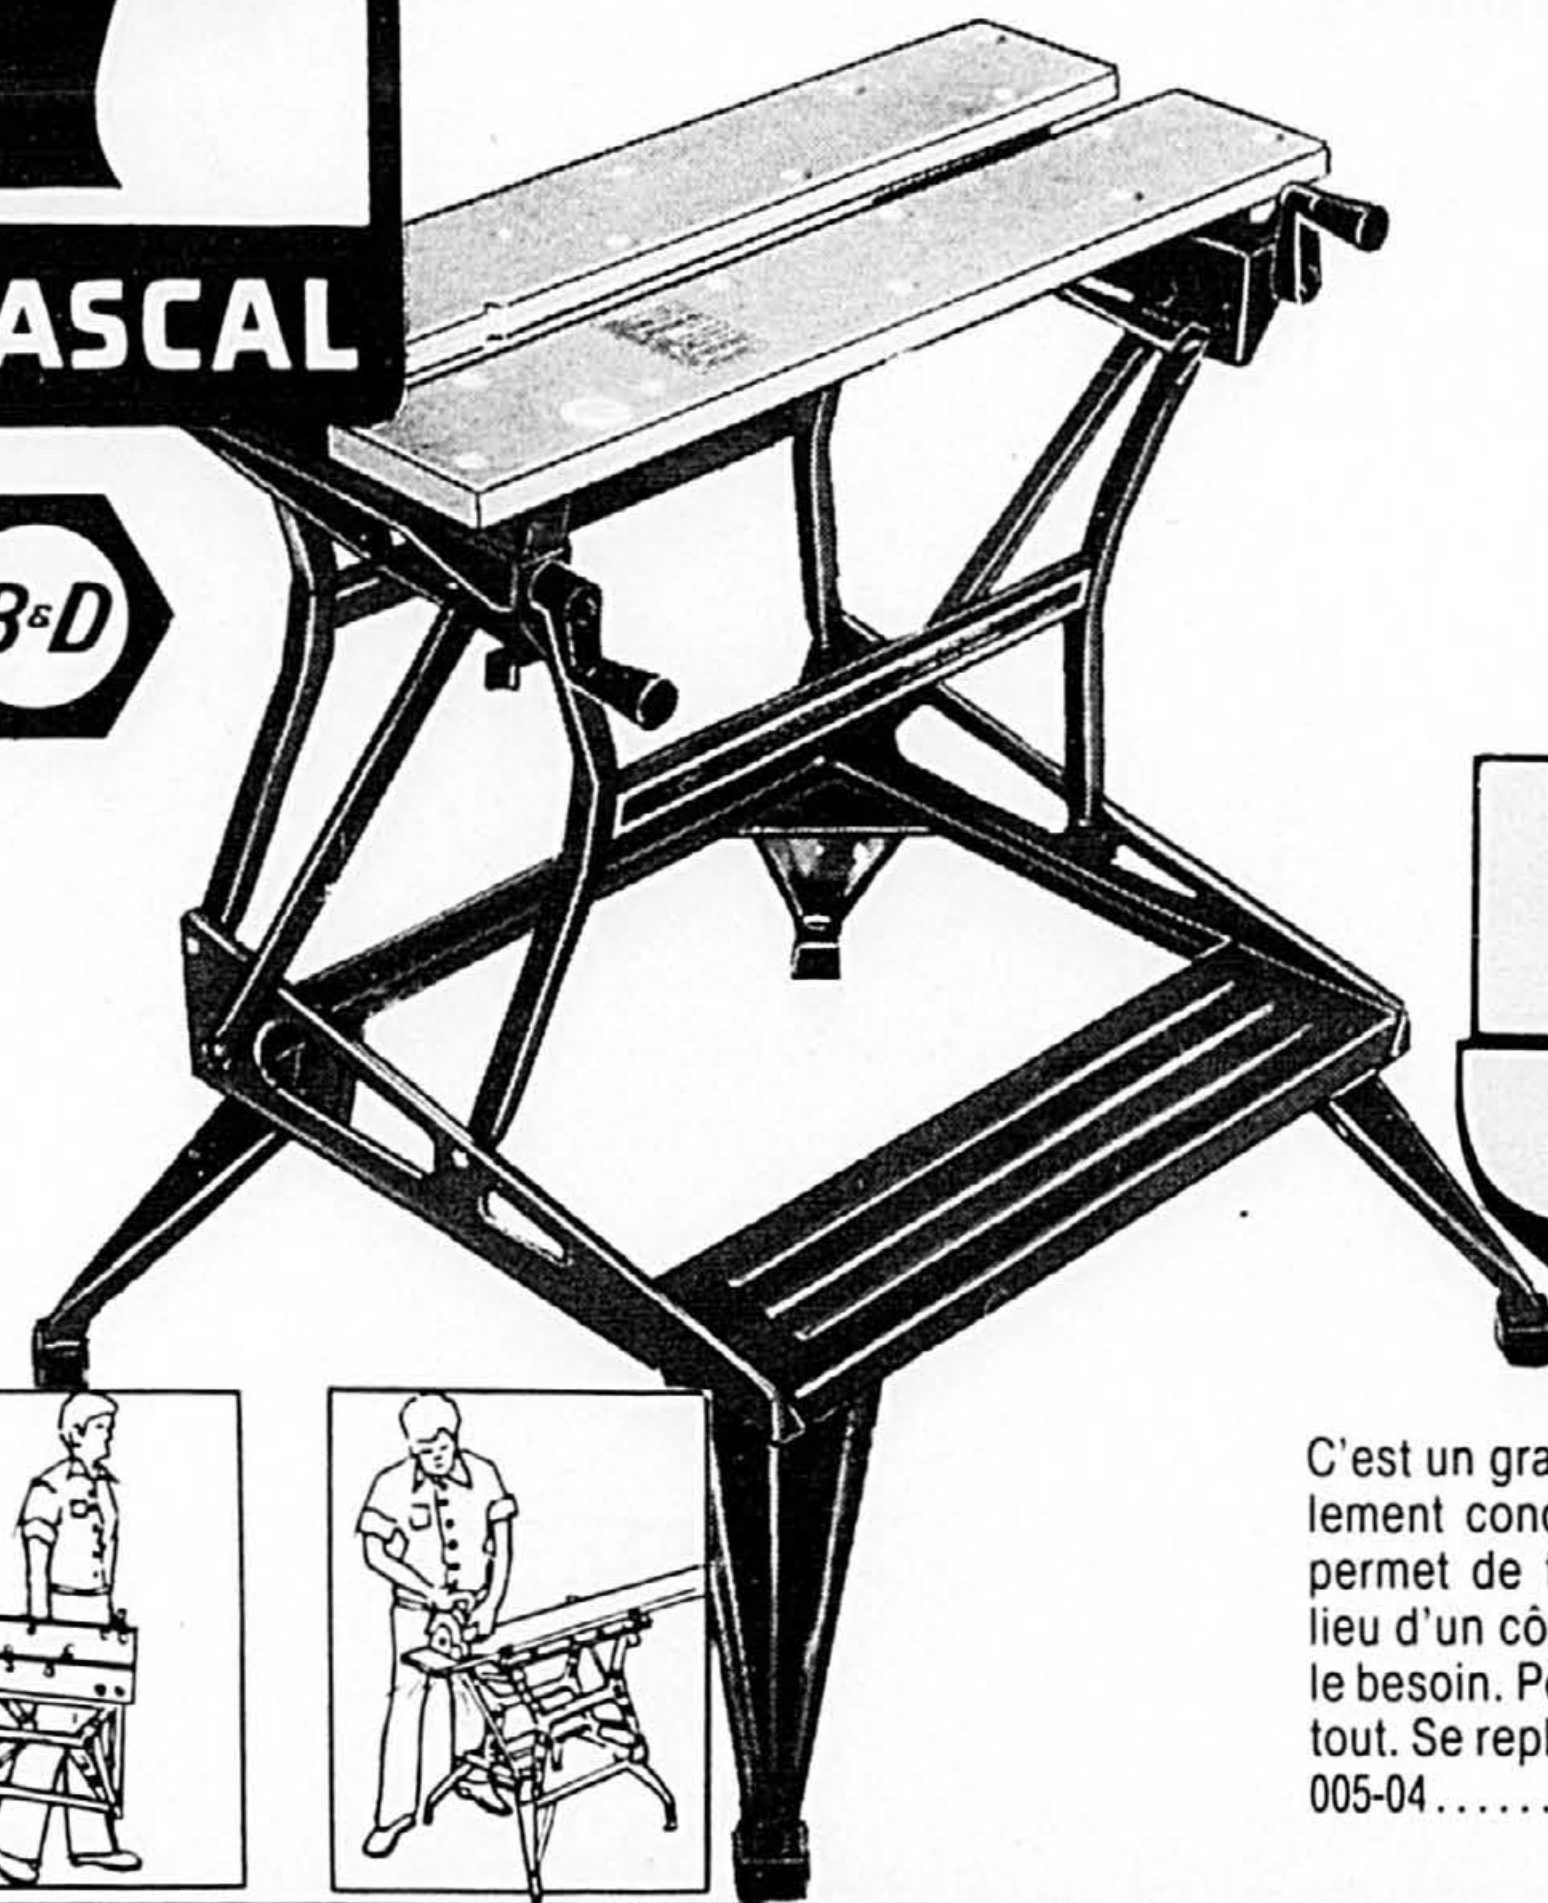

VOTRE CHOIX

10⁸⁸ ch.

Bloc de rangement spacieux pour répondre à vos besoins. Idéal dans l'atelier, salle de couture, cuisine etc. Pratique pour ranger les graines de semence. No C25... Cour. 16.95

PASCAL...UNE QUESTION DE CHOIX

Des outils hors pair... à des prix électrisants!

PASCAL

Workmate de luxe tout usage Black & Decker

Solde

54⁸⁸ ch.

C'est un grand étau et chevalet de sciage spécialement conçu pour vous faciliter la tâche. Vous permet de travailler votre pièce au complet, au lieu d'un côté à la fois. Réglage en hauteur selon le besoin. Portatif et polyvalent, il est pratique partout. Se replie pour un rangement compact. No 79-005-04 Cour. 63.88