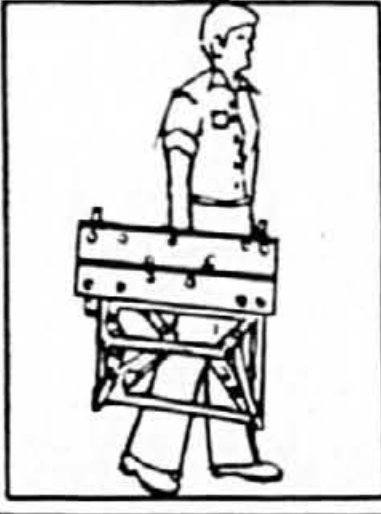

Des outils hors pair... à des prix électrisants!

PASCAL

Workmate de luxe tout usage Black & Decker

Solde

54⁸⁸ ch.

C'est un grand étau et chevalet de sciage spécialement conçu pour vous faciliter la tâche. Vous permet de travailler votre pièce au complet, au lieu d'un côté à la fois. Réglage en hauteur selon le besoin. Portatif et polyvalent, il est pratique partout. Se replie pour un rangement compact. No 79-005-04 Cour. 63.88