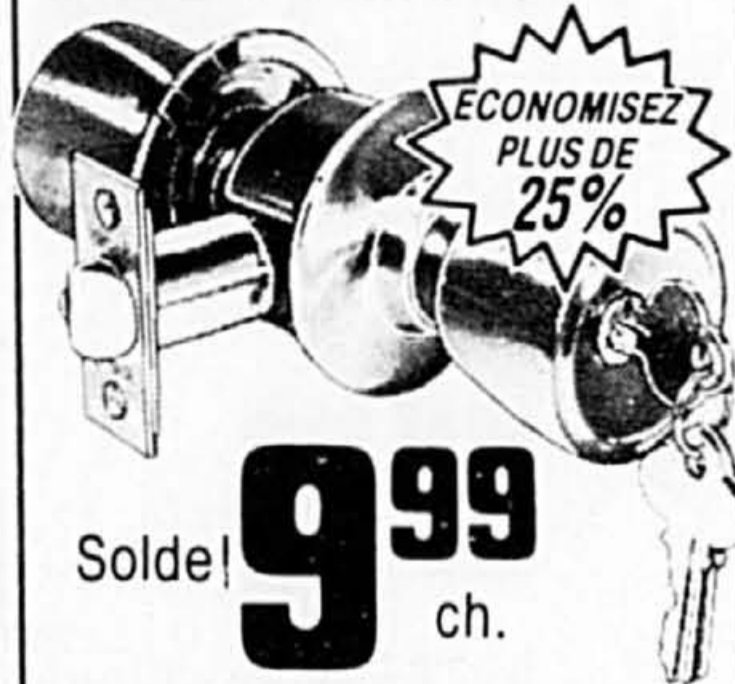

Serre-joint robuste.

**ECONOMISEZ
PLUS DE 15%**

Solde **9⁸⁸** ch.

Serrage facile par clé. No 41-159

Serrure d'entrée