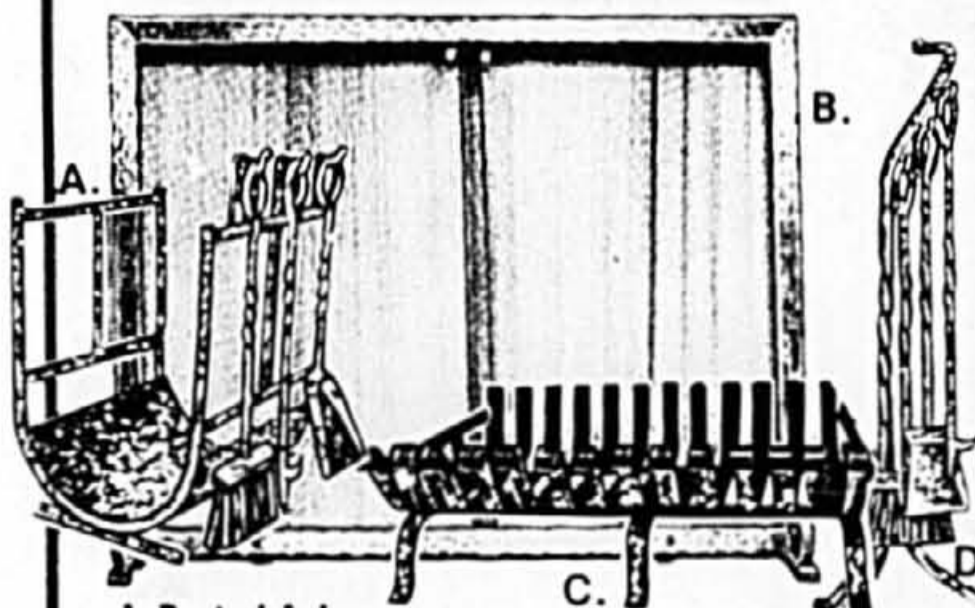

*** Accessoires de foyer**

- A. Porte-bûches**
Accessoires inclus. Fini suédois
No 4341 . . . Cour. 79.95 **64⁸⁸** l'ens.
- B. Pare-étincelles**
Fini suédois. 36" x 28" ou 36" x 31" . . . Cour. 57.95 **44⁸⁸** ch.
- C. Grille de foyer 24"**
Fini suédois. . . . Cour. 32.95 **26⁸⁸** ch.
- D. 4 accessoires de foyer**
Fini suédois . . . Cour. 49.95 **39⁸⁸** l'ens.