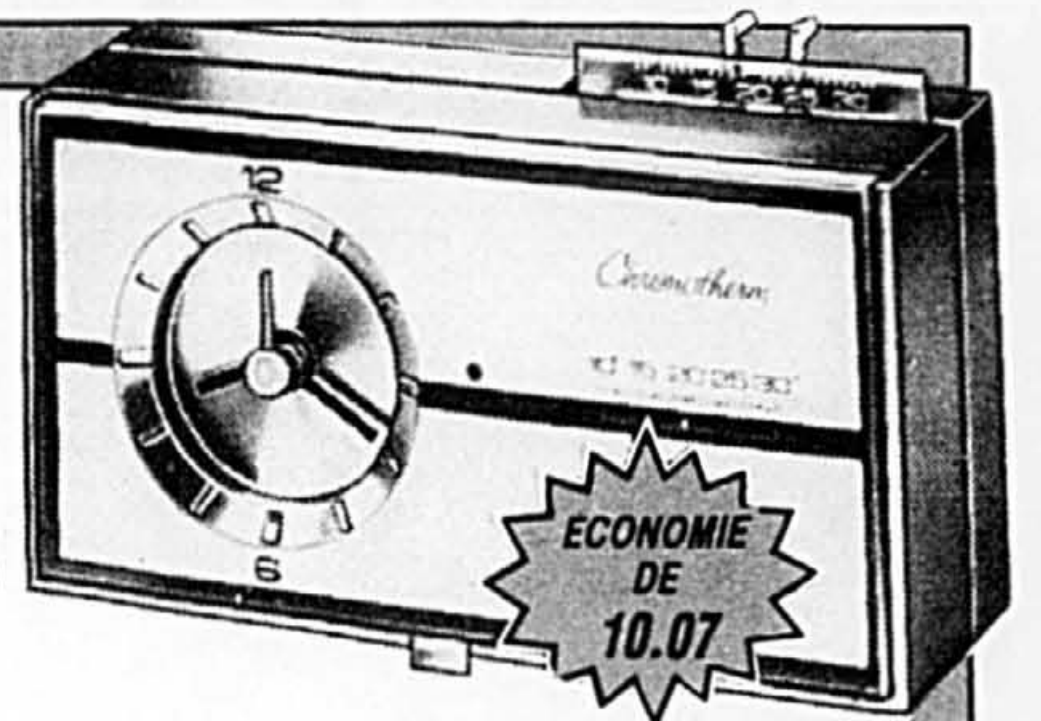

Parfum de pin, lavande, lilas et neutre.

Thermostat économiseur automatique

Solde **79⁸⁸** ch.

Thermostat bas voltage combiné à une horloge au quartz. Contrôle la température et réduit les coûts de chauffage d'environ 23%. Facile à installer. No CT200B1003 . . . Cour. 89.95