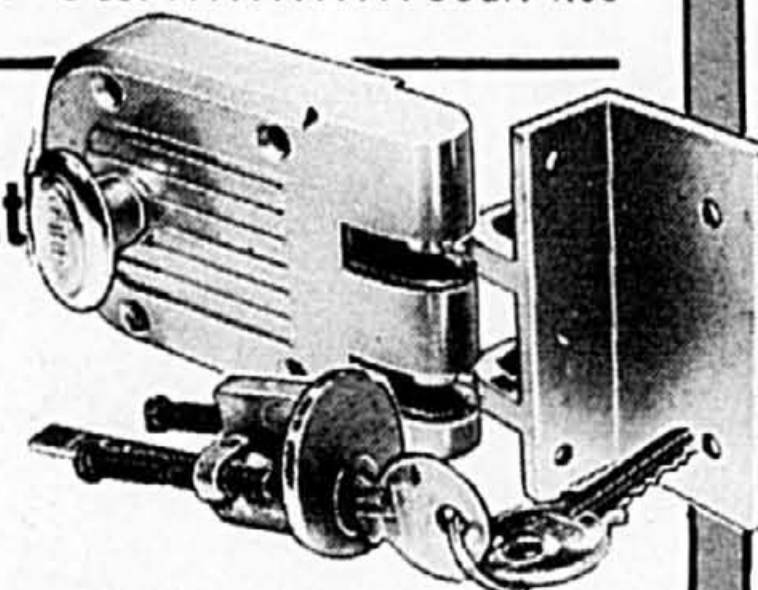

Serrure à pêne dormant

Solde 6⁸⁸ ch.

Serrure à cylindre simple fini laiton. .... Cour. 7.95 A cylindre double disponible. ... Solde 8.88 ch.