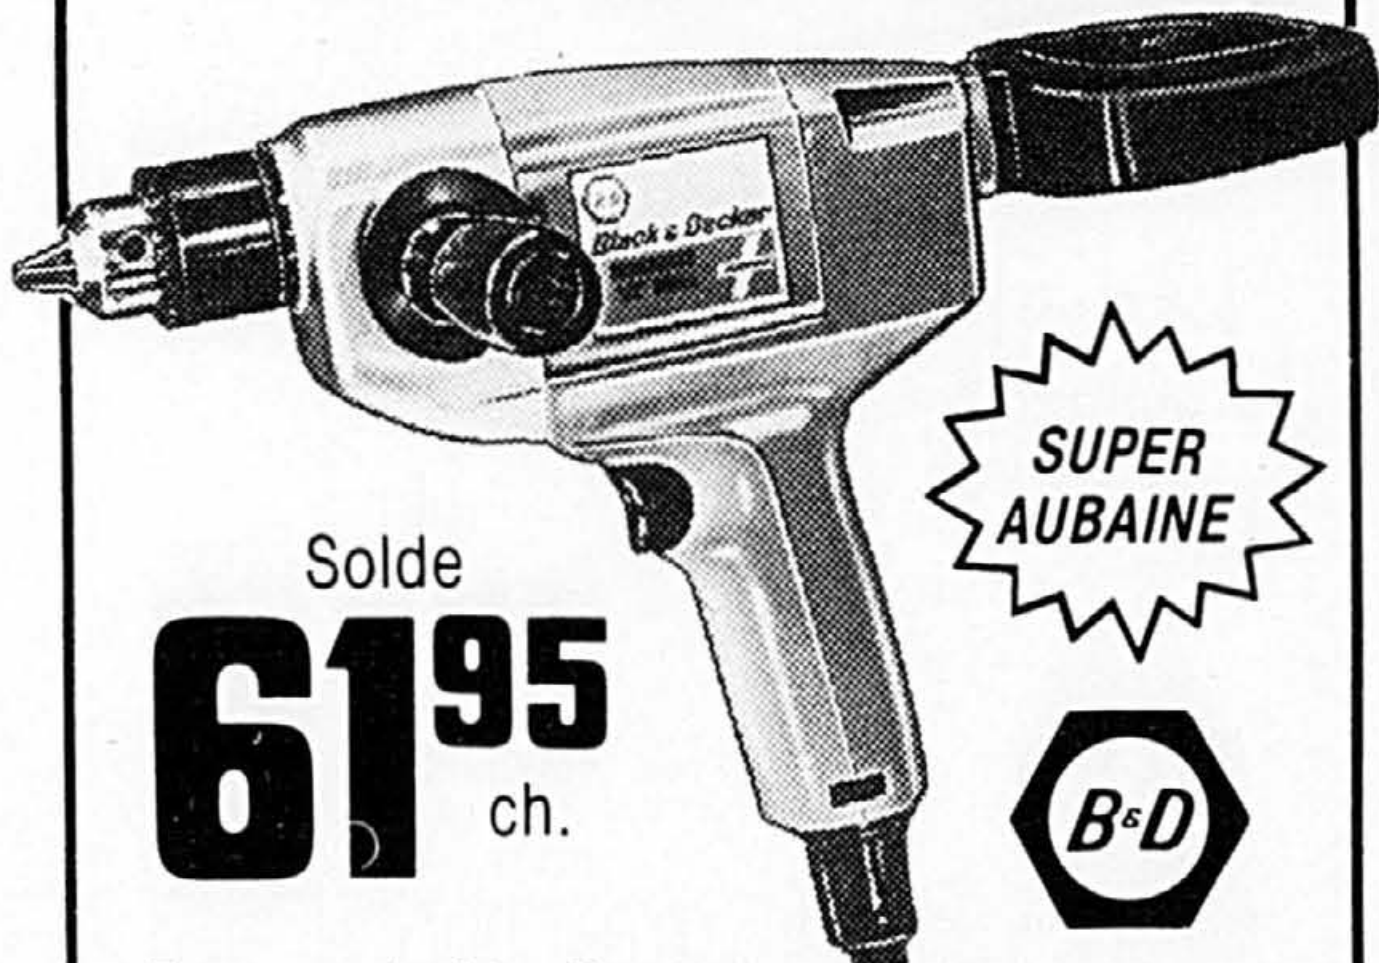

PASCAL FÊTE SON ANNIVERSAIRE

SOLDE

Tronçonneuse 16"

ECONOMIE DE 50.00

McCULLOCH

Solde

199⁸⁸ ch.

Voici la tronçonneuse parfaite pour tous vos besoins de coupes. Equipée d'un puissant moteur de 2,1 pouces cubes pour abattre tous les travaux. Le système anti-vibration pour un confort inégalé pendant les usages prolongés. Frein de chaîne/garde-main enveloppant, pare-étincelle, arrête-chaîne, verrou de volet de gaz et gâchette de sécurité pour prévenir une accélération accidentelle. Huileur automatique ou manuel... No MAC-310... Cour. 249.98

Puissante perceuse 1/2" à inverseur

Solde

61⁹⁵ ch.

Engrenage à triple démultiplicateur pour plus de puissance. Inverseur de marche pour retirer les vis coincées. Roulement lubrifié à vie. No 7224-04 Cour. 66.95

Rockwell

Aspirateur "Dustbuster"

Solde

29⁸⁸ ch.

Aspirateur sans cordon car il est rechargeable. Pas de boyau ou cordon encombrant. Pour un nettoyage rapide. Comprend bloc-récepteur. No 9330-04 Cour. 36.88