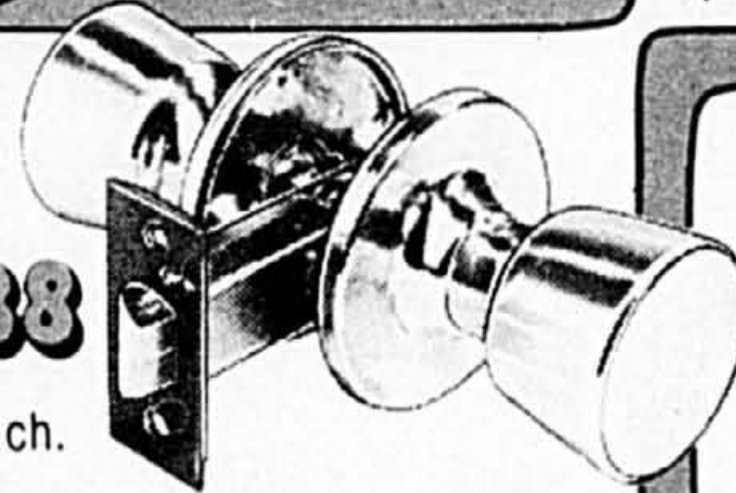

PASCAL FÊTE SON ANNIVERSAIRE

SOLDE

PASCAL

**Robot de cuisine Cuisinart
une vraie merveille!**

ÉCONOMIE DE 20.00

Solde **179⁹⁵**

Hache, tranche, râpe, liquéfie et fait des purées à la perfection. Lames standard: couperet en acier inox., disques râpeur et trancheur, coupe-frites et lames à mélanger en plastique. Spatule en plastique incluse. No DLC-10E ..... Cour. 199.95

CONÇU POUR EXCELLER!

Siège de toilette rembourré

15⁸⁸ ch.

Le confort au toilette! Vaste assortiment de couleurs décoratives incluant osier d'acajou et champagne. .... Cour. 18.95

Serrure fini bronze

ECONOMISEZ PLUS DE 40% 2⁸⁸ ch.

Serrure de qualité pour la plupart des portes. Installez-la vous-mêmes. Disponible en fini bronze seulement. No 337 ..... Cour. 4.95

Boîte à onglets 15" de luxe

ECONOMIE DE 3.07 Solde 9⁸⁸ ch.

Muni d'étau pour coupes de précision 2 onglets de 45°, 2 de 90° et 1 angle de face de 45°.

Serrure à pêne dormant

Solde 6⁸⁸ ch.

Serrure à cylindre simple fini laiton. .... Cour. 7.95 A cylindre double disponible. ... Solde 8.88 ch.

Souffleuse 8 C.V. Snowflite

ECONOMIE DE 100.00

SUPER AUBAINE DU PRÉVOYANT!

Solde

799⁹⁵ ch.

Souffleuse solide à puissant moteur de 8 C.V. Briggs & Stratton. Munie d'une turbine à deux phases pour les gros travaux. Aucun montage nécessaire. No 311-686 ..... Cour. 899.95

Plinthe chauffante 1000 watts

Solde

28⁸⁸ ch.

ECONOMISEZ PLUS DE 6.00

Une manière propre et silencieuse de chauffer. Température réglable. Interrupteur de sécurité. Fini simili-noyer. Approuvée ACNOR.

Ferrures de chevalet Workhorse

Solde

24⁹⁵ la paire

ACHAT SPECIAL

Système d'échafaudage en acier. Crampons autobloqueurs antidérapants.

Mélangeur 10 vitesses de Oster

Solde

45⁹⁵ ch.

ECONOMIE DE 5.00