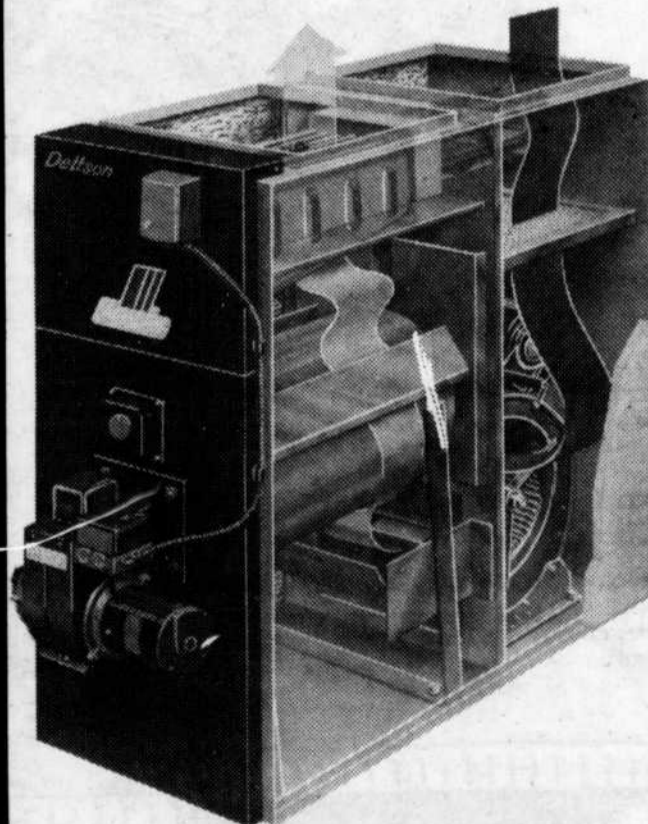

Un appareil des plus perfectionnés!

Brûleur muni d'une nouvelle tête de rétention qui augmente le rendement jusqu'à 88.8%
Ventilateur à deux (2) vitesses pour plus de confort
Filtre électronique pour contrôler les poussières et les odeurs domestiques (aliments, tabac, etc.)

Sans oublier que le prix du mazout est maintenant concurrentiel!!!

COOPÉRATIVE FÉDÉRÉE
DE QUÉBEC
Division des Pétroles

Tél.: **(514) 737-1144** **Sonic**

Sans frais **(514) 1-800-361-5666**

**Fournaise
à air chaud
Sonic**