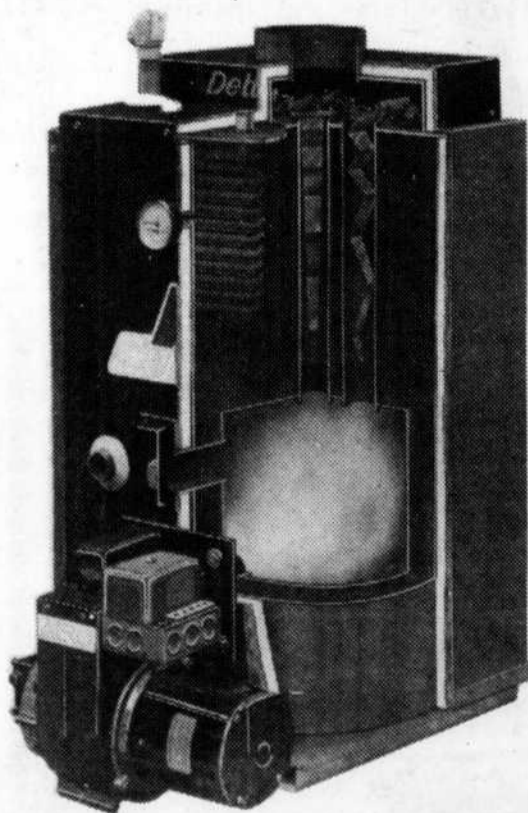

U.F.O.
BLOUSES
pour FILLES
7-14 ANS
Rég.: \$24.98
Pour: **\$5**

PETITS

MAIL CHAMPLAIN
PROMENADES ST-BRUNO
PLACE LONGUEUIL
PLACE DÉSORMEAUX

**Chaudière
à eau chaude
Sonic au**

Mazout

PEC
Programme
d'économie de chauffage