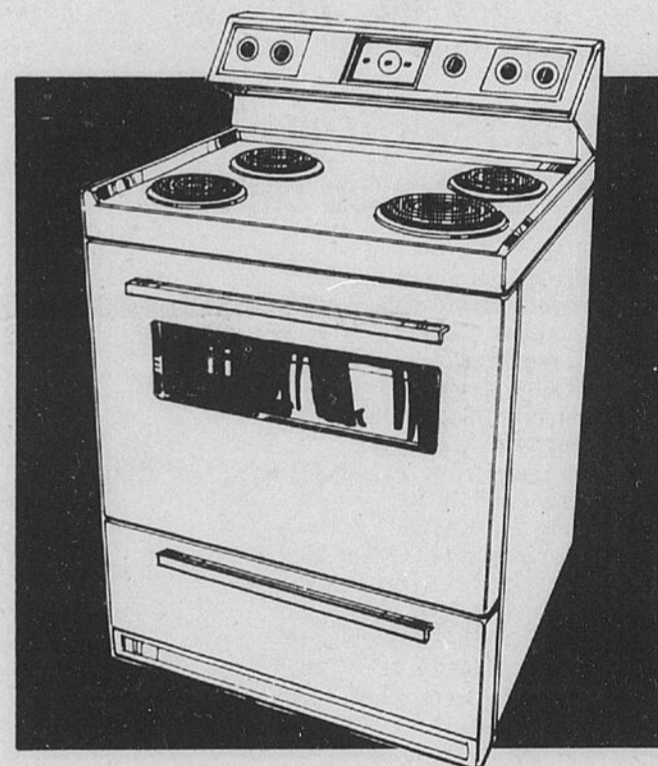

Un réfrigérateur de format familial offert à prix avantageux!

Réfrigérateur 15.1 pi. cu. sans givre n'ayant jamais besoin de dégivrage. Beurrier à 3 températures. Tablettes réglables à 10 positions et garde-viande. Hydrateur double. Rég. $509.98.....

$478

17.10 pi. cu. Rég. 549.98.....

518⁰⁰

*Mensualité, $17.50

Avocat, or moisson ou cuivre, $10 de plus.