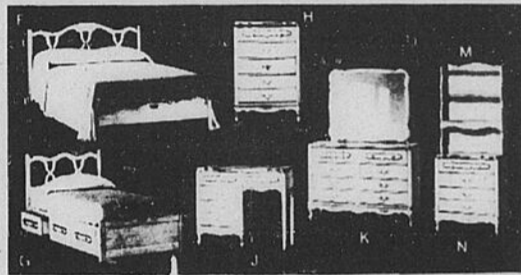

Epargnez $80 à $100

Matelas et sommier fermes Sears-O-Pedic. Confort et support!

Ens. 2 pièces pour lit 39"
Sép. $239.96

159⁹⁶ *Mensualités $10

Ens. 2 pièces pour lit 48" ou 54"
Sép. $279.96

199⁹⁶

Ens. 2 pièces pour lit 60"
Sép. $339.96

239⁹⁶

Le matelas qui vous assure confort et support ferme. Ressorts robustes avec feutre et isolation pour plus de confort. Centre à treillis et "Flexolator" pour plus de support. Recouvrement en rayonne piquée plusieurs fois à une couche de polyuréthane Serafoam. Sommier assorti avec "Flexolator" au tiers central et 2 stabilisateurs.

Ensemble 2 pièces 39", si achetés sép., matelas $119.98, sommier $119.98
Ensemble 2 pièces 54", si achetés sép., matelas, $139.98, sommier $139.98
Ensemble 2 pièces 60", si achetés sép., matelas, $169.98 sommier $169.98
Epargnez $30 sur matelas ou sommier Sears-O-Pedic 39". Rég. $119.98, $89.98. 54". Rég. $139.98, $109.98

Epargnez $10 à $20 sur bibliothèques au fini pacanier **99⁹⁸-139⁹⁸**

Dessus stratifié sur aggloméré. Portes en polyuréthane moulé. Poignées en laiton patiné. Fini pacanier moyen.
c-Bibliothèque à 2 portes. Rég. $149.98, $129.98
d-Bibliothèque ouverte, rég. $109.98, $99.98
e-Bibliothèque secrétaire. Rég. $159.98, $139.98

Epargnez $40

Mobilier 6 pièces de style colonial au fini pin

$429 *Mensualités $16
Sép. $469.96

Prix budgétaire! Plateau de table stratifié résistant aux marques avec bordures en vinyle. Chaises en bois dur avec balustres aux dossiers et aux pieds. Le mobilier 6 pièces comprend: table 36 x 48-60", 4 chaises et vaisselier (vaisselier et buffet).

• Aussi, mobilier 5 pièces avec table et 4 chaises. Rég. $201.98 $181.98

Epargnez $20 — Dinette 3 pièces