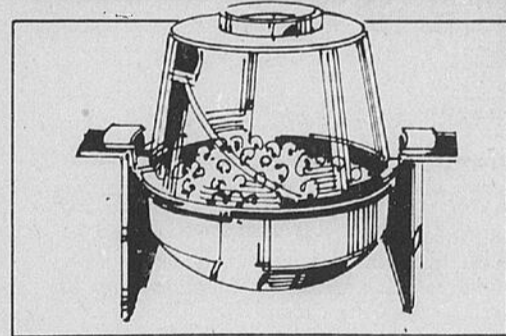

Cafetière-filtre Coffee Magic® 10 tasses

Était
\$43.98

39⁹⁸

Un appareil attrayant et facile à utiliser. Filtre d'eau au charbon de bois, réglage de saveur. Élément pour garder le café chaud et verseuse décorative.