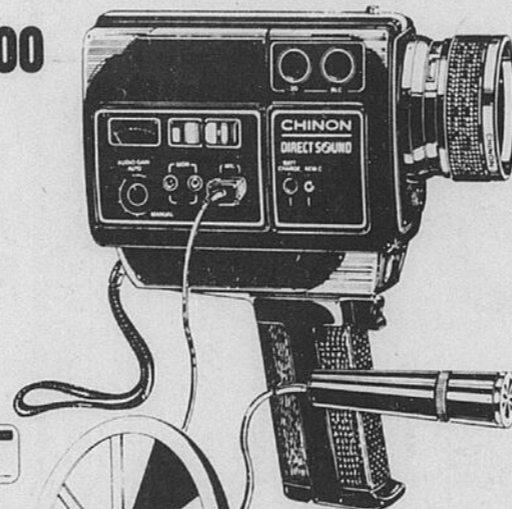

Épargnez $200

Son et image avec notre meilleur ensemble!

549⁹⁶

Caméra $399.98
Projecteur $349.98

Portez votre achat à votre compte universel

Filmez à l'intérieur sans lumière d'appoint. Zoom électrique 5 à 1

Projecteur sonore Chinon Super 8"

Téléboutique 24 heures
523-1211