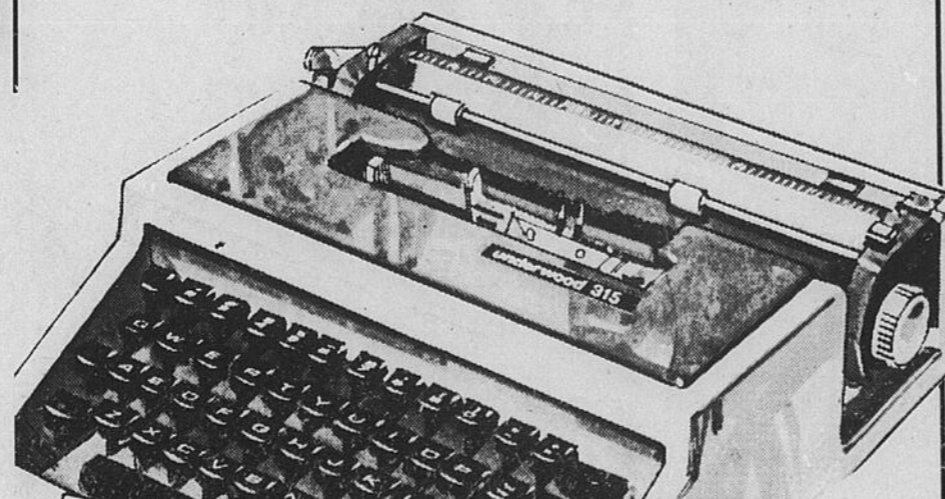

Machine à écrire Underwood 315

69⁹⁸

Clavier 86 caractères, chariot 9/2" à largeur utile 9/4". Tabulateur à touche de réglage toute position. Marges à touches et inversion automatique du ruban. Panier flottant pour alignement parfait. Ruban rouge/noir (compris) et stencil. Mallette pratique incluse. Clavier pica anglais ou français.

VACANCES DE SKI

Vous songez à des vacances de ski

Téléphonez à notre Service des voyages et demandez le Comptoir du ski. Renseignez-vous au sujet des vacances de ski dans les Rocheuses, les Alpes et en Scandinavie pour le ski de randonnée.

Calculatrice Commodore 9190R pour les calculs complexes

Affichage 14 chiffres et plus de 100 fonctions programmées. Numération scientifique, mantisse 10 chiffres, exposant 2 chiffres, 2 signes. 9 mémoires et triple factorisation. Fonctions trigonométriques/inverses, fonctions hyperboliques: logarithmes/cologarithmes népériens/décimaux. Fonctionne sur piles; chargeur, piles et étui compris.

39⁹⁸