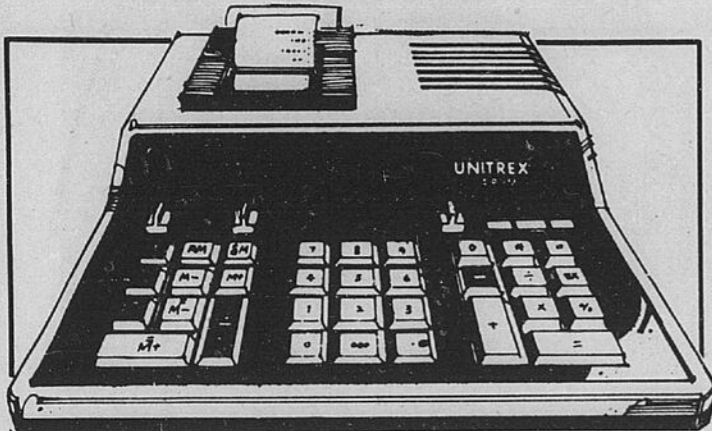

Calculatrice imprimante et à affichage

99⁹⁸

Calculatrice à mémoire donnant les résultats sur bande ou par affichage numérique vert. Mémoire adressable, capacité 12 chiffres, touche de pourcentage automatique, point décimal 8 positions.

Calculatrice mince Canon Plamtronic 8MS

16⁹⁸

Mémoire adressable avec possibilité de rajout ou de rabais. Constante automatique pour calculs continus. Touches de racine carrée et d'effacement de dernière donnée. Affichage 8 chiffres avec décimale mobile. Effectue calculs mixtes et en séries. Adaptateur CA vendu séparément.