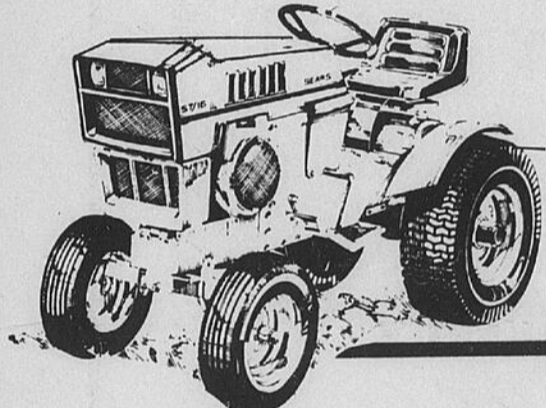

Tracteur de jardin 16 h.p.

*Mensualités $55

1499⁹⁸

Rég. $1699.98

Chasse-neige pour tracteurs Sears 12-18 h.p. Défecteur réglable du siège.
Rég. $419.98.....

369⁹⁸