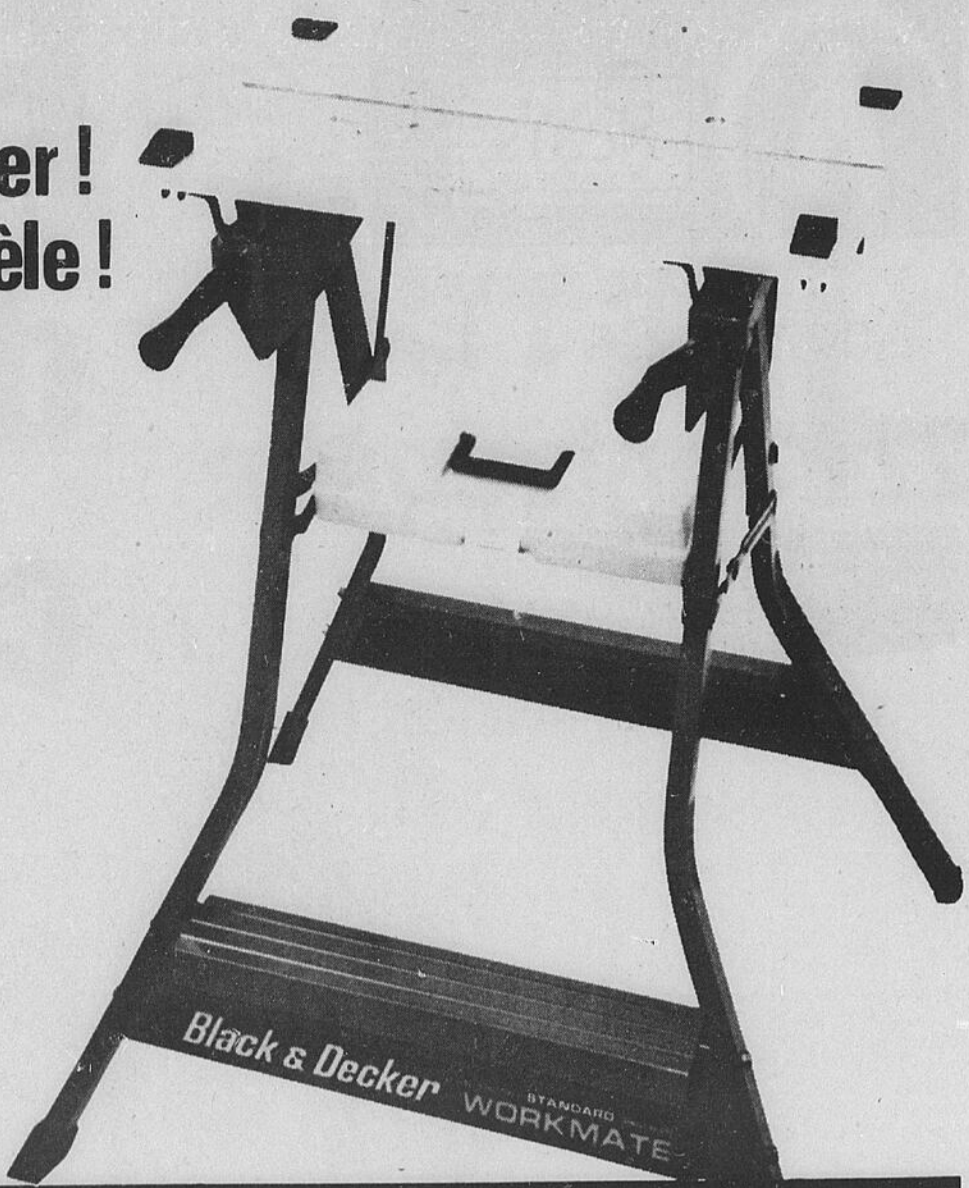

Workmate Black & Decker! Nouveau modèle!

46⁹⁹

Workmate Black & Decker à une hauteur. Nouveau modèle avec niveleur réglable sur un pied. Coffre plastique pour outils entre les pieds. Accepte 3 accessoires. Surface de travail 23 1/4" x 9 3/4". Mâchoires s'ouvrant jusqu'à 5 3/8".

Rayon 9 — Quincaillerie
Téléboutique 24 heures
523-1211

*Voir tous les renseignements
concernant le crédit en page 7

Scie circulaire Craftsman 7 1/2"

Rég. $79.98 **59⁹⁸**

Le moteur développe 1 1/4 h.p. max. 10.0 amp. Roulement à billes et manchons. Vitesse à vide de 5200 tr/min. Avec poignée auxiliaire, engrenage droit et guide de coupe. Isolement double.

Scie à guichet à vitesses variables

Rég. $49.98 **34⁹⁸**

Ponceuse-polisseuse 7"

*Mensualités $9.00
119⁹⁸

Ponceuse à ruban 4"

Avec ramasse-scierie. Le moteur développe au maximum 1 1/2 h.p. Vitesse à vide 1500 trs/min. Roulement 100% à billes et rouleaux. Ruban de ponçage de 24 po. ca. Isolement double.
Rég. $154.98.....

*Mensualités $9.00
119⁹⁸

Perceuse réversible 3/8"

Perceuse à vitesses variables avec moteur 1/3 h.p. Vitesses de 0-1200 trs/min. Roulement à billes et manches. Garantie d'un an.
Rég. $59.98.....

44⁹⁸

Toupie 1 h.p.

Moteur Craftsman à roulement 100% billes. Interrupteur sur la poignée. Socle en plastique pour ne pas marquer le bois.
Rég. $89.98.....

69⁹⁸

Au choix $5

Jeu de tournevis 6 pièces. Rég. $5.49..... **500**

Armoire à 16 tiroirs. Rég. $5.99..... **500**

Scie à métaux pour lames 10 et 12". Rég. $5.99..... **500**

Scie pratique, 14" de long. Rég. $7.59..... **500**

Épargnez $10

Souliers VIP de première qualité en cuir souple

29⁹⁹ à

39⁹⁹

Rég. $39.99
à $49.99

a-Modèle brogue. Semelle de marche en cuir et doublure de quartiers en cuir. Semelle intérieure Texon; talon coussiné ne marquant pas. Empègne doublée de coton. Trépointe Goodyear. Traitement Sani-Gard. Brun. Pointures 7-11, 12, largeur D. En largeur EE, pointures 7 1/2-11.

39⁹⁹
Rég. $49.99

b-Modèle Oxford. Semelle de marche en cuir et doublure de quartiers en cuir. Semelle intérieure Texon; talon coussiné en 2 pièces. Empègne doublée coton. Traitement Sani-Gard. Semelle intérieure coussinée. Noir, brun. Pointures 7-11, 12. Largeur D. En largeur EE. Pointures 7 1/2-11.

31⁹⁹
Rég. $41.99

c-Modèle fourreau. Semelle de marche en cuir et doublure de quartiers en cuir. Semelle intérieure Texon; talon coussiné. Traitement Sani-Gard. Garniture métal. Noir, brun. Pointures 7 1/2-11, 12. Largeur D.

29⁹⁹
Rég. $39.99

Téléboutique 24 heures 523-1211

Rayon 67—Souliers pour hommes