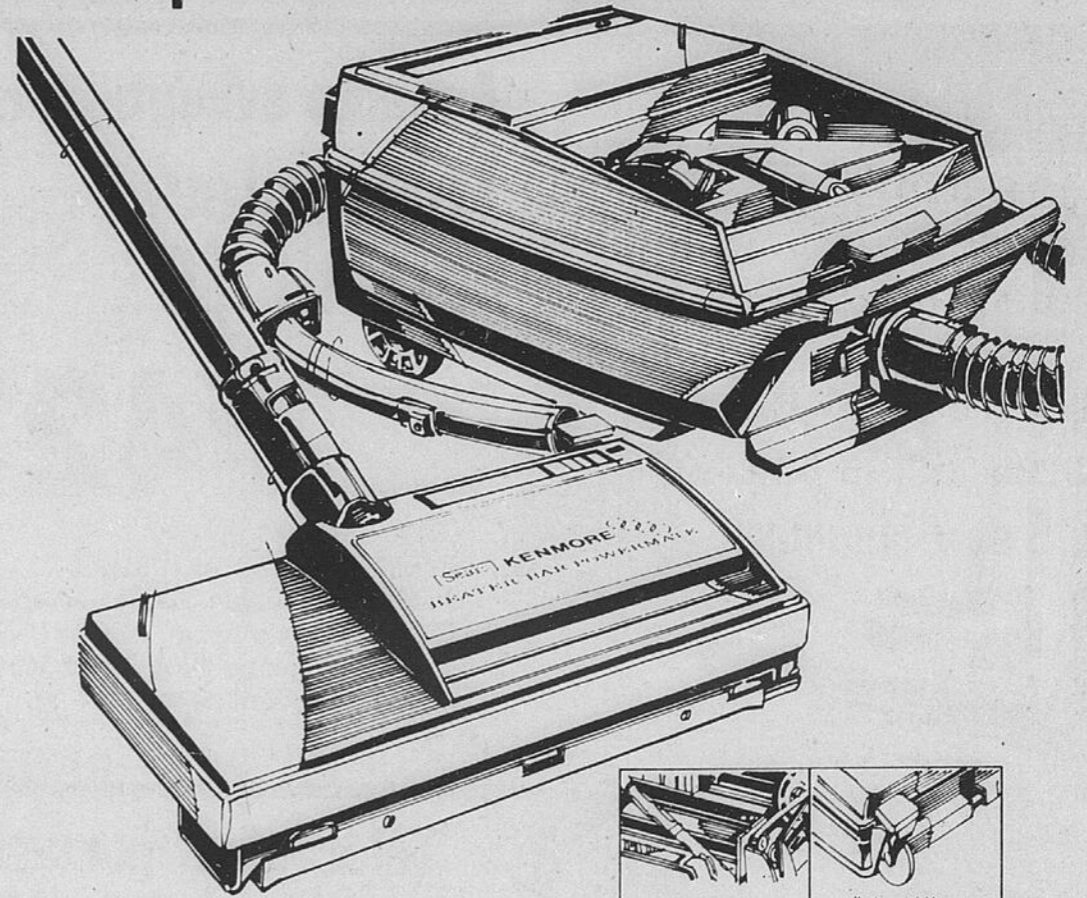

Epargnez $60

Powermate de Kenmore avec barre de battage.

Nettoie partout dans la maison.

L'aspirateur Powermate est assez puissant pour tous les travaux de nettoyage. Puissant grâce à ses deux moteurs: un dans la barre de battage et un dans le traineau. Les deux moteurs vous procurent une plus grande puissance de nettoyage. La barre de battage et la brosse sont conçues pour relever les mèches et déloger la saleté à différentes hauteurs. Avec accessoires pour planchers, murs, meubles, etc. Les accessoires se rangent sur le traineau. 2 sacs à poussière inclus.