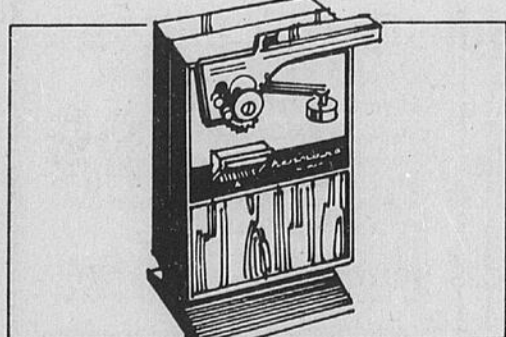

L'idéal pour un hamburger. Appareil électrique pour former et cuire un hamburger en 1-3 minutes. Couvercle blocable pour cuire sans éclabousser. Une bonne aubaine!

Ouvre-boîtes à aiguisoir incorporé

13⁹⁸
Était \$17.98