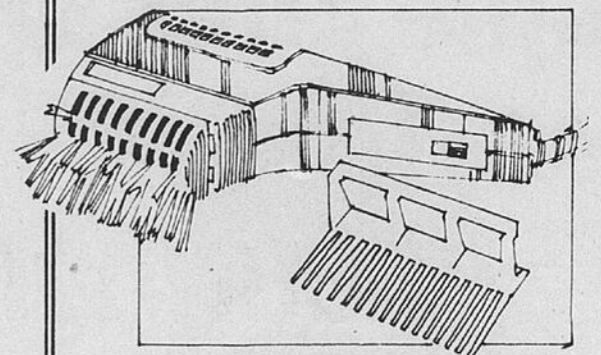

Séchoir-coiffant Kenmore économique mais efficace

Un séchoir très pratique. Brosse, peigne et instructions. Élément 500 W. Choix de réglages. 125V.

14⁹⁸

Rayon 8 — Produits d'hygiène et de beauté
Téléboutique 24 heures
523-1211

Dites seulement "Portez à mon compte"

Téléboutique 24 heures 523-1211