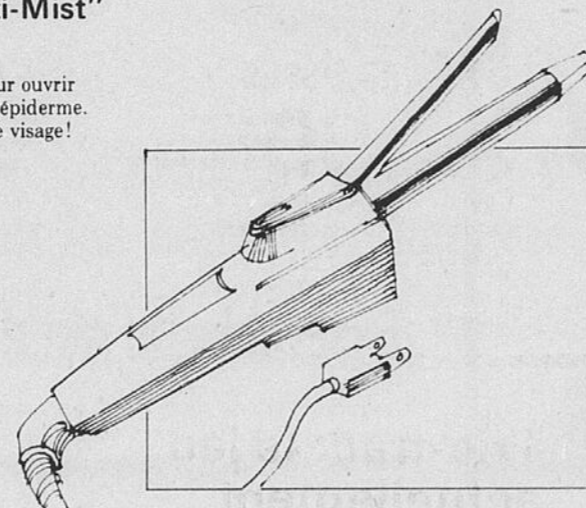

Épargnez $2. Fer à vapeur de luxe "Steam Wand" Lady Kenmore

Jets de vapeur pour des boucles durables. Cordon pivotant et bout ne chauffant pas. 120V.

12⁹⁸
Rég. $14.98