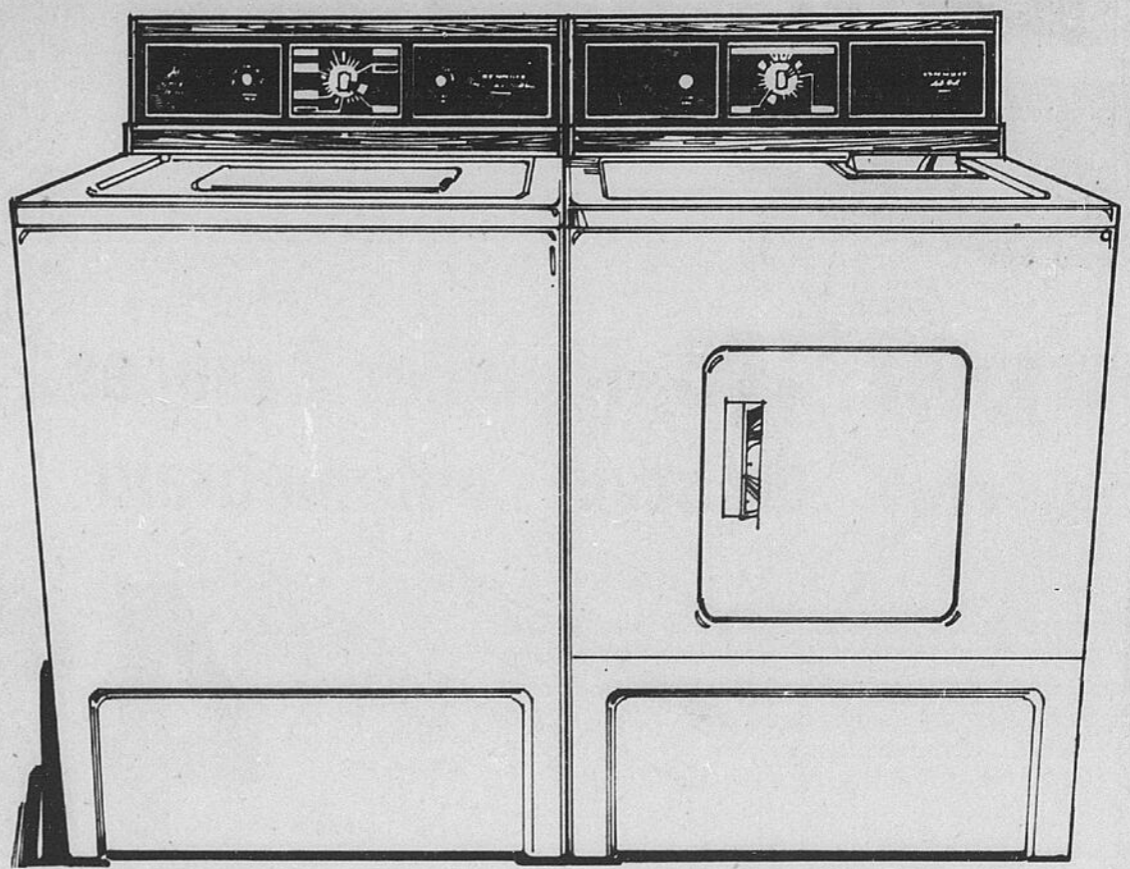

$297 *Mensualités $11.00

**Même à ce bas prix,
une automatique !**

Grande laveuse automatique Kenmore à moteur et transmission robustes. 2 cycles, 3 choix de températures lavage/rinçage. Dessus porcelainisé.

$197 *Mensualités $7.50

**Sécheuse automatique
Kenmore assortie**

Assez grande pour sécher tout le linge lavé dans nos laveuses. Période de refroidissement 5 minutes pour articles sans repassage. Cycle air sans chaleur pour rendre les couvertures duveteuses, sécher le plastique. Filtre à charpie sur le dessus. Marche à poussoir. Dessus porcelainisé.