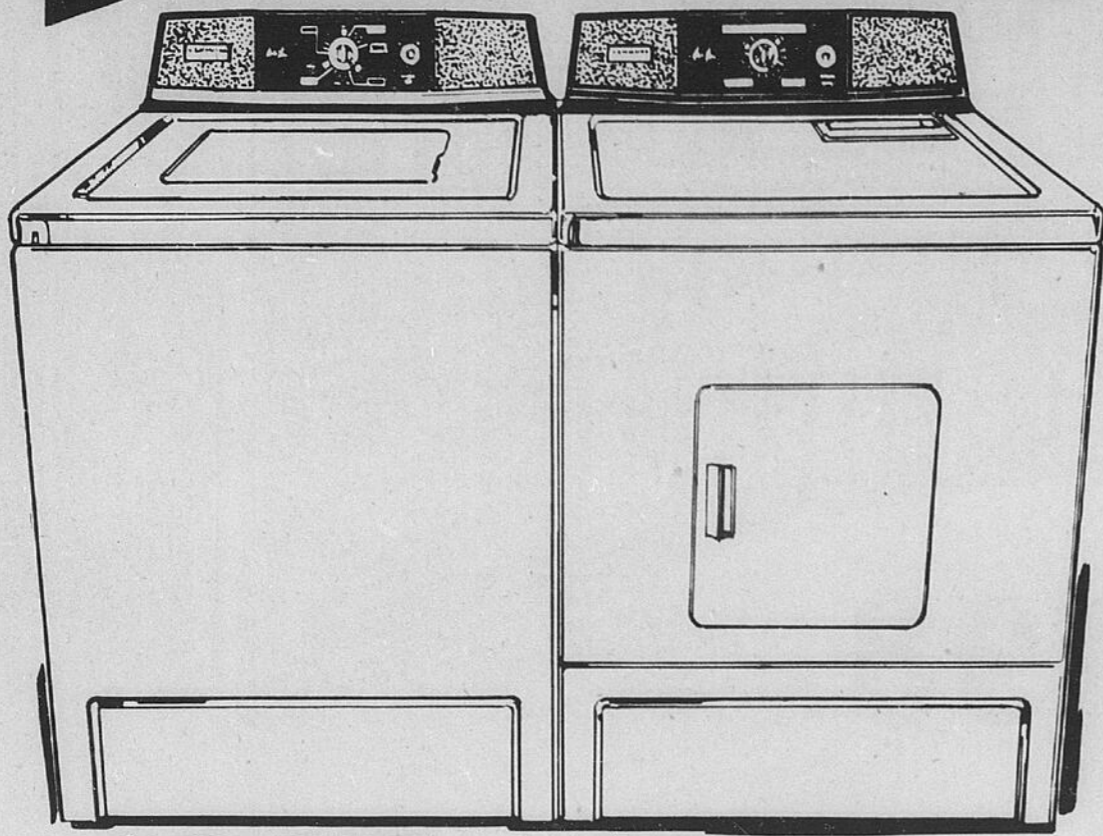

Sears Kenmore

$347 *Mensualités $13

**Laveuse automatique
2 vitesses, 3 cycles**

Cycles normal, pour tricots ou linge fin et articles sans besoin de repassage. Agitateur Roto-swirl. Deux niveaux d'eau. 3 températures pré-réglées de lavage/rinçage. Filtre à charpie. Protecteur de pompe. Dessus porcelainisé. Blanc. Récupérateur d'eau savonneuse, $25 de plus.

$237 *Mensualités $9.00

**Sécheuse Fabric
Master assortie**

La sécheuse arrête automatiquement lorsque le linge atteint le degré de séchage choisi. Période de refroidissement de 10 min. pour articles sans repassage. Cycles à chaleur dégressive et air sans chaleur. Filtre à charpie sur le dessus. Marche à poussoir. Interrupteur de sécurité dans la porte. Blanc.