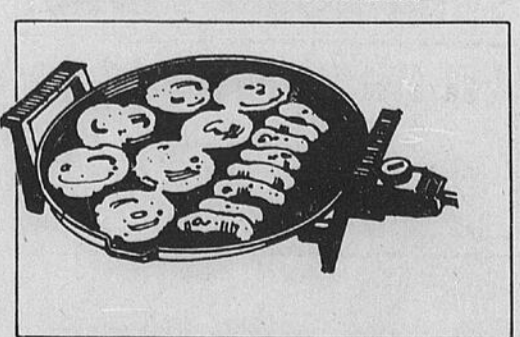

Plaque de cuisson à surface anti-adhésive

23⁹⁸
Était $32.98

Plaque de cuisson circulaire 15" de style moderne en aluminium épais avec jolies poignées. Immersion possible en enlevant thermostat et cordon.