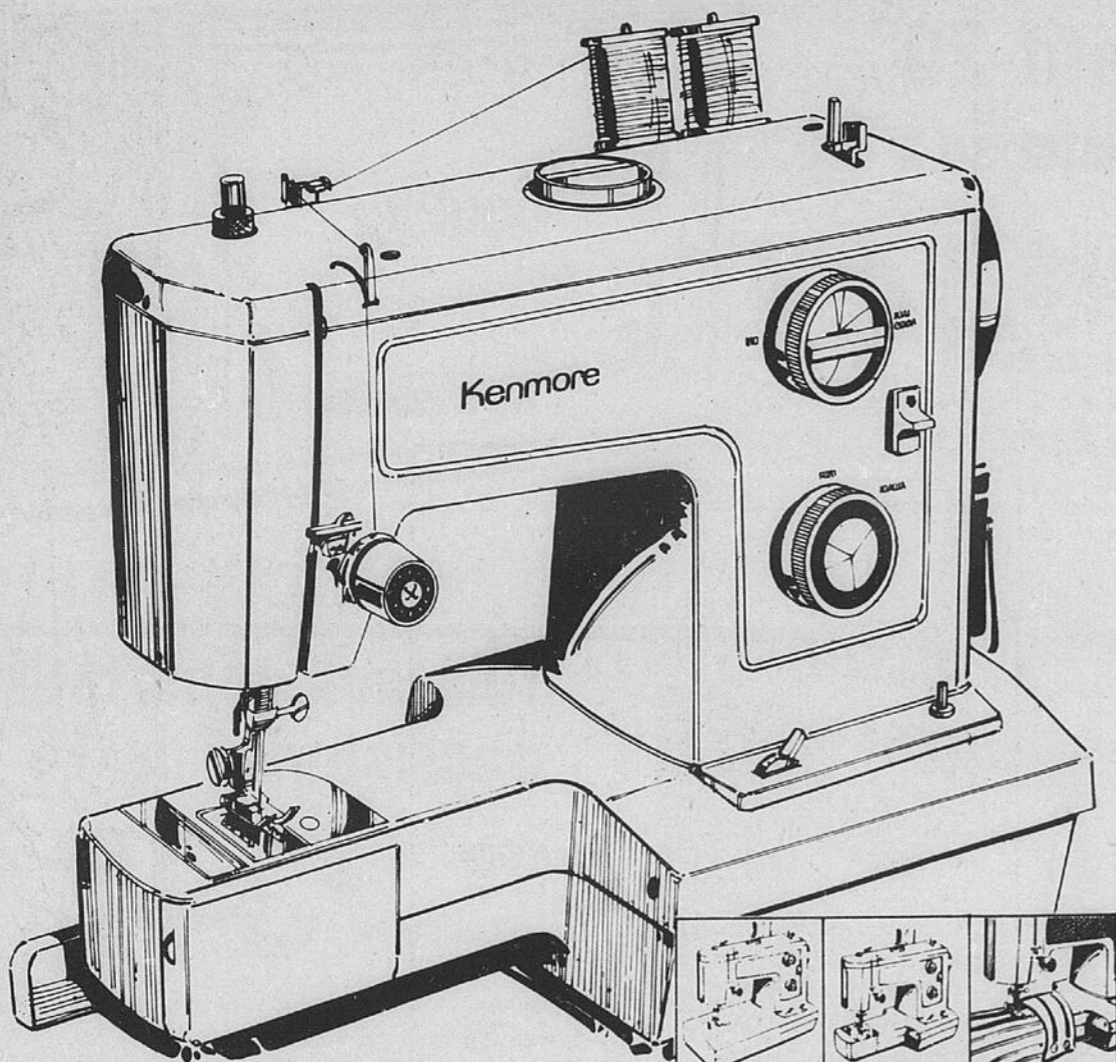

4 derniers jours !

Epargnez $60

Machine à coudre Kenmore à bras libre très pratique avec 12 points populaires

Enlevez le plateau et voilà le bras libre ! Placez votre travail et il glisse lentement sous le pied. C'est tout ! 12 points réglables par cadran. 4 points pratiques: droit, zigzag, ourlet invisible et reprise. 4 points extensibles: droit, croquet, surfilage et épine. 4 points décoratifs: flèches, coquilles, losanges et dominos. Guide-boutonniers incorporé à 2 phases pour toutes dimensions de boutonnières. Tête aluminium garantie 25 ans, pièces électriques garanties 2 ans. Tête et commande.

199⁹⁹

*Mensualité, $11.00
Rég. $259.99

*Voir détails complets sur le crédit en page 7
Rayon 20 — Machines à coudre Aspirateurs
Téléboutique 24 heures 523-1211