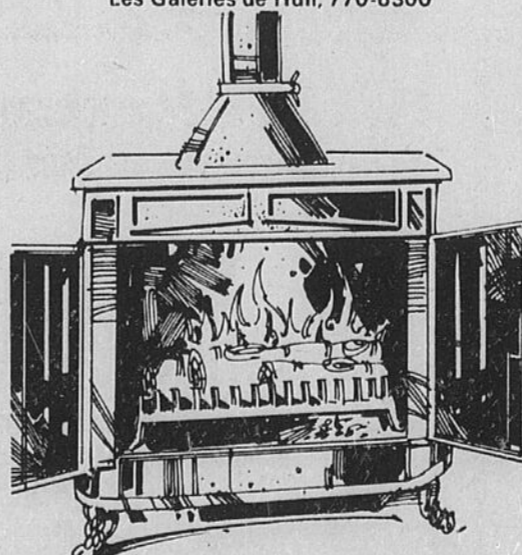

Poêle en fonte pour chauffage/cuisson

Poêle "Arctique" pour le chauffage ou la cuisson. Chargement par la porte devant ou par le dessus amovible pour grosses bûches. Panneau d'âtre amovible pour nettoyer. Ouverture 6". Environ 26 1/2" h. x 34 1/2" pr. x 15" large. Etait 129.98.

79⁹⁸

Solde! Foyer Franklin

Rég. $209.98 **189⁹⁸**

*Mensualités $11

Notre foyer Franklin 1976 en fonte. Env 32" h. x 32 1/2" large x 24 1/2" pr. Ouverture 8". Comprend grille, registre et hotte.