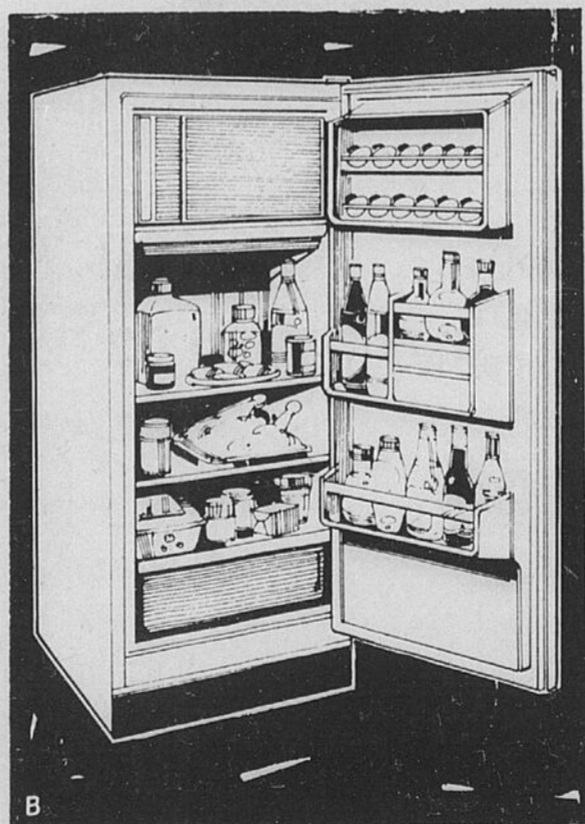

*Voir détails complets sur le crédit en page 7

Réfrigérateur 10.0 pi. cu. à dégivrage manuel

Rég. $299.98

*Mensualité, $10.50

$271

Réfrigérateur économique avec section congélateur pour 55 lb. 3 tablettes coulissantes. Hydrateur pleine largeur. Bac à oeufs moulé. Tablettes dans la porte.

• 13.0 pi. cu. à dégivrage manuel, rég. $349.98..... **321⁰⁰**

Réfrigérateur de bar

Rég. $159.98

*Mensualité, $6.50

$147

Fonctionnement silencieux, dégivrage manuel, parois minces. Espace de rangement 1.7 pi. cu. 2 plateaux à glaçons. Seulement 23" h. x 20½" lar. x 18½" prof.

Entente d'entretien Sears

Mettez un frein au coût du service avec une entente d'entretien

Nous honorons votre contrat partout au Canada 731-8111

Sears

Simpsons

ON THE SPARKS STREET MALL

Ces appareils sont offerts chez Sears à Carlingwood, St-Laurent et Les Galeries de Hull et chez Robert Simpsons, centre-ville sur le mail de la rue Sparks.