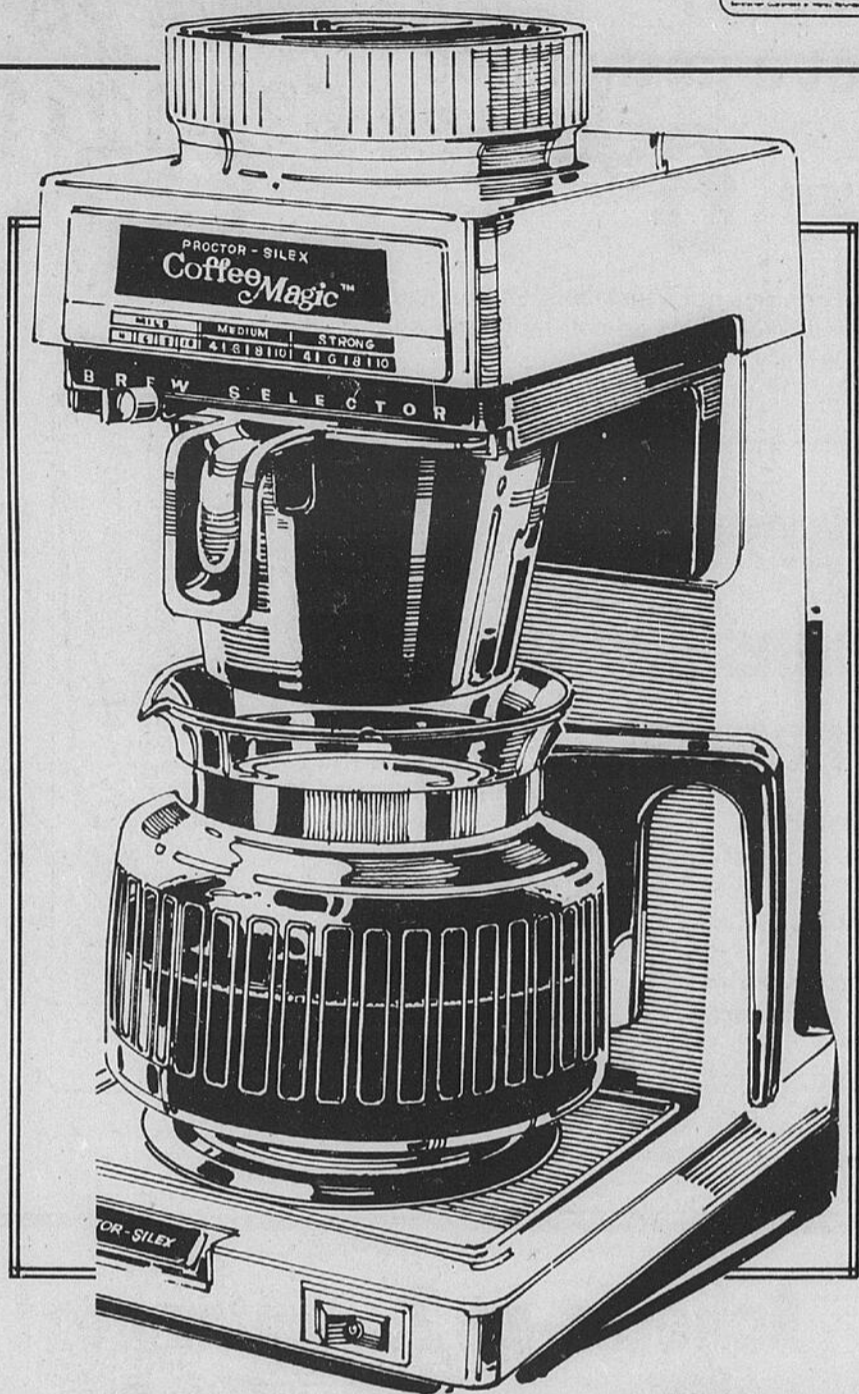

Cafetière-filtre Coffee Magic® 10 tasses

Était
\$43.98

39⁹⁸

Un appareil attrayant et facile à utiliser. Filtre d'eau au charbon de bois, réglage de saveur. Élément pour garder le café chaud et verseuse décorative.