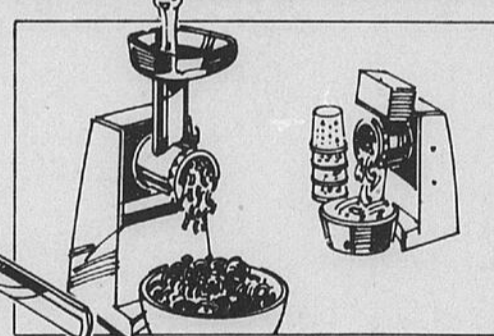

Combiné électrique

59⁹⁸
Était $69.98

Un appareil robuste avec accessoires à enclencher: pour hacher gros ou fin, pour saucisses, 6 pièces pour salade.