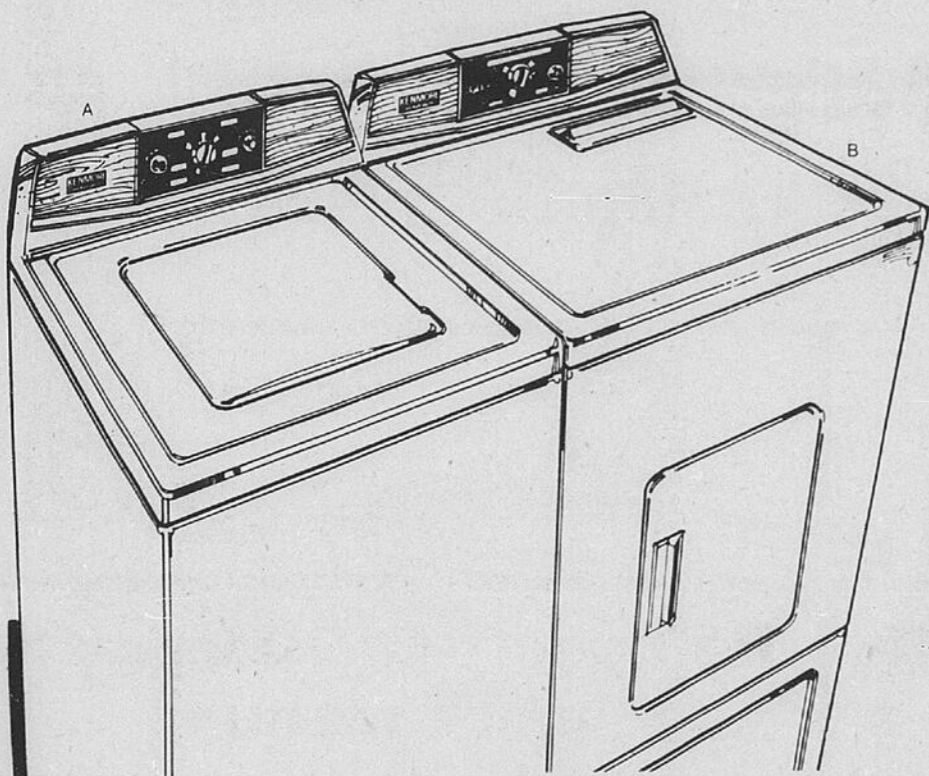

**Laveuse automatique
$367** *Mensualités $14

2 vitesses, 4 cycles et 3 niveaux d'eau. 5 choix de températures lavage/rinçage. Filtre à charpie auto-nettoyant. $25 de plus pour récupérateur d'eau savonneuse.

**Sécheuse assortie
$247** *Mensualités $9.50

Arrêt automatique quand le linge est assez sec. Chaleur dégressive empêchant le linge de trop sécher. Cycle air sans chaleur. Filtre à charpie. Marche à poussoir. Interrupteur de sécurité dans la porte. $10 de plus pour ton or moisson.