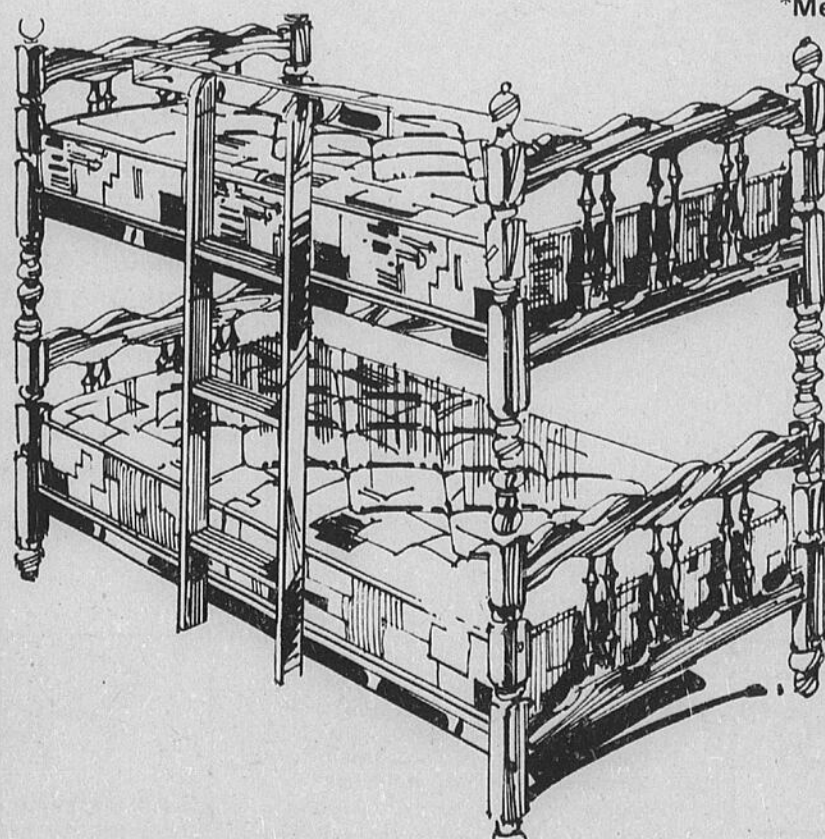

**Épargnez $50
sur lits
superposés**

Rég. $289.98

239⁹⁸

*Mensualité, $13.00

Faites-en des lits superposés ou des lits jumeaux! Superbe fini érable. Construction en bois dur robuste avec balustres 2". Matelas à 252 ressorts, recouvert en coutil de coton. Panneaux de maintien. Echelle, garde-fous.