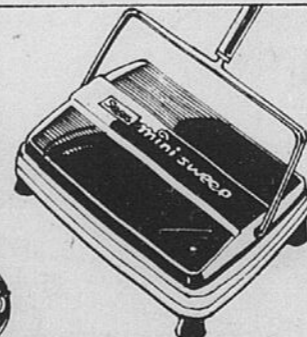

Balayeuse à tapis

Mini-balayeuse 9 x 7" Rég. 14.99 Maintenant **9⁹⁹**

Aubaine! Tabouret de bar 30"

Rég. $42.98

29⁹⁹

Tabouret en chrome avec repose-pieds 14". Recouvrement en vinyle à envers tissu sur bourre mousse. Siège pivotant sur 360°. Tons châtaigne et noir.

Ens. Gourmet 4 pièces

Couteaux Craftsman: Lames en acier inoxydable gardant leur tranchant, manches supportant le lave-vaisselle. Rég. $34.99

29⁹⁹

1/2 prix... Chopes à café

Divers motifs et couleurs. Rég. $1.99

99^c

Rayon 11 — Articles ménagers
Téléboutique 24 heures 523-1211

Verrerie 24 pièces

6⁹⁹

Comprend 8 de chaque: verre à jus 7 oz, rocks 11 oz et breuvage 14 oz. Ton émeraude ou topaze.

VACANCES DE SKI!

Vous désirez faire du ski durant vos vacances? Téléphonnez au bureau de Ski du Service des voyages Sears. Renseignez-vous au sujet de vacances de ski dans les Rocheuses, les Alpes ou en Scandinavie pour le ski de randonnée.

Téléphonnez à:
Carlingwood: 729-2561
St-Laurent: 746-4311