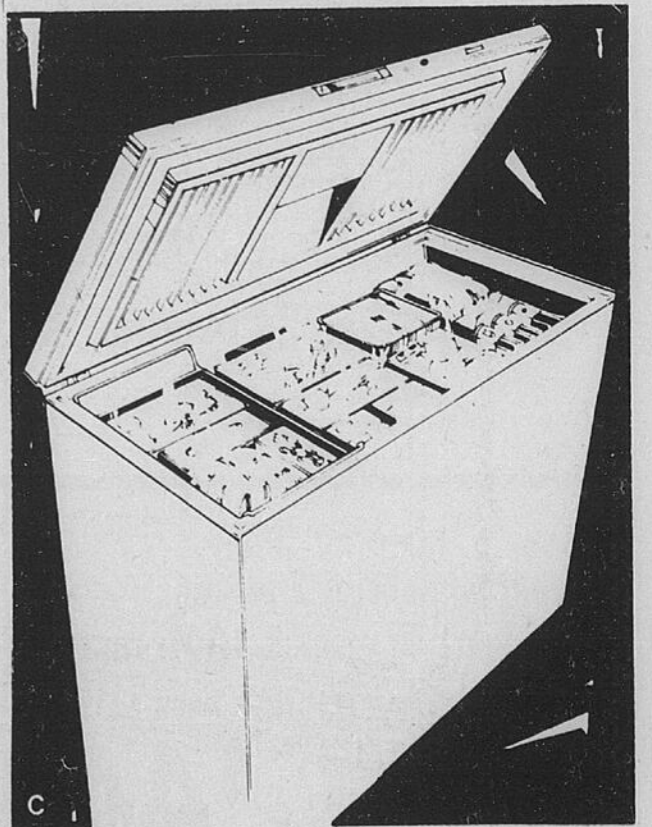

Congélateur horizontal compact acceptant 402 lb

251⁸⁸ *Mensualités $9.50

Congélateur 11.8 pi. cu. à isolation de mousse 2" ne s'affaissant pas et n'absorbant pas l'humidité. Panier d'accès facile. Température réglable. Serpentins de congélation aux côtés et au bas. Couvercle équilibré. Voyant panne de courant. Poignée en retrait.

Sears

Ces appareils de qualité sont en vente aux trois magasins Sears: Carlingwood, St-Laurent et Les Galeries de Hull et chez Robert Simpsons sur le mail de la rue Sparks.

Simpsons
SUR LE MAIL RUE SPARKS

Entente d'entretien Sears
Mettez un frein au coût du service avec une entente d'entretien

Nous honorons votre contrat partout au Canada 731-8111