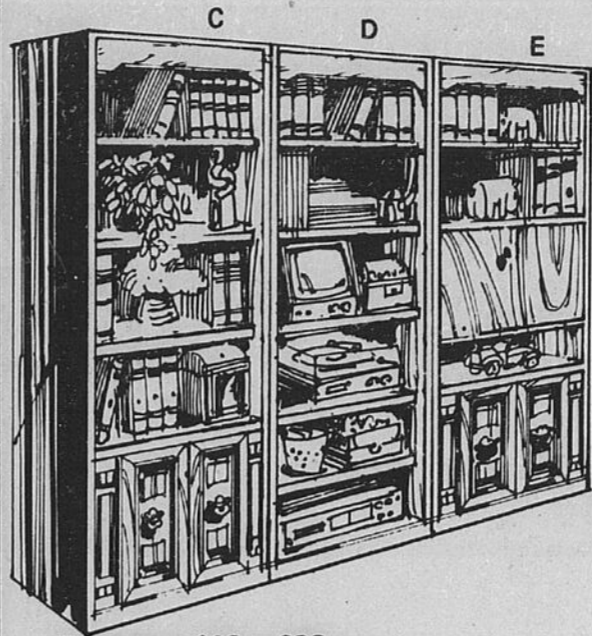

Epargnez $10 à $20 sur bibliothèques au fini pacanier **99⁹⁸-139⁹⁸**

Dessus stratifié sur aggloméré. Portes en polyuréthane moulé. Poignées en laiton patiné. Fini pacanier moyen.
c-Bibliothèque à 2 portes. Rég. $149.98, $129.98
d-Bibliothèque ouverte, rég. $109.98, $99.98
e-Bibliothèque secrétaire. Rég. $159.98, $139.98