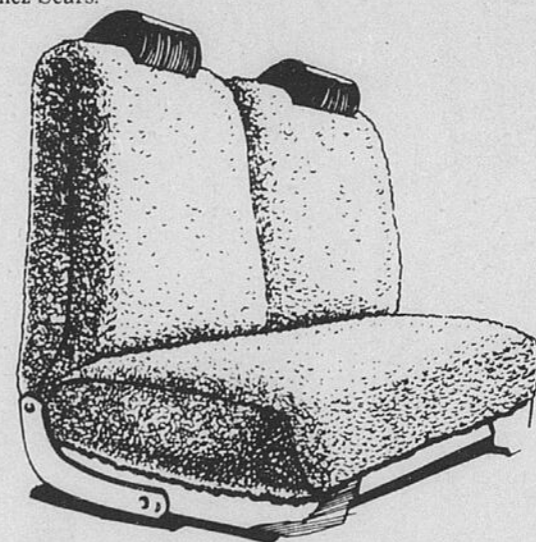

Calculatrice ultra mince à pile 750 heures

Une calculatrice de poche ne mesurant que 3/4" d'épaisseur. Mémoire totalisatrice, touche de pourcentage automatique, constante automatique (x, ÷). Affichage 8 chiffres à cristaux liquides. Touche d'effacement d'entrée et d'annulation. Solde créditeur permettant total négatif, indicateur de dépassement de capacité, décimale mobile. Ne fonctionne pas sur adaptateur CA. Utilise 2 piles 1.5V à oxyde d'argent (comprises). Rég. $19.98.....

14⁹⁹

Calculatrice imprimante et à affichage

99⁹⁸

Calculatrice à mémoire donnant les résultats sur bande ou par affichage numérique vert. Mémoire adressable, capacité 12 chiffres, touche de pourcentage automatique, point décimal 8 positions.

Calculatrice mince Canon Plamtronic 8MS

16⁹⁸

Mémoire adressable avec possibilité de rajout ou de rabais. Constante automatique pour calculs continus. Touches de racine carrée et d'effacement de dernière donnée. Affichage 8 chiffres avec décimale mobile. Effectue calculs mixtes et en séries. Adaptateur CA vendu séparément.

Caméra Konica à contrôle d'exposition CdS

Rég. $79.98
74⁹⁸

Un prix très modique pour une caméra dotée de telles particularités. Contrôle d'exposition CdS automatique et objectif f/2.8 traité pour la couleur. Mise au point par symboles. Griffe de contact pour lampe-éclair électronique. Légère et compacte. Corps en métal garni noir et chrome.

Polaroid Super Shooter

Uniquement chez Sears. Contrôle d'exposition à cellule photo-électrique, obturateur électronique, objectif 3 éléments. Accepte 5 types de film et cubes-éclair standard ou à forte intensité.

19⁹⁸

Diascope Whispermatic II