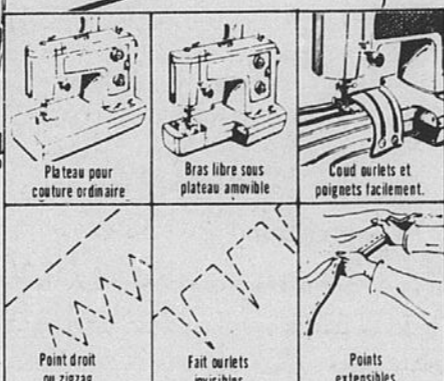

199⁹⁹

*Mensualité, $11.00
Rég. $259.99

*Voir détails complets sur le crédit en page 7
Rayon 20 — Machines à coudre Aspirateurs
Téléboutique 24 heures 523-1211