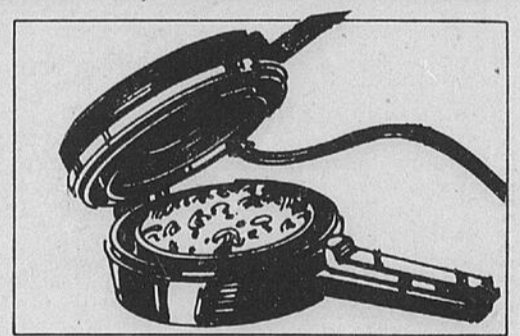

Presto Burger® pour cuire les hamburgers

14⁹⁸
Était $19.98

L'idéal pour un hamburger. Appareil électrique pour former et cuire un hamburger en 1-3 minutes. Couvercle blocable pour cuire sans éclabousser. Une bonne aubaine!