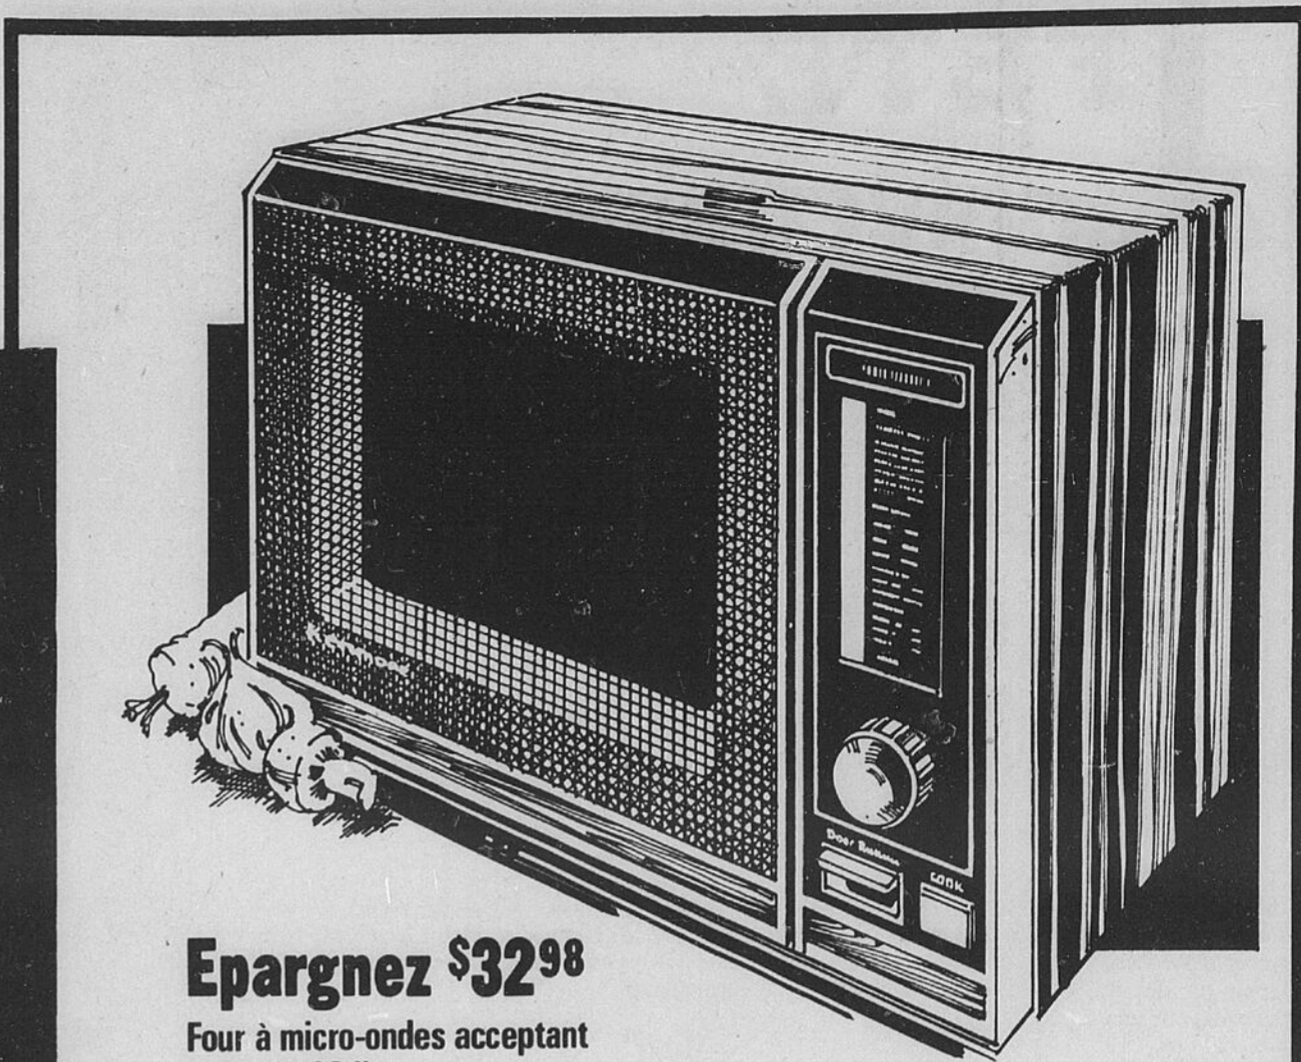

Épargnez $32⁹⁸

Four à micro-ondes acceptant dinde de 23 lb.

$467 *Mensualité, $17.50
Rég. $499.98

Décongélation automatique; minuterie linéaire 25 minutes avec indicateur coulissant. Puissance de 600 W. Guide de cuisson rotatif. Ne consomme pas plus d'énergie qu'un grille-pain. Approuvé par l'ACNOR. Aucune installation. Entièrement garanti.

Portez à votre compte universel

Cuisinière Kenmore avec four automatique

Rég. $289.98

$266 *Mensualité, $10.00

Cuisinière 30" avec four programmé par horloge pour marche/cuisson/arrêt automatiques. 4 éléments amovibles à chaleur progressive. Grilloir à chaleur variable. Minuterie. Prise programmée pour petits appareils. Préchauffage rapide du four. Dessus à rebord. Blanc.