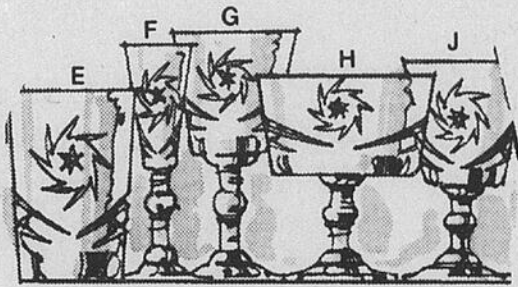

Chopes à motif "soleil"

f-Une autre idée-cadeau! Parfaites pour le collectionneur de chopes. Du nouveau chez Sears. 7.49 ch.

Verres à vin blanc

t-Le verre à vin blanc est une nouveauté dans la collection "soleil" 5.74 ch.

Epargnez Divers articles "soleil" parfaits à offrir en cadeau!

1. Offerts à prix spécial durant notre gigantesque vente! Une collection complète d'articles "soleil", comme en cadeau ou pour vous. Taillés et polis à la main. Cristal étincelant et clair, car il contient 24% de plomb.
2. aa-Bougeoirs (paire). Rég. $17.98, $11.99
   - bb-Ravier, rég. 15.98, 10.99
   - cc-Vase 8", rég. 24.98, 14.99
   - dd-Carafe à whisky, rég. 39.98, 24.99
   - ee-Assiette à gâteau 11 1/2", rég. 29.98, 19.99
   - ff-Bonbonnière, rég. 17.98, 11.99
   - gg-Salière et poivrière, rég. 14.98, 9.99
   - hh-Beurrier, rég. 15.98, 10.99
   - jj-Plateau à sandwich, rég. 17.98, 11.99
   - kk-Compotier 7", rég. 15.98, 10.99
   - mm-Bol rond, rég. 24.98, 15.99
   - nn-Bol sur pied, rég. 29.98, 19.99
   - pp-Plat à noix 4 1/2", rég. 8.98, 5.99
   - rr-Assiette de service 1 niveau. Rég. 17.98, 11.99
   - tt-Cendrier 6", rég. 14.98, 7.49
   - uu-Jeu de 4 sous-verres, rég. 2.79, 1.99
   - ww-Crémier et sucrier, rég. 17.98, 11.99