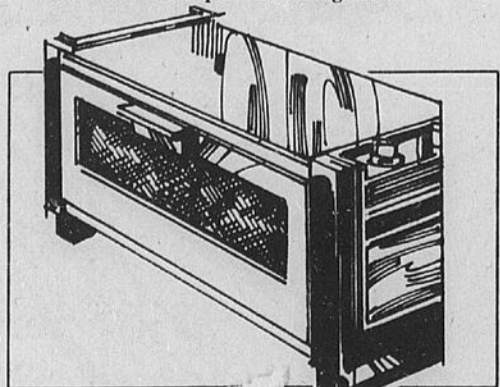

Grilloir 2 éléments à nettoyage continu

59⁹⁸
Était 69.98

Extérieur en acier chromé garni de bakélite ne chauffant pas. Températures de 200 à 500 degrés F.