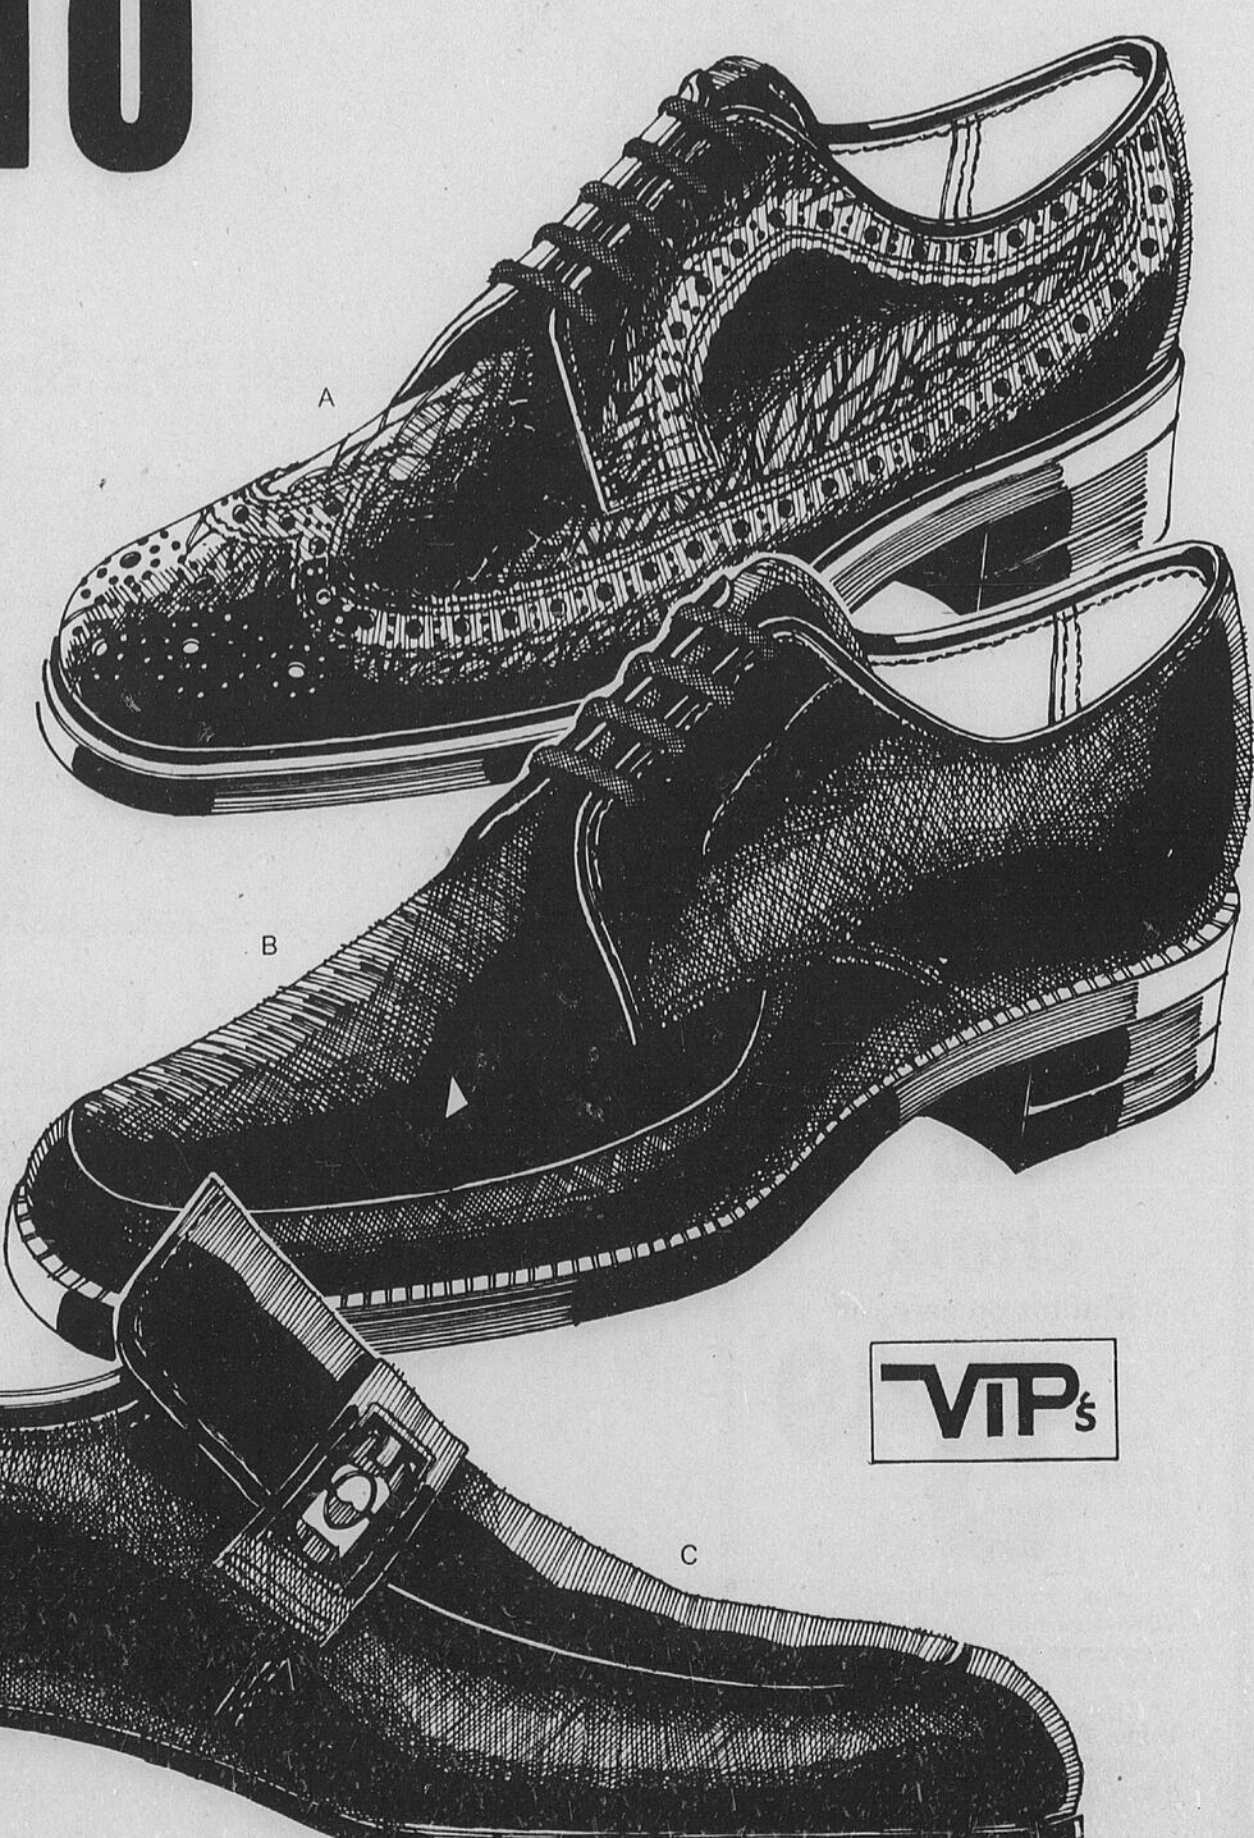

Épargnez 14⁹⁶ à l'achat de 2 détecteurs de fumée

2 pour
$65

L'incendie pourrait éprouver votre famille! Le jour ou la nuit, protégez vos êtres chers avec un détecteur de fumée à piles Sears. Une sonnerie perçante se fait entendre avant que la fumée et le foyer d'incendie ne deviennent dangereux, vous permettant de quitter les lieux. Fonctionne sur pile 9V (incluse) avec signal de fin de pile. Réglage automatique lorsque l'air est purifié. Installation facile. Approuvé par ULC. Rég. $39.98 ch.

Détecteur de fumée "Early-One"

29⁹⁸

Détecteur de fumée électrique Early-One avec bouton de vérification. Cordon 9' à brancher dans toute prise ordinaire. S'installe au mur ou au plafond au moyen de 2 vis. Approuvé par ULC. Rég. $32.98

Épargnez $50 sur chasse-neige, 7 h.p. à 2 temps

Chasse-neige hivernisé Craftsman à moteur 7 h.p.; démarrage facile par temps froid. Tarière 16" de diamètre qui nettoie sur une largeur de 26". 5 vitesses avant, 1 vitesse arrière et point mort. Interrupteur sur moteur, blocable par clé pour plus de sécurité. Levier situé sur guidon pour arrêt en quelques secondes. Tarière débrayable pour transport. Tuyau de sortie pivotant sur 180°.
Rég. $669.98.....

*Mensualités $24

619⁹⁸

Chasse-neige Craftsman 5 h.p.

Avec tarière simple. Pour légers déblaiements. Nettoie sur une largeur de 20". Avec chaînes à pneus. Vendu assemblé. Rég. $429.98.....

399⁹⁸

Démarrateur électrique,

Rég. $94.98..... Maint. **79⁹⁸**

Tracteur de jardin 16 h.p.

*Mensualités $55

1499⁹⁸

Rég. $1699.98

Chasse-neige pour tracteurs Sears 12-18 h.p. Défecteur réglable du siège.
Rég. $419.98.....

369⁹⁸

Workmate Black & Decker! Nouveau modèle!

46⁹⁹