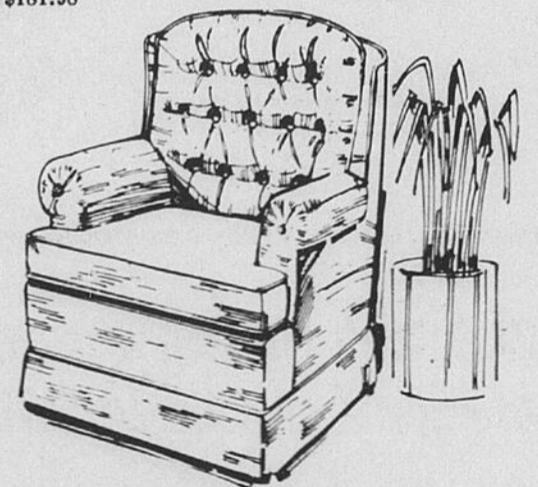

Epargnez $20 sur fauteuil pivotant/berçant en velours acrylique de luxe

Rouille, étain, brun chocolat, bleu horizon avocat et or. Généreuse bourre mousse; ressorts inaffaissables dans le siège et le dossier. Rég. $199.98, $179.98