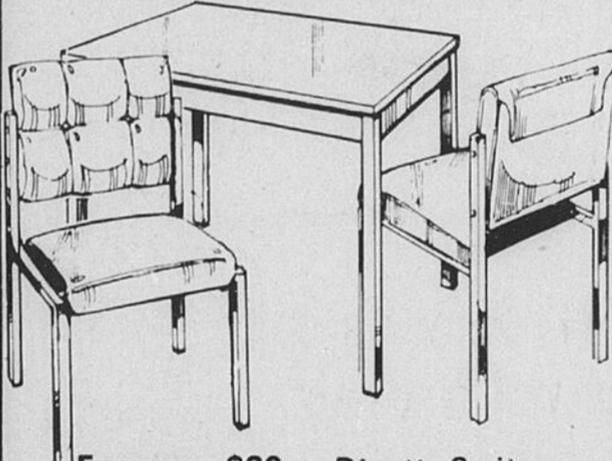

Rayon 1 — Ameublement
Téléboutique 24 heures 523-1211

Epargnez $20 — Dinette 3 pièces

Parfaite pour un appartement! Table 30 x 36" avec plateau en arborite stratifié fini chêne. Pieds tubulaires carrés finis chrome. Chaises à recouvrement de ton brun sable avec dossiers capitonnés et sièges à bourre mousse. Rég. $159.98, $139.98

139⁹⁸ *Mensualités $10