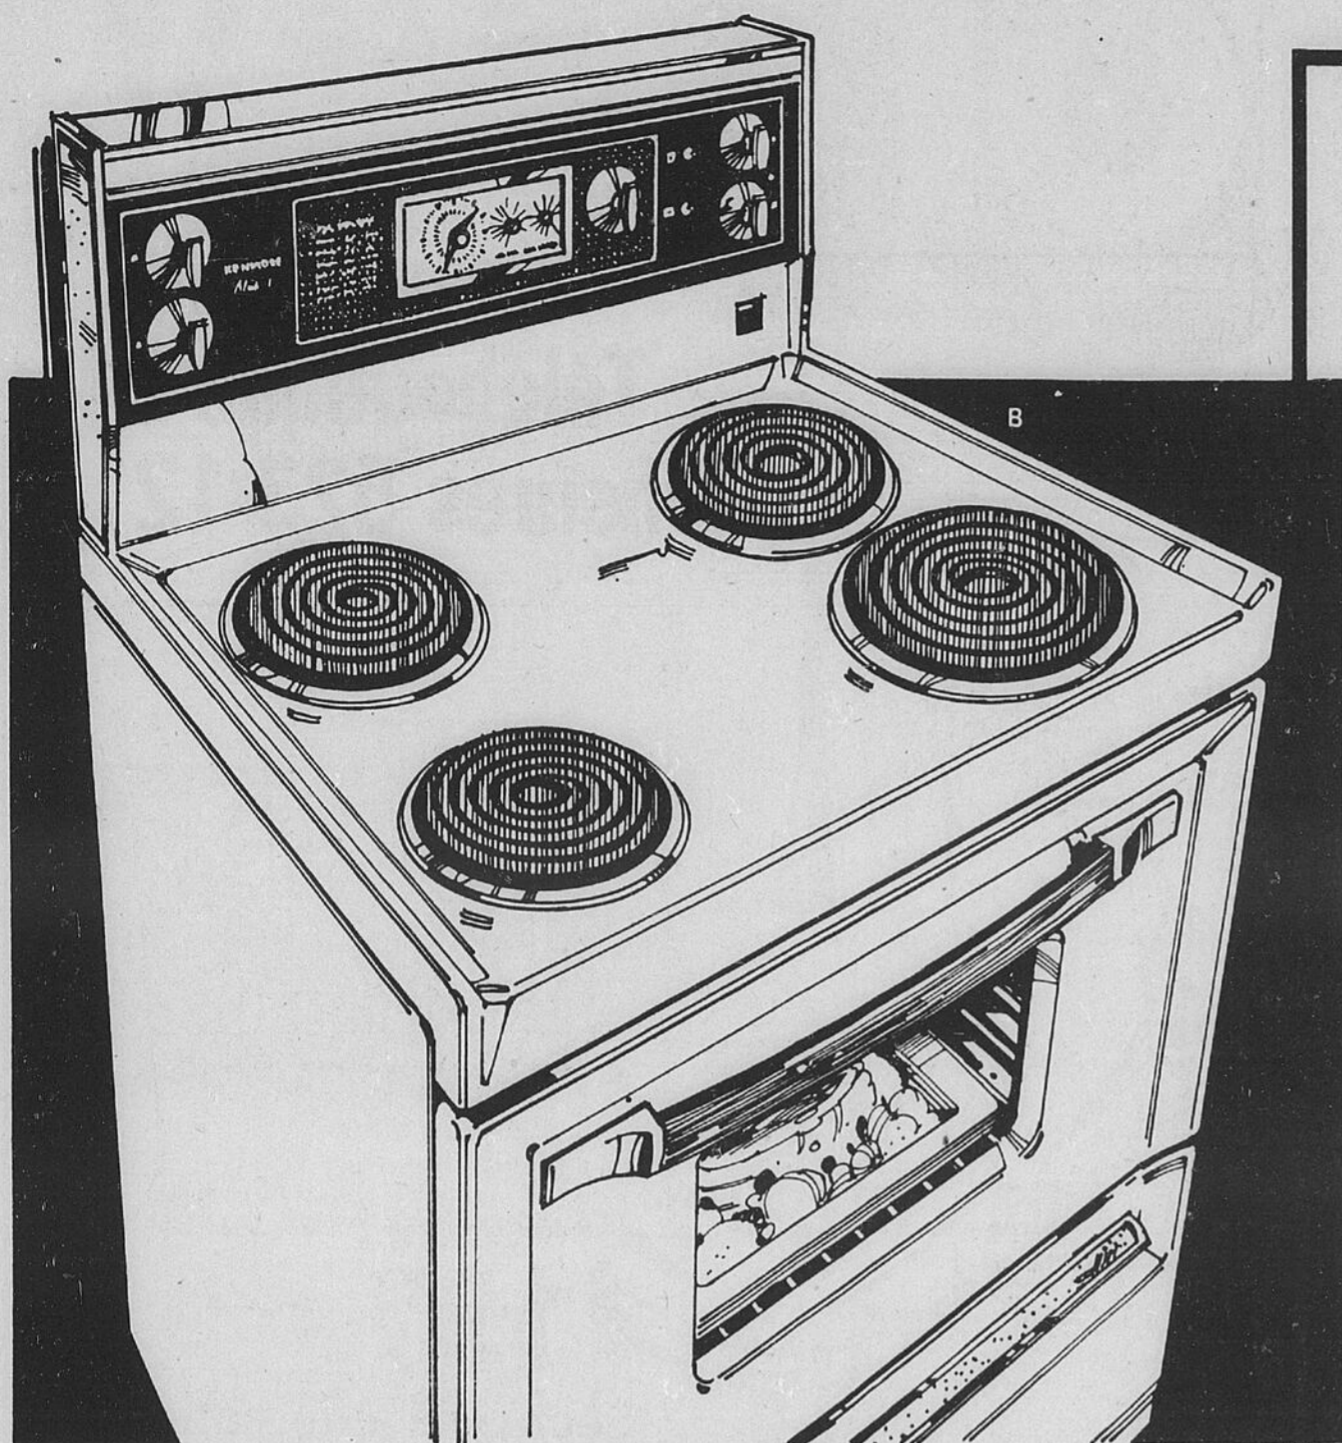

Des appareils de qualité offerts à bas prix d'anniversaire cette semaine à nos trois magasins!

Cuisinière Kenmore. Rég. 374⁹⁸ four à nettoyage continu se nettoie durant la cuisson

Cuisinière Kenmore 30" avec four programmé par horloge pour marche/cuisson/arrêt automatiques. 4 éléments amovibles à chaleur progressive, (un de 8"). Grilloir à chaleur variable. Prise programmée pour petits appareils. Minuterie. Hublot de four et lumière. Dosserset éclairé. Bord en retrait. Intérieur et extérieur porcelainés. Blanc. $10 en plus pour tons décoratifs. Voyez-la aujourd'hui!

$343

*Mensualité, $12.50

Avec four à nettoyage facile, rég. 349.98.....

318⁰⁰

Avec four autonettoyant, rég. 494.98.....

463⁰⁰