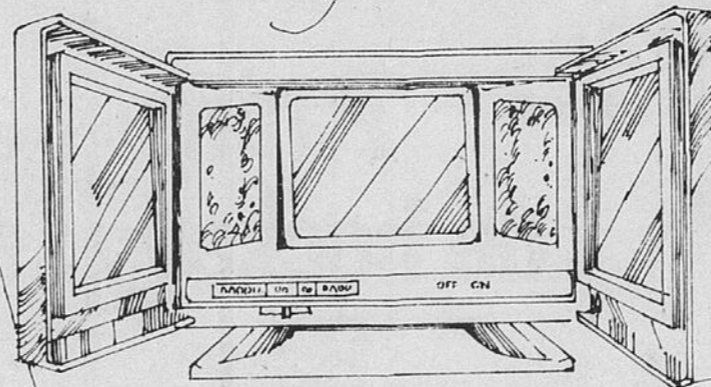

Le miroir Lady Kenmore à 3 faces et 4 réglages

Quatre réglages d'éclairage et miroirs de côté pour voir sous tout angle. Reflet ordinaire ou grossi. Se plie pour rangement. 110V.

29⁹⁷
Rég. $31.98