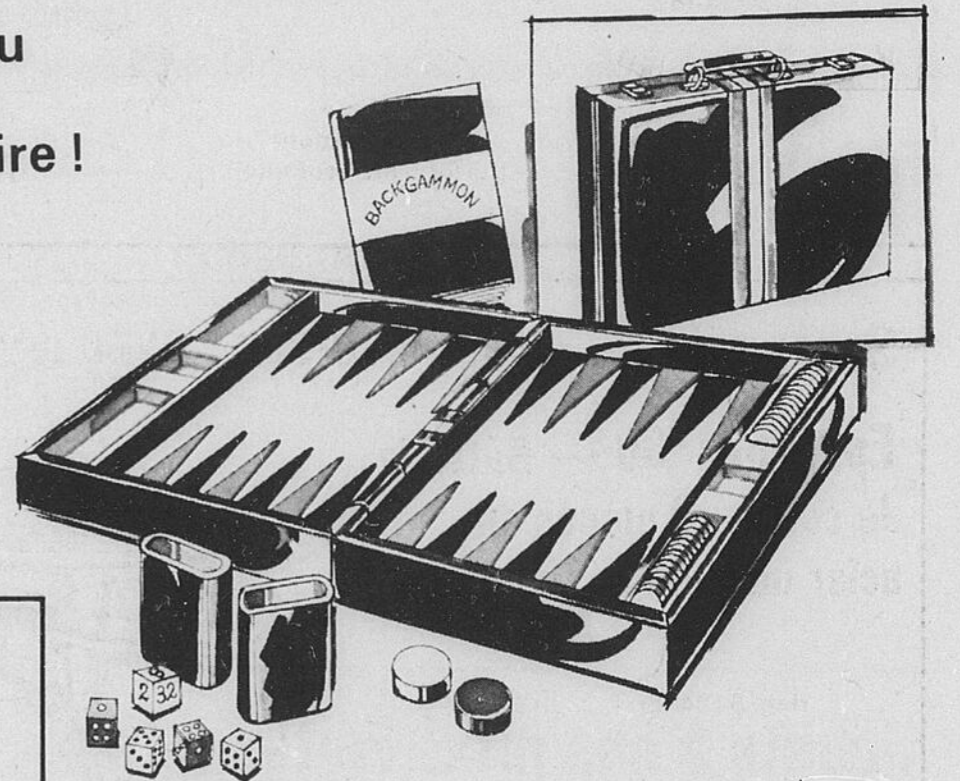

1/2 prix!

Rég. 7.20 la douz. **3⁶⁰** douz.

De jolies bougies fuselées que l'on achète à la douzaine. Faites provision pour Noël.

Jeux de cartes Hoyle en plastique

3⁹⁹

Rég. 4.75 Deux jeux de cartes enduites de plastique, dans une variété de motifs intéressants.

Variété de papier à lettre Montag

1³⁹

Rég. 1.99 25 feuilles par boîte: 15 décoratives et 10 unies. 15 enveloppes.

Rayon 3 — Papeterie
Téléboutique 24 heures 523-1211

Chic ensemble 3 pièces de valises genre européen

69⁹⁹ l'ens.

Extérieur en vinyle texturé, ferrures laitonées, glissières robustes en nylon, doublure en taffetas de nylon. L'ensemble est composé d'un pullman 25" sur roulettes, d'une mallette de fin de semaine 21" et d'un fourre-tout. Les dimensions sont approximatives. Tan ou brun.