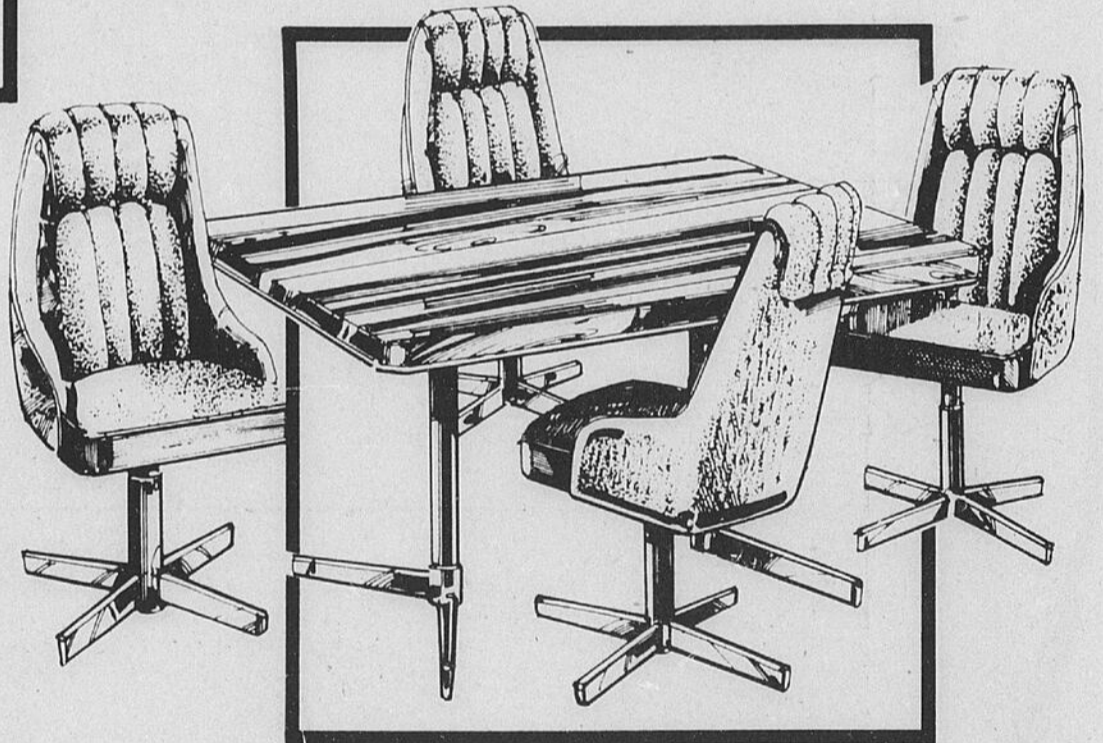

Rayon 1 — Ameublement
Téléboutique
24 heures 523-1211

**Épargnez \$90 - Notre
meilleure dinette 5 pièces**

Comprend table ovale 42 x 48 x 60" avec plateau en chêne vieilli stratifié Durham résistant à la chaleur, aux taches et aux égratignures. Bordure 2 1/4" en pareil avec moulure Mylar. Piètement double en acier chromé. 4 grosses chaises genre baquet très confortables. De ton ivoire Rexford. Rég. 469.98