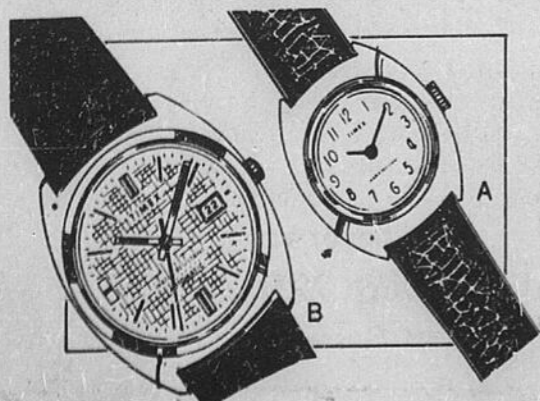

Solde! C'est le temps d'épargner à l'achat de montres Timex pour hommes et femmes

- Montres "Cavatina" Timex pour dames, rég. 17.95 et 18.95 **13⁹⁹**
- Montres "Viscount" Timex pour hommes, rég. 21.95 et 23.95 **15⁹⁹**

Rayon 4 — Bijoux
Téléboutique 24 heures 523-1211

Coupons à 1/2 prix

Rég. 1.99 à 9.99 la ver.

99¢ à **4⁴⁹** ver.

Une vaste collection de tissus superbes provenant de notre marchandise régulière et de nos catalogues 1976 et 1977. Ne tardez pas à profiter des bonnes aubaines.