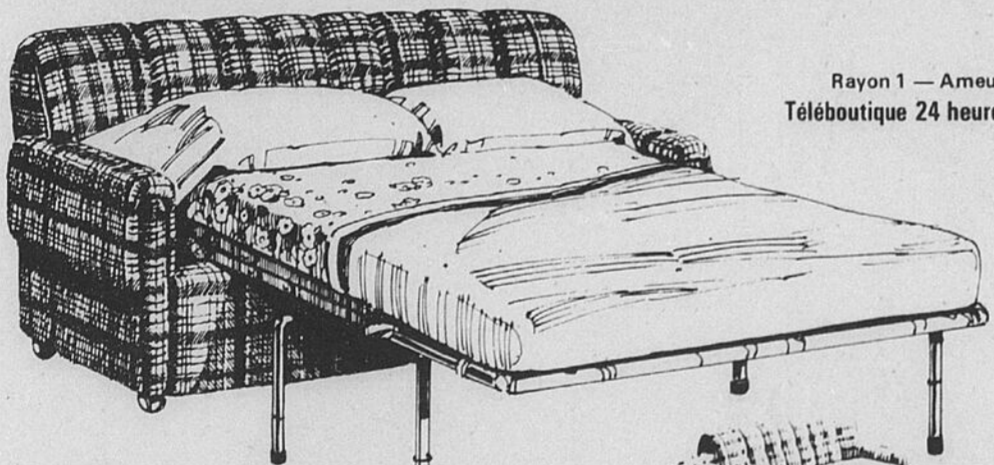

Rayon 1 — Ameublement
Téléboutique 24 heures 523-1211

Epargnez $60

Divan-lit de style contemporain

289⁹⁸ Rég. $349.98

Généreusement rembourré avec dossier capitonné et coussin 6" d'épais. Mécanisme d'ouverture souple. Recouvrement en oléfine quadrillée de ton fumée ou brun chocolat. Fauteuil assorti, non représenté. Rég. $119.98, $109.98