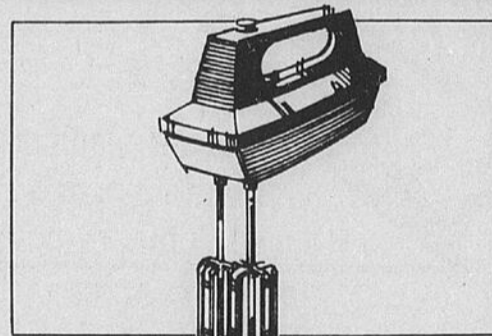

24⁹⁸
Était 29.98

Lame en acier inoxydable, manche à prise sûre et cordon amovible. Maintenant à prix avantageux!

Combiné électrique

59⁹⁸
Était \$69.98

Un appareil robuste avec accessoires à enclencher: pour hacher gros ou fin, pour saucisses, 6 pièces pour salade.