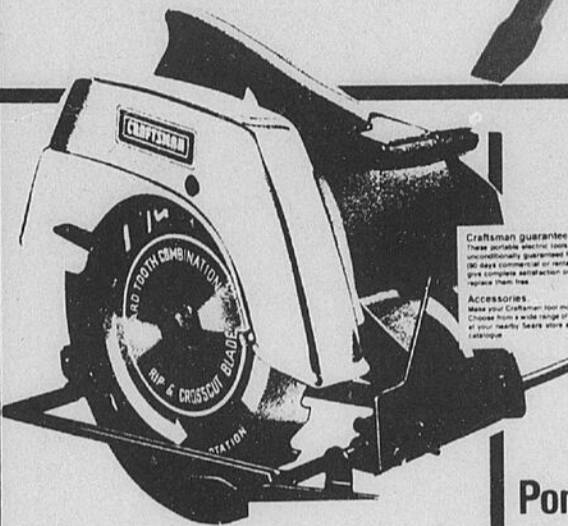

Workmate Black & Decker! Nouveau modèle!

46⁹⁹

Workmate Black & Decker à une hauteur. Nouveau modèle avec niveleur réglable sur un pied. Coffre plastique pour outils entre les pieds. Accepte 3 accessoires. Surface de travail 23 1/4" x 9 3/4". Mâchoires s'ouvrant jusqu'à 5 3/8".

Rayon 9 — Quincaillerie
Téléboutique 24 heures
523-1211

*Voir tous les renseignements
concernant le crédit en page 7

Scie circulaire Craftsman 7 1/2"

Rég. $79.98 **59⁹⁸**

Le moteur développe 1 1/4 h.p. max. 10.0 amp. Roulement à billes et manchons. Vitesse à vide de 5200 tr/min. Avec poignée auxiliaire, engrenage droit et guide de coupe. Isolement double.

Scie à guichet à vitesses variables

Rég. $49.98 **34⁹⁸**

Ponceuse-polisseuse 7"

*Mensualités $9.00
119⁹⁸

Ponceuse à ruban 4"

Avec ramasse-scierie. Le moteur développe au maximum 1 1/2 h.p. Vitesse à vide 1500 trs/min. Roulement 100% à billes et rouleaux. Ruban de ponçage de 24 po. ca. Isolement double.
Rég. $154.98.....

*Mensualités $9.00
119⁹⁸

Perceuse réversible 3/8"

Perceuse à vitesses variables avec moteur 1/3 h.p. Vitesses de 0-1200 trs/min. Roulement à billes et manches. Garantie d'un an.
Rég. $59.98.....

44⁹⁸

Toupie 1 h.p.

Moteur Craftsman à roulement 100% billes. Interrupteur sur la poignée. Socle en plastique pour ne pas marquer le bois.
Rég. $89.98.....

69⁹⁸

Au choix $5

Jeu de tournevis 6 pièces. Rég. $5.49..... **500**

Armoire à 16 tiroirs. Rég. $5.99..... **500**

Scie à métaux pour lames 10 et 12". Rég. $5.99..... **500**

Scie pratique, 14" de long. Rég. $7.59..... **500**

Épargnez $10

Souliers VIP de première qualité en cuir souple

29⁹⁹ à

39⁹⁹

Rég. $39.99
à $49.99

a-Modèle brogue. Semelle de marche en cuir et doublure de quartiers en cuir. Semelle intérieure Texon; talon coussiné ne marquant pas. Empègne doublée de coton. Trépointe Goodyear. Traitement Sani-Gard. Brun. Pointures 7-11, 12, largeur D. En largeur EE, pointures 7 1/2-11.

39⁹⁹
Rég. $49.99

b-Modèle Oxford. Semelle de marche en cuir et doublure de quartiers en cuir. Semelle intérieure Texon; talon coussiné en 2 pièces. Empègne doublée coton. Traitement Sani-Gard. Semelle intérieure coussinée. Noir, brun. Pointures 7-11, 12. Largeur D. En largeur EE. Pointures 7 1/2-11.

31⁹⁹
Rég. $41.99

c-Modèle fourreau. Semelle de marche en cuir et doublure de quartiers en cuir. Semelle intérieure Texon; talon coussiné. Traitement Sani-Gard. Garniture métal. Noir, brun. Pointures 7 1/2-11, 12. Largeur D.

29⁹⁹
Rég. $39.99

Téléboutique 24 heures 523-1211

Rayon 67—Souliers pour hommes