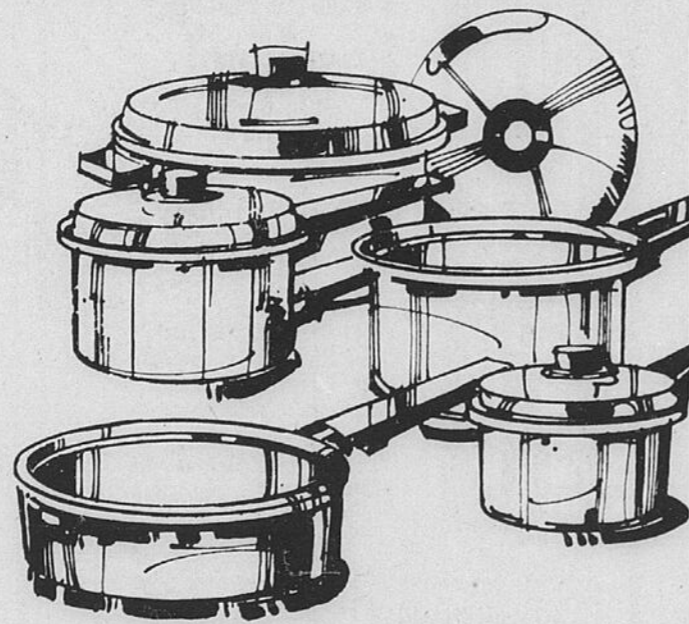

Sears célèbre son anniversaire avec des aubaines pour la cuisine

Épargnez $30 — Batterie de cuisine 9 pièces en acier inoxydable robuste

Rég. $104.99

74⁹⁹

Cette batterie de cuisine de qualité comprend: casseroles 30 oz, 53 oz et 74 oz avec couvercles; faitout 166 oz et poêle 10" sans couvercle. Achez votre durant la vente anniversaire Sears et épargnez $30!

Rayon 11 — Articles ménagers
Téléboutique 24 heures
523-1211

Poubelle en acier

Rég. $7.49 **5⁹⁹**

En acier ondulé robuste, galvanisé pour résister à la rouille. Avec couvercle blocable et poignée soudées. Capacité 16 1/2 gal.

Poubelle à pédale en acier

En acier de bonne qualité avec récipient intérieure en plastique. Blanc seulement. **7⁹⁹**

*Conditions de crédit SIMPSONS-SEARS COMPTE UNIVERSEL

OUVREZ VOTRE COMPTE AUJOURD'HUI! SUR PLACE, PAR TELEPHONE OU PAR LA POSTE

BAREMES DES MENSUALITES COMPTES ORDINAIRES JUSQU'À 24 MOIS POUR PAYER

Solde	Mensualité	Frais de crédit
100.01 à 110.00	9.00	1.68
200.01 à 210.00	12.00	3.28
300.01 à 310.00	16.00	4.88
390.01 à 400.00	20.00	6.32

APPAREILS MENAGERS

Solde	Mensualité	Frais de crédit
100.01 à 110.00	5.50	1.68
200.01 à 210.00	7.50	3.28
300.01 à 310.00	11.50	4.88
390.01 à 400.00	14.50	6.32

*COMPTES SPECIAUX MENSUALITES INFÉRIEURES JUSQU'À 36 MOIS POUR PAYER

Solde	Mensualité	Frais de crédit
400.01 à 410.00	15.00	6.48
500.01 à 510.00	18.00	8.05
600.01 à 610.00	21.50	9.15
700.01 à 710.00	25.00	10.25

GROS ACHATS TOTALISAN PLUS DE $400