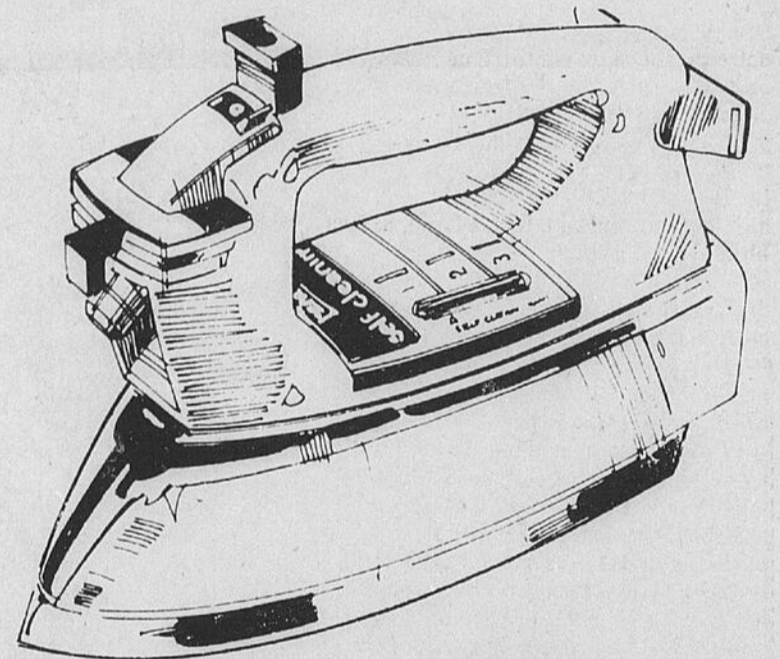

79⁹⁸
était \$109.98

Rayon 34 —
Appareils
électriques

Téléboutique 24 heures 523-1211

Aubaine! Fer auto-nettoyant
à jet/vapeur/sec

Était
\$37.98

29⁹⁸

Fer de belle qualité avec semelle en acier inoxydable à 46 orifices, réservoir 7 oz pour l'eau et cordon réversible de 8'. Une aubaine d'anniversaire chez Sears!