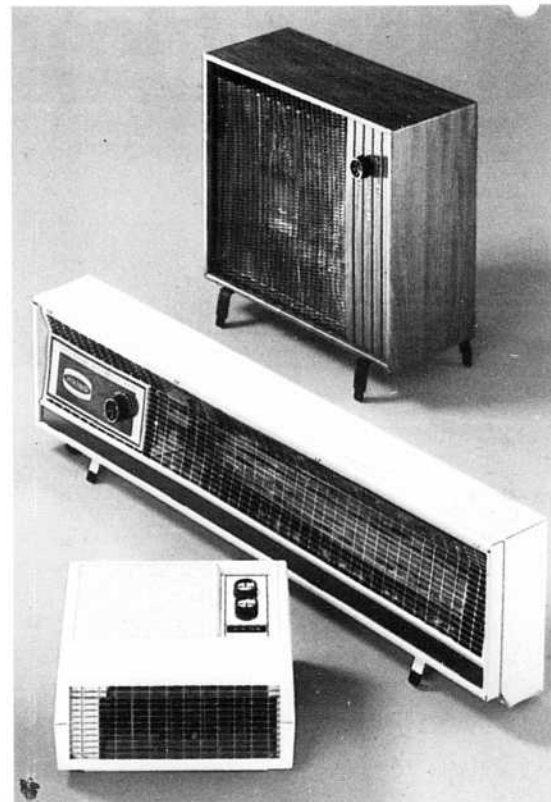

"Les ennemis du mauvais temps" une superproduction Viking

Humidificateur 3 vitesses

(10A) 420—VENTE—Aide à prévenir l'électricité statique, le fendillement des boiseries et les irritations de la gorge et du nez. Modèle à tambour conçu pour humidifier de 6 à 8 pièces. L'humidistat maintient automatiquement l'humidité à un niveau confortable. Vaporise environ 17 gallons par jour; réservoir d'une capacité de 5.7 gallons. Bac amovible, facile à nettoyer et 3 grilles de ventilation orientables à 4 sens. Fini ton noyer. Environ 25 1/4" x 23" x 11 1/2". Modèle DA83-6.

Prix Eaton, ch. **109.95** ou 8.00 par mois*

Radiateur portatif à air pulsé

(10B) 420—VENTE—Fini bois grenu. Un appoint de chaleur appréciable. Le thermostat règle automatiquement le degré de chaleur. Un interrupteur de sûreté éteint l'appareil, s'il est renversé. Réflecteur de ton cuivre. 5,118 B.T.U.; 120 V. Environ 14 1/2" x 15" x 7 1/2". Modèle C98T.

Prix Eaton, ch. **34.95**

Radiateur-plinthe à air pulsé.

(10C) 420—VENTE— Un thermostat régularise l'émission d'air chaud. Interrupteur de sûreté pour éteindre l'appareil, s'il est renversé. 5,118 B.T.U.; 120 V. Environ 7 3/4" x 31 1/2" x 3 1/2". Modèle C340T, fini peint.

Prix Eaton, ch. **36.95**

Radiateur à air pulsé

(10D) 420—VENTE—À 2 thermostats. Peut servir de ventilateur seulement, en été, et de radiateur, par temps froid. Maximum 1,500 W. Réglages faciles d'accès sur le dessus. Support réglable. Modèle compact FH800. Environ 4 3/4" x 9 3/4" x 9"

Prix Eaton, ch. **34.95**

Les congélateurs Viking à prix spéciaux: 4 stars 4 étoiles!

Congélateur horizontal Viking