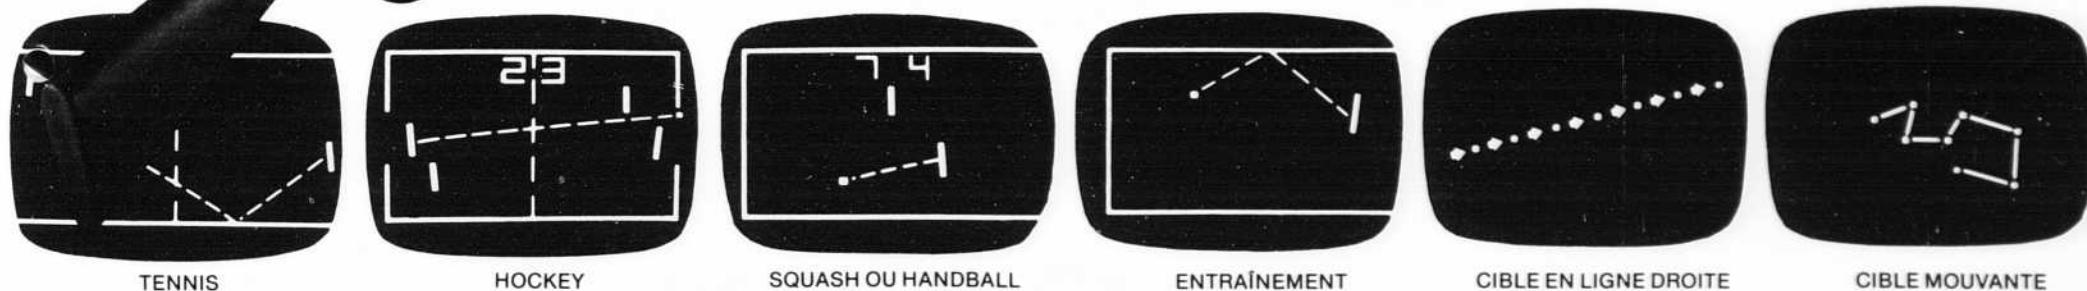

*Voyez les conditions de crédit Eaton en page 4.

Le nouveau télé-jeu de Lloyd's transforme les spectateurs en joueurs

89.95

6 jeux en un, destinés à tous les âges

(3A) 427—Voici l'occasion de vous exhiber! En fait, chacun voudra vous mettre au défi au télé-jeu Lloyd's. Un jeu facile à installer et simple à jouer. La fièvre augmente à mesure que la tension monte. Apprêtez-vous à un match de hockey ou de tennis à outrance. Êtes-vous bon joueur au squash (ou handball)? Exercez-vous au tir d'entraînement ou visez les cibles en ligne droite ou mouvantes. Vous pouvez tout jouer, tout en étant assis dans votre salon. Vous avez le choix entre une balle rapide ou lente, entre une batte courte ou longue et vous entendrez le bruit de la balle frappant le but; les sons donnent un effet encore plus réaliste. Les totaux de 1 à 15 sont indiqués automatiquement sur l'écran et peuvent être ramenés à zéro à tout moment. Le tableau de commande se place sur le téléviseur ou à une distance de 18'. Vous jouez avec 2 unités de contrôle à distance du type palette sur cordon de 8' et avec un revolver à cible inoffensif sur cordon de 12'. Connexion pour télévision et boîte d'interrupteurs comprises. Sélectionnez le canal 3 ou 4 et vous voilà prêt à entrer dans le jeu. Modèle E812 fonctionnant sur 6 piles "D" (non comprises) ou sur adaptateur c.a. (voir ci-dessous). Ch. **89.95** ou 7.00 par mois*.

(3B) 427—Adaptateur c.a. pour ci-dessus. Ch. **6.95**.

*Voyez les conditions de crédit Eaton à la page 4.

TENNIS

HOCKEY

SQUASH OU HANDBALL

ENTRAÎNEMENT

CIBLE EN LIGNE DROITE

CIBLE MOUVANTE