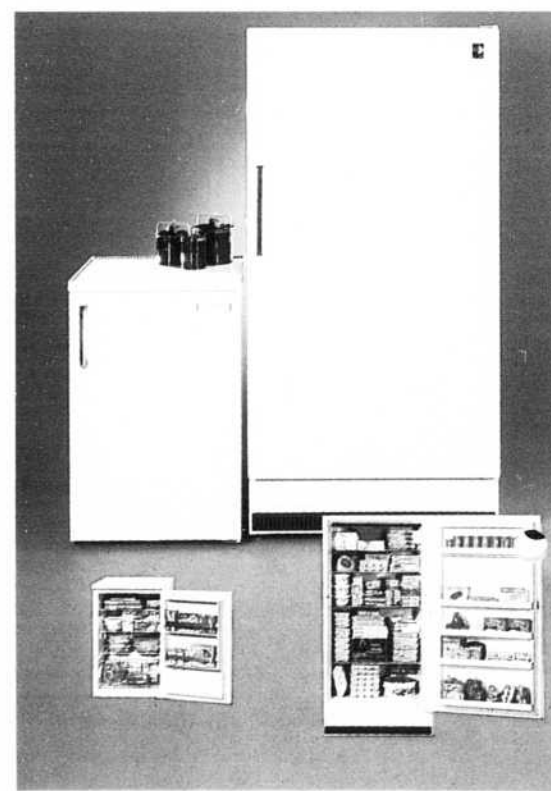

*Voyez les conditions de crédit Eaton à la page 4.