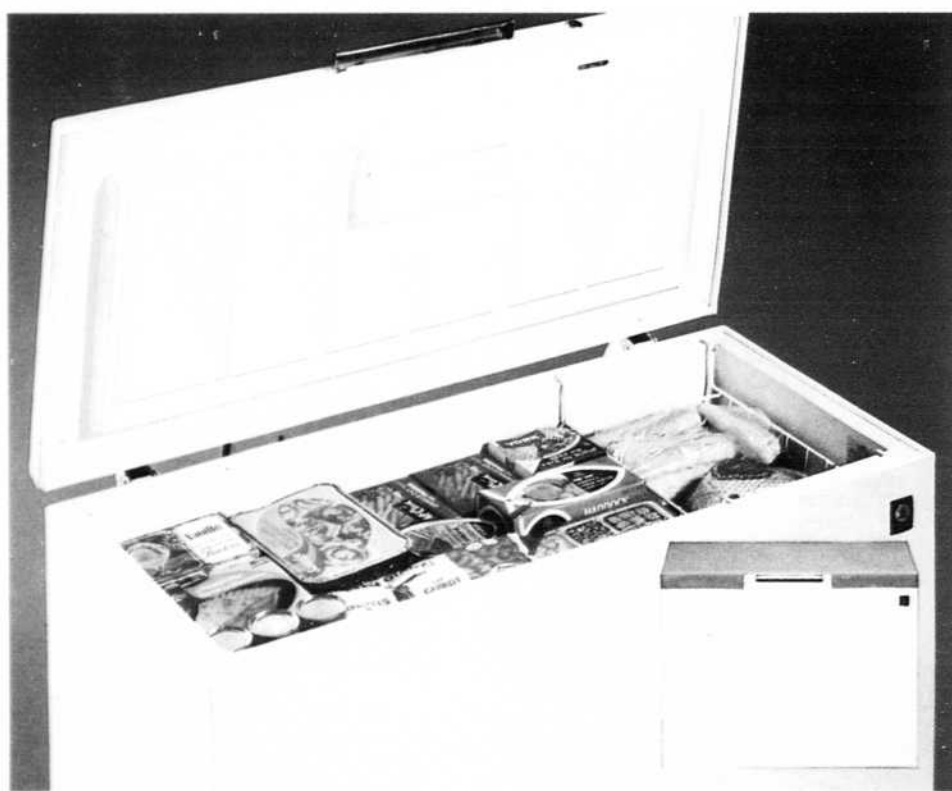

Prix Eaton, ch. **34.95**

Les congélateurs Viking à prix spéciaux: 4 stars 4 étoiles!

Congélateur horizontal Viking

(10E) 422—VENTE—De conception généreuse, il vous procurera 424 lb de capacité de stockage. L'isolation de mousse polyuréthane donne plus de rigidité aux parois. Le réglage de température est placé en retrait pour ne pas être à la portée des tout petits. Serrure de sûreté et clé; panier, division intérieure, éclairage intérieur. Email polyester anti-rouille à l'intérieur comme à l'extérieur. Environ 35 1/2" x 46" x 23". Modèle H612CWS.