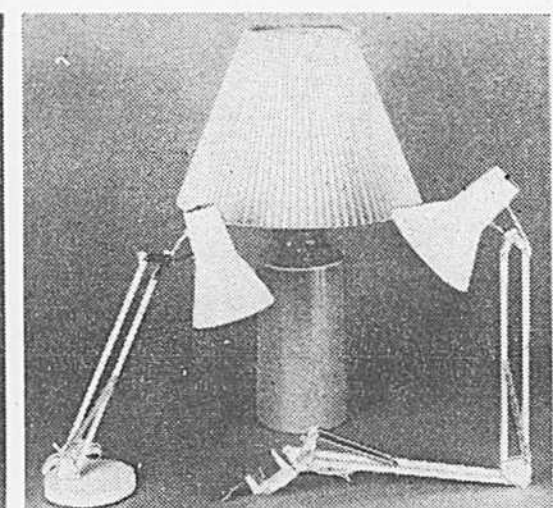

Lampes modernes pour intérieurs-mode

(523) Lampe de bureau. Blanc, noir ou orange. **17.99**
(524) Lampe de table, environ 30" H. Base de céramique fini sable verni. Abat-jour plissé. **34.99**
(525) Lampe de lecture. A bras réglables. Blanc, noir ou orange. **16.99**
Rayon 377.