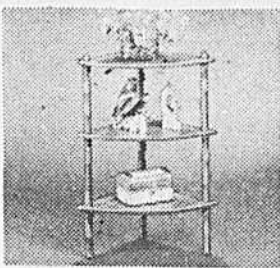

Petite étagère
Prix Eaton
13.99
(162) Etagère aspect colonial fini aspect noyer. Montants tournés. Environ 13" x 13" x 31". Facile à assembler. Rayon 222