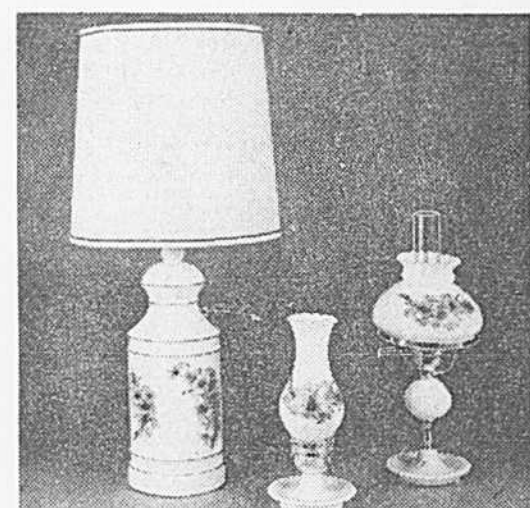

Trois lampes de style colonial

(520) Colonne blanche ornée d'un motif de marguerites. Abat-jour blanc. 32" H. **39.99**
(521) Lampe de toudoir. 13" H. Verre laiteux avec motif floral de marguerites. **10.99**
(522) Lampe de table. Env. 20" H. Motif de marguerites. Rayon 377. **17.99**