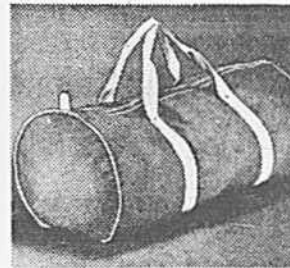

Fourre-tout rond
Prix Eaton **8.49**
(253) Modèle NB2 en nylon, avec glissière très robuste. Poignées enveloppantes. Env. 30" x 15".
(254) Non représenté. Fourre-tout en grosse toile. Environ 36" x 14".
Prix Eaton **3.99**
Rayon 261