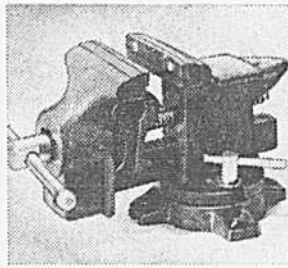

Outil 3 en un
Prix Eaton **14.99**