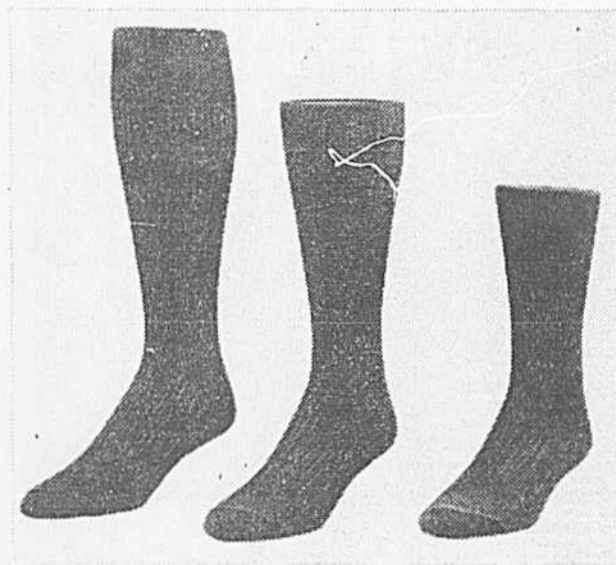

Culotte galbante

Prix courant Eaton 7.50

5.49 ch.

(34) Bien conçue par Daisy Fresh avec siège préformé pour mieux aller sous tricot ou pantalons. Beige. Tailles: petite, moyenne, forte ou très forte. Modèle 6908. Rayon 609

EATON

VENTE TRANS CANADA EATON

**Chemise habillée
pour hommes**

Prix Eaton

8.99

(42) Modèle en polyester et coton uni, ton sur ton ou à motifs mode. Blanc, bleu, brun ou écru. Encolures 14 1/2 à 17; longueurs de manche 32 à 35" dans le lot. Rayon 228