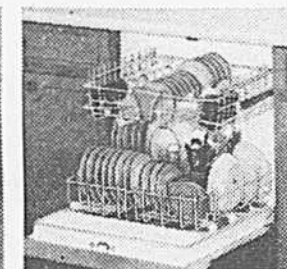

Lave-vaisselle Viking modèle encastré

Prix courant Eaton 429.95
389.95
(444) Modèle à panneaux de couleurs interchangeables, blanc, or, avocat ou cuivre. 9 cycles dont 1 cycle de récurage. 34 1/2" h x 24" l x 24" p. Modèle DUF615. Rayon 256