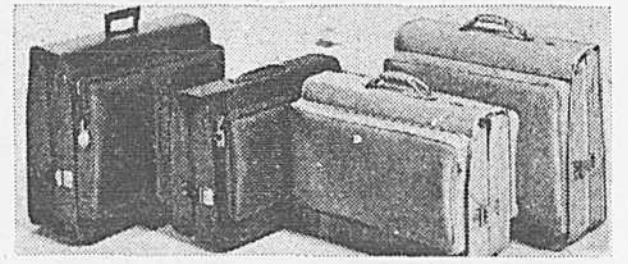

il est avantageux d'acheter l'ensemble de 3 pièces!
Prix Eaton **44.97** 3-pièces Prix. courant Eaton, ch.
Court-séjour 21" **24.99**
Pullman 25" **29.99**
Fourre-tout 15" assorti **9.99**
(69) Notez bien ce qu'ils vous coûteraient séparément... vous déciderez d'acheter l'ensemble réalisé en vinyle aplani, léger et pratique. Rayon 264

Sacs d'avion en nylon
Prix courant Eaton 40.00 **29.99** ch.
Sacs d'avion en vinyle
Prix courant Eaton 55.00 **39.99** ch.

(70) En bleu marine seulement avec armature en contreplaqué et intérieur en vinyle. Fermeture à clef. Utiles en de multiples occasions, pour homme comme pour femme. Rayon 264
(71) Sacs durables sur armature d'aluminium, avec fermoir à clef et compartiment à glissière pour chaussures. Brun ou havane rodéo pour homme. Havane rodéo pour femme. Rayon 264