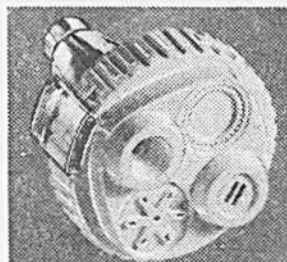

Douche-massage efficace

Prix Eaton
14.99
(431) Modèle à 4 actions de massage: grand angle, pulsations, puissant ou léger. Modèle E3000 qui s'adapte à tout les pommeaux de douche de 1/2". Quantité limitée. Rayon 216