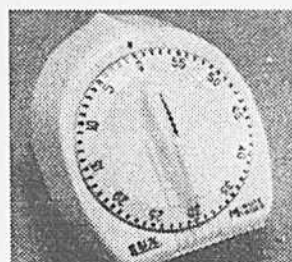

Minuteur "Lux"

Prix Eaton
4.99
(398) Extérieur plastique blanc. Très pratique dans la cuisine ou pour minuter le lavage du linge. Une longue sonnerie prévient lorsque le laps de temps programmé est terminé. Rayon 254