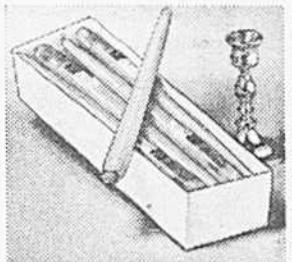

**Bougies effilées
pour fins soupers**

Prix Eaton

3.47 boîte de 12