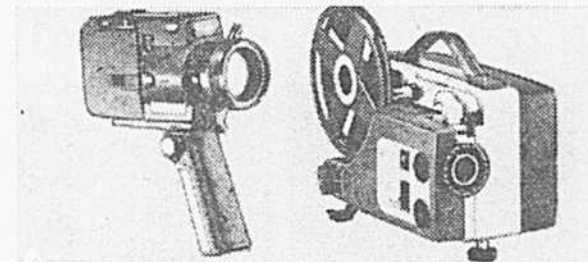

**Ensemble Sanyo
Caméra Super 8 et projecteur**

Prix Eaton

319.99

(221) Camera ES44XL à lentille zoom f1.2 allant de 8.5 mm à 34 mm, exposition automatique, cartouche facile à poser. Projecteur Dualux 1000 à rembobinage automatique, marche avant et arrière, capacité de 400 pieds de film. Rayon 512