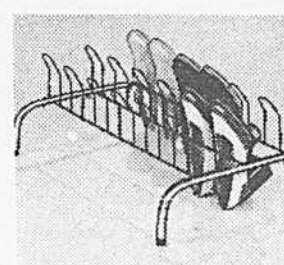

Porte-chaussures
Prix courant Eaton 5.50
4.79
(171) En acier chromé. A. Modèle pour dames. Prend 9 paires de souliers. B. Modèle pour hommes. Prend 6 paires de souliers. Rayon 222