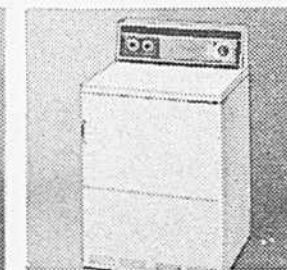

Sèche-linge Viking automatique

Prix courant Eaton 259.95
239.95
(451) Modèle avec cycle pour linge sans repassage et cycles divers avec minuterie. 44" h x 27" l x 25" p. Modèle ED703M en blanc. Ton or moisson 10.00 en sus. Rayon 257