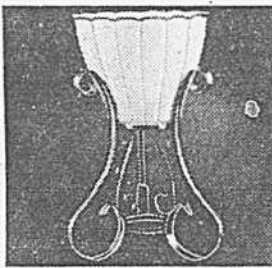

Grande jardinière
Prix Eaton **12.99**

(341) Grand pot blanc à bord festonné, environ 11 1/2" x 10". Support en acier ton or de forme élégante. Parfait pour la plupart des grandes plantes d'appartement. Modèle 2345. Rayon 280