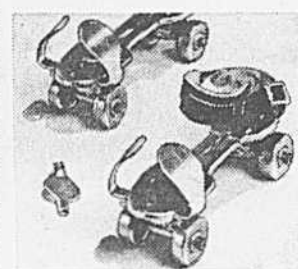

Patins "Sunline"
Prix Eaton **7.59** la paire
(245) Modèle à double roulement à bille. Semelle et talon évaisés. Cousinnet de feutre. En acier de qualité supérieure. Rayon 261