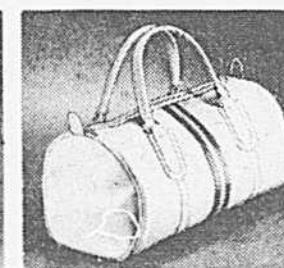

Fourre-tout "Cooper"
Prix Eaton **8.99** ch.
(276) Modèle en vinyle aplani. Garnitures métalliques plaquées laiton. Glissière nylon. Poignées renforcées. Rayures sport deux-tons. Havane ou beige. Env. 18 1/2" x 10 1/4" x 10 1/4". Rayon 261