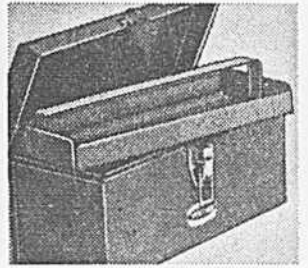

Boîte à outils
Prix Eaton **4.99**