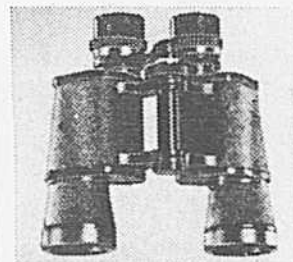

**Jumelles ZCF
7 x 35**

Prix Eaton

24.99 chacune