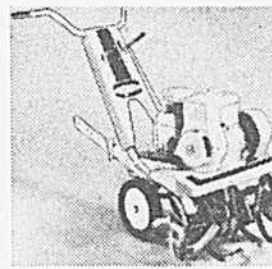

Motoculteur 5 C.V.
Prix Eaton **239.99**

(355) Modèle avec chaîne simple, marche avant, arrière et neutre. Aussi dents de 16 à 14". Une économie de temps et d'efforts si l'on a un grand jardin. Modèle 6601. Rayon 280