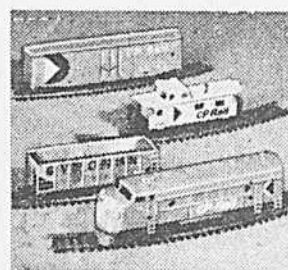

Train électrique
Prix Eaton
16.99

(317) Un magnifique petit train comme ceux du C.P. avec locomotive, fourgon, tombereau et wagon. Voie circulaire de 36" et moteur. En avant les mécaniciens! Rayon 227.