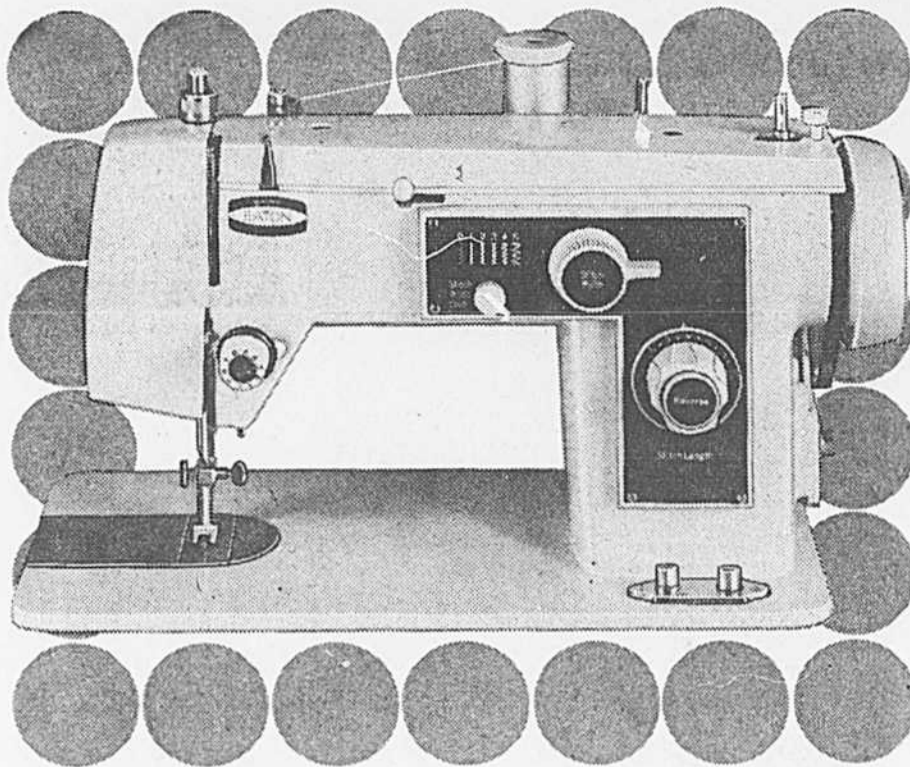

Surveillez les
occasions non annoncées
durant la vente
Transcanada

**Tête Viking Eaton
pour les gros travaux**
Prix courant Eaton 149.95
114.99 (tête seulement)

(137) Vous permet de faire les gros travaux de couture ainsi que le reprisage. Point droit, zigzag, et point perdu. Réglage manuel pour broder, faire des boutonnères et coudre des boutons. Modèle 790A.