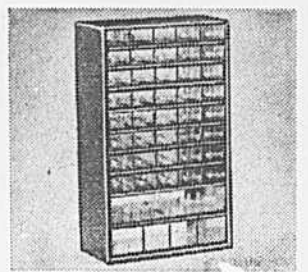

Rangement pour atelier
Prix Eaton **12.99**
(325) Acier robuste, 43 tiroirs en plastique transparent pour voir immédiatement ce que l'on cherche sans avoir à tout vider. Mesure environ 20" de hauteur. Très pratique. Modèle 2043. Rayon 253