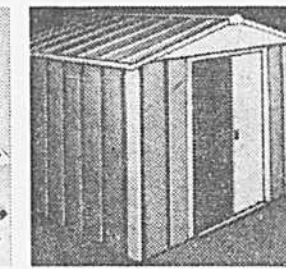

Remise de jardin
Prix Eaton **169.99**