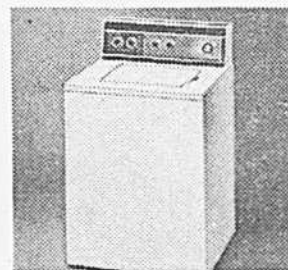

Laveuse automatique Viking

Prix courant Eaton 389.95
359.95
(449) Modèle à cuve d'une contenance de 18 lb, réglage du niveau d'eau et cycle spécial pour gros lavage. Modèle EW703M en blanc. 44" h x 27" l x 25" p. Ton or moisson 10.00 en sus. Rayon 257