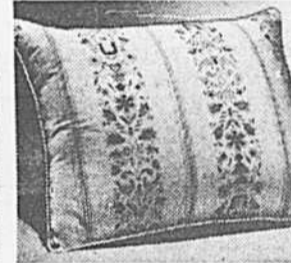

Oreiller "Everyday" Haddon Hall

Prix Eaton	5.98
19 x 25" (standard)	7.48
20 x 29" (grand)