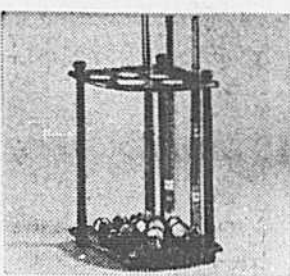

Râtelier de billard
 (230) En bois franc fini noyer. Pour 8 queues et 1 jeu de boules.
 Prix Eaton **15.99** ch.
 (231) Queue deux-pièces.
 Prix Eaton **5.99** ch.
 (232) Queue trois-pièces.
 Prix Eaton **9.99** ch.
 (233) Queue neuf-pièces.
 Prix Eaton **14.99** ch.
 Rayon 261