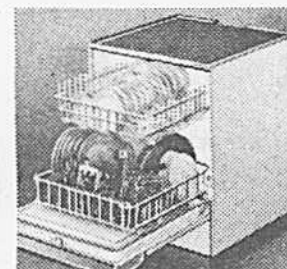

Lave-vaisselle Viking transformable

Prix Eaton Eaton 409.95
369.95
(443) Modèle à 7 cycles, avec broyeur d'aliments mous, séchoir et cycle sani. 36 1/2" h x 24 1/2" l x 27 1/2" p. Modèle DCF613 en blanc. Avocat, cuivre, or. 10.00 en sus. Rayon 256