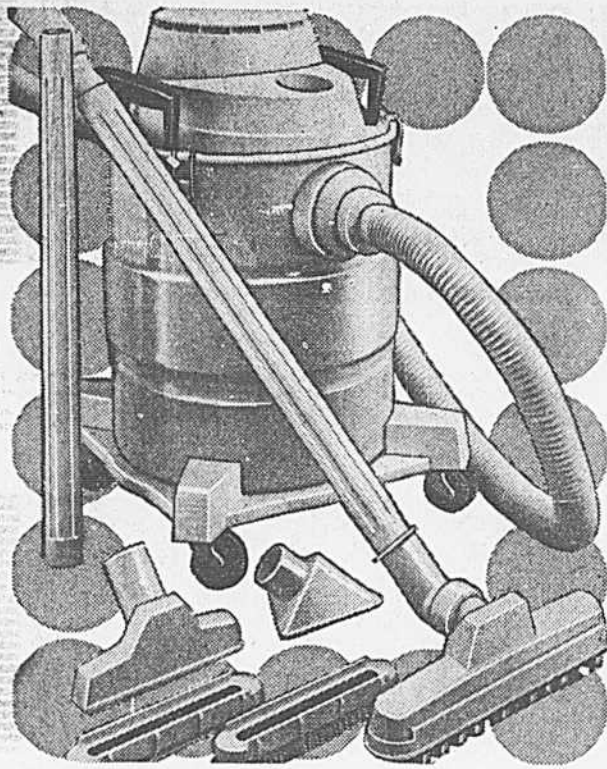

Aspirateur et accessoires