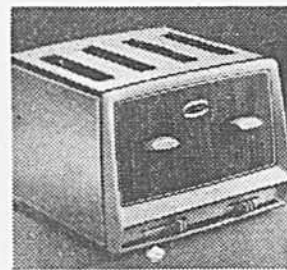

Gille-pain 4 tranches Viking

Prix Eaton
35.99
(436) Modèle à commande jumelées "Selectronic" pour avoir un grillé foncé ou grillé léger. Extérieur chromé rehaussé de plastique bois de teak et blanc cassé. Modèle 22056. Rayon 277