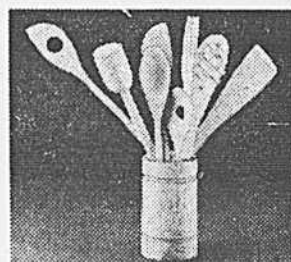

Ustensiles en bois

Prix Eaton
4.49 ens.
(397) Ensemble de 9 pièces comprenant un attendrisseur à viande, 2 cuillères dont une avec un trou, 2 cuillères pointues dont une avec un trou, 1 fourchette, 1 spatule, 1 mélangeur, 1 support. Rayon 254