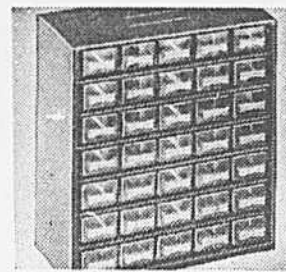

Rangement pour atelier
Prix Eaton **12.99**
(325) Acier robuste, 43 tiroirs en plastique transparent pour voir immédiatement ce que l'on cherche sans avoir à tout vider. Mesure environ 20" de hauteur. Très pratique. Modèle 2043. Rayon 253