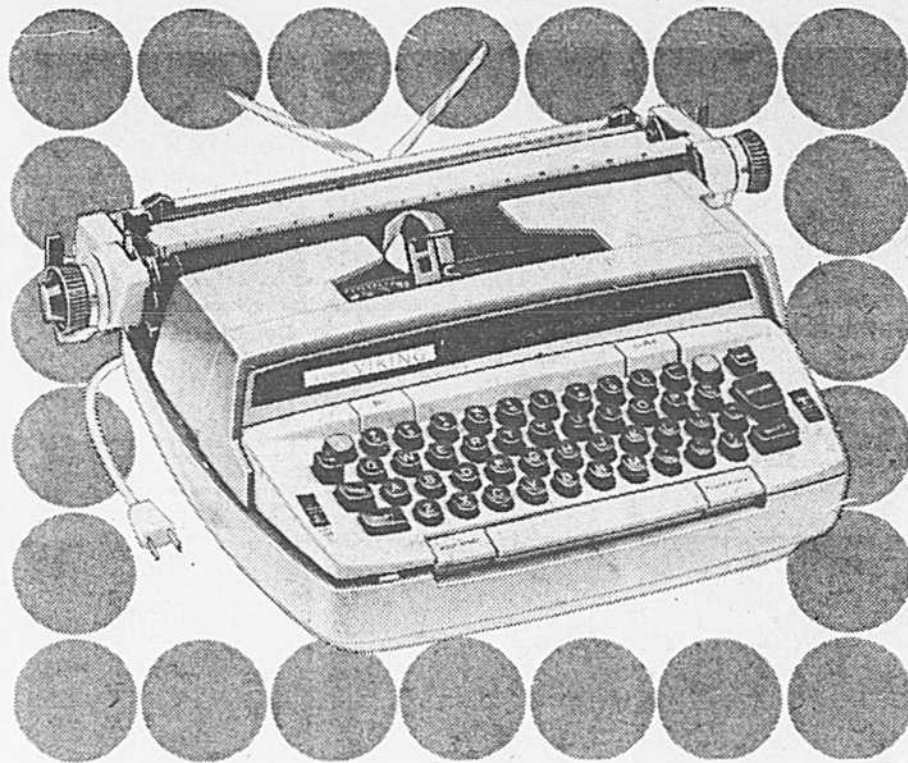

VENTE TRANS CANADA EATON

Conservez ce cahier
de 20 pages,
il vous servira
de guide.

**Machine à écrire à cartouche
Viking automatique électrique**

Prix courant Eaton 279.98

229.98

(198) Rabais de 50.00. Modèle électrique à chariot de 12", tabulateur pleine largeur, 44 touches et 88 caractères, type Pica ou Elite. Le ruban se change facilement en environ 3 secondes. Mallette pratique pour la transporter. Rayon 306

Prix courant Eaton 179.98

149.98

(199) Rabais de 30.00. Tabulateur pré-réglé, chariot de 12", 44 touches et 88 caractères de type Pica. Extérieur plastique gris. Poids environ 14 lb. Pratique mallette moulée. Rayon 306

Prix courant Eaton 149.98

119.98

(200) Rabais de 30.00. Tabulateur pleine largeur, 44 touches et 88 caractères type Pica, chariot de 12". Une machine pratique et fiable à prix modique. Poids environ 12 lb. Rayon 306