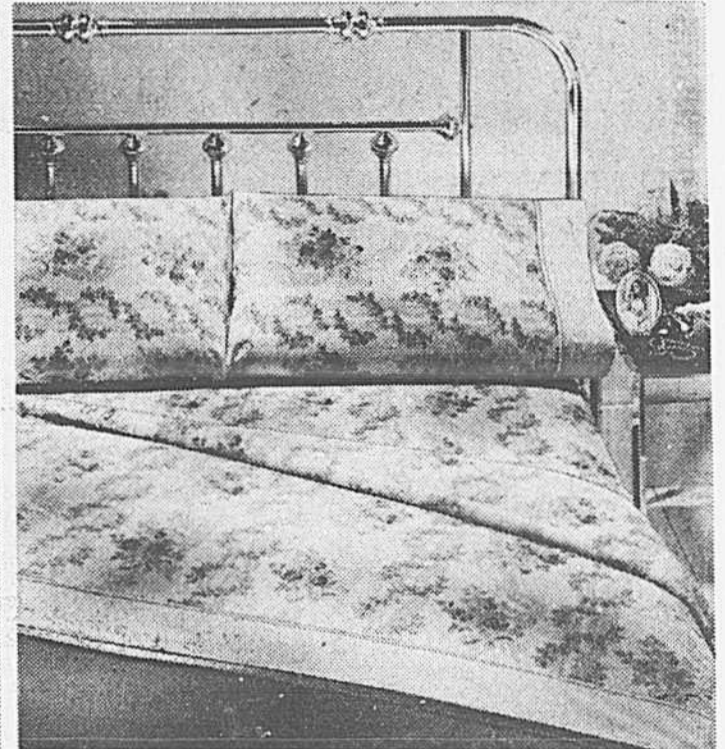

Bas prix! Draps et taies à motif "Lattice Dream"

	Prix Eaton
Jumeau	ens. 17.98
Deux places	ens. 19.98
"Queen"	ens. 24.98
Taies ordinaires	la paire 4.48

(546) Un drap droit, un drap-housse et deux taies composent l'ensemble harmonisé. (Taies vendues au Centre ville seulement). Qualité d'usage en coton/polyester lavable/séchable à la machine et sans repassage. Choix de rouille, bleu ou rose. Rayon 436.