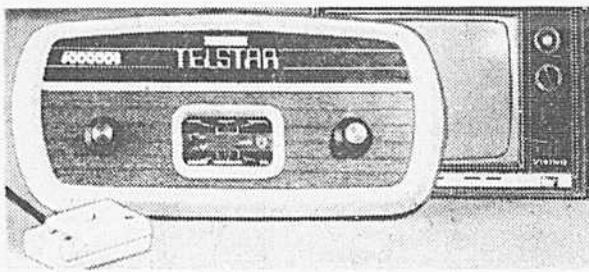

Jeu vidéo "Telstar" pour tous
Prix Eaton
59.49

(291) Jouez au tennis, au hockey ou au handball électroniquement. Se branche sur n'importe quel téléviseur. Commande jumelée, marqueur automatique. Piles non comprises. On peut aussi l'utiliser avec adaptateur. Rayon 227.

Adaptateur: prix Eaton **6.99**