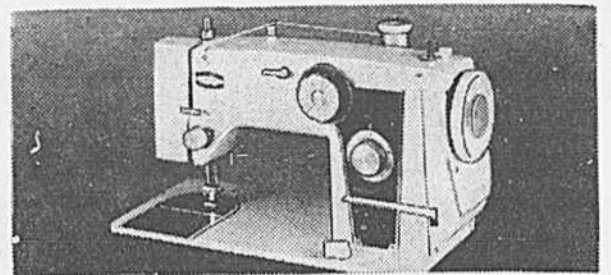

Surveillez les
occasions non annoncées
durant la vente
Transcanada

**Tête Viking Eaton
pour les gros travaux**
Prix courant Eaton 149.95
114.99 (tête seulement)

(137) Vous permet de faire les gros travaux de couture ainsi que le reprisage. Point droit, zigzag, et point perdu. Réglage manuel pour broder, faire des boutonnères et coudre des boutons. Modèle 790A.

Avec la mallette. Prix Eaton 133.99

(La tête ne peut fonctionner que dans un meuble ou dans la mallette). Rayon 570

**Tête Viking Eaton
dotée de 16 points**
Prix courant Eaton 279.95
219.99 (tête seulement)