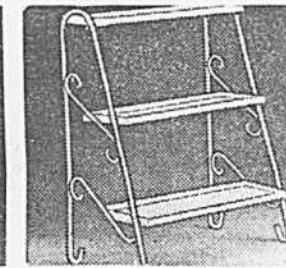

Tablette pour plantes
Prix Eaton **16.99**

(342) Etagère à 3 tablettes finies email cuit durable, aspect dentelle très décoratif. Blanc seulement. Dimensions approximatives 26" x 21". Modèle SS-2. Rayon 280