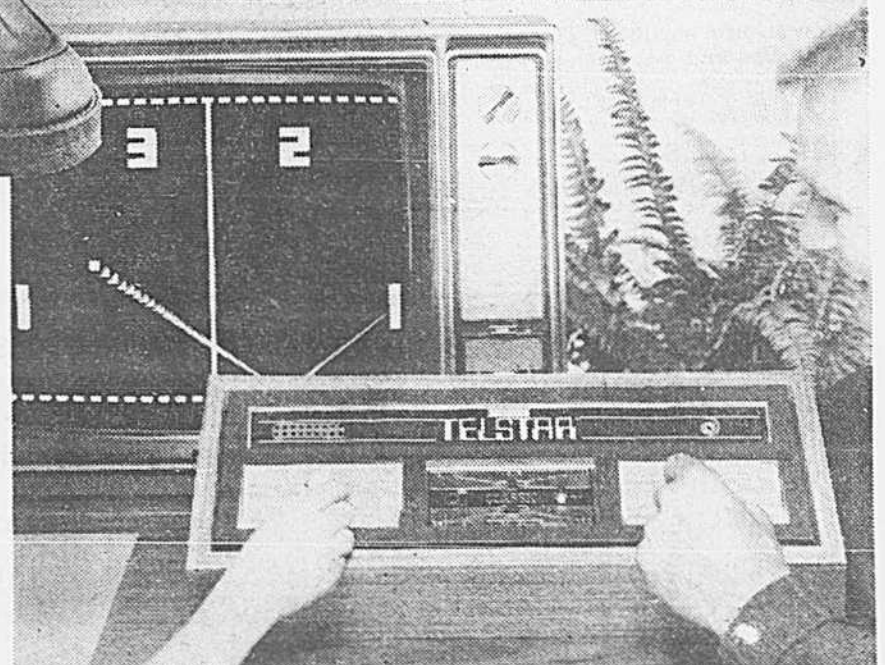

Les sports en vidéo: "Classic" Telstar!

Prix Eaton
74⁹⁹

(3) Cette console vous permet de transformer l'écran de votre téléviseur en surface de jeu pour le tennis, le hockey et la balle au mur. Console fini bois grenu. Adaptateur CA Commande variable à 3 vitesses. Pointage apparaissant directement sur l'écran approuvé par Acnor.