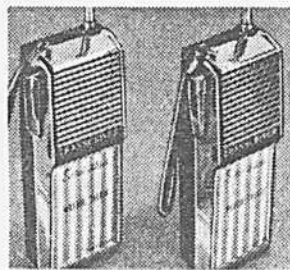

Ensemble Walkie Talkie
Prix Eaton
24.99

(301) Modèle à 7 transistors, commande on/off, commande pour régler le volume et antenne chromée télescopique. Piles de 9 volts (non comprises). L'ensemble mesure environ 7 x 2 1/2 x 1 1/4". Rayon 227.