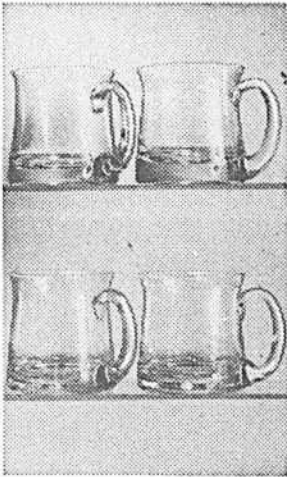

Chope à bière en verre

Prix Eaton
4 pour 8.99