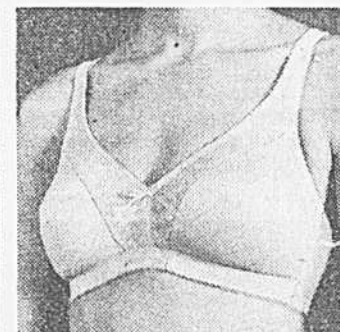

Sans couture

Prix courant Eaton 8.00

6.29 ch.