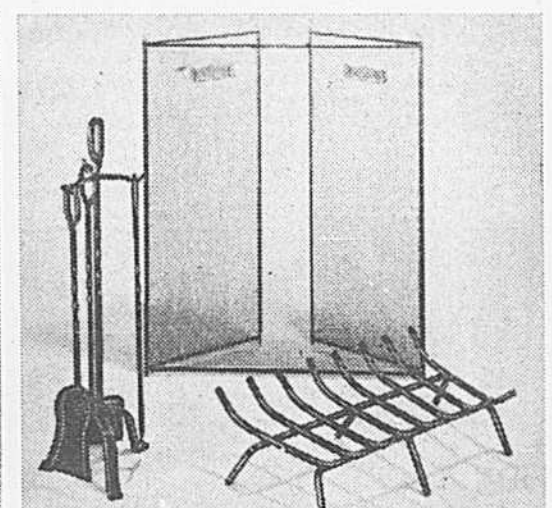

Accessoires pour habiller le foyer

(526) Pare-étincelles à grillage noir. Accents de laiton. Monture robuste. Panneau central, env. 26" x 32"; panneaux latéraux, env. 6 1/2" x 32". **27.99**
(527) Accessoires de cheminée. Comprend: pelle, brosse, tisonnier et support. En fer forgé noir. nv. 28" H. **19.99**
(528) Grille à bois, en fer forgé noir. Environ 21" L. Pèse environ 10 lb. Rayon 276. **10.49**