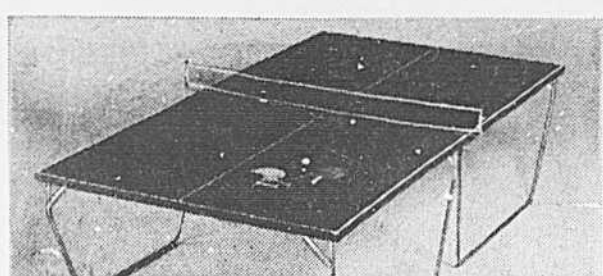

Table de tennis sur table
 (236) Dessus 1/2" épais. Bord en bois franc massif. Pieds en acier tubulaire. Modèle basculant. Facile à ranger.
 Prix Eaton **49.99** ch.
 (237) Table 1/2" épais.
 Prix Eaton **59.99** ch.
 (238) Jeu pour 4 personnes.
 Prix Eaton **9.49** l'ens.
 Rayon 261