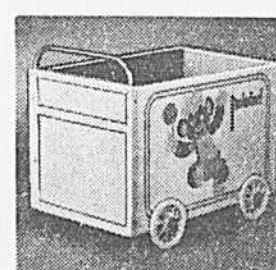

Chariot "Pumpkinhead"
Prix Eaton
9.99

(309) Cadre tubulaire en acier et caisse en bois pressé très robuste. Parfait pour promener ses poupées. Environ 15 x 24 x 15". Pratique dans une salle de jeu. Rayon 227.