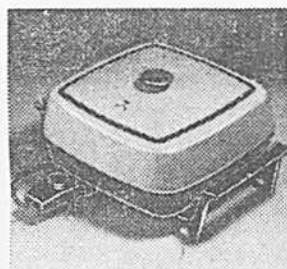

Poêle à frire de 12" Viking

Prix Eaton
29.49
(440) Modèle électrique à couvercle surélevé. Aluminium avec intérieur traité "Teflon II" pour éviter que les plats n'attachent. Contrôle sécuritaire amovible, avec lampe-témoin. Modèle 9851B. Rayon 277