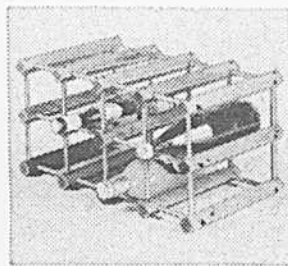

Casier à vin pour 12 bouteilles

Prix Eaton
9.99

(374) Pour ranger le vin comme il se doit... Présentation contemporaine. Fait en bois, fini mat brun foncé. Environ 9 1/4" x 11" x 14". Rayon 252