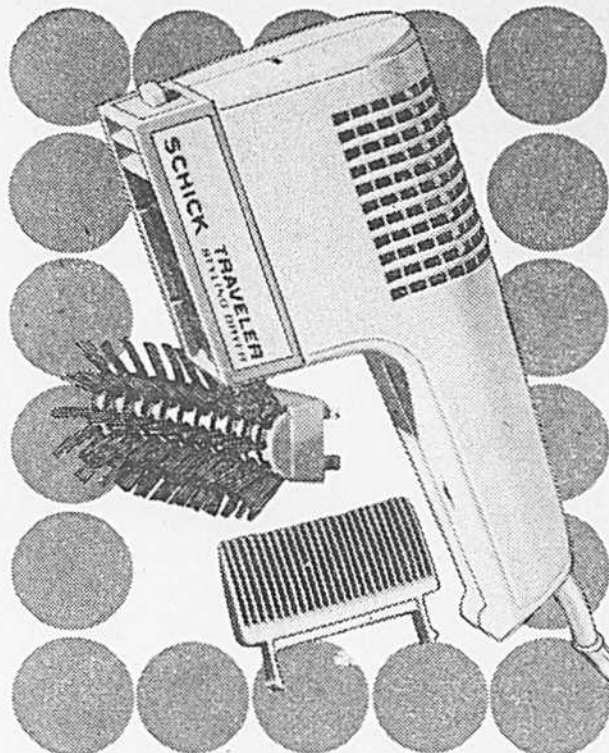

VENTE TRANS CANADA EATON

Sèche-cheveux "Schick" pour bien voyager

Prix Eaton
26.99
(429) Ce modèle de 430 watts fonctionne sur courant 120 ou 240 volts CA, 60 cycles. Accessoires: brosse à coiffer, 2 peignes et un concentrateur de soufflerie. Etui pratique en vinyle souple, à fermeture glissière. Modèle 434. Rayon 277

Fer à friser "Charlescraft"

Prix Eaton
7.49
(430) Modèle à commande thermostatique, fil électrique en spirale, pointe sécuritaire, support intégré et lampe-témoin indiquant quand le fer à friser est assez chaud. Modèle PF2. Rayon 277

Douche-massage efficace

Prix Eaton
14.99
(431) Modèle à 4 actions de massage: grand angle, pulsations, puissant ou léger. Modèle E3000 qui s'adapte à tout les pommeaux de douche de 1/2". Quantité limitée. Rayon 216