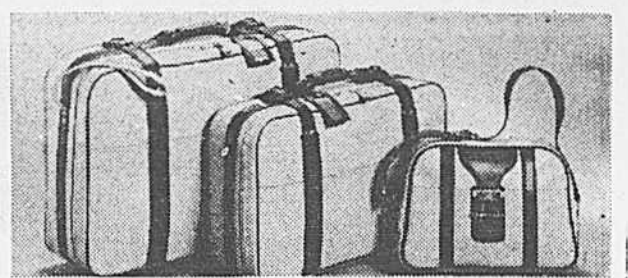

VENTE TRANS CANADA EATON