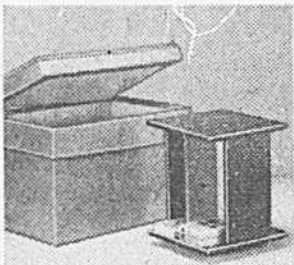

Éléments de rangement pour disques, etc.

(512) Poulx recouvert de vinyle. Pour ranger les disques. Prend entre 100 et 125 microsillons. Brun ou ton or. Rayon 560.

Prix Eaton **26.99**

(513) Modèle en aggloméré de bois, fini bois grené. Prend jusqu'à 48 cartouches 8 pistes.

Prix Eaton **11.49**