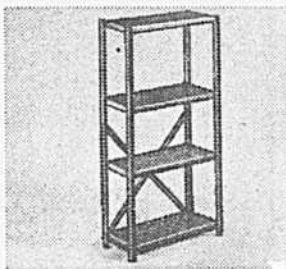

Etagère 4 tablettes
Prix Eaton **10.99**

(332) Etagères à 4 tablettes en acier robuste. Assemblage facile avec un simple tournevis. Tablettes réglables et embouts protecteurs. Modèle 6624. Rayon 253