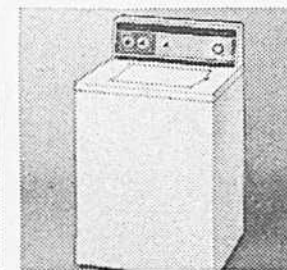

Laveuse automatique Viking

Prix Eaton
384.95
(450) Modèle similaire au précédent, mais à cuve de 16 lb et avec dispositif économisant la poudre à laver. 44" h x 27" l x 25" p. Modèle EW708M en blanc. Rayon 257