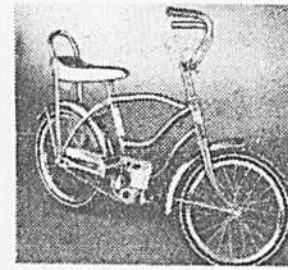

(311) **Bicyclette 16" transformable.** Prix Eaton **49.99**
(312) **Bicyclette Motocross 16"** Prix Eaton **58.99**
(313) **Bicyclette de course 16"** Prix Eaton **62.99**
(314) **"Raw Power"** Prix Eaton **6.99**
Rayon 227