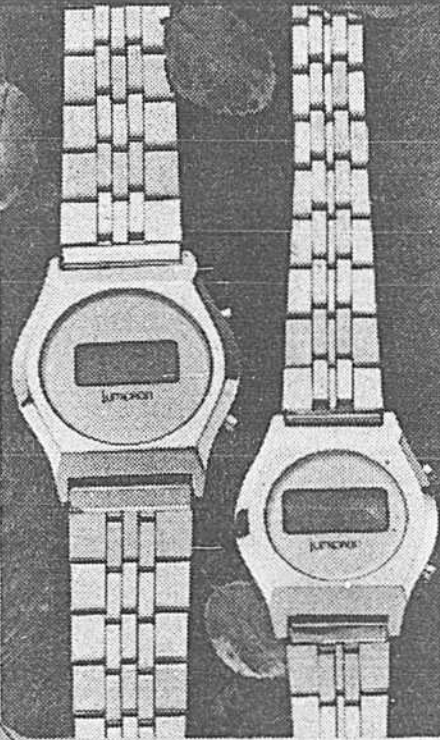

Montréal Centre-ville, Anjou Pointe-Claire, Cavendish, Laval. Venez ou téléphonez 842-9211 Heures d'ouverture: lundi, mardi, mercredi 9 h 30 à 18 h; jeudi, vendredi 9 h 30 à 21 h; samedi 9 h à 17 h. Le standard téléphonique ouvre dès 8 h 30.	Sherbrooke Carrefour de l'Estrie, 3000 boulevard Portland. Venez ou téléphonez 563-4720 Heures d'ouverture: lundi, mardi, mercredi 9 h 30 à 17 h 30; jeudi, vendredi 9 h 30 à 21 h; samedi 9 h à 17 h. Le standard téléphonique ouvre dès 9 h 10 sur semaine, 8 h 40 le samedi. La vente débute lundi	Ottawa Centre commercial Bayshore. Venez ou téléphonez 820-6211 Heures d'ouverture: du lundi au vendredi de 10 h à 22 h; samedi 9 h 30 à 17 h 30. Le standard téléphonique ouvre dès 9 h.	Ste-Foy Place Ste-Foy Venez ou téléphonez 653-9331 Heures d'ouverture: lundi, mardi, mercredi 9 h 30 à 17 h 30; jeudi, vendredi 9 h 30 à 21 h; samedi 9 h à 17 h. Le standard téléphonique ouvre dès 9 h.