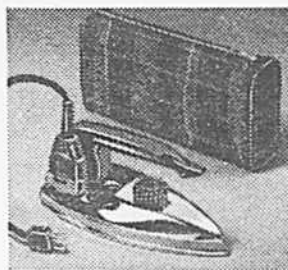

Fer à repasser de voyage

Prix Eaton
16.89
(434) Fer Charlescraft à 6 réglages de température, voltage double. Léger, poignée rabattable et étui de voyage permettant de le ranger facilement dans une valise. Modèle 1104D. Rayon 277