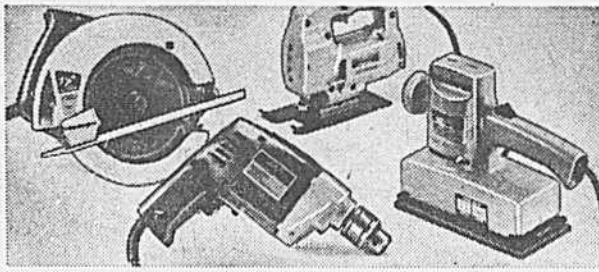

Outils électriques Viking
(322) Ponceuse Viking Modèle NO 2041 Prix Eaton **39.99**
Scie sauteuse Viking modèle NO 2042 Prix Eaton **49.99**
Scie circulaire Viking modèle NO 2044 Prix Eaton **59.99**
Perceuse précise 3/8" modèle NO 917C Prix Eaton **39.99**

Rayon 253