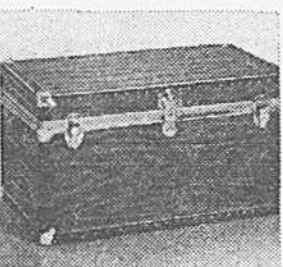

Robustes sacs court-séjour
Prix Eaton **29.99** ch.
(73) En nylon à texture bouclée avec trois pochettes extérieures. Marine ou brun.
Prix Eaton **19.99** ch.
Sac d'auto en nylon pour homme ou femme. Marine seulement. Rayon 264