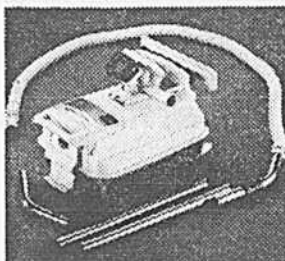

Aspirateur Viking

Prix Eaton
114.99
(422) Aspire jusqu'à 1800 pouces cubes par seconde. Commande de succion, rembobinage automatique du cordon, carter en acier monté sur roulettes. Modèle V1664E avec accessoires. Rayon 258