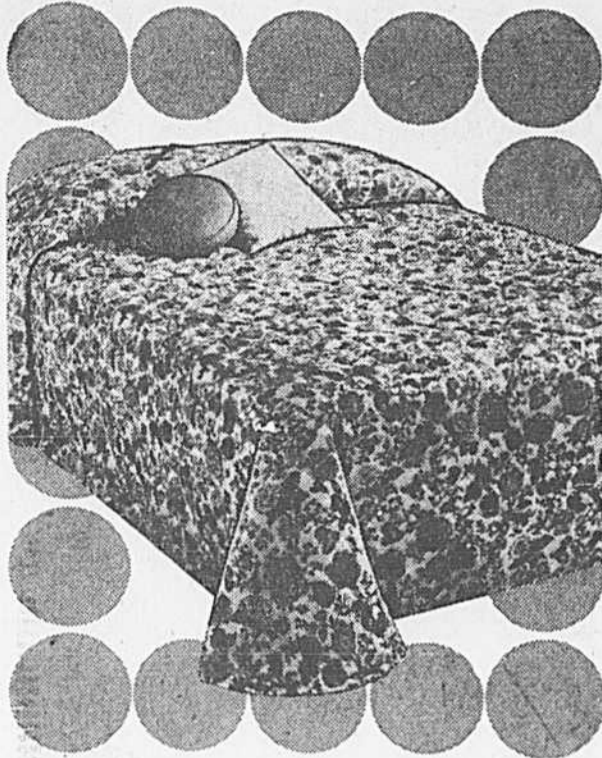

Ensemble "Manor" Couvre-lit et tentures

Lit jumeau	Prix Eaton	35.99	Dimension Queen	Prix Eaton	55.99
Lit à 2 places	Prix Eaton	39.99	Tentures non doublées	Prix Eaton	37.59 pr.

(459) Batiste de polyester matelassée, envers collé fiberfill polyester. Imprimé floral dans des tons de melon et or ou pêche et bleu. Tentures assorties. Rayon 267.