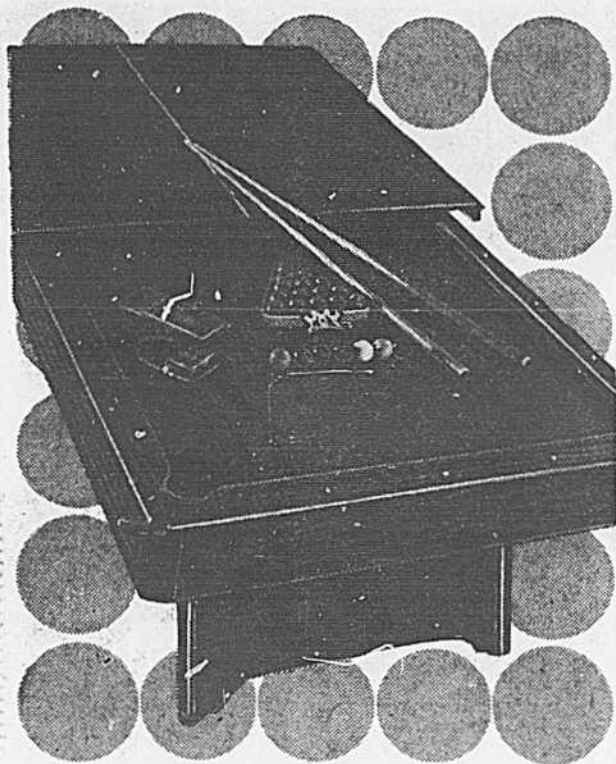

La "Sharp Shooter" Minnesota Fats

Prix Eaton **259.99** ch.
(227) Monture en acier. Surface "perma-bed" intégrée. Niveleurs réglables. Rebords couleur noyer. Pochettes type snooker. Marqueurs incrustés. Environ 4' x 8'. Rayon 261.
(228) Dessus transformable. Pliable, environ 6' x 8'. Rayon 261.
Prix Eaton **39.99** ch.
(229) Pour débutants. Comprend: queues, boules et règles de jeu. Rayon 261
Prix Eaton **29.99** l'ens.

Râtelier de billard
(230) En bois franc fini noyer. Pour 8 queues et 1 jeu de boules.
Prix Eaton **15.99** ch.
(231) Queue deux-pièces.
Prix Eaton **5.99** ch.
(232) Queue trois-pièces.
Prix Eaton **9.99** ch.
(233) Queue neuf-pièces.
Prix Eaton **14.99** ch.
Rayon 261