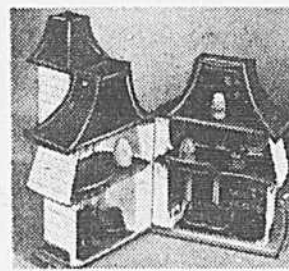

Maison hantée Weeble
Prix Eaton
15.99