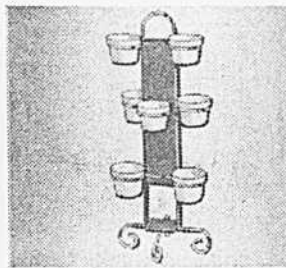

Support pour violette africaine
Prix Eaton **15.99**

(340) Support plaqué laiton avec plateau à effet bois et 9 pots en plastique pour mettre en valeur vos violettes africaines. Environ 33 1/2" x 16" largeur. Plantes non comprises. Modèle 6926. Rayon 280