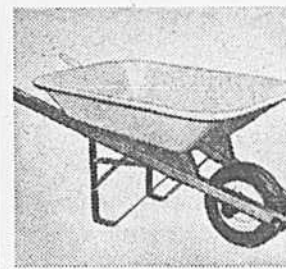

Brouette robuste
Prix Eaton **24.99**