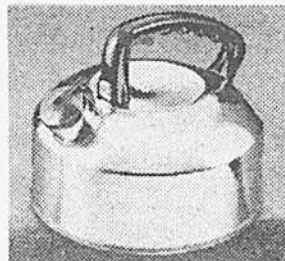

Bouilloire sifflante

Prix Eaton
11.99
(404) Modèle en acier inoxydable à fond de cuivre qui chauffe rapidement. Elle siffle joyusement lorsque l'eau bout. Contenance d'environ 80 onces. Rayon 254