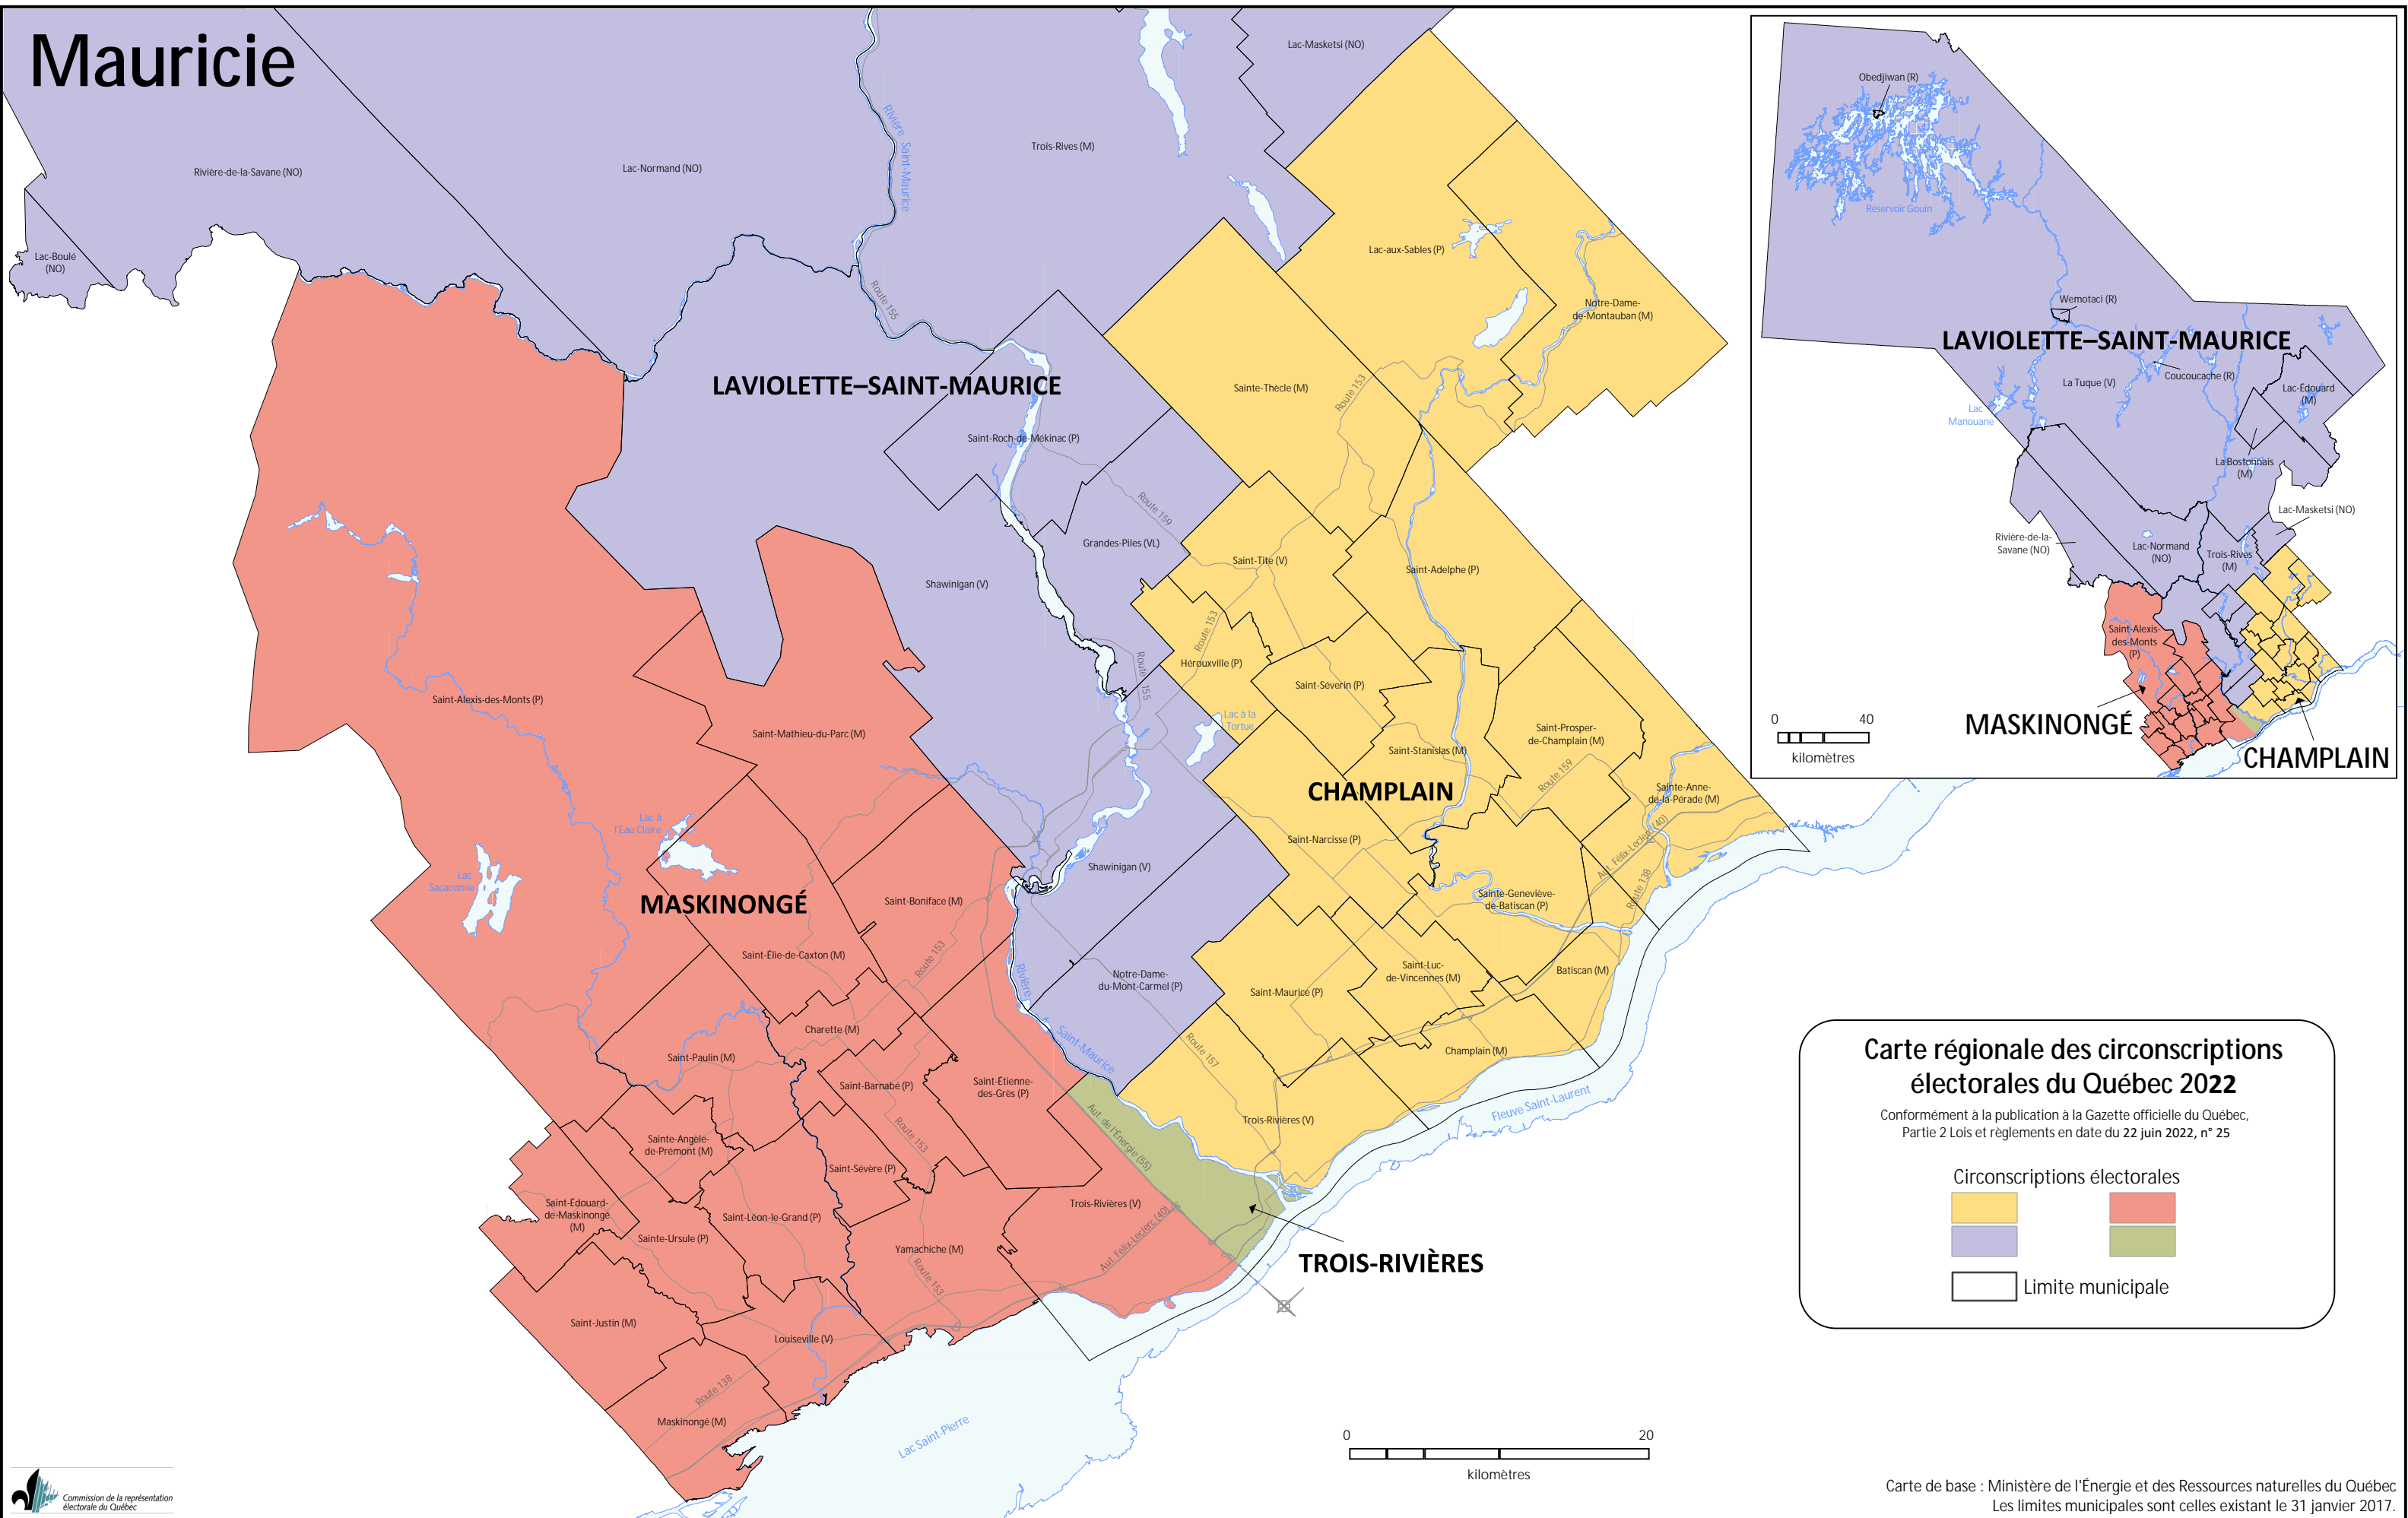

Mauricie

Carte régionale des circonscriptions électorales du Québec 2022

Conformément à la publication à la Gazette officielle du Québec, Partie 2 Lois et règlements en date du 22 juin 2022, n° 25

Circonscriptions électorales

- Champlain (Yellow)
- Maskinongé (Red)
- Laviolette-Saint-Maurice (Purple)
- Trois-Rivières (Green)

Limite municipale (Black line)