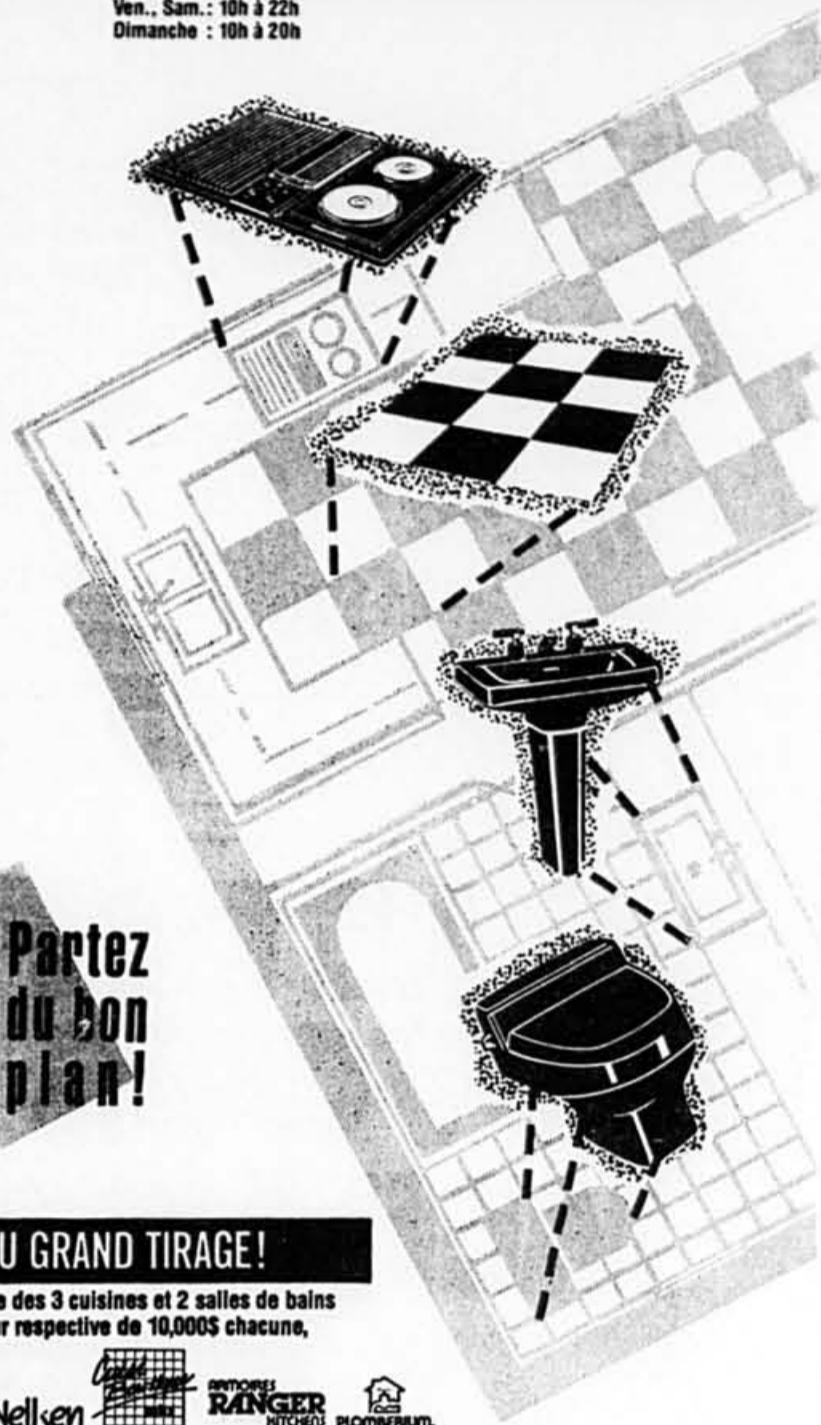

EXPO CUISINE et de SALLE BAINS MONTREAL

Grand Hall d'Exposition
Place Bonaventure
6-7-8-9 avril 1989

Jeu. : 14h à 22h
Ven., Sam. : 10h à 22h
Dimanche : 10h à 20h

Venez rencontrer les spécialistes de la cuisine et de la salle de bains avant d'investir des sommes importantes et repartez avec le bon plan pour bien réaliser vos rêves.

Partez
du bon
plan!

À NE PAS MANQUER!

• **NOUVEAUX PRODUITS NOUVELLES TENDANCES**
Armoires, appareils électro-ménagers et sanitaires, revêtements de sol, robinetterie, accessoires mode, etc...

• **CONSEILS ET SERVICES**
Spécialistes en design, planification, construction, pose de céramiques, plomberie, etc.

• **CLINIQUE DE CONSULTATION EN DESIGN**
Apportez le plan et les dimensions de votre cuisine ou salle de bains!

• **COURTES SÉANCES D'INFORMATION**
Établissement et suivi d'un budget de rénovation, garantie rénovation, éclairage, plomberie, etc.

• **TIRAGES EXPRESS**
Fours à micro-ondes, bains tourbillons...

GRATUIT

PARTICIPEZ AU GRAND TIRAGE!

Courez la chance de gagner une des 3 cuisines et 2 salles de bains en montre à l'Expo, d'une valeur respective de 10,000$ chacune, offertes par:

Un tirage d'une valeur totale de 50,000$ organisé par l'Expo

en collaboration avec **La Presse**

Remplissez sans tarder votre bon de participation!

Tirage le 9 avril 1989 à 19h00

ou

Faites-les parvenir par la poste avant le 6 avril au:

Les fac-similés ne sont pas acceptés.

AVIS: le public peut se procurer les règlements du concours à l'adresse ci-haut mentionnée.

GRAND TIRAGE EXPO CUISINE ET SALLE DE BAINS DE MONTREAL

Nom: _____ App: _____
Adresse: _____
Ville: _____ Code postal: _____
Tél.: (_____) _____-____-____ Âge: _____

VENTE DE DUVETS

	Couettes en duvet d'oie à partir de	Housses pour duvet à partir de	Oreillers en duvet à partir de
Jumeau	119$	59$	Standard 45$
Double	149$	69$	«Queen» 55$
«Queen»	169$	79$	«King» 65$
«King»	209$	89$	

VENTE DE FUTONS

	Futon 6"	Base pliante à partir de	Housses pour futon à partir de
Jumeau	79$	79$	34$
Double	99$	99$	44$
«Queen»	119$	119$	54$

Couettes pour bébé disponibles

Pourquoi payer le plein prix?

Achetez directement du manufacturier et économisez!

LES DUVETS UNGAVA

10, av. des Pins ouest, 2e étage

(coin boul. St-Laurent)

287-9276

L'organisation de l'Expo désire remercier ses commanditaires, et la compagnie **VALUETTE** pour leur généreuse contribution à l'événement.

En collaboration avec

La Presse

BRANCHEZ
UN AMI, PARENT, VOISIN
OU COLLEGE DE TRAVAIL

RADIO CITÉ 107^{FM}