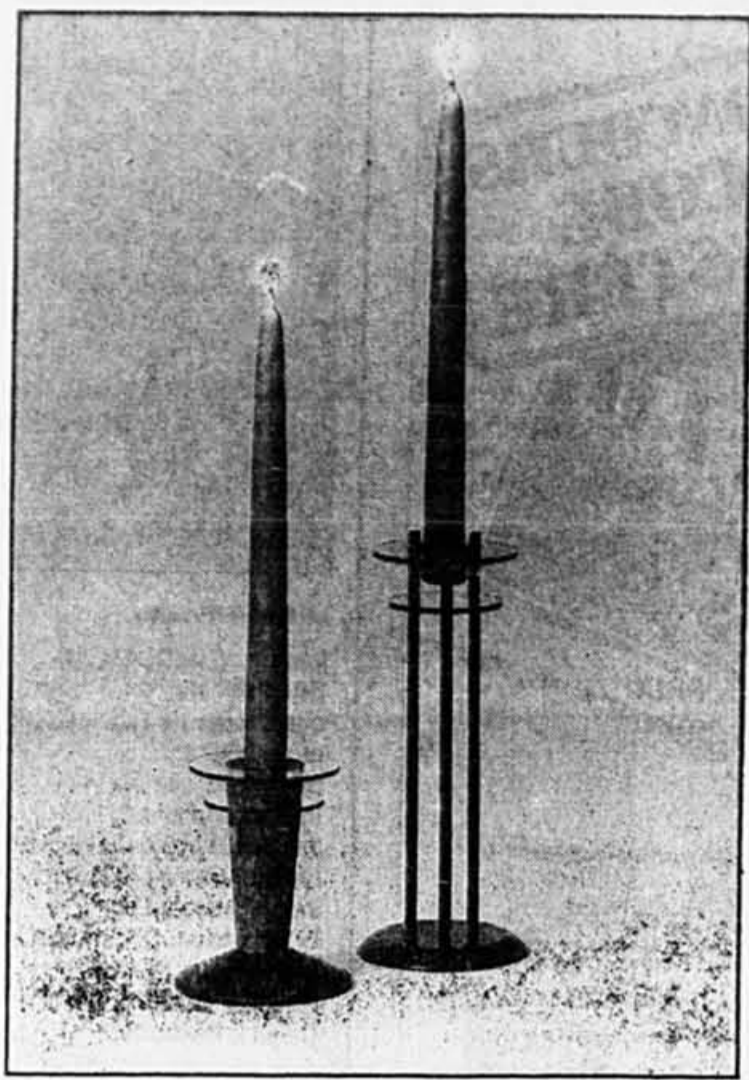

Bougeoirs d'inspiration post moderne. En plexi, métal noir et albâtre. Dans les boutiques Le Rouet, 700 Ste-Catherine ouest; Place Ville-Marie; Place Montréal Trust; 136, St-Paul est; Centre commercial Rockland; Centre commercial Fairview; Carrefour Laval; Mail Champlain. Grand, $34.55. Petit, $29.99.