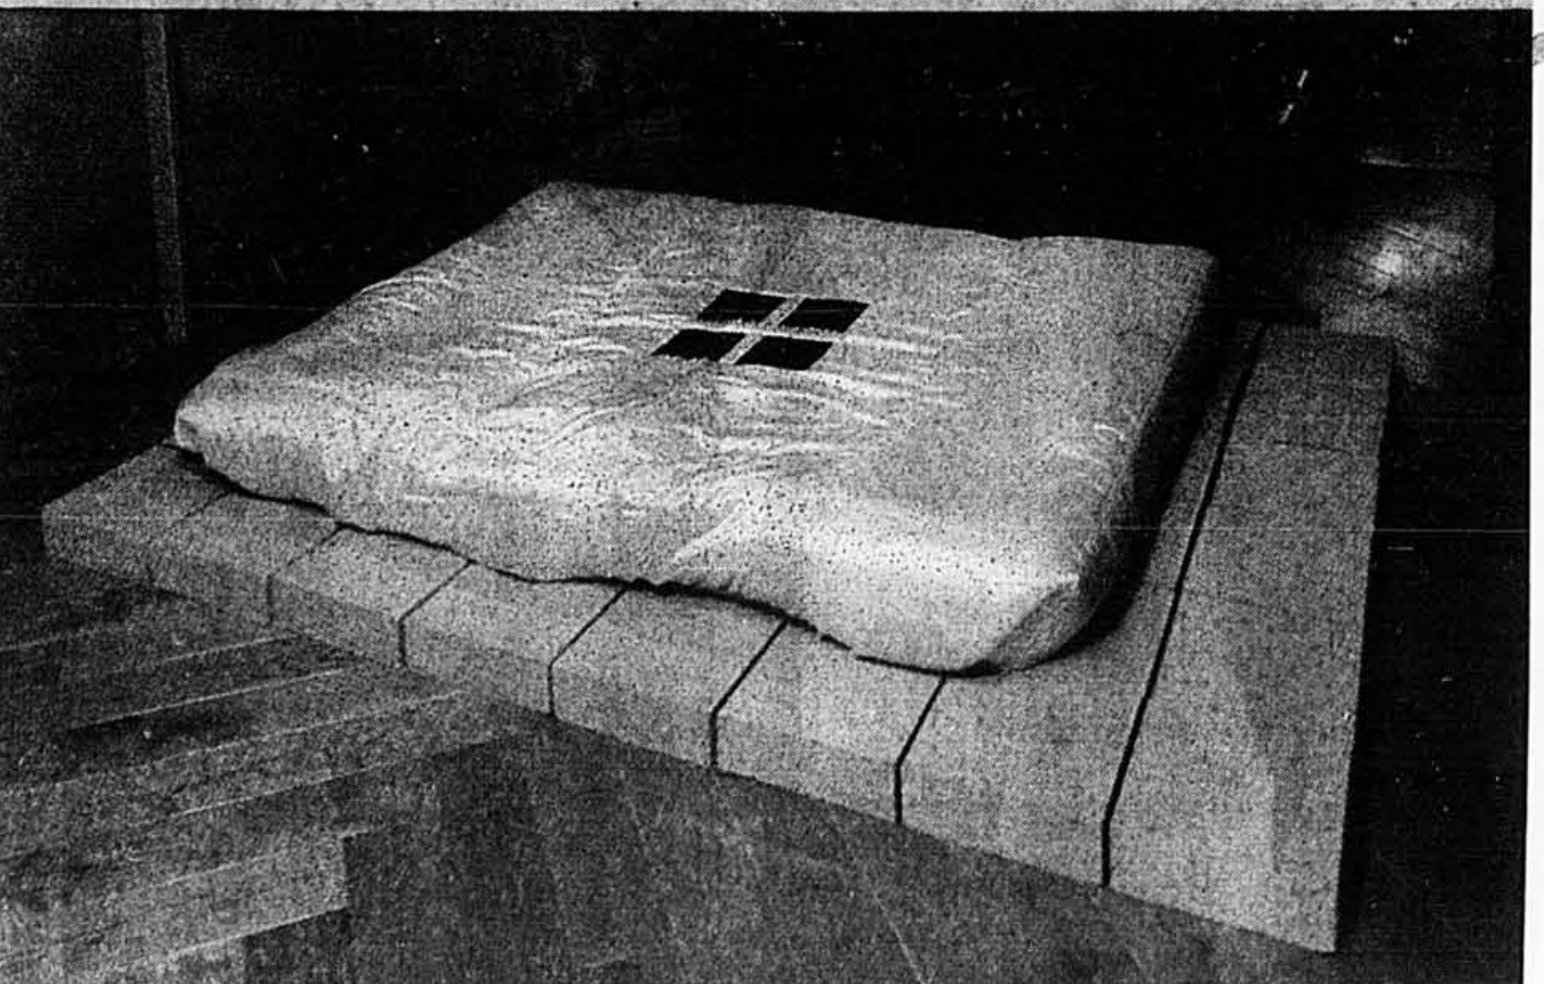

Alain Desgagné, un designer aux idées jeunes et ouvertes sur le monde, retrouve, dans la chambre à coucher principale, les notions chères aux Japonais: meubles bas et tatamis que la jeune génération actuelle a fait siennes depuis une décennie. Tout cela, pour rester dans le style de la maison, entourée de matières somptueuses.

Rappelons ici que la maison conçue par Henri Colombani a été aménagée, pièce par pièce, par des designers différents, sous la direction de la revue « Les idées de ma maison ». Chacun de ces designers a été sollicité à cause de sa réputation et de ses réalisations passées. Ce sont Pierre Pagé à qui on a confié la salle à manger et la salle de musique; Michèle Bélair-Pagnetti, la cuisine et le coin repas; Michel Audet, les salles de bains et le gymnase, Patricia McClintock, l'immense vivre et Alain Desgagné, la chambre à coucher, avec salle de bain et les terrasses. L'ensemble complet présente un aspect international, allant de la plus pure tradition amérindienne de la salle à manger jusqu'à l'orientalisme du salon et de la chambre à coucher. Tout ça, gracieusement apprêté à la sauce moderne pour former une maison étincelante de lumière et de beauté... qui, même si elle a été pensée pour un diplomate ou un personnage à vocation internationale, s'accommoderait bien de vous, de moi ou des autres, pourvu qu'on ait le portefeuille à la hauteur de ses aspirations.

Conception: Jean Bruneau