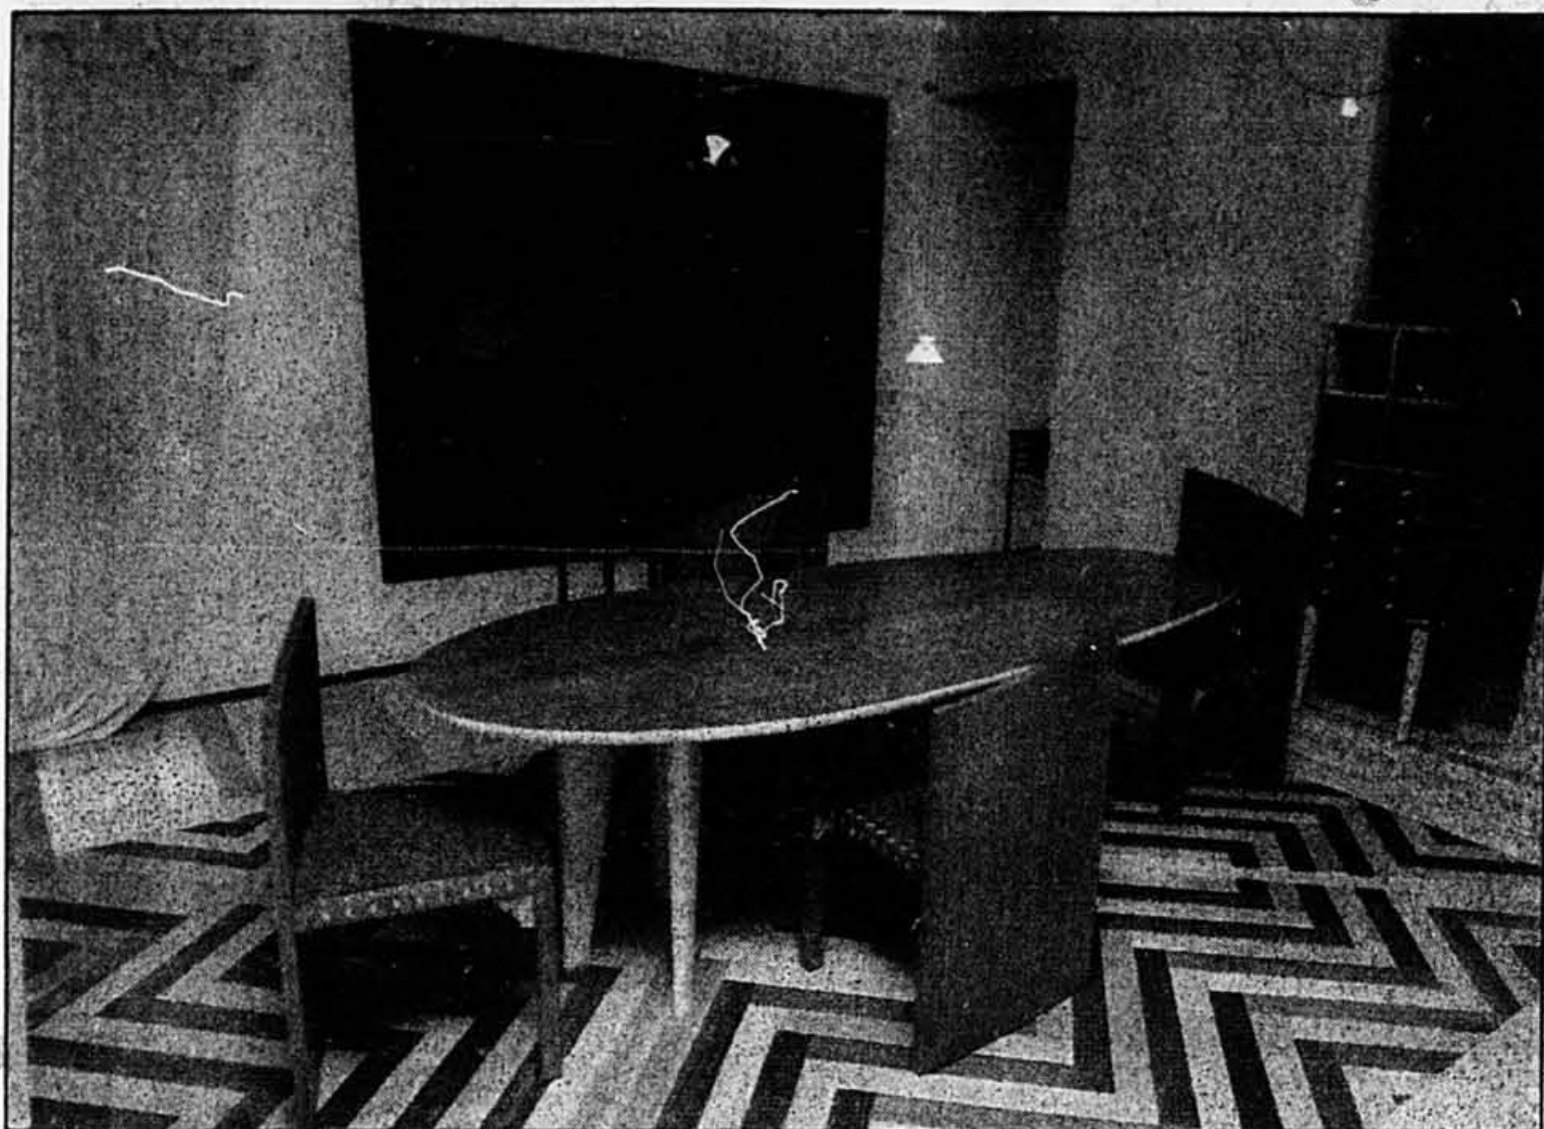

UNE MAISON ARISTOCRATIQUE

MADELEINE DUBUC

Photos: Pierre Côté

Pour la salle à manger de la maison DuMaurier, Pierre Pagé a dessiné un ensemble où on retrouve des critères d'inspiration qui passionnent le designer, tirés de la tradition amérindienne: la prédominance du bois, les lignes pures et aérées des meubles, la marquetterie du plancher disposée en chevrons entre autres choses.

Pour ceux qui n'ont pas visité la maison DuMaurier, soit qu'ils n'ont pas eu le temps soit qu'ils aient été effrayés par les foules qui se pressaient pour y entrer, *La Presse*, qui a eu la chance de la visiter pendant l'heure qui a précédé l'ouverture officielle, a pu prendre des photos de quelques pièces largement éclairées et par des fenêtres et par la verrière qui forme une partie du toit de la maison.