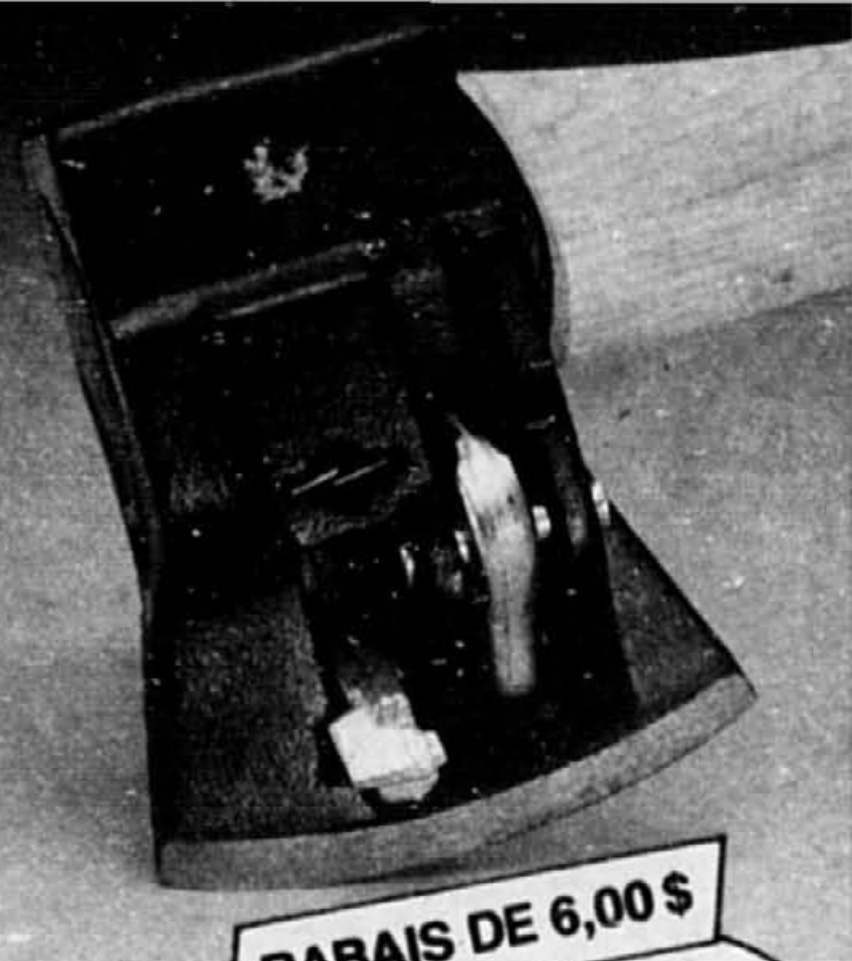

RABAIS DE 6,00 $

**SOLIDE HACHE
'CHOPPER 1'**

Pour fendre les
bûches au chalet!

*Cour.
45,95
39⁹⁵
ch