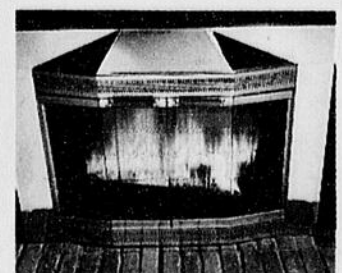

Rabais 40%
TOUS LES PARE-
ÉTINCELLES EN STOCK
PLUS, ÉPARGNEZ LA TPS*

Rabais $100
Cabine de douche arrondie à
cadre blanc; panneaux en verre
de sécurité. N° 89620.
Rég. 529.99. **429.99**
PLUS, ÉPARGNEZ LA TPS*

Articles pour moderniser le foyer
seulement dans certains magasins