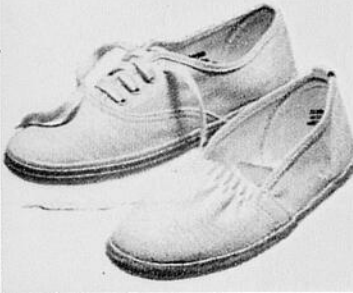

MODE FÉMININE ET PLUS

Rien que 2⁹⁹_{La paire}
CHAUSSURES EN TOILE POUR FEMME
2 modèles: fourreau ou lacé.
En coton.
Chaussures pour toute la famille