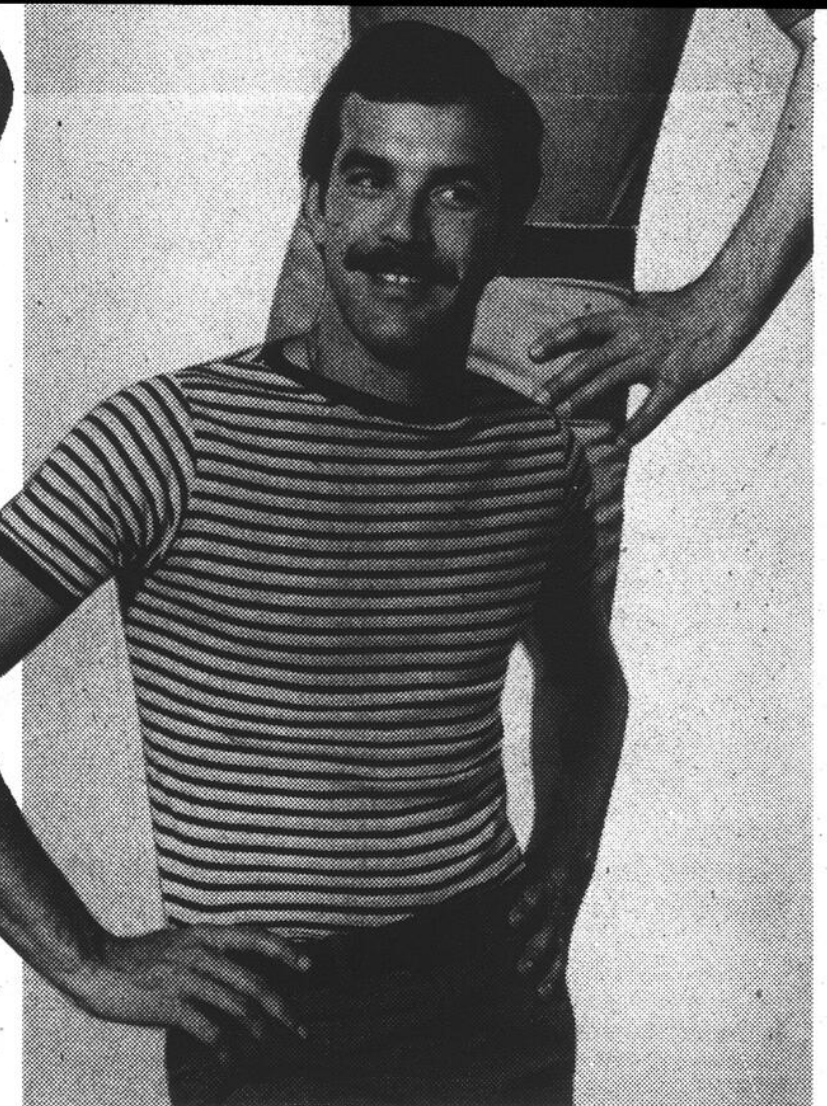

327-825

frais maillots-T tricot coton importés d'Italie

Prix Vente mai

5⁹⁹

- Profitez du bas prix Vente mai et procurez-vous plusieurs maillots-T pour l'été!
- Tricot 100% coton peigné, manches courtes, encolure arrondie.
- Tons unis ou rayures rouge, marine, écru, bleu, vert, chocolat ou noir.
- P(36), M(38-40), G(42-44).