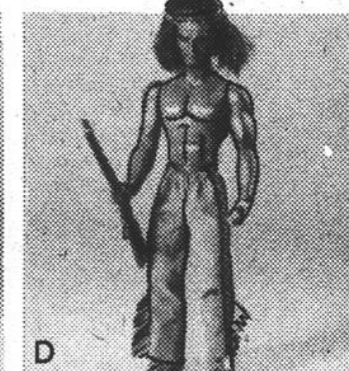

Simpsons

GRANDE

VENTE MAI

959-812

**rabais 3.99 à 5.99 - souliers de course
"Cougar" en suède faits au Canada**

Pour enfants
Ord. 16.98

12⁹⁹

Prix Vente mai

Pour garçons
Ord. 19.98

13⁹⁹

Pour hommes
Ord. 21.98

15⁹⁹

- Solide et confortable modèle avec bourrelet, languette et semelle intérieure coussinés.
- Semelle "Pliotuf" agrippante ton beige.
- Empeigne en suède souple rehaussée d'attrayantes rayures à motifs feuille d'érable
- Bleu roi avec garniture jaune, liège (brun pâle) avec garniture "mustang" (tan).
- Pointures pour enfants 11 - 13½, pour garçons 1 - 6, et pour hommes 7 - 12. Demi-pointures comprises.

Rayon 695, au sous-sol. Aussi à Fairview, aux Galeries d'Anjou et au Carrefour Laval

**grande vente de jouets fascinants
pour émerveiller le monde des petits**

665-813

**cheval "Fisher-Price"
roulant facilement**

Prix Vente mai
17⁹⁹

A. Lorsqu'il roule, ce cheval fait le bruit de trot et le hennissement d'un véritable cheval lorsqu'on tire les rênes. Plateau de rangement dessous. Cheval noir et blanc avec rênes jaunes. Siège rouge et plateau bleu. Hauteur du siège, 8".