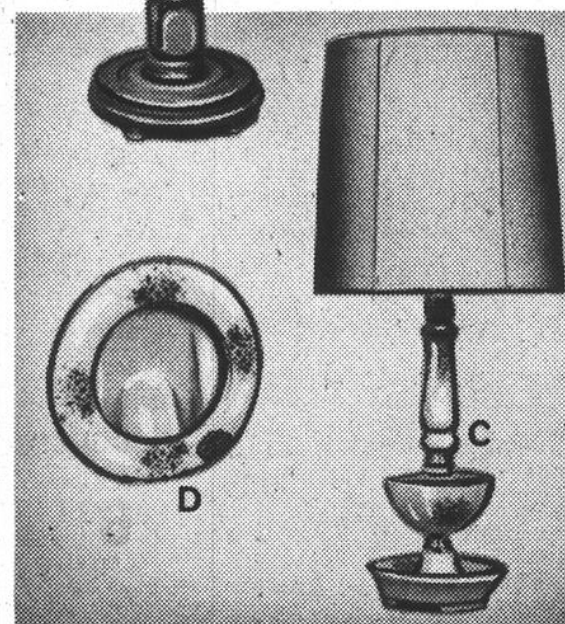

205-852

**lampes de table ou sur pied en érable massif**

A. Lampe de table. Env. 30"

Prix Vente mal  
**69<sup>99</sup>**

B. Lampe sur pied. Env. 56"

**99<sup>99</sup>**

Attrayantes lampes d'appoint avec riche base en érable massif pour ajouter une touche d'élégance à toutes vos pièces. Abat-jour plastique plissé recouvert de tissu ton naturel. Douille 3 intensités.

204-853

**lampe en porcelaine et cadre assorti**

	Prix Vente mal
Lampe	<b>29<sup>99</sup></b>
Cadre	<b>5<sup>99</sup></b>

Une merveilleuse lampe de boudoir en fine porcelaine et un cadre assorti! Lampe 21" avec base de style provincial français rehaussée d'une délicate garniture florale ton or. Cadre ovale 5" assorti pour photo standard 3 1/4" x 3 1/4". Jaune pâle, bleu pâle ou rose pâle. Une excellente idée-cadeau pour la fête des mères!