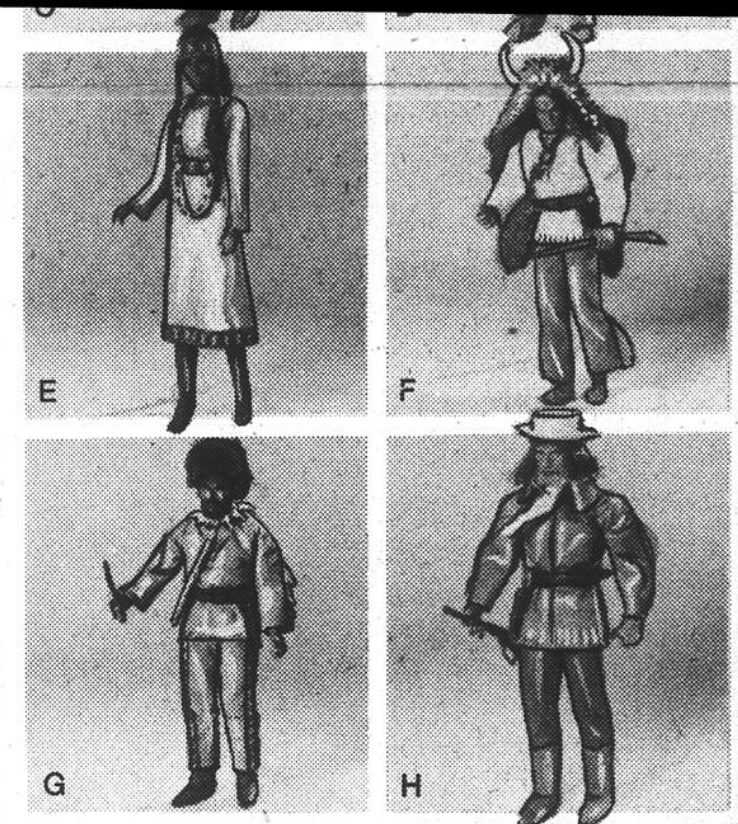

663-820

vente de jouets "Old West" qu'ils aimeront collectionner

A. **Ens. tepee "Cher"**. Tepee gonflable au gai motif indien. Ensemble comprenant tepee, chaise, tabouret, repose-pieds, canoë, pagaië, matelas gonflable et feu de camp. À noter! La poupée n'est pas comprise.

Prix ord. Simpsons 4.99 **3.99**

B. **"Hatilla" le cheval**. Votre propre cheval du far west. Comprend couverture de selle et bride. Plastique aux coloris réalistes.

Prix ord. Simpsons 5.99 **4.99**

C. **"Old Surehand"**. Un personnage western portant un costume 2 pcs similicuir, un chapeau de cowboy et un pistolet à la ceinture. Cheveux blonds et yeux bleus.

Prix ord. Simpsons 5.99 **4.99**

D. **Personnage "Bloody Fox" de l'ouest**. Longs cheveux bruns. Portant pantalon et veste en suède; pistolet et couteau à la ceinture.

Prix ord. Simpsons 5.99 **4.49**

H. **"Old Firehand"**. Personnage western d'époque, portant un costume 2 pcs. en suède. Fusil de chasse, pistolet et couteau. Cheveux longs et barbe.

Prix ord. Simpsons 5.99 **4.49**

F. **Indien "Winnetore"**. Un personnage western portant le costume traditionnel en suède et bandeau. Fusil à la main. Cheveux longs bruns.

Prix ord. Simpsons 5.99 **4.49**

G. **"Old Shatterhand"**. Un cowboy portant la typique veste western en suède et chapeau. Comprend couteau, pistolet et fusil.

Prix ord. Simpsons 5.99 **4.49**

E. **Poupée "Cher"**. Une ravissante poupée portant un fabuleux costume d'indien nord américain, avec bandeau et collier. Longs cheveux noirs. Env. 12 1/2" de hauteur.

Prix ord. Simpsons 6.99 **4.99**

Rayon 470, au cinquième. Aussi à Fairview, aux Galeries d'Anjou et au Carrefour Laval

Venez en personne, écrivez...

ou composez 842-7221 jour et nuit