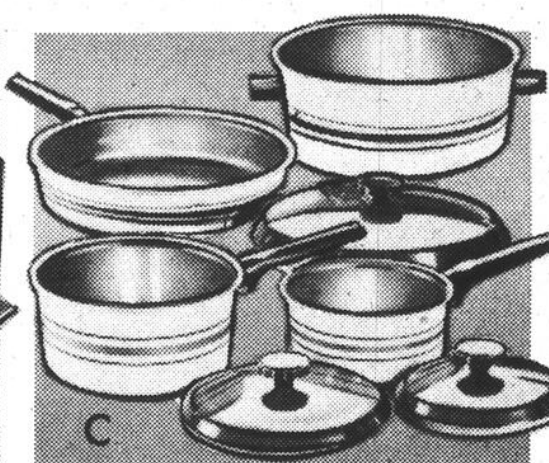

652-838

rabais 6.99 - batterie de cuisine "West Bend"

Prix ord. Simpsons 54.98 **47⁹⁹**

Aluminium à revêtement porcelaine; intérieur fini "Silverstone". Rebelle aux égratignures, ébréchures, etc... L'ens. 7 pcs comprend: casseroles 32 oz et 64 oz couvertes, cocotte 160 oz couverte, et poêle 10" ouvert. (couvercle de la cocotte s'adapte au poêle).