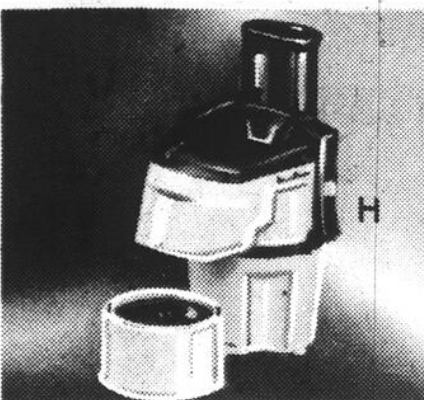

- D MODÈLE 3 TABLETTES
- E MODÈLE 2 TABLETTES
- F MODÈLE 2 TABLETTES

658-840

**ens. housses à porcelaine 5 pcs en vinyle matelassé**

Prix Vente mai **10<sup>55</sup>**

Protégez votre service en porcelaine avec cet ensemble de housses comprenant 1 de chaque: pour assiette à dîner, assiette pain / beurre, assiette à salade, tasse et soucoupe. Chaque housse peut contenir jusqu'à 12 pièces. Blanc à motif ton or.