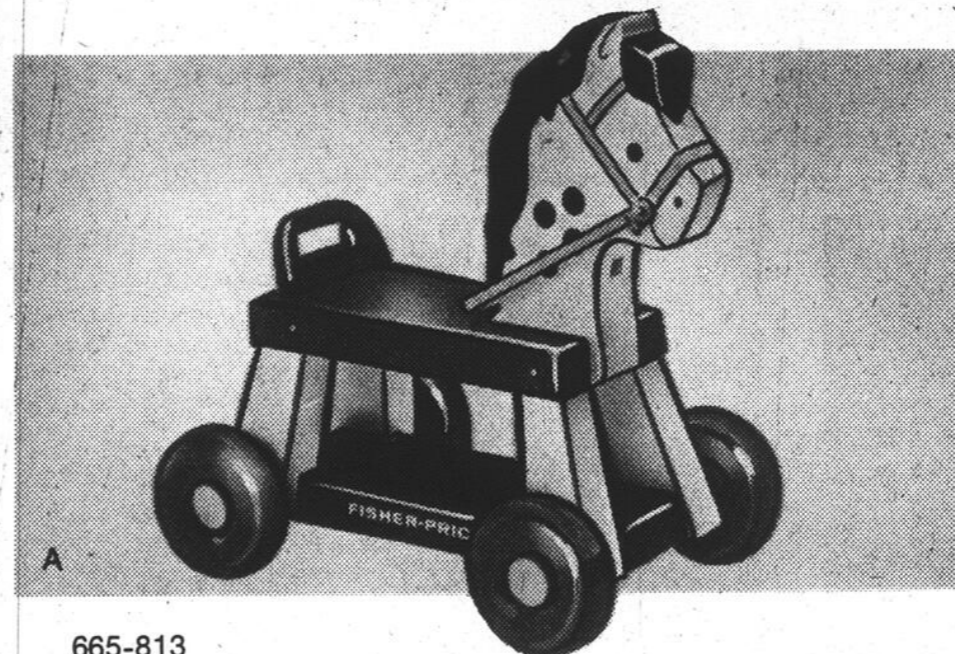

959-812

**rabais 3.99 à 5.99 - souliers de course
"Cougar" en suède faits au Canada**

Pour enfants
Ord. 16.98

12⁹⁹

Prix Vente mai

Pour garçons
Ord. 19.98

13⁹⁹

Pour hommes
Ord. 21.98

15⁹⁹

- Solide et confortable modèle avec bourrelet, languette et semelle intérieure coussinés.
- Semelle "Pliotuf" agrippante ton beige.
- Empeigne en suède souple rehaussée d'attrayantes rayures à motifs feuille d'érable
- Bleu roi avec garniture jaune, liège (brun pâle) avec garniture "mustang" (tan).
- Pointures pour enfants 11 - 13½, pour garçons 1 - 6, et pour hommes 7 - 12. Demi-pointures comprises.

Rayon 695, au sous-sol. Aussi à Fairview, aux Galeries d'Anjou et au Carrefour Laval

**grande vente de jouets fascinants
pour émerveiller le monde des petits**

665-813

**cheval "Fisher-Price"
roulant facilement**

Prix Vente mai
17⁹⁹

A. Lorsqu'il roule, ce cheval fait le bruit de trot et le hennissement d'un véritable cheval lorsqu'on tire les rênes. Plateau de rangement dessous. Cheval noir et blanc avec rênes jaunes. Siège rouge et plateau bleu. Hauteur du siège, 8".