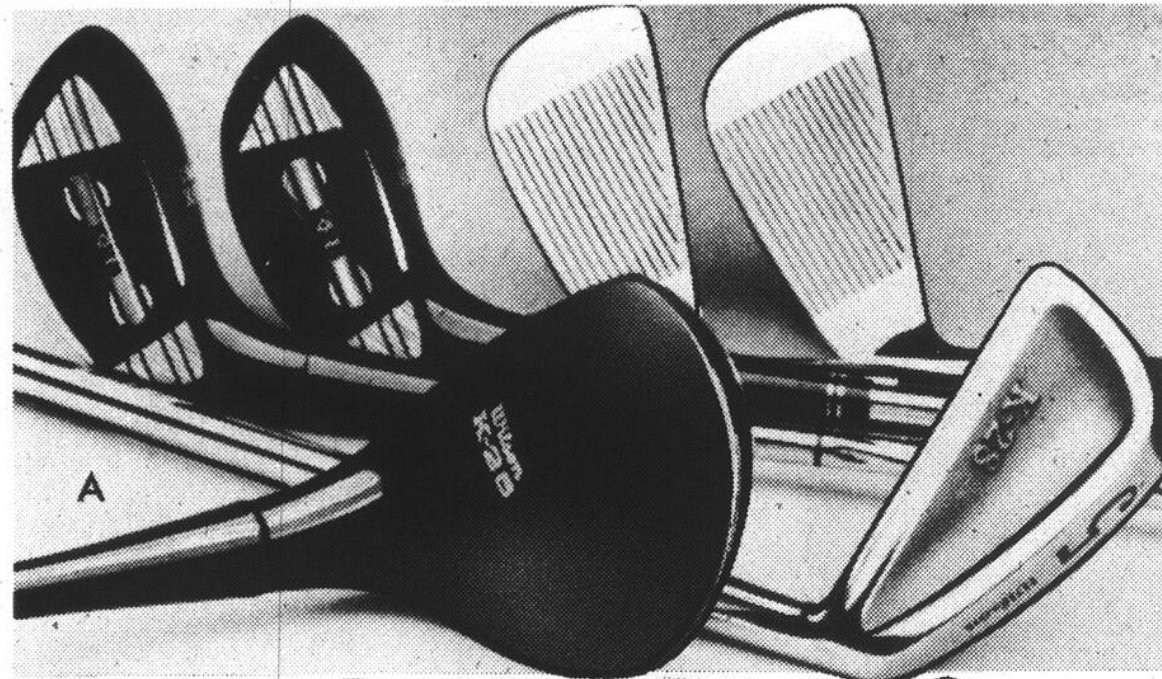

744-826
ens. bâtons de golf 11 pces "Wilson K28" pour hommes

A. • Légers manches fuselés en acier à contre-couple exclusif • Semelles "K28" bien équilibrées pour bonnes crossées de départ • Fers lestés tout autour pour meilleure précision de frappe • Poignées en composition. Pour hommes droitiers seulement • Fers (3 à 9 avec putter) et bois (1, 3, 5)

Prix Vente mai
$289

744-827
bâtons "Signature" de "Northwestern 11" **Prix Vente mai 104⁹⁹**

B. Ens. 11 pces conçus pour améliorer votre jeu: pour hommes et dames.
Ens. pour hommes. Bois laminés fini bois de rose. Fers triple placage chrome. Manches fuselés "Pro-Flex". Poignées composition "Pro". 8 fers (2-9) et 3 bois (1, 3, 4). Pour droitiers ou gauchers.
Ens. pour dames. Bois laminés à têtes fini turquoise. Fers acier à triple placage chrome sablé. Manches fuselés "Pro-Flex" acier. Poignées composition "Correcta" bleu / blanc. Gauche ou droite. 8 fers (3 à 9) et 3 bois (1, 3, 5).

744-828
ens. bâtons "Northwestern 7 Championship" **Prix Vente mai 49⁹⁹** ens. 7 pces

C. Ens. 7 pces offerts à bas prix. Pour hommes et dames
Ens. pour hommes. Bois "Lifetime" à surface de frappe simili-bois. Fers acier; surfaces de frappe striées en acier. Poignées composition. Gauche ou droite 5 fers (3, 5, 7, 9 avec putter) et 2 bois (1-3).
Ens. pour dames. Bois à surfaces de frappe simili-bois. Fers placage triple chrome à manches fuselés acier. Poignées composition. Droite seulement. 5 fers (3, 5, 7, 9 avec putter) et 2 bois (1-3).

744-829
rabais 5.99 à 6.99 - sacs de golf "Ajay" **D. Prix ord. Simpsons 33.98 26⁹⁹**

D. Rabais 6.99 - modèle G-07. Vinyle renforcé, fond plastique moulé. Dessus 8 1/2". Grand compartiment à glissière. Bleu ciel / blanc, rouille / opale, opale / bourgogne.
E. Rabais 5.99 - modèle G-12. Dessus oblique à ouverture 8 1/2". Armature fil de fer recouverte vinyle. Courroies pour parapluie. Poignée coussinée et bandoulière amovible. Rouille / chocolat / blanc, opale / blanc / bourgogne, noir / opale / chêne.

F. Rabais 6.99 - modèle G-16. Dessus oblique 9". Armature fil de fer recouverte vinyle. Capuchon assorti. Courroies externes pour parapluie. Poignée coussinée et bandoulière amovibles. Opale / chêne / noir, chocolat / tan / ivoire.

744-830
rabais 5.99 et 6.99 - poussette "Foreway" **F. Prix ord. Simpsons 51.98 44⁹⁹**
Poussettes de golf "Foreway" - "Atlantic" fabriquées spécialement pour Simpsons. Nouvelle construction conçue pour plus longue durée.

G. Prix ord. Simpsons 39.98 33⁹⁹

G. Rabais 5.99 - modèle 900 - Se plie automatiquement grâce au guidon à dégagement; poignée genre crochet. Roues escamotables. Roues 10 1/2" x 1.50" à pneus noirs.
H. Rabais 6.99 - modèle 1500. Cadre métal tubulaire riveté. Guidon réglable plusieurs positions, roues escamotables, genre crochet, poignée genre crochet. Supports monopieuvre. Capuchon tenant. Roues 12" x 1.75".
H. Prix ord. Simpsons 49.98 42⁹⁹
744-835