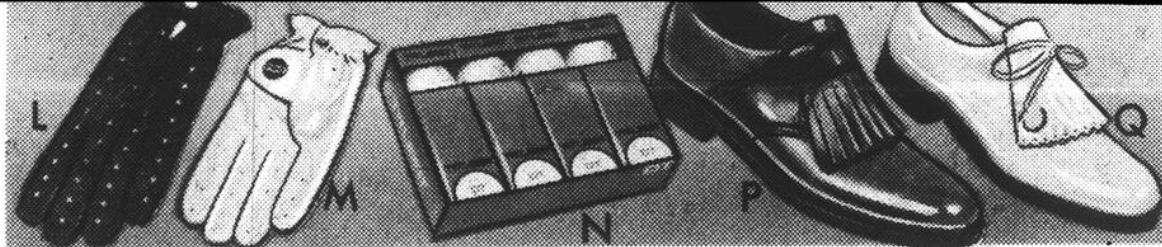

Rayon 469, au cinquième. Aussi à Fairview, aux Galeries d'Anjou et au Carrefour Laval.

laire riveté. Guidon réglable plusieurs positions, roues escamotables, genre crochet, poignée genre crochet. Supports monopièce. Capuchon tenant. Roues 12" x 1.75".