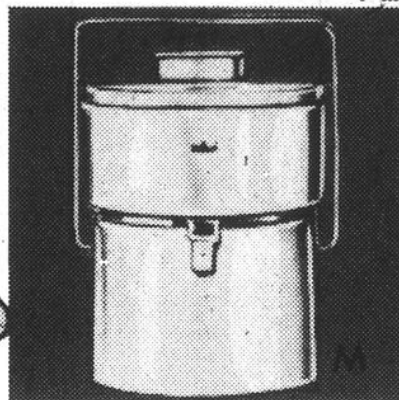

654-844

rabais 9.99 - extracteur de jus Braun Multipress

Prix ord. Simpsons 69.98 **59⁹⁹**

Puissant appareil pour extraire jus de fruits et légumes au simple toucher d'un bouton. Filtre et panier à pulpe amovibles. Disque acier inoxydable. Modèle MP32.