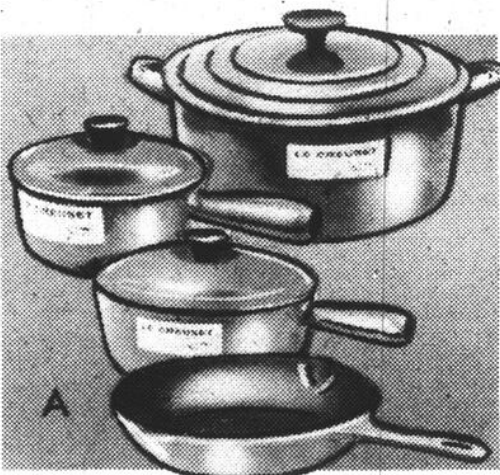

652-836

batterie de cuisine émaillée "Le Creuset"

Prix Vente mai **64⁹⁹**

Batterie de cuisine 7 pcs en fonte émaillée, parfaite pour cuisson à basse température. Surfaces lisses non-adhésives, n'absorbant pas les odeurs. L'ens. comprend: cocotte ronde 96 oz couverte, casseroles 20 oz et 40 oz couvertes et poêle 9 1/4" couverte. Rouge volcanique seulement.