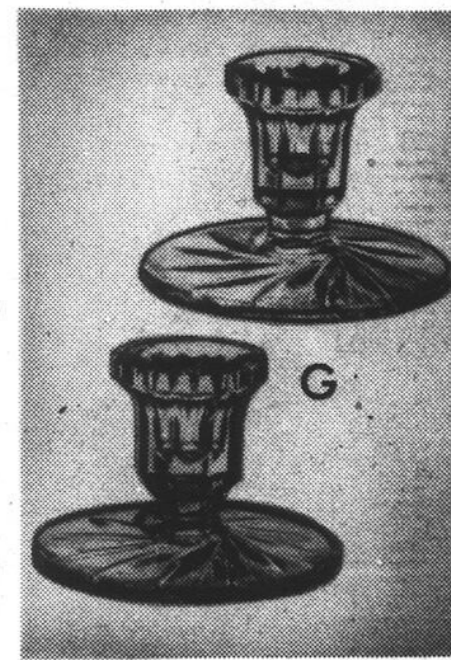

de vraies

SPÉCIAUX
TRANS-COMPAGNIE
SIMPSONS

autobainées