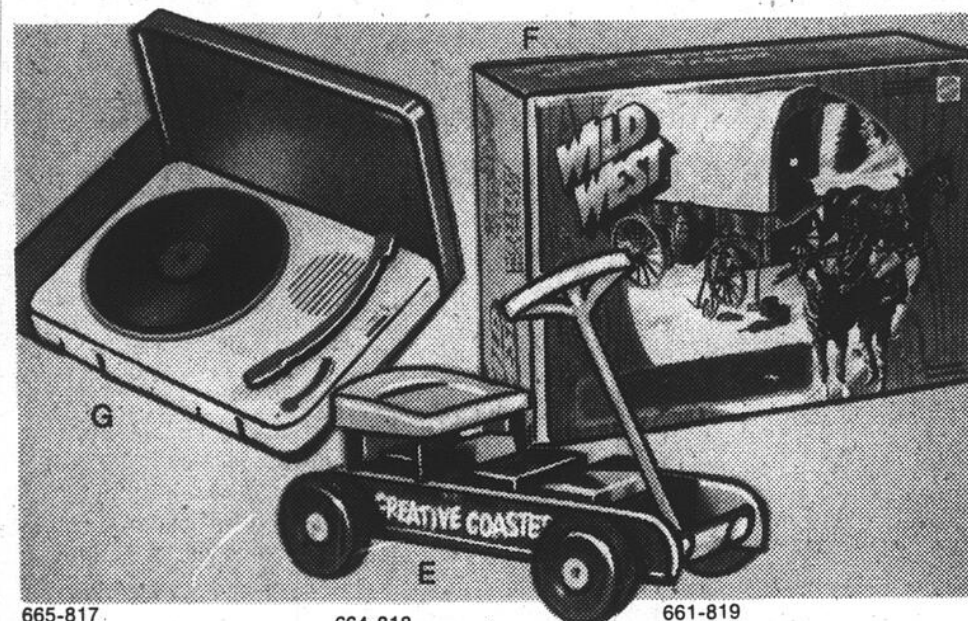

665-815  
**jouet "ATV Explorer"**

Prix ord. Simpsons 19.99  
**17<sup>99</sup>**

C. Fourgon "Fisher-Price" en plastique pour intérieur et extérieur. Moteur et klaxon sonores. Comprend 2 personnages amovibles et espace de rangement pour jouets. Pour 1 à 4 ans. 17 1/2" de long.

666-816  
**jolie poupée mode "Cathy"**

Prix ord. Simpsons 9.99  
**6<sup>99</sup>**

D "Cathy"... une poupée avec cheveux enracinés et yeux mobiles. Tête et bras en vinyle souple. Bras et jambes flexibles. Robes mode incluses.