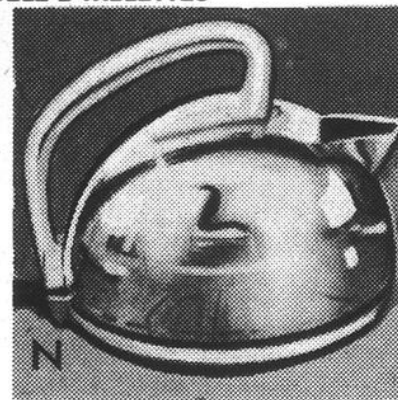

654-845

rabais 2.99 - bouilloire électrique de C.G.E.

Prix ord. Simpsons 28.98 **25⁹⁹**

Ce modèle amène l'eau rapidement à ébullition grâce à l'élément chauffant de 1500 watts. S'arrête automatiquement lorsque sec. Placage chrome, garniture ton or moisson. Cordon amovible. Modèle K48