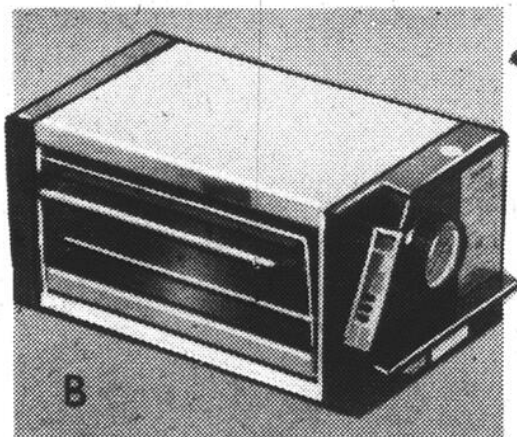

P. Prix Vente mai **31<sup>99</sup>**

Q. Prix Vente mai **29<sup>99</sup>**

652-836

**batterie de cuisine émaillée "Le Creuset"**

Prix Vente mai **64<sup>99</sup>**

Batterie de cuisine 7 pcs en fonte émaillée, parfaite pour cuisson à basse température. Surfaces lisses non-adhésives, n'absorbant pas les odeurs. L'ens. comprend: cocotte ronde 96 oz couverte, casseroles 20 oz et 40 oz couvertes et poêle 9 1/4" couverte. Rouge volcanique seulement.