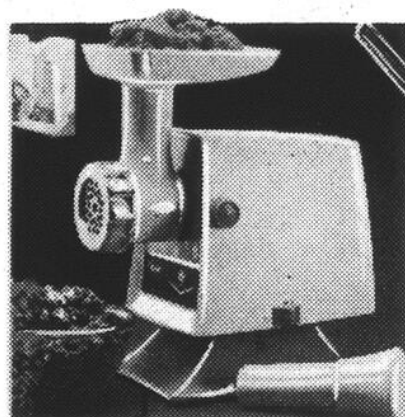

654-842

hache-aliments électrique "Oster"

Prix Vente mai **49⁹⁹**

Appareil idéal pour hacher viande crue, fromage, poisson, pain sec, etc. Modèles à grand entonnoir et disques pour couper fin ou gros. Se démonte pour facilité d'entretien. Modèle 996-68