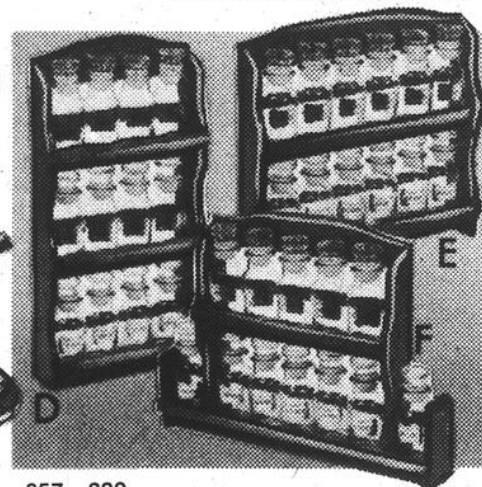

657-839

**étagères à épices en bois teint**

Prix Vente mai **5<sup>99</sup>** ea.

Ajoutez un cachet décoratif à votre cuisine avec ces pratiques étagères en bois dur teint. 12 flacons (vides) à épices compris. Choix de 3 modèles