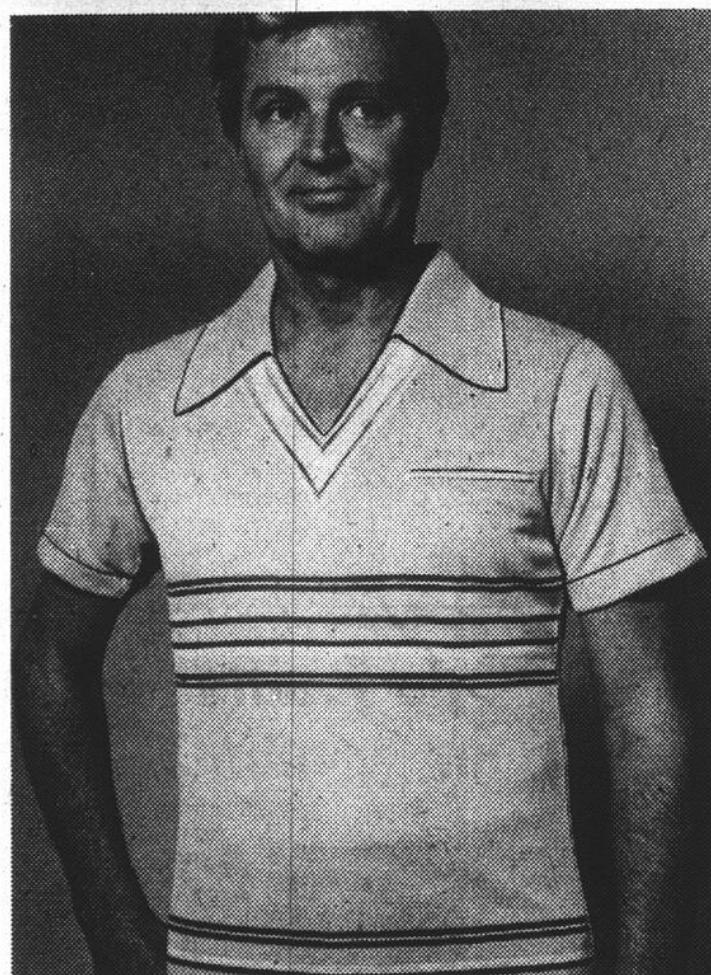

SIMPSONS

SIMPSONS
PENSE À VOUS!
PENSEZ À
SIMPSONS!

864-821

**frais maillot en
tricot laver-porter
pour hommes**

Prix Vente mal

8⁹⁹

- Faites ample provision de ces maillots sans souci offerts à bas prix.
- Tricot 100% polyester lavable à la machine, sans repassage.
- Modèle à manches courtes, col, encolure en V, poche de poitrine.
- Dos uni, devant à rayures horizontales contrastantes
- Bleu poudre, beige ou menthe. P.M.G.TG.

**Veillez indiquer second
choix de coloris**

Rayon 625, au sous-sol. Aussi à Fairview, aux Galeries d'Anjou et au Carrefour Laval.

316-822

**pyjamas et peignoir
sans souci pour
les voyages**

Prix ord. Simpsons *25
Prix Vente mal

19⁹⁹

- Ensemble 2 pièces de confection canadienne en tissu 50% polyester / 50% coton sans repassage.
- Pyjamas avec classique col chemisier; peignoir avec col châle.
- Ensembles en tons unis ou combinaisons de tons unis et imprimés contrastants.
- Tons de brun, marine, bleu, bourgogne. P.M.G.TG.

Pour achat en personne seulement

Rayon 251, au rez-de-chaussée. Aussi à Fairview, aux Galeries d'Anjou et au Carrefour Laval.