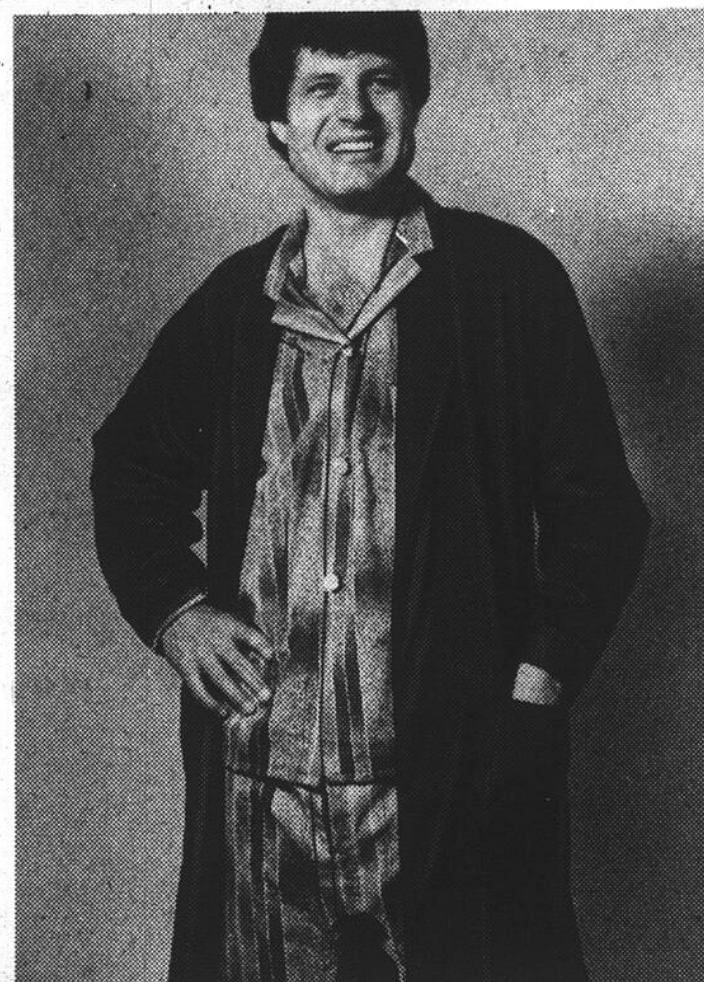

SIMPSONS

SIMPSONS
PENSE À VOUS!
PENSEZ À
SIMPSONS!

864-821

**frais maillot en
tricot laver-porter
pour hommes**

Prix Vente mal

8⁹⁹

- Faites ample provision de ces maillots sans souci offerts à bas prix.
- Tricot 100% polyester lavable à la machine, sans repassage.
- Modèle à manches courtes, col, encolure en V, poche de poitrine.
- Dos uni, devant à rayures horizontales contrastantes
- Bleu poudre, beige ou menthe. P.M.G.TG.

**Veillez indiquer second
choix de coloris**

Rayon 625, au sous-sol. Aussi à Fairview, aux Galeries d'Anjou et au Carrefour Laval.

316-822

**pyjamas et peignoir
sans souci pour
les voyages**

Prix ord. Simpsons *25
Prix Vente mal

19⁹⁹

- Ensemble 2 pièces de confection canadienne en tissu 50% polyester / 50% coton sans repassage.
- Pyjamas avec classique col chemisier; peignoir avec col châle.
- Ensembles en tons unis ou combinaisons de tons unis et imprimés contrastants.
- Tons de brun, marine, bleu, bourgogne. P.M.G.TG.

Pour achat en personne seulement

Rayon 251, au rez-de-chaussée. Aussi à Fairview, aux Galeries d'Anjou et au Carrefour Laval.