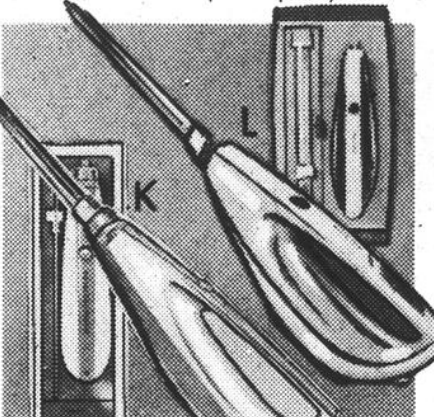

654-843

rabais 2.99 - couteaux à découper "Philips"

A. Ord. 29.98 B. Ord. 27.98 **26⁹⁹ 24⁹⁹**

Couteaux électriques à manche perforé. Lames jumelées en acier inoxydable; commutateur dissimulé pour mise en marche / arrêt. Plateau de rangement compris.
A. Lame à détente pour découper horizontalement ou verticalement. Modèle KB5235T Ord. 29.98 **26.99**
B. Sans lame à détente. Modèle KB5234T ord. 27.98 **24.99**