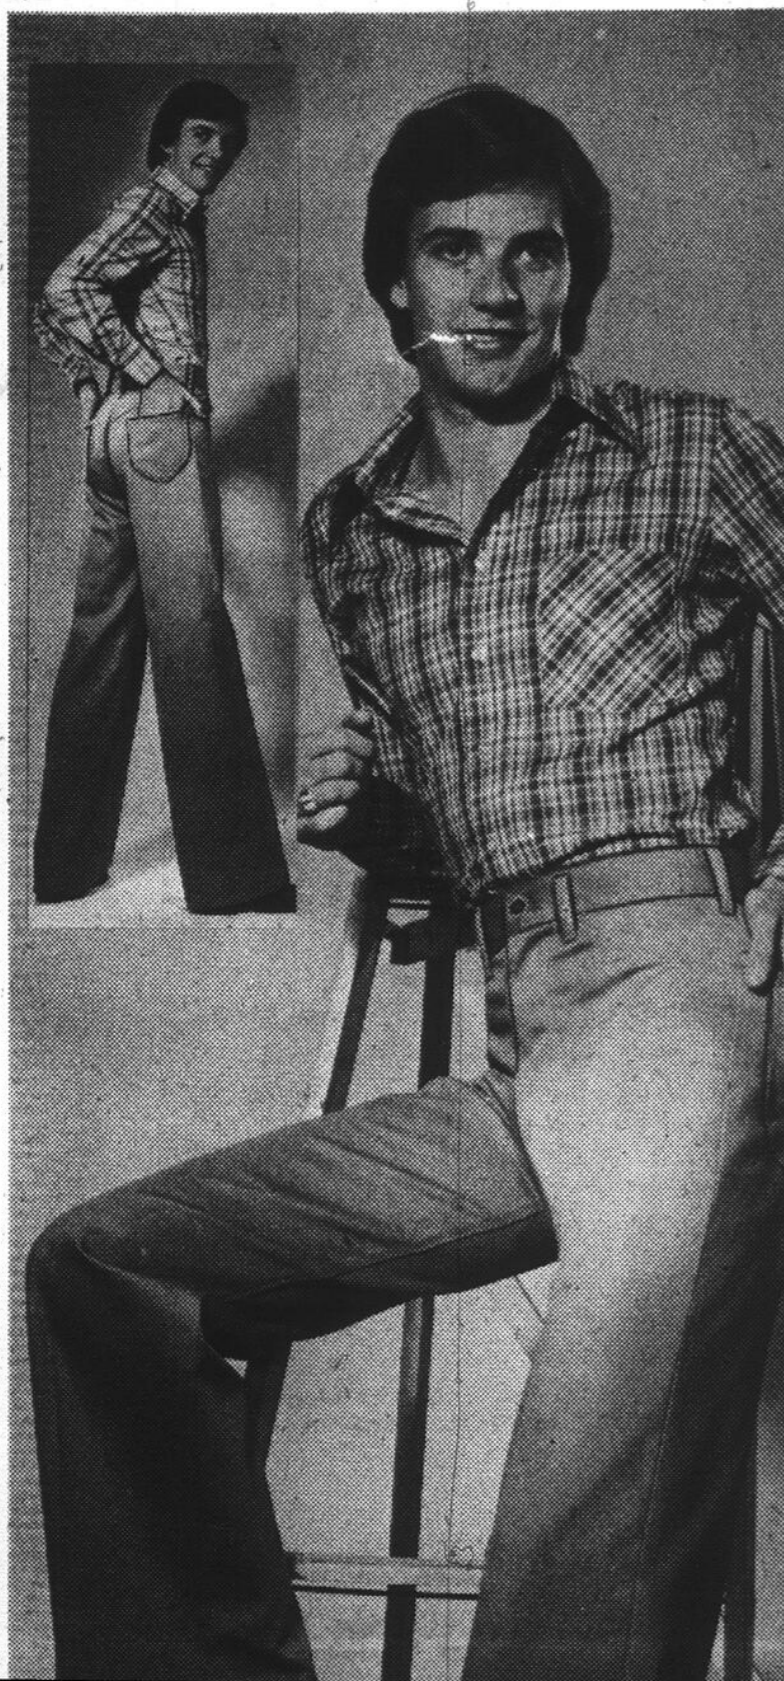

Simpsons

GRANDE

VENTE MAI