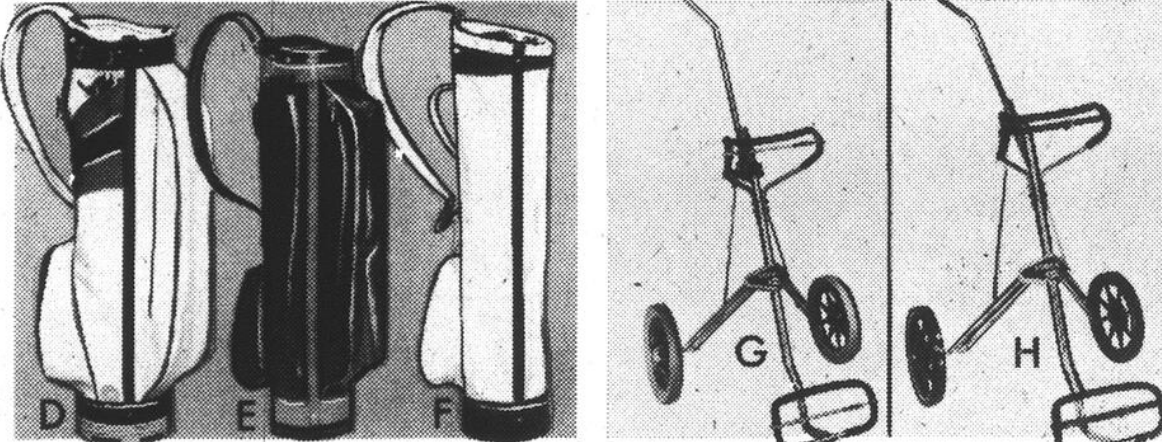

GRANDE VENTE MAI

750-831
rabais 2.99 - vestes de golf pour hommes
K Modèle classique à glissière devant, poches obliques et poignets à boutons-pression
• Insertion filet sous empiècement pour confort
• 65% polyester / 35% coton sans repassage, lavable à la machine
• Marine, bleu clair, beige ou jaune. Tailles P.M.G.TG.
Prix ord. Simpsons 12.98 9⁹⁹

744-832
rabais 1.99 - gants de golf en cuir
L Fermeture "Velcro" et à bouton-pression. Pour main gauche ou droite. Tons variés. P.M.G.TG pour hommes; P.M.G. pour dames.
Prix ord. Simpsons 6.98 4⁹⁹

744-833
rabais 1.99 - gants de golf "Syntan"
M Fermeture "Velcro" et à bouton-pression. Pour main gauche ou droite. Tons variés. P.M.G.TG pour hommes; P.M.G. pour dames.
Prix ord. Simpsons 4.98 2⁹⁹

309-834
balles de golf "Pro-Titleist"
Prix Vente mai 14⁹⁹ douz.

744-826
ens. bâtons de golf 11 pces "Wilson K28" pour hommes

A. • Légers manches fuselés en acier à contre-couple exclusif • Semelles "K28" bien équilibrées pour bonnes crossées de départ • Fers lestés tout autour pour meilleure précision de frappe • Poignées en composition. Pour hommes droitiers seulement • Fers (3 à 9 avec putter) et bois (1, 3, 5)

Prix Vente mai
$289

744-827
bâtons "Signature" de "Northwestern 11" **Prix Vente mai 104⁹⁹**

B. Ens. 11 pces conçus pour améliorer votre jeu: pour hommes et dames.
Ens. pour hommes. Bois laminés fini bois de rose. Fers triple placage chrome. Manches fuselés "Pro-Flex". Poignées composition "Pro". 8 fers (2-9) et 3 bois (1, 3, 4). Pour droitiers ou gauchers.
Ens. pour dames. Bois laminés à têtes fini turquoise. Fers acier à triple placage chrome sablé. Manches fuselés "Pro-Flex" acier. Poignées composition "Correcta" bleu / blanc. Gauche ou droite. 8 fers (3 à 9) et 3 bois (1, 3, 5).