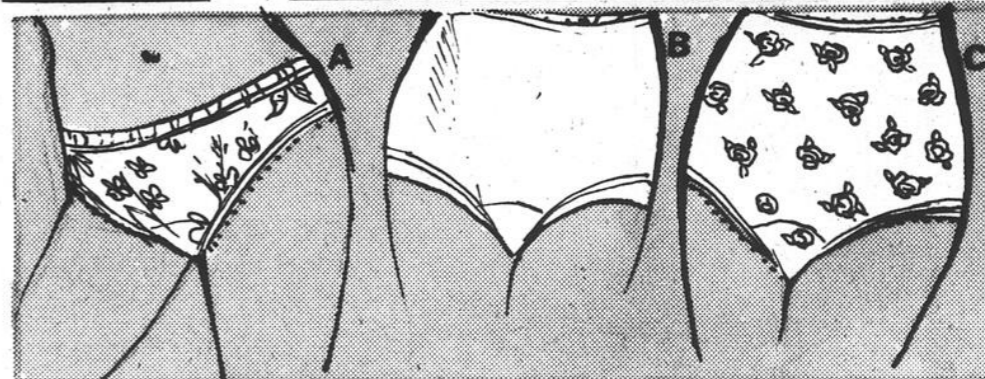

Simpsons

GRANDE

VENTE MAI

253-802

ravissants bijoux or 10K

Une merveilleuse suggestion-cadeau pour la Fête des mères! Offrez un de ces délicats pendentifs et chaîne... elle vous en saura gré pendant longtemps!

	Prix Vente mai		Prix Vente mai
A. Pendentif cycle de la vie avec pierres synthétiques. Sans chaîne.....	45.37	D. Pendentif avec motif "Maman". Chaîne 16" à maillons fins	29.62
B. Perle de culture 7 mm. chaîne 16"	21.75	E. Coeur avec flèche. Pierre synthétique. Chaîne torsadée 16" à maillons fins.....	28.50
C. Pendentif à motif "Mother". Chaîne 16" à maillons fins	29.62	E1. Disponible avec diamant 5 points.....	82.50

Rayon 227, au rez-de-chaussée. Aussi à Fairview, aux Galeries d'Anjou et au Carrefour Laval.

232-803

culottes "Hanna" pour l'été

- **A. Bikini en nylon** aux motifs variés sur fond blanc. Bande de taille et tour de jambe élastiques. P.M.G. **Ord. 1.50.**
- **B. Culotte en nylon** à gousset coton. Bande de taille élastique et bande au tour de jambe. Blanc ou chair. P.M.G. **Ord. 1.59.**
- **B1 (non représentée) Culotte en nylon** à gousset coton. Bande de taille et tour de jambe élastiques. Blanc ou chair... **Ord. 1.59**
- **C. Culotte en coton** aux motifs de tons variés sur fond blanc. Bande de taille et tour de jambe élastiques. P.M.G... **Ord. 1.59**
- **C1. (non représentée) Culotte en coton** avec bande au tour de jambe. Blanc seulement. P.M.G... **Ord. 1.59.**

Prix ord. Simpsons
1.50 à 1.59

3 / 3.99

1 35
ch.

Rayon 326, au quatrième. Aussi à Fairview, aux Galeries d'Anjou et au Carrefour Laval.