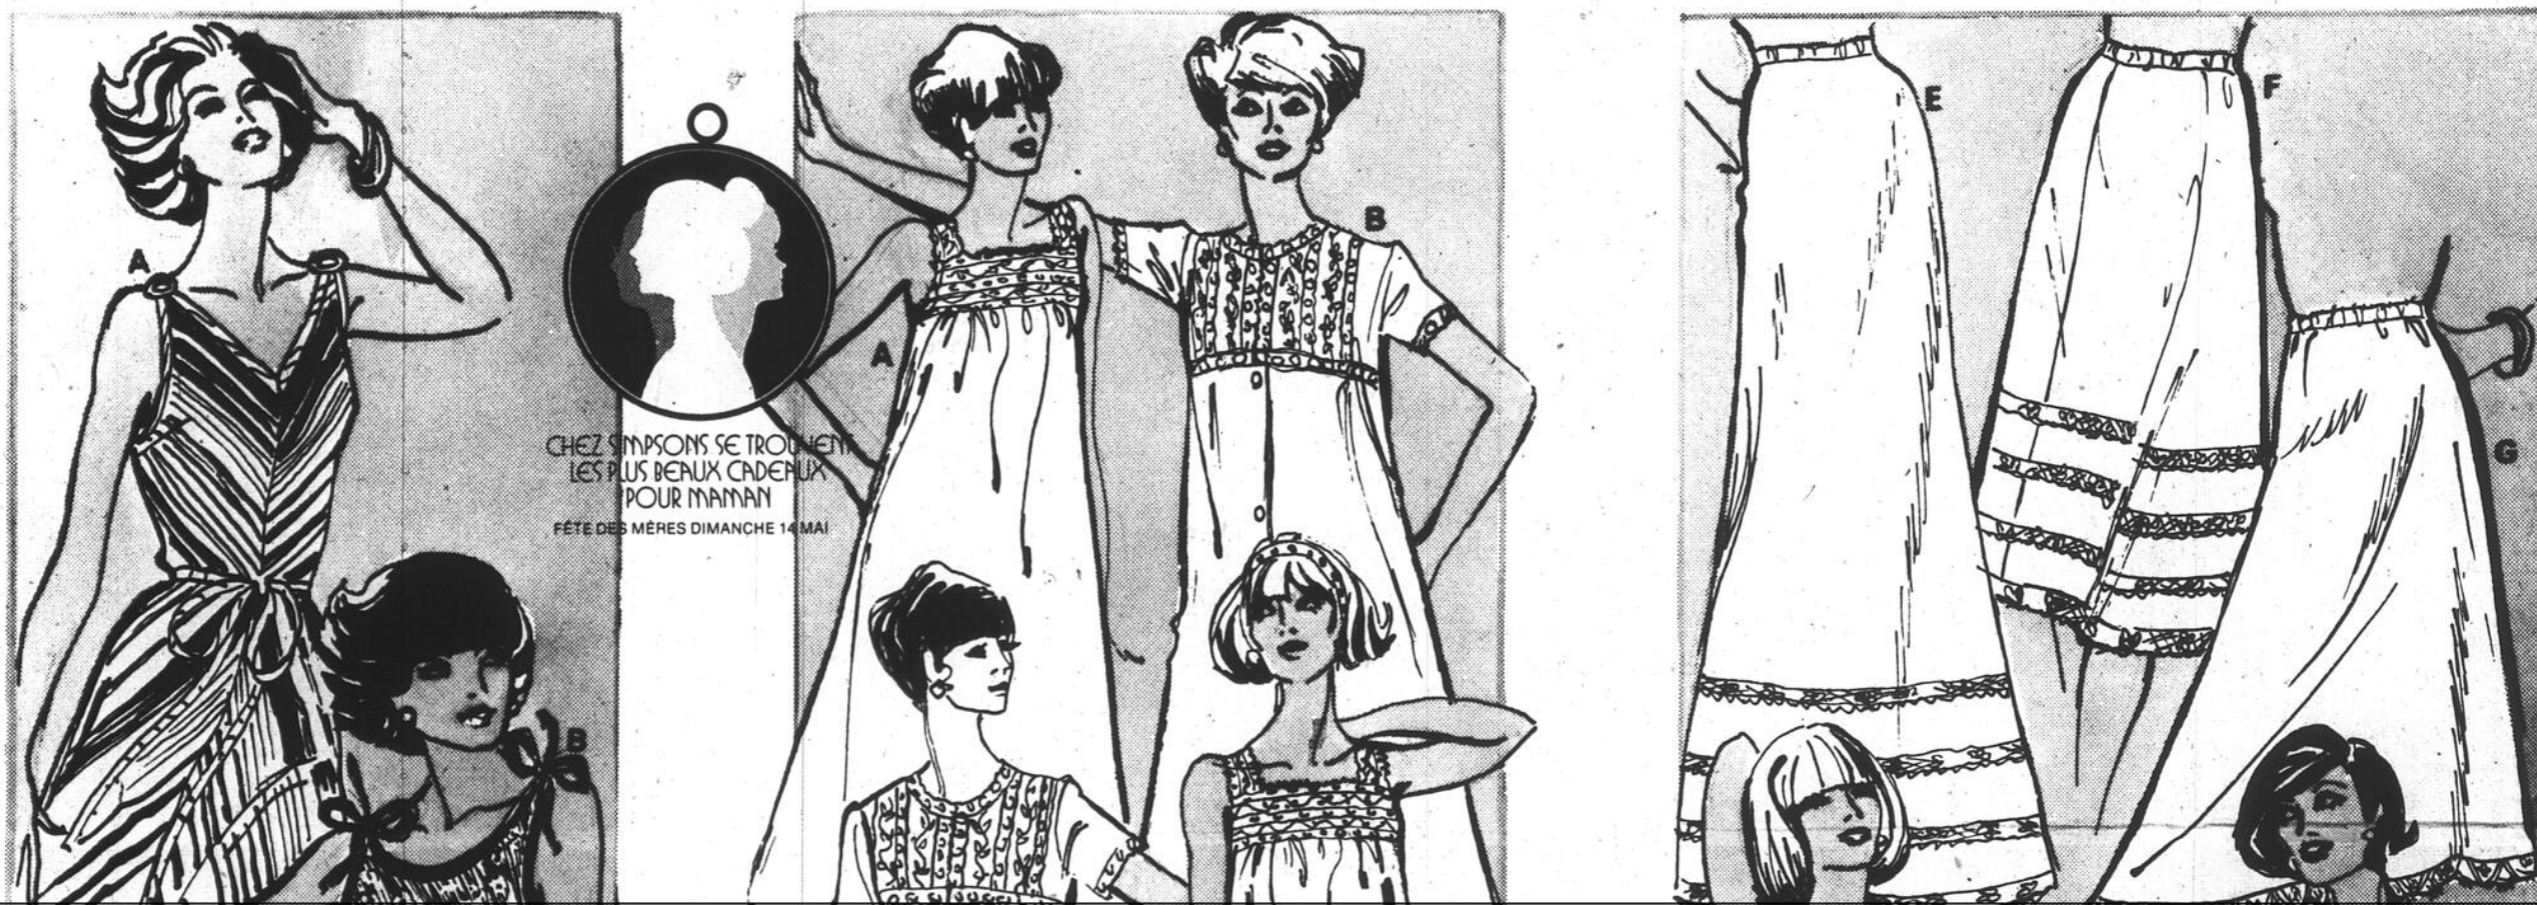

culottes "Hanna" pour l'été

- **A. Bikini en nylon** aux motifs variés sur fond blanc. Bande de taille et tour de jambe élastiques. P.M.G. **Ord. 1.50.**
- **B. Culotte en nylon** à gousset coton. Bande de taille élastique et bande au tour de jambe. Blanc ou chair. P.M.G. **Ord. 1.59.**
- **B1 (non représentée) Culotte en nylon** à gousset coton. Bande de taille et tour de jambe élastiques. Blanc ou chair... **Ord. 1.59**
- **C. Culotte en coton** aux motifs de tons variés sur fond blanc. Bande de taille et tour de jambe élastiques. P.M.G... **Ord. 1.59**
- **C1. (non représentée) Culotte en coton** avec bande au tour de jambe. Blanc seulement. P.M.G... **Ord. 1.59.**

Prix ord. Simpsons
1.50 à 1.59

3 / 3.99

1 35
ch.

Rayon 326, au quatrième. Aussi à Fairview, aux Galeries d'Anjou et au Carrefour Laval.