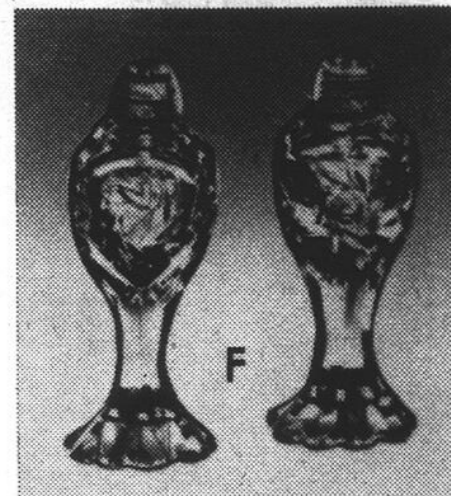

de vraies

SPÉCIAUX
TRANS-COMPAGNIE
SIMPSONS

autobainées