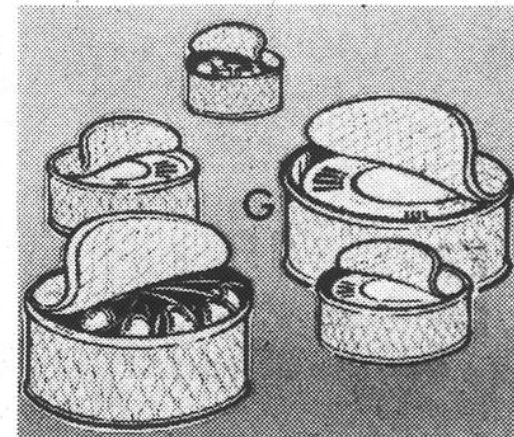

658-840

ens. housses à porcelaine 5 pcs en vinyle matelassé

Prix Vente mai **10⁵⁵**

Protégez votre service en porcelaine avec cet ensemble de housses comprenant 1 de chaque: pour assiette à dîner, assiette pain / beurre, assiette à salade, tasse et soucoupe. Chaque housse peut contenir jusqu'à 12 pièces. Blanc à motif ton or.