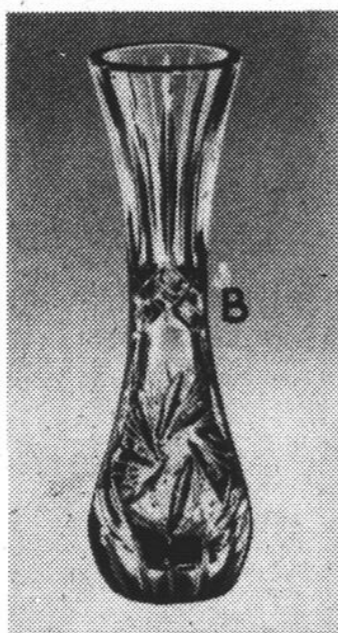

de vraies

SPÉCIAUX
TRANS-COMPAGNIE
SIMPSONS

autobainées