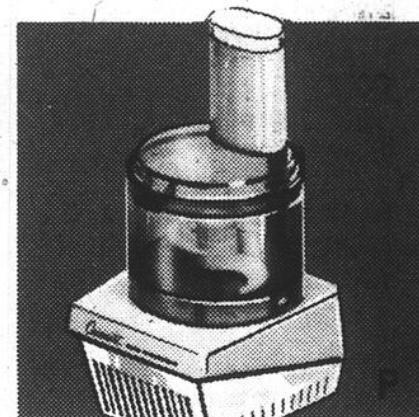

654-845

**rabais 2.99 - bouilloire électrique de C.G.E.**

Prix ord. Simpsons 28.98 **25<sup>99</sup>**

Ce modèle amène l'eau rapidement à ébullition grâce à l'élément chauffant de 1500 watts. S'arrête automatiquement lorsque sec. Placage chrome, garniture ton or moisson. Cordon amovible. Modèle K48