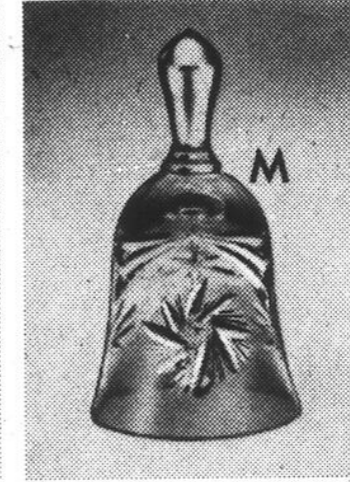

H

K

L

M

N

525-854

RABAIS 30%

accessoires décoratifs en cristal au plomb au ravissant motif "Pinwheel"

Ajoutez une note d'élégance à vos réceptions avec l'étincelant cristal "Pinwheel" importé de Tchécoslovaquie. Chaque pièce a été réalisée à la main par des artisans spécialisés. Le cadeau idéal pour un mariage, un anniversaire ou pour la Fête des mères!

**En vente dès maintenant jusqu'au mercredi 6 mai
jusqu'à épuisement du stock.**

Rayon 445, au cinquième. Aussi à Fairview,
aux Galeries d'Anjou et au Carrefour Laval

**ENEZ EN PERSONNE, ÉCRIVEZ...
OU COMPOSEZ 842-7221 JOUR ET NUIT.**

	Prix ord. Simpsons	Special Trans-Compagnie Simpsons
A. Carafe à vin, 1½ chop.	39.98	27⁹⁸ ch.
B. Vase 7"	14.98	10⁴⁸ ch.
C. Bonbonnière 5" couverte	32.98	23⁰⁰ ch.
D. Bol 8" sur pieds	39.98	27⁹⁸ ch.
E. Vase 10"	39.98	27⁹⁸ ch.
F. Salière et poivrière	16.98	11⁹⁸ pai.
G. Bougeoirs 3"	15.98	11¹⁸ pai.
H. Ravier 10"	19.98	13⁹⁸ ch.
J. Crémier et sucrier	19.98	13⁹⁸ ens.
K. Plateau ovale 8½"	8.98	6²⁸ ch.
L. Porte-bagues 3½"	5.98	4¹⁸ ch.
M. Cloche 5"	12.98	9⁰⁸ ch.
N. Compotier 5"	18.98	13²⁸ ch.

SIMPSONS
PENSE À VOUS!
PENSEZ À
SIMPSONS!

EN VILLE
FAIRVIEW
LES GALERIES D'ANJOU
LE CARREFOUR LAVAL