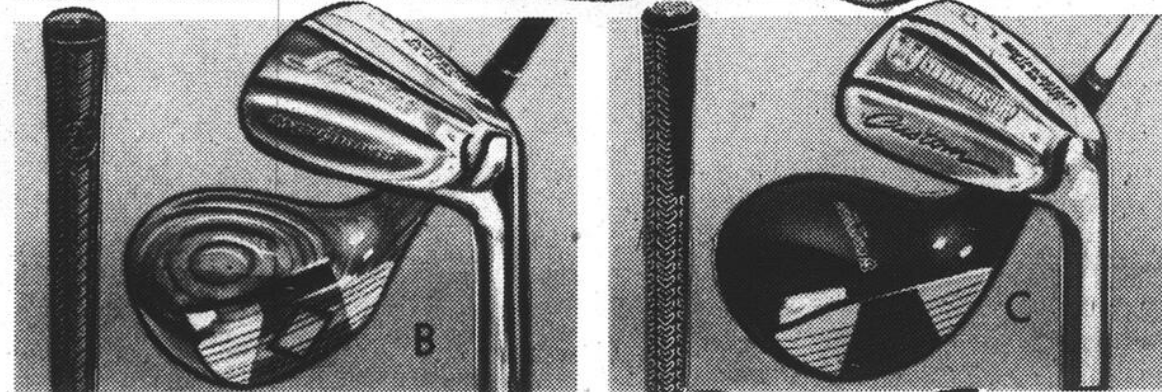

GRANDE VENTE MAI

750-831
rabais 2.99 - vestes de golf pour hommes
K Modèle classique à glissière devant, poches obliques et poignets à boutons-pression
• Insertion filet sous empiècement pour confort
• 65% polyester / 35% coton sans repassage, lavable à la machine
• Marine, bleu clair, beige ou jaune. Tailles P.M.G.TG.
Prix ord. Simpsons 12.98 9⁹⁹

744-832
rabais 1.99 - gants de golf en cuir
L Fermeture "Velcro" et à bouton-pression. Pour main gauche ou droite. Tons variés. P.M.G.TG pour hommes; P.M.G. pour dames.
Prix ord. Simpsons 6.98 4⁹⁹

744-833
rabais 1.99 - gants de golf "Syntan"
M Fermeture "Velcro" et à bouton-pression. Pour main gauche ou droite. Tons variés. P.M.G.TG pour hommes; P.M.G. pour dames.
Prix ord. Simpsons 4.98 2⁹⁹

309-834
balles de golf "Pro-Titleist"
Prix Vente mai 14⁹⁹ douz.

744-826
ens. bâtons de golf 11 pces "Wilson K28" pour hommes

A. • Légers manches fuselés en acier à contre-couple exclusif • Semelles "K28" bien équilibrées pour bonnes crossées de départ • Fers lestés tout autour pour meilleure précision de frappe • Poignées en composition. Pour hommes droitiers seulement • Fers (3 à 9 avec putter) et bois (1, 3, 5)

Prix Vente mai
$289

744-827
bâtons "Signature" de "Northwestern 11" **Prix Vente mai 104⁹⁹**

B. Ens. 11 pces conçus pour améliorer votre jeu: pour hommes et dames.
Ens. pour hommes. Bois laminés fini bois de rose. Fers triple placage chrome. Manches fuselés "Pro-Flex". Poignées composition "Pro". 8 fers (2-9) et 3 bois (1, 3, 4). Pour droitiers ou gauchers.
Ens. pour dames. Bois laminés à têtes fini turquoise. Fers acier à triple placage chrome sablé. Manches fuselés "Pro-Flex" acier. Poignées composition "Correcta" bleu / blanc. Gauche ou droite. 8 fers (3 à 9) et 3 bois (1, 3, 5).