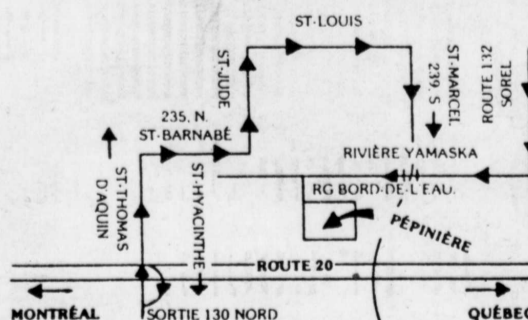

24 ANS D'EXPÉRIENCE

ALBUMS DE PHOTOS ET RÉFÉRENCES À L'APPUI
TRAVAIL SUR RIVE-SUD ET LES ENVIRONS

PÉPINIÈRE

MICHEL

BOUCHARD, Paysagiste diplômé

111, Rang Bord de l'Eau,
Saint-Marcel

1-514-794-2944

le billet de la semaine