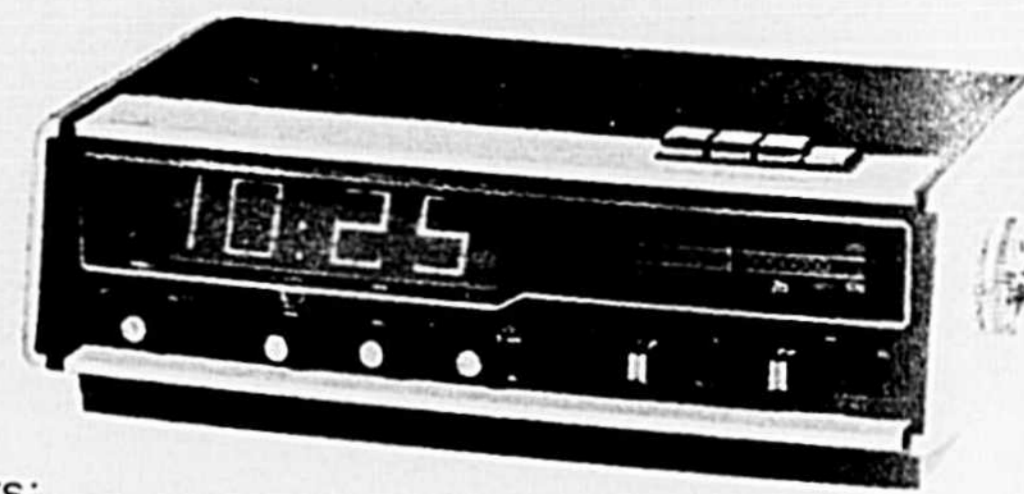

Radio-Réveil AM/FM CANDLE

33³³

Spécial

Eveille en musique ou par vibreur. Syntonisation micrométrique sur cadran éclairé. Tonalité, volume à leviers; 2 haut-parleurs. 99-2478