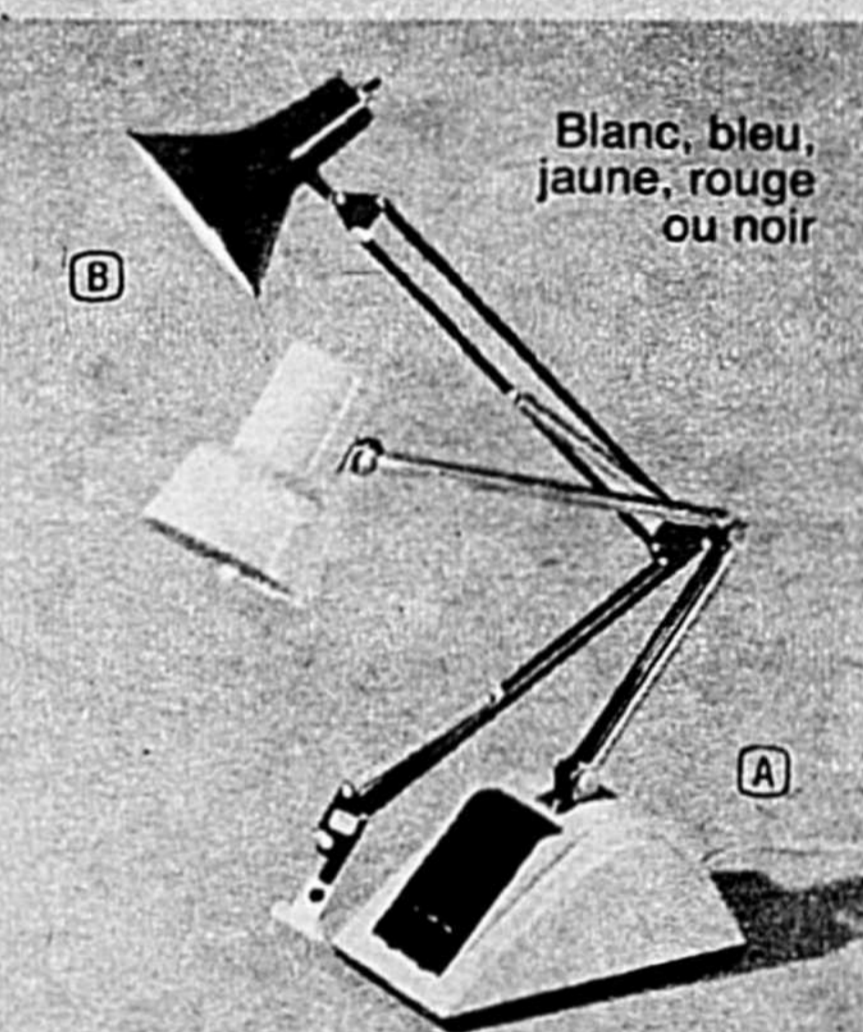

# 3088

Un bel achat! Élément 1500 watts. Interrupteur de  
sécurité. Modèle décoratif en forme de goutte.  
Pratique pour réchauffer les coins froids. 43-5827