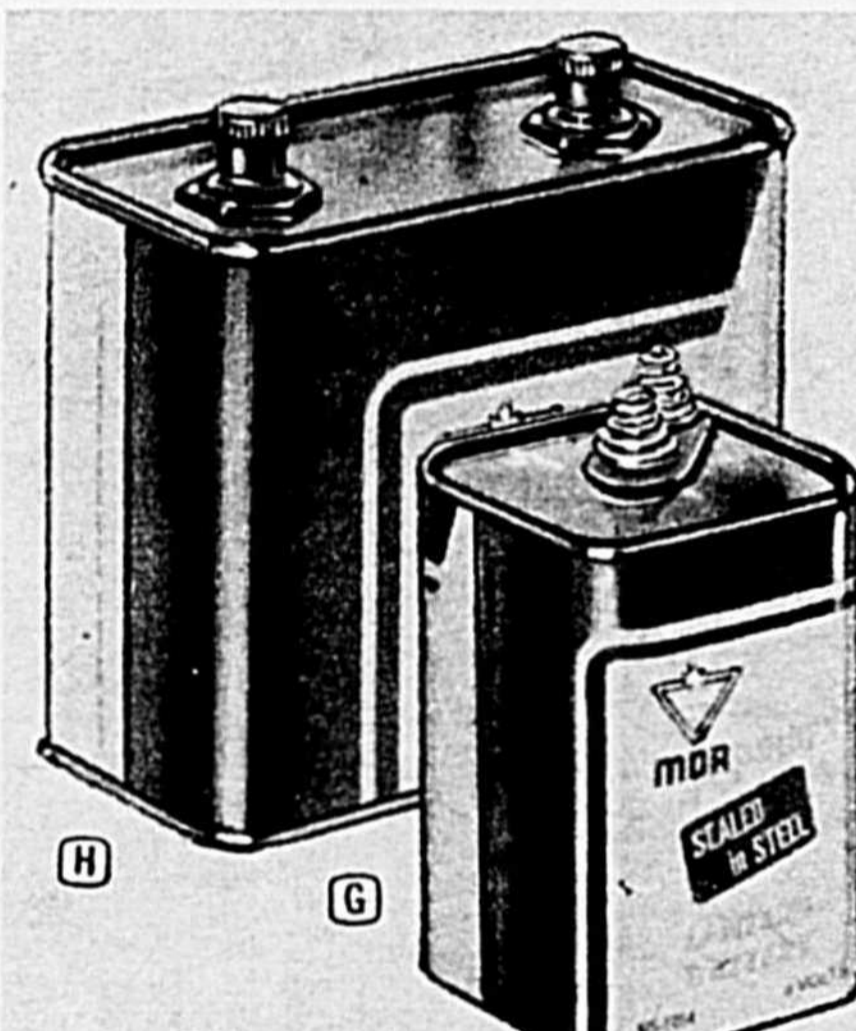

**Piles de lanterne
6 V à rabais**

(G) Piles Mor-Power carrées de 2 5/8 x 2 5/8 x 3 3/4". Blindées d'acier. 65-1054

177
Cour. $2.49

(H) Rectang. 6 V. 5 1/4 x 2 3/4 x 4 3/8". 65-1056. Cour. $4.99 ...

377