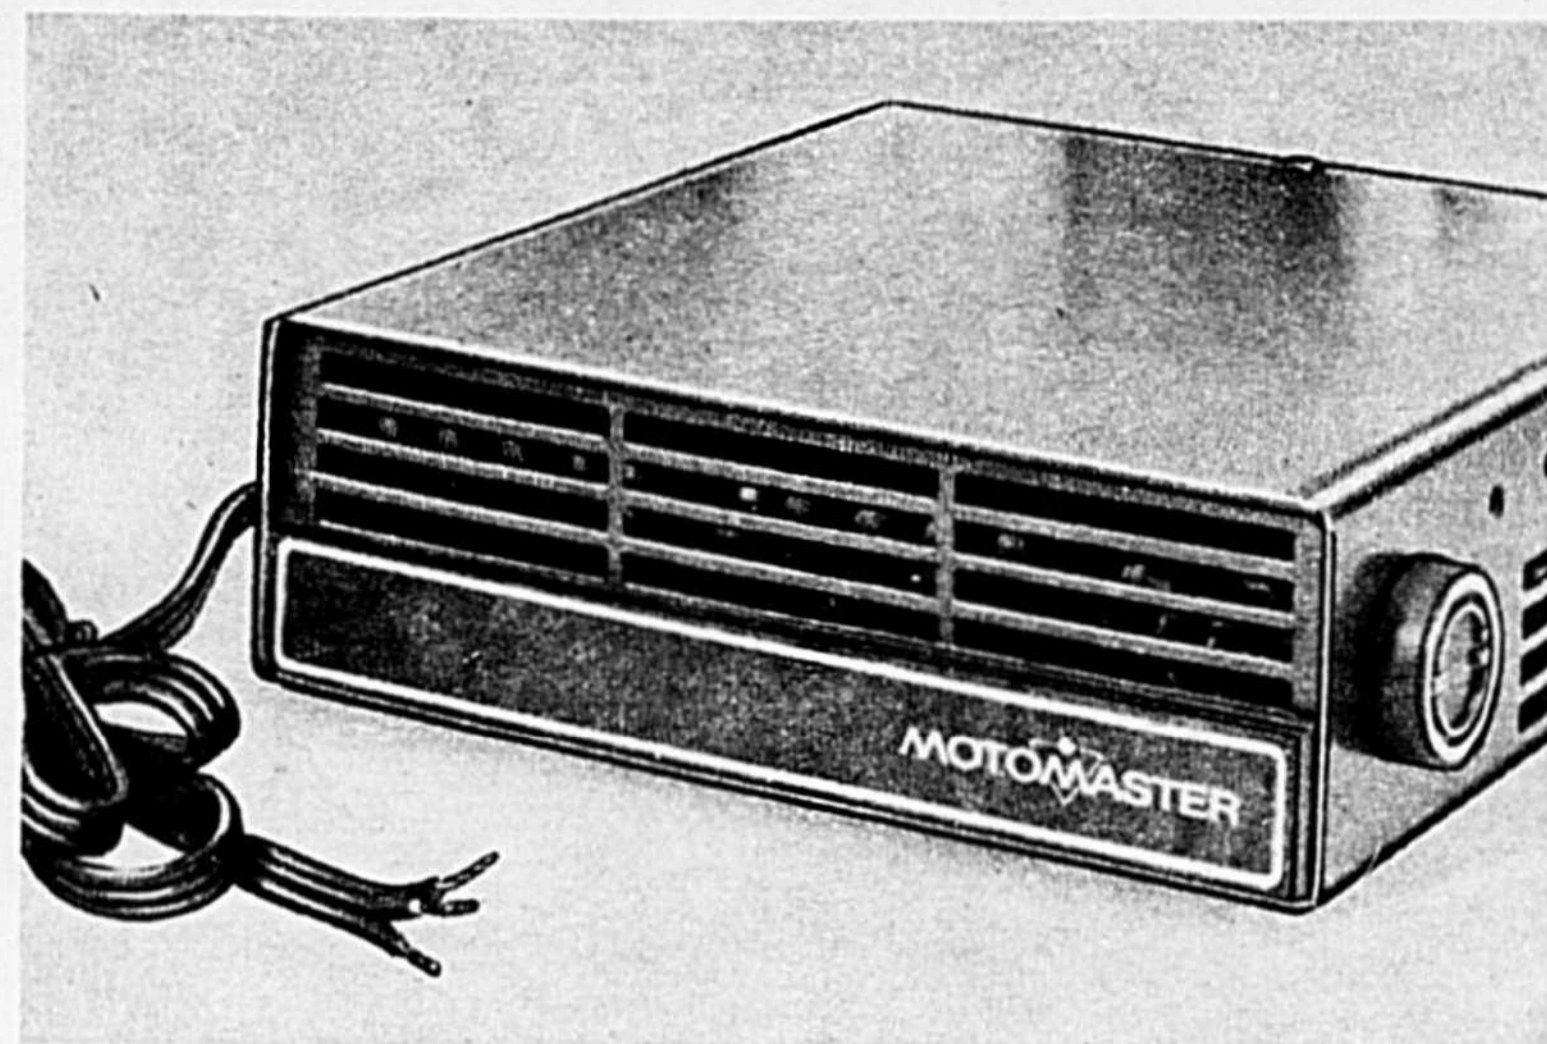

Pré-chauffeur mince

Un achat qui vous réchauffera. Courant $20.99

18⁷⁷

Pas d'auto froide cet hiver! Deux températures contrôlées par thermostat; chaleur instantanée pulsée par ventilateur. Se fixe sous tableau de bord (support inclus). Arrêt automatique en cas de panne de moteur ou de ventilateur. Avec cordon de 9 pieds à 3 fils. 30-3408