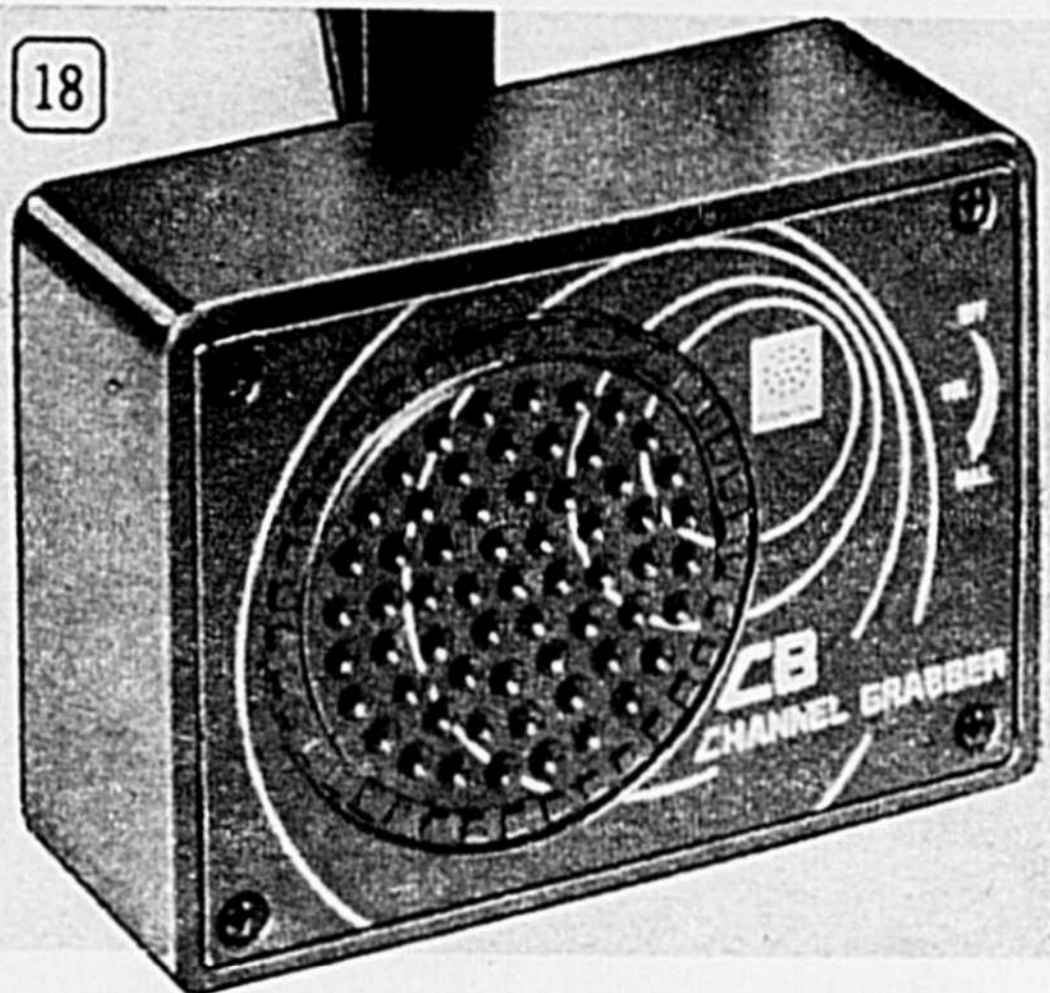

Bonne écoute à rabais
Récepteur SRG

1188
Courant
$14.49

Fanon compact, fonctionnant sur pile de 9 volts. Avec antenne fixe. 35-0119

Rabais de Noël sur SRG

Un prix très modique!
Poste de base à 23 canaux

179⁹⁵
Courant
$229.95

Poste SRG à sélecteur contrôlé par cristaux; indicateur lumineux de puissance d'émission/réception, réglage très étendu de volume, silencieux, contrôle d'accord précis, haut-parleur dynamique et microphone séparé. 35-0121

SRG à bandes latérales

Poste compact à 23 canaux AM/46 canaux BL. Indicateur lumineux des signaux T/R; commutateur EAB/SP; volume et commande de gain HF séparés. Micro séparé. Silencieux. 35-0120.