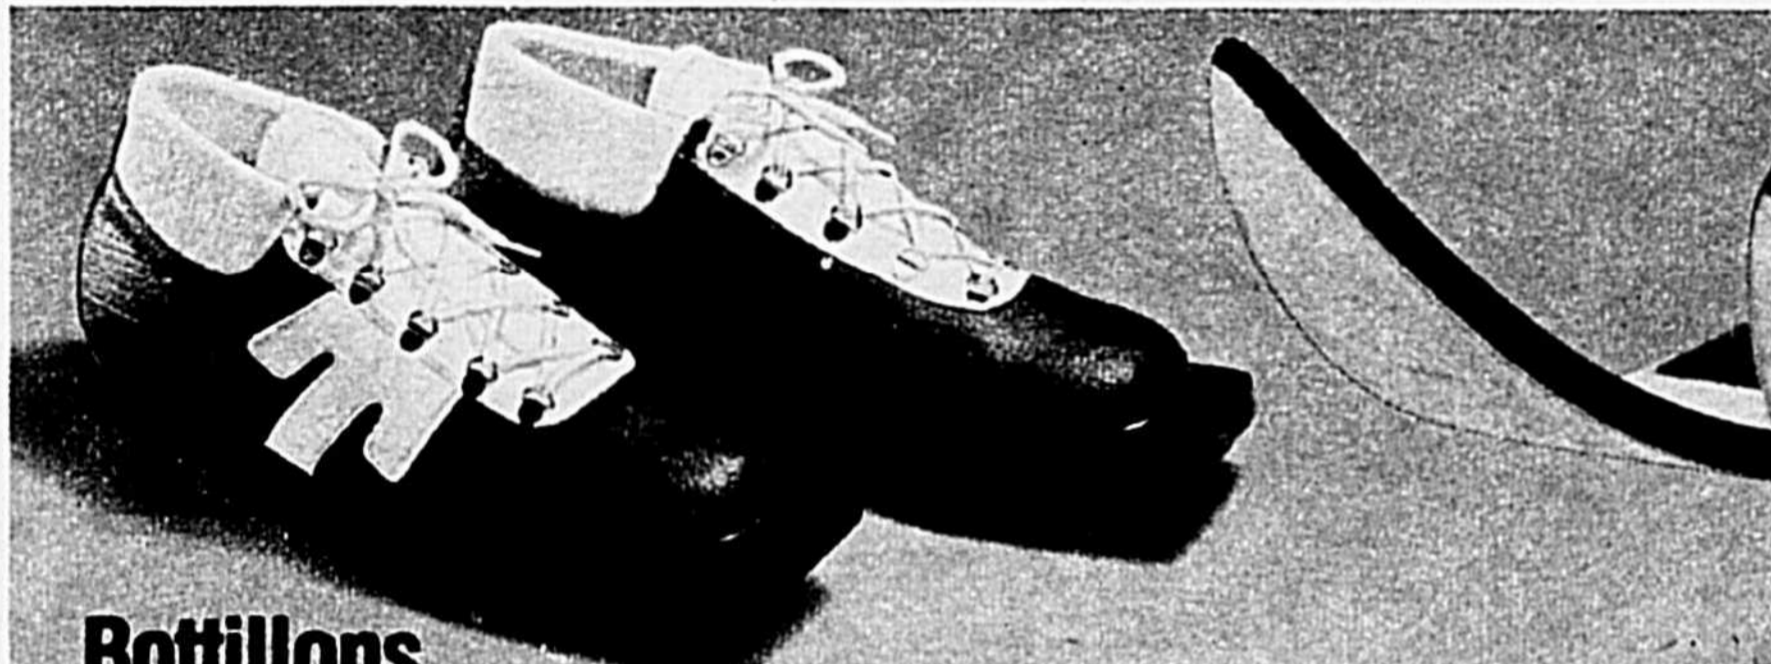

Spécial! Mini-skis juniors

259
Paire

En plastique incassable. Dessous rainuré pour très bonne tenue. Courroies en nylon tressé. 55 cm long. 99-2103

7

34"
Bâtons de ski juniors 34" pour Mini-Skis

239
Paire

99-2104 Bâtons plastique; dragonne; rondelle trèfle à 4 feuilles.

Bottillons de ski de fond
Hommes, dames
Cour. $23.95 **1944**

Bottillons fabriqués en cuir pleine peau, bleu foncé. Doublure ouatinée. Languette étanche; laçage rapide; bord rembourré. Pointures en demies: dames 5-9; hommes 8-12. 82-7603X

(A) Lunettes Baruffaldi
Monture plastique ventilée et coussinée. "Verres" jaunes. Serre-tête réglable. 82-1903. Cour. $4.99. **444**

(B) Lunettes Killy Jr
Pour jeunes. Monture plastique. 82-1907. Cour. $4.49 **399**

(C) Lunettes pour dames
"Verres" convenant pour tout éclairage. Ventilées. 82-1917. Cour. $4.99 **444**

(D) Tuques 100% acrylique
Grand choix de modèles chauds. 99-0797 **127**

(E) Tuque de ski rayée
Laine. 82-0071. Cour. $3.99 **344**

(F) Tuque torsadée
Tricot acrylique; chaude doublure. 82-6801. Cour. $2.99 **266**