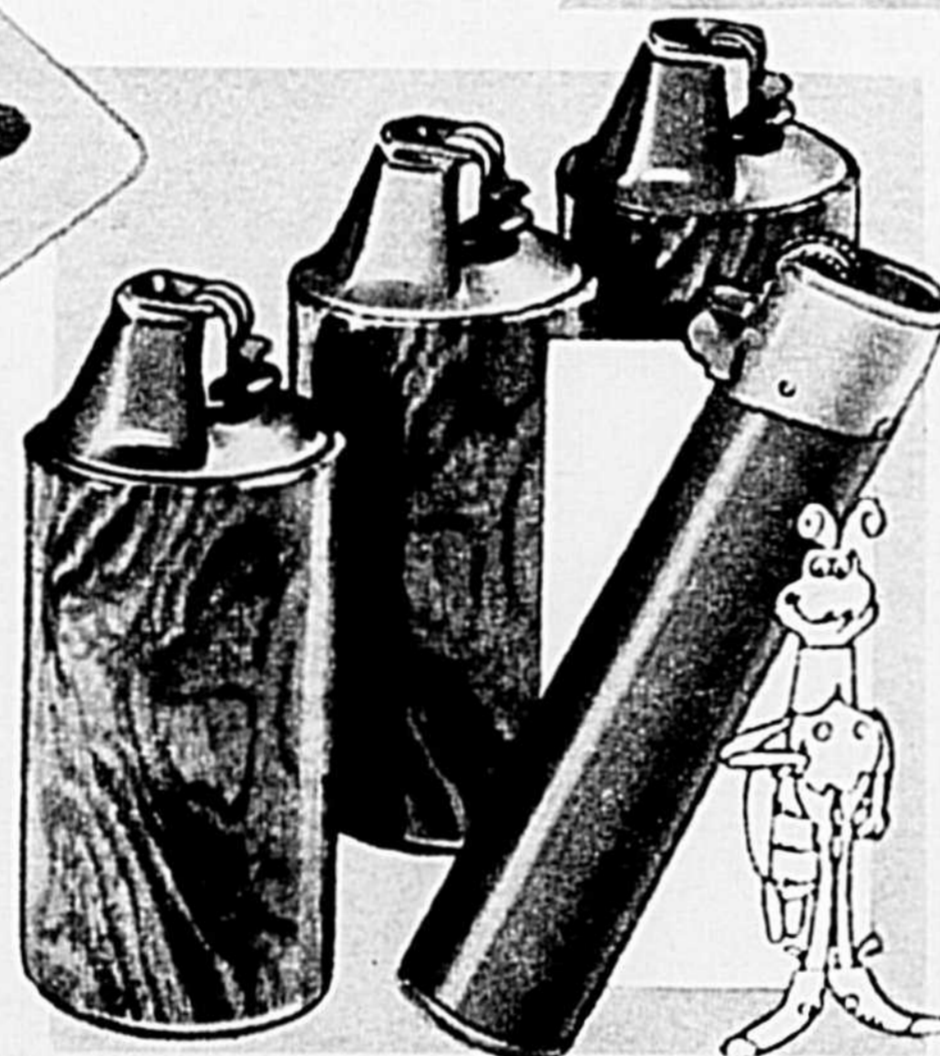

Briquets de table

Cricket de
Gillette

2⁷⁷
chac.

3 jolis modèles. Base réutilisable acceptant tout briquet Cricket jetable. 99-1954X

Briquet jetable

Courant
$1.49

88^c

Briquet CRICKET de Gillette en plastique. Mécanisme efficace. Coloris variés. 66-0105

Cendrier adhésif

Cadeau pratique. Base retenant cendrier plastique; tons variés. Se colle à tout. 99-2451

77^c