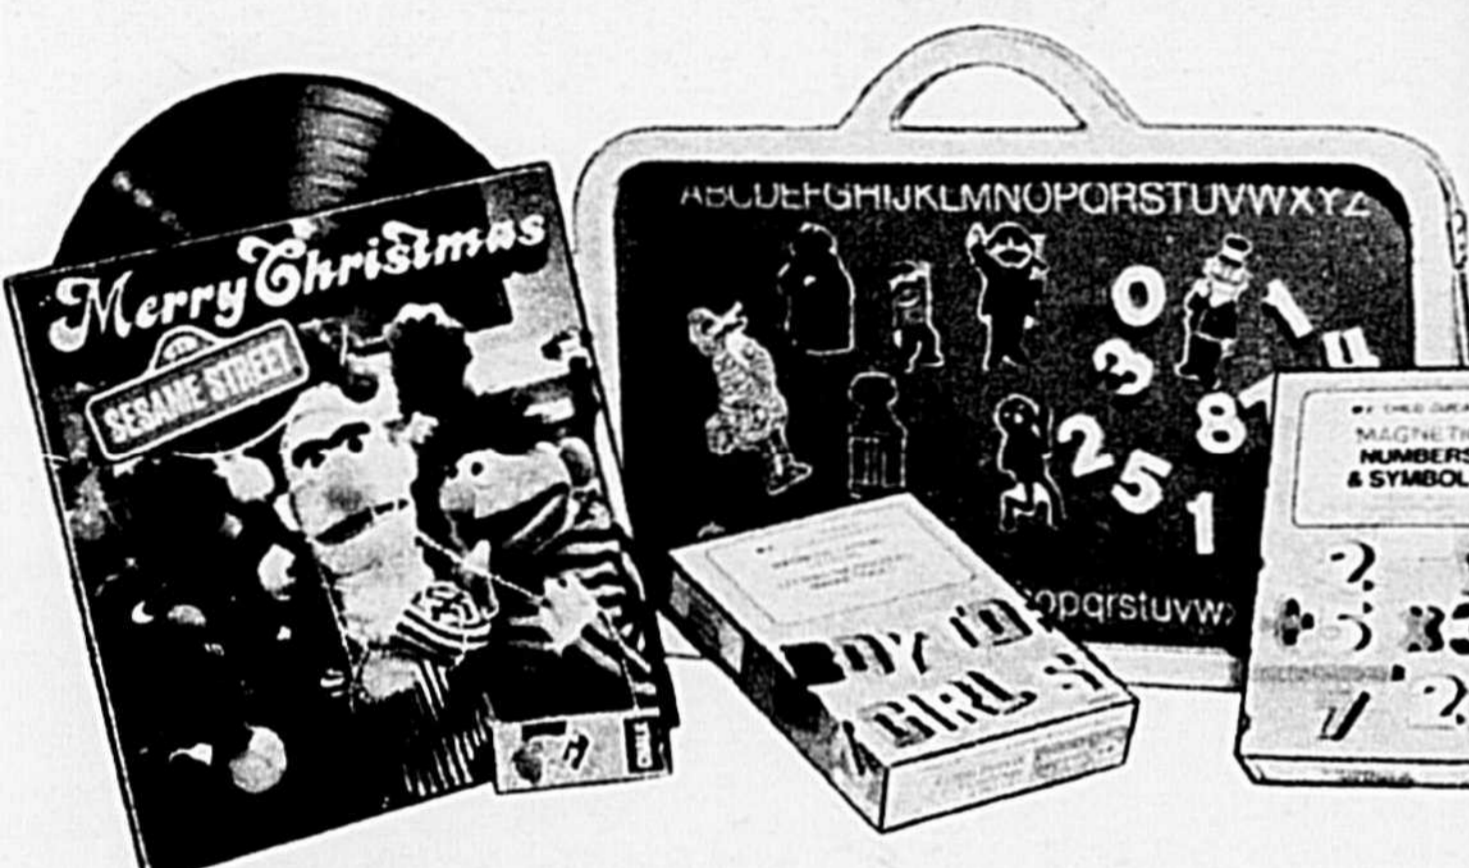

## Pantins Sesame Street

3 personnages de TV

**799**  
chacun

Cookie le-Monstre, Oscar le Bougon et Grover; douce "peau" en peluche. Des marionnettes sympathiques qui amuseront les enfants des heures durant. Achat spécial! 99-2320X

## Spécial à cajoler! Ours Sandy

**899**

Tous les enfants aiment avoir une créature à serrer dans leurs bras. 25" de haut, il est en doux Orlon lavable, rembourré mousse. 99-2003

Coleco  
de 18 x 39"

## Glisso-Traine

Pour  
tous  
les âges

**166**  
chacun

Légère feuille de plastique bleu avec une solide poignée. Belle idée-neige! 99-0530