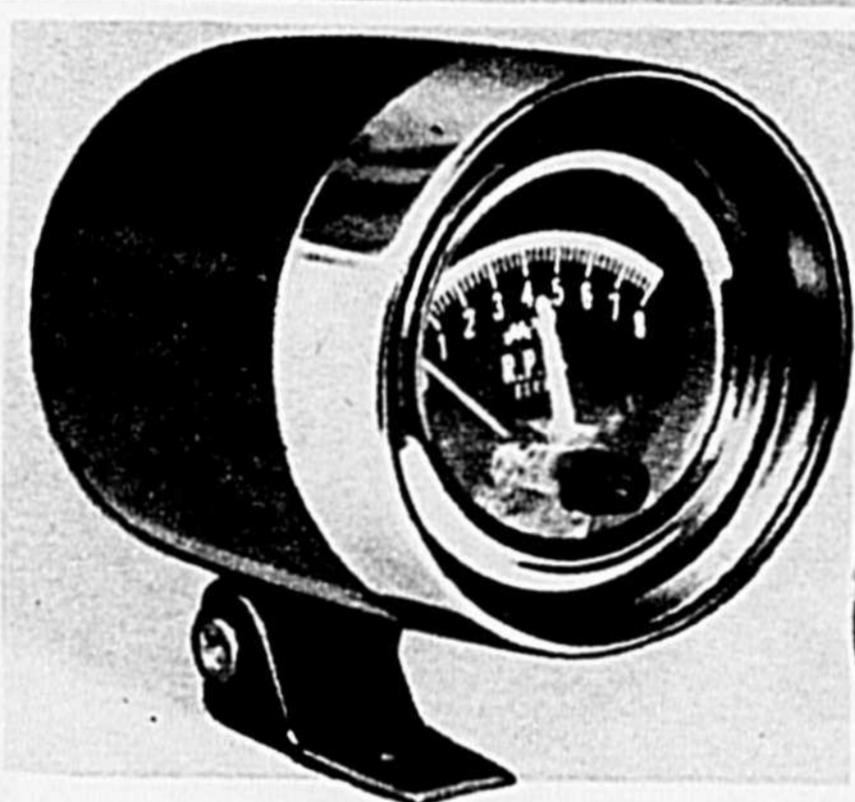

Compte-tours Make Waves

Cadran 1 3/4" Courant $18.99 **16⁹⁹**

Support à 360; 0-8000 tr/mn; éclairage indirect. Garanti 2 ans. 37-1790 Cadran 2 7/8". Courant $26.99 $23.99