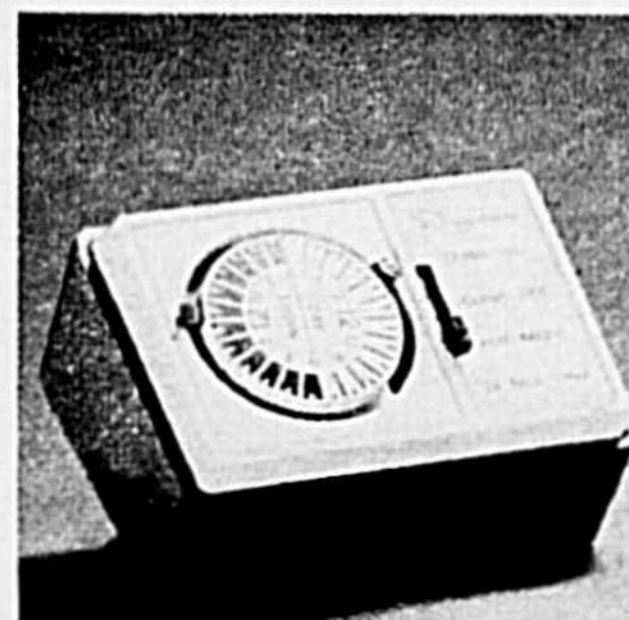

Minuterie Ingham

Courant $9.44 **7⁹⁹**

Modèle à cycle de 24 h; réglage automatique par cadran ou réglage manuel. 1875 W. 15 A. Cordon 6'. 52-8811