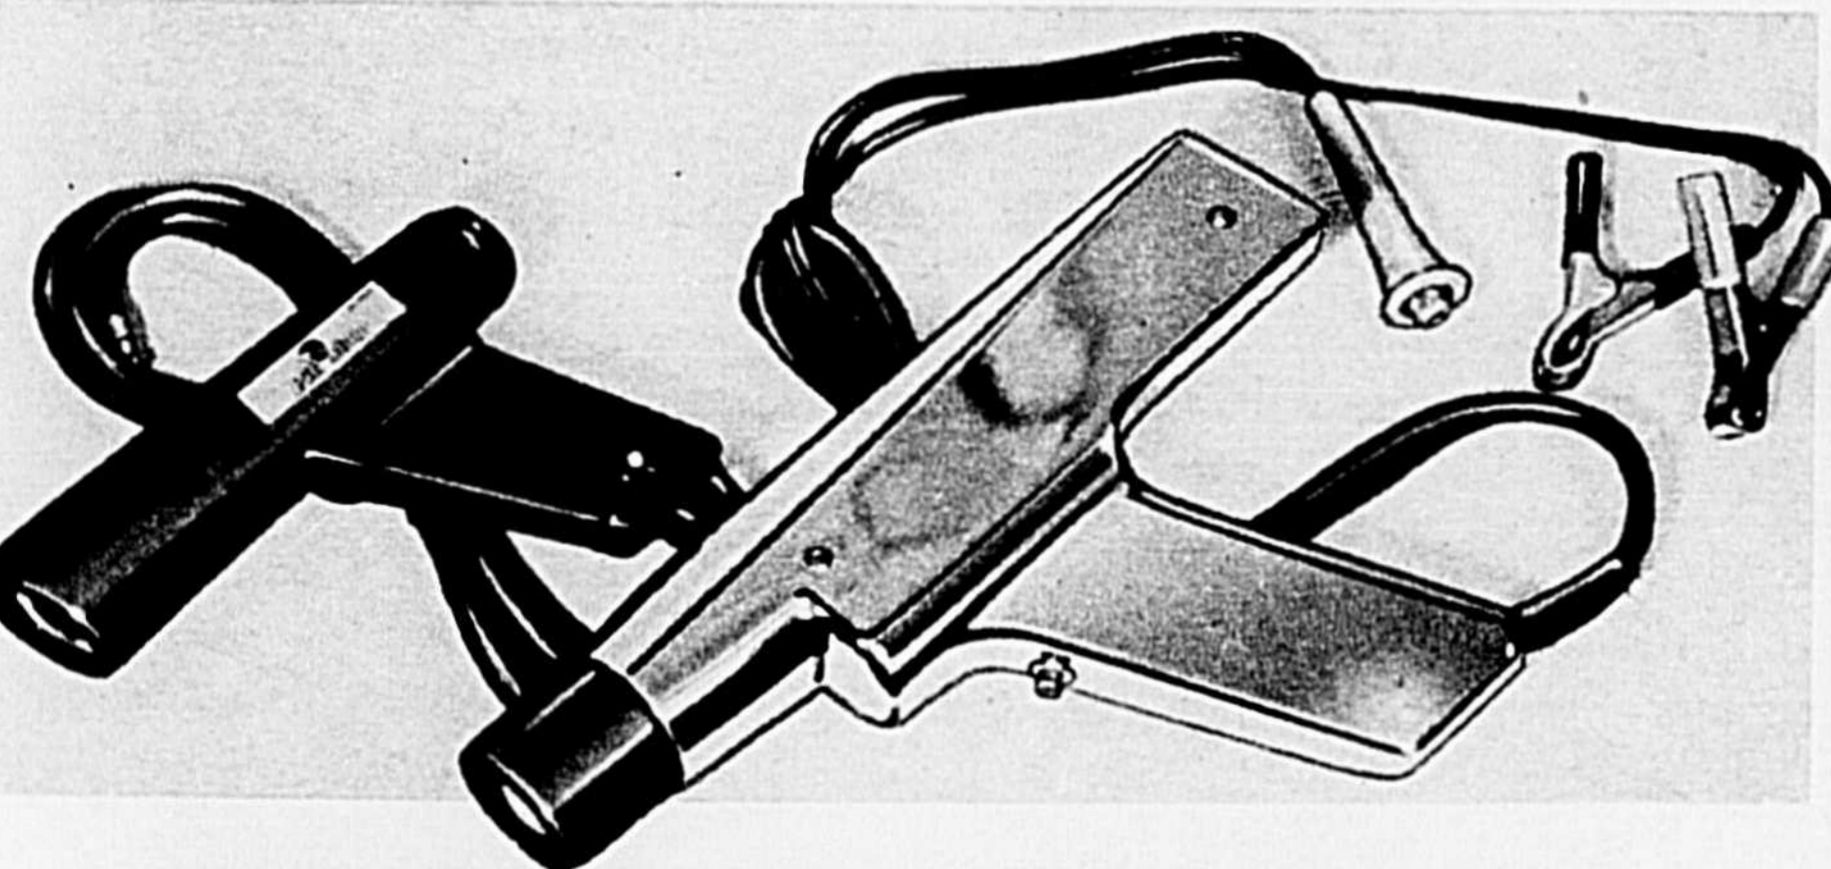

Choix d'indicateurs du point d'allumage

Courant $7.29 **6⁴⁹**

Pour vérification précise de l'allumage. Alimentée par circuit électrique de l'auto; boîtier isolant; ampoule-cartouche néon remplaçable. 25-2010

Courant $41.98 **37⁷⁷**

Professionnel; circuit transistorisé. Alimenté par batterie. Avec adaptateur de bougie. S'ajuste automatiquement à 6 ou 12 V. Boîtier en fonte de zinc chromée. 25-1040