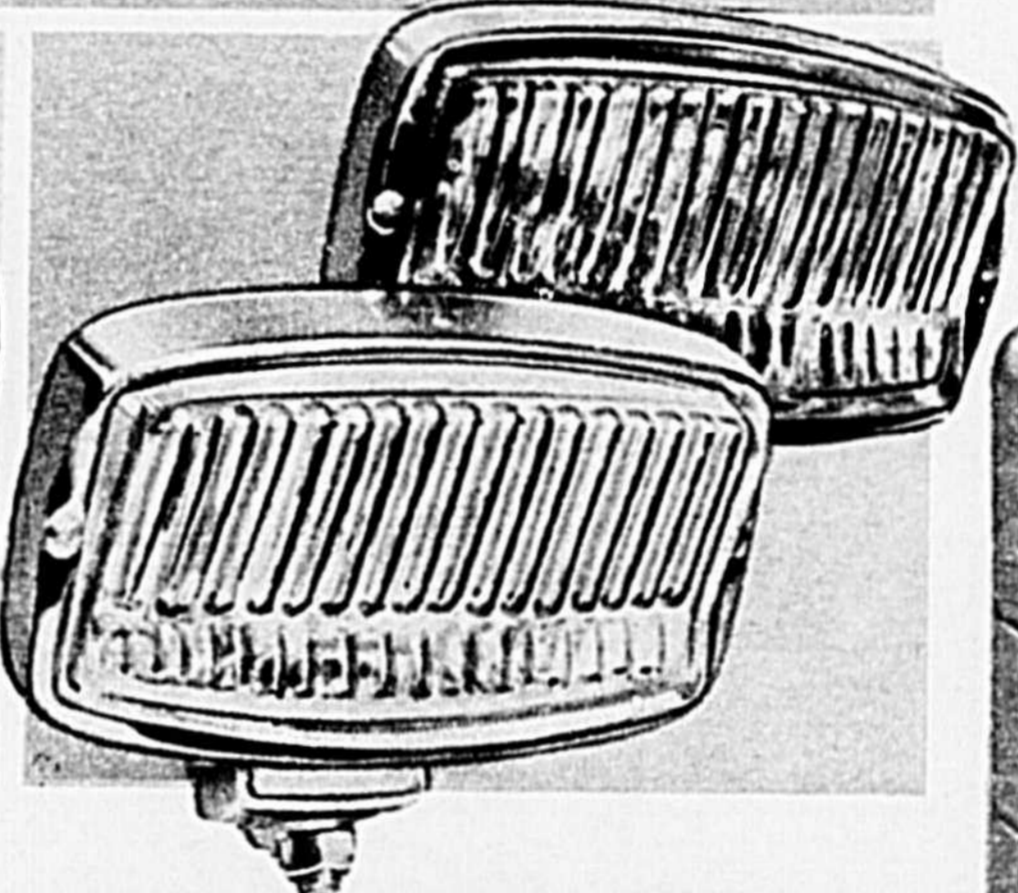

Cadran 1 3/4" Courant \$18.99 **16<sup>99</sup>**

Support à 360; 0-8000 tr/mn; éclairage indirect. Garanti 2 ans. 37-1790 Cadran 2 7/8". Courant \$26.99 \$23.99

**Phares quartz halogène**

Antibrouillard ou d'appoint **11<sup>88</sup>**  
Cour. \$13.99 chac.