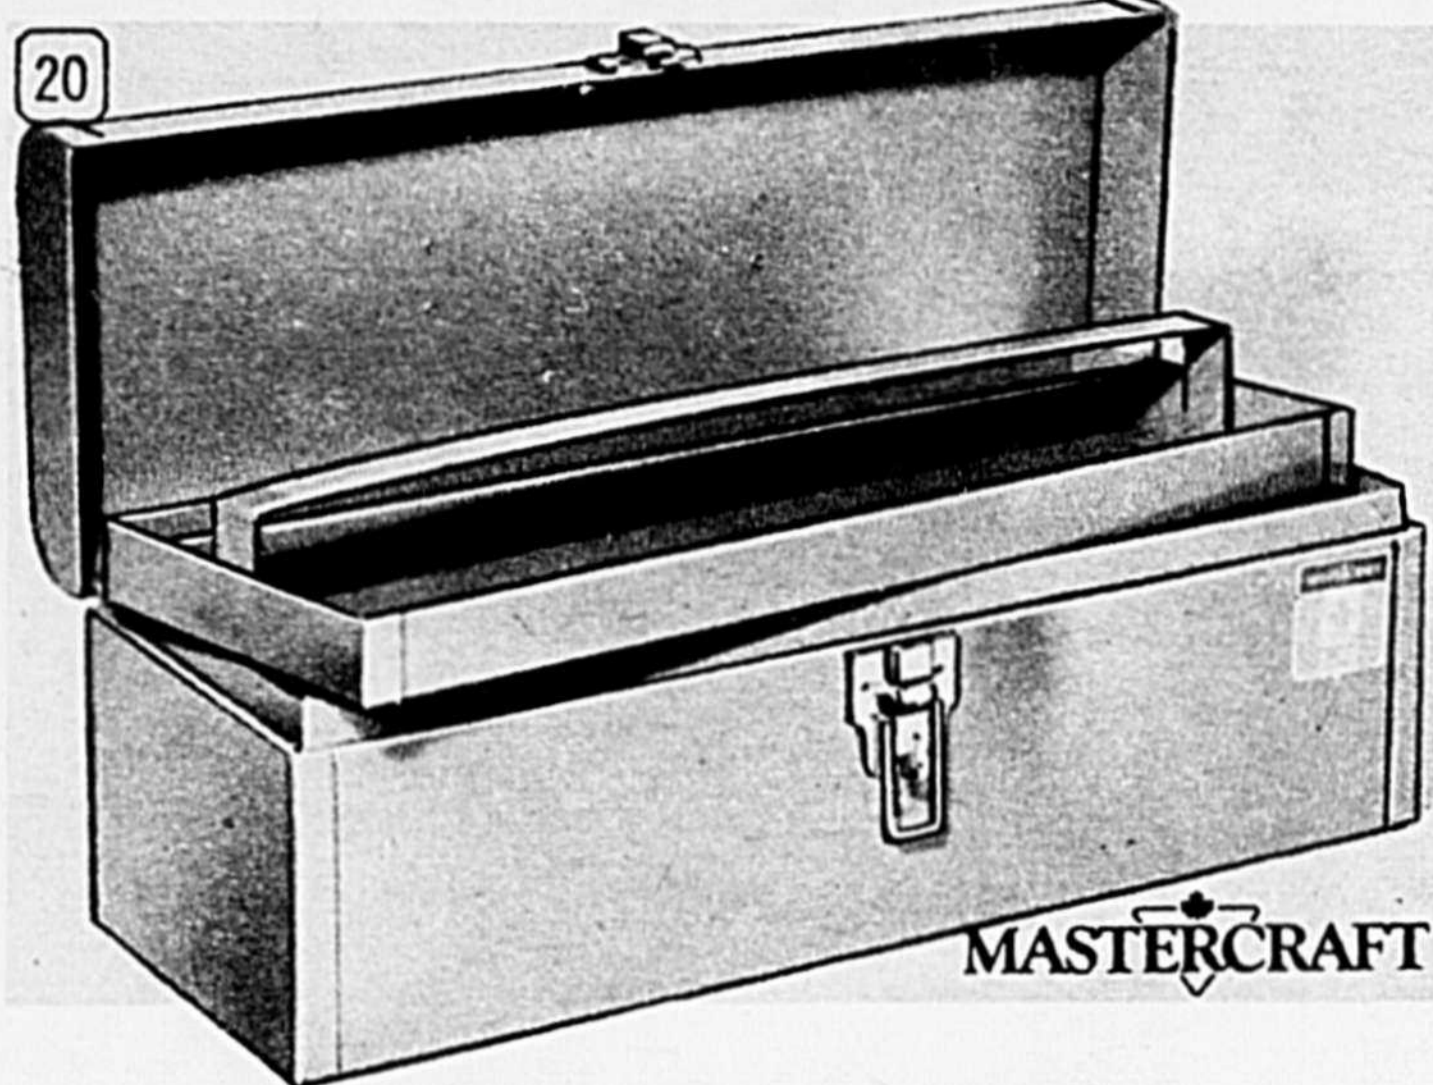

### Coffret à outils

Belle idée de cadeau pour le bricoleur. Spécial Mastercraft pour outils courants. 19" de long, 7" de large et 7" de haut. Charnière continue, œil de cadenas plaqué, poignée résistant à la rouille, joints soudés. Avec plateau porte-outils. Tout métal. Bel émailage rouge. 99-2277