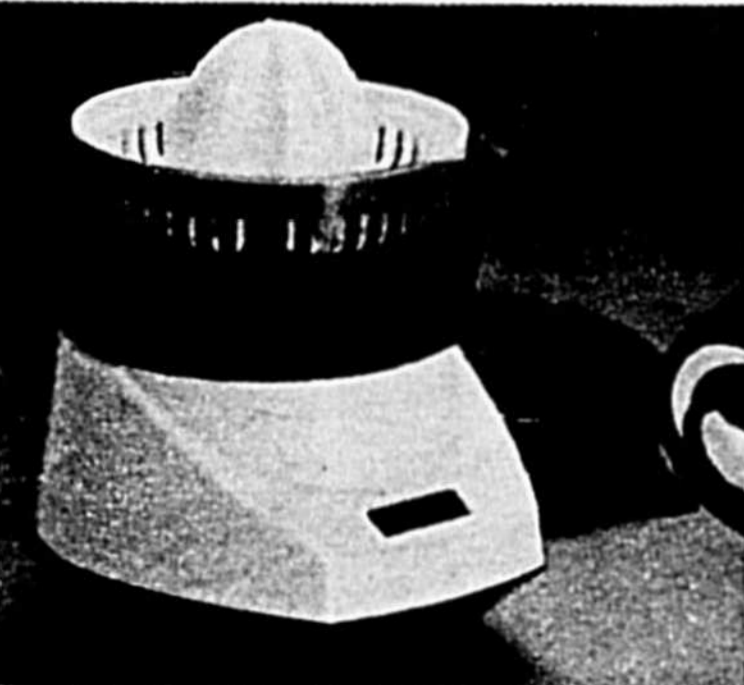

## Batterie de 7 pièces

Cour. \$34.95

**2777**  
Rabais  
\$7.18

Attrayant motif "Seville" à rayures pour donner un cachet mexicain à la cuisine. Acier émaillé. Casseroles 1.2 et 2 pintes et couvercles, faitout 4 pintes et couvercle allant sur la poêle 10" sans couvercle. C'est le moment d'épargner! 42-0029