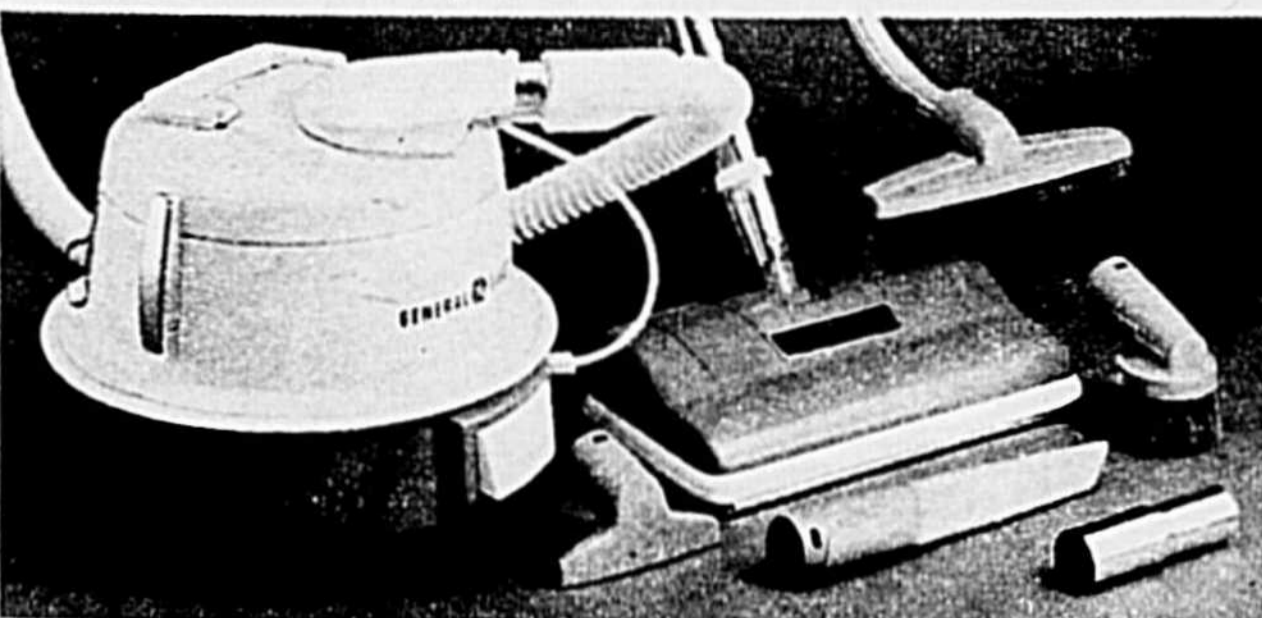

Aspirateur CGE

RABAIS $13.00! Modèle avec traîneau et tête Turbo pour l'entretien des tapis. Avec rallonges, brosses et suceur plat. 2 sacs sont inclus. Bel achat! 43-6242

Courant $129.88
116⁸⁸