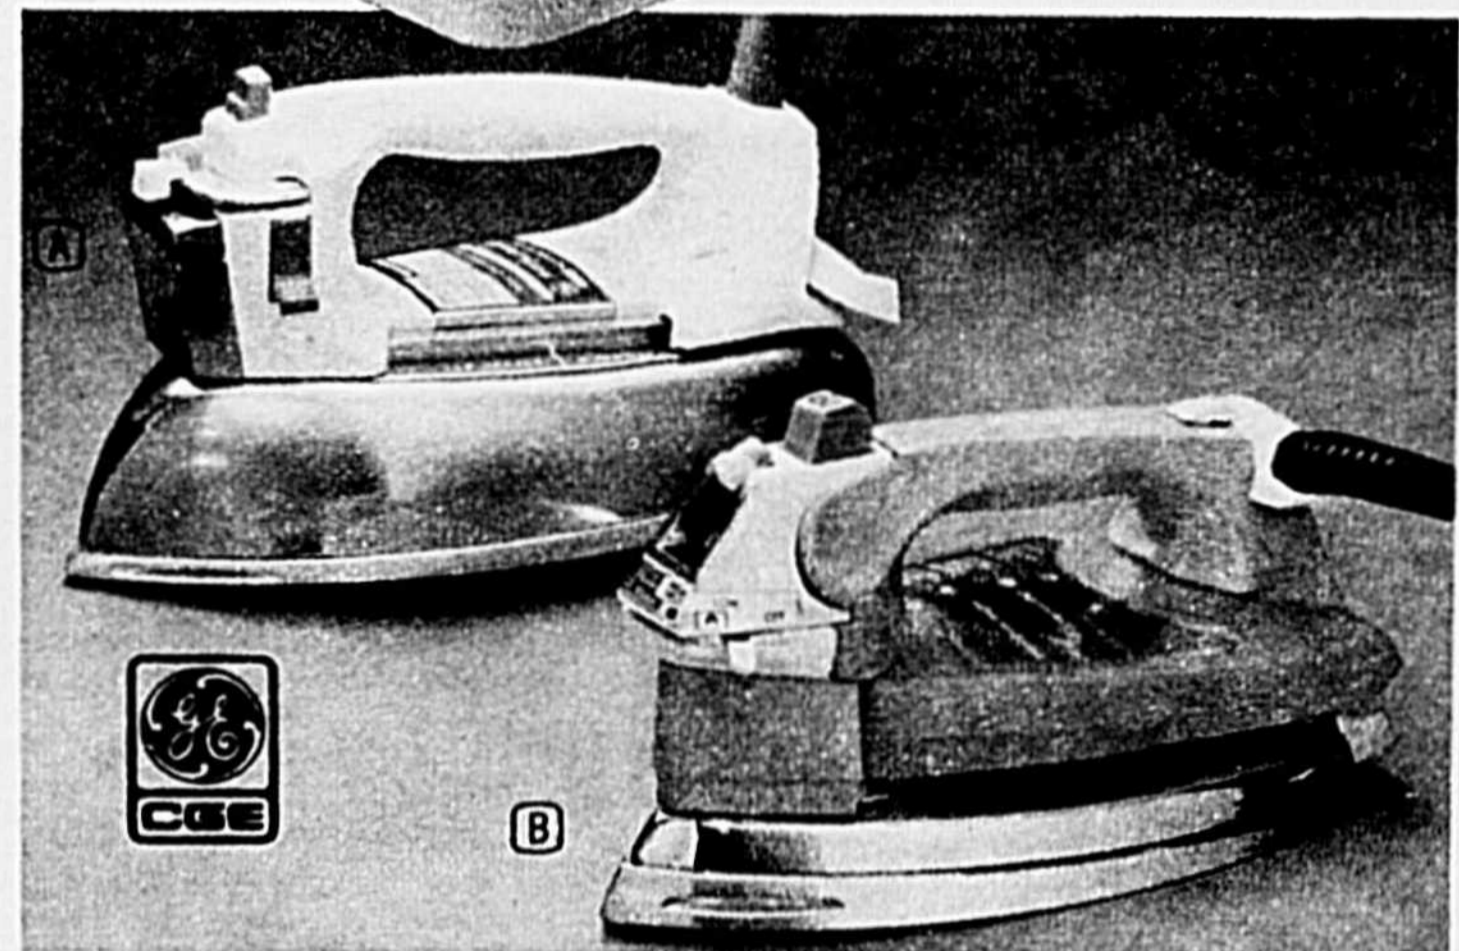

A) RABAIS $5.55! CGE autonettoyant

Fer jet/vapeur/sec de 1 choix. Nettoyage des trous, parois, réservoir à eau par poussoir. Blanc à garniture lilas. Porte-cordon. Achetez dès maintenant et épargnez!
43-2537

Cour. $36.99
31⁴⁴

B) Super fer Proctor-Silex à vapeur

Réglage 2-en-1 pour jet ou vapeur! Autonettoyant. Réservoir transparent; cordon réversible. Avec guide des tissus pratique. 43-2529

Cour. $25.88
22⁹⁹