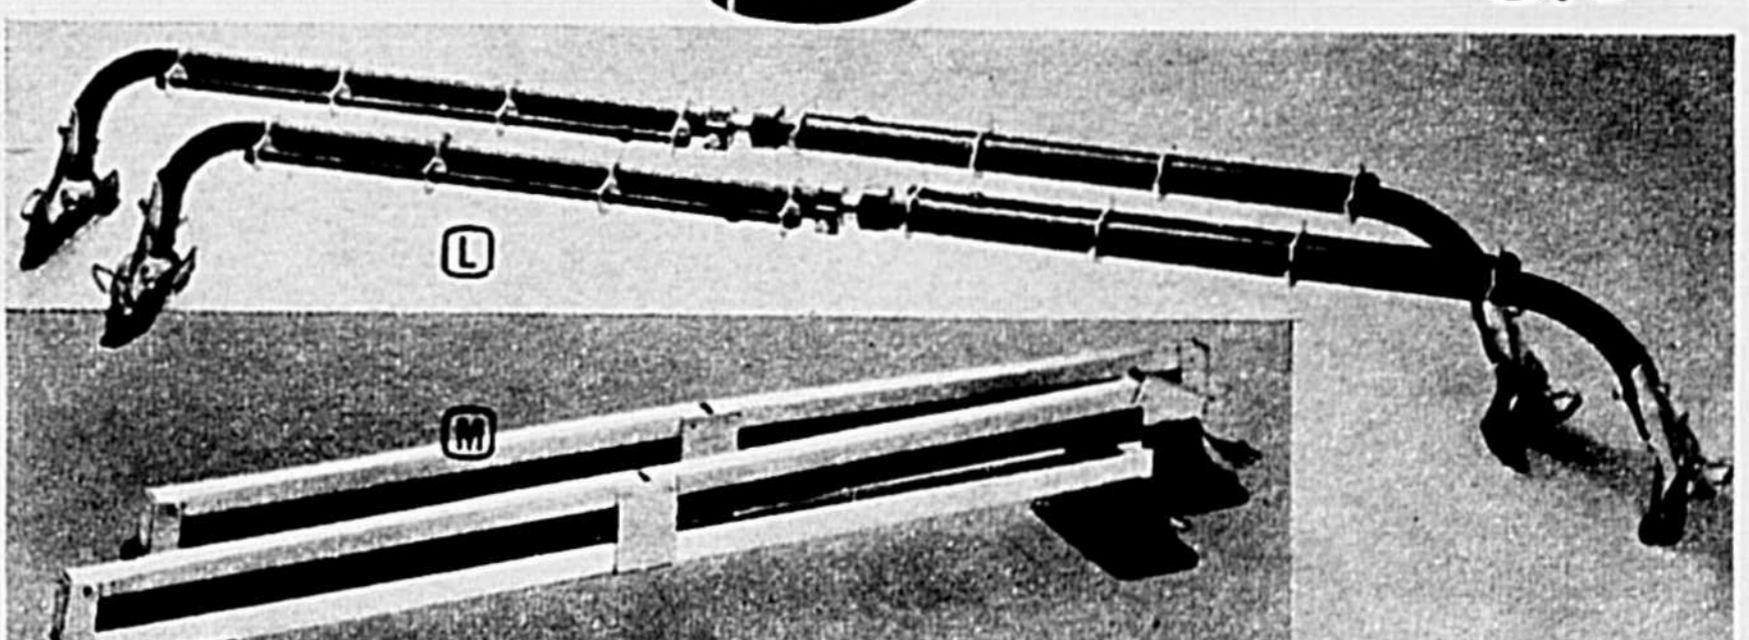

(G) Antivol de skis
Avec chaîne de 3 pi. 82-0061. Cour. $2.29 **199**

(H) Presse-bottes de ski
Acier en U; réglable pour toute pointure. 82-0040. Cour. $5.29 **444**

(I) Outre de skieur
Cuir refendu; bord vinyle. Pour 1 1/2 l. 82-0006 Cour. $2.79 **244**

(J) Presse-bottes de ski
Acier en U; réglable pour toute pointure. 82-0040. Cour. $5.29 **444**

(K) Chaussettes de ski
Isothermes, extens. Adultes, enfants. 99-1017X **66c**

Prix spécial **66c** Pai.

Porte-skis de toit

(L) Modèle universel, acier tubulaire; pour 6 pai. skis. Pour autos à gouttières. 82-0202

(M) Porte-skis exclusif pour compacts. Aluminium. Pour 5 pai. de skis. 82-0227. Cour. $19.99

788
Cour. $8.95

1788