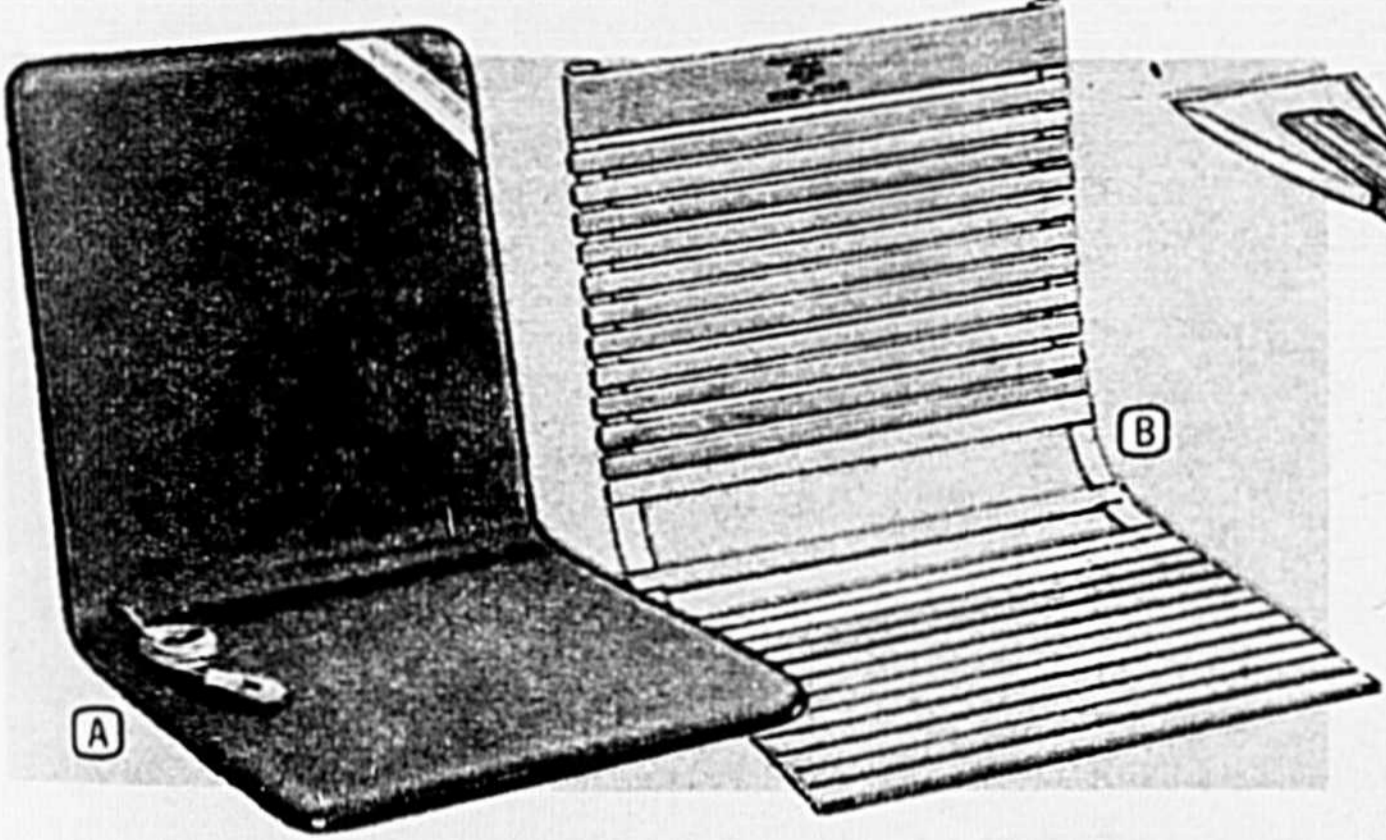

Confortables **9⁹⁹** chac.

A Coussin chauffant - Cour. $11.99. Se branche dans un allume-cigarettes 12 V. En rouge ou noir. 33-1596X

B Coussin de maintien - Cour. $11.95. Lattes en bois dur et crochets métal à fixer au siège. 2 pièces. 33-0520