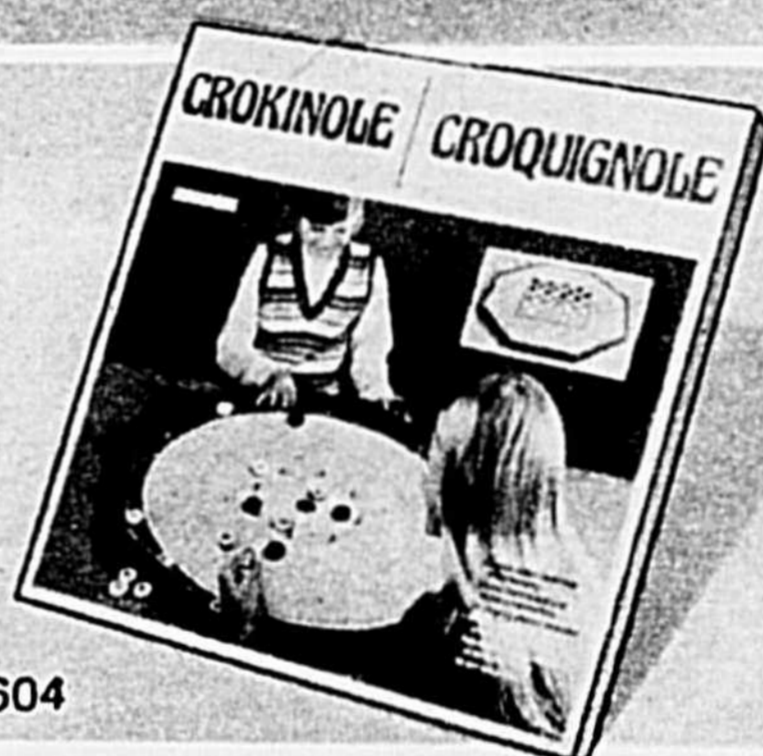

Croquignol pour tous!

995

Jeu de dames de l'autre côté. Avec 24 jetons. Coleco! 99-1604