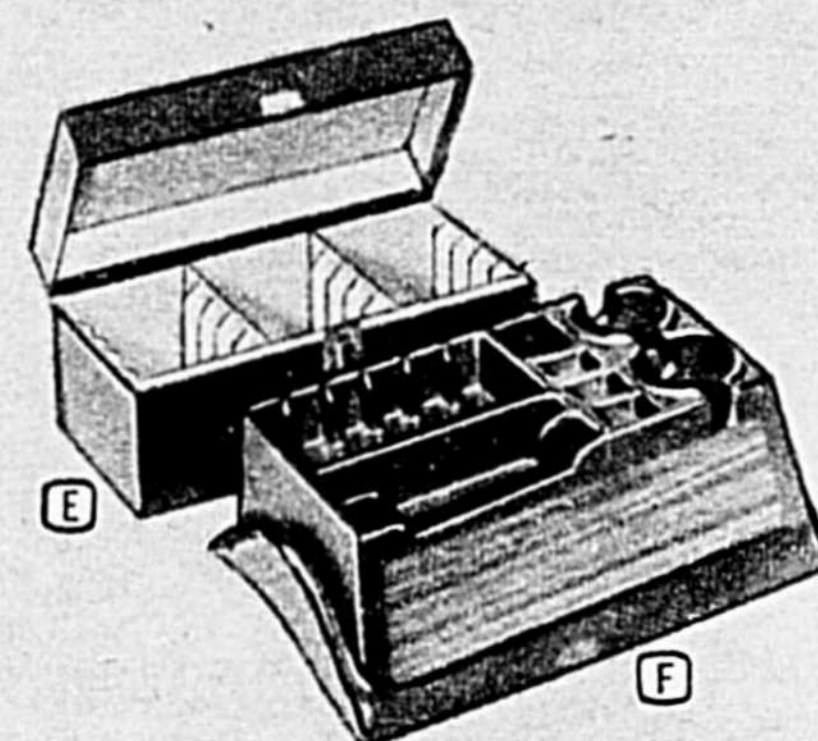

Haut-parleurs Kraco

Ⓒ 2 apparents de 5¹/₄". 35-4081.
Courant $34.95 **28⁸⁸**

Ⓓ 2 affleurants de 5¹/₄". 35-4080.
Courant $29.95 **24⁸⁸**