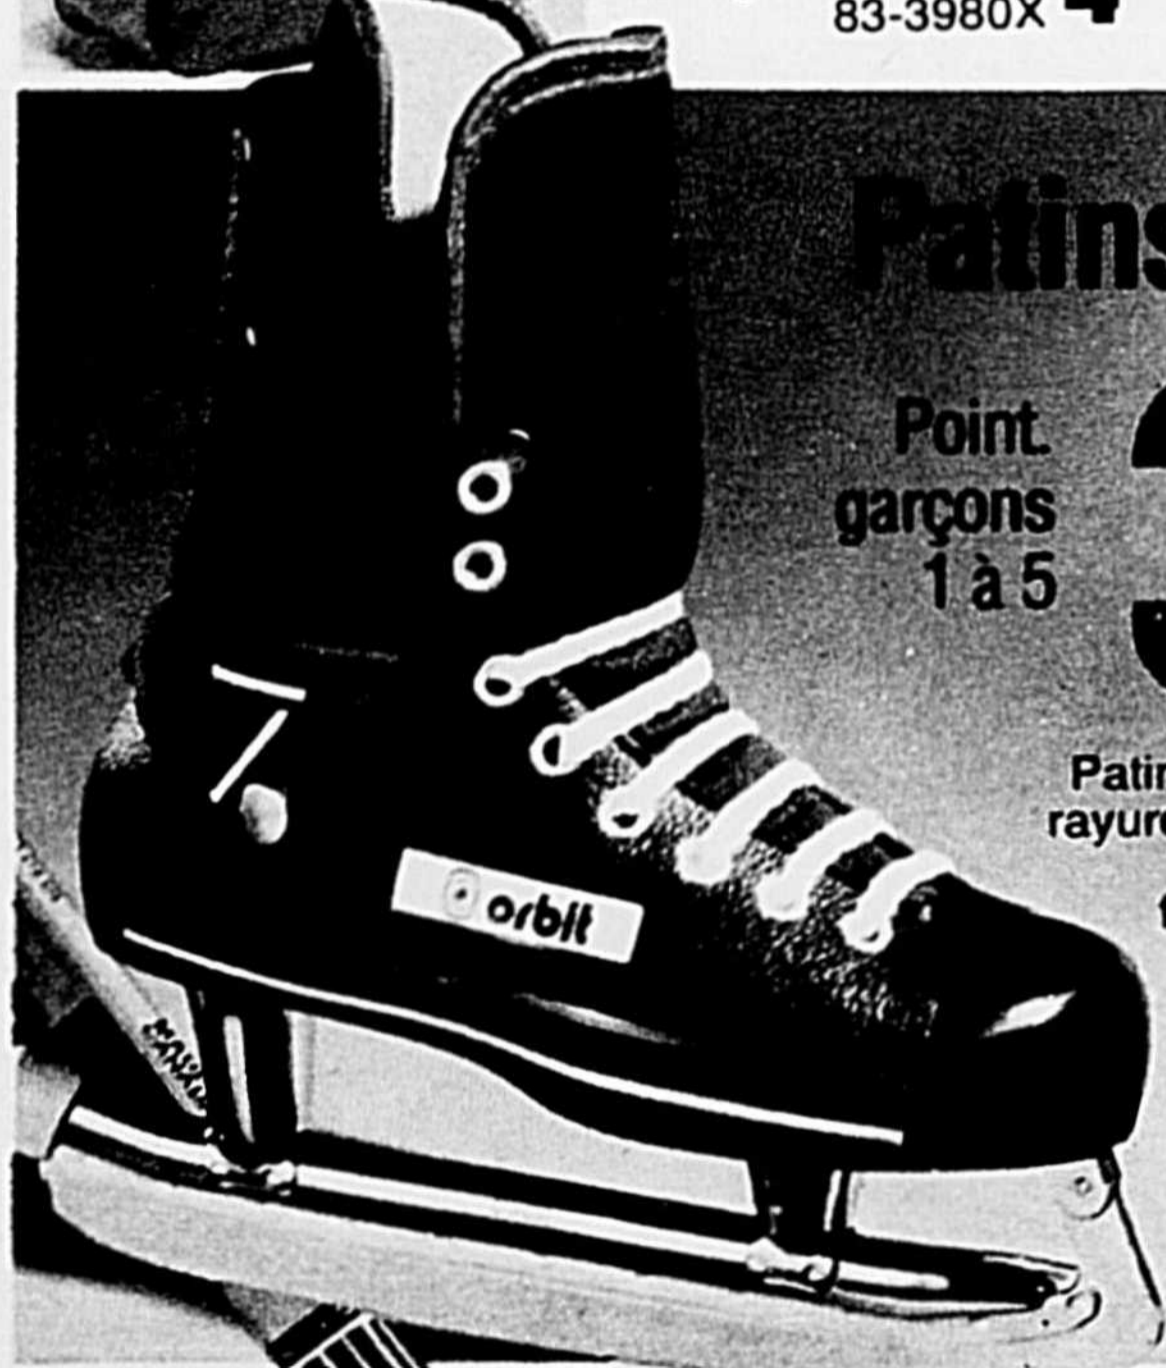

Bâton de hockey

Modèle Victoria-ville incurvé, 51". 4 pièces. Enduit fibre de verre. Pour droitier ou gaucher. 83-4039X

288

Cour. $3.49

du modèle
44 x 22"; filet
83-4510

"Sno-Jet" à 2 places Traîne de 48"

4⁹⁹

Spécial

Plastique très résistant! 48" x 17" large; 4 poignées; parois montantes. Un bel achat!

99-0881