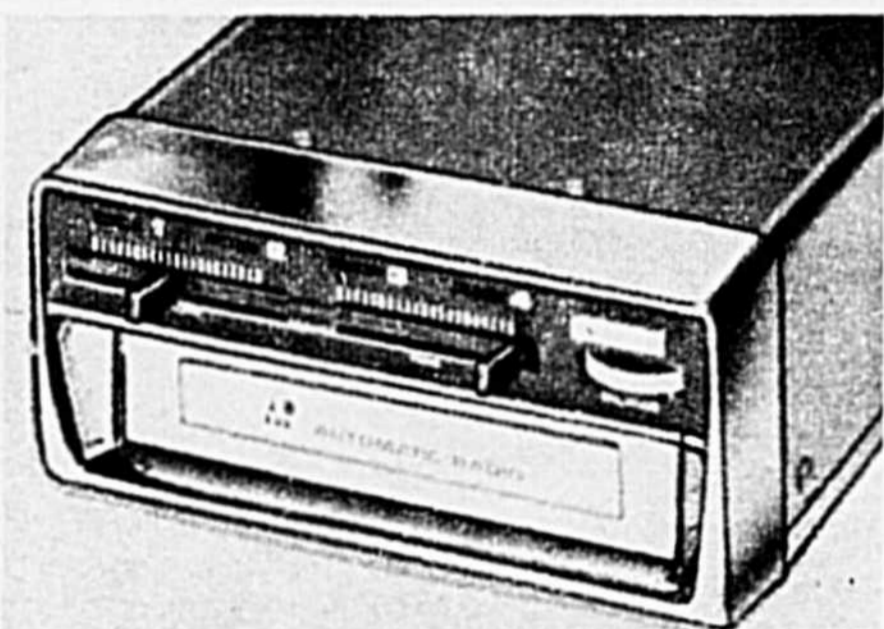

Courant \$349.95  
**299<sup>95</sup>**  
Rabais \$50.00.

**Stéréo 8 pistes**

Courant \$48.88  
**39<sup>88</sup>**

Puissant amplificateur double à monter dans le vide-poche. Environ 6<sup>3</sup>/<sub>8</sub> x 5 x 2<sup>1</sup>/<sub>4</sub>". 35-0318