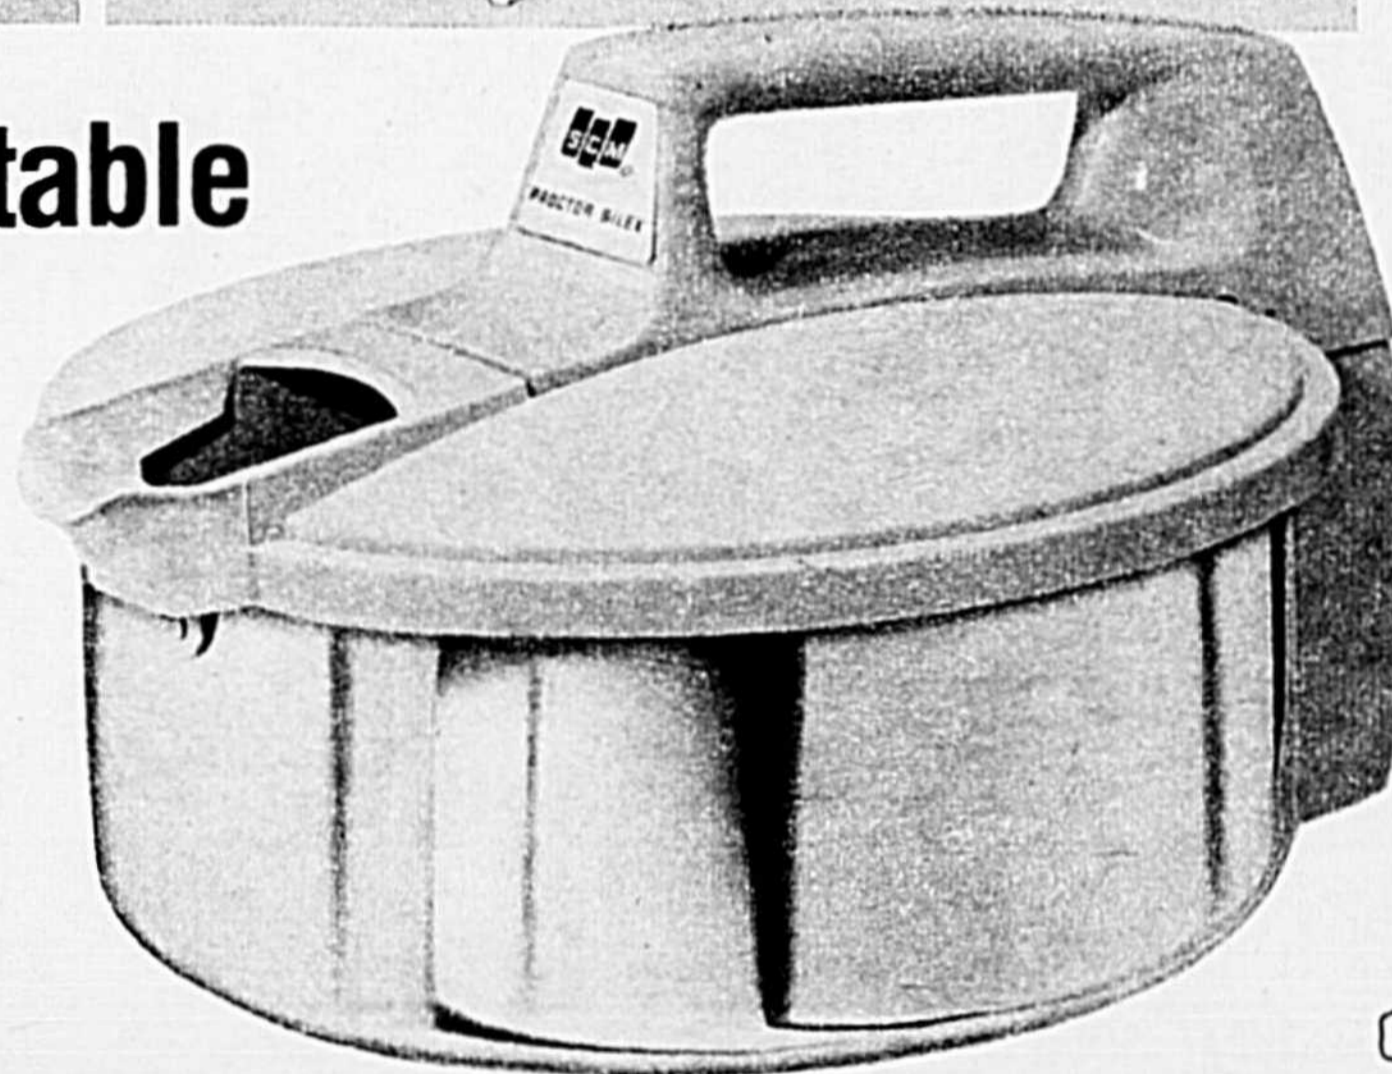

A) RABAIS $5.55! CGE autonettoyant

Fer jet/vapeur/sec de 1 choix. Nettoyage des trous, parois, réservoir à eau par poussoir. Blanc à garniture lilas. Porte-cordon. Achetez dès maintenant et épargnez!
43-2537

Cour. $36.99
31⁴⁴

B) Super fer Proctor-Silex à vapeur

Réglage 2-en-1 pour jet ou vapeur! Autonettoyant. Réservoir transparent; cordon réversible. Avec guide des tissus pratique. 43-2529

Cour. $25.88
22⁹⁹