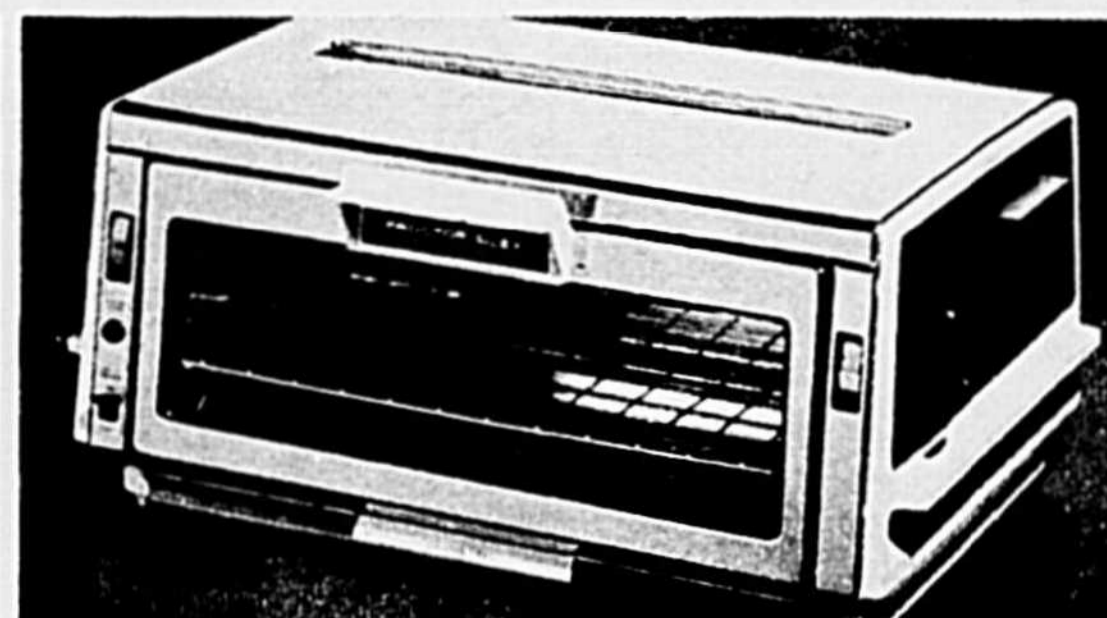

## Four-gril Proctor Silex

**RABAIS \$5.45!** De luxe: rôtit, grille. Grand hublot transparent, réglage pour garder mets chauds; lèche frite, grille chromées; ramasse-miettes amov. 14 1/2 x 8 3/4 x 7 1/4". 43-0835