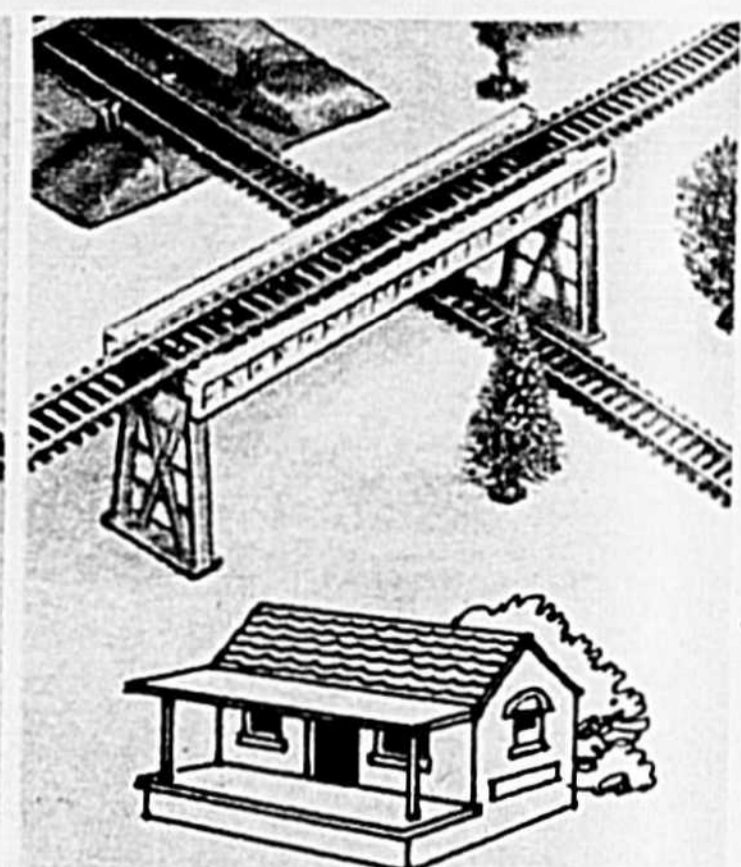

Jeu d'accessoires

Rallonges de circuit pour trains. Passage à niveau autom. 84-8050

12⁹⁵