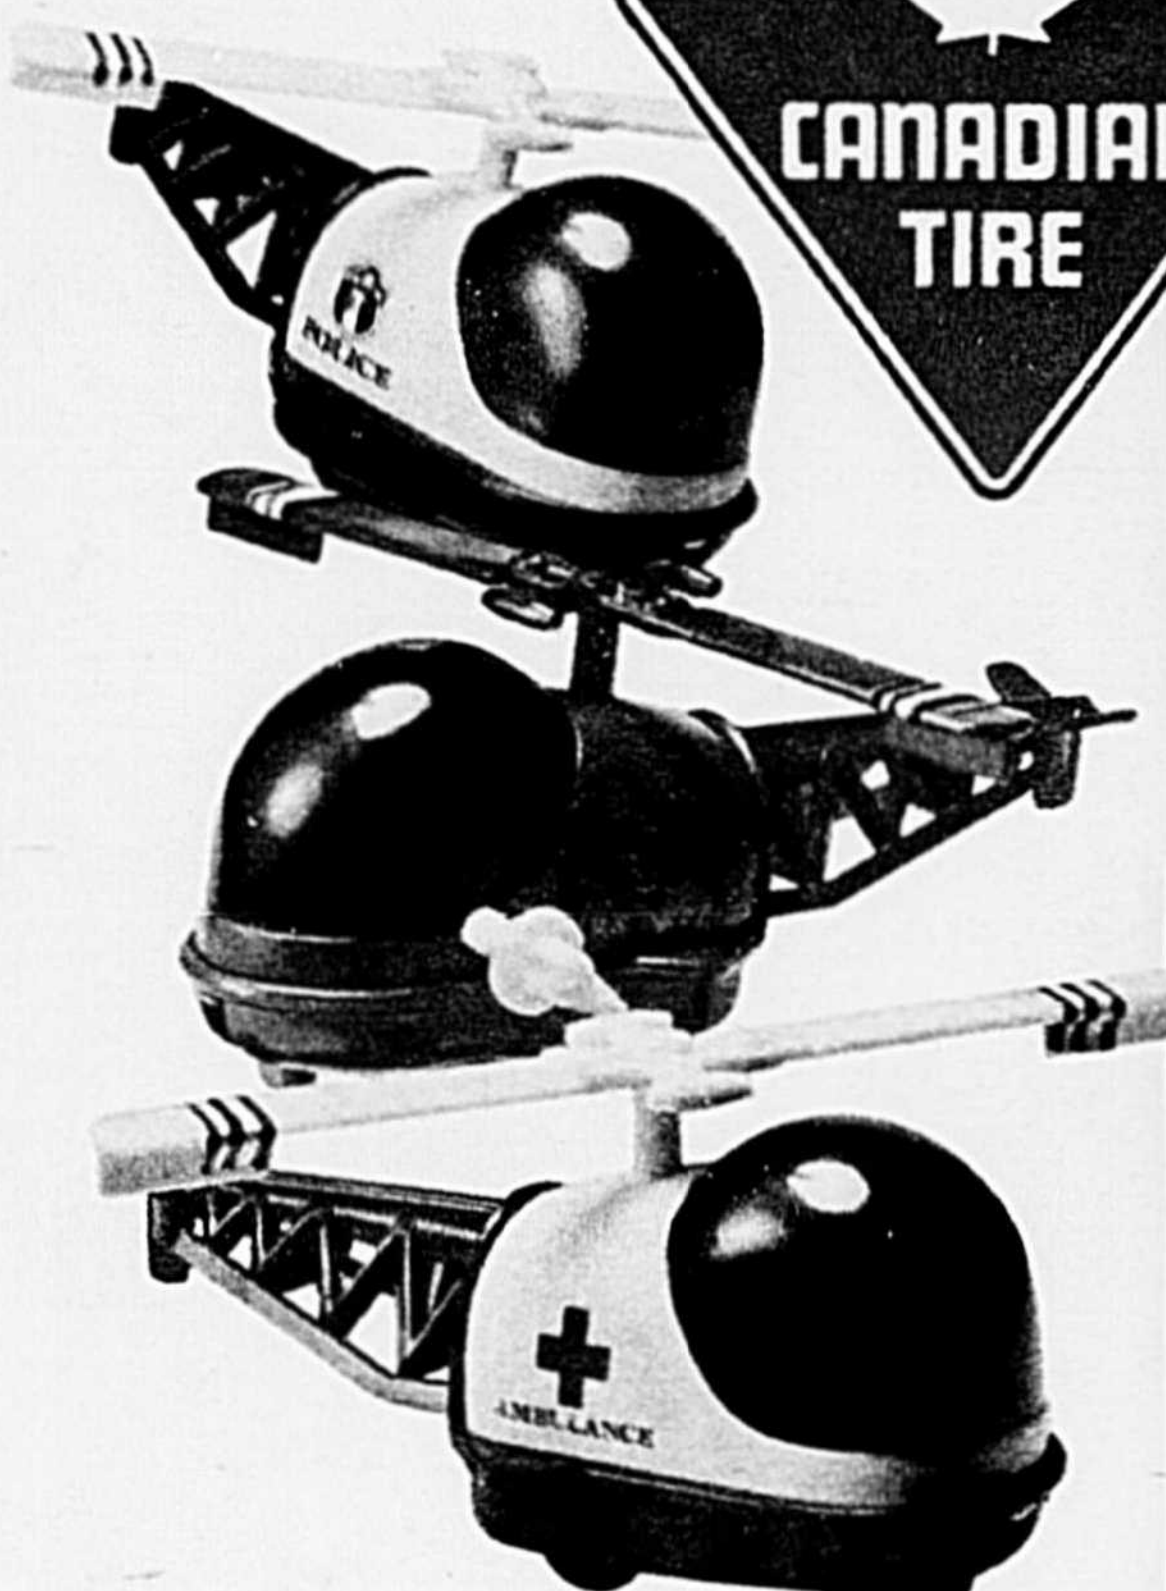

Des jouets qui font la joie

Hélicoptères

88^c

ch.

Les pales tournent sur un mécanisme à remontage. Carrosserie plastique à emblème pompiers, ambulance ou police. Font env. 5 1/4" de long. Spécial! 99-2342