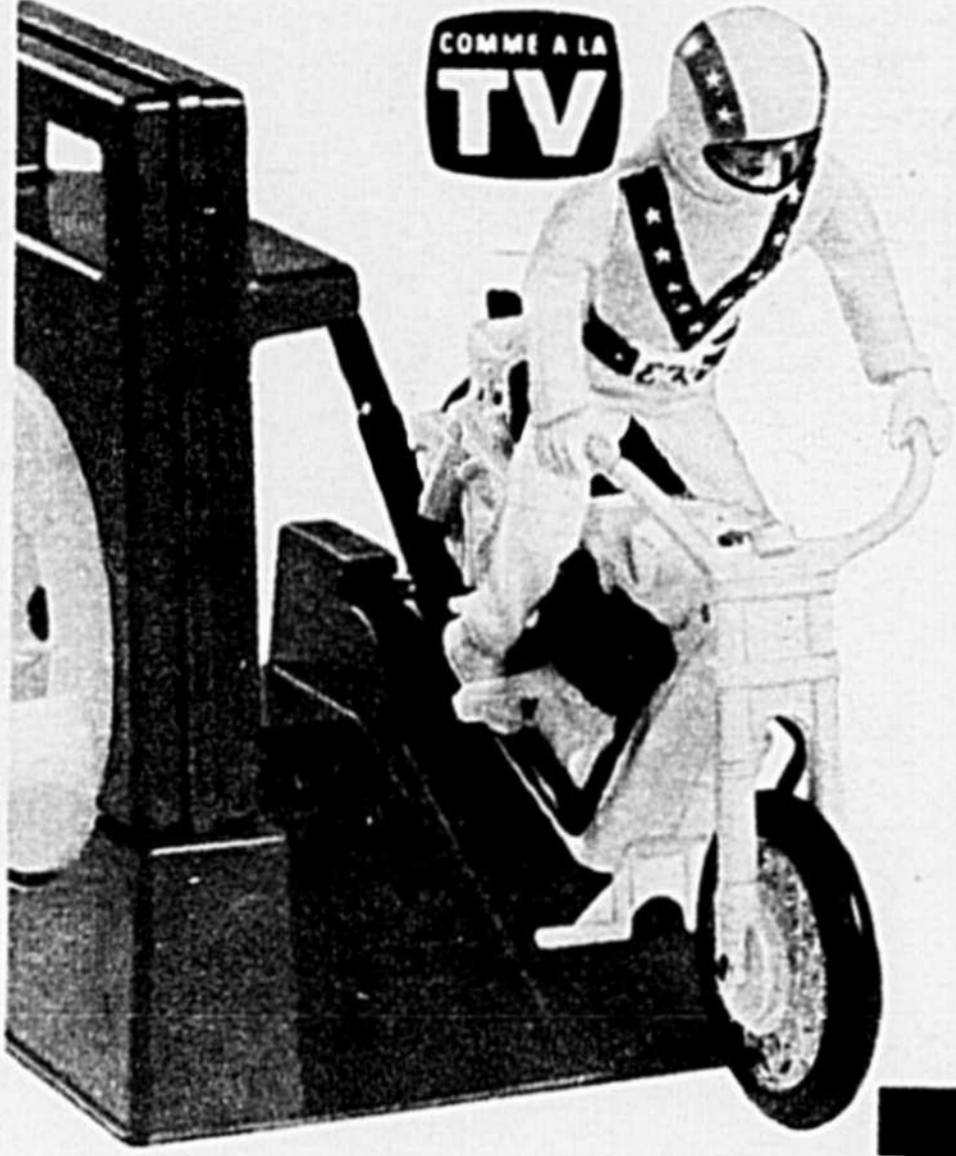

COMME A LA TV

Moto cascadeuse à gyroscope
Evel Knievel

Comprend un motocycliste avec tenue et casque d'Evel Knievel, moto d'acrobatie et lanceur. Pas besoin de piles. 99-1517

Dans la course aux cadeaux!

14⁷⁷