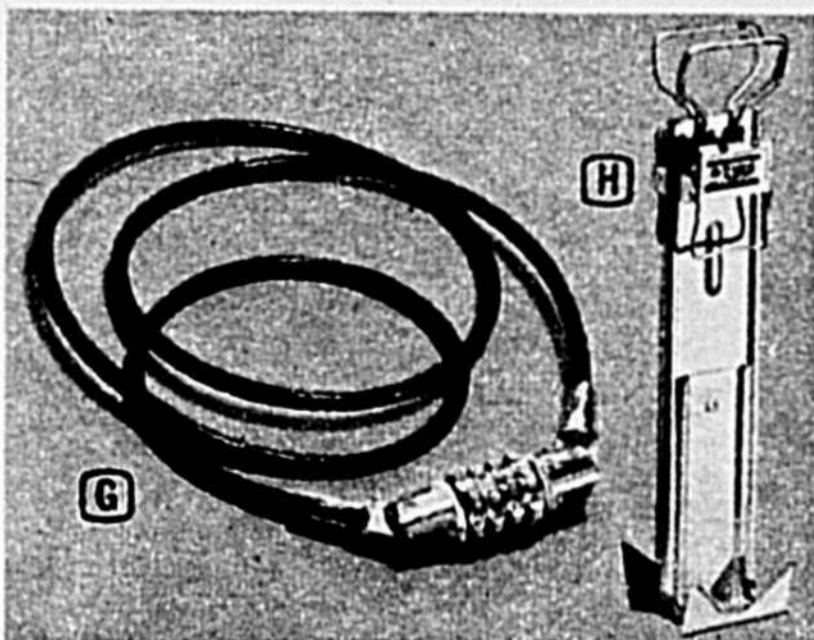

(G) Antivol de skis
Avec chaîne de 3 pi. 82-0061. Cour. $2.29 **199**

(H) Presse-bottes de ski
Acier en U; réglable pour toute pointure. 82-0040. Cour. $5.29 **444**

(I) Outre de skieur
Cuir refendu; bord vinyle. Pour 1 1/2 l. 82-0006 Cour. $2.79 **244**

(J) Presse-bottes de ski
Acier en U; réglable pour toute pointure. 82-0040. Cour. $5.29 **444**

(K) Chaussettes de ski
Isothermes, extens. Adultes, enfants. 99-1017X **66c**

Prix spécial **66c** Pai.

Porte-skis de toit

(L) Modèle universel, acier tubulaire; pour 6 pai. skis. Pour autos à gouttières. 82-0202

(M) Porte-skis exclusif pour compacts. Aluminium. Pour 5 pai. de skis. 82-0227. Cour. $19.99

788
Cour. $8.95

1788