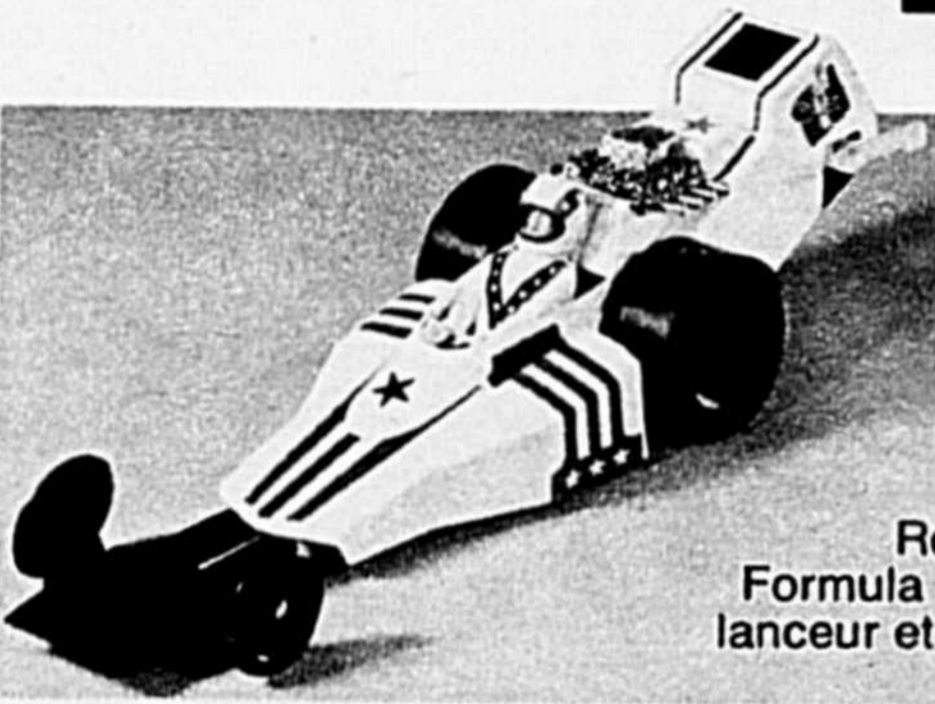

<p><b>Benne Tonka</b></p> <p>Spécial de Noël <b>12<sup>77</sup></b></p> <p>Tout métal, avec larges pneus en plastique. Mécanisme de basculement. Environ 19x7 3/4x10". 99-2040</p>	<p><b>Dépanneuse Tonka</b></p> <p>Spécial de Noël <b>16<sup>99</sup></b></p> <p>2 treuils pivotants mûs à la main; barre d'attelage. Tout métal, avec gros pneus en plastique. 99-2348</p>
--	--

COMME A LA TV

Moto cascadeuse à gyroscope  
**Evel Knievel**

Comprend un motocycliste avec tenue et casque d'Evel Knievel, moto d'acrobatie et lanceur. Pas besoin de piles. 99-1517

Dans la course aux cadeaux!

**14<sup>77</sup>**

Voiture A gyroscope **17<sup>88</sup>**

Réplique de la fameuse Formula 1. Pilote Evel Knievel, lanceur et parachute. 99-2333

**Le grand Safari**

Spécial Fisher-Price **16<sup>99</sup>**