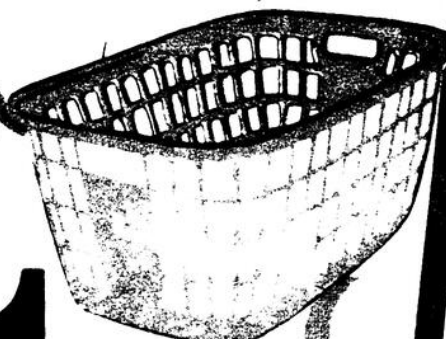

\$2
CH.

PANIER OSIER HEXAGONAL
PANIER ROTIN TRESSÉ

\$3
CH.

JARDINIÈRE MODERNE EN PLASTIQUE

\$3
CH.

ENS. CUVETTE ET PLATEAU

PORTE ACCESSOIRES POUR LA DOUCHE

SEAU À DEUX BECS A MOTIF FLORAL

CUVETTE PRATIQUE

CORBEILLE À PAPIER RONDE DÉCORATIVE

2 \$1
POUR

CUVETTE PRATIQUE

SEAU À PEINTURE PRATIQUE 5 PIN.

PANIER À LINGE RECTANGULAIRE 1 1/2 BOISSEAUX

\$1
CH.

VERRES EN STYRENE

6 OZ. 7 POUR \$1
9 OZ. 5 POUR \$1
14 OZ. 4 POUR \$1

PORTE SERVIETTES

ALBÈRE (200 ML)

CUVETTE RONDE

PLATEAU À COUVERTS 6 COMPARTMENTS

CASIER À LÉGUMES

CUVETTE RECTANGULAIRE

PICHET 75 OZ. AVEC MOTIF