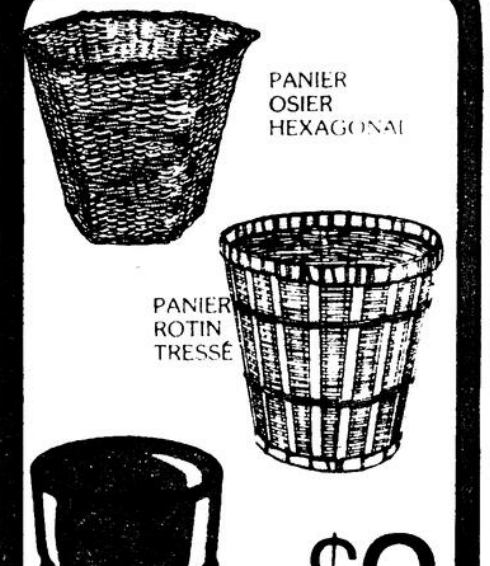

PANIER À LINGE OSIER AVEC COUVERCLE

\$8

PANIER À OEUFS TISSÉ VAPORISATEUR PLASTIQUE

\$1.25
CH.

MINI-SUPPORT POUR PLANTE

POT DE FLEUR PLASTIQUE AVEC SOUCOUE

2 \$1
POUR

PANIER SUSPENDU FINI SÉQUOIA

\$2
CH.

PANIER OSIER HEXAGONAL
PANIER ROTIN TRESSÉ

\$3
CH.

JARDINIÈRE MODERNE EN PLASTIQUE

\$3
CH.

ENS. CUVETTE ET PLATEAU

PORTE ACCESSOIRES POUR LA DOUCHE

SEAU À DEUX BECS A MOTIF FLORAL