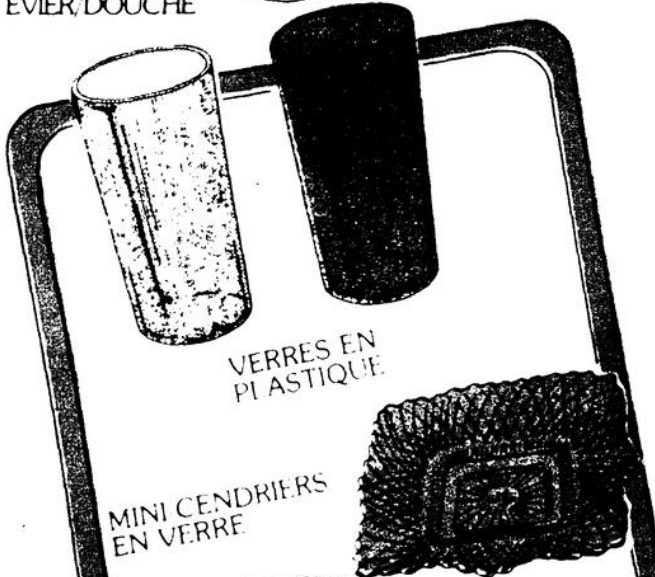

MINI CENDRIERS EN VERRE

CENDRIERS EMPILABLES EN VERRE