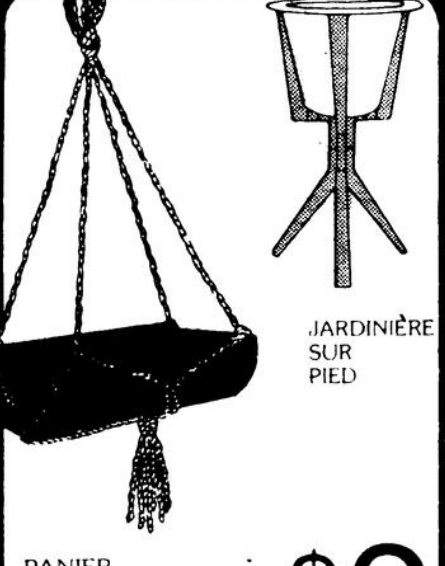

ENS DE DEUX SUPPORTS DÉCORATIFS

PANIER ABACA TISSÉ

POT DE FLEUR PLASTIQUE MODÈLE MOYEN

VAPORISATEUR VERRE POUR PLANTES

ENS 3 MIN OUTILS DE JARDINAGE

\$1
CH.

GRAND VASE BAMBOU DE LUXE
26 PO \$4
20 1/2 PO

\$6

PANIER À LINGE OSIER AVEC COUVERCLE

\$8

PANIER À OEUFS TISSÉ VAPORISATEUR PLASTIQUE

\$1.25
CH.

MINI-SUPPORT POUR PLANTE

POT DE FLEUR PLASTIQUE AVEC SOUCOUE

2 \$1
POUR

PANIER SUSPENDU FINI SÉQUOIA

\$2
CH.

PANIER OSIER HEXAGONAL
PANIER ROTIN TRESSÉ

\$3
CH.

JARDINIÈRE MODERNE EN PLASTIQUE

\$3
CH.

ENS. CUVETTE ET PLATEAU

PORTE ACCESSOIRES POUR LA DOUCHE

SEAU À DEUX BECS A MOTIF FLORAL