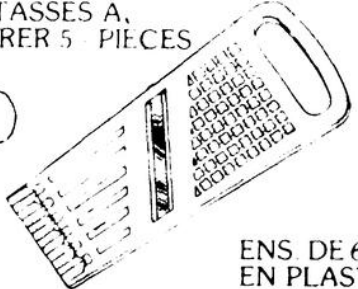

Ensemble de casseroles, formats 2.1 et 5.8 pin. Bords roulés et manches en acier.

\$2.50
ENS.

3 \$1
POUR

CONTENANTS POUR CONGÉLATEUR FORMAT 30-OZ. 48 OZ.

PORTE-SERVIETTES CHROME A BRANCHES

BOUTEILLE 2-PINTES POUR RÉFRIGÉRATEUR

SPATULE NON ADHÉRENTE

CORBILLE À PAIN PALMIER TISSÉ

ENS. TASSES À MESURER 5 PIÈCES

SAUPOUDREUSES ALUMINIUM

MINI RÂPE POUR LÉGUMES

ENS. DE 6 PORTE-BALAIS EN PLASTIQUE

\$ 1 CH.

ENS. DE 4
NAPPERONS
FESTONNES

ROULEAU À PÂTE
EN BOIS

CONTENANT
PRACTIQUE

RE-
ETIQUETTE

COUPE FROMAGE
RÉGULABLE

TASSE EN GRÈS
GLACE

MOULE À
GÂTEAU
TOUT USAGE

DIFFUSEUR
FOR RECEPTION

CH.

MESUREUR
2 TASSES

HYDRATEURS
POUR LAITUE

PLATEAU DE SERVICE
TRÈS ÉLÉGANTE

SAUPOUDREUSE À ÉPICES
CÉRAMIQUE

AIGUISE
COUPEAU
À ROULEAU

PAQUET DE
COUPEAU
MÉTAL

CUILLÈRE
DE CUISINE

REPOSE-CUILLÈRE
ACIER INOXYDABLE