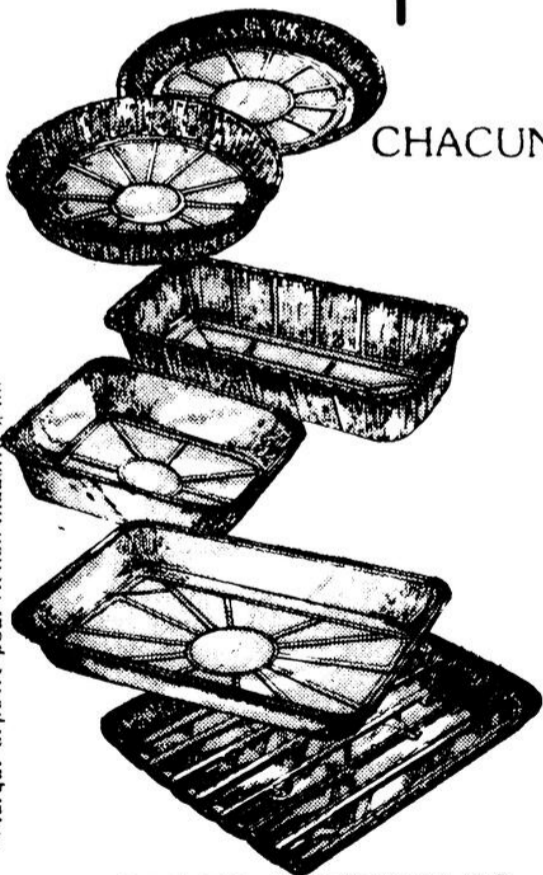

LaSalle
SVP
selection valeur prix

Prix En Vigueur Jusqu'à Samedi, 8 Oct.

®

DOLLAR-A-MINUTE

$16

$1

CHACUN

$6 CHACUN

2 POUR $1

• Marque déposée pour Action Industries, Inc.

LONGUEUIL 450 rue St. Jean
ROSEMONT 5680 Iberville
ST. HUBERT 3555 B. Taschereau

AHUNTSIC 545 Fleury
CRÉMAZIE 8965 B. St. Laurent

MONTREAL NORD 5630 Heurs Bourassa
LAVAL 1770 B. des Laurentides

ST LEONARD 6852 E. Jean-Talon
BOUCHERVILLE Place Pierre Boucher

PTE AUX TREMBLES 11950 Sherbrooke
ST HUBERT Galeries Coursneuve

PINCOURT Bout. Lard. Lévesque Perrot
ST BRUNO 1300 Robitaille

ST LUC, JOLIETTE, ST JEROME, LACHUTE, VALLEYFIELD, SHERBROOKE, DOUVILLE
DRUMMONDVILLE, STE THERESE, THETFORD MINES, HULL, GATINEAU, TROIS RIVIERES, CAP DE LA MADELEINE, GRAND MERE, VICTORIAVILLE, GRANBY