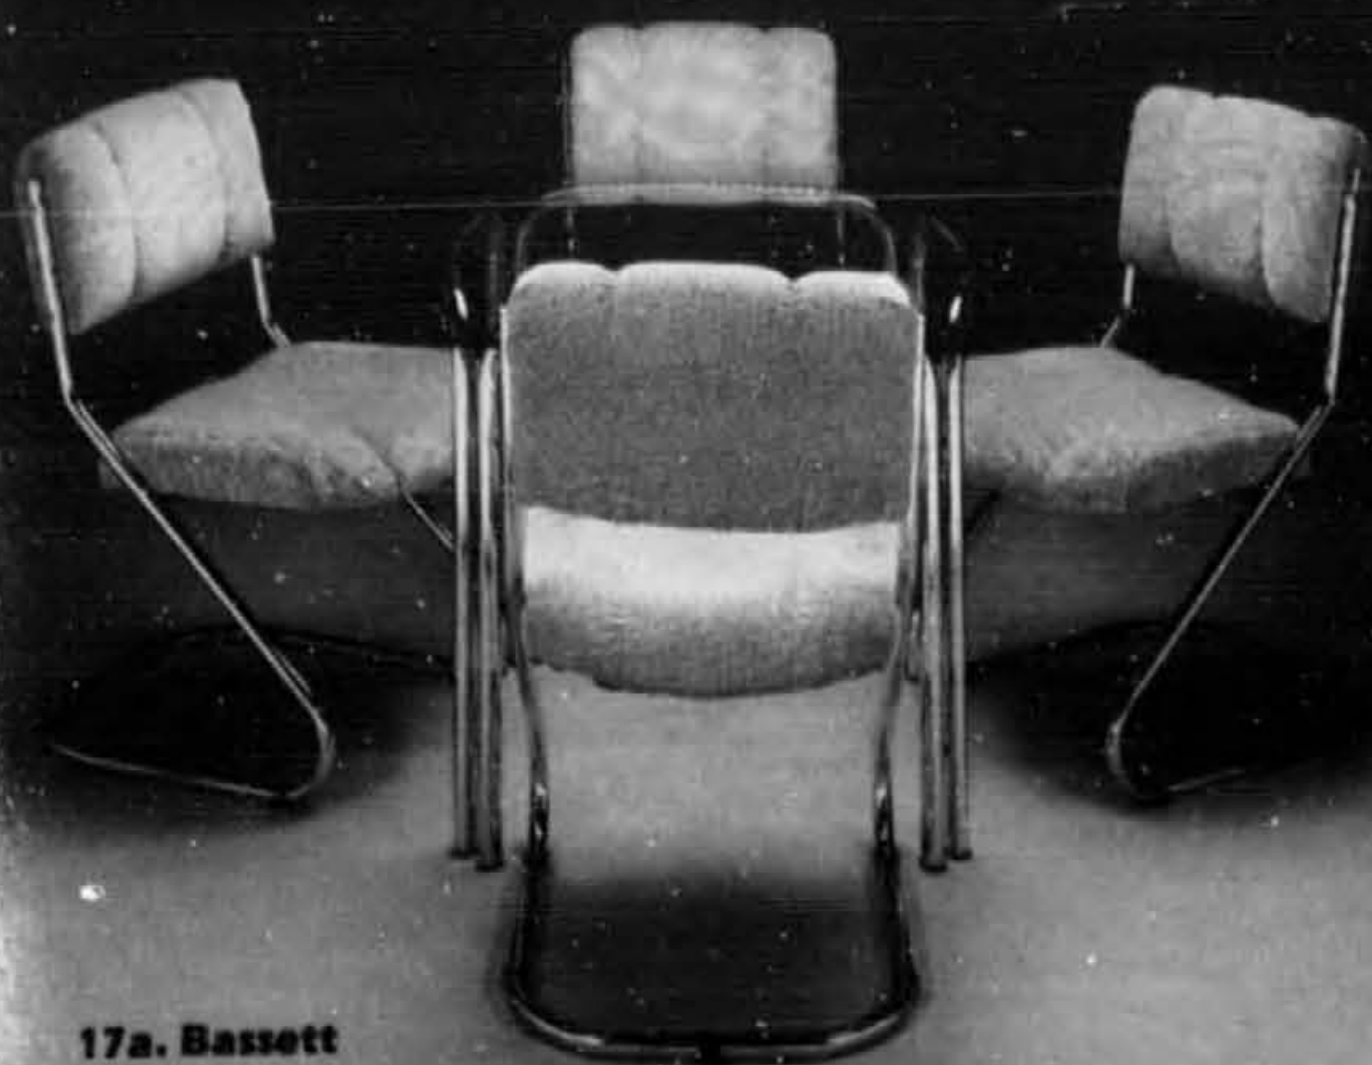

Placage de chêne foncé et armature en bois massif reflèteront votre bon goût et votre style raffiné.

Vaisselle, table, 3 chaises, 1 fauteuil

Ensemble 6 pièces **2199.88**

Desserte en sus **499.88**

UN MENU COMPLET