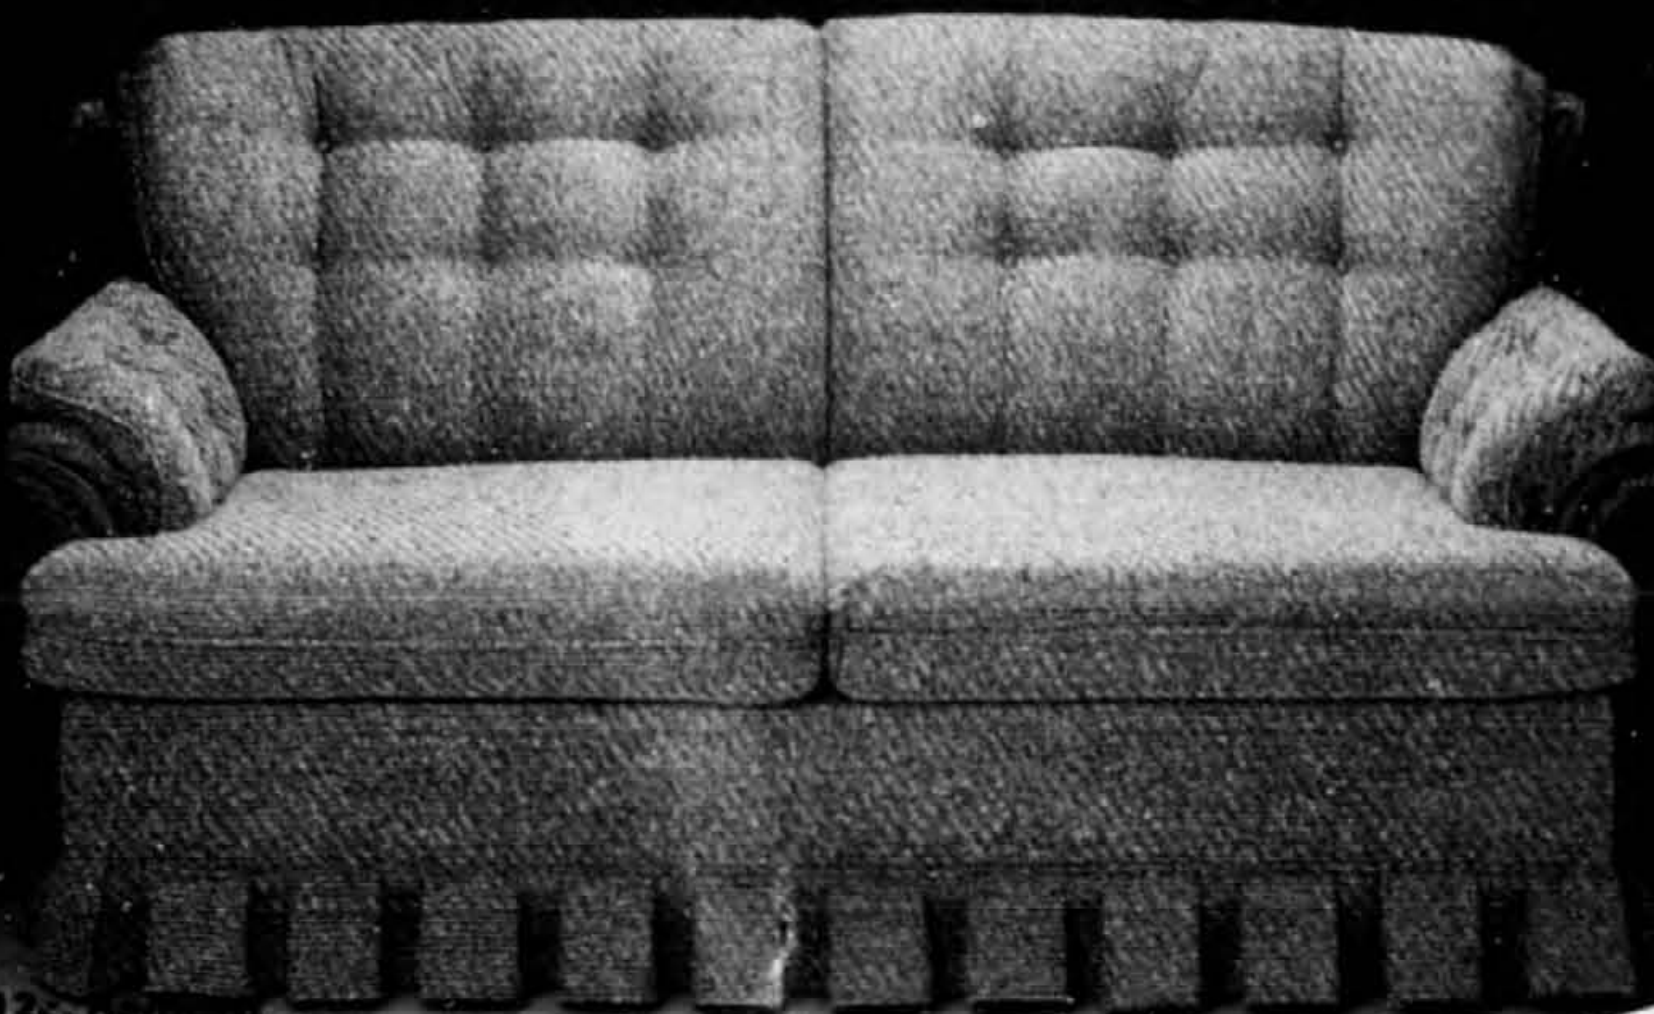

LE SOFA-LIT DE RÊVE..

12a. Bauhaus

12d. Bauhaus

12b. Bedford

12e. Sklar-Poppler

12c. Bedford

12f. Bauhaus

12a. Innovation Bauhaus... ressorts super élastiques pour un confort exceptionnel et haute qualité. Ce sofa-lit «Queen» est recouvert de tissu en coton, nylon et polyester **499.88**