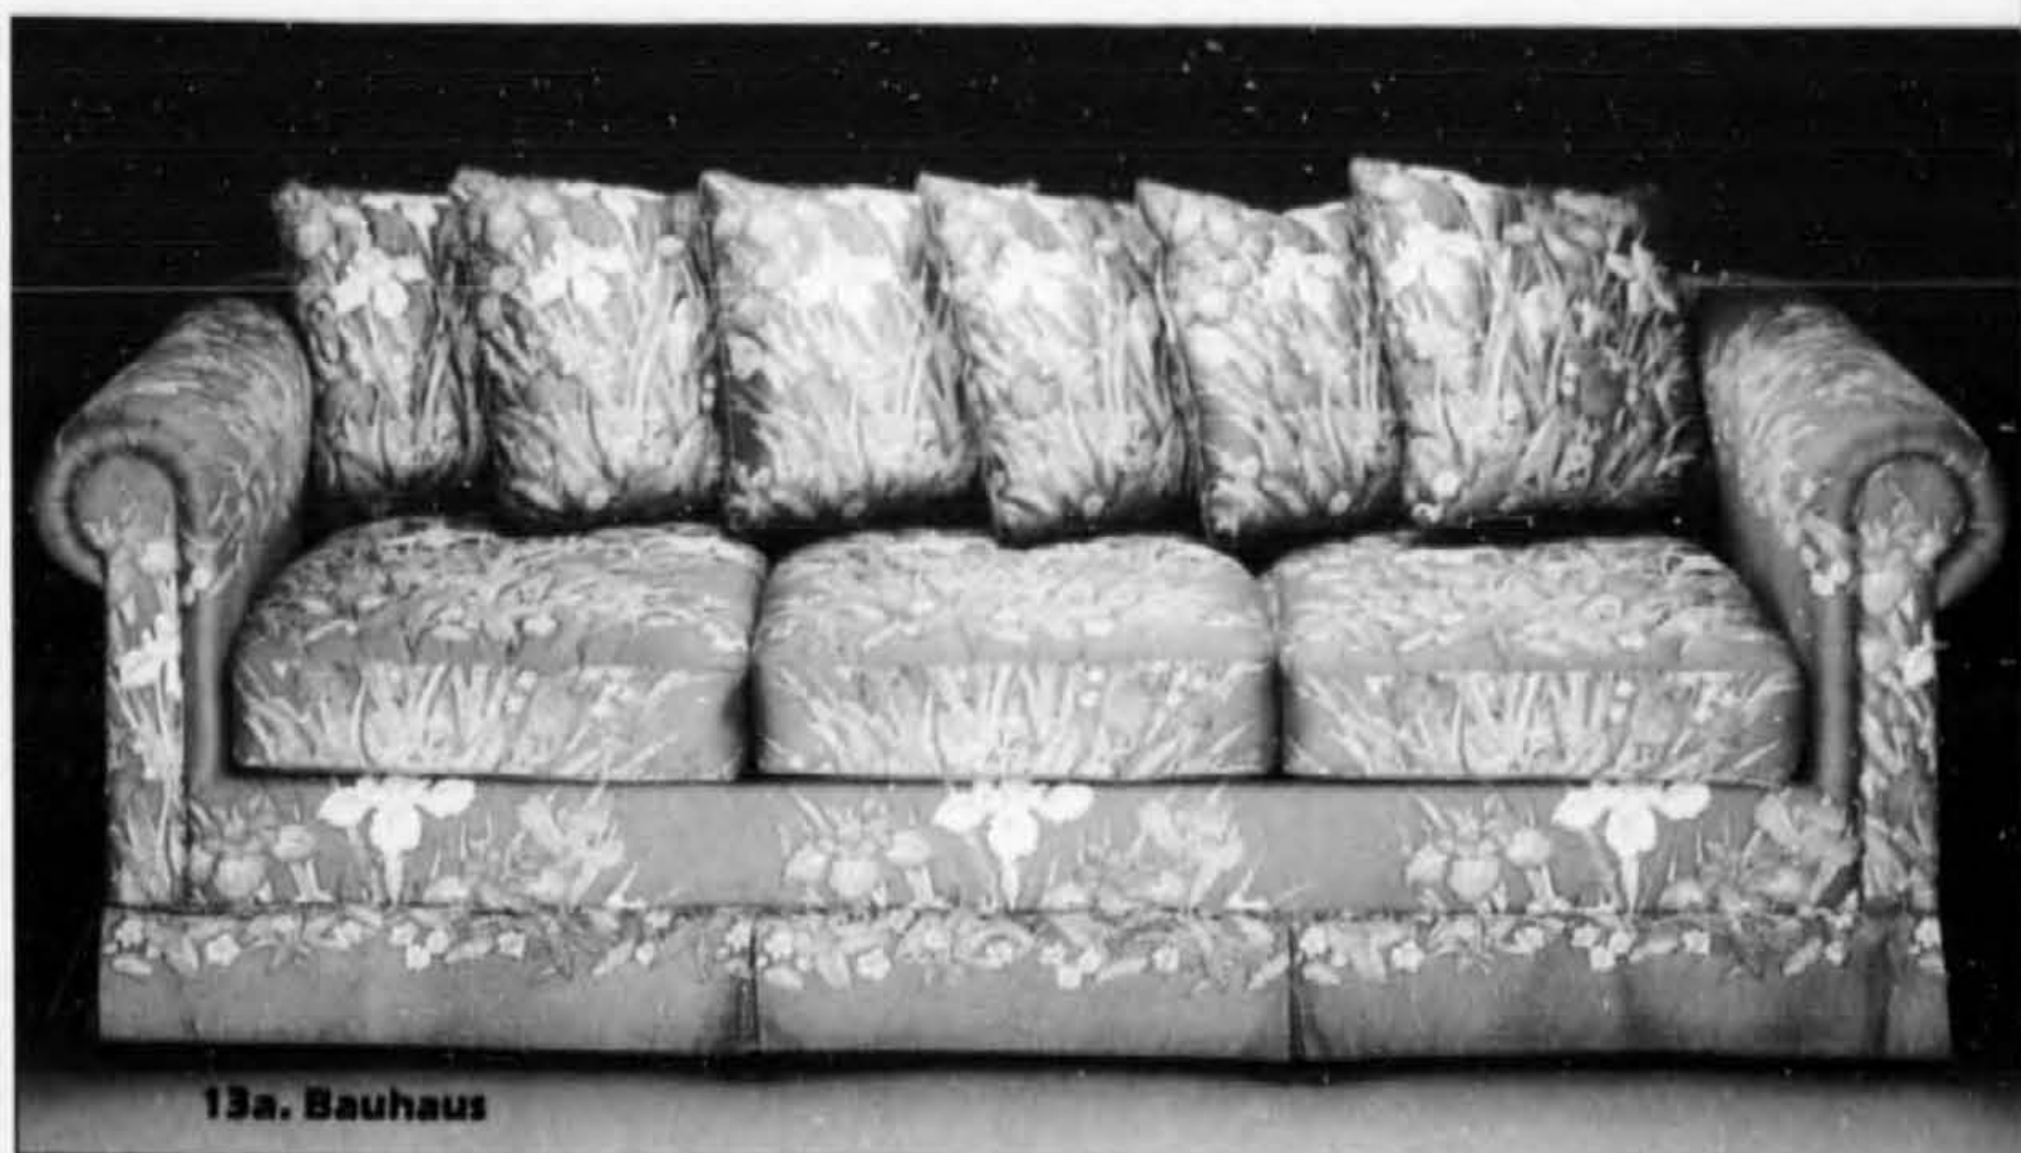

... DES BAS PRIX RÉELS