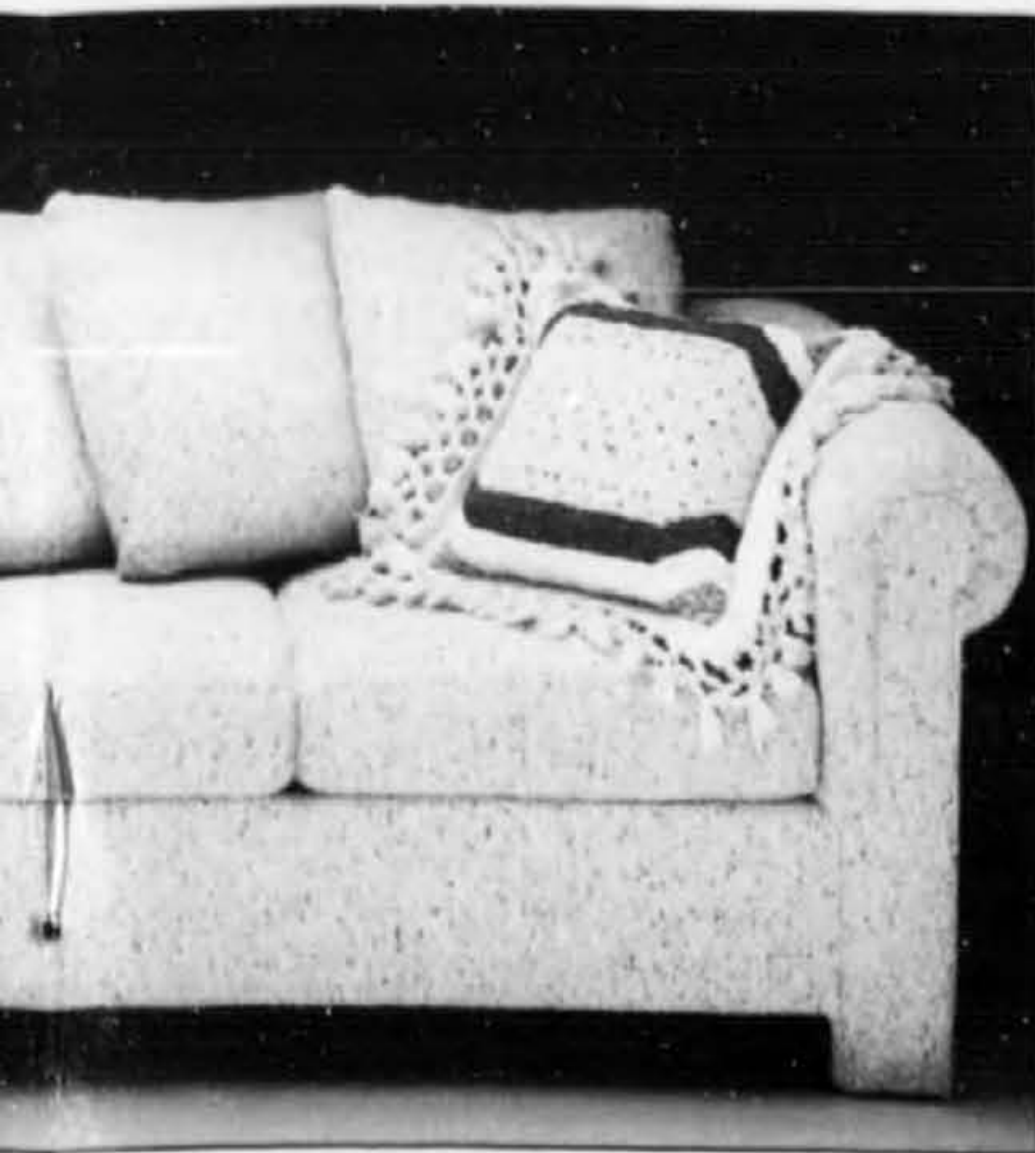

... DES BAS PRIX RÉELS