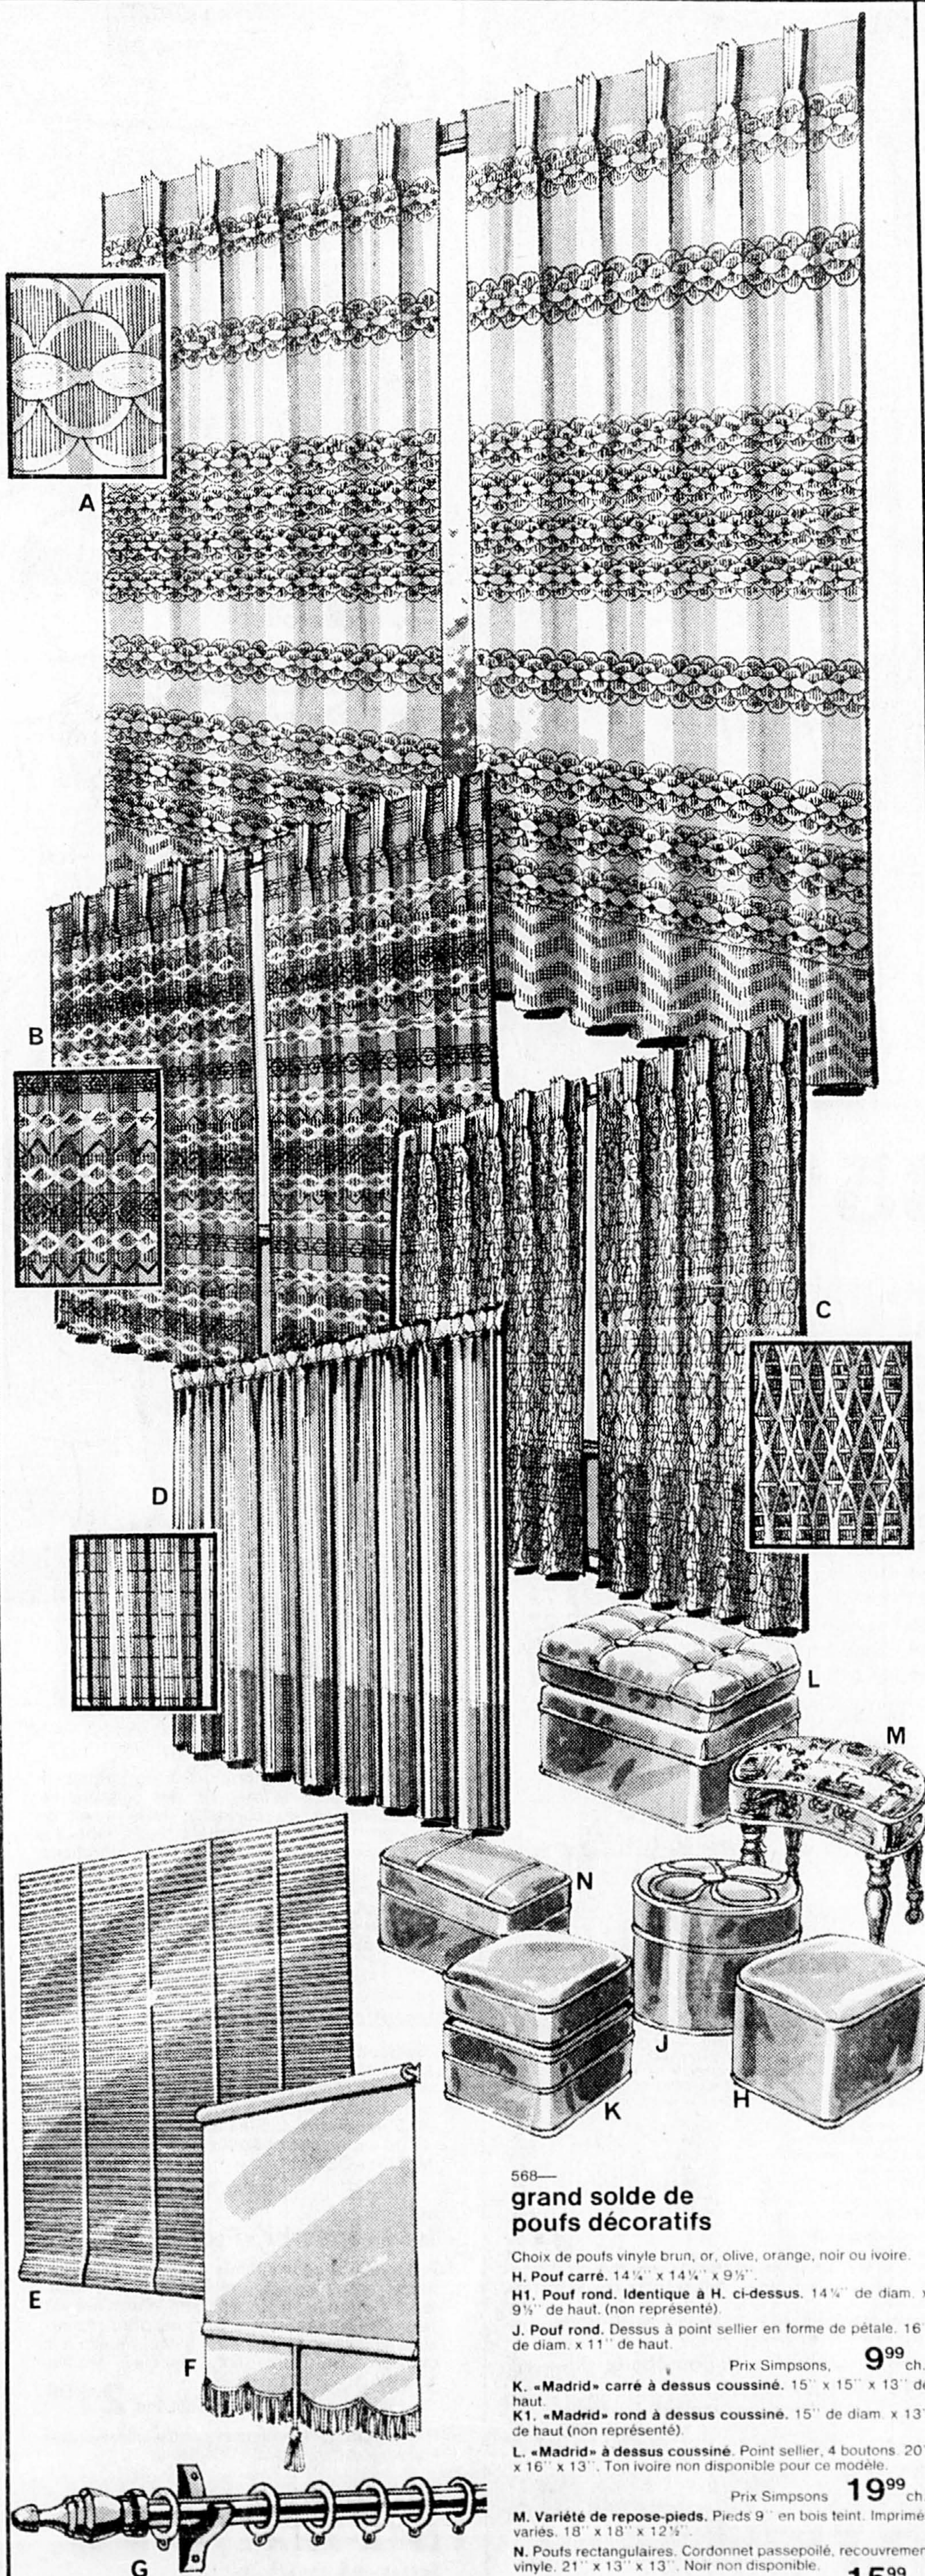

568— grand solde de poufs décoratifs

Choix de pouts vinyle brun, or, olive, orange, noir ou ivoire.

H. Pouf carré. 14 1/2" x 14 1/2" x 9 1/2"

H1. Pouf rond. Identique à H. ci-dessus. 14 1/2" de diam. x 9 1/2" de haut. (non représenté).