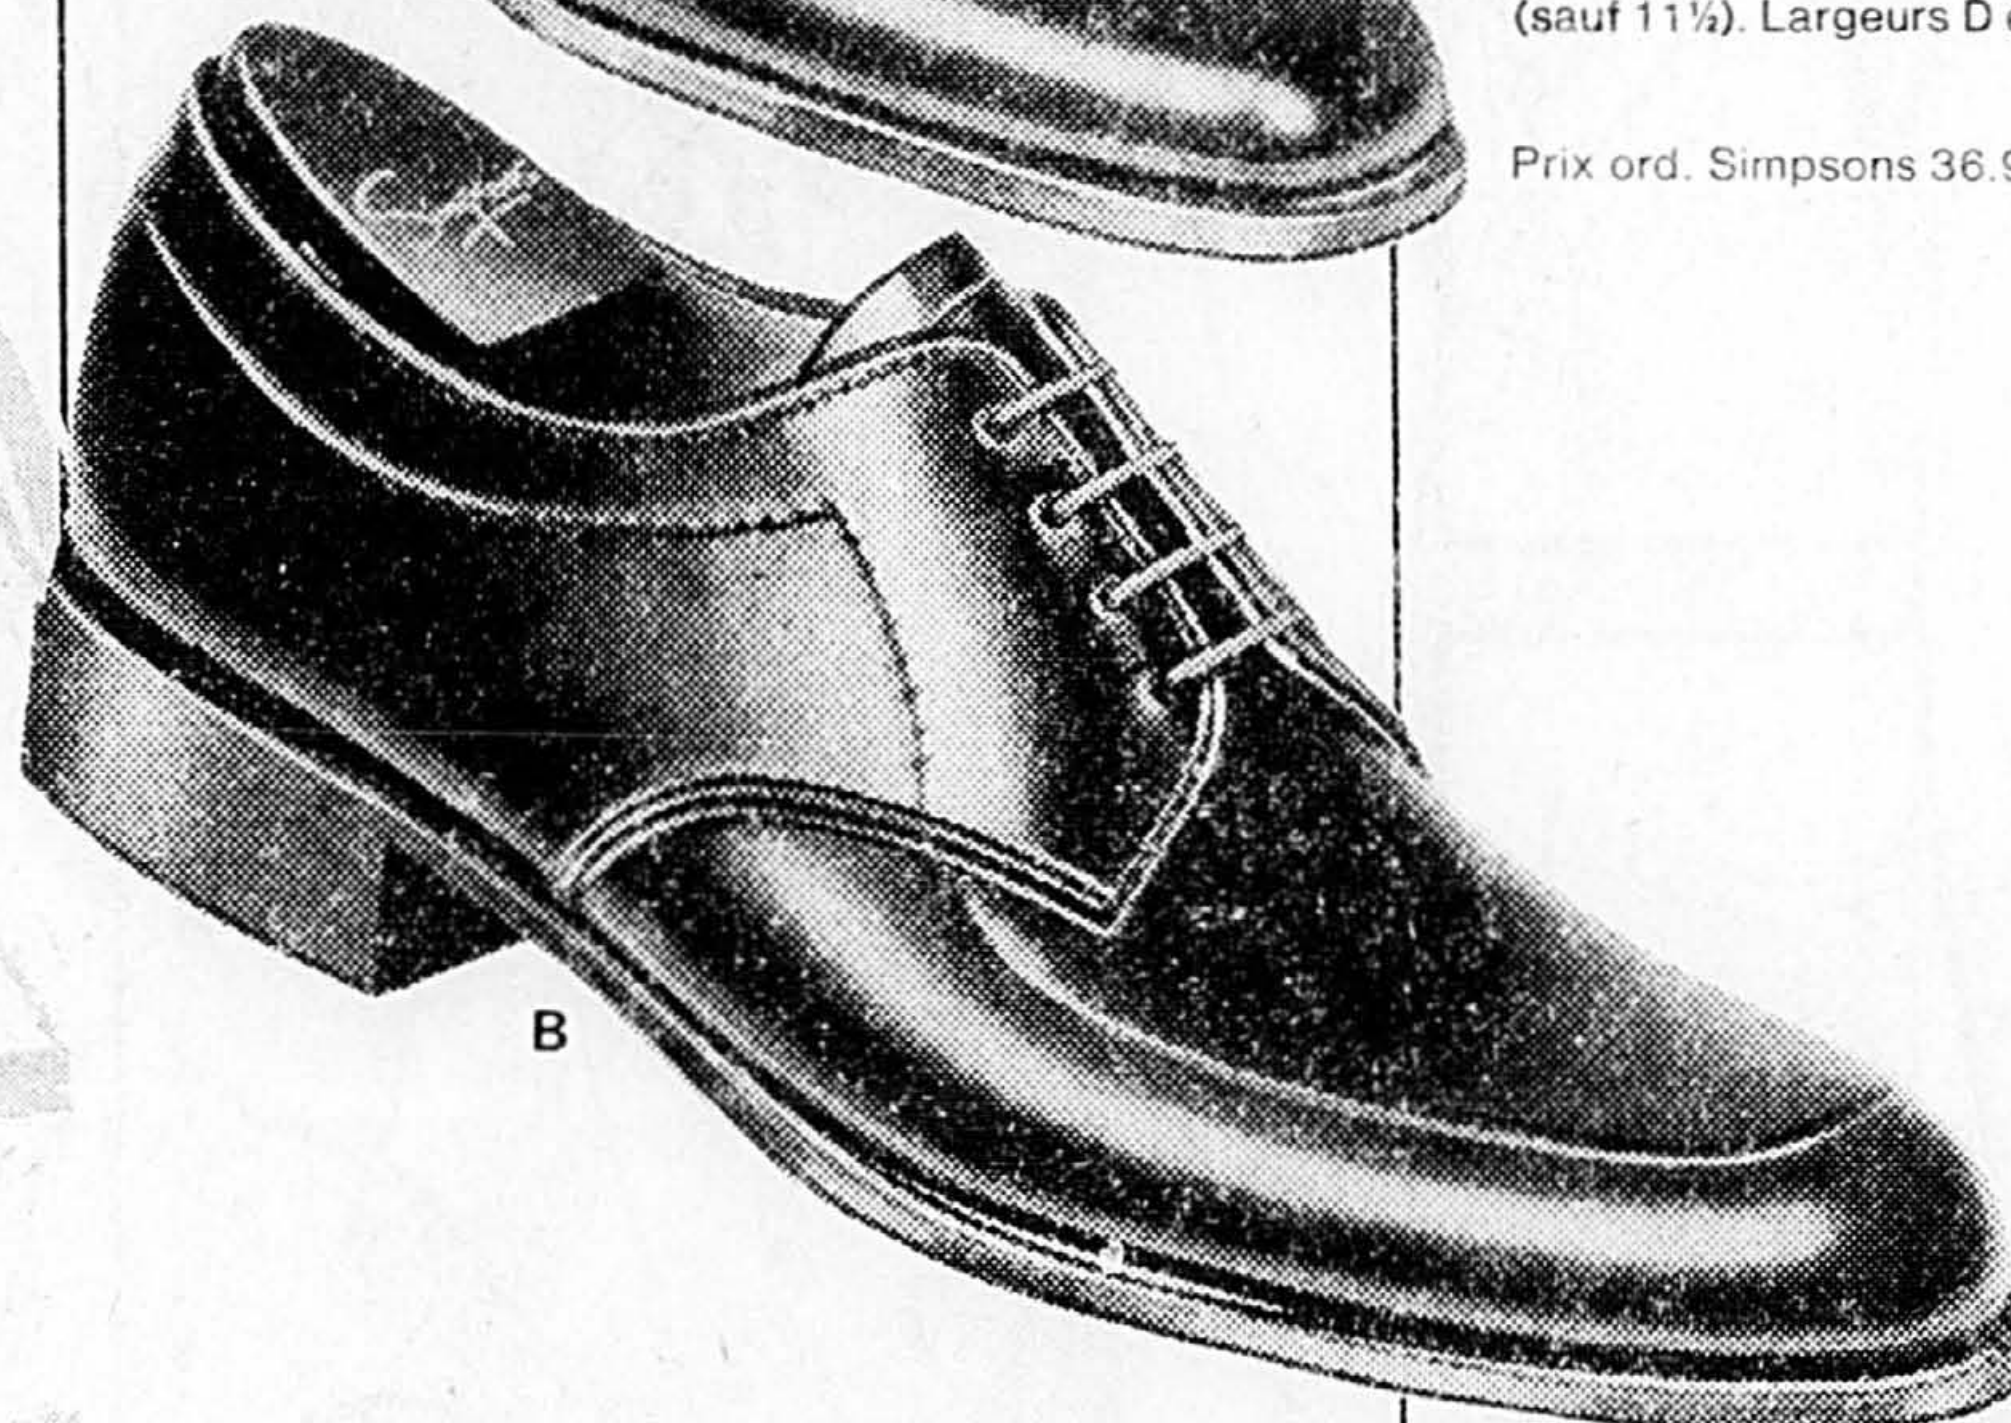

quelle occasion!

tout ce qu'il vous faut à prix de rabais!

rabais 50%

divers chandails, tout laine, laine mixte et acrylique pour hommes

	Prix ord. Simpsons	Vente
Chandail col châle. 100% laine. Naturel.....	$50	$25
Pull, encolure ronde. 100% laine. Naturel.....	$40	$20
Cardigan. 100% acrylique. Naturel.....	$25	12⁵⁰
Cardigan. 70% laine d'agneau/30% acrylique. Bleu ou beige.....	$25	12⁵⁰
Cardigan sans manches. 70% laine d'agneau/30% acrylique. Bleu ou beige.....	$20	$10
Gilet sans manches, encolure en V. 70% laine d'agneau/30% acrylique. Bleu ou beige.....	$18	$ 9
Pull tricot côtelé, encolure en V. 70% laine d'agneau/30% acrylique. Bleu ou beige.....	$22	$11

P, M, G, TG. Toutes les tailles ou couleurs non disponibles dans tous les magasins.
Rayon 251, rez-de-chaussée, centre-ville. Aussi à Fairview, Anjou, Laval et St-Bruno.
Pour achat en personne seulement.

324-205
rabais 25% à 33%

chaussettes «Harvey Wood» pour hommes

A. Modèle «Tenderfoot». Semelle coussinée. 60% laine «Kroy»/40% nylon. Marine, brun, gris, chameau, bleu clair. Pointure unique 10 à 12. Prix ord. Simpsons 6/19.50 **6/14⁵⁹**

B. Modèle «Hugger». 50% laine «Kroy»/40% nylon/10% polyester. Marine, brun, gris, noir. Longueur cheville seulement. Pointure unique 10 à 12. Prix ord. Simpsons 6/19.50 **6/14⁵⁹**

C. Modèle «Relaxer». 45% acrylique/35% nylon/20% laine. Marine, café, gris, chameau. Pointure unique 10 à 12. Prix ord. Simpsons 6/$18 **6/13⁴⁹**

D. Chaussettes longueur cheville. 90% laine «Kroy»/10% nylon. Marine, brun, gris, noir. Pointures 10½-11-11½-12. Prix ord. Simpsons 6/$27 **6/17⁹⁹**

322-206
rabais 25%
sous-vêtements «Harvey Wood» pour hommes

Caleçon à taille régulière ou maillot athlétique. 50% polyester/50% coton. Blanc seulement. P, M, G, TG.