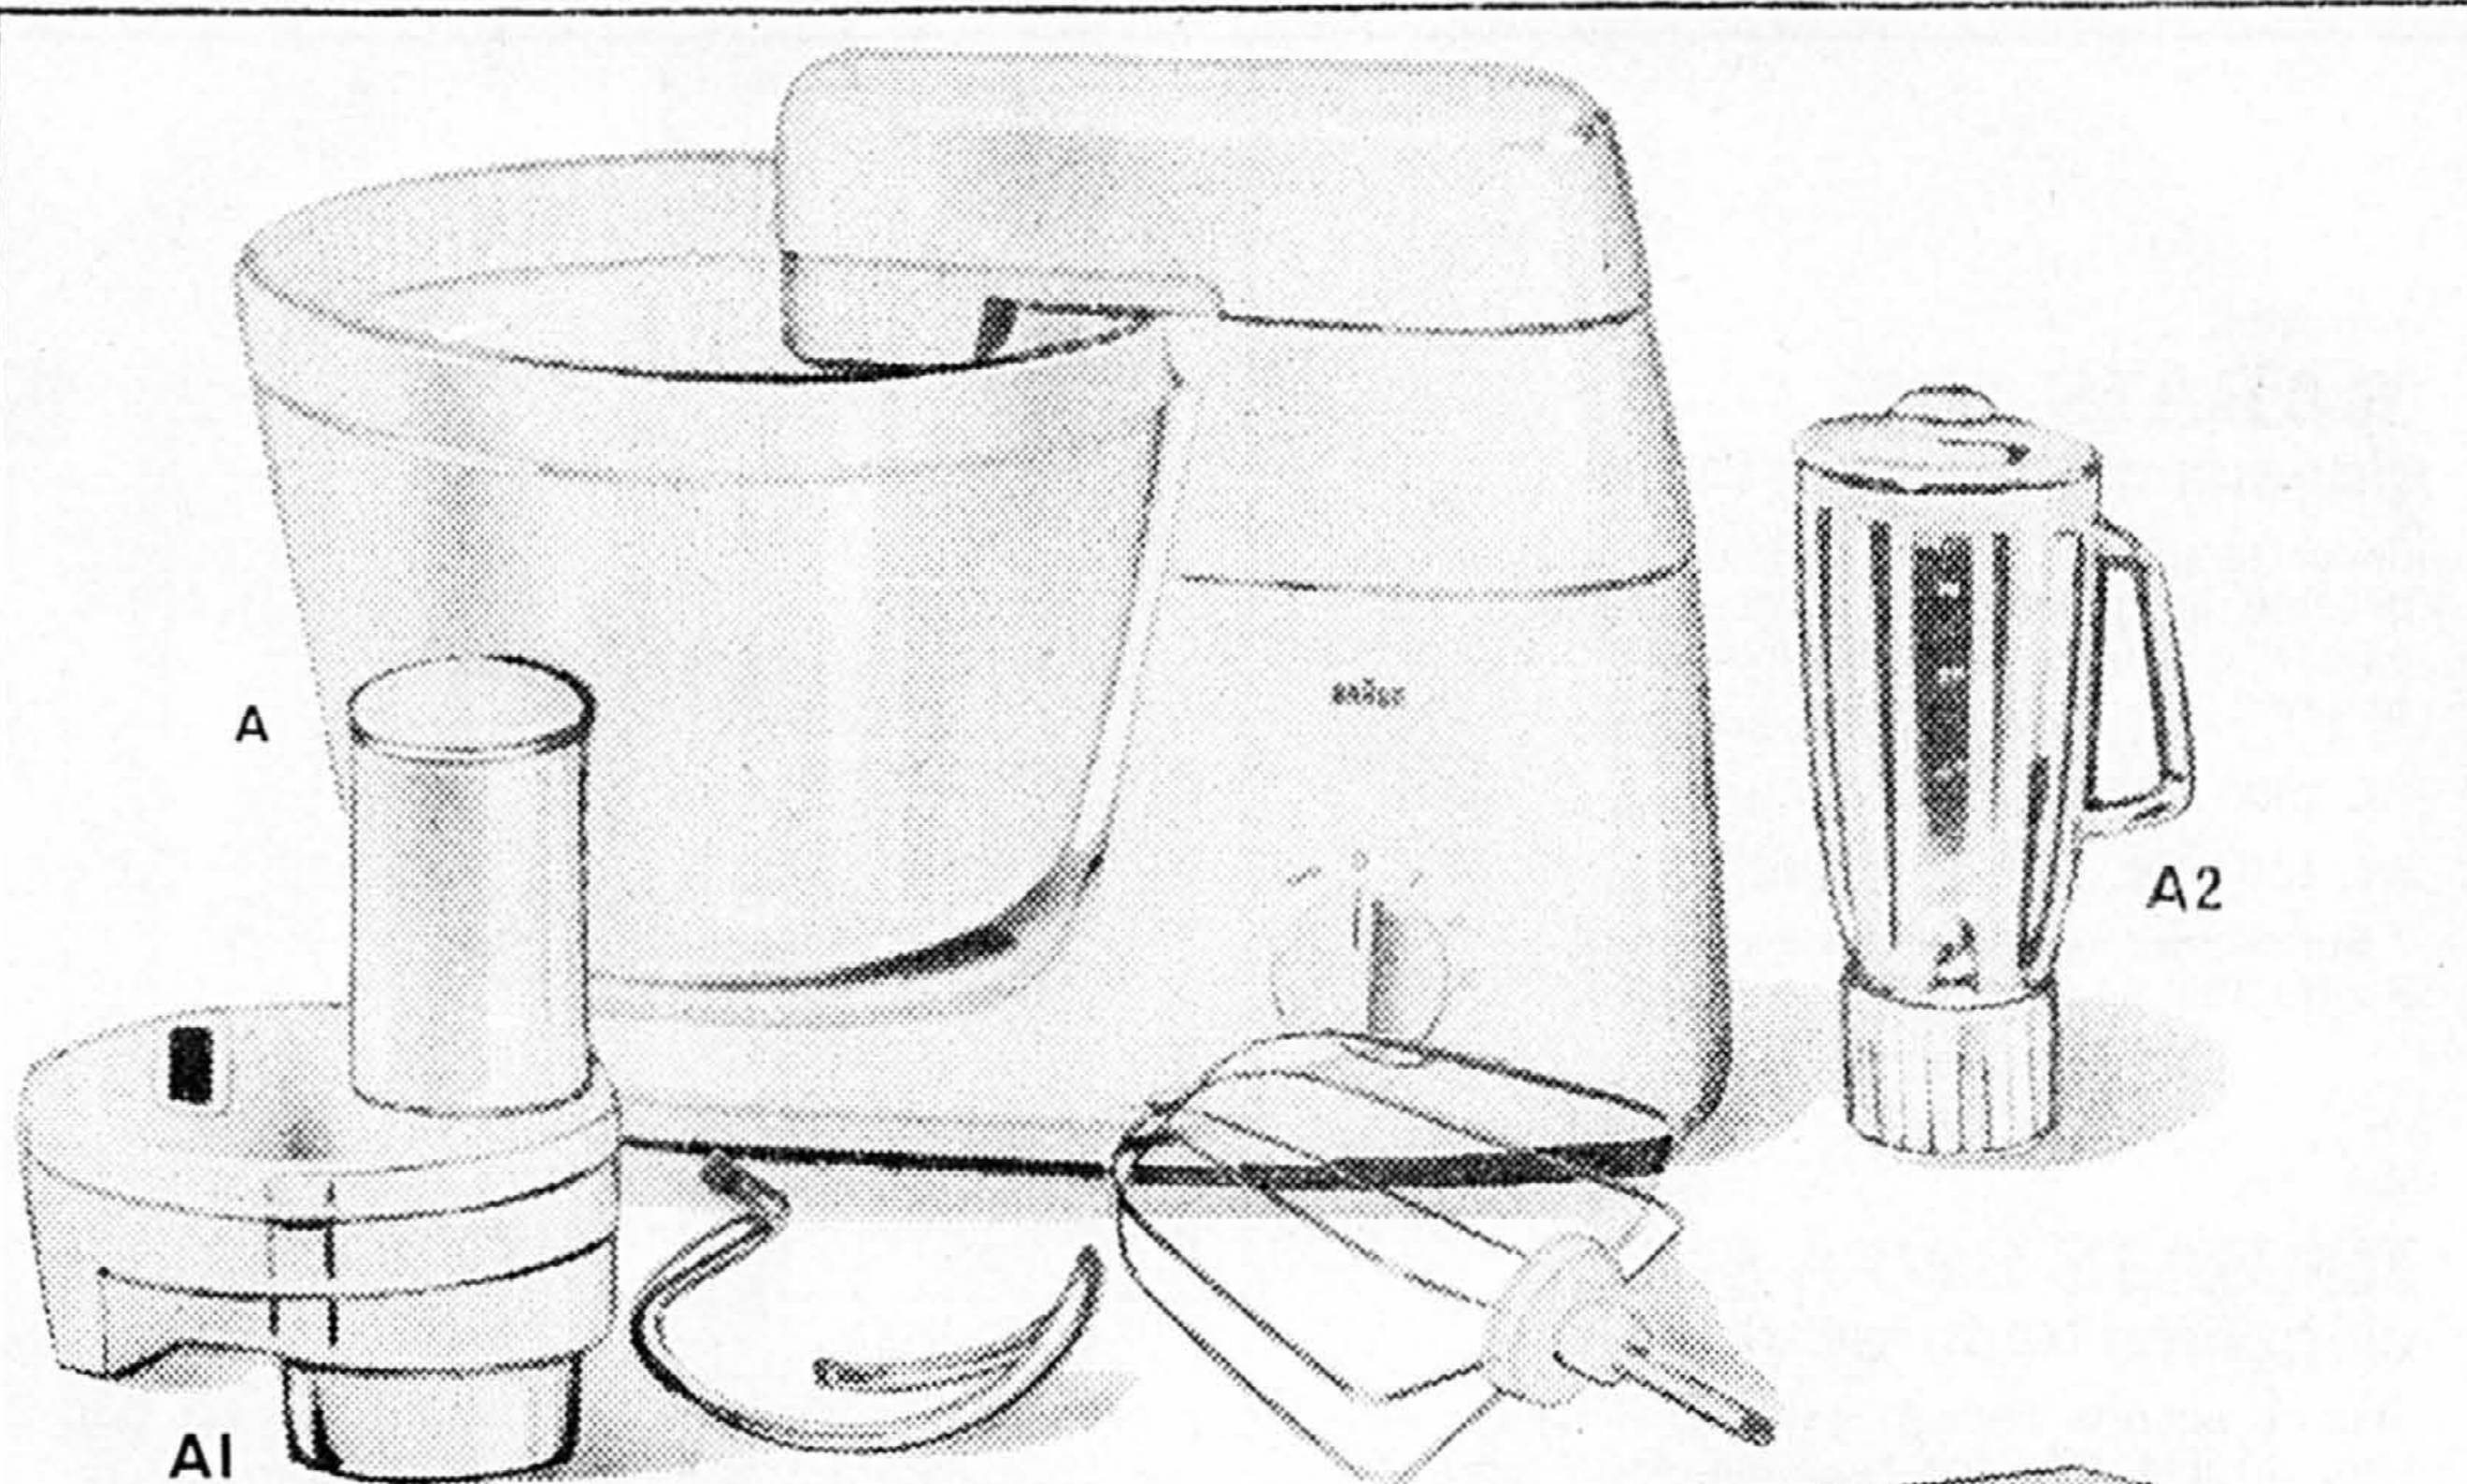

654-226 combiné de cuisine «Braun» avec accessoires

A. Combiné de cuisine «Braun». L'aidé-cuisinier par excellence. Mélange à peu près tous les aliments. Comprend: 2 bols à mélanger, batteur, fouet, crochet à pâte et spatule. Moteur 400 watts. Modèle KM321.
Prix Simpsons **179.99**
A1. Accessoire déchiqueteur. Modèle KS32. **64.99**
A2. Ens. pots à mélanger. Modèle KX32. **39.99**