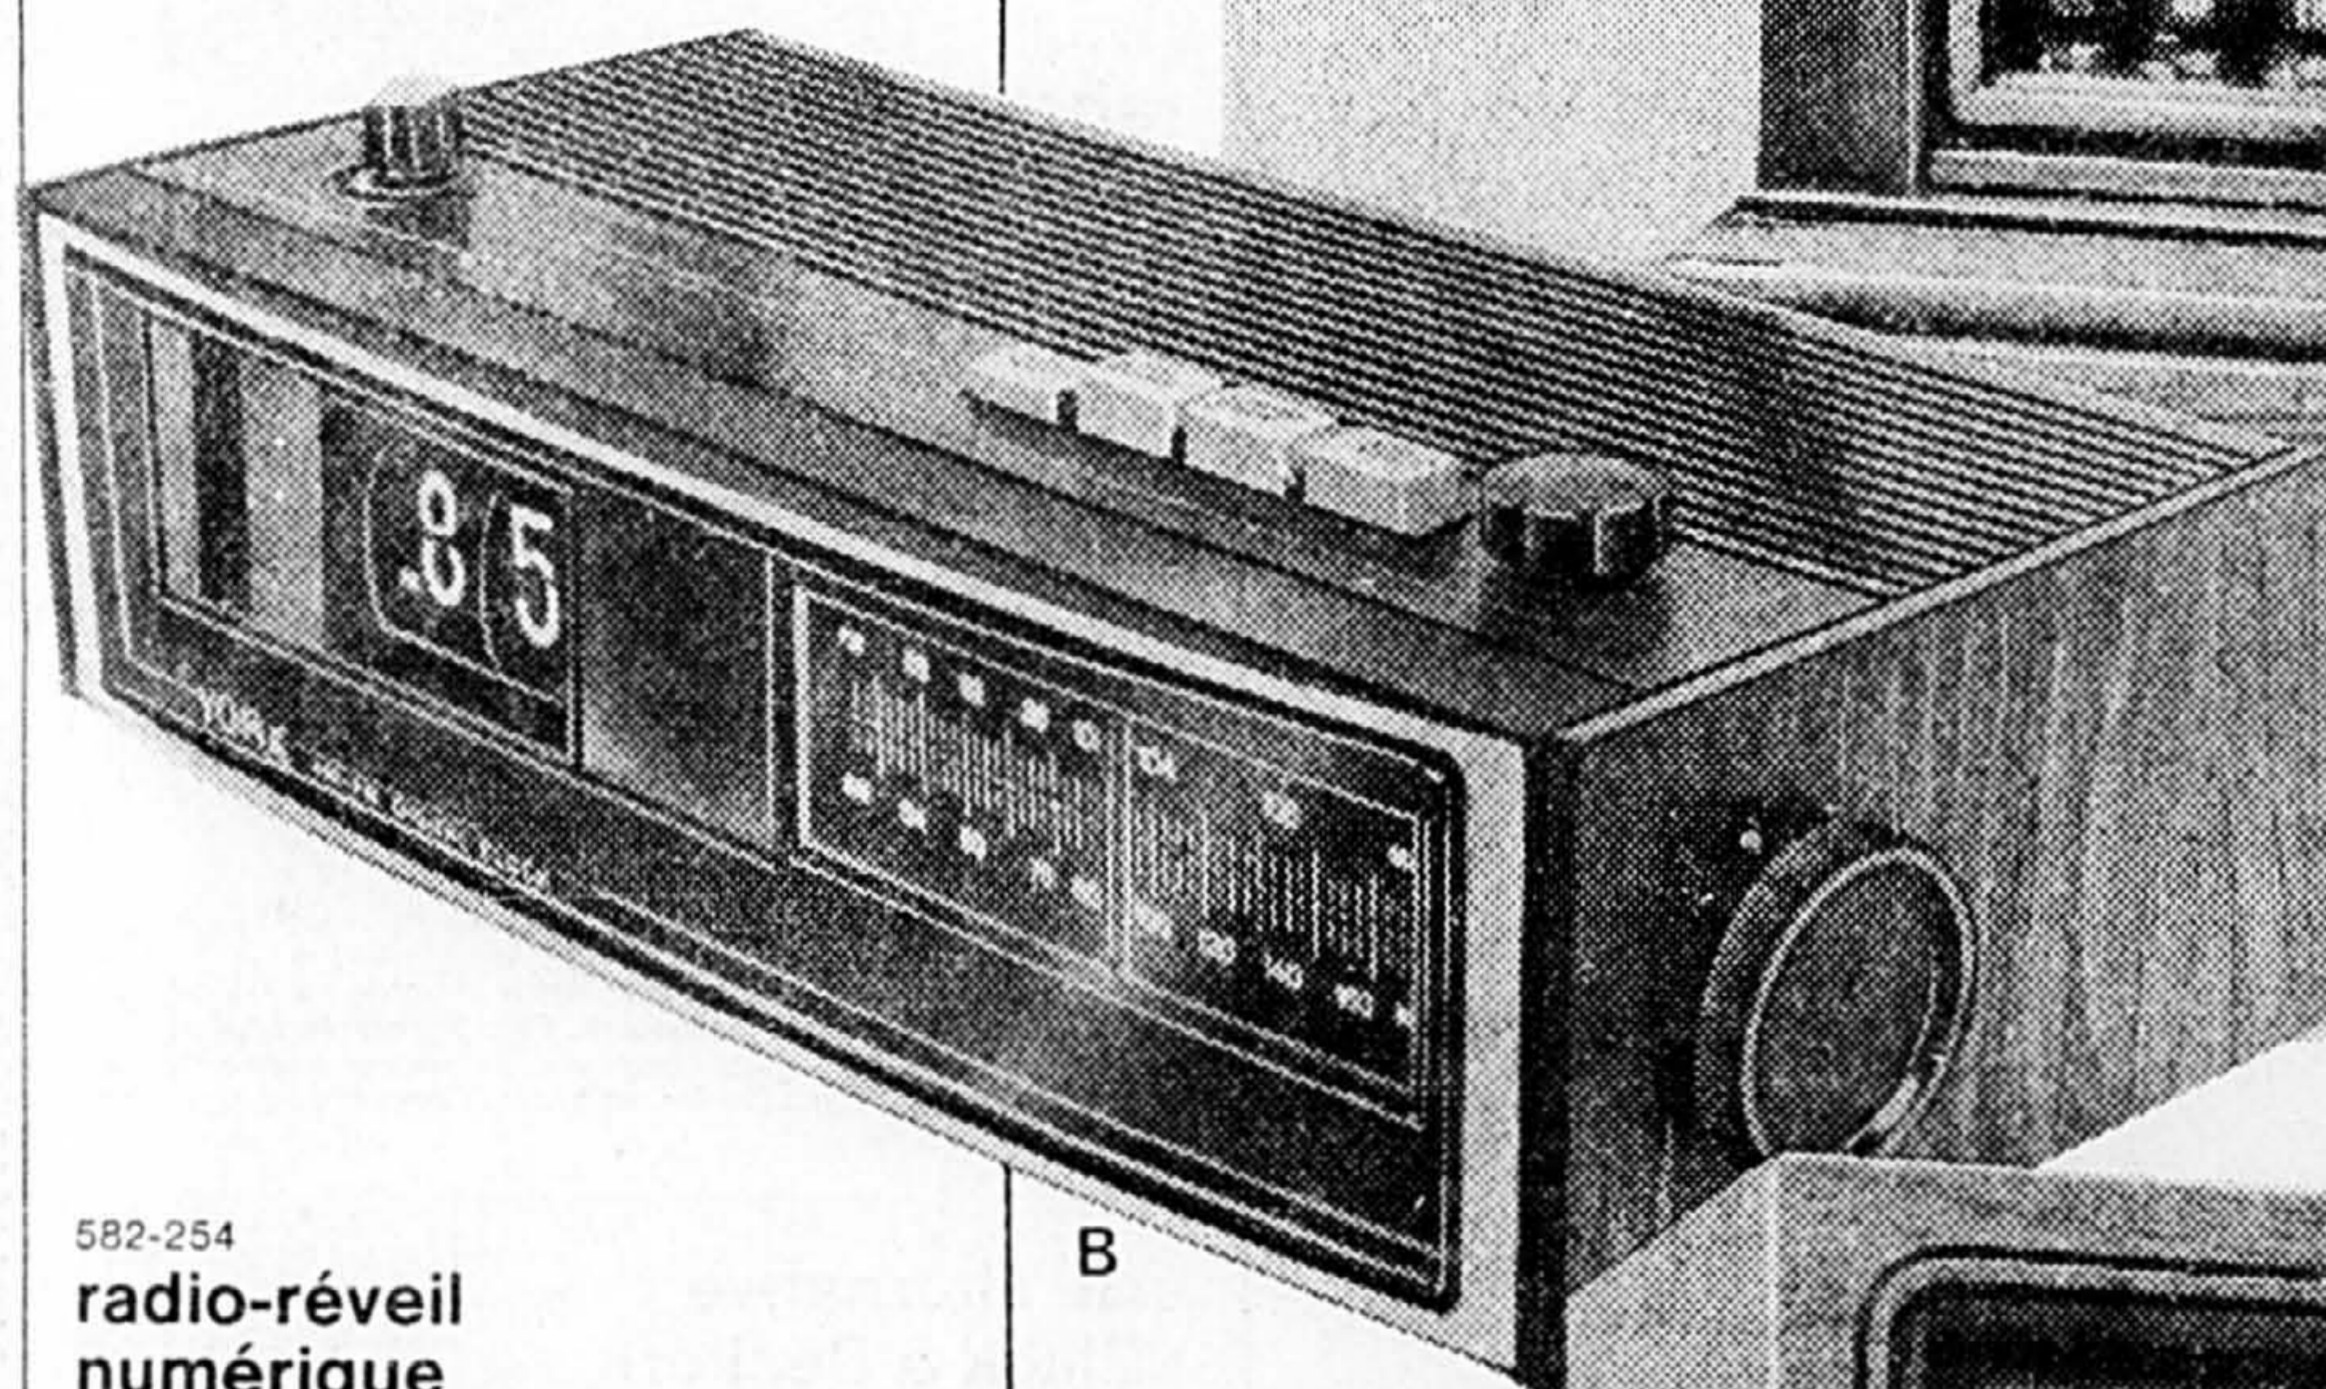

Renseignez-vous au sujet du plan facultatif de garantie prolongée de 2 ans de «RCA» (en supplément)

A

RCA

582-254
radio-réveil
numérique
AM/FM «Yorx»

Prix simpsons **29⁹⁹**

Modèle avec affichage numérique illuminé. Indicateurs AM/PM. Commandes boutons-poussoir montées sur le dessus, cadran illuminé à vernier coulissant. Réglage 24 heures pour réveil et arrêt automatique. Endormez-vous au son de votre musique préférée grâce à la minuterie sommeil 60 minutes. Antennes AM/FM et CAF (contrôle automatique de fréquences) incorporés. Coffret fini simili-noyer, env. 29.8 x 7.6 x 13.3 cm (11 3/4" x 3" x 5 1/4"). Modèle R5007.