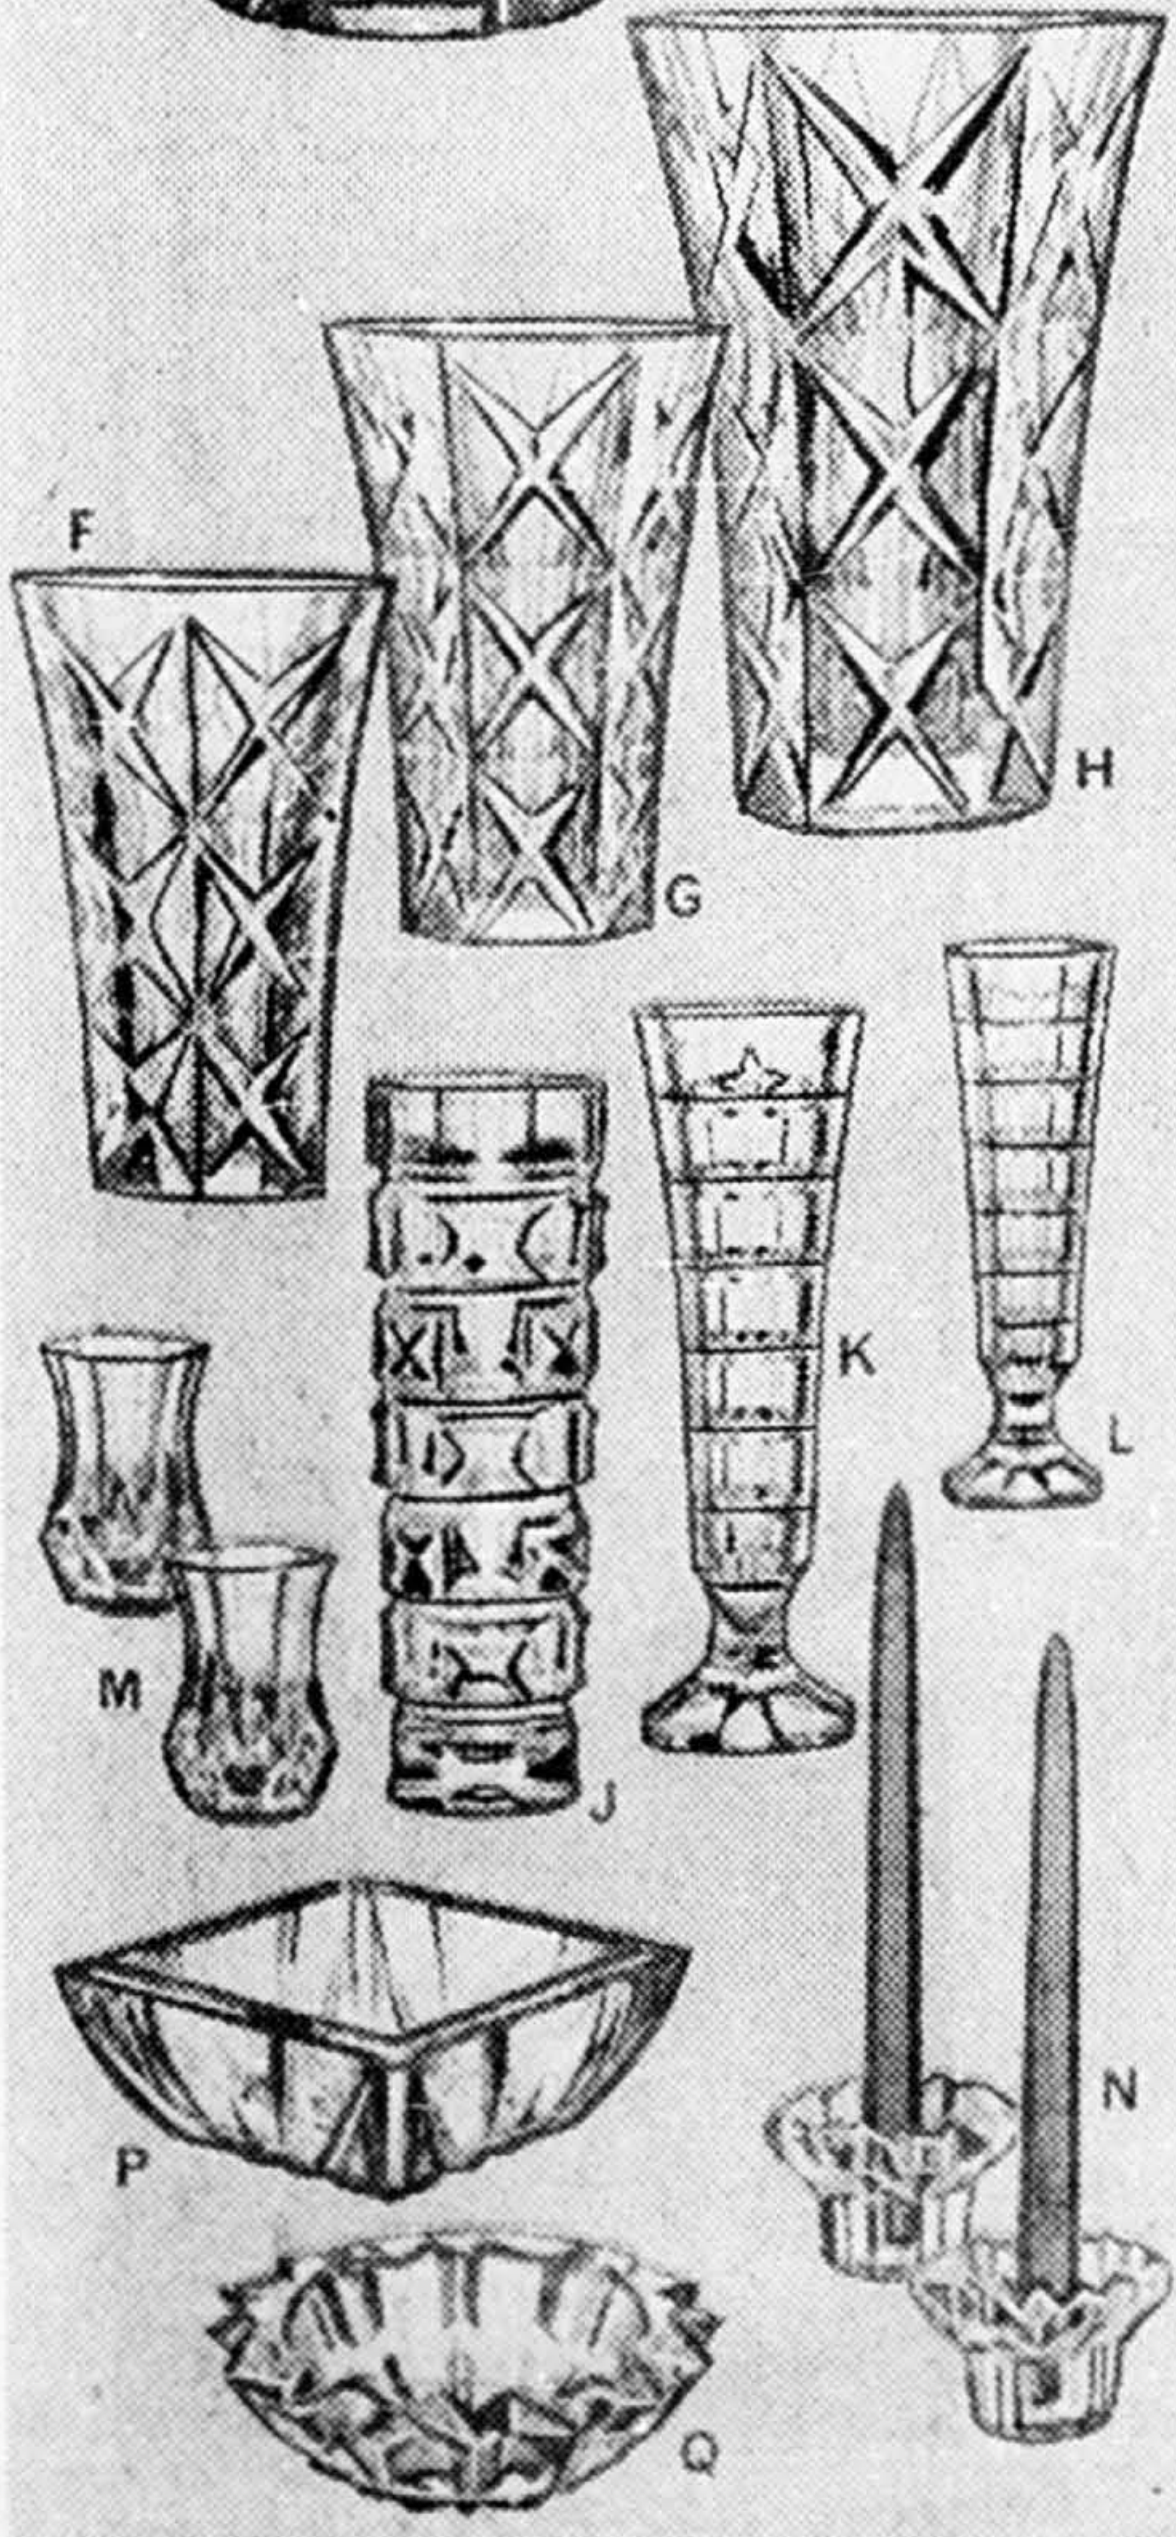

L. Vase «Soliflor» 6 3/4" **4⁵⁵**

M. Vase «Violette». Ens. de 2 **5⁷⁷**

N. Bougeoirs pai. **7⁷⁰**

P. Cendrier «Trianon» 5 1/2" **11³⁷**

Q. Cendrier «Angers» 5 1/2" **4⁷²**

R. Ens. à salade 7 pcs «Villandry» ... **28⁷⁰**