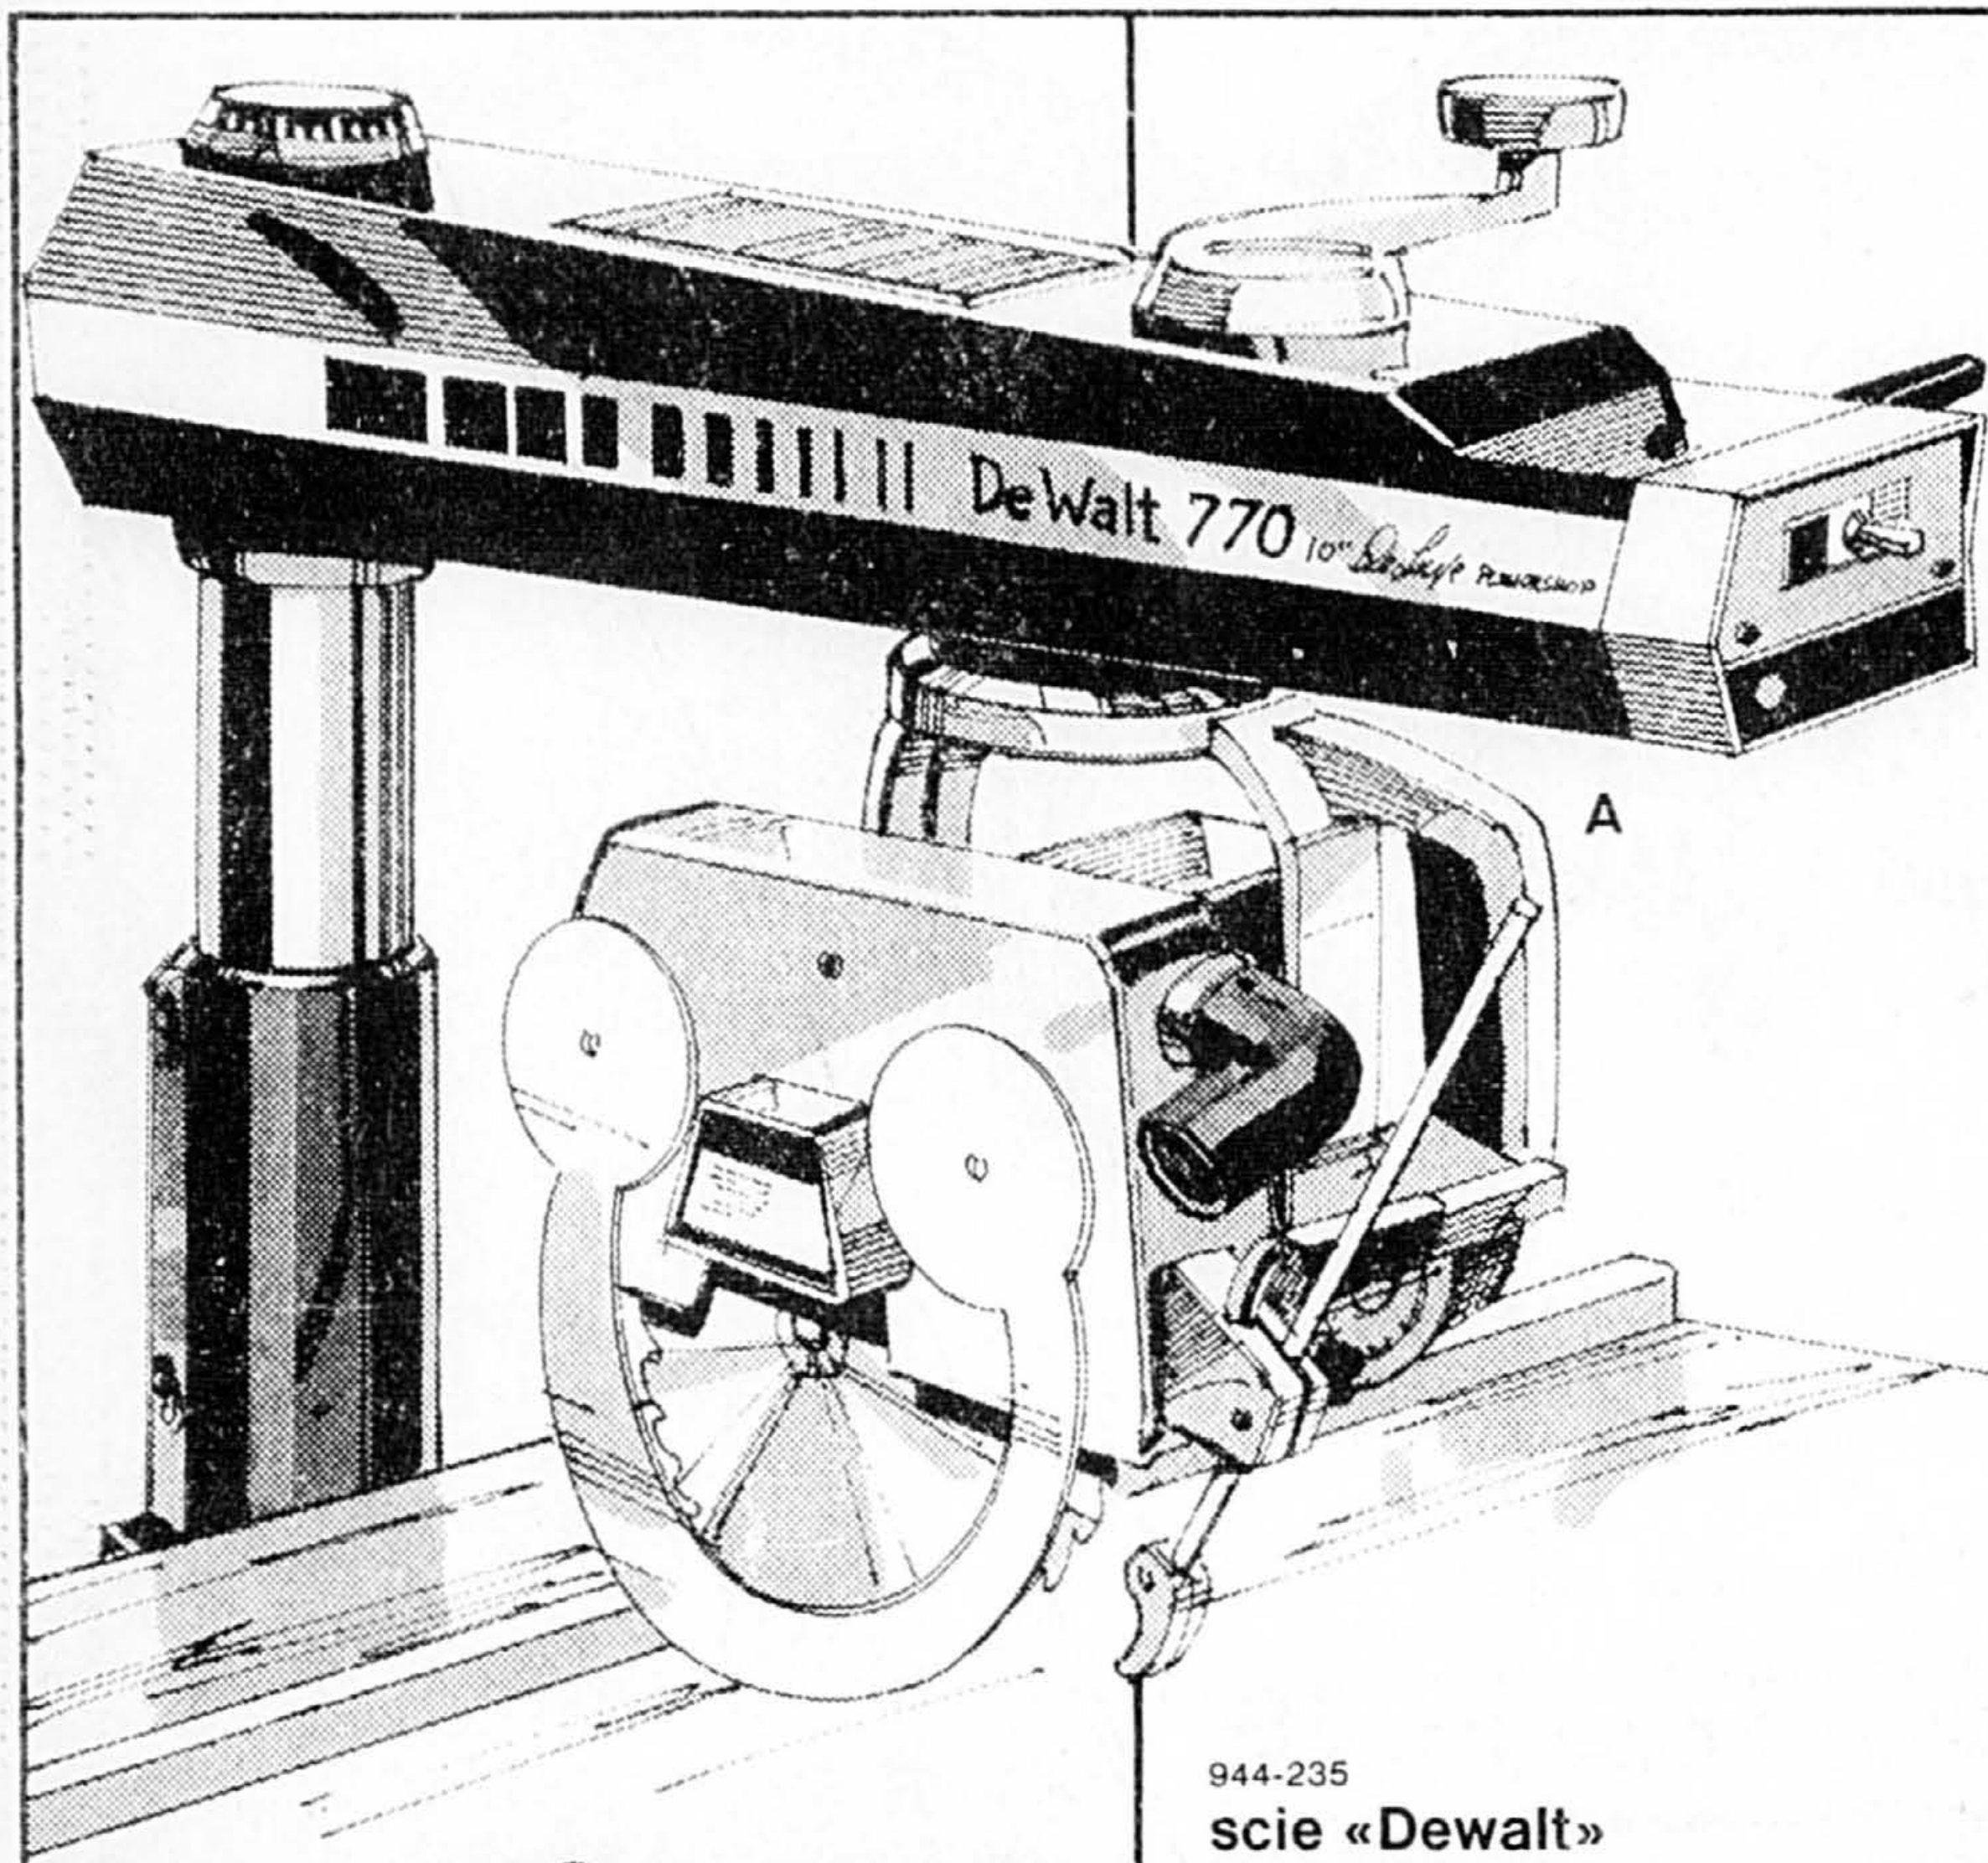

pour l'atelier

des outils pratiques et efficaces à bon compte

944-235
**scie «DeWalt»
«Power Shop» 10''**
Prix Simpsons **429⁹⁸**