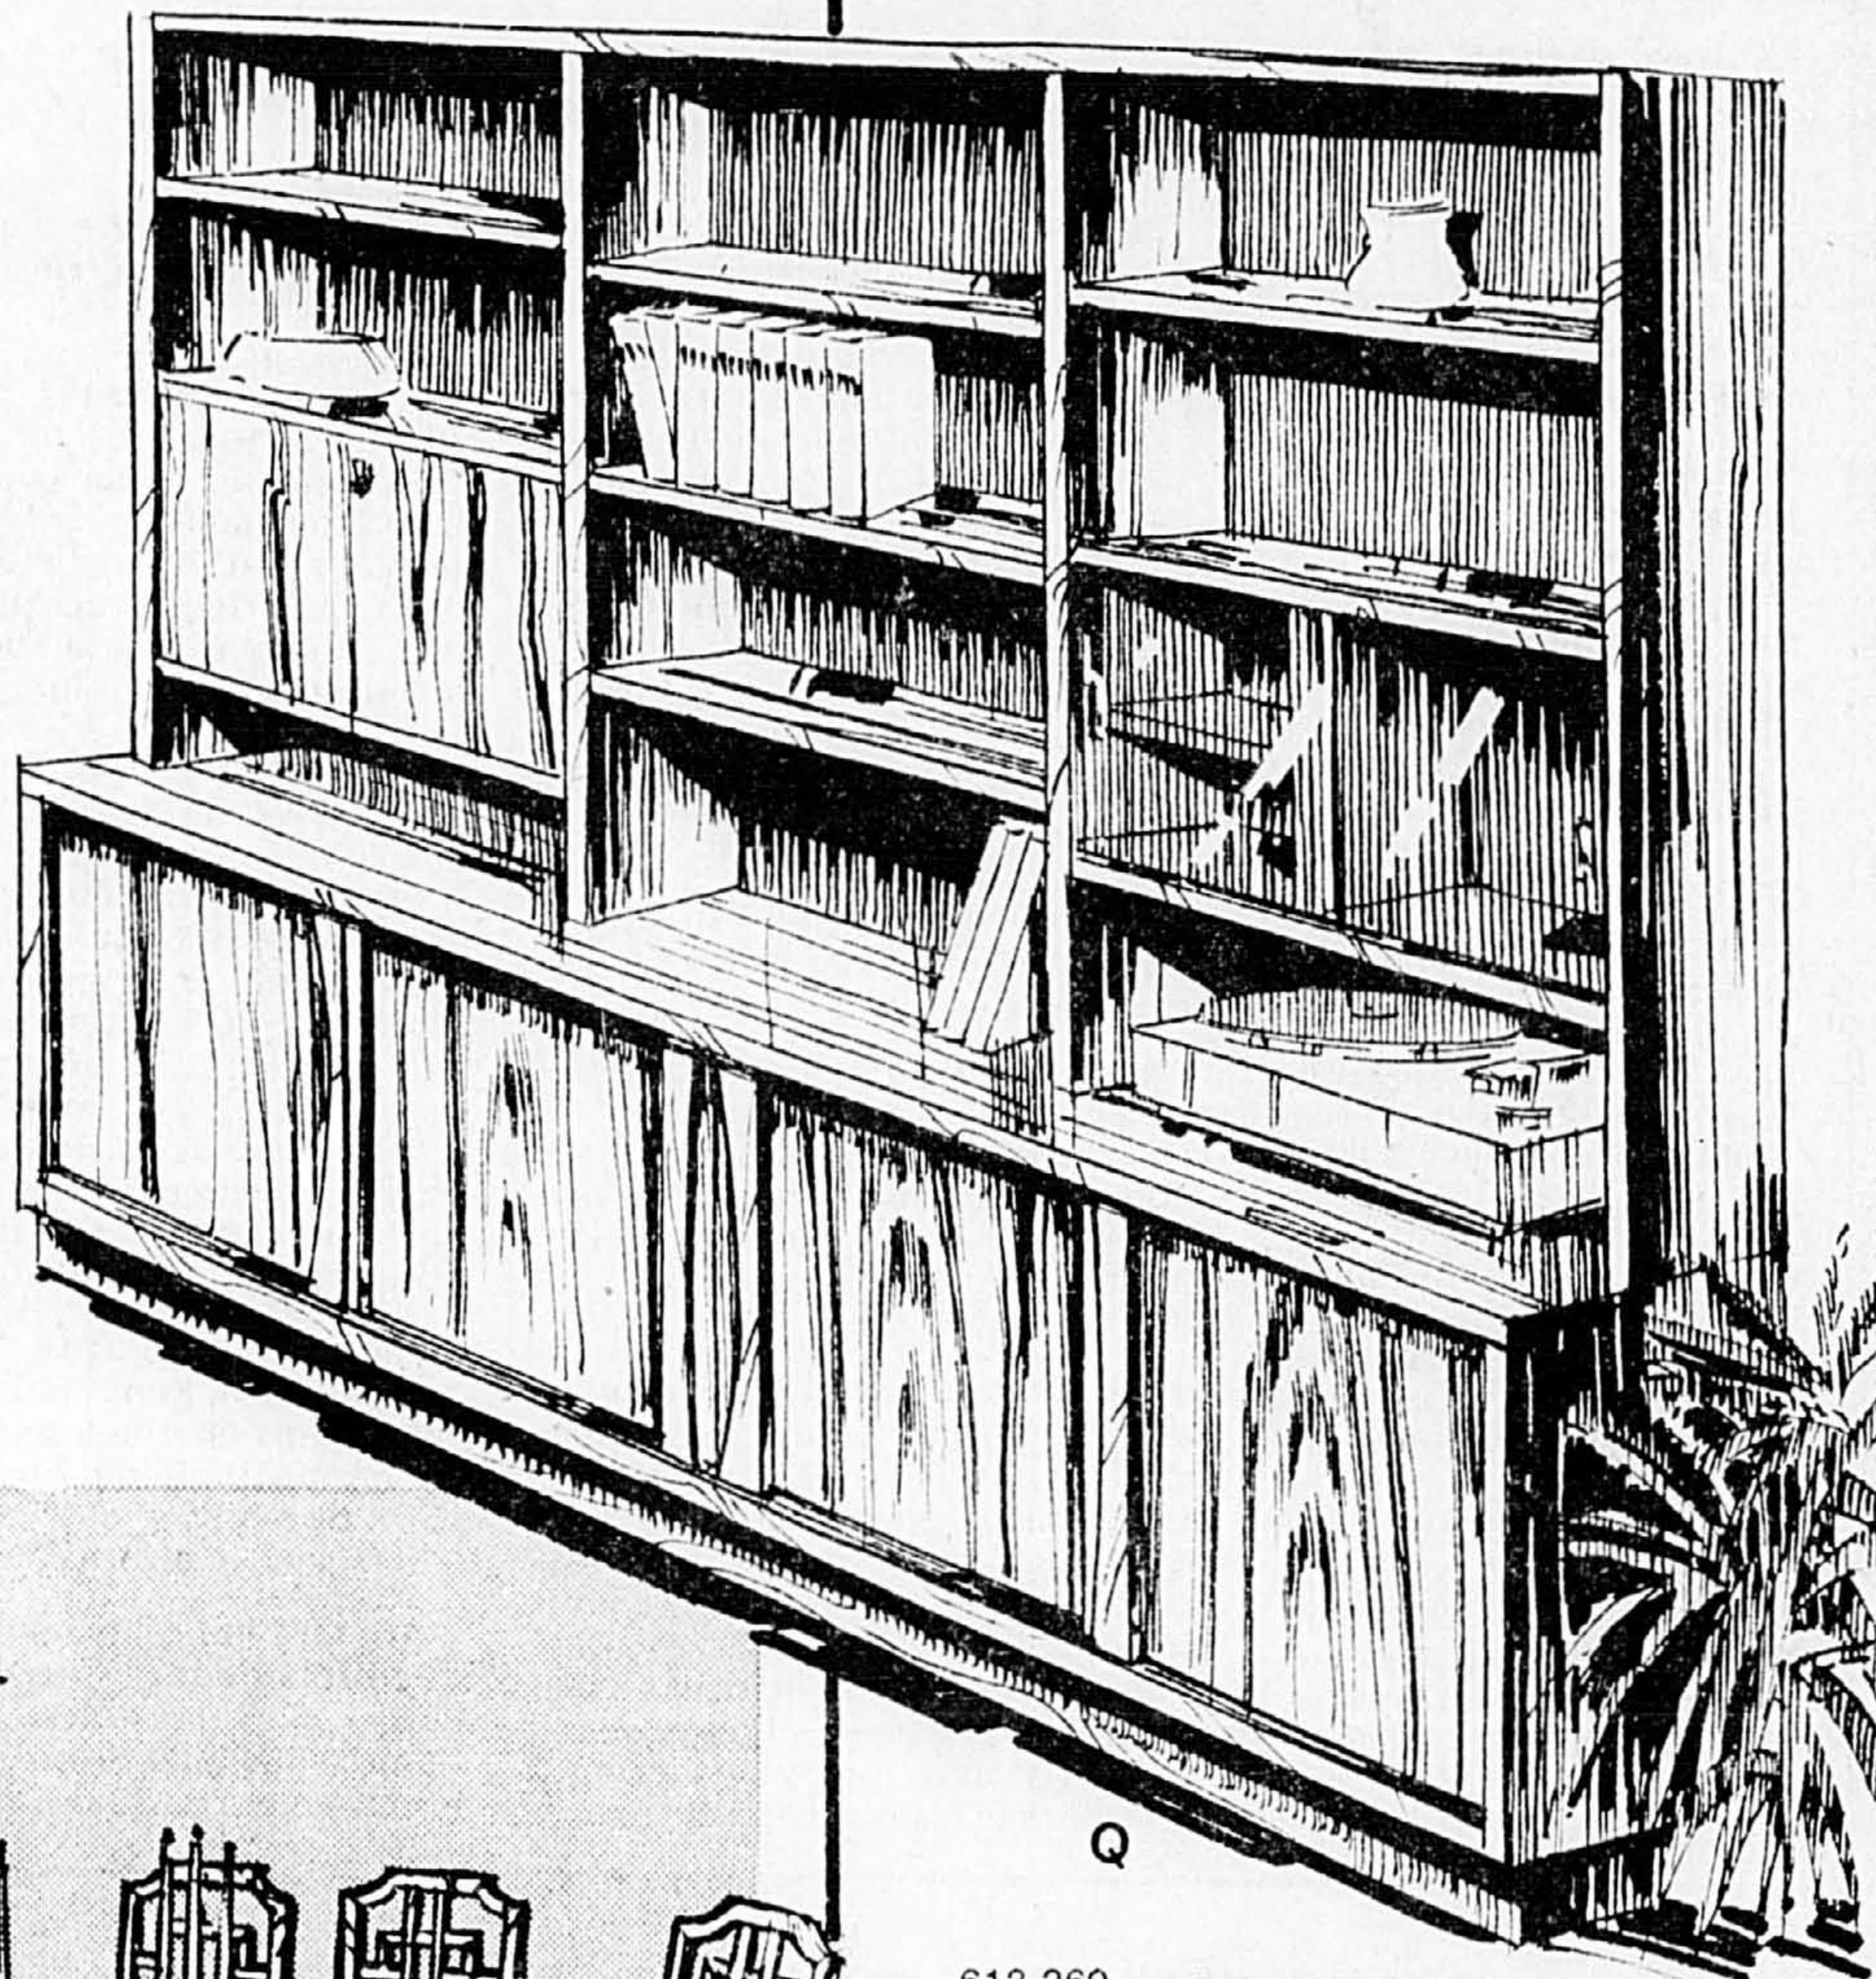

612-260
RABAIS $70
unité murale -
bibliothèque en teck
Prix ord. Simpsons 799.98
729⁹⁸

Q. Riche unité murale / bibliothèque en teck du Danemark qui rehaussera votre salle de séjour, salle familiale, etc. Placage teck sur centre en aggloméré avec bordure en teck massif. Unité de base 15 1/2" profonde, portes coulissantes, poignées en teck. Unité supérieure, 10 1/2", bar / secrétaire à panneau abattant, portes de verre et 5 étagères. Grandeur totale 76 1/2" x 67"