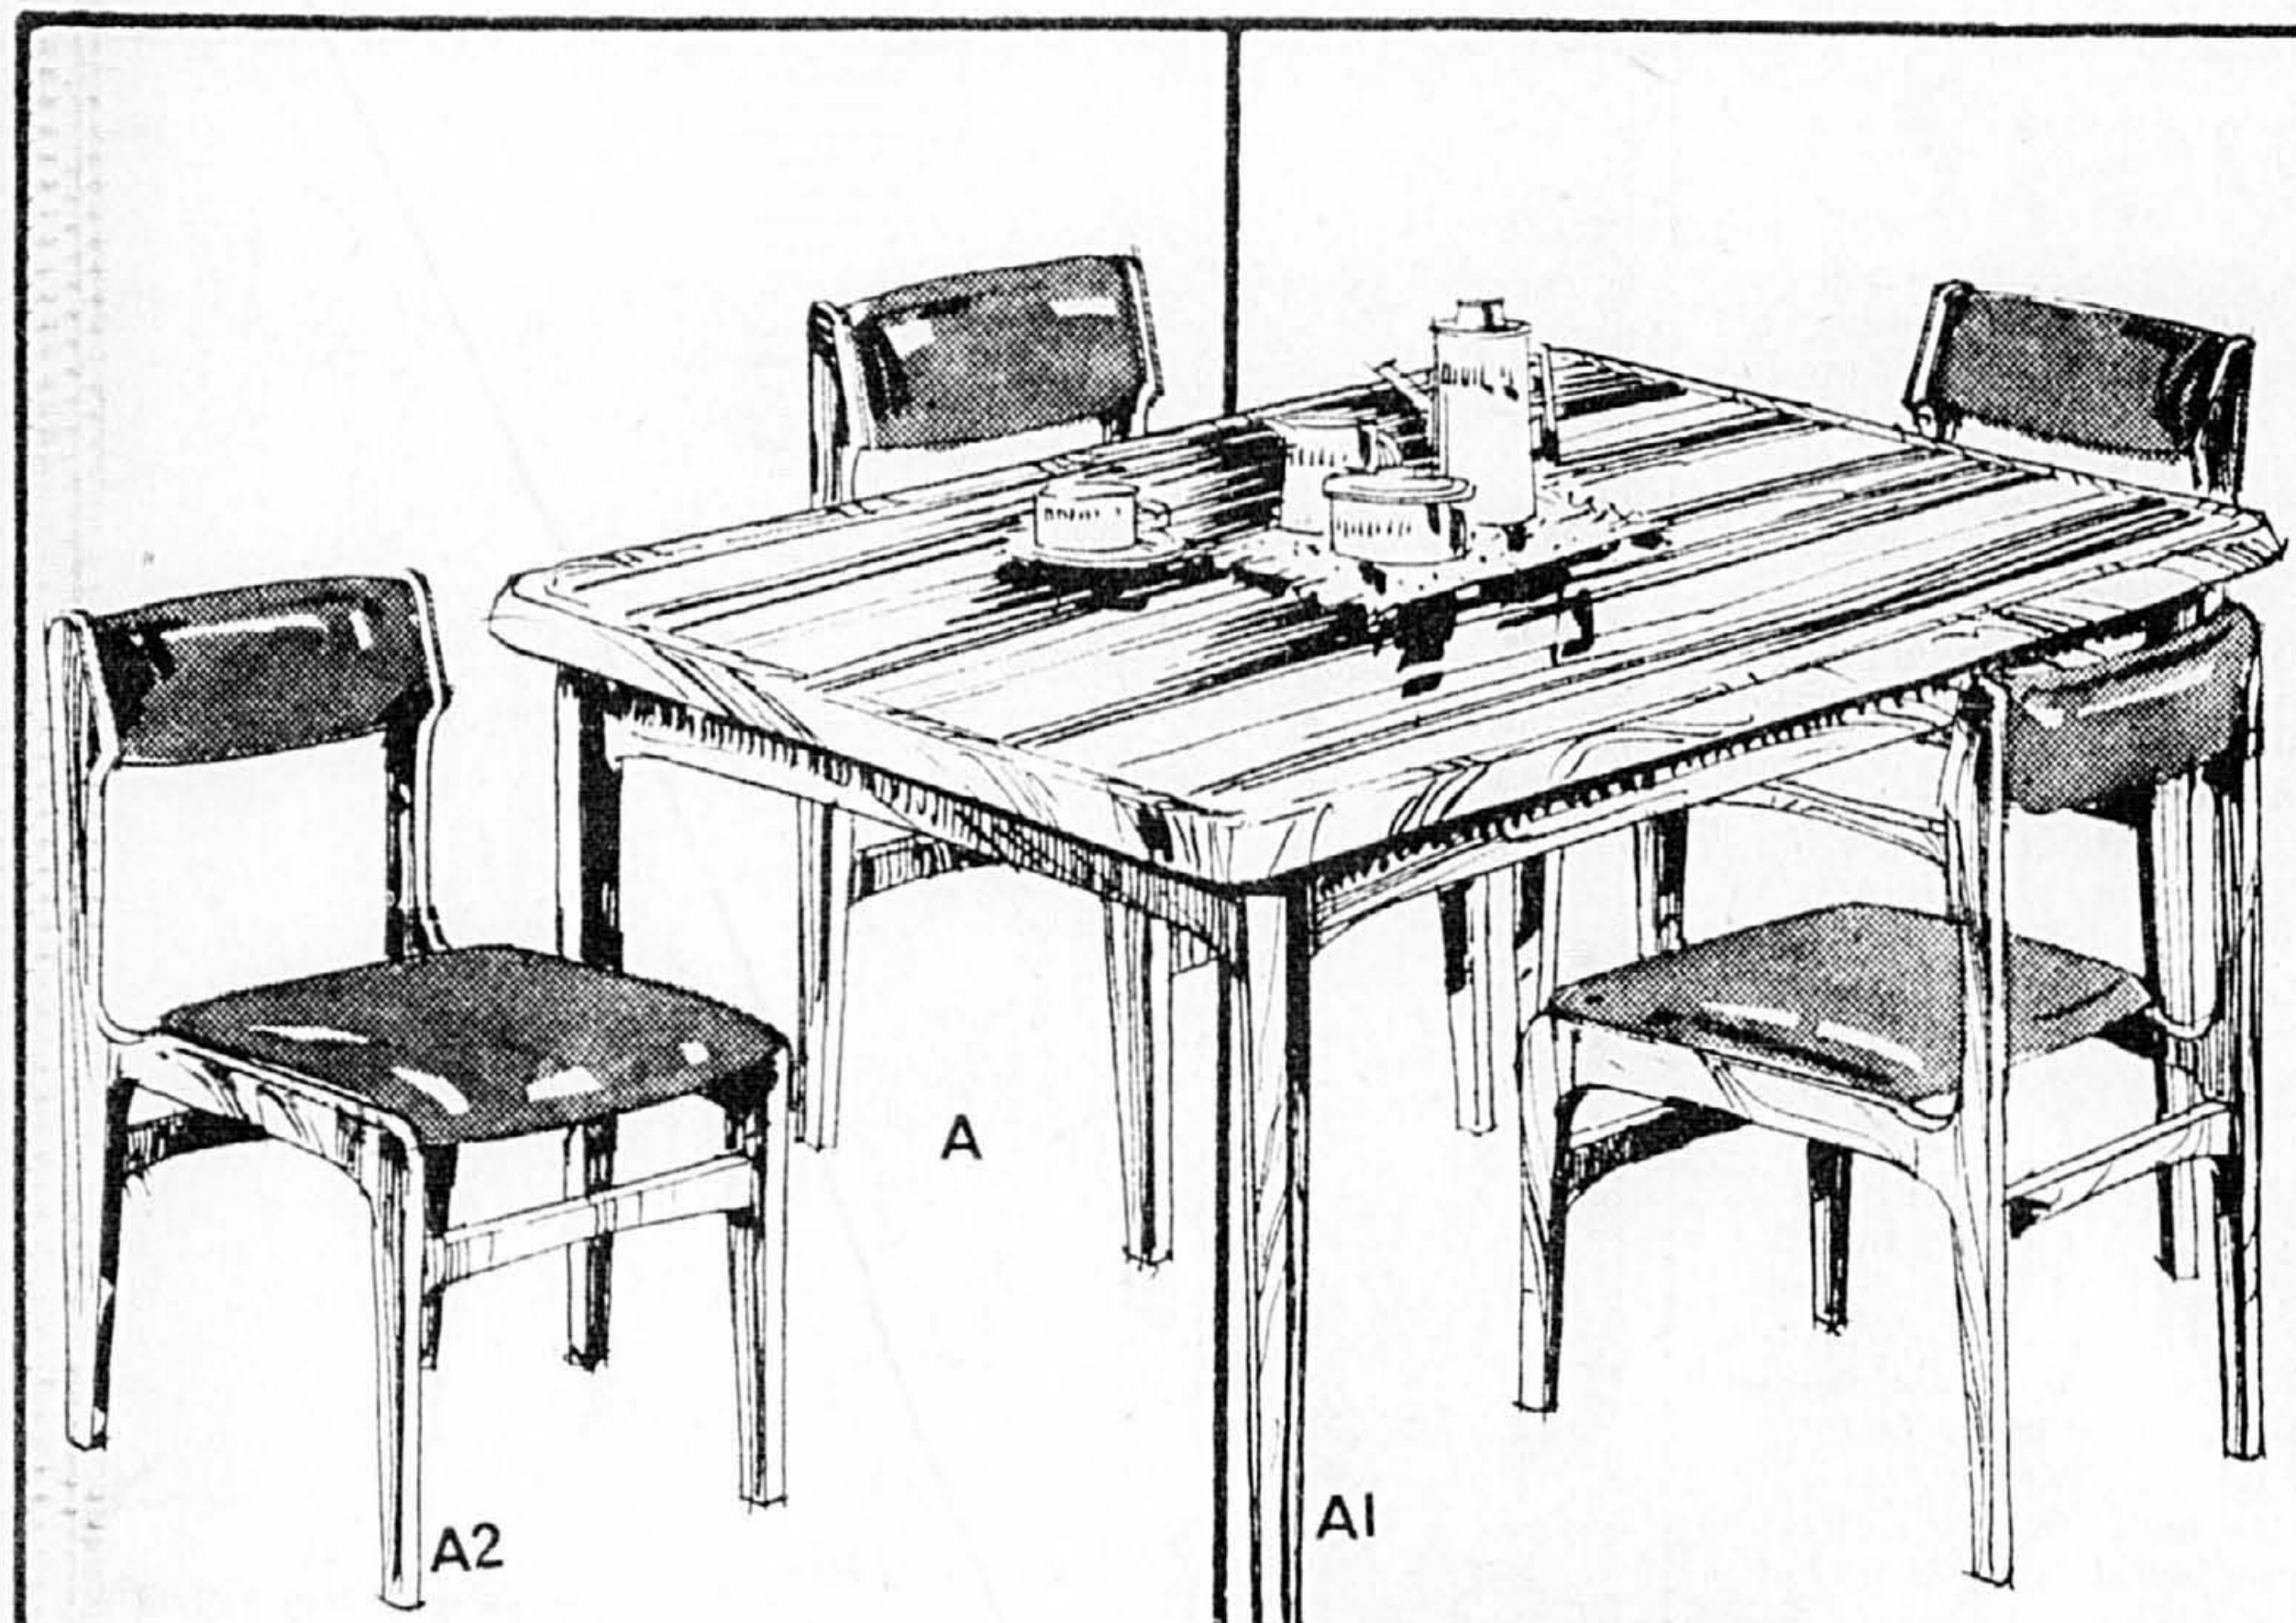

rabais $3 à $280

superbe mobilier pour un décor chaleureux

631-257
RABAIS 69.91
ens. dînette en
teck du Danemark
Prix ord. Simpsons 519.90
ens. 5-pces **444⁹⁹**

A. Pratique ensemble conçu pour appartements. Table 31 1/2" x 47 1/4", ext. à 82 1/2" avec rallonges dissimulées sous la table. Construction solide, dessus en placage teck, bordure en teck massif. Rallonges et pattes rectangulaires fuselées en teck massif de Birmanie, 4 chaises assorties en hêtre teint teck avec siège et dossier recouverts vinyle ton brun.

A1. Table Prix ord. Simpsons 259.98 **208⁹⁹**
A2. Chaise Prix ord. Simpsons 64.98 **59**

628-258
RABAIS $30 À 280.06
meubles «Mandarin»
pour salle à dîner

De «Henry Link». Meubles de style oriental pour un cachet exotique et mystérieux! Fabriqués en érable massif et placage d'érable, riche fini bois fruitier. Devant de portes rehaussées par le fil du frêne.

B. Ens. 6-pces comprend: vaisselier, table, 3 chaises et 1 fauteuil.

Prix ord. Simpsons 2430.00 **2149⁹⁴**

B.1	Vaisselle avec 2 tablettes de verre réglables, 2 portes en verre, 2 portes en bois, plateau d'argent et lumière intérieur. Env. 38" x 16" x 76"	Prix ord. Simpsons	Vente
		855.00	799⁹⁹
B.2.	Table avec 2 rallonges de 18". Env. 56" x 38" ext à 92"	705.00	599⁹⁹
B.3.	Chaise. Siège recouvrement ton rouille.	210.00	179⁹⁹
B.4.	Fauteuil. Siège recouvrement ton rouille.	240.00	209⁹⁹

621-259
RABAIS 3.70 À 32.98
meubles style colonial
pour chambre à coucher

Pour une chambre à coucher de toute beauté, Simpsons vous propose des meubles de style colonial avec 2 choix de finition: blanc lustré ou fini pin. Fabrication canadienne. Cadres, devants et côtés en bois dur, dessus en «masonite» et tiroirs avec guide central.

C.	Miroir pour commode double, 25 1/2" x 33 1/2"	Prix ord. Simpsons	Vente
		36.98	33²⁸
D.	Commode double, 47" x 16 1/2" x 31"	124.98	112⁴⁸
E.	Table de nuit, 16" x 14" x 25 1/2"	41.98	36⁹⁸
F.	Lit à barreaux 39" ou 54"	82.98	67⁴⁸
G.	Chiffonnier 4 tiroirs 28" x 16 1/2" x 37 1/2"	89.98	80⁹⁸
H.	Commode triple, 60" x 16 1/2" x 31"	168.98	152⁰⁰
J.	Miroir pour commode triple, 37 1/2" x 16 1/2" x 33 1/2"	49.98	44⁹⁸
K.	Etagère, 46" x 9" x 40 1/2"	82.98	74⁹⁸
L.	Bureau, 47" x 16 1/2" x 31"	114.98	103⁴⁸
M.	Lit princesse 39"	149.98	134⁹⁸
N.	Chiffonnier 5 tiroirs, 28" x 16 1/2" x 37 1/2"	104.98	94⁴⁸
P.	Chiffonnier 3 tiroirs, 30" x 16 1/2" x 31 1/2"	84.98	76⁴⁸

Toutes les dimensions sont approximatives

Rayon 401, au sixième, centre-ville. Aussi à Fairview, Anjou, Laval et St-Bruno

842-7221

le numéro à composer pour livraison sans frais (dans notre zone régulière)