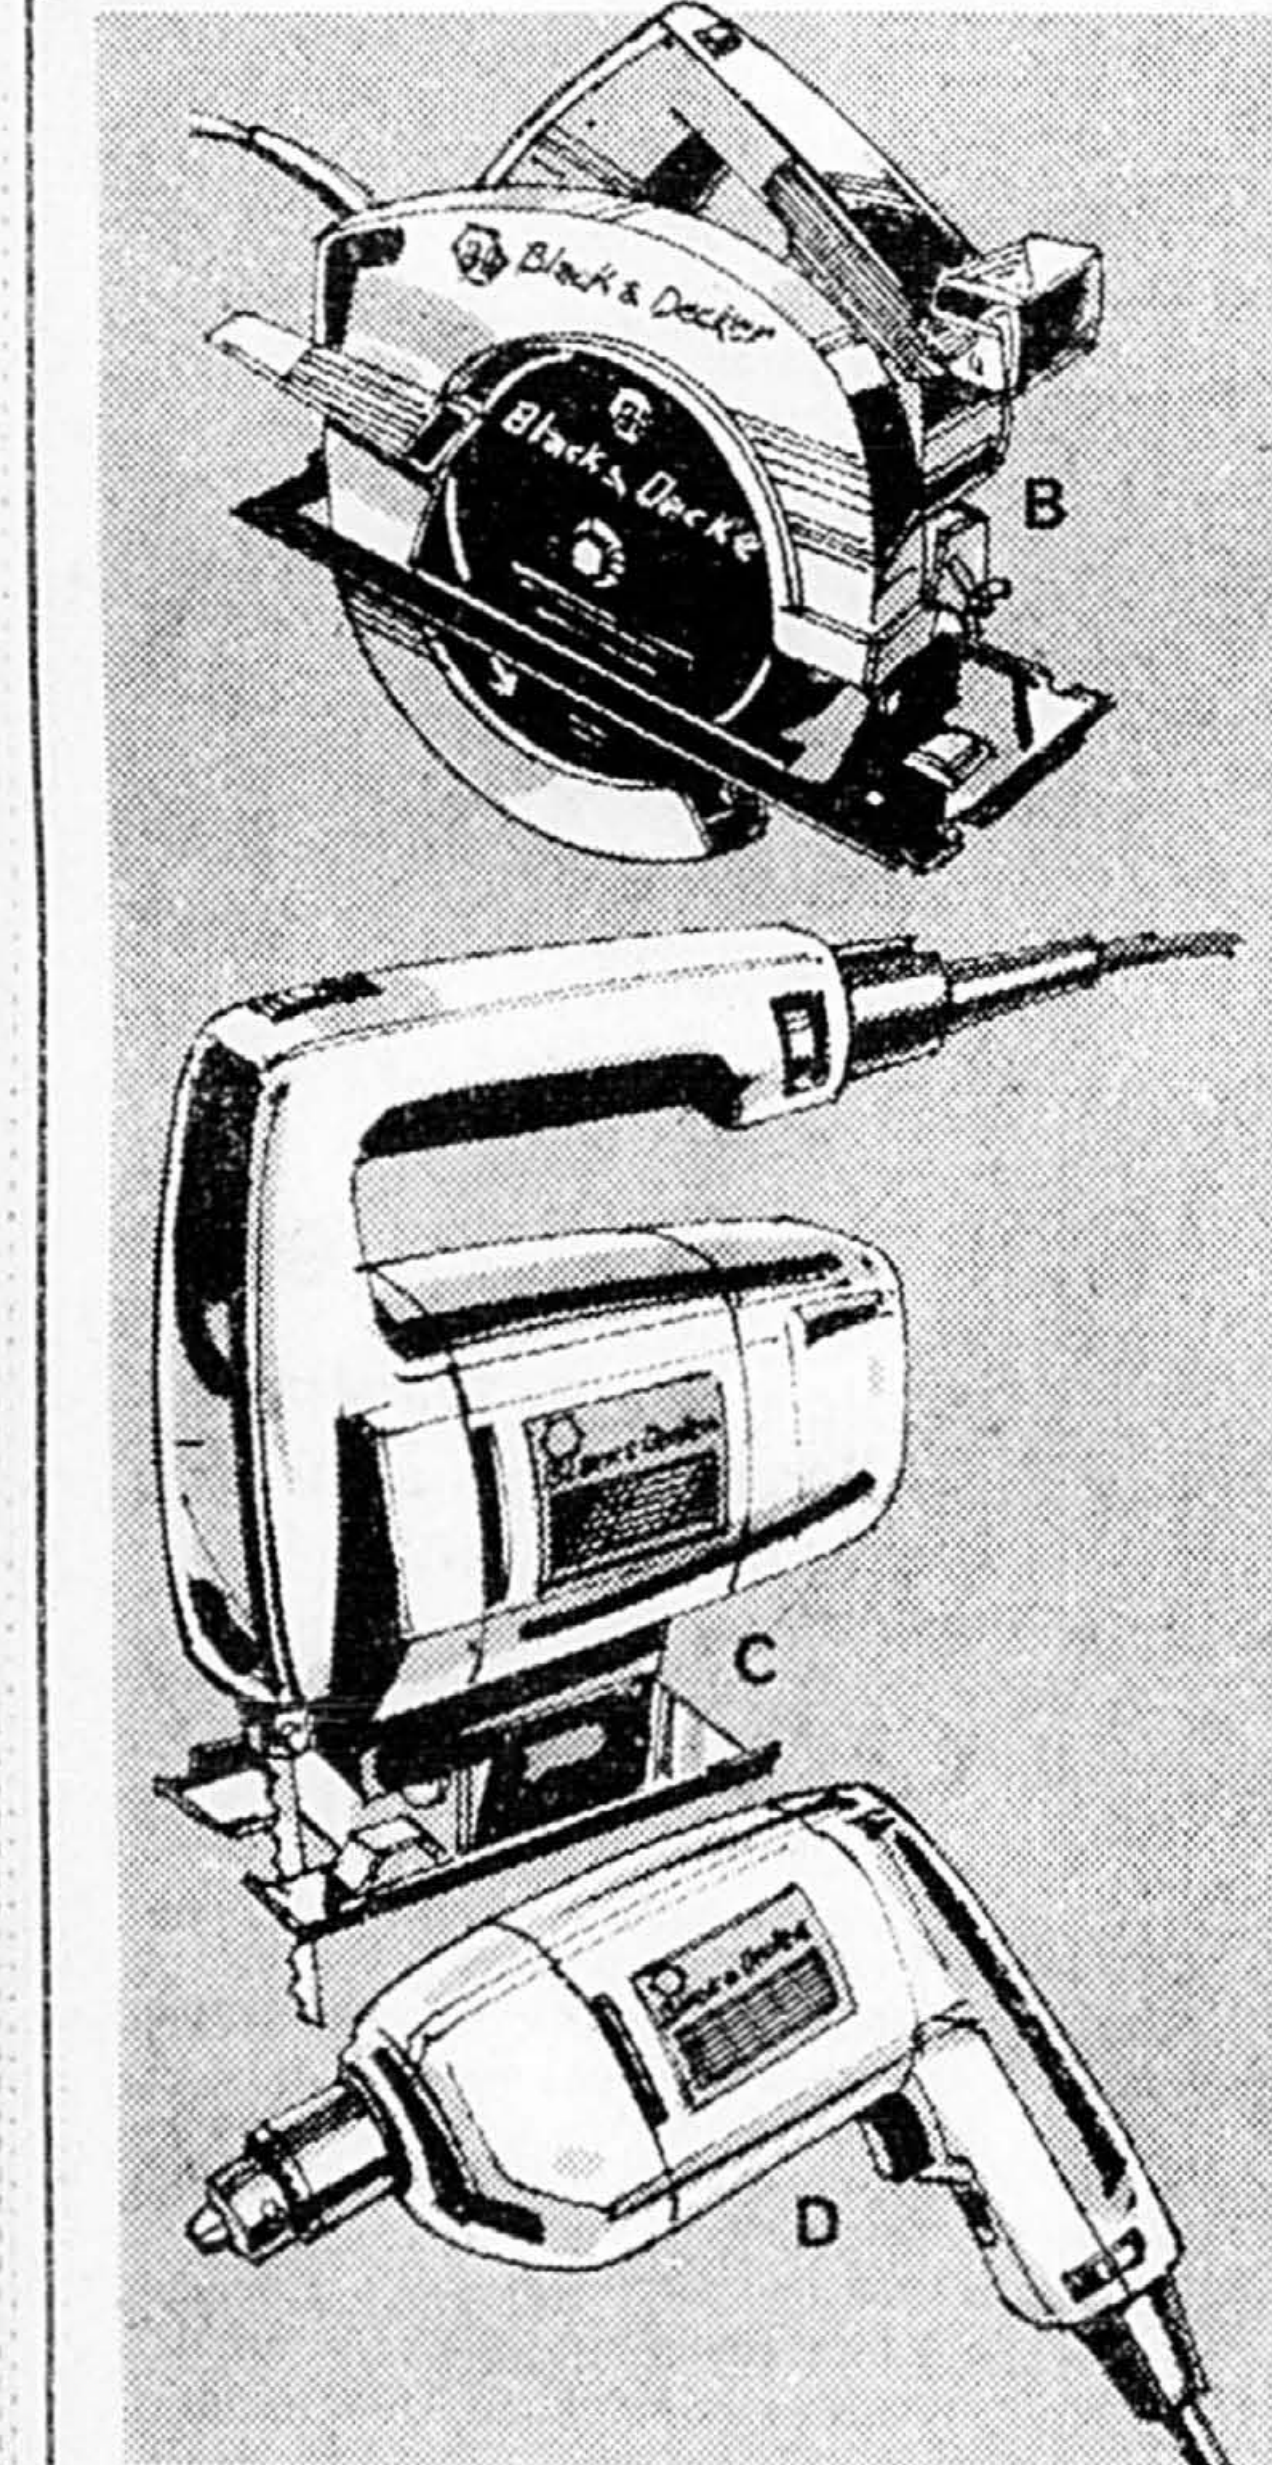

944-236
**scie circulaire 7 1/4''
«Black & Decker»**
Prix Simpsons **37⁹⁹**

944-237
**scie à découper
2 vitesses**
Prix Simpsons **21⁴⁹**

944-238
**perceuse à vitesse
réglable 3/8''**
Prix Simpsons **33⁹⁹**

N. Modèle «Rockwell/Beaver» complet avec moteur 1/4 h.p., 12.6 amp. — 3450 rpm, support et rallonges. Coupe pièces de 1 1/2'' à 45°, coupe en refente jusqu'au centre panneaux 30''. Banc de 12 1/2'' devant lame pour coupe maximale. Le guide de refente s'aligne automatiquement. Protecteur de lame transparent, dispositif anti-retour et anti-éclaboussures. Roulement à billes. Table 22'' x 32'' avec rallonges. Modèle 34-580C

Rayon 690, au sous-sol, centre-ville. Aussi à Fairview, Anjou, Laval et St-Basile.