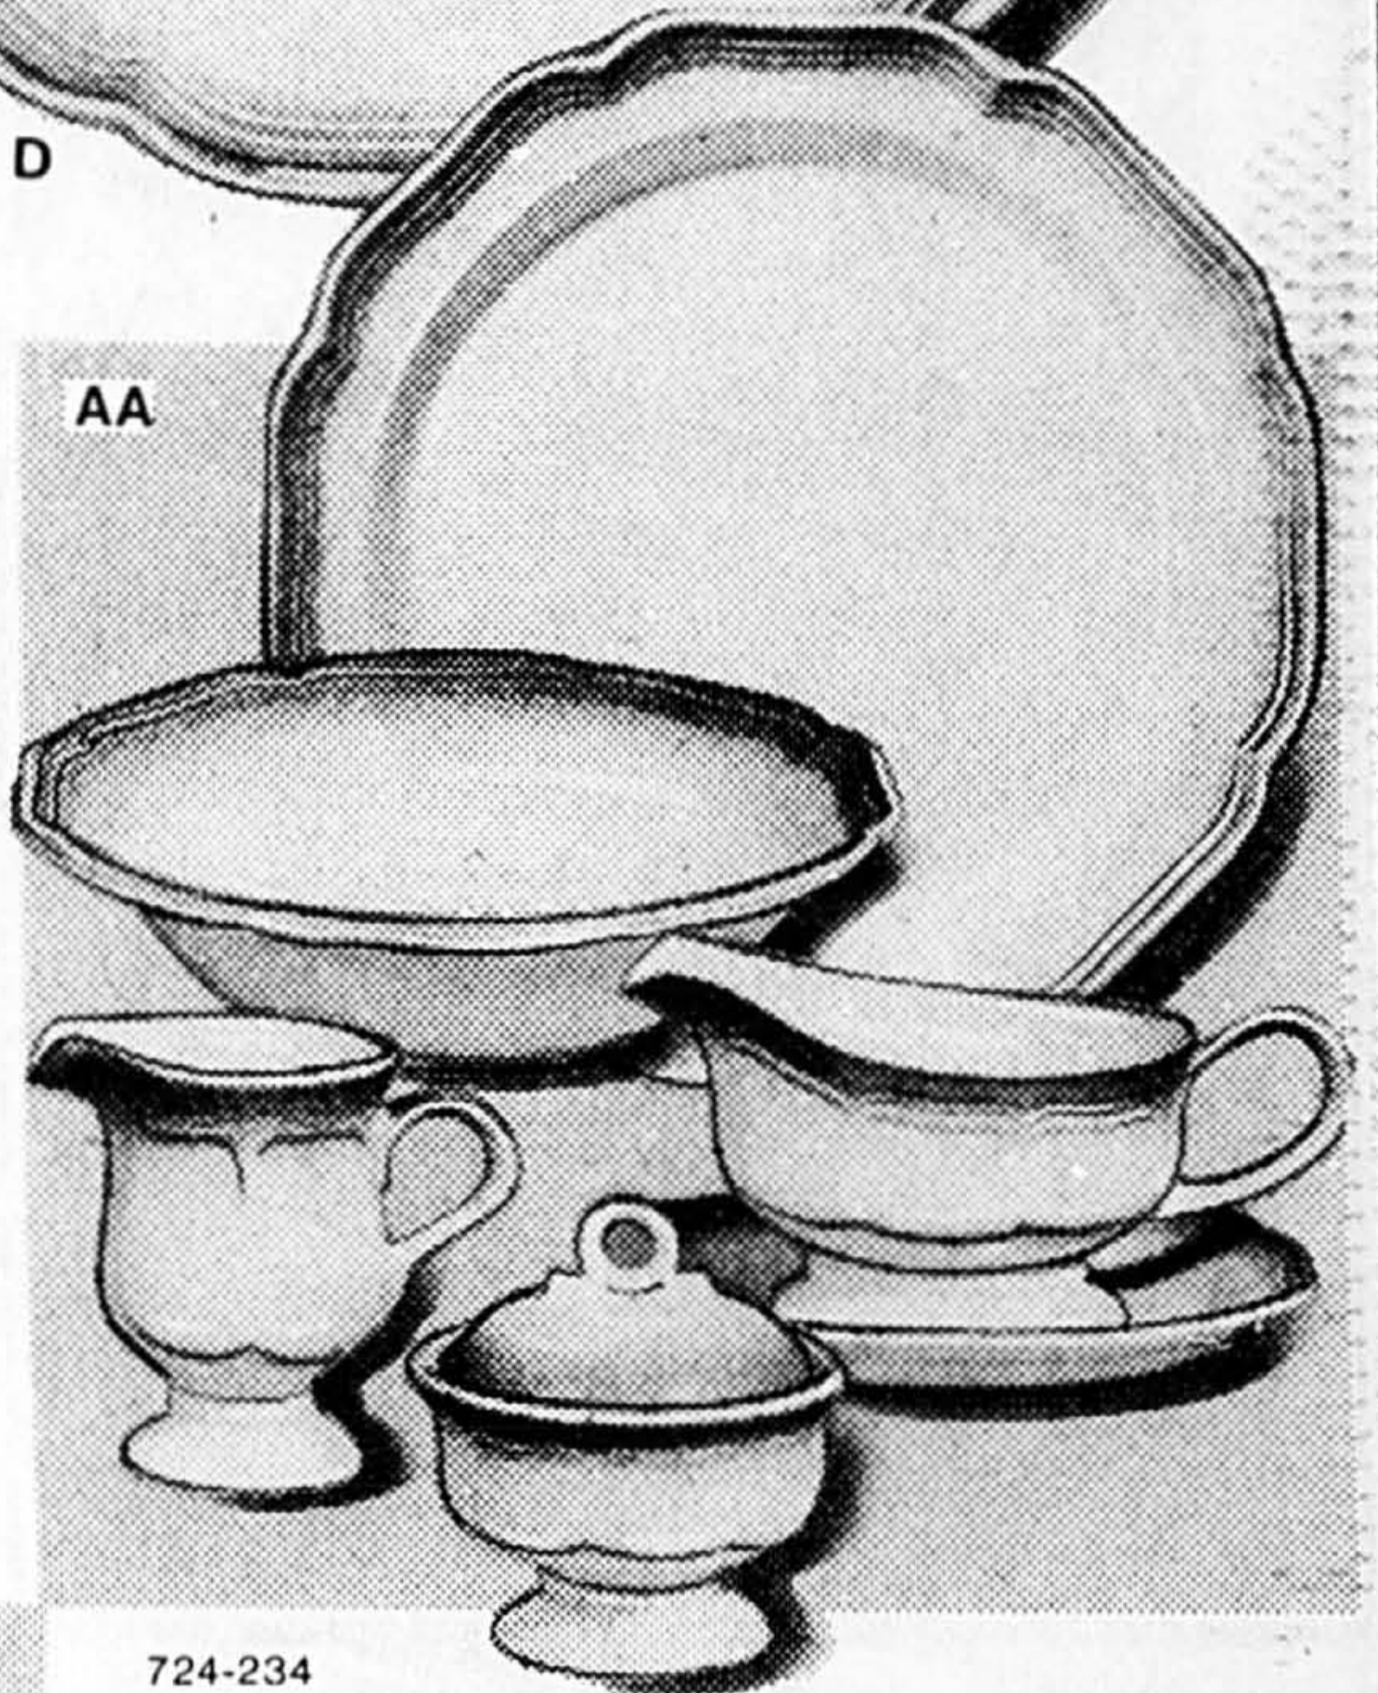

716-232

rabais 40%

grès flammé «Mikasa»
ens. 20 pcs pour 4
et ens. de
service 5 pcs

Grès flammé allant du four à la table, au lave-vaisselle.

- A. «Whole Wheat». Fond beige moucheté, bordure brune.
- B. «Loves me». Marguerites blanches sur fond beige moucheté, bordure brune.
- C. «Yesterday». Fleurs orange sur fond beige moucheté, bordure brune.
- D. «Granola». Gerbe de blé sur fond beige moucheté, bordure brune.

Ens. 20 pcs comprenant 4 de chaque: assiette à dîner, assiette à dessert, bol soupe/céréales, tasse et soucoupe.

Prix ord. Simpsons $120

69⁹⁹

AA. Ens. de service 5 pcs comprenant 1 de chaque: plat rond 12", légumier rond ouvert, crémier, sucrier couvert.

Prix ord. Simpsons $72 **39⁹⁹**

rabais 25% — éléments libres
(Non représenté)

	Ord.	
1. saucière et soucoupe (représenté)	42.00	31⁵⁰
2. salière et poivrière	18.00	13⁵⁰
3. cafetière	58.00	43⁵⁰
4. casserole couverte	70.00	52⁵⁰
5. coupe à fruits	7.20	5⁴⁰

Veillez allouer quelques jours pour la livraison.

Ensemble de service 5 pcs et éléments libres, de ton uni s'harmonisant aux 4 motifs.

724-234

verres sur pied «Cristal D'Arques»

Garnissez votre table de ces étincelants verres en cristal au plomb importés de France. Ensembles de 6 dans boîte-cadeau. Choix de 4 motifs.

S. «Pompadour»

S1. Verre à eau. S2. Bourgogne. S3. Sherry-porto. S4. Flûte à champagne. S5. Liqueur.

Prix Simpsons, ens. de 6 **24⁷⁵**

T. «Tuileries»

T1. Verre à eau. T2. Bourgogne. T3. Sherry-porto. T4. Flûte à champagne. T5. Liqueur.

Prix Simpsons, ens. de 6 **$36**

U. «St-Germain»

U1. Verre à eau. U2. Bourgogne. U3. Sherry-porto. U4. Flûte à champagne. U5. Liqueur.

Prix Simpsons, ens. de 6 **23⁶²**

V. «Longchamp»

V1. Verre à eau. V2. Bourgogne. V3. Sherry-porto. V4. Flûte à champagne. V5. Liqueur.

Prix Simpsons, ens. de 6 **25⁸⁷**

«Villandry»

Prix Simpsons

W. Highball ..... ens. de 6 **29⁴³**

W1. «Old Fashioned» ..... ens. de 6 **27⁰⁰**

«Chevergnay»

Prix Simpsons

X. Highball ..... ens. de 6 **27⁷⁵**

X1. «Old Fashioned» ..... ens. de 6 **25⁵⁰**

«Amboise»

Prix Simpsons

Y. Highball ..... ens. de 6 **41⁰⁶**

Y1. «Old Fashioned» ..... ens. de 6 **38²⁵**

En vente maintenant jusqu'au 1er mars 1980, sauf s'il y a épuisement du stock.

Rayon 445, au cinquième, centre-ville. Aussi à Fairview, Anjou, Laval et St-Bruno.

Composez
842-7221
jour et nuit