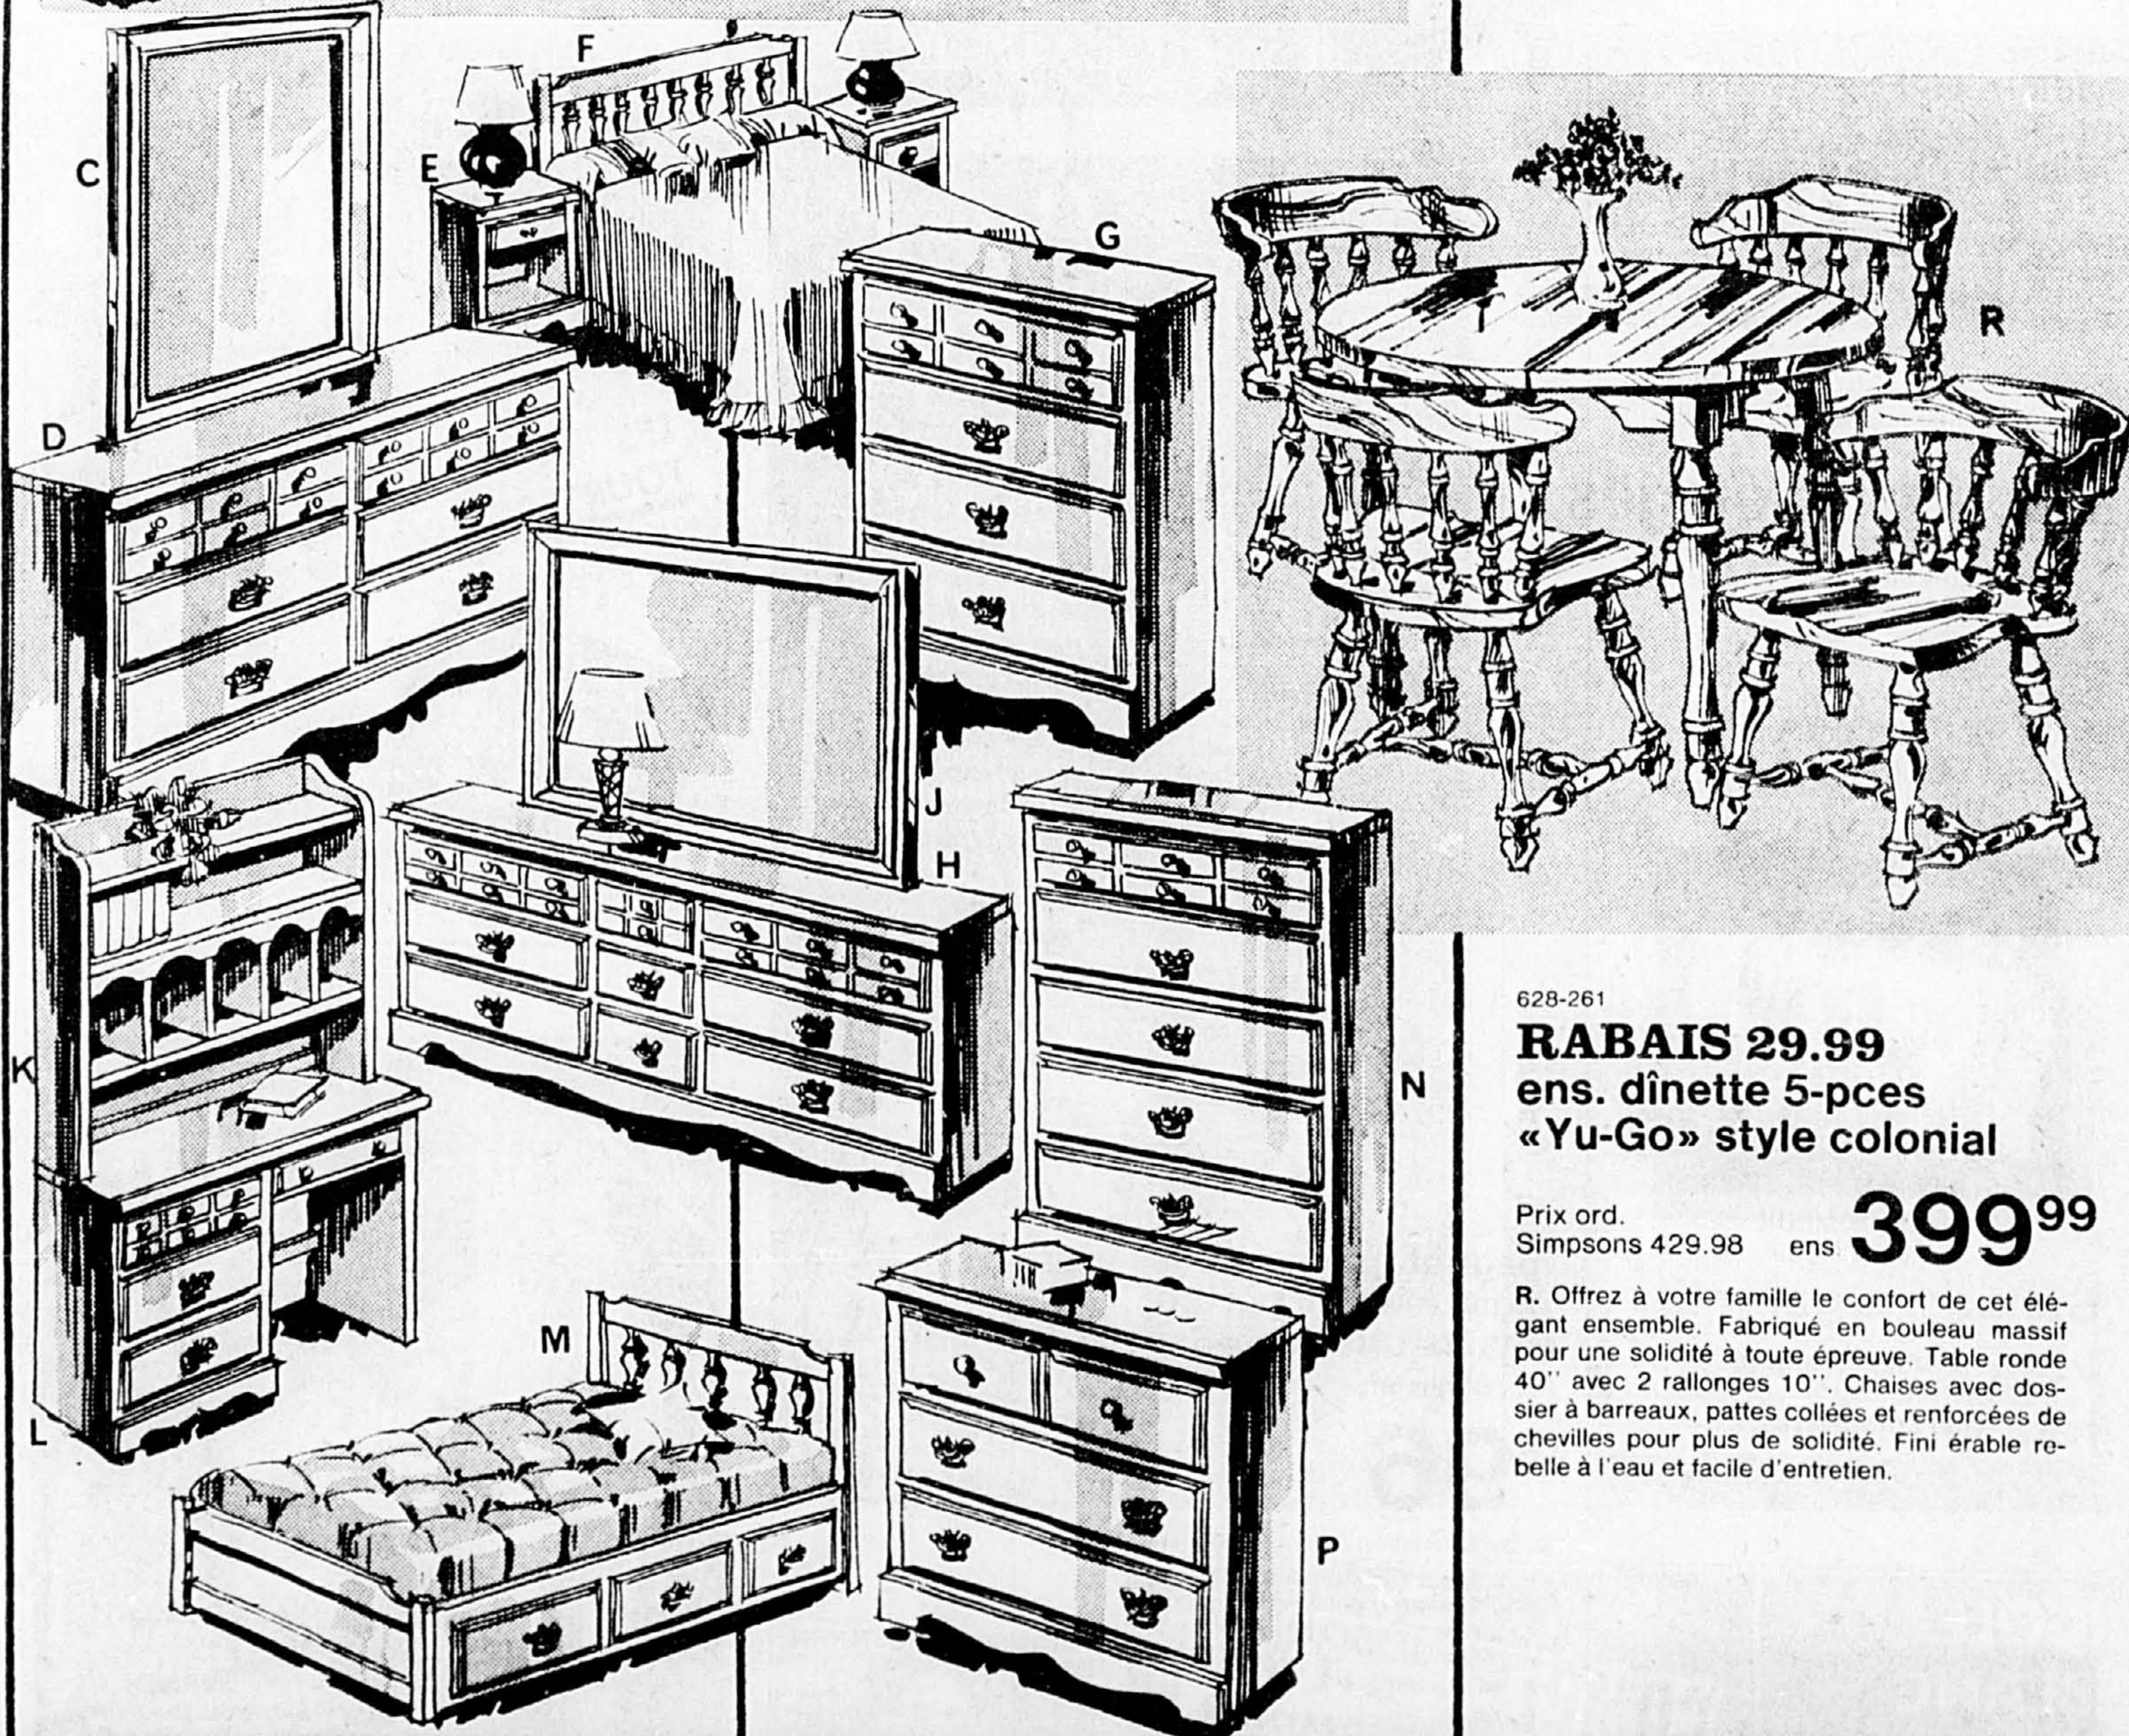

628-261
RABAIS 29.99
ens. dînette 5-pces
«Yu-Go» style colonial

Prix ord. Simpsons 429.98 **399⁹⁹**

R. Offrez à votre famille le confort de cet élégant ensemble. Fabriqué en bouleau massif pour une solidité à toute épreuve. Table ronde 40" avec 2 rallonges 10". Chaises avec dossier à barreaux, pattes collées et renforcées de chevilles pour plus de solidité. Fini érable robuste à l'eau et facile d'entretien.