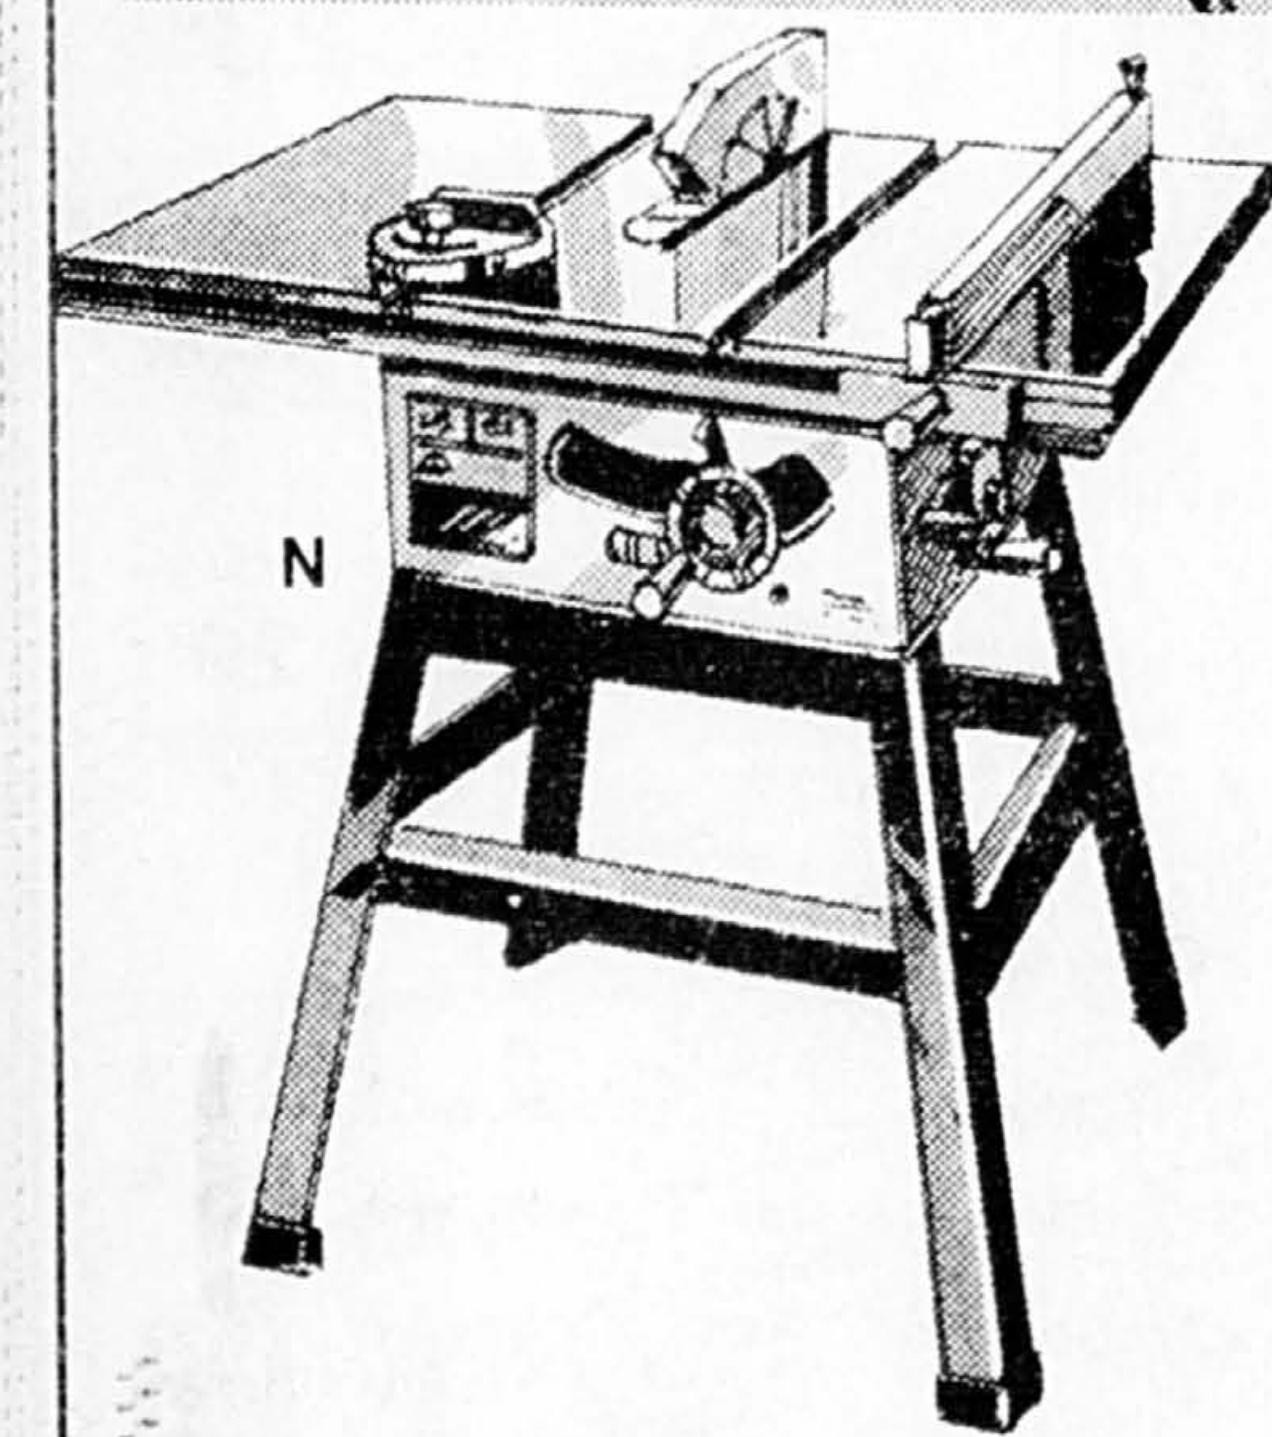

944-239
**scie à moteur 9''
avec support**
Prix Simpsons **239⁹⁹**

N. Modèle «Rockwell/Beaver» complet avec moteur 1/4 h.p., 12.6 amp. — 3450 rpm, support et rallonges. Coupe pièces de 1 1/2'' à 45°, coupe en refente jusqu'au centre panneaux 30''. Banc de 12 1/2'' devant lame pour coupe maximale. Le guide de refente s'aligne automatiquement. Protecteur de lame transparent, dispositif anti-retour et anti-éclaboussures. Roulement à billes. Table 22'' x 32'' avec rallonges. Modèle 34-580C

Rayon 690, au sous-sol, centre-ville. Aussi à Fairview, Anjou, Laval et St-Basile.