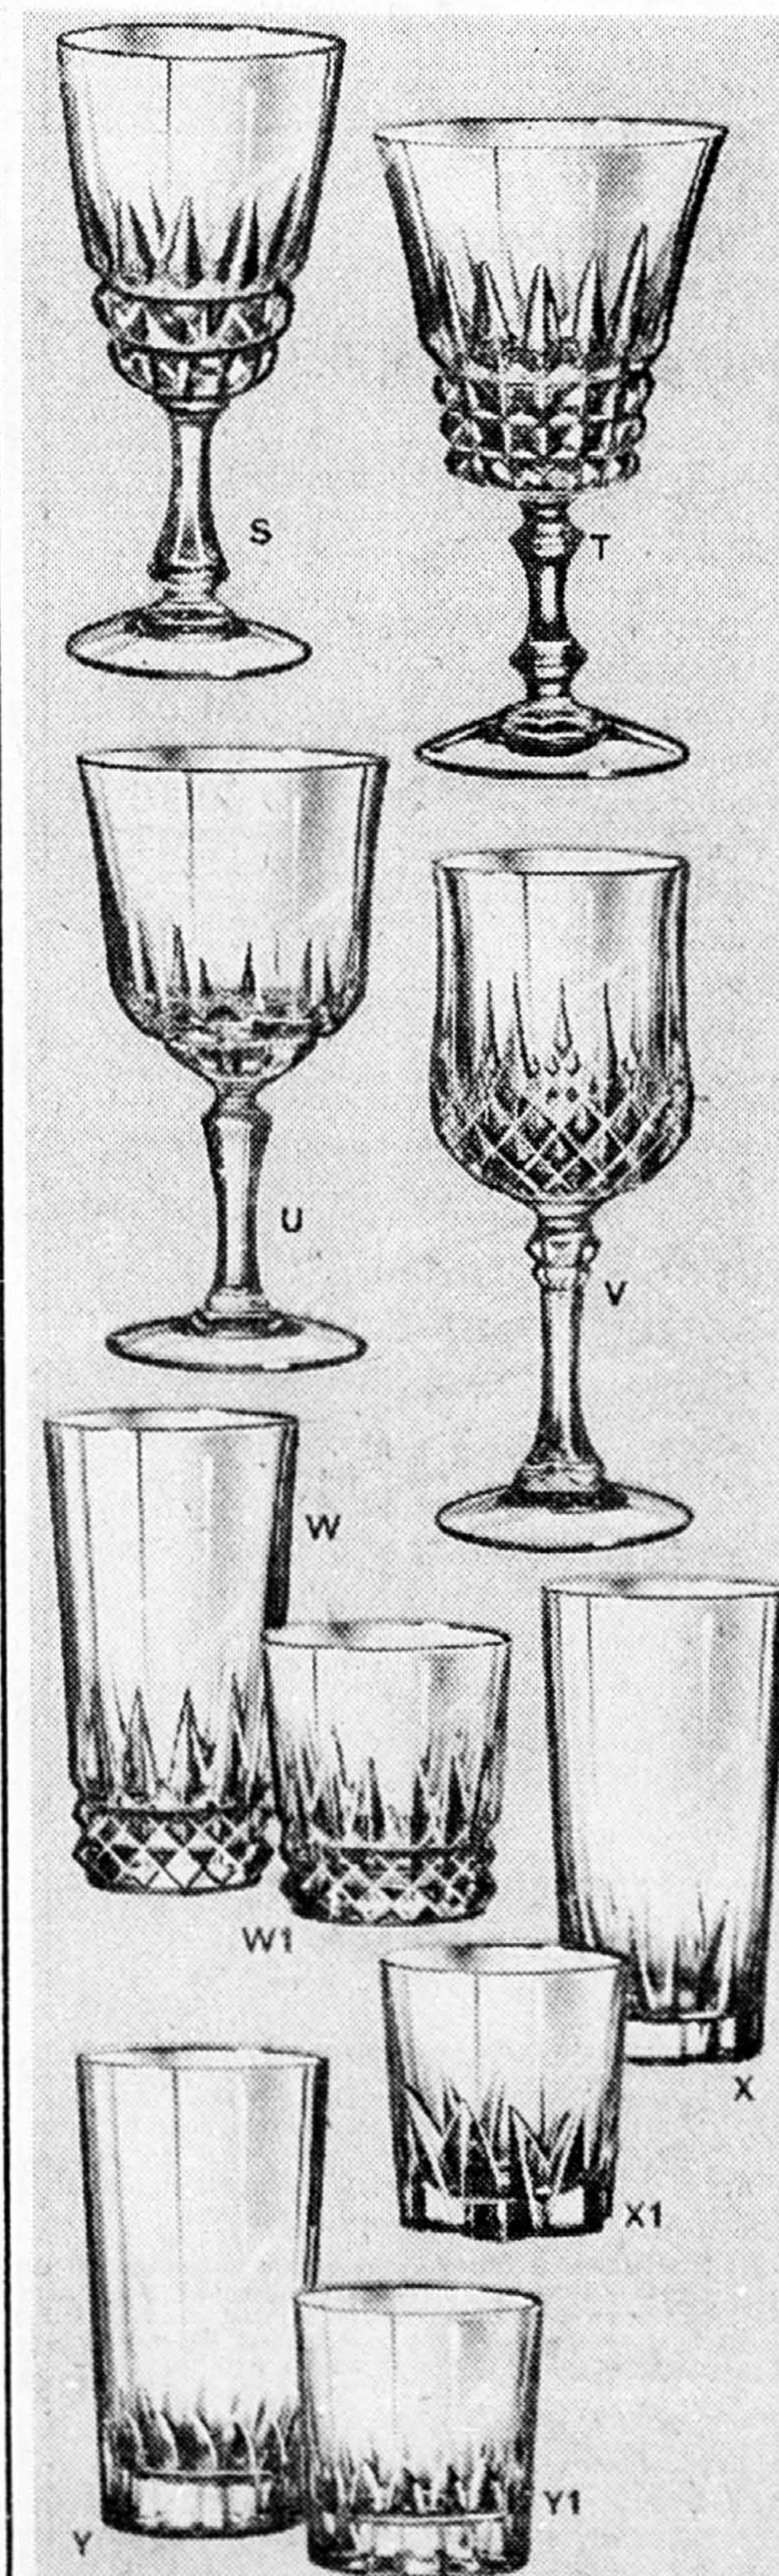

L. Vase «Soliflor» 6 3/4" **4⁵⁵**

M. Vase «Violette». Ens. de 2 **5⁷⁷**

N. Bougeoirs pai. **7⁷⁰**

P. Cendrier «Trianon» 5 1/2" **11³⁷**

Q. Cendrier «Angers» 5 1/2" **4⁷²**

R. Ens. à salade 7 pcs «Villandry» ... **28⁷⁰**