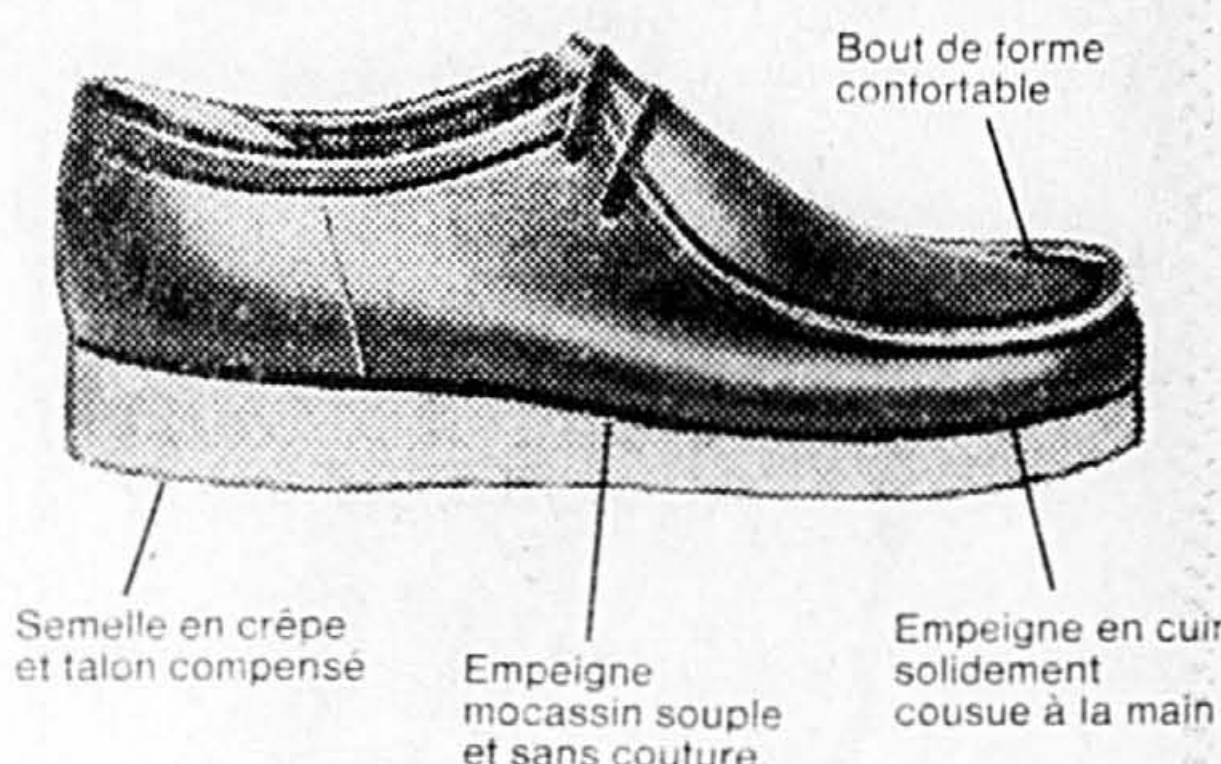

quelle occasion!

tout ce qu'il vous faut à prix de rabais!

rabais 50%

divers chandails, tout laine, laine mixte et acrylique pour hommes

	Prix ord. Simpsons	Vente
Chandail col châle. 100% laine. Naturel.....	$50	$25
Pull, encolure ronde. 100% laine. Naturel.....	$40	$20
Cardigan. 100% acrylique. Naturel.....	$25	12⁵⁰
Cardigan. 70% laine d'agneau/30% acrylique. Bleu ou beige.....	$25	12⁵⁰
Cardigan sans manches. 70% laine d'agneau/30% acrylique. Bleu ou beige.....	$20	$10
Gilet sans manches, encolure en V. 70% laine d'agneau/30% acrylique. Bleu ou beige.....	$18	$ 9
Pull tricot côtelé, encolure en V. 70% laine d'agneau/30% acrylique. Bleu ou beige.....	$22	$11

P, M, G, TG. Toutes les tailles ou couleurs non disponibles dans tous les magasins.
Rayon 251, rez-de-chaussée, centre-ville. Aussi à Fairview, Anjou, Laval et St-Bruno.
Pour achat en personne seulement.

324-205
rabais 25% à 33%

chaussettes «Harvey Wood» pour hommes

A. Modèle «Tenderfoot». Semelle coussinée. 60% laine «Kroy»/40% nylon. Marine, brun, gris, chameau, bleu clair. Pointure unique 10 à 12. Prix ord. Simpsons 6/19.50 **6/14⁵⁹**

B. Modèle «Hugger». 50% laine «Kroy»/40% nylon/10% polyester. Marine, brun, gris, noir. Longueur cheville seulement. Pointure unique 10 à 12. Prix ord. Simpsons 6/19.50 **6/14⁵⁹**

C. Modèle «Relaxer». 45% acrylique/35% nylon/20% laine. Marine, café, gris, chameau. Pointure unique 10 à 12. Prix ord. Simpsons 6/$18 **6/13⁴⁹**

D. Chaussettes longueur cheville. 90% laine «Kroy»/10% nylon. Marine, brun, gris, noir. Pointures 10½-11-11½-12. Prix ord. Simpsons 6/$27 **6/17⁹⁹**

322-206
rabais 25%
sous-vêtements «Harvey Wood» pour hommes

Caleçon à taille régulière ou maillot athlétique. 50% polyester/50% coton. Blanc seulement. P, M, G, TG.