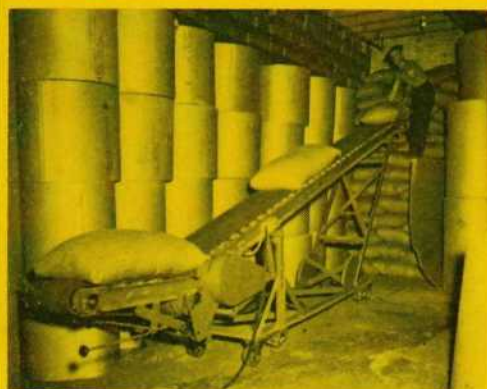

CONVOYEUR

1329, Route (2)
Nationale,
Ancienne Lorette, Qué.

Lapointe & Bélanger Ltée

Construction de voitures de tous genres, tel que camions citerne, plateformes et boites de camions convoyeurs de tous genres; Ouvrage générale, soudure à l'oxygène et à l'électricité.

FER ORNEMENTAL

Tél. Atelier: TR 2-2435

Rés.: OL 3-1941
TR 2-7090