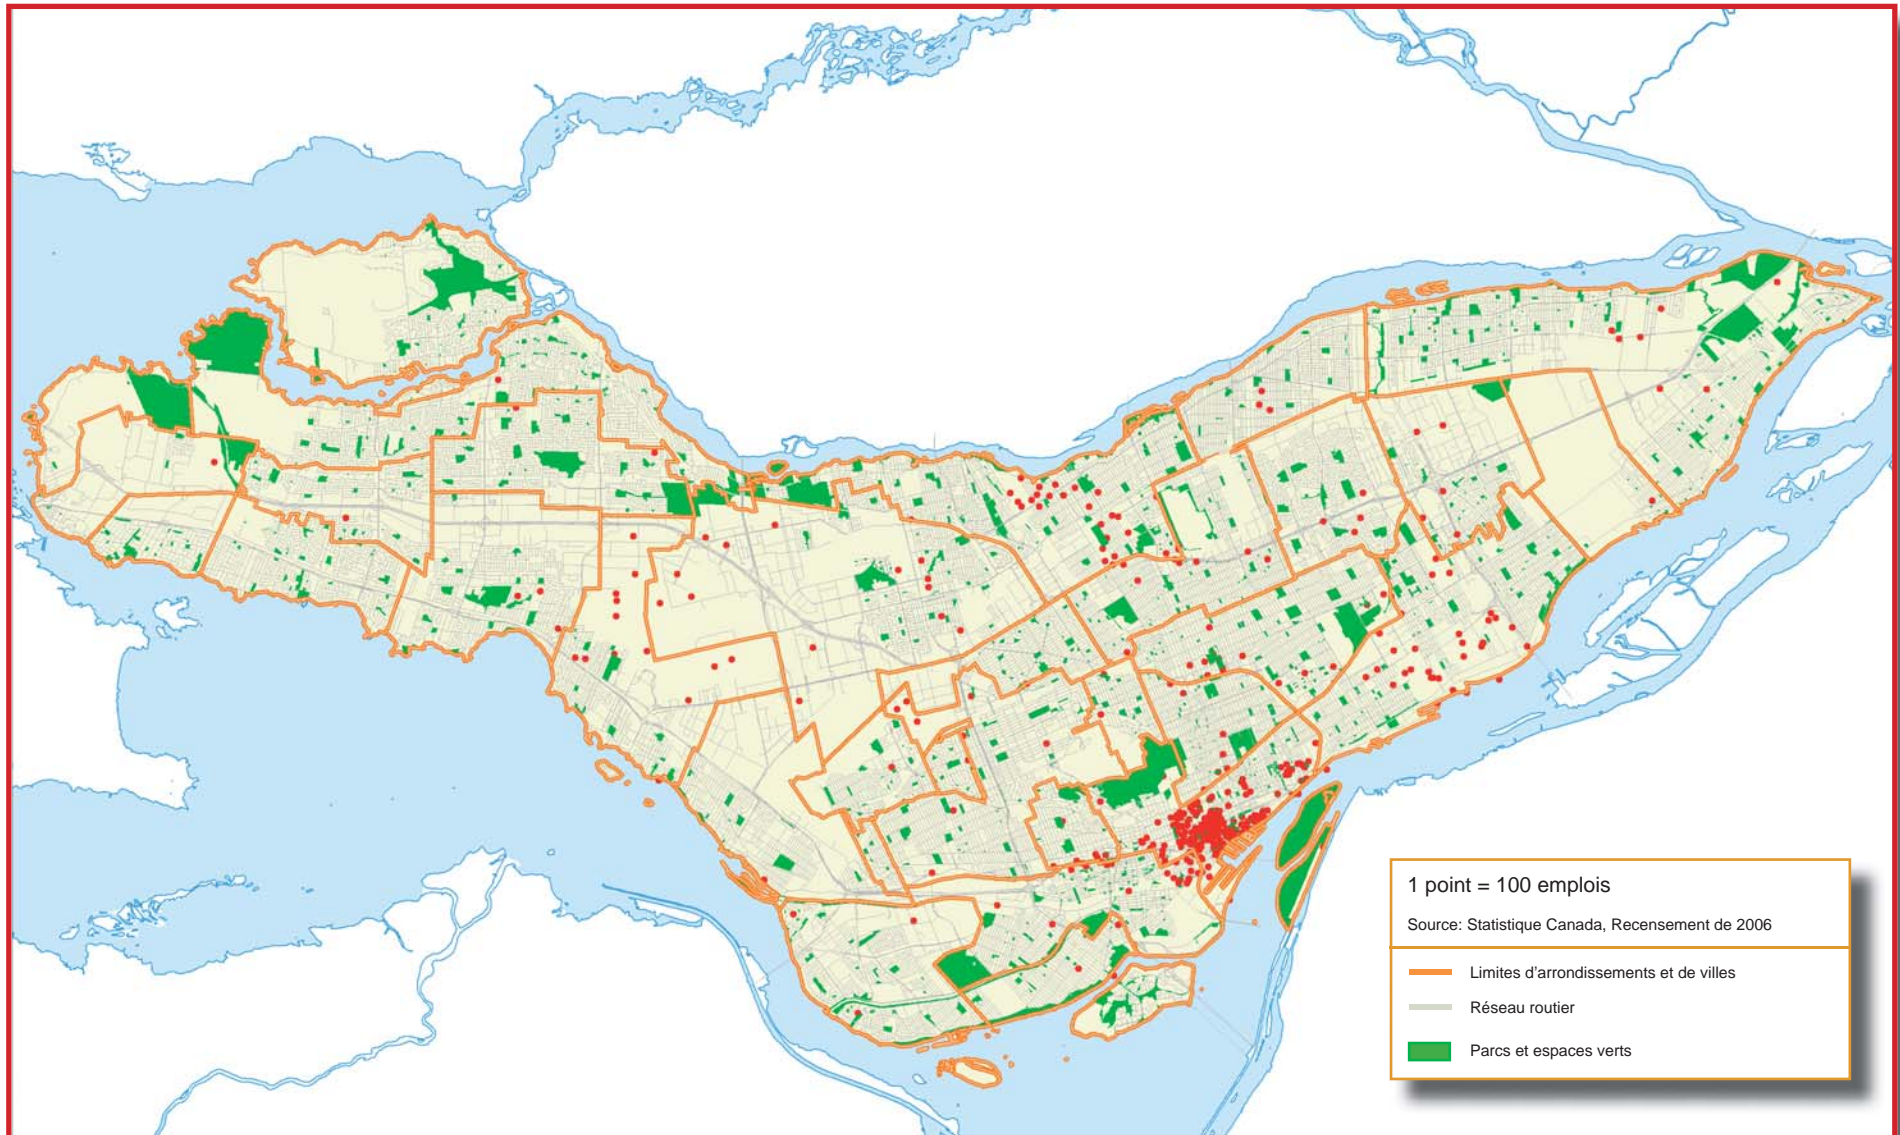

Emploi selon l'industrie en 2006

	Administrations publiques	Part dans l'agglomération en %	Emploi total sur le territoire	Part de l'industrie dans l'emploi total %
Agglomération de Montréal	56 535	100,0	1 145 595	4,9
Ville de Montréal	51 400	90,9	985 455	5,2
Arrondissement d'Ahuntsic-Cartierville	3 960	7,0	59 730	6,6
Arrondissement d'Anjou	735	1,3	30 270	2,4
Arrondissement de Côte-des-Neiges-Notre-Dame-de-Grâce	1 465	2,6	72 835	2,0
Arrondissement de Lachine	615	1,1	27 090	2,3
Arrondissement de LaSalle	575	1,0	26 350	2,2
Arrondissement de L'Île-Bizard-Sainte-Geneviève	150	0,3	3 600	4,2
Arrondissement de Mercier-Hochelaga-Maisonneuve	3 900	6,9	47 715	8,2
Arrondissement de Montréal-Nord	595	1,1	20 065	3,0
Arrondissement d'Outremont	340	0,6	8 470	4,0
Arrondissement de Pierrefonds-Roxboro	340	0,6	9 745	3,5
Arrondissement Le Plateau-Mont-Royal	1 740	3,1	57 005	3,1
Arrondissement de Rivière-des-Prairies-Pointe-aux-Trembles	1 135	2,0	30 855	3,7
Arrondissement de Rosemont-La Petite-Patrie	2 470	4,4	52 545	4,7
Arrondissement de Saint-Laurent	1 730	3,1	111 210	1,6
Arrondissement de Saint-Léonard	930	1,6	29 275	3,2
Arrondissement Le Sud-Ouest	1 255	2,2	28 725	4,4
Arrondissement de Verdun	615	1,1	16 390	3,8
Arrondissement de Ville-Marie	27 645	48,9	308 380	9,0
Arrondissement de Villeray-Saint-Michel-Parc-Extension	1 195	2,1	45 185	2,6
Ville de Baie-d'Urfé	65	0,1	4 655	1,4
Ville de Beaconsfield	110	0,2	4 060	2,7
Ville de Côte-Saint-Luc	380	0,7	7 485	5,1
Ville de Dollard-Des Ormeaux	200	0,4	11 465	1,7
Ville de Dorval	1 455	2,6	42 740	3,4
Ville de Kirkland	255	0,5	10 310	2,5
Ville de Hampstead	100	0,2	1 030	9,7
Ville de Montréal-Est	145	0,3	6 780	2,1
Ville de Montréal-Ouest	70	0,1	1 350	5,2
Ville de Mont-Royal	185	0,3	20 000	0,9
Ville de Pointe-Clair	465	0,8	29 585	1,6
Ville de Sainte-Anne-de-Bellevue	205	0,4	4 125	5,0
Ville de Senneville	35	0,1	1 985	1,8
Ville de Westmount	1 460	2,6	14 550	10,0

Source : Statistique Canada, Recensement du Canada, produit personnalisé sur le lieu de travail.
Compilation : Division des affaires économiques et institutionnelles, SMVTP, Ville de Montréal.

Localisation des emplois dans le secteur des administrations publiques, 2006