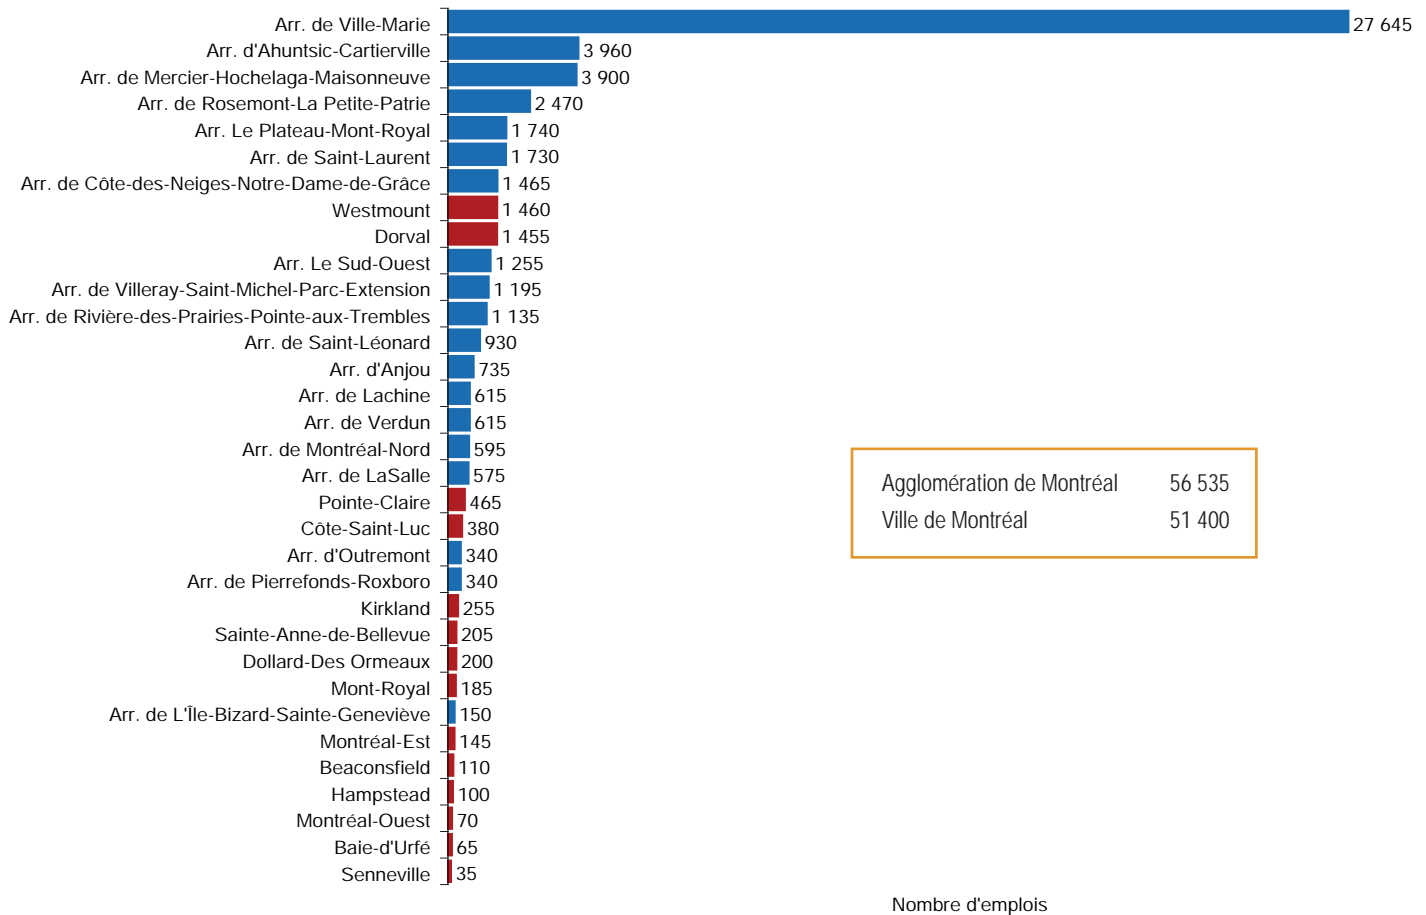

Emploi selon le territoire en 2006

Source : Statistique Canada, Recensement du Canada, produit personnalisé sur le lieu de travail.

Compilation : Division des affaires économiques et institutionnelles, Direction du développement économique et urbain, Ville de Montréal.

- L'agglomération de Montréal compte 56 535 emplois dans le secteur des administrations publiques en 2006, soit 4,9 % des 1 145 595 emplois recensés sur le territoire.
- Près de 91 % de ces 56 535 emplois sont localisés dans la ville de Montréal, soit un total de 51 400 emplois.
- Quelque 5 135 emplois (9 %) sont répartis dans les autres municipalités de l'île de Montréal.
- Un total de 27 645 emplois sont dénombrés dans l'arrondissement de Ville-Marie. Ceux-ci représentent 49 % des 56 535 emplois recensés dans le secteur des administrations publiques sur le territoire de l'agglomération de Montréal.