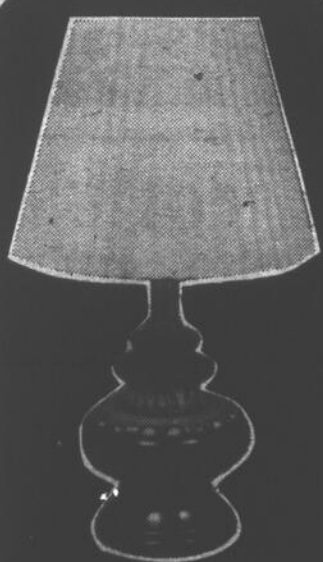

DE BONNES IDÉES POUR ÉCLAIRER VOTRE FOYER A PEU DE FRAIS !

LaSalle

LAMPE DE TABLE  
CÉRAMIQUE

6<sup>88</sup>

Base en céramique flammée.  
Abat-jour plissé en plastique.  
Choix de modèles et coloris.  
Jusqu'à 15" haut.