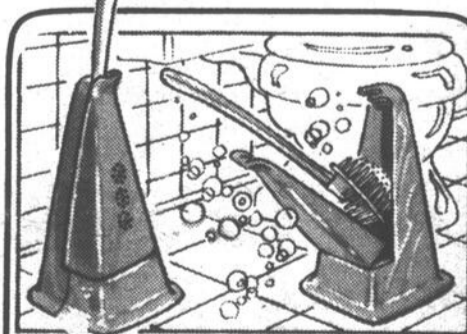

24 po.

18 po.

12 po.

**CHOIX DE BARRES PORTE-SERVIETTES PLASTIQUE**

12 po.  
18 po.  
24 po.

**2<sup>99</sup>**

Porte-verre et brosses à dents

Anneau porte-serviettes

Porte-savon avec drain

**AU CHOIX**  
**1<sup>99</sup>**  
CH.

Porte-papier de toilette

Porte-savon

**BOUCHON D'ÉVIER**

Coloris variés. Format standard.

**44¢**

**CORBEILLE À PAPIER RONDE**

Pratique et décorative. Coloris variés.

**99¢**

**ENSEMBLE BROsse DE TOILETTE**

Comprend brosse et support.

**4<sup>44</sup>**

**TAPIS DE BAIN ANTI-DÉRAPANTS**

Coloris variés. Dimensions: 28 x 16 po.

**3<sup>66</sup>**