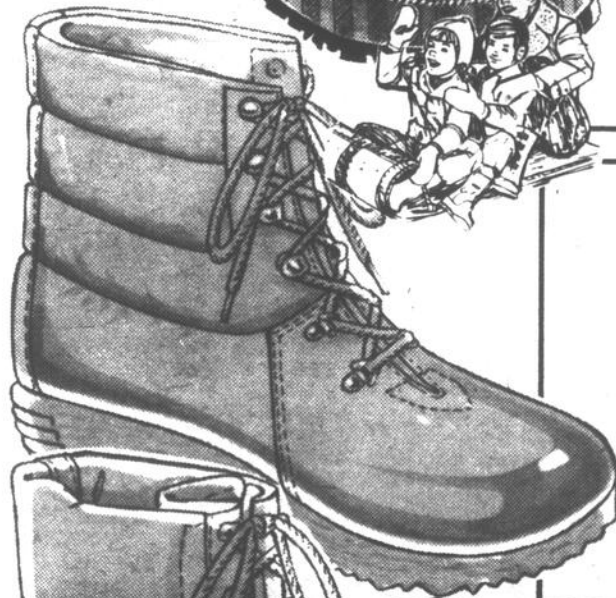

**BOTTES POUR GARÇONS,  
ADOLESCENTS, HOMMES**

Adolescents

**4<sup>97</sup>**

Garçons

**5<sup>97</sup>**

Hommes

**6<sup>97</sup>**

Garanties imperméables. Doublure molletonnée. Revers acrylon. Courroie réglable pour ajustement parfait. Brun. Adolescents: 11 à 13; garçons: 4-5; hommes: 6-11.

**BOTTES EN CUIR  
POUR HOMMES**

**PRIX  
COUPE \$5**

**32<sup>97</sup>**

Prix régulier LaSalle 37.97

Empeignes en cuir souple. Semelles monopieces. Lacage rapide. Havane seulement. 7 à 11.

**BOTTES "BUSH PACK"  
POUR HOMMES**