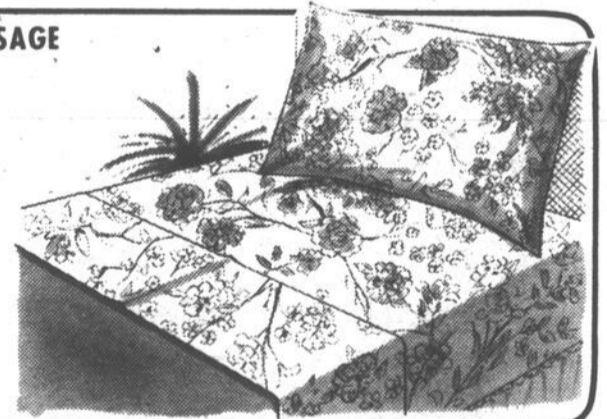

COUVERTURES FLANELLETTE DE COTON

Douce flanellette de coton grise à rayures de couleurs. Env. 46" x 72"

2 Pour $5