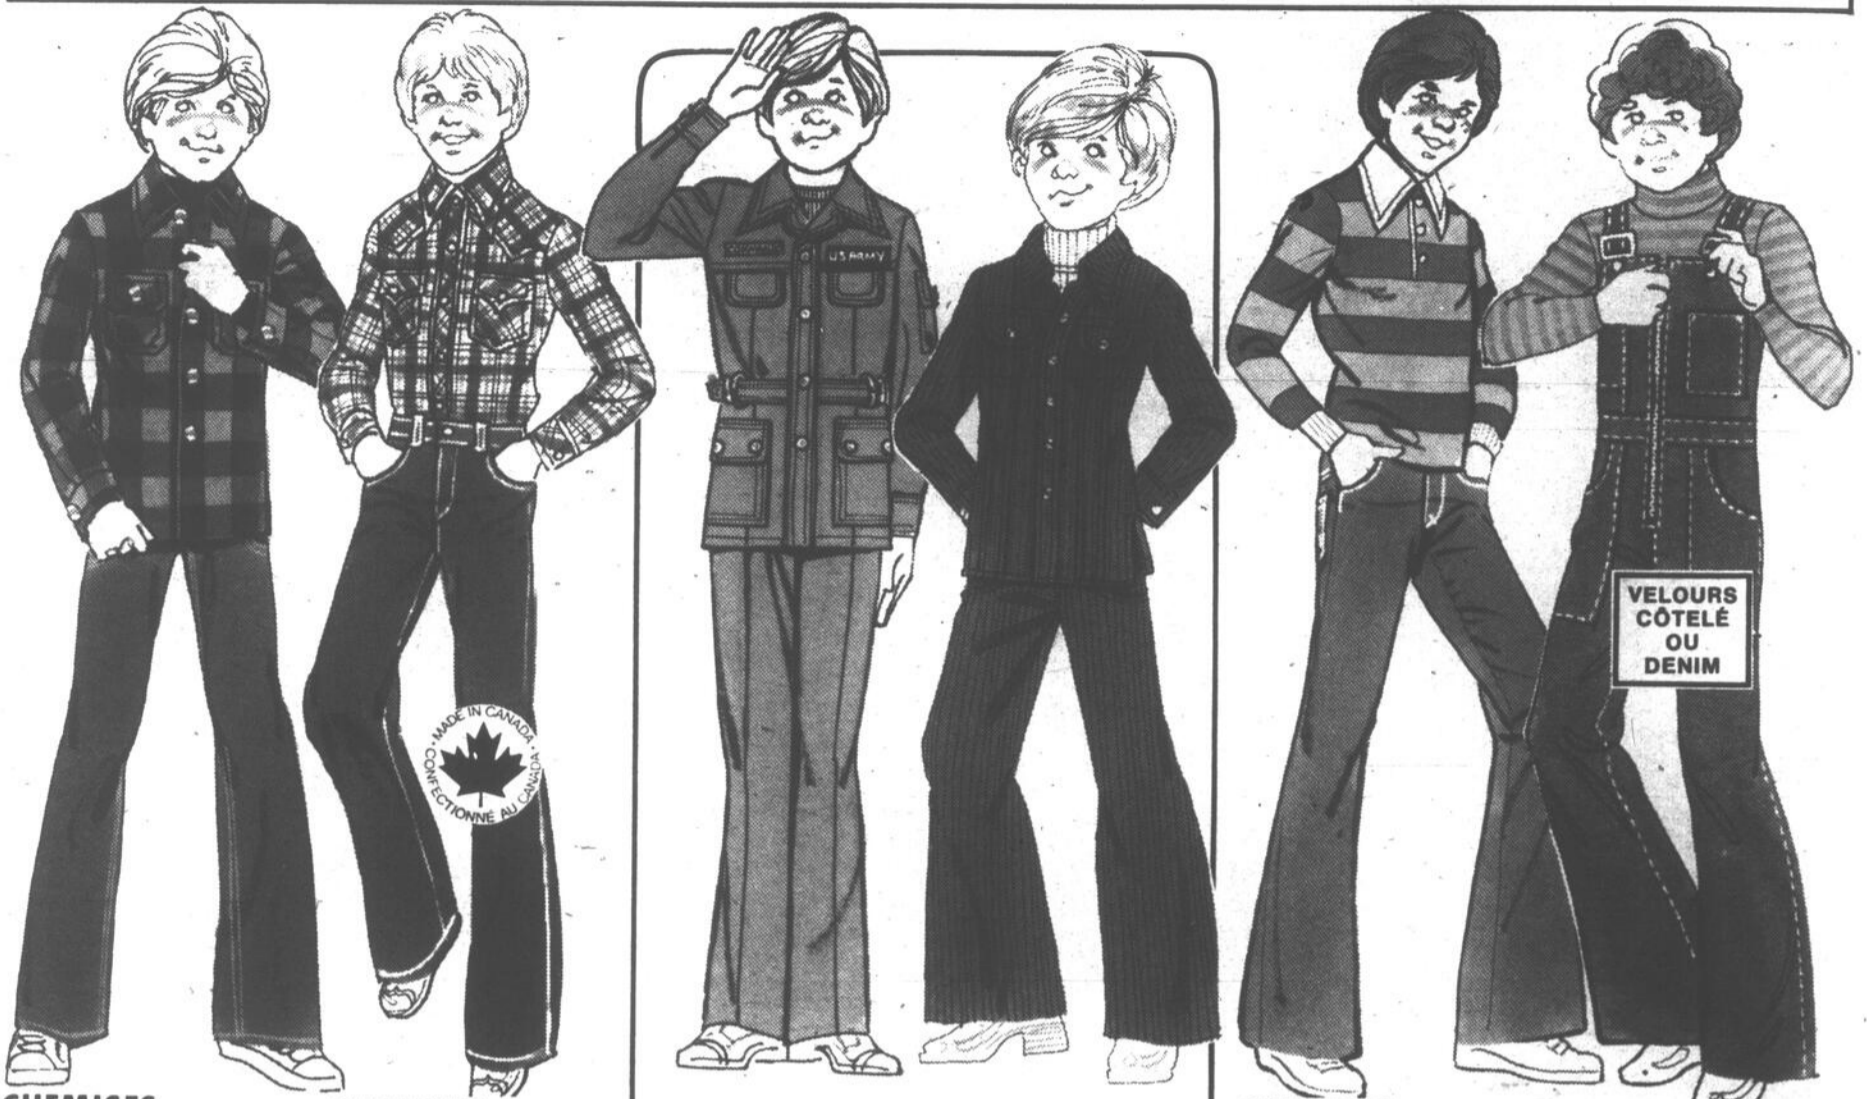

CHEMISES "JACK"

PRIX COUPE 1⁸⁷
5⁹⁹

Prix régulier LaSalle 7.86
A manches longues. Laine / viscose. Poignets un-bouton. Deux poches de poitrine. Ecossais variés. 8 à 16.

CHEMISES COTON BROSSÉ

PRIX COUPE 1⁴⁶
$4

Prix régulier LaSalle 5.46
Style western avec empiéçement devant. Deux poches avec boutons simili-perle. Ecossais tissés variés. 8 à 16.

COMPLETS STYLE MILITAIRE

PRIX COUPE 5⁸⁶

$12

Prix régulier LaSalle 17.86

Veste-chemise boutonnée devant. 2 poches de poitrine à rabat. Pantalon western à jambes évasées. Marine ou brun. 8 à 16.

COMPLET VELOURS CÔTELÉ DE COTON

PRIX COUPE 4⁸⁷

6⁹⁹

Prix régulier LaSalle 11.86

Polyester / coton à rayures. Manches longues. Patte de boutonnage 3-boutons, poignets en tricot. Tons de bleu, brun, marine, vert. 8 à 16.

CHEMISES "RUGBY"

PRIX COUPE 1⁸⁶
$3

Prix régulier LaSalle 4.86
Chemises-polos polyester / coton à rayures "Rugby". Manches longues. 3-boutons, poignets en tricot. Tons de bleu, brun, marine, vert. 8 à 16.

PULLS ACRYLIQUE À COL ROULÉ

PRIX COUPE 1²⁷
1⁹⁹

Prix régulier LaSalle 3.26
Pulls acrylique à col roulé. Lavables à la main ou à la machine. Tricot fin. Rayures variées. 8 à 16.

JEANS EN DENIM

PRIX COUPE 1⁷⁰
4⁸⁶

Prix régulier LaSalle 6.56
Doublés de flanellette. 100% coton. Taille semi-boxeur à dos élastique, passants de ceinture. Bleu denim ou brun, chameau et vert en velours côtelé. 7 à 12.

JEANS VELOURS CÔTELÉ

PRIX COUPE $3
6⁸⁶

Prix régulier LaSalle 9.86
Polyester. Style western 5-poches. Renforcés aux points d'usure. Marine, brun, bleu moyen, antilope. 6 à 18.

CEINTURES EN CUIR - 1/4 PO. **4⁸⁶**

JEANS EN DENIM

PRIX COUPE 3⁸⁶
$5

Prix régulier LaSalle 8.86
Coton délavé. Style western 5-poches ou modèles à 4 poches plaquées. Bleu denim. 8 à 16.

SALOPETTES DENIM OU VELOURS CÔTELÉ

PRIX COUPE 5⁸⁷
9⁹⁹

Prix régulier LaSalle 15.86
Les deux modèles avec glissière. Une poche arrière brodée. Bleu denim ou marine, brun, vert moyen 8 à 18 et 7 à 12.

CALECONS THERMIQUES POUR GARGONS
$2

100% coton. Tricot thermique. Jambes longues. Blanc ou bleu. P.M.G.

PYJAMAS FLANELLETTE POUR GARGONS
$3

100% coton. Veste boutonnée devant. Pantalon à taille élastique. Imprimés et coloris variés. 8 à 16.

CALECONS NYLON POUR GARGONS
21⁹⁹
POUR

100% nylon. Braguette. Taille élastique contrastante. Choix de trois imprimés. P.M.G.

CHAUSSETTES NYLON EXTENSIBLE
3 PAIRES $1
POUR

100% nylon extensible. Modèles classiques en tons de brun, marine, vert, or, rouille. Pointure unique.