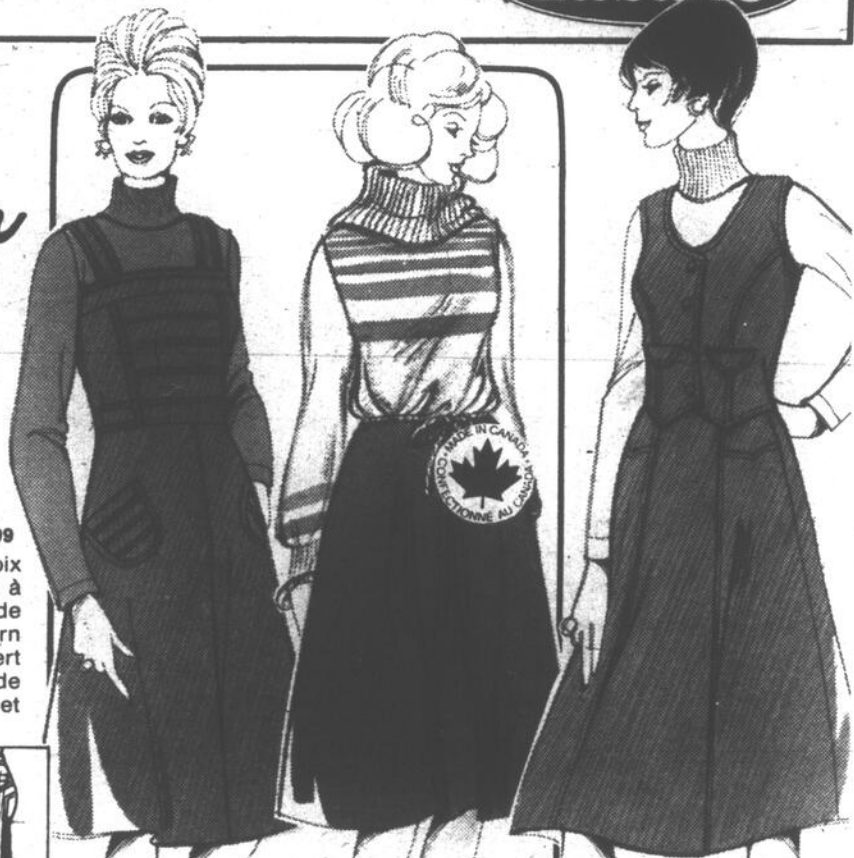

**TENUES PARFAITES EN TOUT TEMPS**

**PRIX  
COUPE 46<sup>c</sup>**

**2 POUR \$3**

Prix régulier LaSalle 1.96

**PULLS À COL ROULÉ  
POUR DAMES**

Manches longues. 100% nylon brillant. Tons unis de gris, rouge, marine, noir, bleu, vert. P.M.G.