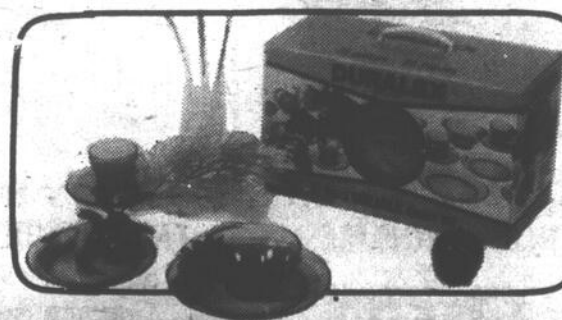

7" x 8" x 8" 2<sup>99</sup>

11" x 13" x 12" 4<sup>99</sup>

14" x 15" x 15" 6<sup>66</sup>

SERVICES À DÎNER "DURALEX" 20-PIÈCES

UN SERVICE PARFAIT POUR TOUS LES JOURS

Verre Durablex incassable. Choix de trois modèles et coloris. L'ensemble 20-pièces consiste en 4 de chaque: assiettes à dîner, assiettes à pain / beurre, bols à soupe / céréales, tasses et soucoupes.

Ens.  
20-pces

18<sup>66</sup>

VERRES IMPORTÉS  
D'ITALIE

AU CHOIX

144  
LE  
PAQUET

Choix de 6 verres à jus 6-oz. "Vomero";  
4 verres Old-Fashioned "Iceberg" 8-  
oz.; 4 verres 11-oz. "Fiordo".

CENDRIER ET PLAT À HORS D'OEUVRE EN VERRE