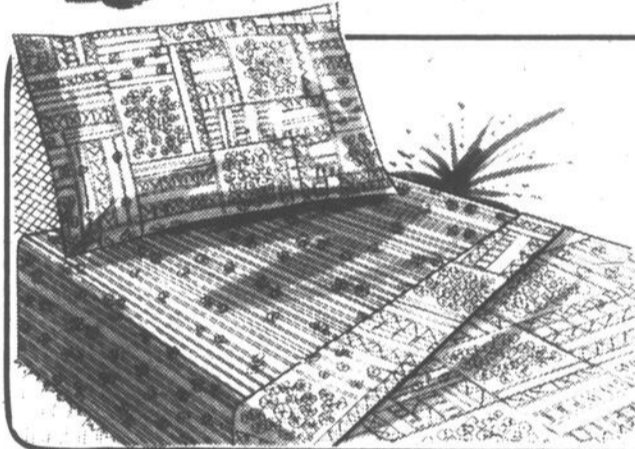

DRAPS SANS REPASSAGE

39" x 75"	54" x 75"
66" x 104"	81" x 100"
5⁵⁰	6⁵⁰

50% polyester/50% coton au repassage permanent. Draps plats et housses pour lits jumeau et doubles. Choix de motifs en tons de pêche, vert, jaune, chameau.

Taies d'oreiller assorties. **$4** pai.
42" x 38".

ENSEMBLES DRAPS SANS REPASSAGE

JUMENTS	DOUBLE
PRIX COUPE 4⁴⁶	PRIX COUPE 4⁴⁶
12⁵⁰ ens.	16⁵⁰ ens.

Prix régulier LaSalle 16.96   Prix régulier LaSalle 20.96

Vaste choix d'ensembles de draps en coton / polyester. Imprimés variés et coloris décoratifs. Motifs tels que: "Carnation", "Sundance", "Mignola Garden", "Harvest".