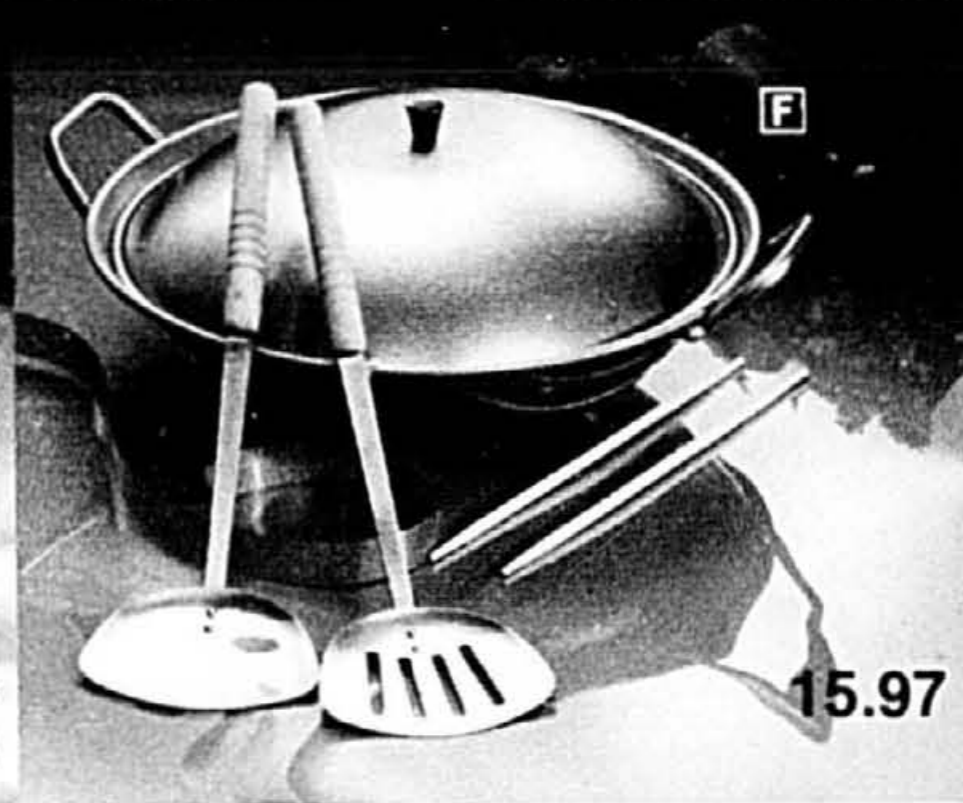

C Service à café 'Floral' plaqué argent. Le chic élégant, appréciable et abordable. Plateau de 12½", cafetière 8 tasses, pot à crème et sucrier avec couvercle. Une merveille!
342-790 •Prix DC, seulement $79.97

D Service 'Fluted Princess' 5 pcs, plaqué argent. Le service que vous serez fière de bien montrer lors des occasions les plus huppées. Plateau à pied de 24 x 14" environ, théière, cafetière, pot à crème et sucrier couvert.
342-840 •Prix DC, seulement $239.50

E Service à punch Jubilee, 26 pcs. Bol en verre avec décor de fruits en relief, 12 tasses assorties; 12 crochets, louche plastique.
364-169 •Prix DC $9.99 .....$15.95

F Ensemble à wok chinois, 12 pièces. Comprend wok de 12", 2 baguettes de cuisson, 4 paires de baguettes pour la dégustation, 1 pelle ordinaire, 1 percée, dispositif vapeur, recettes.
418-590 •Prix DC $15.97 .....$19.95

G Soupière en faïence, à décor en relief. Modèle 3.3 litres, avec louche et plateau.
600-122 •Prix DC $24.97 .....$29.95

H Service à fondue 'Le Gourmet' 14 pièces. Caquelon 2.2 litres au fini émaillé deux tons. Comprend tous les ustensiles nécessaires.
418-814 •Prix DC $17.99 .....$24.95

J De la belle poterie chaude pour Noël! Lot de 4 ramequins avec couvercles.
603-332 •Prix DC $7.99 .....$9.95

• Marque déposée