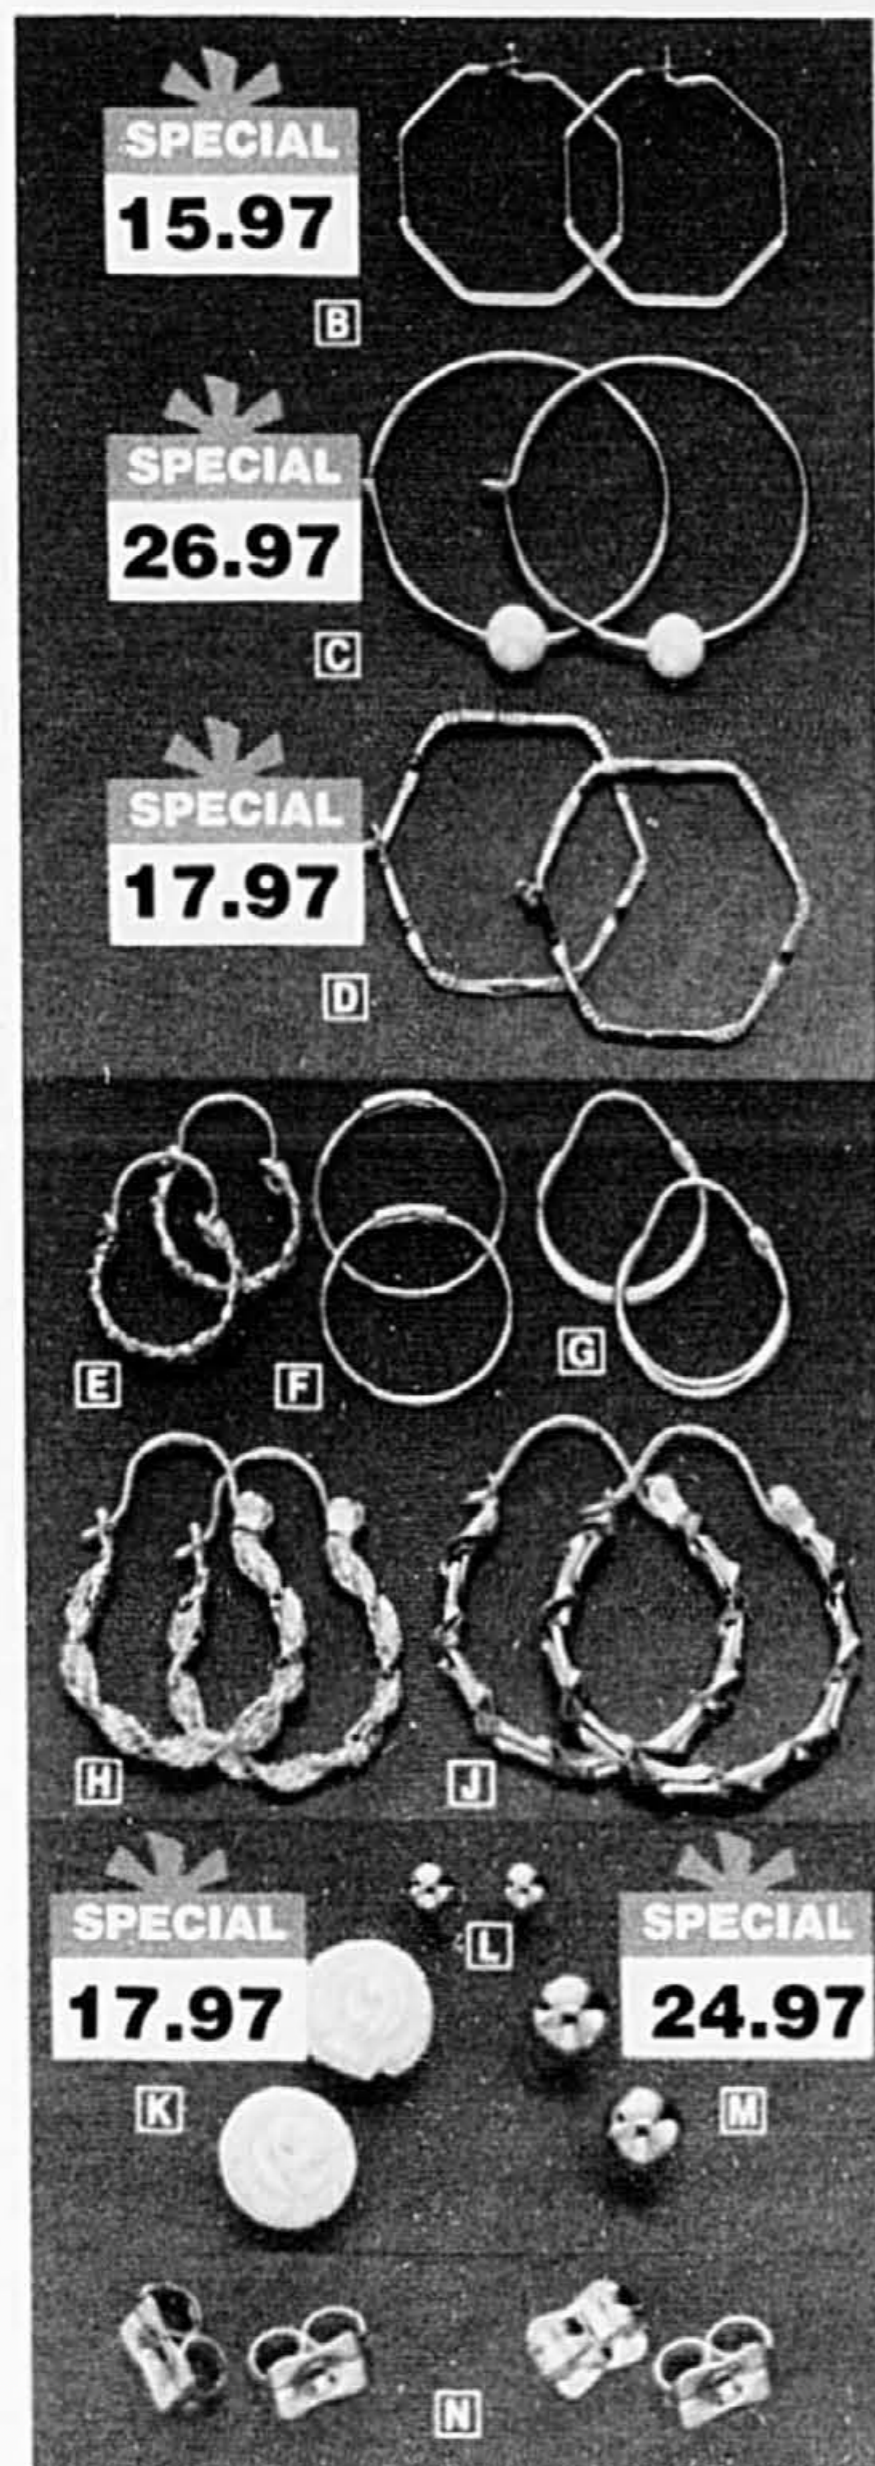

- **A** Trois paires pour qu'elles se fasse belle de trois façons. Coeurs, fleurs et étoiles, une paire d'endos papillon, en or 10 C. Écrin. 125-807 •Prix DC ~~23.97~~ $20.97 ..... $39.50
- **B** Dormeuses octogonales, en or 14 carats. 123-679 •Prix DC ~~16.97~~ $15.97 ..... $25.00
- **C** Anneaux à perles véritables. Une belle perle de culture sur chaque anneau or 14 C. 125-294 •Prix DC ~~28.97~~ $26.97 ..... $45.00
- **D** Anneaux géométriques... le dernier cri pour se parer les oreilles. En or 10 carats. 125-575 •Prix DC ~~19.97~~ $17.97 ..... $36.00
- **E** Petits anneaux. Taille et prix vont de pair! Or 10 C avec fils 14 C. Si élégants! 125-062 •Prix DC $31.97 ..... $59.95
- **F** Dormeuses en or 14 carats. Charmantes! 123-075 •Prix DC $14.97 ..... $24.00
- **G** Anneaux tubulaires en or 10 carats. 125-047 •Prix DC $13.97 ..... $22.50
- **H** Anneaux en fil torsé. Enjolivent toutes les oreilles! Fils d'or 10 carats entrelacés avec fils d'or 14 carats. Une merveille! 123-794 •Prix DC $59.97 ..... $100.00
- **J** Anneaux d'apparence bambou. Sortent de l'ordinaire! Or 10 carats avec tiges or 14 C. 125-344 •Prix DC $37.97 ..... $65.00
- **K** Vis d'oreilles roses d'ivoire. Le chic peu coûteux. Tiges et endos en or 14 carats. 123-174 •Prix DC ~~19.97~~ $17.97 ..... $38.00
- **L** Boucles à boules d'or de 3 mm. Or 14 C. 125-013 •Prix DC $18.97 ..... $28.50
- **M** Boucles à boules d'or de 5 mm. Or 14 C. 125-476 •Prix DC ~~26.97~~ $24.97 ..... $47.50

- **N** Deux paires d'endos papillon, pour remplacer ceux que vous perdez ou égarez. Or 10 C. 125-815 •Prix DC $9.97 ..... $17.50
- **O** Vis d'oreilles à émeraudes. Le superbe vert des pierres ressort merveilleusement sur l'or 10 carats. Tiges en or 14 carats. Dans écrin. 124-685 •Prix DC $48.97 ..... $86.00
- **P** Boucles à saphirs bleus. Pimpantes pierres bleues contrastant avec l'or 10 C. Tiges 14 C. 124-677 •Prix DC $48.97 ..... $86.00
- **R** Boucles 'fleurs' à rubis. Une fantaisie coquette. Rubis au centre des fleurs. Or 10 C. 124-719 •Prix DC $39.97 ..... $63.00
- **S** Boucles à émeraudes. Montures en or 10 C. 124-693 •Prix DC $39.97 ..... $66.00
- **T** Boucles 'trèfles' parées de saphirs bleus. Belles pierres sur or 10 carats brillant. 124-701 •Prix DC $39.97 ..... $66.00
- **U** Vis diamantées 'quartiers de lune'. Or 14 carats rutilant, embellis de vrais diamants. 124-115 •Prix DC ~~54.97~~ $49.97 ..... $89.00
- **V** Boucles 'nœuds d'amour' diamantées. En or 10 carats, chacune porte un diamant brillant. 125-971 •Prix DC $69.97 ..... $97.25
- **W** Dormeuses diamantées en or 14 carats. Chacune porte un diamant 1 point. 124-065 •Prix DC $39.97 ..... $64.50
- **X** Boucles à petits diamants. Or 14 carats. 125-591 •Prix DC $69.97 ..... $116.00
- **Y** Boucles 'étoiles' diamantées. Or 14 carats mis en valeur par les diamants véritables. 125-708 •Prix DC ~~39.97~~ $36.97 ..... $64.00