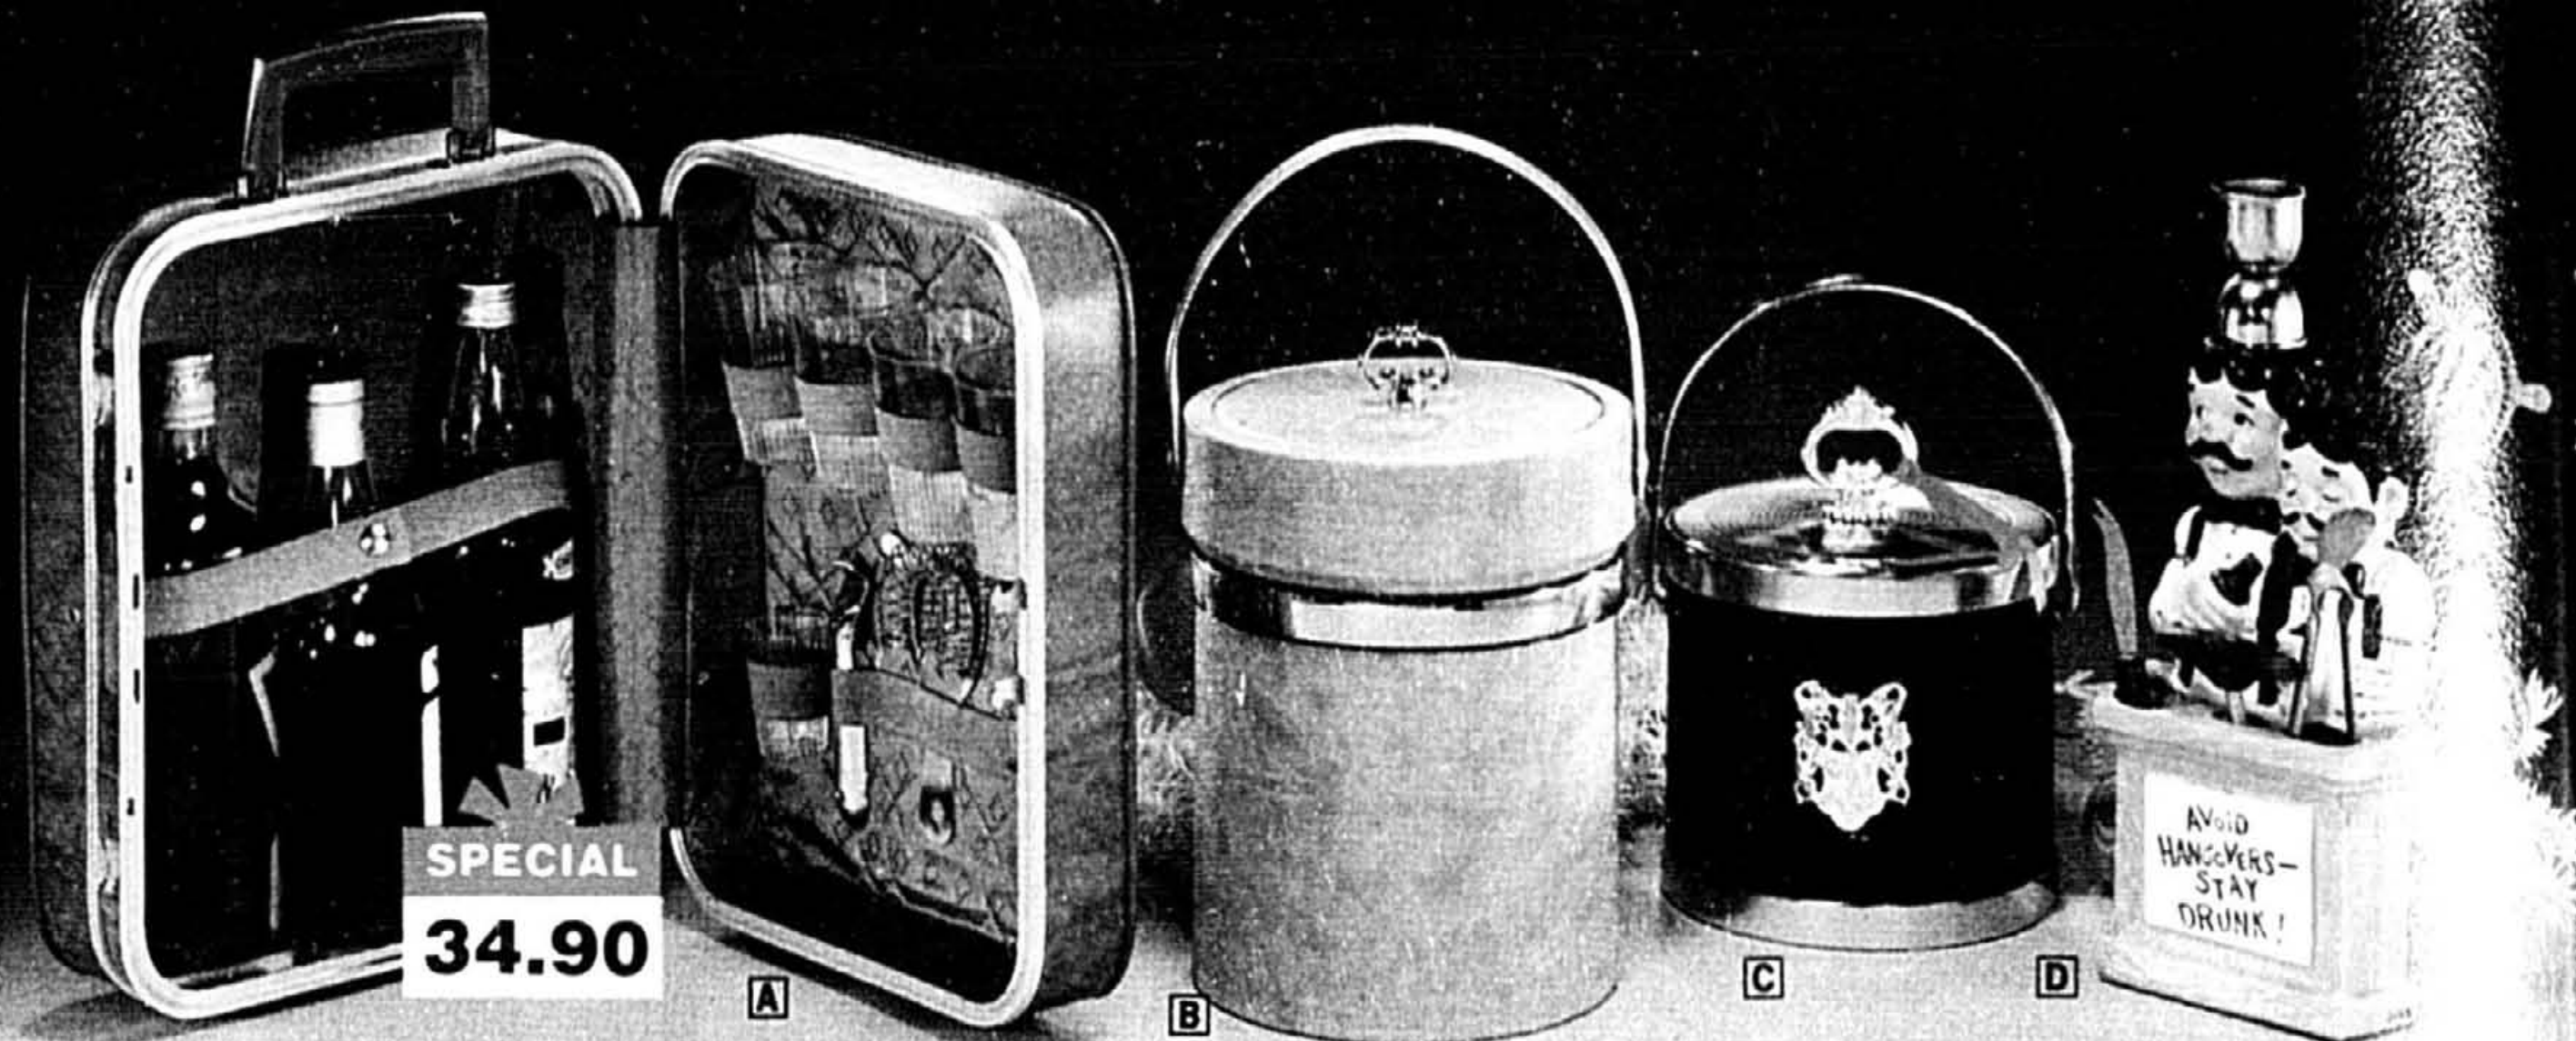

SPECIAL
34.90

A

B

C

D