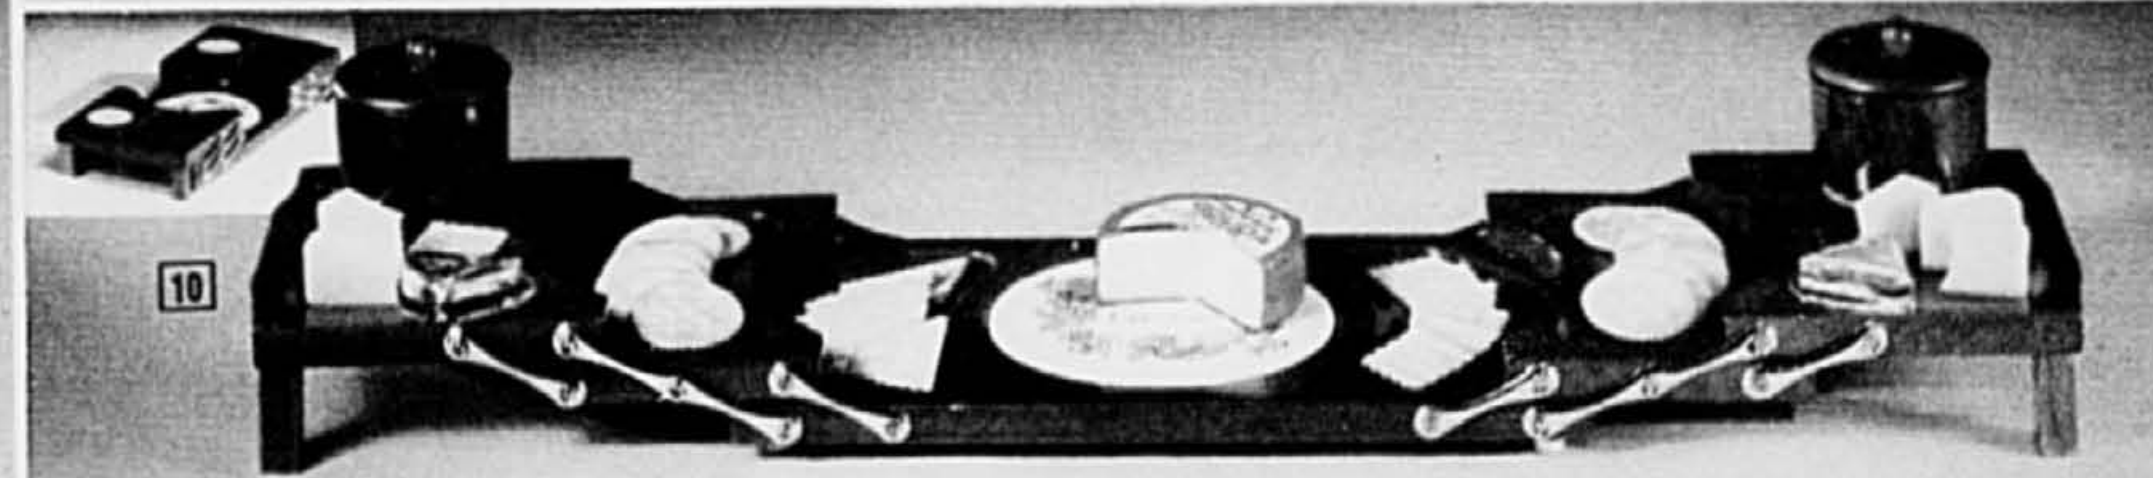

3

6

SPECIAL
17.97

4

SPECIAL
40.90

2

SPECIAL
38.90

5

46.90

• Marque déposée

19.97

8

SPECIAL
8.97

9

10