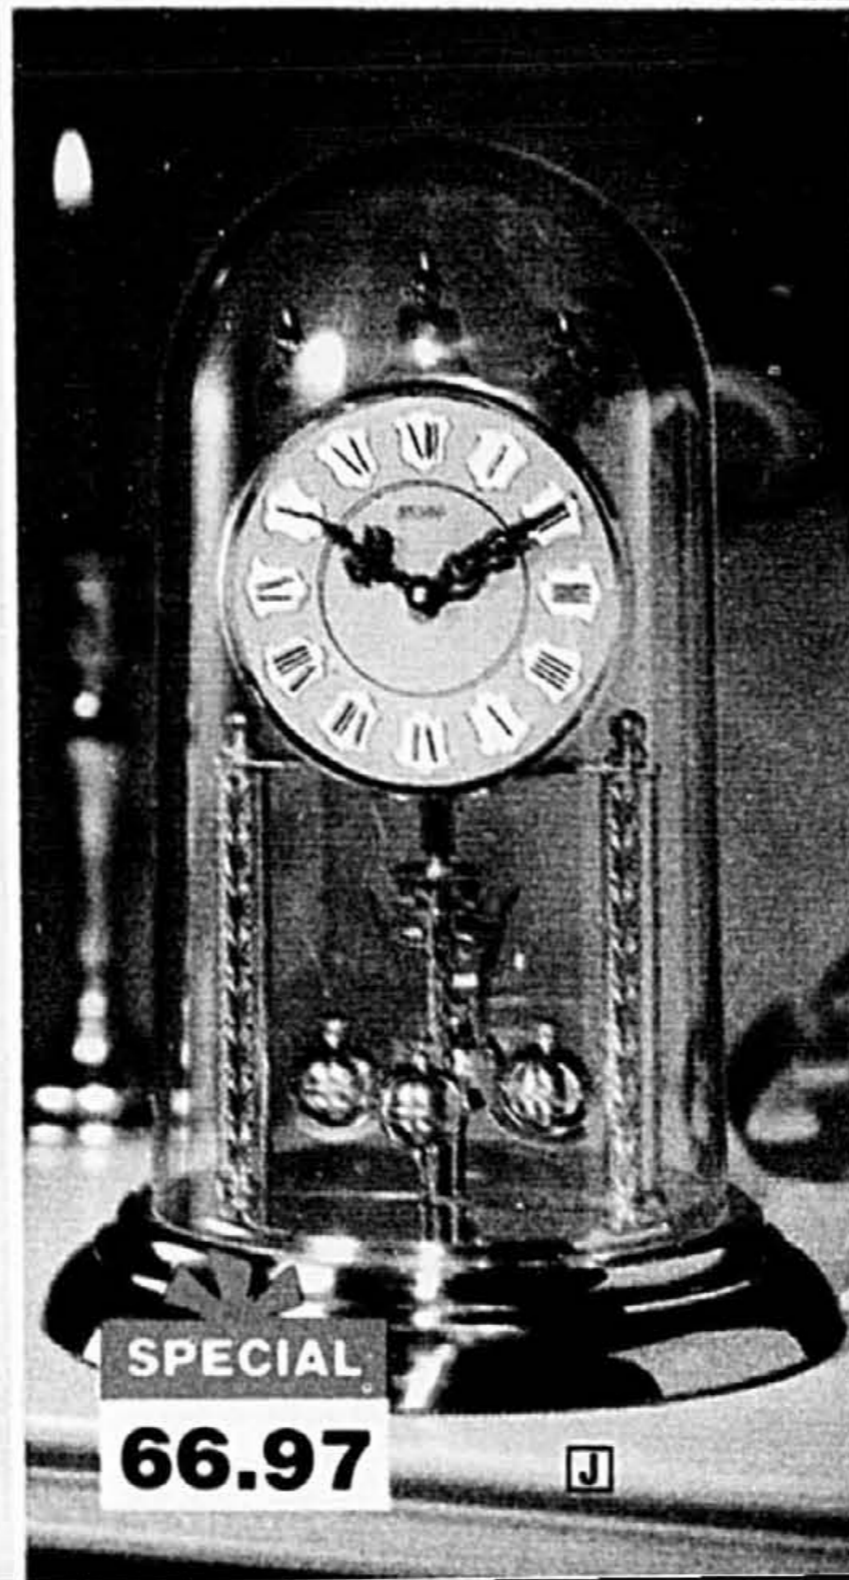

SPECIAL
66.97

SPECIAL
29.97

- A** Réveille-matin 'Big Ben' XL Westclox. Modèle à pied chromé. Sonnerie réglable. 7½" haut, env. 577-627 •Prix DC ~~49.97~~ \$17.97..... \$25.98
- B** 'Big Ben' Westclox... réveil de renommée mondiale. Intensité réglable. Tic-tac silencieux. 4¾" haut. 577-841 •Prix DC \$17.97..... \$21.98
- C** Réveil électronique digital. Petit modèle à éclairage neon à vie. 5½ x 3¼ x 3". Pas de sonnerie. 577-437 •Prix DC \$9.99..... \$16.95
- D** Réveille-matin à DEL Strauss. Sonnerie à répétition; réglages rapide/lent de l'heure; décompte des secondes et voyant de sonnerie. Bas prix réduit! 577-007 •Prix DC ~~49.47~~ \$16.47..... \$29.95
- E** Pendule électrique 'inversée' Spartus. Donne l'heure juste, à l'envers. 7½" de diamètre, env. 616-052 •Prix DC ~~49.97~~ \$18.88..... \$30.95
- F** Station météorologique par Ergo. Thermomètre, baromètre et hygromètre sur ébénisterie similinoyer, à accrocher. Garnitures laiton. 20" haut. Épargnez! 650-556 •Prix DC ~~29.88~~ \$18.88..... \$37.95
- G** Carillon à balancier pour mur ou cheminée. Une merveille très abordable! Ébénisterie bois massif au fini noyer. Carillonne aux heures et demies. Clé de remontage; poids décoratifs, chaînes. 26" de haut. 615-476 •Prix DC ~~89.97~~ \$79.97..... \$124.95
- H** Pendule électrique 'Dover' à balancier. Reproduction fidèle des pendules d'école. 16½ x 10" env. 616-334 •Prix DC ~~27.77~~ \$25.77..... \$41.95
- J** Pendulette Anniversary 400 jours, par Ergo. Socle fini laiton poli, cadran vieillot. Une double pile 'A' (pas incl.) dure environ un an. 12" de haut. 397-869 •Prix DC ~~74.97~~ \$66.97..... \$159.95
- K** Horloge de style colonial, offrant la précision du quartz. Pile pas incluse. 11 x 11". Épargnez! 615-070 •Prix DC, seulement ~~84.97~~ \$29.97