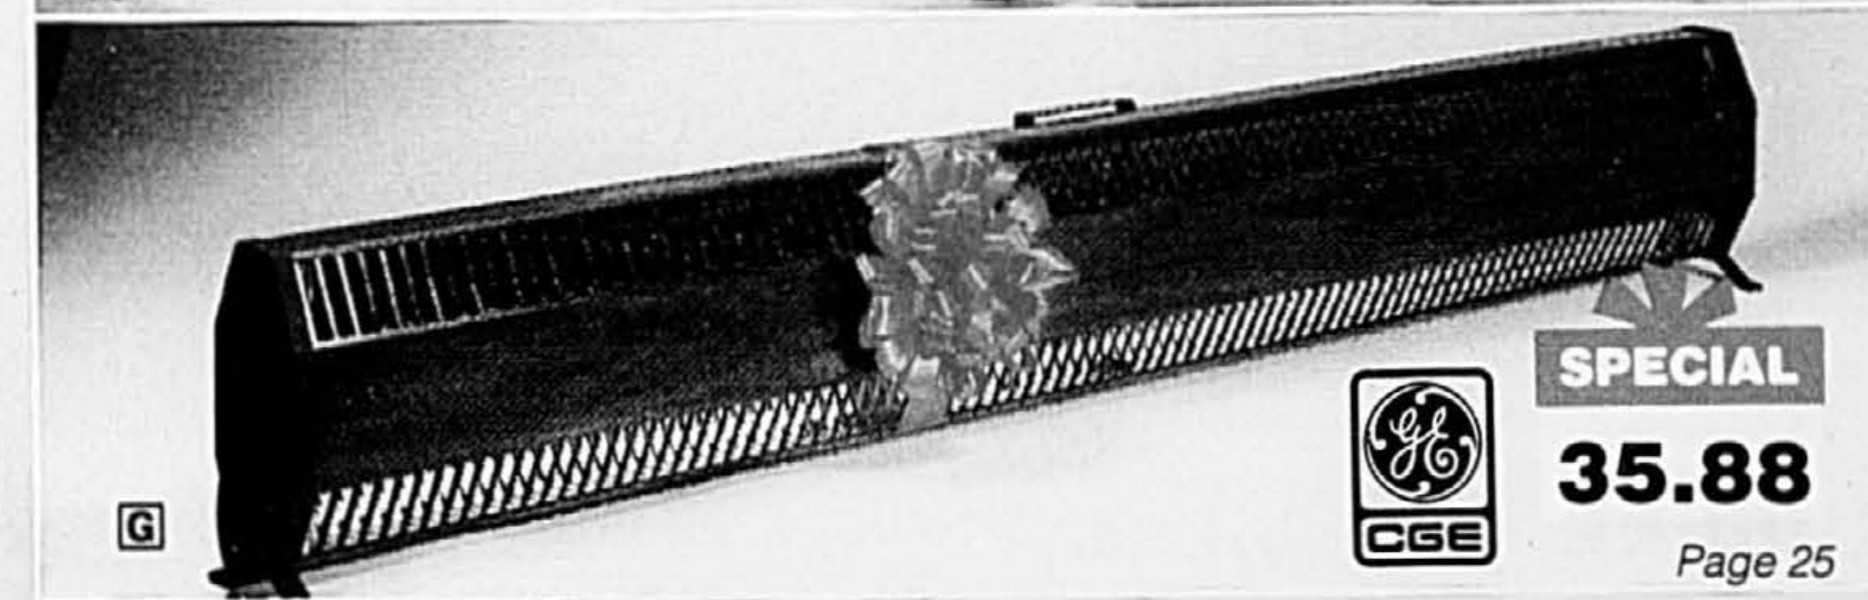

E
19.99

F
31.96