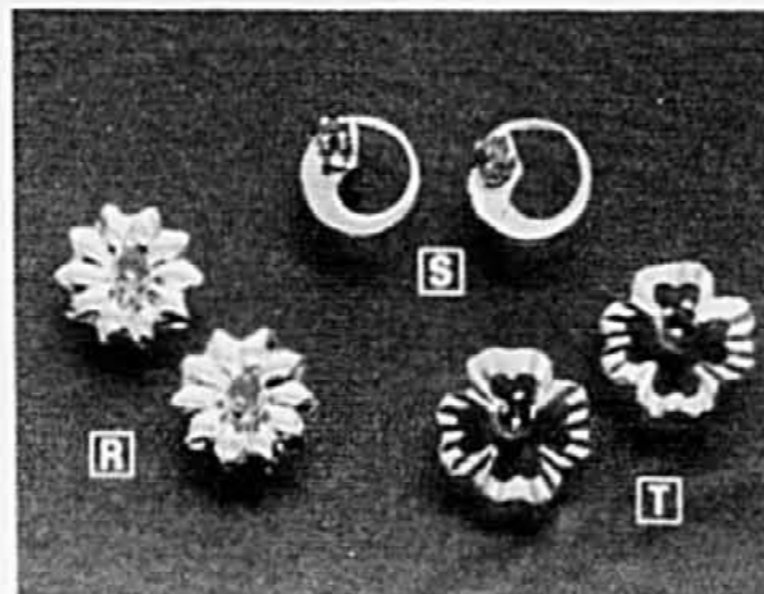

- **A** Trois paires pour qu'elles se fasse belle de trois façons. Coeurs, fleurs et étoiles, une paire d'endos papillon, en or 10 C. Écrin. 125-807 •Prix DC ~~23.97~~ $20.97 ..... $39.50
- **B** Dormeuses octogonales, en or 14 carats. 123-679 •Prix DC ~~16.97~~ $15.97 ..... $25.00
- **C** Anneaux à perles véritables. Une belle perle de culture sur chaque anneau or 14 C. 125-294 •Prix DC ~~28.97~~ $26.97 ..... $45.00
- **D** Anneaux géométriques... le dernier cri pour se parer les oreilles. En or 10 carats. 125-575 •Prix DC ~~19.97~~ $17.97 ..... $36.00
- **E** Petits anneaux. Taille et prix vont de pair! Or 10 C avec fils 14 C. Si élégants! 125-062 •Prix DC $31.97 ..... $59.95
- **F** Dormeuses en or 14 carats. Charmantes! 123-075 •Prix DC $14.97 ..... $24.00
- **G** Anneaux tubulaires en or 10 carats. 125-047 •Prix DC $13.97 ..... $22.50
- **H** Anneaux en fil torsé. Enjolivent toutes les oreilles! Fils d'or 10 carats entrelacés avec fils d'or 14 carats. Une merveille! 123-794 •Prix DC $59.97 ..... $100.00
- **J** Anneaux d'apparence bambou. Sortent de l'ordinaire! Or 10 carats avec tiges or 14 C. 125-344 •Prix DC $37.97 ..... $65.00
- **K** Vis d'oreilles roses d'ivoire. Le chic peu coûteux. Tiges et endos en or 14 carats. 123-174 •Prix DC ~~19.97~~ $17.97 ..... $38.00
- **L** Boucles à boules d'or de 3 mm. Or 14 C. 125-013 •Prix DC $18.97 ..... $28.50
- **M** Boucles à boules d'or de 5 mm. Or 14 C. 125-476 •Prix DC ~~26.97~~ $24.97 ..... $47.50

- **N** Deux paires d'endos papillon, pour remplacer ceux que vous perdez ou égarez. Or 10 C. 125-815 •Prix DC $9.97 ..... $17.50
- **O** Vis d'oreilles à émeraudes. Le superbe vert des pierres ressort merveilleusement sur l'or 10 carats. Tiges en or 14 carats. Dans écrin. 124-685 •Prix DC $48.97 ..... $86.00
- **P** Boucles à saphirs bleus. Pimpantes pierres bleues contrastant avec l'or 10 C. Tiges 14 C. 124-677 •Prix DC $48.97 ..... $86.00
- **R** Boucles 'fleurs' à rubis. Une fantaisie coquette. Rubis au centre des fleurs. Or 10 C. 124-719 •Prix DC $39.97 ..... $63.00
- **S** Boucles à émeraudes. Montures en or 10 C. 124-693 •Prix DC $39.97 ..... $66.00
- **T** Boucles 'trèfles' parées de saphirs bleus. Belles pierres sur or 10 carats brillant. 124-701 •Prix DC $39.97 ..... $66.00
- **U** Vis diamantées 'quartiers de lune'. Or 14 carats rutilant, embellis de vrais diamants. 124-115 •Prix DC ~~54.97~~ $49.97 ..... $89.00
- **V** Boucles 'nœuds d'amour' diamantées. En or 10 carats, chacune porte un diamant brillant. 125-971 •Prix DC $69.97 ..... $97.25
- **W** Dormeuses diamantées en or 14 carats. Chacune porte un diamant 1 point. 124-065 •Prix DC $39.97 ..... $64.50
- **X** Boucles à petits diamants. Or 14 carats. 125-591 •Prix DC $69.97 ..... $116.00
- **Y** Boucles 'étoiles' diamantées. Or 14 carats mis en valeur par les diamants véritables. 125-708 •Prix DC ~~39.97~~ $36.97 ..... $64.00