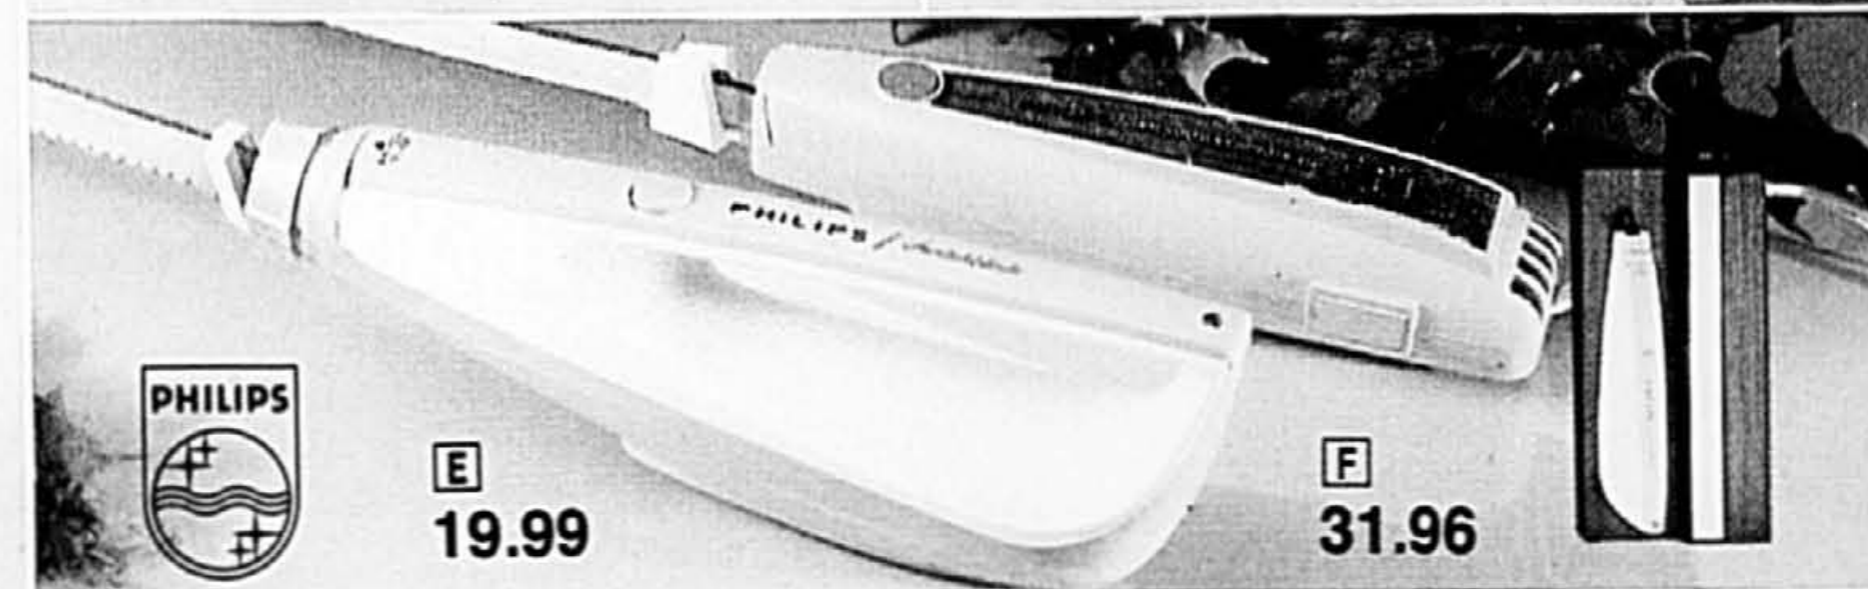

SPECIAL
114.99