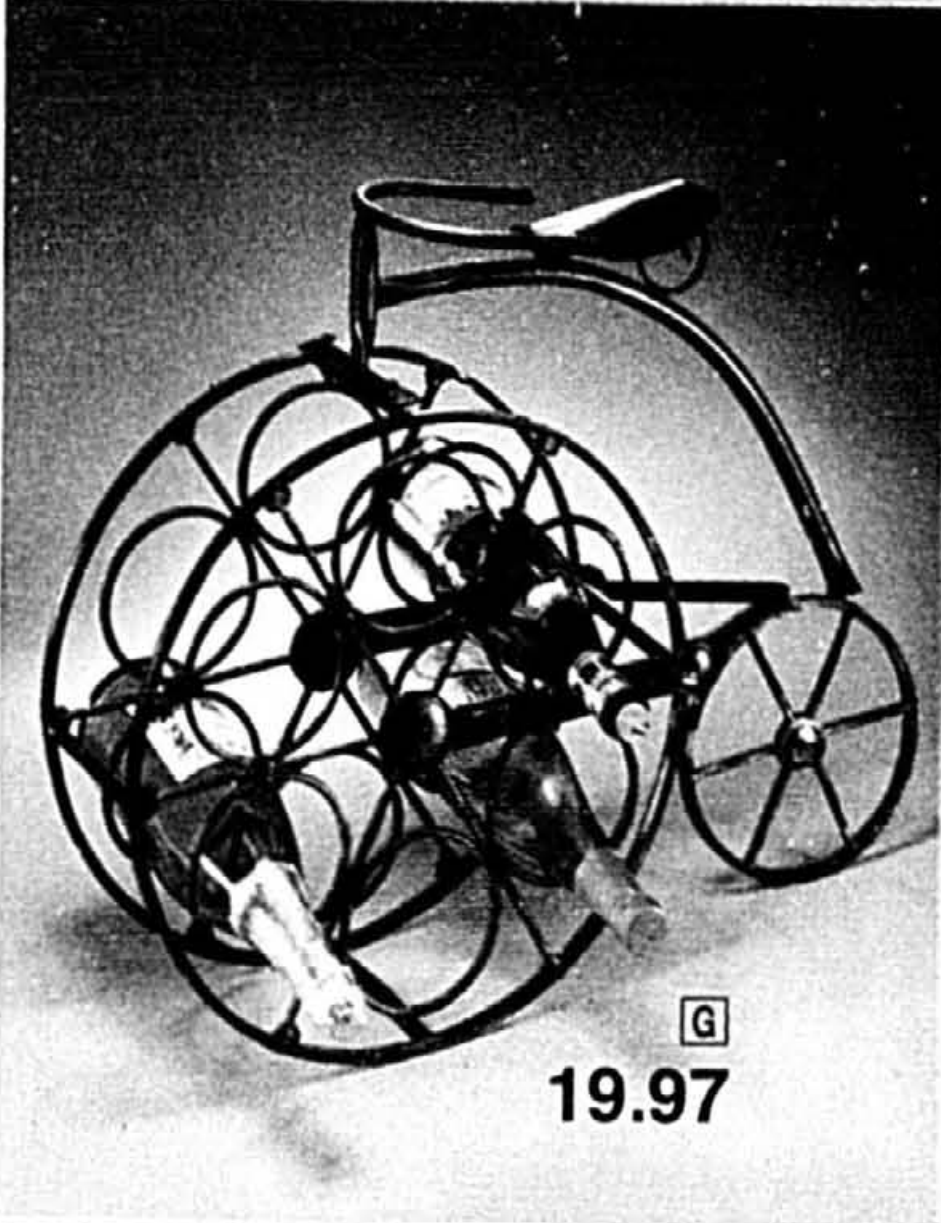

G
19.97

SPECIAL
10.97

H

SPECIAL
11.97

J

- A** Bar de voyage de luxe Skyline. Extérieur épais vinyle, large garniture d'alu pour mesure étanche à la poussière. Serrures Slimatic. 3 bouteilles vides, etc. 13 x 12 x 5 1/2". 419-820 •Prix DC ~~39.90~~ **\$34.90** \$4
- B** Seau à glace d'apparence peau de chèvre. Un seau luxueux, 5.5 litres. 428-698 •Prix DC ~~\$23.97~~ \$23
- C** Seau à glace d'apparence suédée, garniture chrome. Une note professionnelle! 428-771 •Prix DC ~~\$9.97~~ \$14
- D** Ensemble de bar 6 pcs. Ces 2 garçons de café mettent 6 outils à votre portée. 290-817 •Prix DC ~~\$14.97~~ \$19
- E** Casier à bouteilles et plateau. Le plateau supérieur est amovible pour le service. Trois niveaux convenant pour 12 bouteilles; table fendue pour verres à pied. 22 x 12 x 27". 435-826 •Prix DC ~~\$31.97~~ \$39
- F** Casier pour 6 bouteilles et table. Rang bien vos grands crus! Tablette fendue pour verres à pied. 17 x 8 1/2 x 20 1/2" haut, environ. 435-768 •Prix DC ~~24.97~~ **\$21.97** \$29.97
- G** Casier doré 'tricycle', pour 6 bouteilles. Métal joliment travaillé. 24 x 5 1/2 x 19". 435-271 •Prix DC ~~\$19.97~~ \$35.00
- H** Demi-verge de bière, sur socle en bois. 16 1/2" de haut, environ, socle de 12". 392-688 •Prix DC ~~11.97~~ **\$10.97** \$14.95
- J** Lampe de bar. Adorable ivrogne. 12" haut. 392-605 •Prix DC ~~13.97~~ **\$11.97** \$19.95
- 1** Armoire à épices coloniale. 12 flacons vides, étiquettes, 2 tiroirs commodes. 413-542 •Prix DC ~~\$15.97~~ \$19.95
- 2** Boîte à pain à rideau, en pin Canadien. Conserve pain et gâteaux bien frais et accessibles. Mesure 18 x 11 1/2 x 12" haut, env. 413-757 •Prix DC ~~45.90~~ **\$40.90** \$69.95
- 3** Tableau d'affichage, portant notre décor 'gland' exclusif. 6 crochets. Bois naturel. 421-446 •Prix DC ~~\$15.97~~ \$19.95
- 4** Double étagère à épices avec moulins à sel et poivre. 12 flacons à épices vides, étiquettes. Collection 'gland' notre exclusivité. 413-534 •Prix DC ~~19.97~~ **\$17.97** \$24.95
- 5** Quatre pots à ingrédients sur socle en pin Canadien au fini noyer. Pots en verre de 86 oz, à couvercles fraîcheur. Socle 21 3/4" long. 413-773 •Prix DC ~~42.90~~ **\$38.90** \$59.95
- 6** Porte-lettres à 3 compartiments et 3 crochets. Porte notre décor 'gland' exclusif. 421-313 •Prix DC ~~\$8.99~~ \$11.95
- 7** 'Canister House', en pin Canadien. Armoire originale pour ranger les 4 pots en verre à couvercles fraîcheur. 13 x 6 x 24 1/2" env. 413-476 •Prix DC ~~\$46.90~~ \$69.95
- 8** Ensemble à découper de luxe. Plaque de 12 x 18", avec griffe à 5 pointes et appui-rôti à 4 pointes; patins antidérapants. Plaque fournie avec fourchette et couteau acier inox. 321-703 •Prix DC ~~\$19.97~~ \$25.95
- 9** Quatre chopes 'Mugs' sur support en bois. 646-844 •Prix DC ~~9.97~~ **\$8.97** \$11.95
- 10** Plateau à fromage extensible. Carreau de 6" de diamètre au centre et grands alvéoles pour craquelins. Deux porte-pots liégés. 321-224 •Prix DC ~~\$21.97~~ \$25.95