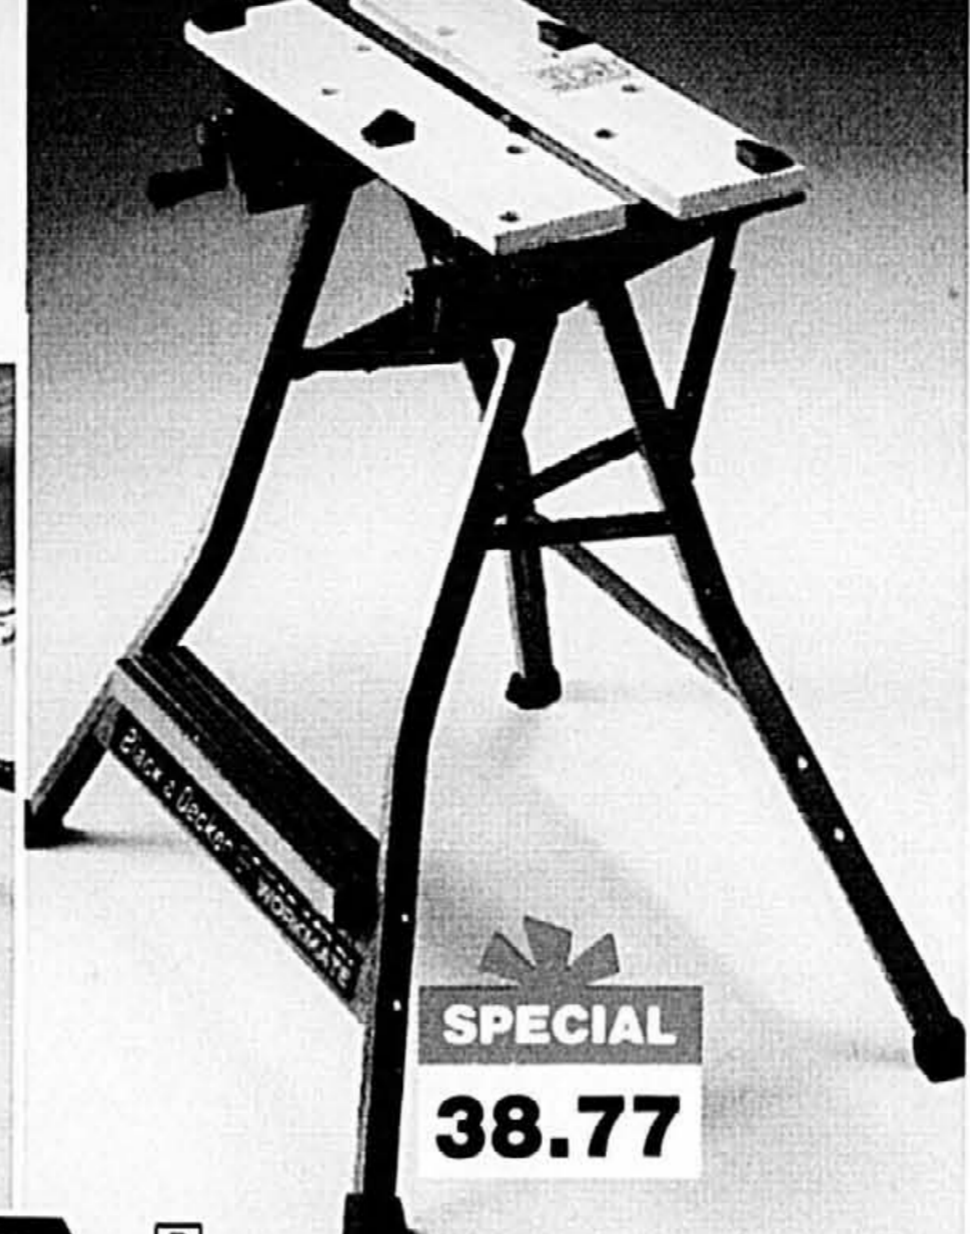

SPECIAL
38.77

B
Rabais $5