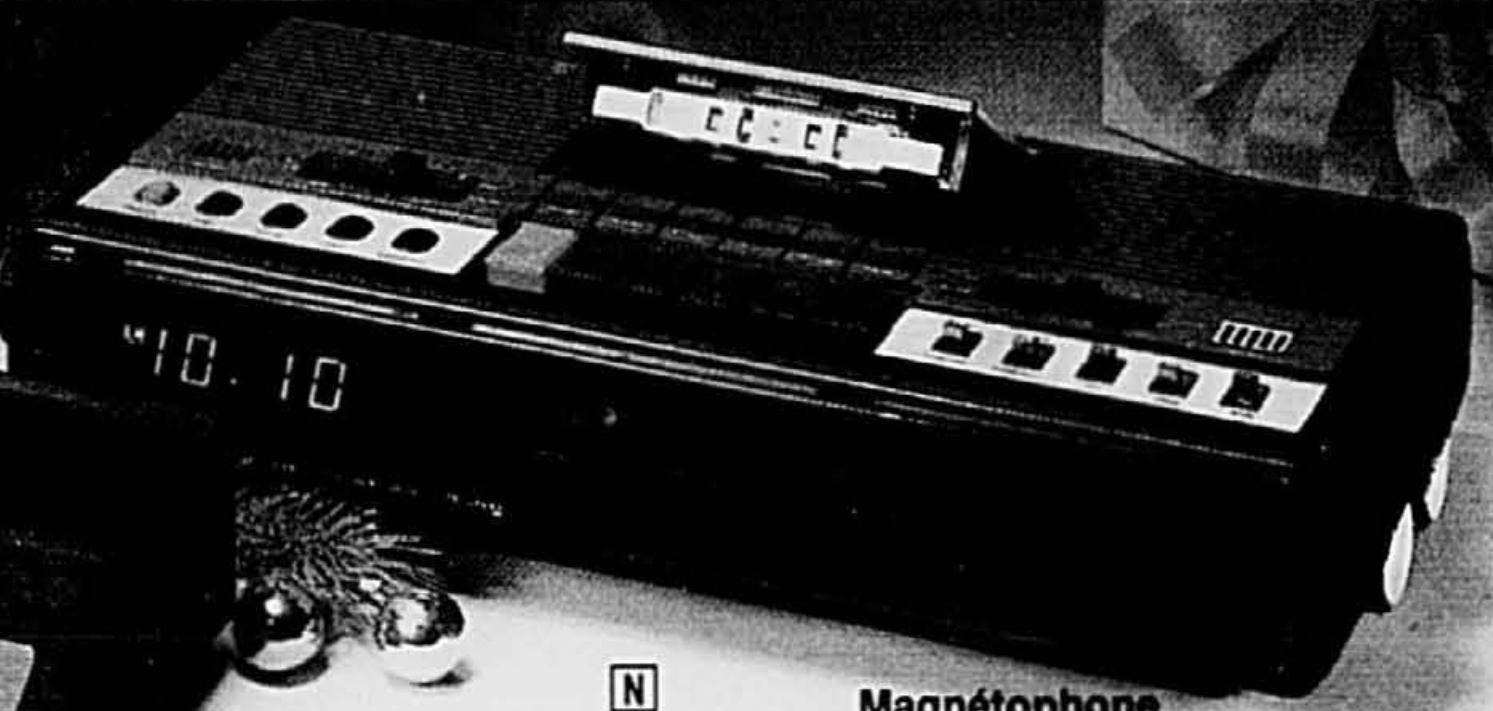

Toutes piles Mallory Duracell en vente dans tous les magasins Distribution aux Consommateurs*

*Marque déposée

J Si complet!

SPECIAL
36.99

K AM/FM
9.99

L AM/FM à DEL
26.88

M AM/FM à 2 haut-parleurs
49.99

N Magnétophone stéréo à cassettes
94.88