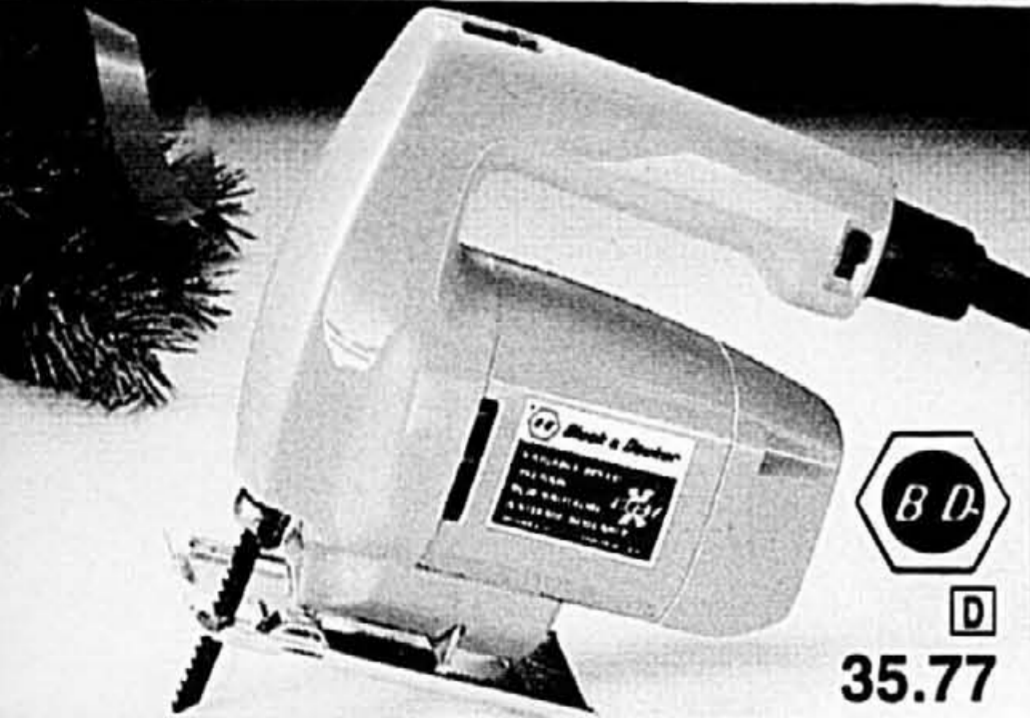

SPECIAL
49.88

A
Rabais $5

SPECIAL
38.77

B
Rabais $5

C
33.77

SPECIAL
61.88

E

SPECIAL
28.66

Guide de coupe
Strate-Cut,
9 5/8" hors tout

F

D
35.77

G
46.77

SPECIAL
49.97

J

A Coffret à toupe B&D de 3/4 HP (7605-04). Interrupteur coulissant pour contrôle des 2 mains. Moteur 5 A, 30 000 tr/mn. Comprend toupe, jeu de 3 fraises, guides droit et circulaire, 2 clés, manuel et coffret. Épargnez!
462-879 •Prix DC ~~64.88~~ $49.88 .....$76.49

B Établi Workmate B&D (79-006-04). Une hauteur. Étau de 23 1/4", à ouverture de 5 1/4".
479-766 •Prix DC ~~43.77~~ $38.77 .....$55.99

C Coffret à perceuse à 2 vitesses B&D, 3/8" (7119-04). Perceuse, clé de mandrin, 3 forets, 5 disques à sabler, tampon d'endos, etc.
318-634 •Prix DC, seulement $33.77

D Scie sauteuse à vitesse variable B&D (7580-04). Rég. 0-3200 va-et-vient/mn. 3 A.
360-271 •Prix DC $35.77 .....$45.99

E Scie circulaire de luxe B&D, de 7 1/4" (7320). Moteur de 9.5 A, 4700 tr/mn. Paliers à rouleaux aux points de charge. Bien équilibrée.
464-560 •Prix DC ~~66.88~~ $61.88 .....$91.99

F Guide de coupe universel Strate-Cut, pour coupes parfaites avec outils électriques. Deux sections d'alu, tampons et serres.
964-395 •Prix DC ~~31.66~~ $28.66 .....$35.95

G Raboteuse électrique Shopmate. Profondeur de 1/64 à 1/32". 3 A, 1400 tr/mn.
462-333 •Prix DC $46.77 .....$63.75

H Ponceuse à courroie Sandcat Skill (593). Levier de blocage exclusif facilitant le changement de la courroie. 2.8 A; 5 courroies incl.
366-526 •Prix DC ~~64.99~~ $59.99 .....$79.95

J Jeu d'outils de 165 pcs. Jeu de douilles et rochet à prises de 1/4", 3/8" et 1/2". jeux de clés, forets, clés Allen, tarauds et filières, scie à métaux, tournevis, marteau, couteau universel et ruban à mesurer. Coffret en métal.
319-954 •Prix DC ~~69.97~~ $49.97 .....$95.95

SPECIAL
59.99