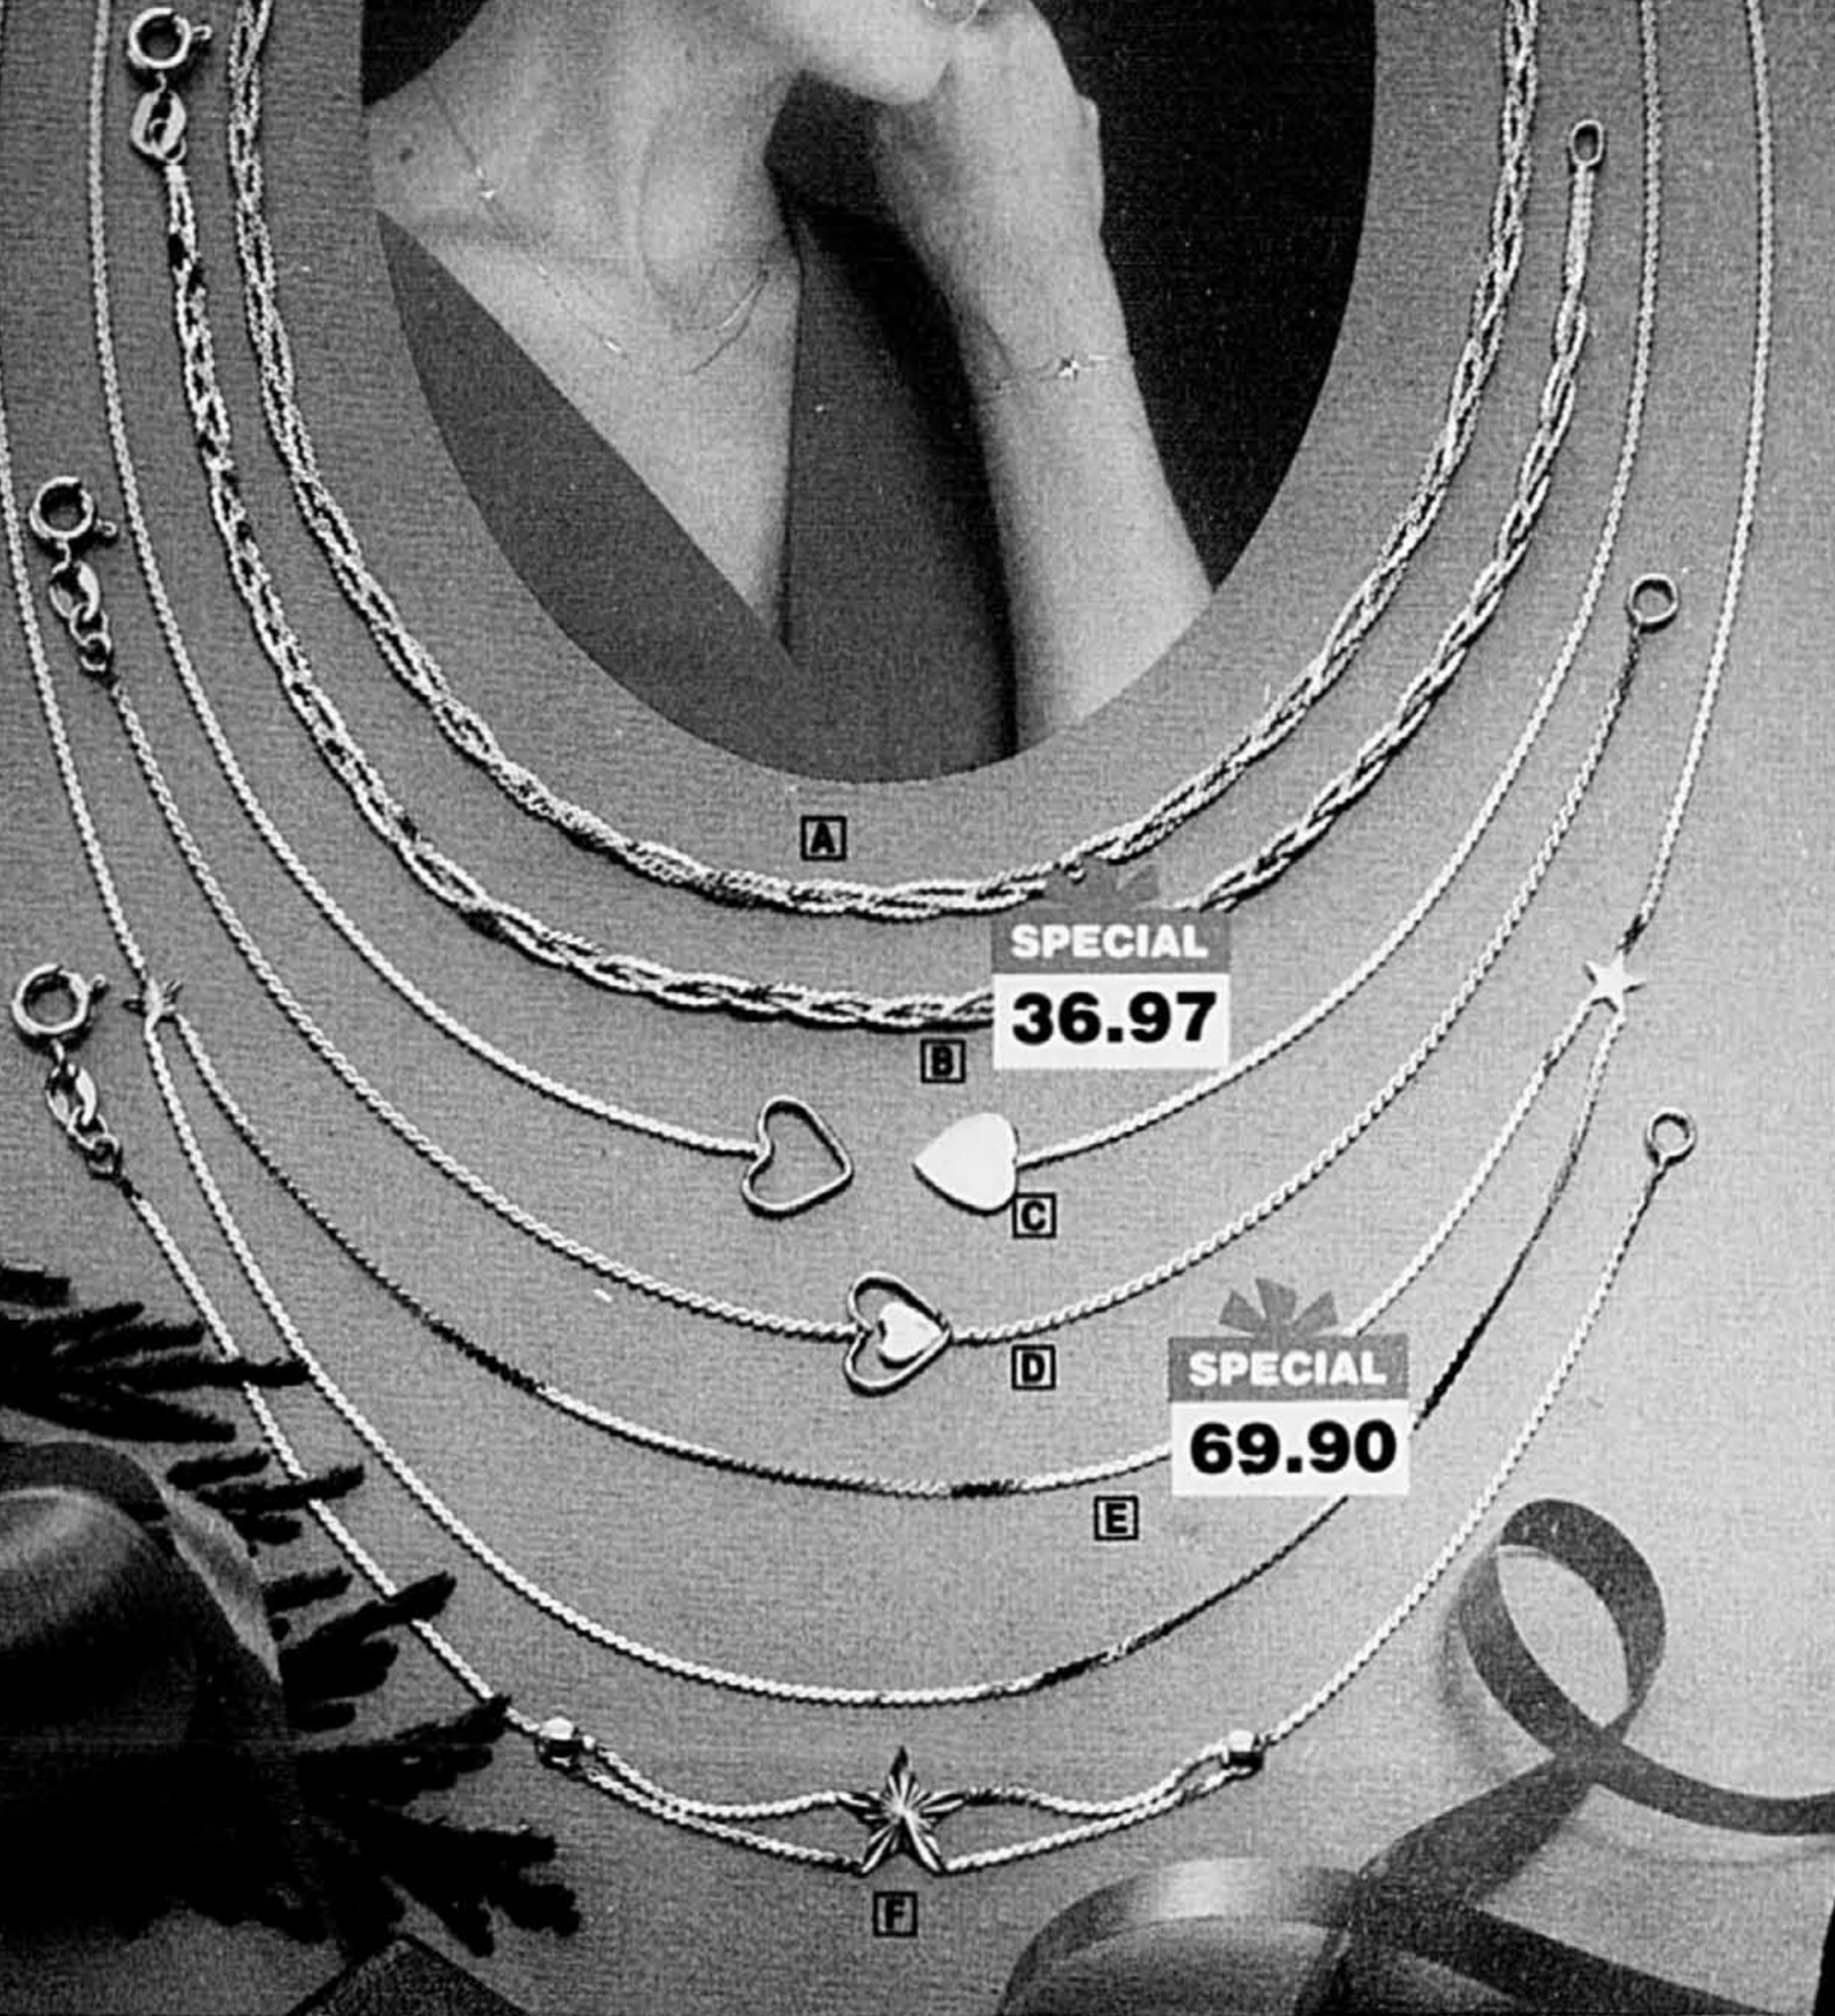

A

SPECIAL
36.97

B

C

SPECIAL
69.90

D

E

F