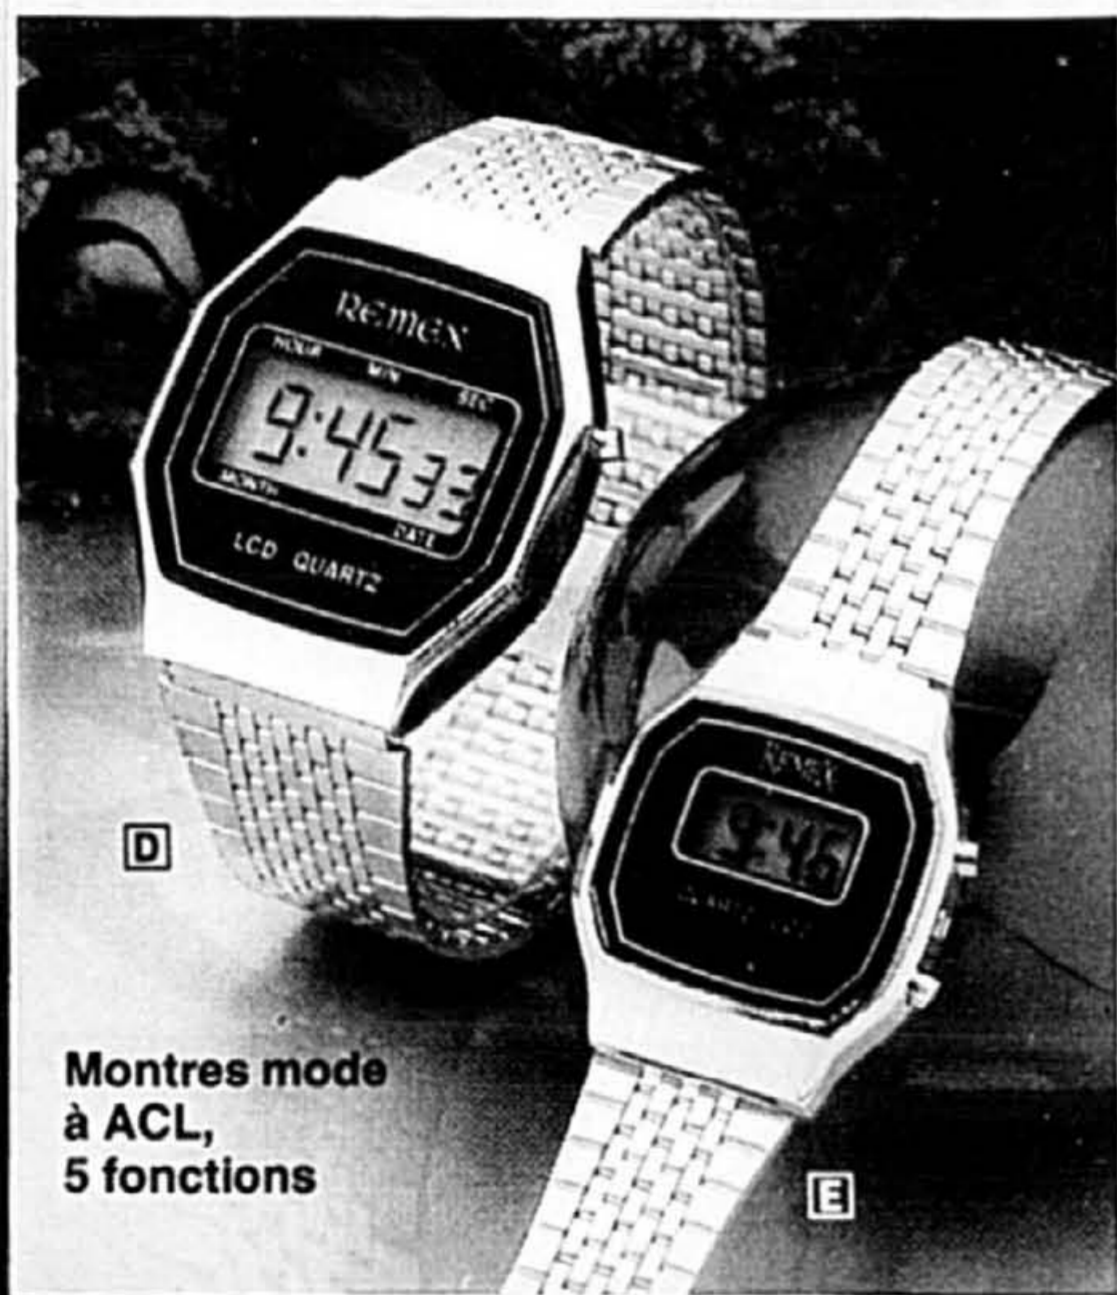

L'heure moderne qui pare les poignets raffinés

A
SPECIAL
26.90

B
28.90

C
Une ultra-plate pour élégants
26.90

Montres mode à ACL, 5 fonctions

D

E

F
Montre-réveil féminine
39.90