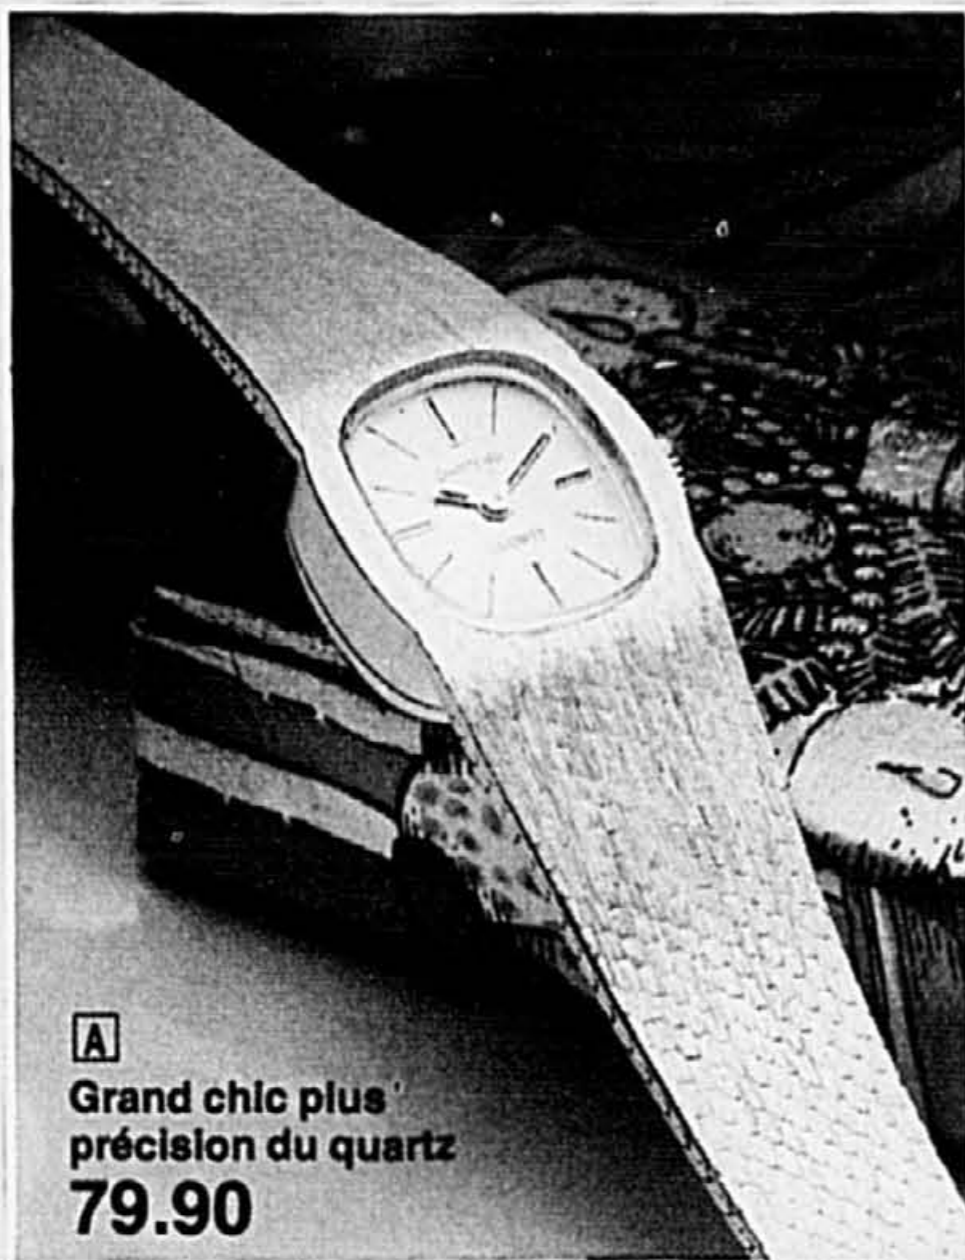

• Marque déposée

F

K

22.97

L

29.90

CHRONO / REVEIL ACL

A
Grand chic plus
précision du quartz
79.90