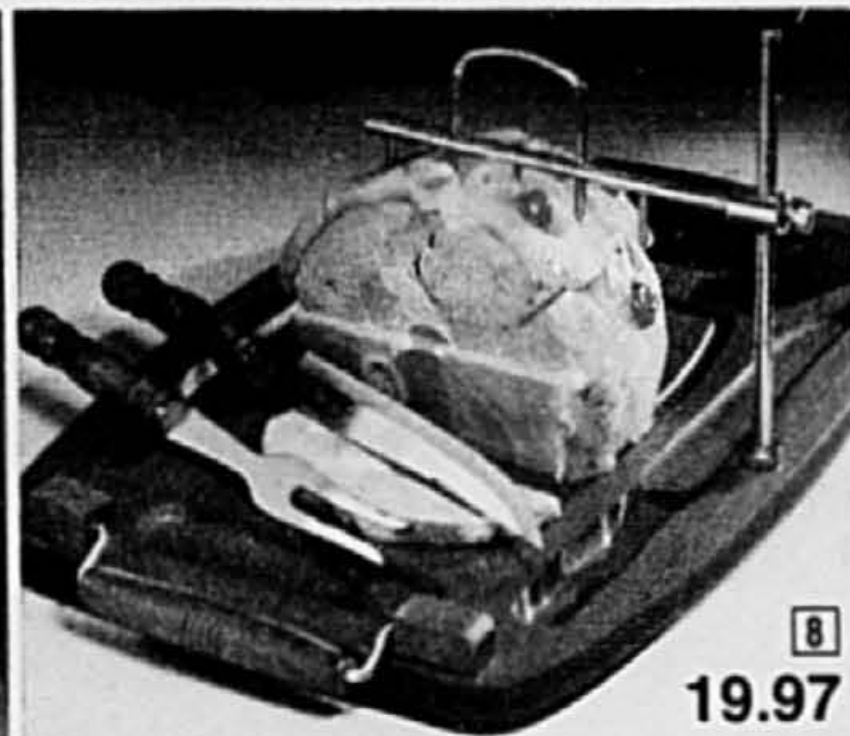

3

6

SPECIAL
17.97

4

SPECIAL
40.90

2

SPECIAL
38.90

5

46.90

• Marque déposée

19.97

8

SPECIAL
8.97

9

10