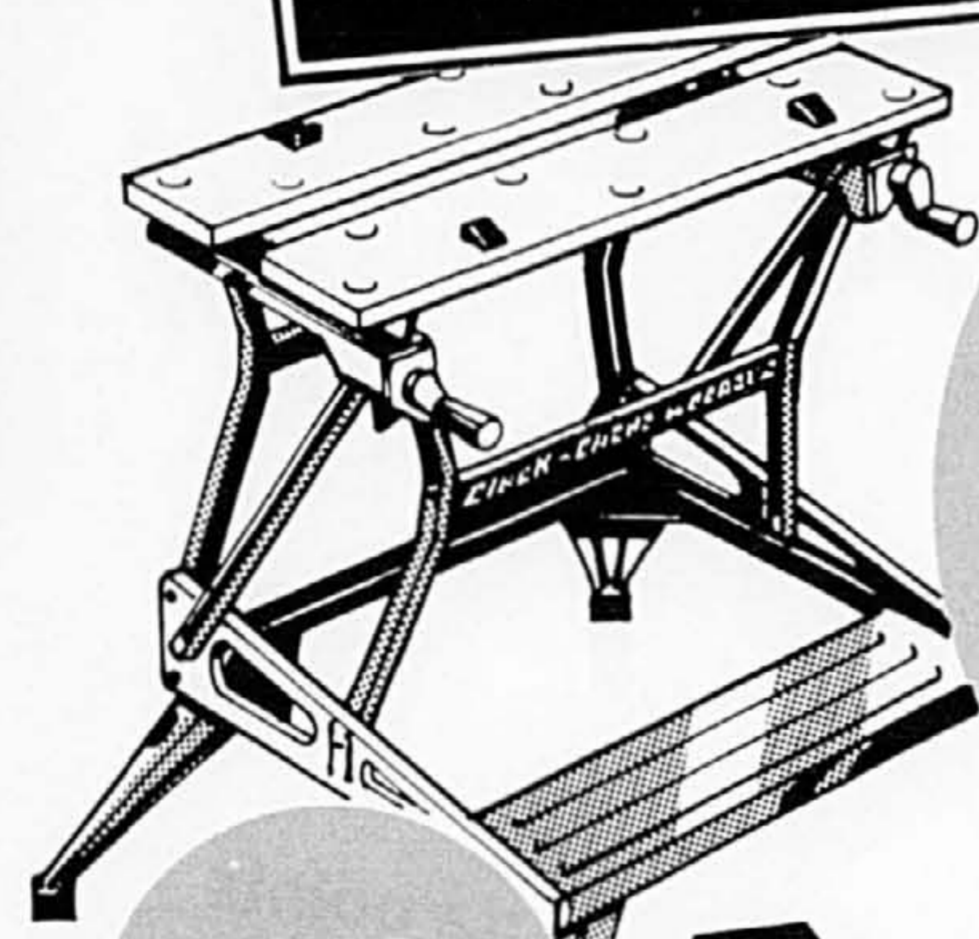

* Marque déposée

SOLDES

POINT ROUGE

Apparaissent un peu partout, à temps pour Noël!

Rabais \$15

Valait \$73.95. Établi Workmate de luxe B&D. 2 hauteurs (79-005-04). Étau géant 29" à ouverture 5 1/4". Voyez p. 258. 479-691