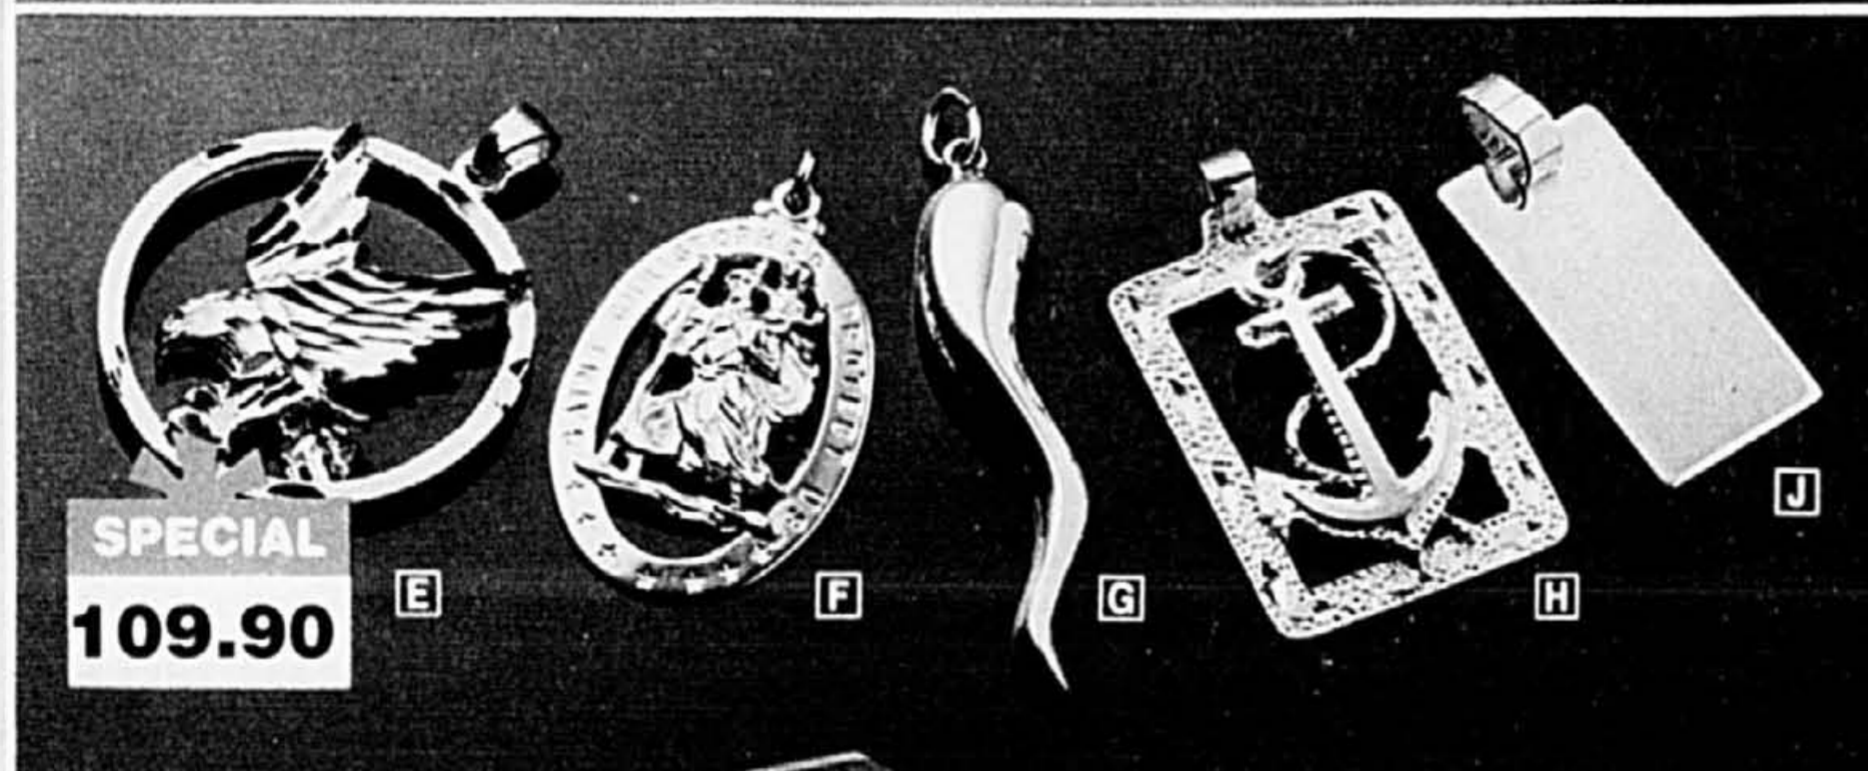

- **A** Gourmets cheval. Une parure masculine massive, en or 10 carats éclatant.
  157-321 •Prix DC ~~249.00~~ **$229.00** $361.00
- **B** Chaîne câble fantaisie, or 10 C. 18" long.
  149-856 •Prix DC **$79.97** $170.50
- **C** Chaîne plate en or 10 carats. 18" long.
  149-237 •Prix DC **$94.90** $166.35
- **D** Chaîne gourmette en or 10 C. 18" de long.
  149-708 ~~169.90~~ **$159.90** $308.00
- **E** Majestueux aigle doré . . . plane sur la mode d'aujourd'hui. En or 10 carats.
  152-991 •Prix DC ~~119.90~~ **$109.90** $199.00
- **F** Médaille de St-Christophe, en or 10 carats.
  157-545 •Prix DC **$139.90** $212.00
- **G** Pendentif corne porte-bonheur, or 10 C.
  151-258 •Prix DC **$49.97** $81.50
- **H** L'ancre des marins, en or 10 carats. Une idée charmante pour votre navigateur.
  157-537 •Prix DC **$99.90** $172.00
- **J** Pendentif plaque de collier de chien, 10 C.
  132-993 •Prix DC **$79.90** $148.00
- **K** Coffret à bijoux de luxe en bois, pour lui. Riche fini satiné, 3 tiroirs logeables.
  405-308 •Prix DC **$29.97** $34.95
- **L** Vide-poches pratique. Superbe fini chêne. Tiroir à 3 compartiments, richement doublé.
  405-605 •Prix DC **$16.97** $24.95
- **M** Vide-poches au fini noyer satiné. Quatre sections spacieuses. Doublure de suédine.
  405-290 •Prix DC ~~13.97~~ **$11.97** $18.95
- **N** Coffret à bijoux musical, en bois. Trois tiroirs et porte-bagues rabattable. Chaud fini noyer et détail soigné. Doublure suédine.
  363-390 •Prix DC ~~29.97~~ **$26.97** $39.95
- **O** Coffret à bijoux musical, en bois. Un modèle original à porte grillagée dissimulant un tiroir et les crochets à colliers. Quatre autres tiroirs doublés. Beau fini séquoia.
  363-267 •Prix DC ~~29.97~~ **$26.97** $39.95
- **P** Coffret à bijoux musical en bois, à couvercle relevable. Fini bois joliment travaillé, 3 tiroirs, porte-bagues rabattable, crochets.
  363-465 •Prix DC **$39.97** $45.00
- **R** Coffret à bijoux musical, en bois. Tiroir séparable pour compacité en voyage ou autre. Notre plus beau! Porte-bagues et colliers.
  363-440 •Prix DC ~~69.95~~ **$64.95** $99.95
- **S** Rouleau à bijoux brodé de soie, pour celle qui voyage toujours en première classe.
  204-347 •Prix DC **$6.97** $8.95
- **T** Coffret à bijoux coquet tout en étant économique. Couvercle relevable; tiroir.
  363-416 •Prix DC **$6.97** $9.95
- **U** Coffret à bijoux de luxe, en bois. Grand tiroir logeable; couvercle relevable, découvrant le porte-bagues. Luxueux fini noyer foncé.
  363-572 •Prix DC ~~12.97~~ **$9.97** $14.95