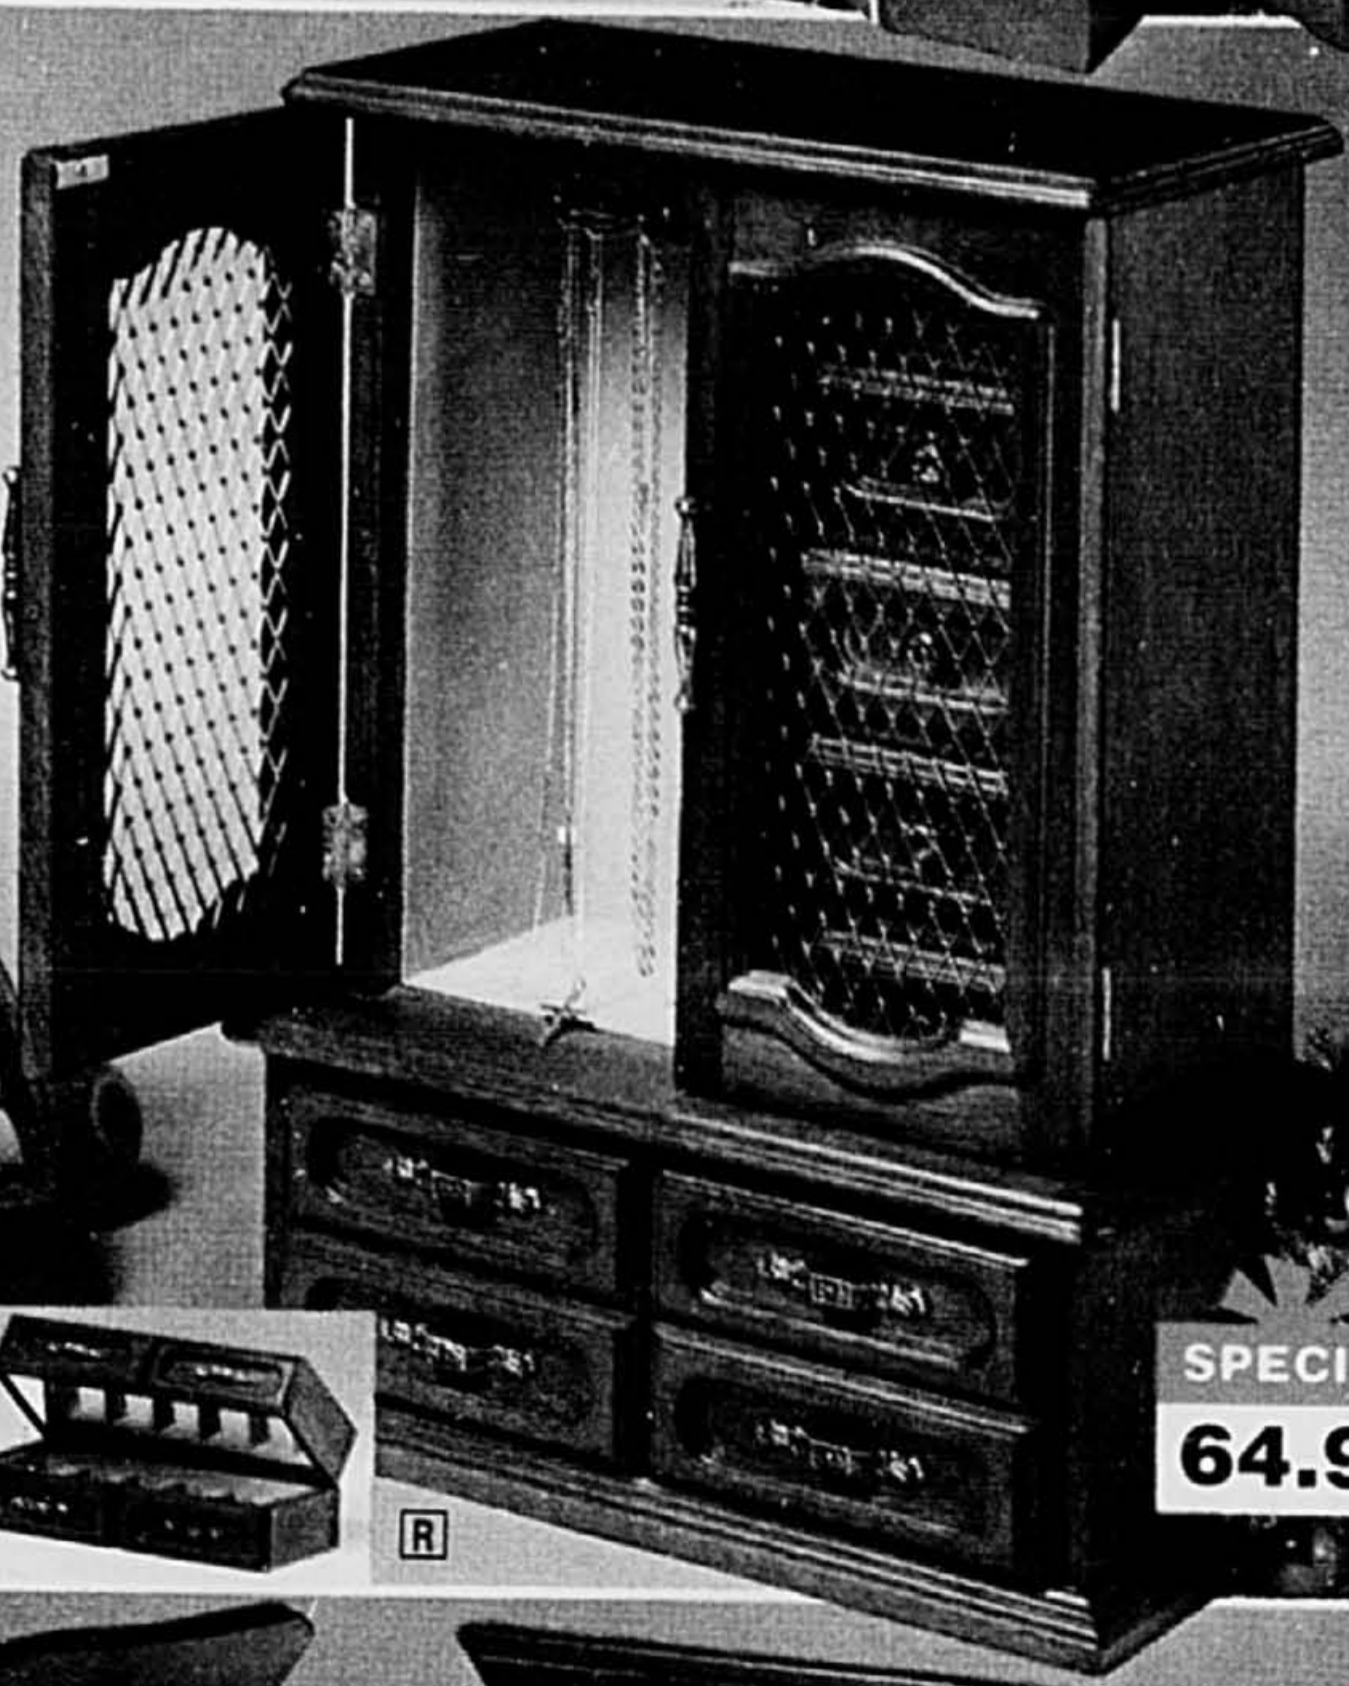

SPECIAL
64.95

R