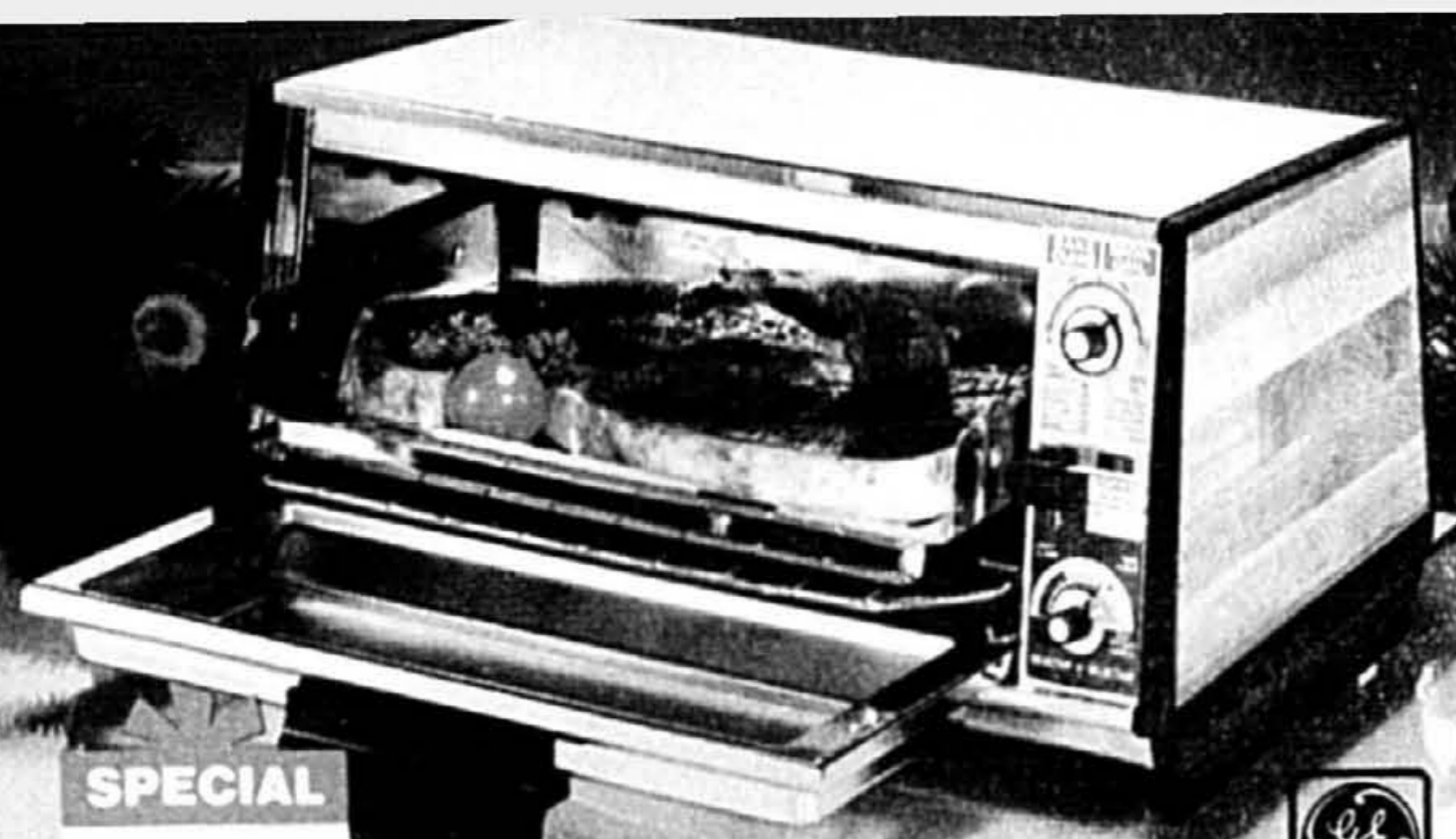

SPECIAL
71.96

A Rabais $5