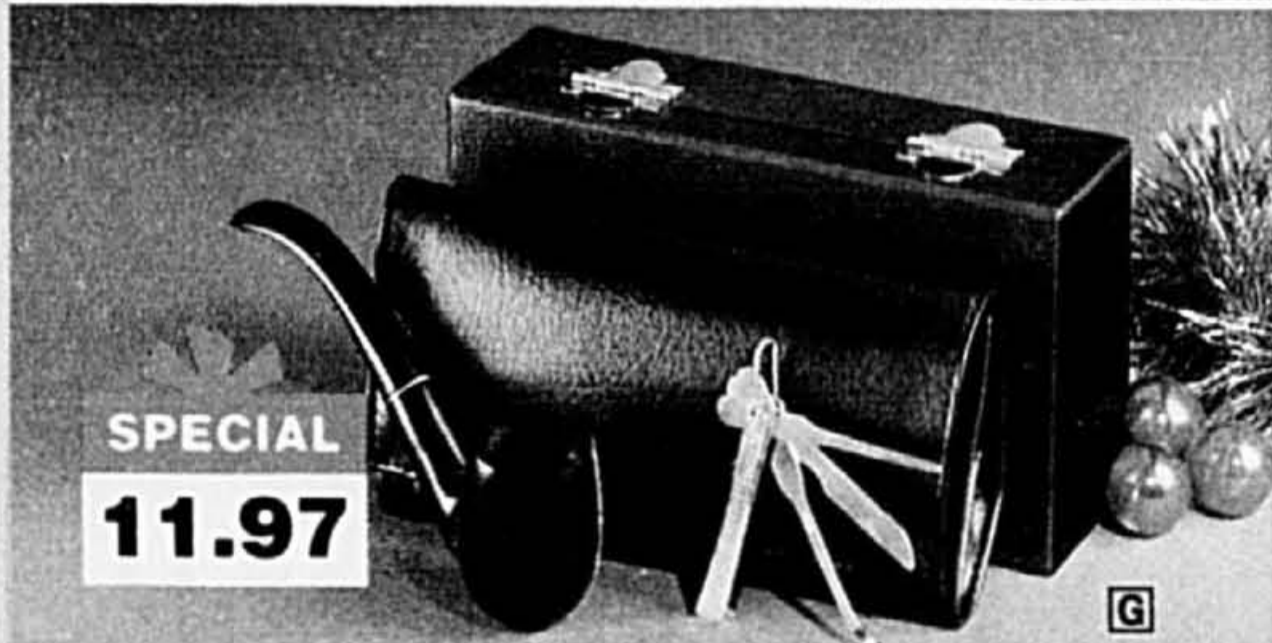

SPECIAL
11.97