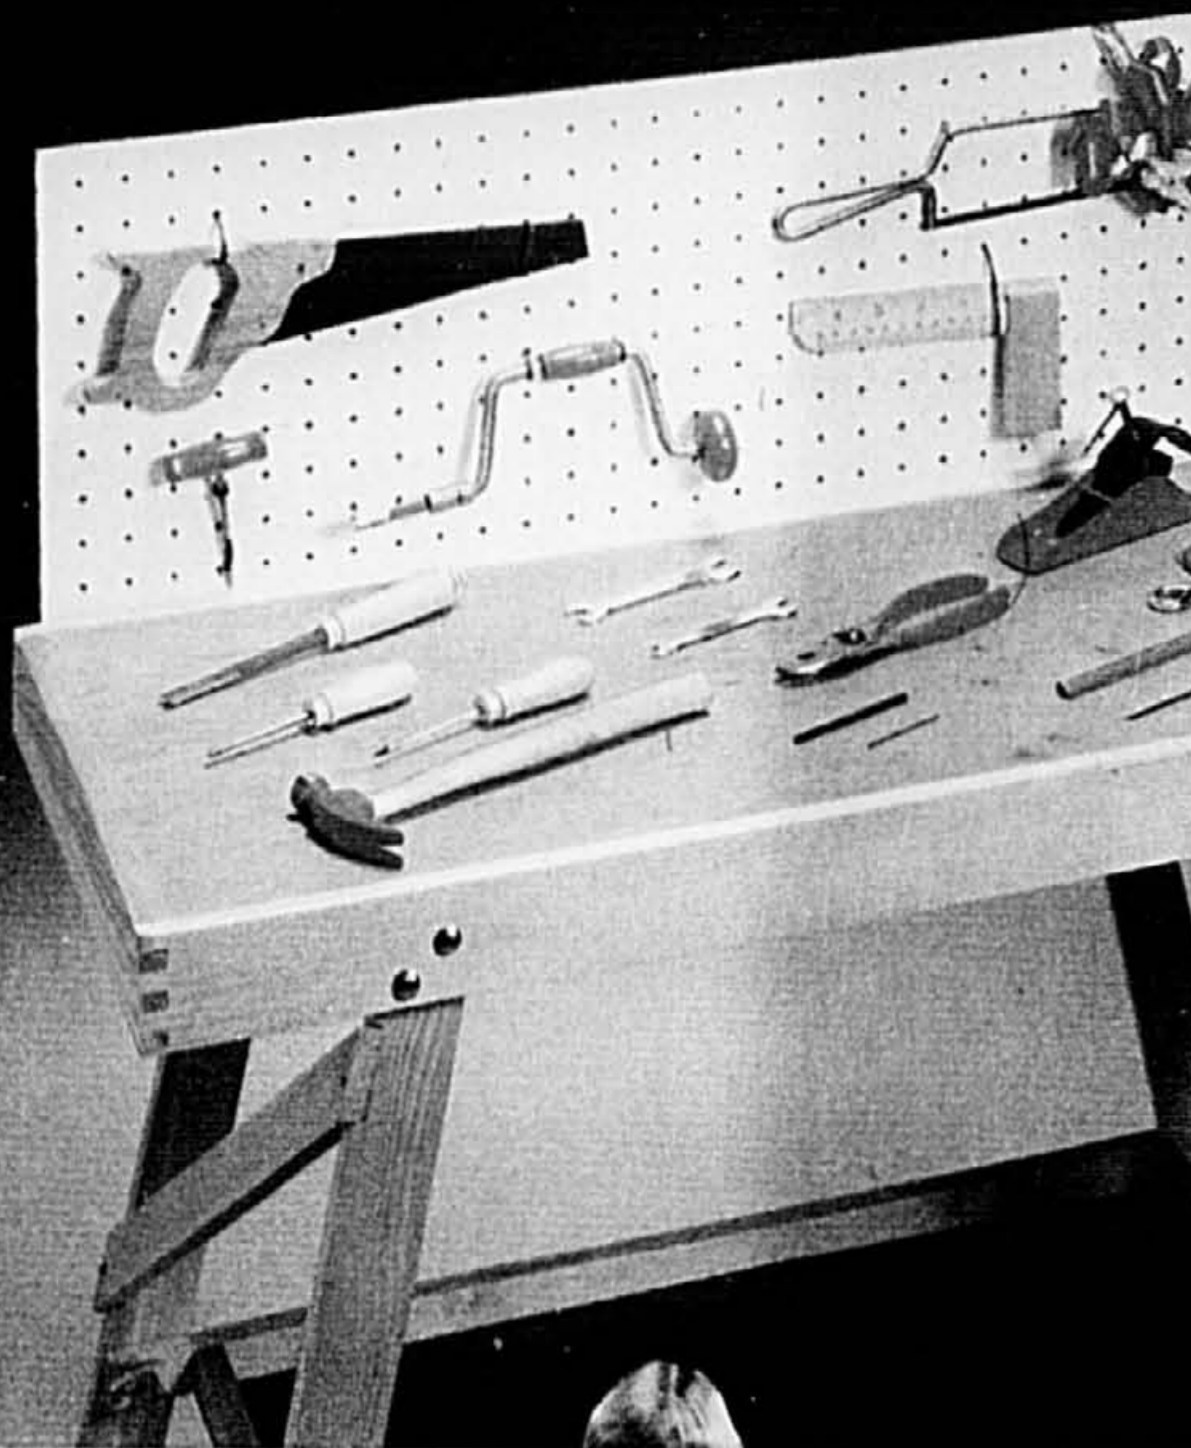

SOLDES

POINT ROUGE

Apparaissent un peu partout, à temps pour Noël!

Rabais $15

Valait $73.95. Établi Workmate de luxe B&D. 2 hauteurs (79-005-04). Étau géant 29" à ouverture 5 1/4". Voyez p. 258. 479-691

58.95

Rabais 25% BIJOUX EN VERMEIL

Pages 28 et 29 de notre catalogue général

Argent massif couvert d'or, un choix, judicieux pour ceux qui n'ont pas les moyens d'acheter de l'or massif. Encore plus abordable avec nos soldes 'point rouge'!

Rabais $7

Rabais 15%

Valait $43.96. Épargnez sur le meilleur fer auto-nettoyant de GE (modèle FR651). Semelle antiadhésive à 34 événements. Voyez p. 137. 375-808

37.36

Valait $69.97. Coffret à appareil Opticam 35 mm; flash stroboscopique, étui et sac vinyle. Page 301. 221-010

62.97

DÉVELOPPEMENT
Saviez-vous que nous développons les photos? Service économique et rapide; excellente qualité.

SPECIAL 49.95

Rabais $5

SPECIAL 35.97

Rabais $4

G Panneau d'affichage 'Yoda' **6.99**

SPECIAL 10.88

K Toddler Cycle LANARD

* Marque déposée

- 856-666 *Prix DC ..... ~~45.97~~ $13.97
- **K** Orgue à ordinateur. Le grand compositeur joue 12 mélodies préenregistrées ou enregistre les vôtres. Reproduction instantanée. 719-104 *Prix DC ..... ~~47.88~~ $44.88
- **L** Jeu de jacquet de 11". Superbe jeu; mallette de voyage de luxe, en vrai cuir. 699-777 *Prix DC ..... ~~23.88~~ $20.97
- **M** Jeu de jacquet de 18". Joli modèle doté d'une mallette de transport en similicuir. 936-203 *Prix DC ..... ~~25.99~~ $20.97
- **N** Jeu d'échecs en bois, genre Staunton. Pièces sculptées, lestées et feutrées, échiquier en bois naturel et teinté noyer. 16" de côté. 699-769 *Prix DC ..... ~~21.97~~ $20.97

*Renseignements quant à l'obtention de la remise dans tous nos magasins
Prix expliqués page 310 du catalogue général
* Marque déposée

SPECIAL 13.97

Rabais $2

SPECIAL 44.88

K Bontempi

M RABAIS $5