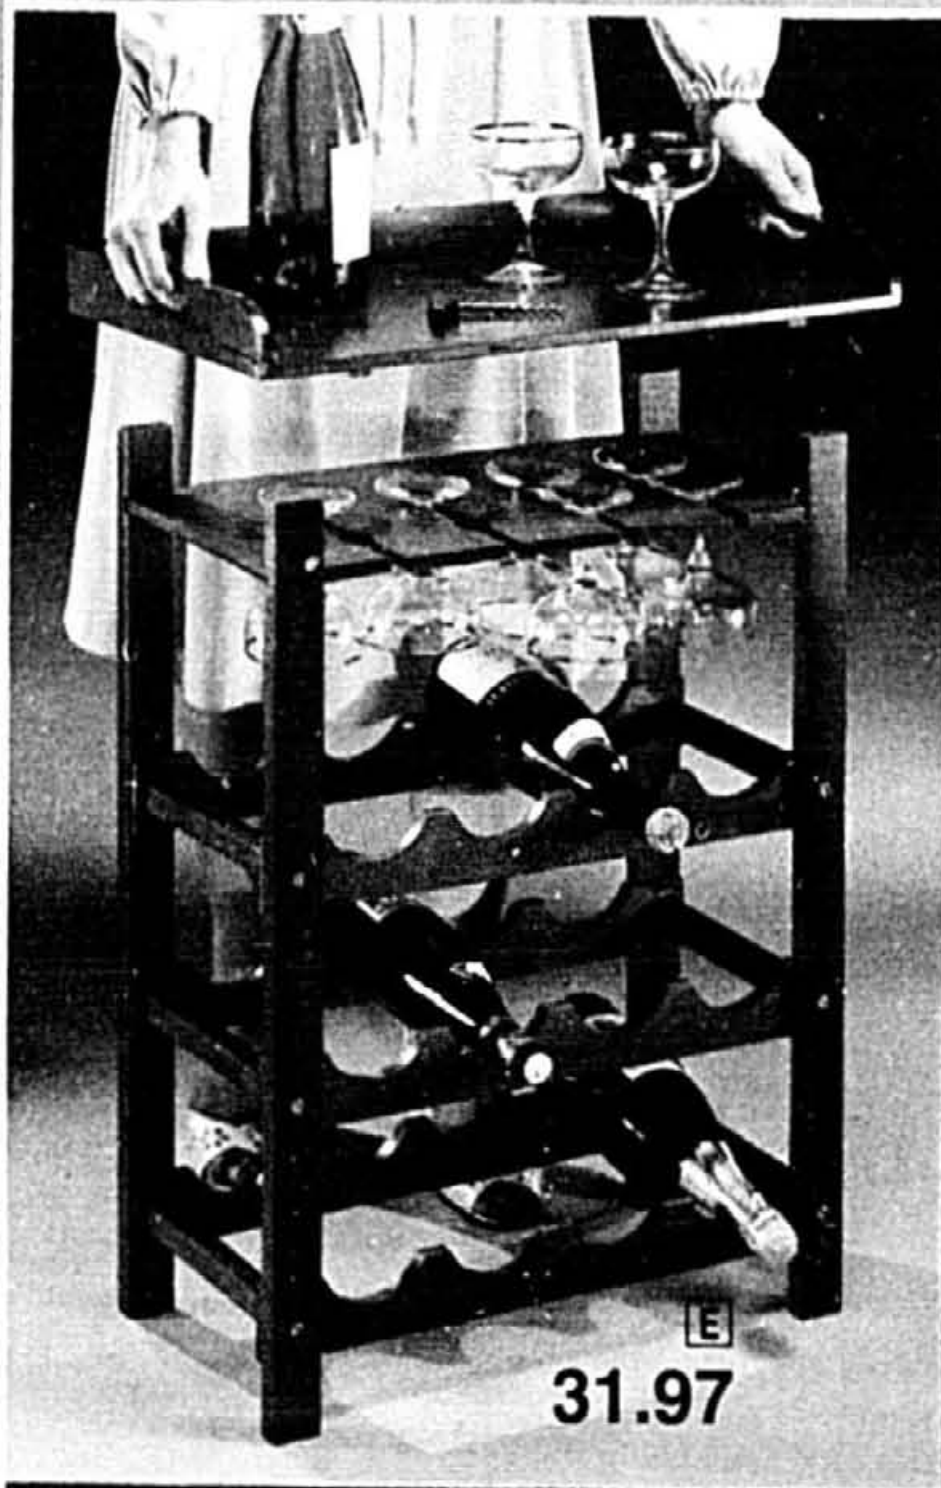

SPECIAL
34.90

A

B

C

D

E
31.97

SPECIAL
21.97

F

G
19.97

SPECIAL
10.97

H

SPECIAL
11.97

J