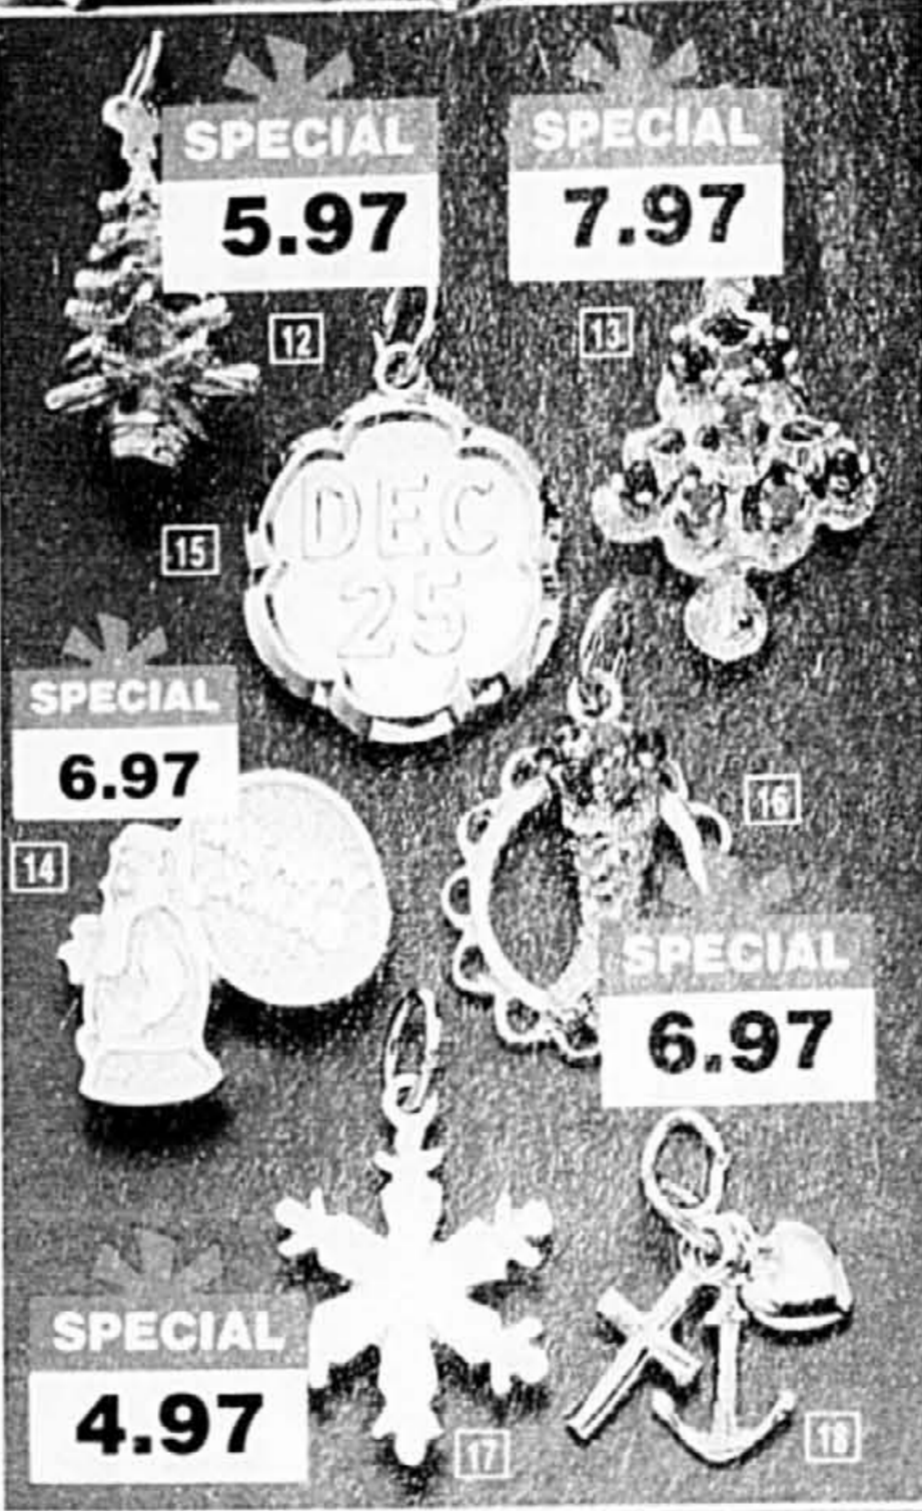

- **1** Bracelet à maillons ronds, en or 10 C. Fil torsé et de cœurs charmants. 153-304 •Prix DC ~~199.90~~ **$189.90**.....$189.90
- **2** Bracelet à maillons ovales de fantaisie, en or 10 C. Fines mailles au centre. 153-395 •Prix DC $199.00.....$199.00
- **3** Bracelet à maillons ronds torsés, en or massif. Fil poli entrelacé. Fermoir sécurisé. 154-369 •Prix DC $38.97.....$38.97
- **4** Bracelet à maillons ovales, argent massif. Fil torsé au centre. Fermoir carré. 154-245 •Prix DC ~~33.97~~ **$29.97**.....$29.97
- **5** Breloque arbre de Noël, en or 10 carats. 132-282 •Prix DC $54.90.....$54.90
- **6** Breloque corne porte-bonheur, en or 10 carats. 131-151 •Prix DC $29.90.....$29.90
- **7** Breloque arbre de Noël, en or 10 carats. 132-423 •Prix DC $49.90.....$49.90
- **8** Breloque bas de Noël, en or 10 carats. 131-888 •Prix DC $49.90.....$49.90
- **9** Breloque 'Mother' et 3 pierres. Or 10 carats. 132-274 •Prix DC $69.90.....$69.90
- **10** Breloque genre médaillon cœur, or 10 carats. 130-831 •Prix DC $69.90.....$69.90
- **11** Breloque foi, espoir et charité, or 10 carats. 131-482 •Prix DC ~~35.99~~ **$32.90**.....$32.90
- **12** Breloque arbre de Noël, argent massif. 138-446 •Prix DC ~~6.97~~ **$5.97**.....$5.97
- **13** Breloque arbre de Noël, argent massif. 139-634 •Prix DC ~~8.97~~ **$7.97**.....$7.97
- **14** Breloque père Noël, argent massif. 139-535 •Prix DC ~~7.97~~ **$6.97**.....$6.97
- **15** Breloque 'Dec. 25', en argent massif. 139-055 •Prix DC $7.97.....$7.97
- **16** Breloque bas de Noël, en argent massif. 138-438 •Prix DC ~~7.97~~ **$6.97**.....$6.97
- **17** Breloque flocon de neige, argent massif. 139-519 •Prix DC ~~6.97~~ **$4.97**.....$4.97
- **18** Foi, espoir et charité, en argent massif. 138-636 •Prix DC $4.97.....$4.97
- **19** Pendentif 'fourchette' en vermeil. 156-307 •Prix DC $24.97.....$35.00
- **20** Pendentif 'amoureux' en vermeil. 156-315 •Prix DC ~~24.97~~ **$19.97**.....$36.00
- **21** Croix gravée, en vermeil. 156-323 •Prix DC $14.97.....$20.50
- **22** Médaille de la Vierge, en vermeil. 156-331 •Prix DC $19.97.....$30.00
- **23** Épinglette à opale. Monture 'fleur' en or 14 C pour la pierre; tige or 10 carats. 141-150 •Prix DC ~~34.97~~ **$19.97**.....$85.50
- **24** Épinglette 'fer à cheval', en or 10 C. 141-184 •Prix DC ~~24.97~~ **$19.97**.....$42.50
- **25** Épinglette à boule de 6 mm. Or 10 carats. 141-192 •Prix DC ~~26.97~~ **$19.97**.....$40.75