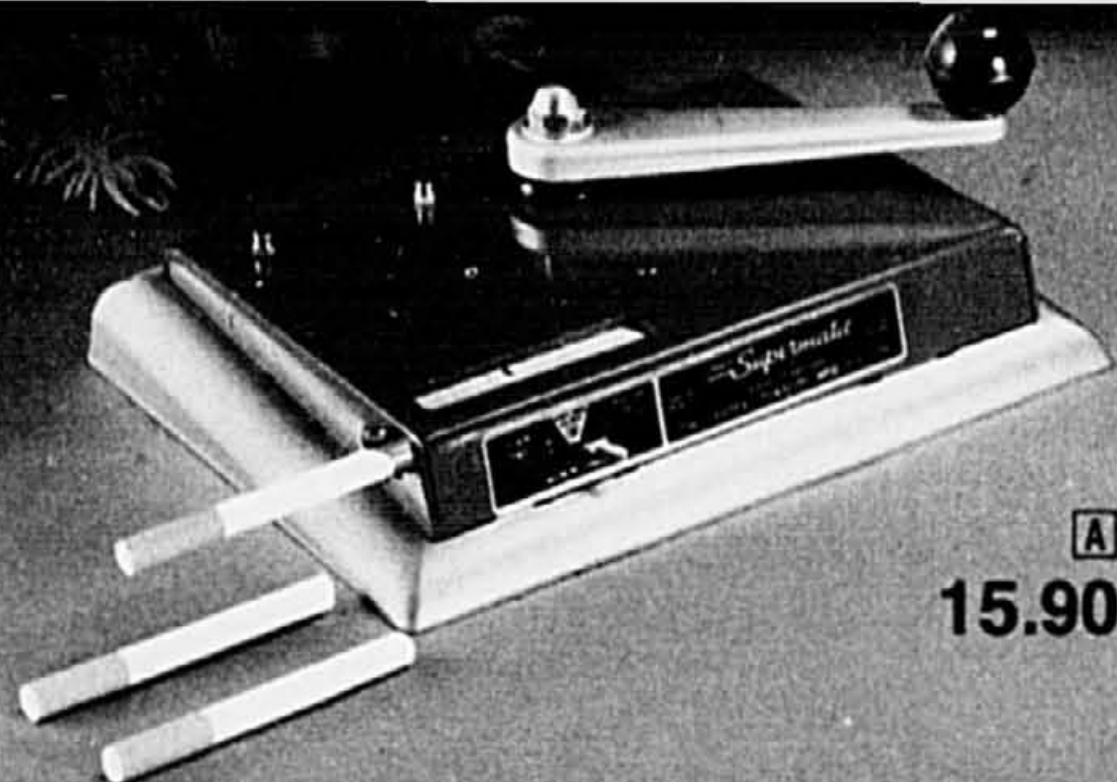

A
15.90

B 4.77

A Machine à cigarettes Supermatic. Se règle pour toutes grandeurs. Tubes vendus sép.
330-845 -Prix DC $15.90 .....$19.95

B Ensemble-cadeau Refil-A-Lite Ronson. Briquet au butane, 5 pierres Ronson et injecteur.
189-217 -Prix DC $4.77 .....$6.49

C Briquet piézoélectrique 'Vista' Ronson, offert à un prix très spécial en l'honneur de Noël. Motif guilloché et plaque à graver.
189-886 -Prix DC ~~19.97~~ $10.97 .....$16.95

D Briquet doré, au butane. Le grand chic de petit prix. Mince modèle de poche.
189-795 -Prix DC $4.49 .....$5.98

E Briquet piézoélectronique Chrysler. Motif laqué écaille de tortue mis en valeur par la garniture dorée. Plaque à graver. Prix réduit.
189-506 -Prix DC ~~19.97~~ $17.97 .....$29.95

F Ensemble cendrier et briquet. Briquet de table à gaz à base verre, cendrier assorti.
330-886 -Prix DC $10.47 .....$18.95

G Une pipe de rêve pour Noël! Un ensemble que tout fumeur de pipe appréciera. Pipe en bruyère avec filtre papier; blague à tabac à rouler doublée pour fraîcheur; canif/bourreur.
281-790 -Prix DC ~~13.97~~ $11.97 .....$18.85

H Récepteur radio AM 'Coca-Cola'. Une fantaisie originale pour le bar ou autre.
569-574 -Prix DC, seulement 8.88 $7.99

J Porte-cravates Electro-Matic pour l'homme qui a presque tout. Appuyez sur le bouton pour voir défiler les 72 cravates (pas incl.). Piles pas incl. Achetez vite, vous épargnez!
419-028 -Prix DC, seulement 9.97 $7.99

K Offrez-lui la Rolls-Royce dont il rêve. Générateur radio AM à haut-parleurs de 2"; roue de secours servant de bouton de commande.
569-558 -Prix DC ~~14.97~~ $12.97 .....$19.95