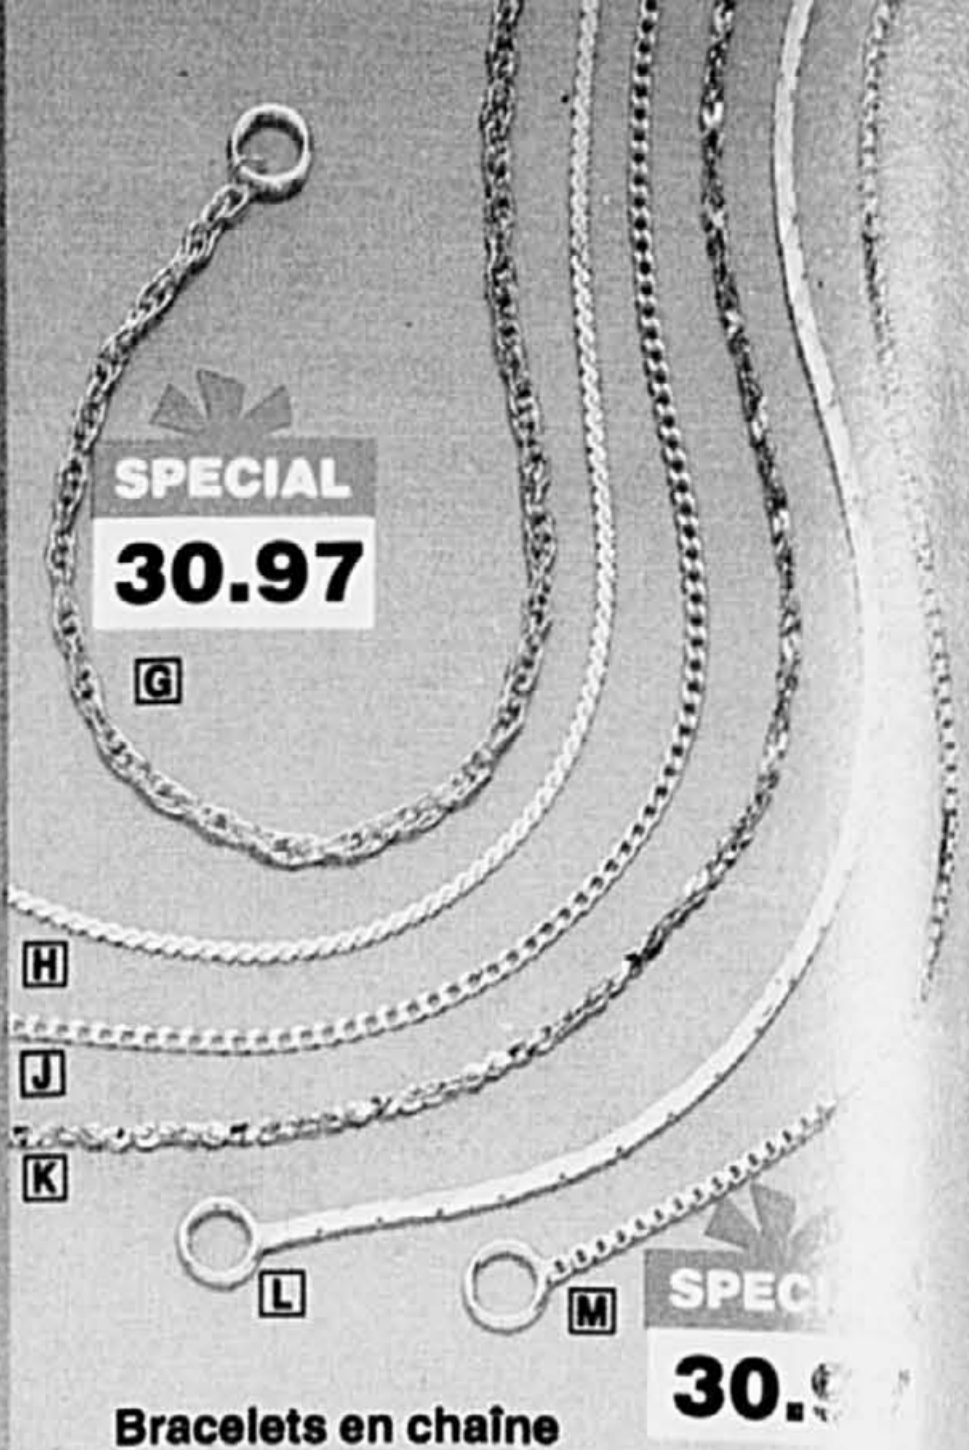

SPECIAL
30.97

G

H

J

K

L

M

SPECIAL
30.97

Bracelets en chaîne