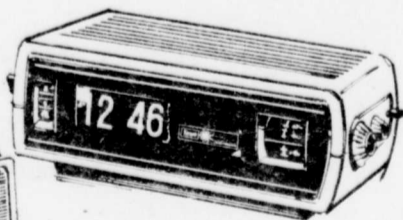

d- SUPPORT ±40 561 **18.98**

Radio réveille-matin
AM
22⁹⁸

- Modèle avec contrôle automatique
 - Réveil avec musique ou alarme
 - Alarme à cycle de 24 heures
 - Coffret brun
- ±10 198

Radio réveille-matin
AM/FM
27⁹⁸