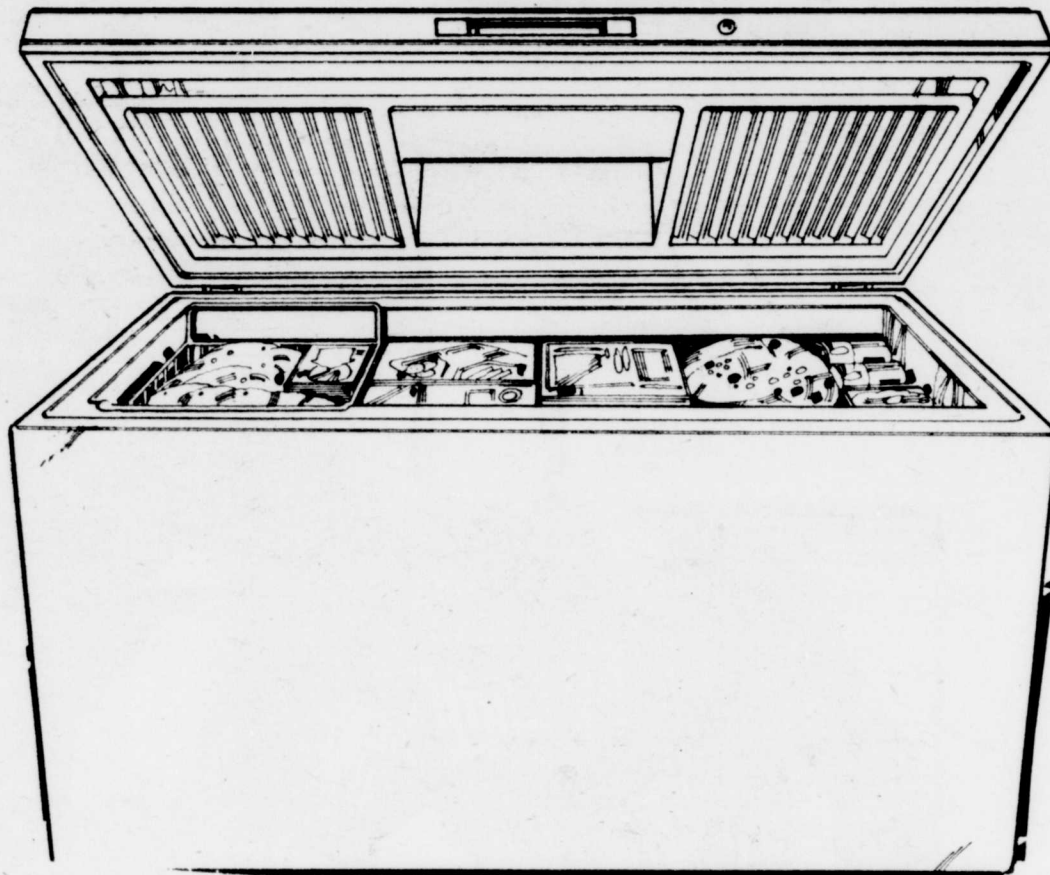

Sears

RABAIS $16 CONGÉLATEUR-COFFRE KENMORE

Rég. 325.98

SPÉCIAL

309⁹⁸

ch.

- Modèle 15 pi. cu.
- Isolation en mousse rigide 2½".
- Contrôle pour la température
- Lumière à l'intérieur.
- Blanc. #33150.

RABAIS $60 RÉFRIGÉRATEUR 15.5 PI.CU. "SPACEMASTER"

Rég. 559.98

SPÉCIAL

499⁹⁸

ch.

- Modèle avec 6 tablettes.
- Compartiment laitier, 2 garde-aliments, tablette pour les oeufs.
- Congélateur avec capacité de 137.9 lb.
- Charnière à droite. Blanc. #58910.

$10 de plus pour charnière à gauche et couleur.

MODELE 13.79 PI. CU. modèle avec 2 tablettes, 2½ tablettes dans la porte.
Charnière à droite. Blanc. #38910.

Rég. 499.98 439.98 ch. - $10 de plus pour la couleur.