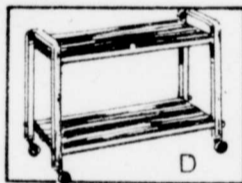

RABAIS $20
Téléviseur portatif noir et blanc 14"

Rég. 159.98 **139⁹⁷**

- Modèle avec image de 88 po. ca.
- Châssis 100% transistorisé
- Antennes UHF et VHF
- Coffret blanc, rouge ou jaune. ±13 017

RABAIS $20
Téléviseur portatif noir et blanc 20"

Rég. 189.98 **169⁹⁷**

- Modèle avec image de 184 po. ca.
- Châssis 100% transistorisé
- Haut-parleurs 3 x 5"
- Antennes UHF et VHF
- Coffret blanc avec garniture noire
- Garantie 1 an sur pièces et 90 jours sur main-d'oeuvre. ±13 084

d- SUPPORT ±40 561 **18.98**