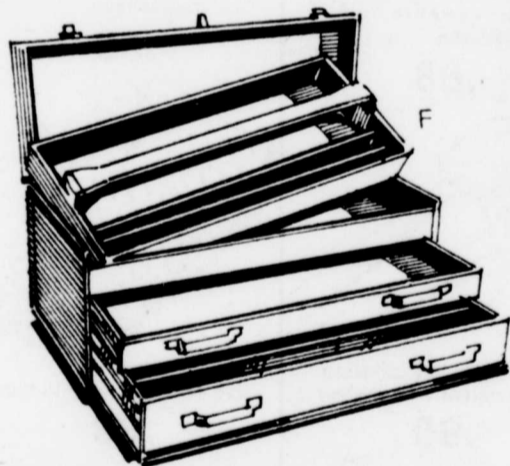

26⁹⁸ ch.

Double cantilever en acier fini gris. 4 plateaux (dont 2 avec un couvercle à charnière) sur guides. #33222.

g - COFFRE A 2 TIROIRS

Rég. 35.98

SPÉCIAL

30⁹⁸ ch.

Fond renforcé. Tiroirs à grandeurs variées. Couvercle abattant. Plateau amovible. Hors tout 21 x 8¾ x 10". #33215.