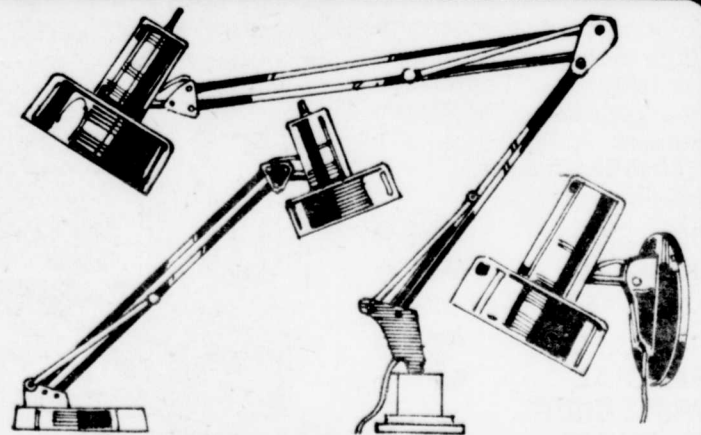

Sears — Rayon 4 — Bijoux

RABAIS 20%

Belles lampes de taille moyenne en céramique vitrifiée

25⁹⁸

AU CHOIX: ch. Rég. 31.98

4 modèles au choix; à motifs décoratifs charmants: base beige à motif brun; à motif de marguerites; à motif floral brun ou à motif rose rouge, blanche. #81 235/36/37/38