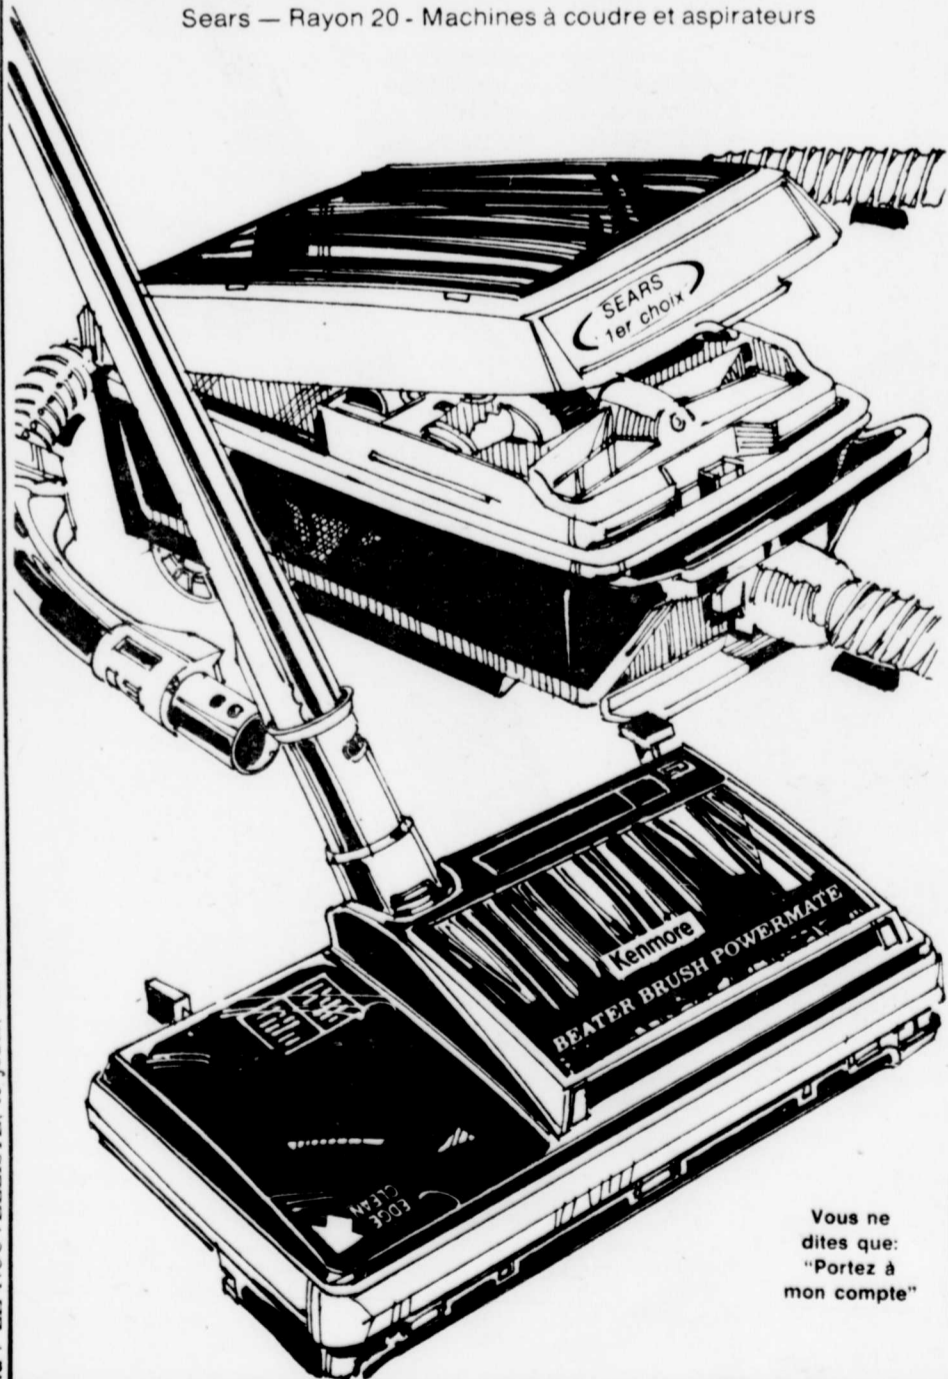

RABAIS $50

POWERMATE EFFICACE DANS TOUTE LA MAISON

289⁹⁸

Rég. 339.98 ch.

Aspirateur puissant et efficace dans toute la maison. Moteur 2 vitesses et 2 turbines qui développe un débit d'air de 227*. Réglage 4 positions pour s'adapter à tout genre de tapis. Accessoires de luxe pour nettoyage parfait. #32 899.

* Puissance d'aspiration: mesure combinant succion et débit d'air d'un aspirateur; indique sa capacité de nettoyage.

Vous ne dites que: "Portez à mon compte"

Sears SIMPSONS-SEARS LIMITEE
1234 56789
MME MENAGERE MODERNE
100 RUE PRINCIPALE
VOTRE VILLE
Satisfaction ou Remboursement