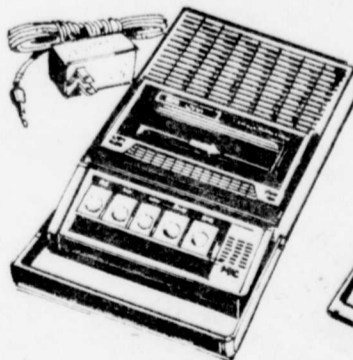

Magnétophone
à cassette
29⁹⁸

1. Modèle avec micro.
   - Arrêt automatique
   - Fonctionne avec adaptateur ou 4 piles C
2. ±19 289
   ADAPTEUR ±19 291 **4.98**
   T.V., radio, stéréo — Rayon 57