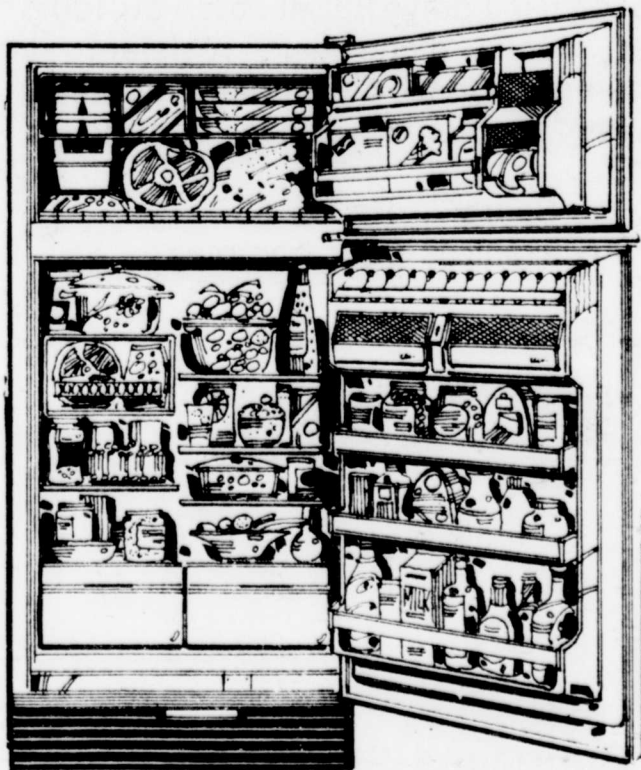

RABAIS $80 RÉFRIGÉRATEUR 17.1 PI.CU. KENMORE

Rég. 789.98

SPÉCIAL

709⁹⁸

ch.

- Modèle sans givre
- Comprend: tablette pour le jus, tablettes réglables.
- Congélateur avec capacité de 115 livres.
- Charnière à droite. Blanc. #78990.

$10 de plus pour la charnière à gauche et couleur.

Sears - Rayons 46/47 - Appareils ménagers

Simpsons-Sears Ltée