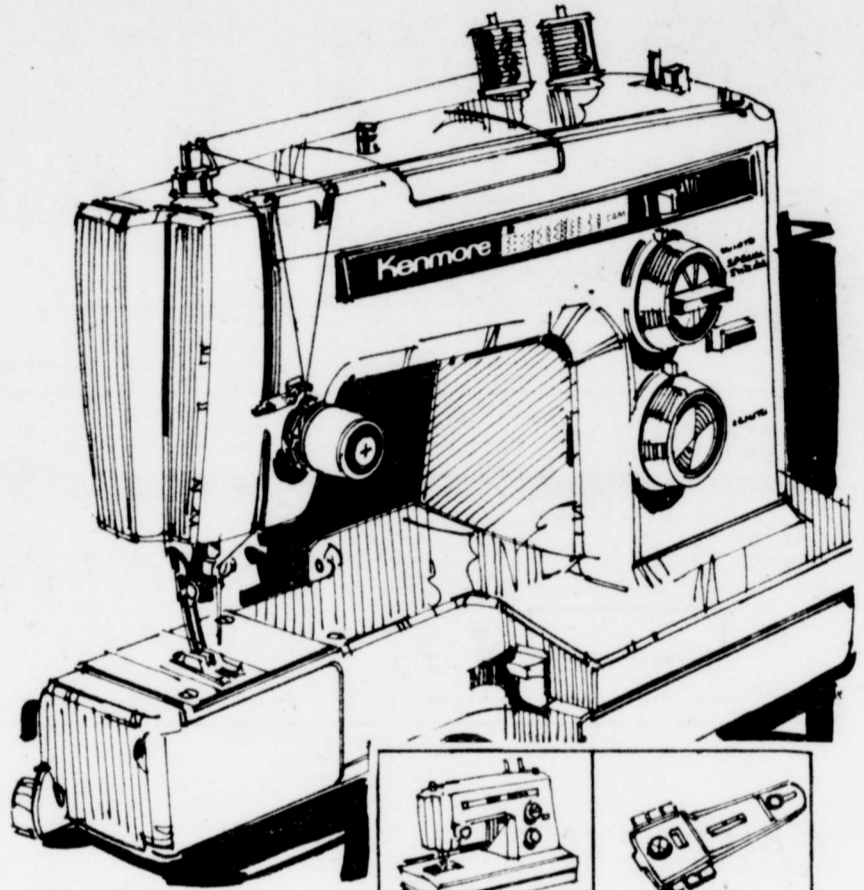

Sears

9 DERNIÈRES JOURNÉES

POUR PROFITER DE CES RABAIS... HÂTEZ-VOUS!

RABAIS $100

MACHINE A COUDRE KENMORE A BRAS LIBRE

349⁹⁹

Rég. 449.99 ch.

Cette machine à bras libre vous permet de coudre aisément cols, manches, etc... Elle offre le choix de 12 points courants et extensibles, plus 14 points de broderie. Accepte aiguille jumelée. Pédale pour contrôler la vitesse et griffes escamotables. Tête aluminium garantie 25 ans, éléments 2 ans. #91 931.

Sears — Rayon 20 - Machines à coudre et aspirateurs

Pour la couture ordinaire, laisser le socle.

Guide à boutons automatique exclusif, pour 10 modèles.