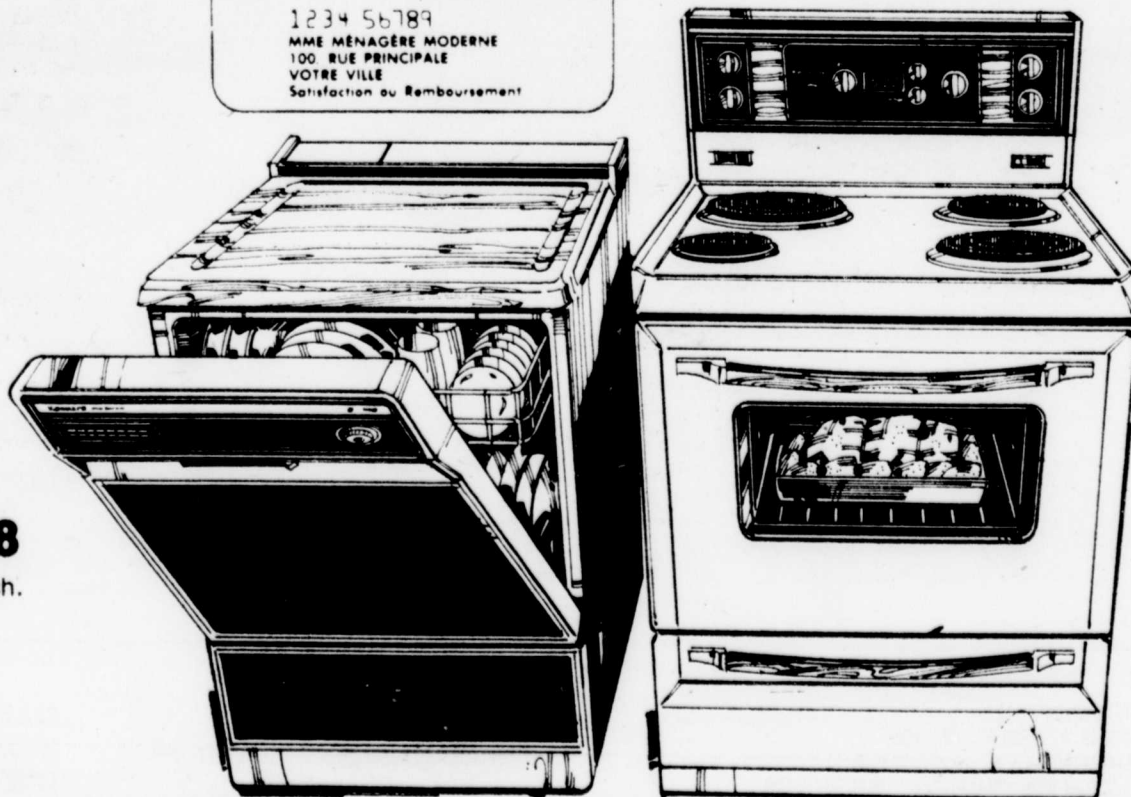

SIMPSONS-SEARS LTÉE