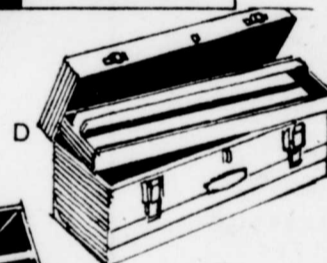

26⁹⁸ ch.

Double cantilever en acier fini gris. 4 plateaux (dont 2 avec un couvercle à charnière) sur guides. #33222.

g - COFFRE A 2 TIROIRS

Rég. 35.98

SPÉCIAL

30⁹⁸ ch.

Fond renforcé. Tiroirs à grandeurs variées. Couvercle abattant. Plateau amovible. Hors tout 21 x 8¾ x 10". #33215.