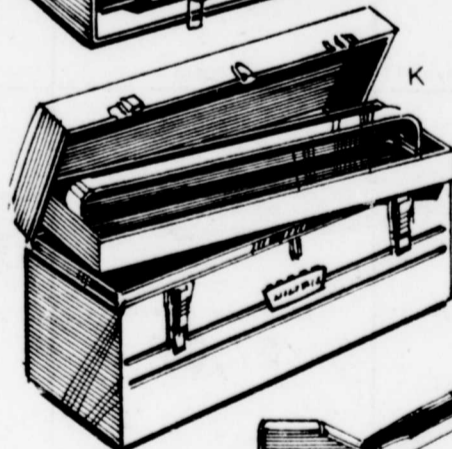

26⁹⁸ ch.

Double cantilever en acier fini gris. 4 plateaux (dont 2 avec un couvercle à charnière) sur guides. #33222.

g - COFFRE A 2 TIROIRS

Rég. 35.98

SPÉCIAL

30⁹⁸ ch.

Fond renforcé. Tiroirs à grandeurs variées. Couvercle abattant. Plateau amovible. Hors tout 21 x 8¾ x 10". #33215.