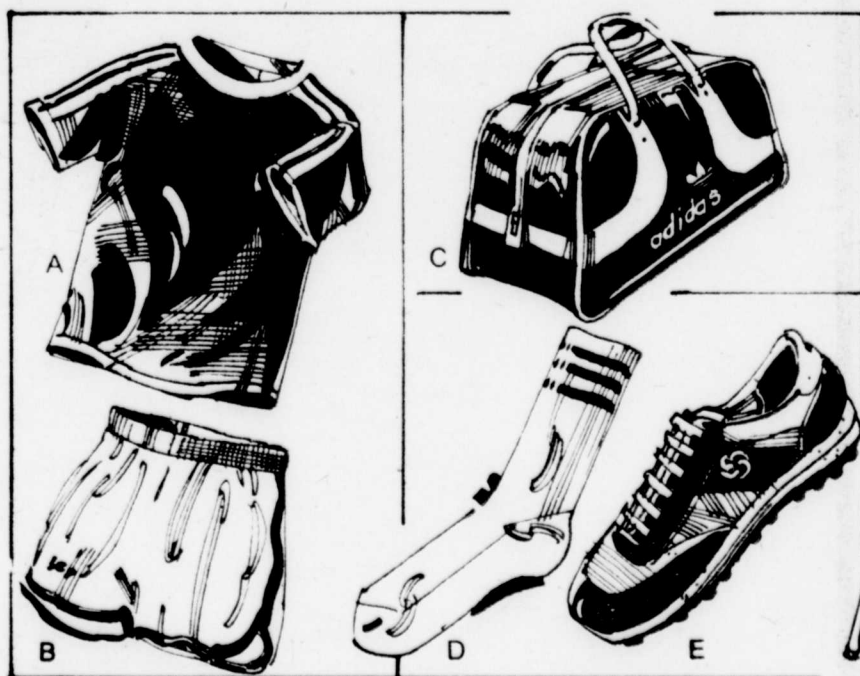

e) SOULIERS SPORT EXCLUSIF A SEARS

Pour hommes et dames. Couleur marine, disponible dans les grandeurs: hommes: 7 1/2 à 11. Dames: 5 à 8 1/2.

#66315, Hommes Rég. 24.99

SPÉCIAL 19⁹⁹ pai.

#66316, Dames Rég. 23.99

SPÉCIAL 18⁹⁹ pai.