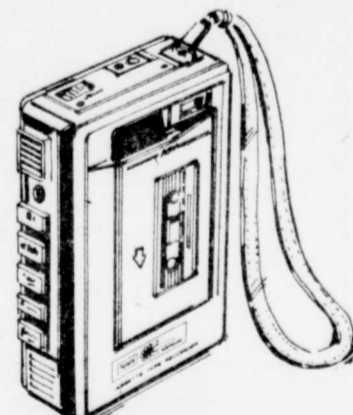

- Modèle avec alarme à cycle de 24 heures.
 - Réveil avec musique ou alarme.
 - Coffret brun.
- ±10 189

Magnétophone
à cassette
29⁹⁸

- Modèle avec micro.
 - Arrêt automatique
 - Fonctionne avec adaptateur ou 4 piles C
- ±19 289
ADAPTEUR ±19 291 **4.98**
T.V., radio, stéréo — Rayon 57

Magnétophone
à cassette Sears
39⁹⁸

- Modèle avec contrôle et arrêt automatique
 - Prise pour entrée auxiliaire, écouteur, micro.
 - Fonctionne sur CA ou 4 piles C
- ±19 294

Magnétophone
mini-cassette
89⁹⁸