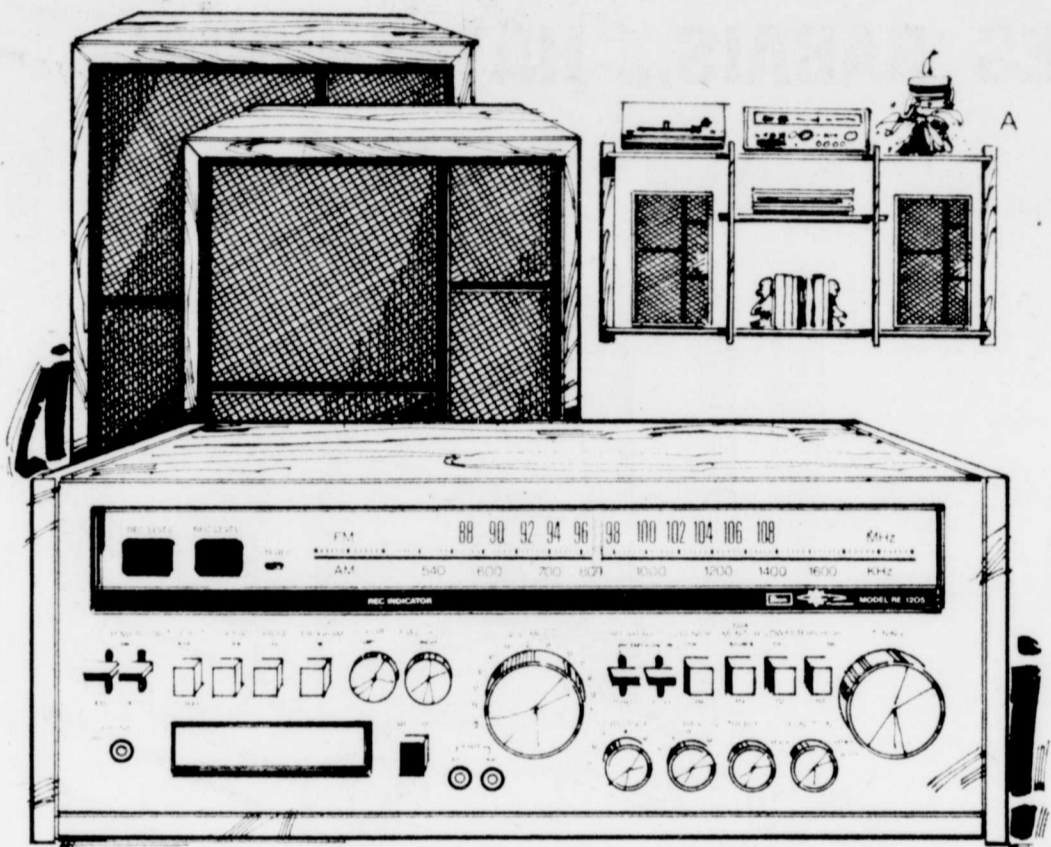

Sears

Accent sur les aubaines

Jeudi 1er - Vendredi 2 - Samedi 3 mars

RABAIS $30
Système de son avec
8 pistes

Rég. 369.98 **339⁹⁷**

1. Modèle avec récepteur AM/FM, FM stéréo
   - Lecteur 8 pistes
   - Chargeur automatique ou manuel
   - Haut-parleurs inclus: un 8" grave et un 3" aigu
2. ±28 449
   a- SUPPORT fini veiné noyer ±45 056 **79.98**
   Baffles auxiliaires ±28 041 **59.98**

RABAIS $20
sur téléviseurs
noir et blanc