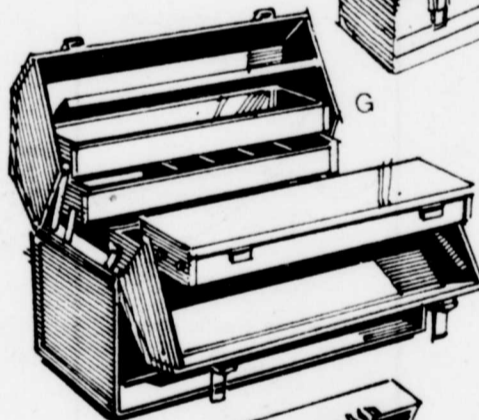

26⁹⁸ ch.

Double cantilever en acier fini gris. 4 plateaux (dont 2 avec un couvercle à charnière) sur guides. #33222.

g - COFFRE A 2 TIROIRS

Rég. 35.98

SPÉCIAL

30⁹⁸ ch.

Fond renforcé. Tiroirs à grandeurs variées. Couvercle abattant. Plateau amovible. Hors tout 21 x 8¾ x 10". #33215.