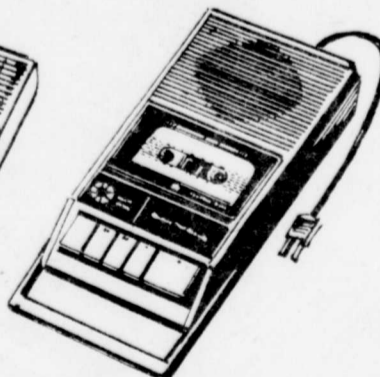

d- SUPPORT ±40 561 **18.98**

Radio réveille-matin
AM
22⁹⁸

- Modèle avec contrôle automatique
 - Réveil avec musique ou alarme
 - Alarme à cycle de 24 heures
 - Coffret brun
- ±10 198

Radio réveille-matin
AM/FM
27⁹⁸

- Modèle avec alarme à cycle de 24 heures.
 - Réveil avec musique ou alarme.
 - Coffret brun.
- ±10 189

Magnétophone
à cassette
29⁹⁸

- Modèle avec micro.
 - Arrêt automatique
 - Fonctionne avec adaptateur ou 4 piles C
- ±19 289
ADAPTEUR ±19 291 **4.98**
T.V., radio, stéréo — Rayon 57

Magnétophone
à cassette Sears
39⁹⁸

- Modèle avec contrôle et arrêt automatique
 - Prise pour entrée auxiliaire, écouteur, micro.
 - Fonctionne sur CA ou 4 piles C
- ±19 294

Magnétophone
mini-cassette
89⁹⁸