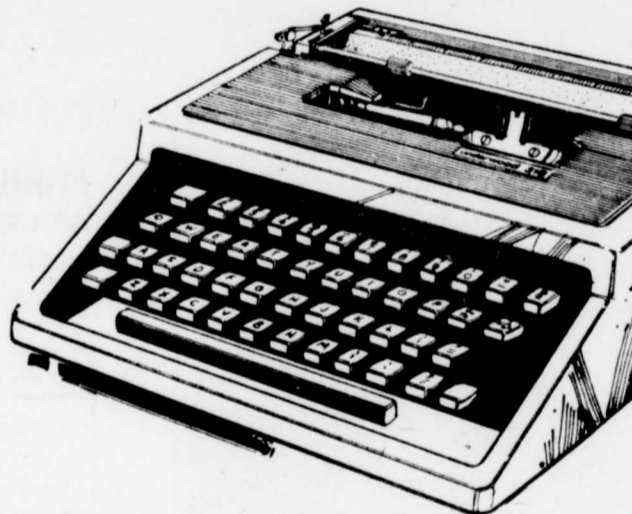

89⁹⁸

ch.

Clavier 86 caractères, margeurs à touches, tabulateur réglable, largeur utile 9 1/4". Clavier pica français. (10 caractères au pouce). #40 104.

Sears SIMPSONS-SEARS LIMITÉE

1234 56789
MME MÉNAGÈRE MODERNE
100 RUE PRINCIPALE
VOTRE VILLE
Satisfaction ou Remboursement