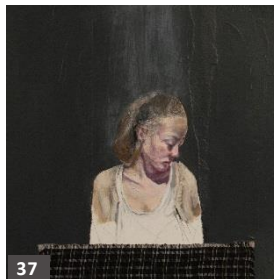

15

15 Roxanne Auclair
Le regard, 2015
Acrylique sur toile
30,5 cm x 30,5 cm

47

56

47 Jean-François Audard
La lune blanche, 2015
Acrylique sur toile
30,5 cm x 30,5 cm

37

37 Danielle Barbeau
Dans l'éclat de la nuit, 2016
Acrylique sur panneau de bois et papier
30,5 cm x 30,5 cm

10

56 Bernard Beaudry
Du je au nous, 2016
Pastel et feutre sur toile
30,5 cm x 30,5 cm

45

45 Chloé Beaulac
La momie prend vie, 2015
Sérigraphie sur papier
Somerset
30,5 cm x 30,5 cm

71 **Danielle Benoît**
Zhong bleu, 2014
 Acrylique sur toile
 30,5 cm x 30,5 cm