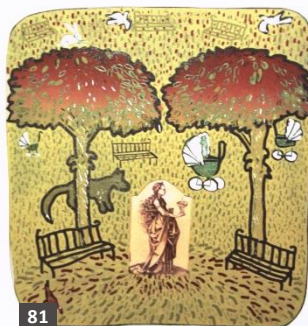

1. 78 **Pierre Henry**
   As-tu ma boussole Jean-Paul?, 2000
   Acrylique sur toile
   61 cm x 91 cm
   Don de June Henry
2. 81 **Claire Lemay**
   La gardienne (vierge sage de M. Schongauer, XVe siècle), 2003
   Bois gravé, relief, édition 53/75
   57 cm x 38,5 cm
   Don de Pratt & Whitney Canada
3. 82 **Ann McCall**
   Régénération, 2005
   Collagraphie sur papier Arches, édition 64/75
   41 cm x 25 cm
   Don de Pratt & Whitney Canada
4. 75 **Frank Mulvey**
   Sans titre, non daté
   Conté sur papier
   95 cm x 60 cm
   Don de Charles S.N. Parent
5. 83 **Marcel Saucier**
   Sans titre, série Hiver en noir et blanc, circa 2008
   Photographie
   57cm x 38,5 cm
   Don anonyme

78

75

81

82

83