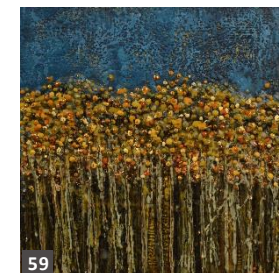

61 Chantal Savignac
Les amoureux, 2015
 Acrylique sur toile
 30,5 cm x 30,5 cm

17 Martin Sénéchal
Tondo mystique humaniste, 2015
 Acrylique et transfert sur céramique
 26,8 cm de diamètre

13 Alexis Sheridan-Veilleux
Amour, 2015
 Acrylique sur toile
 30,5 cm x 30,5 cm

13 Vincent Sheridan-Veilleux
Couleurs, 2015
Acrylique sur toile
30,5 cm x 30,5 cm

52 Ingrid Sibermayr
Twitter, 2016
Acrylique et technique mixte sur toile
30,5 cm x 30,5 cm

87 Carole Simard-Laflamme
Robe-semaille, 2010
Tissus, papier et métal
30,5 cm x 30,5 cm

43 Steven Spazuk
Parle-moi d'amour, 2016
Suie sur panneau de gesso
30,5 cm x 30,5 cm

74 Shirley ShyThérroux
Les p'tits chanteurs, 2016
Technique mixte sur toile
61 cm x 76 cm

59 Michelle Thibault
Encaustique 02515, 2015
Encaustique sur merisier
30,5 cm x 30,5 cm