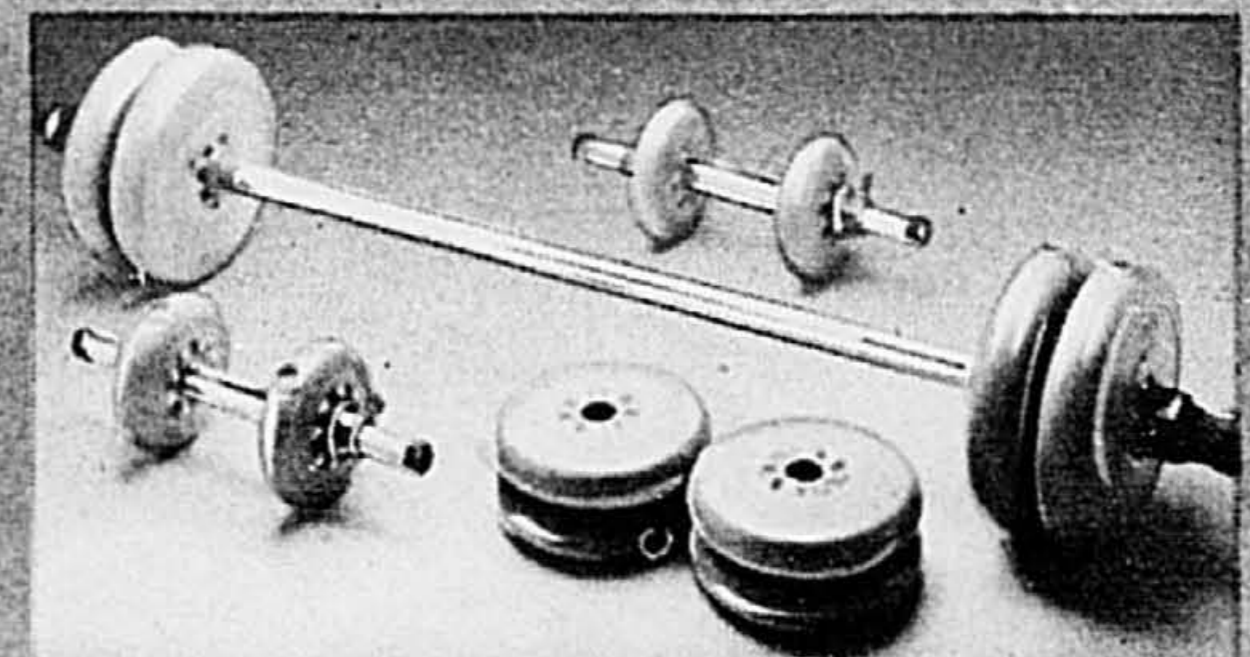

JEU D'HALTERES VINYLE V-110 YORK

Un bon départ pour le débutant. Comprend une barre de 5' avec manchon pivotant chromé, 4 poids de 10 lb, 4 de 5 lb et 4 de 2 1/2 lb, ainsi que deux barres d'haltères de 14 à manchons. Cour. $32.98.

Vente

$29⁸⁹