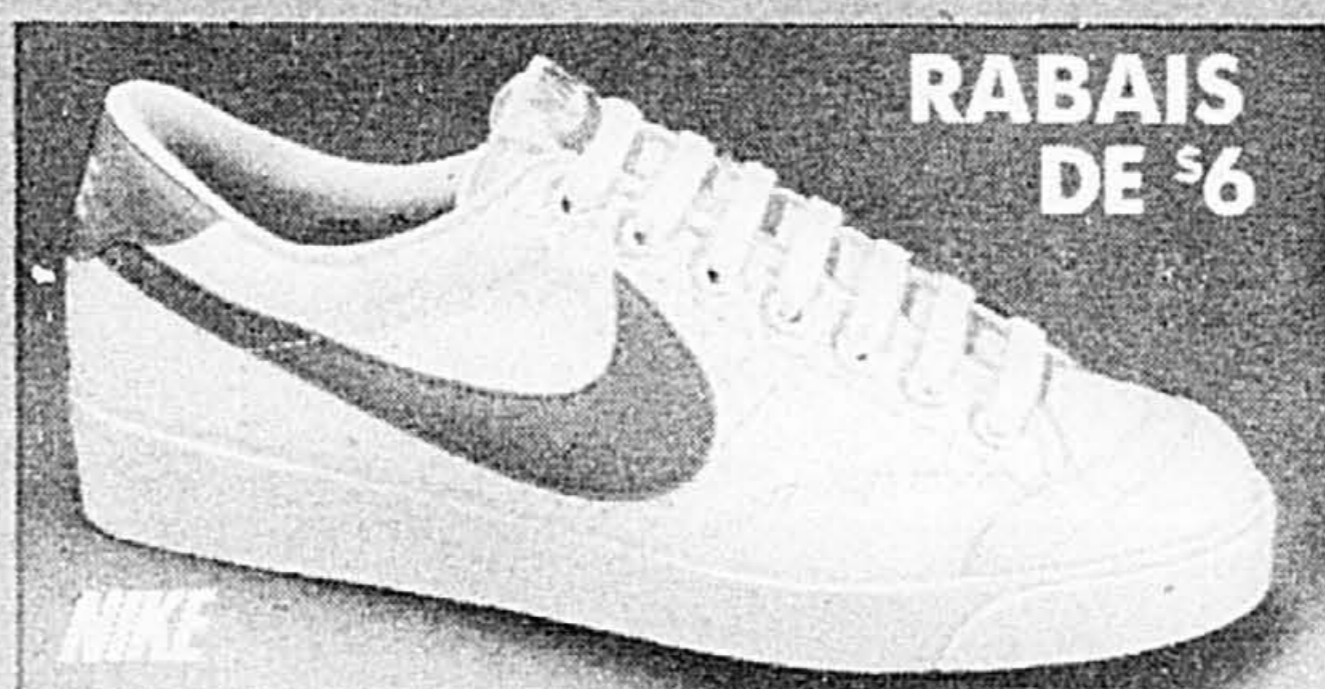

RABAIS DE $6

CHAUSSURE ALL COURT NIKE

Excellente chaussure pour le sport et les loisirs. Les chaussures Nike All Court se caractérisent par des tiges en toile robuste, une semelle enveloppante et des bouts en caoutchouc garantissant une plus grande résistance à l'usure. Modèles pour hommes et pour dames. Prix régulier $25.98.

Vente

$19⁸⁹