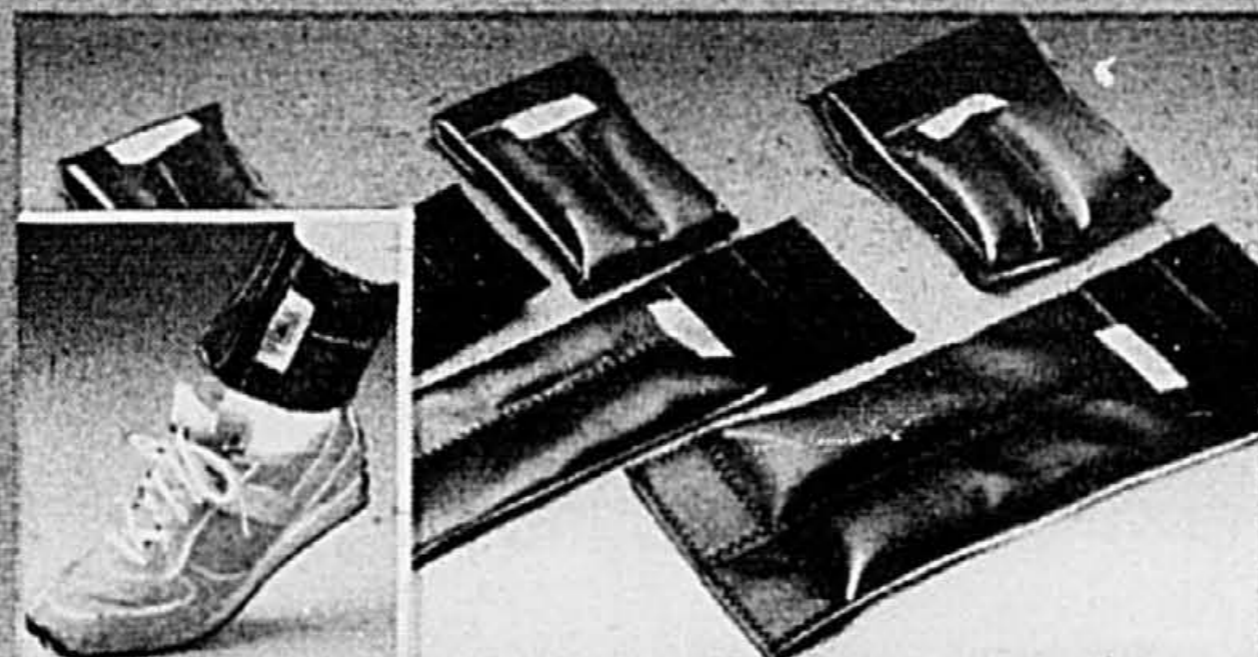

BALLON BASKET BILL WALTON SPALDING

Prix régulier \$22.98.

Vente

\$16⁸⁹

TAPIS D'ENTRAÎNEMENT DE 2'x 5'

Vente

\$16⁸⁹

Robuste tapis en vinyle pour un confort accru pendant les séances d'exercices. Prix régulier \$18.98.