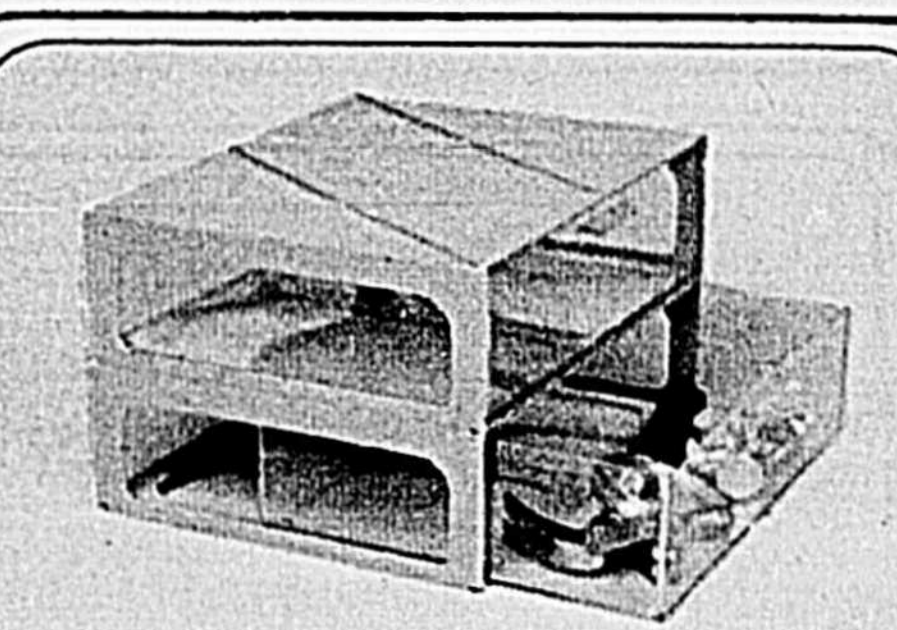

COFFRE DE RANGEMENT
AVEC TIROIR **$4**
(15-5/8" x 12-3/8" x 4-3/4") CH.