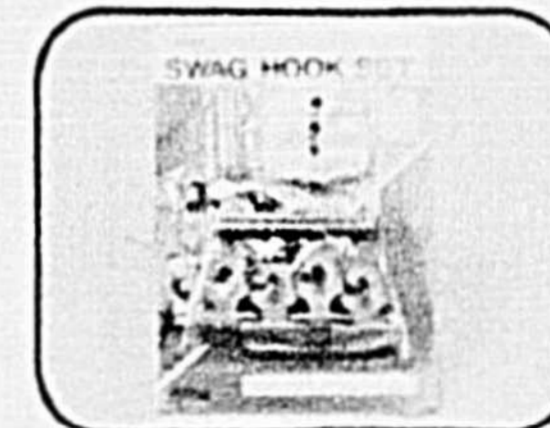

JEU DE 4
CROCHETS
EN PLASTIQUE **$1.25**