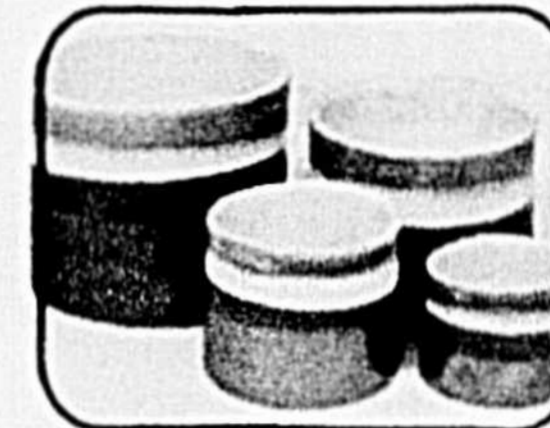

JARDINIÈRES EN CÉRAMIQUE
PETITE $2
MOYENNE $3
GRANDE $4
EXTRA-GRANDE $5