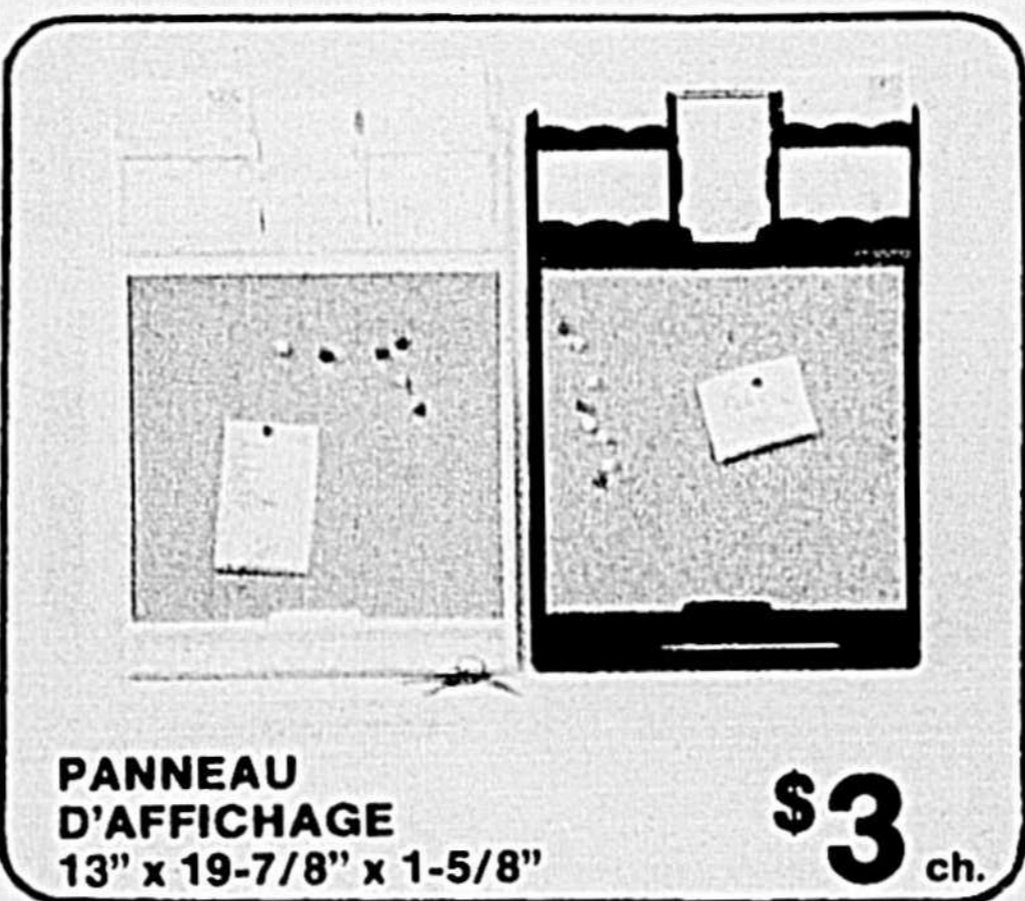

MIROIR  
AVEC  
SUPPORT **\$1.25**

JEU DE 2  
EXTENSEURS  
DE PLUMES **\$1.25**

PAQ. DE 10 ROULEAUX  
DE CELLULOSE  
ADHÉSIF ET DÉVIDOIR **\$2.50**

PORTE-  
CASSETTES **\$3.50**  
12 CASES

PANNEAU  
D'AFFICHAGE **\$3 ch.**  
13" x 19-7/8" x 1-5/8"