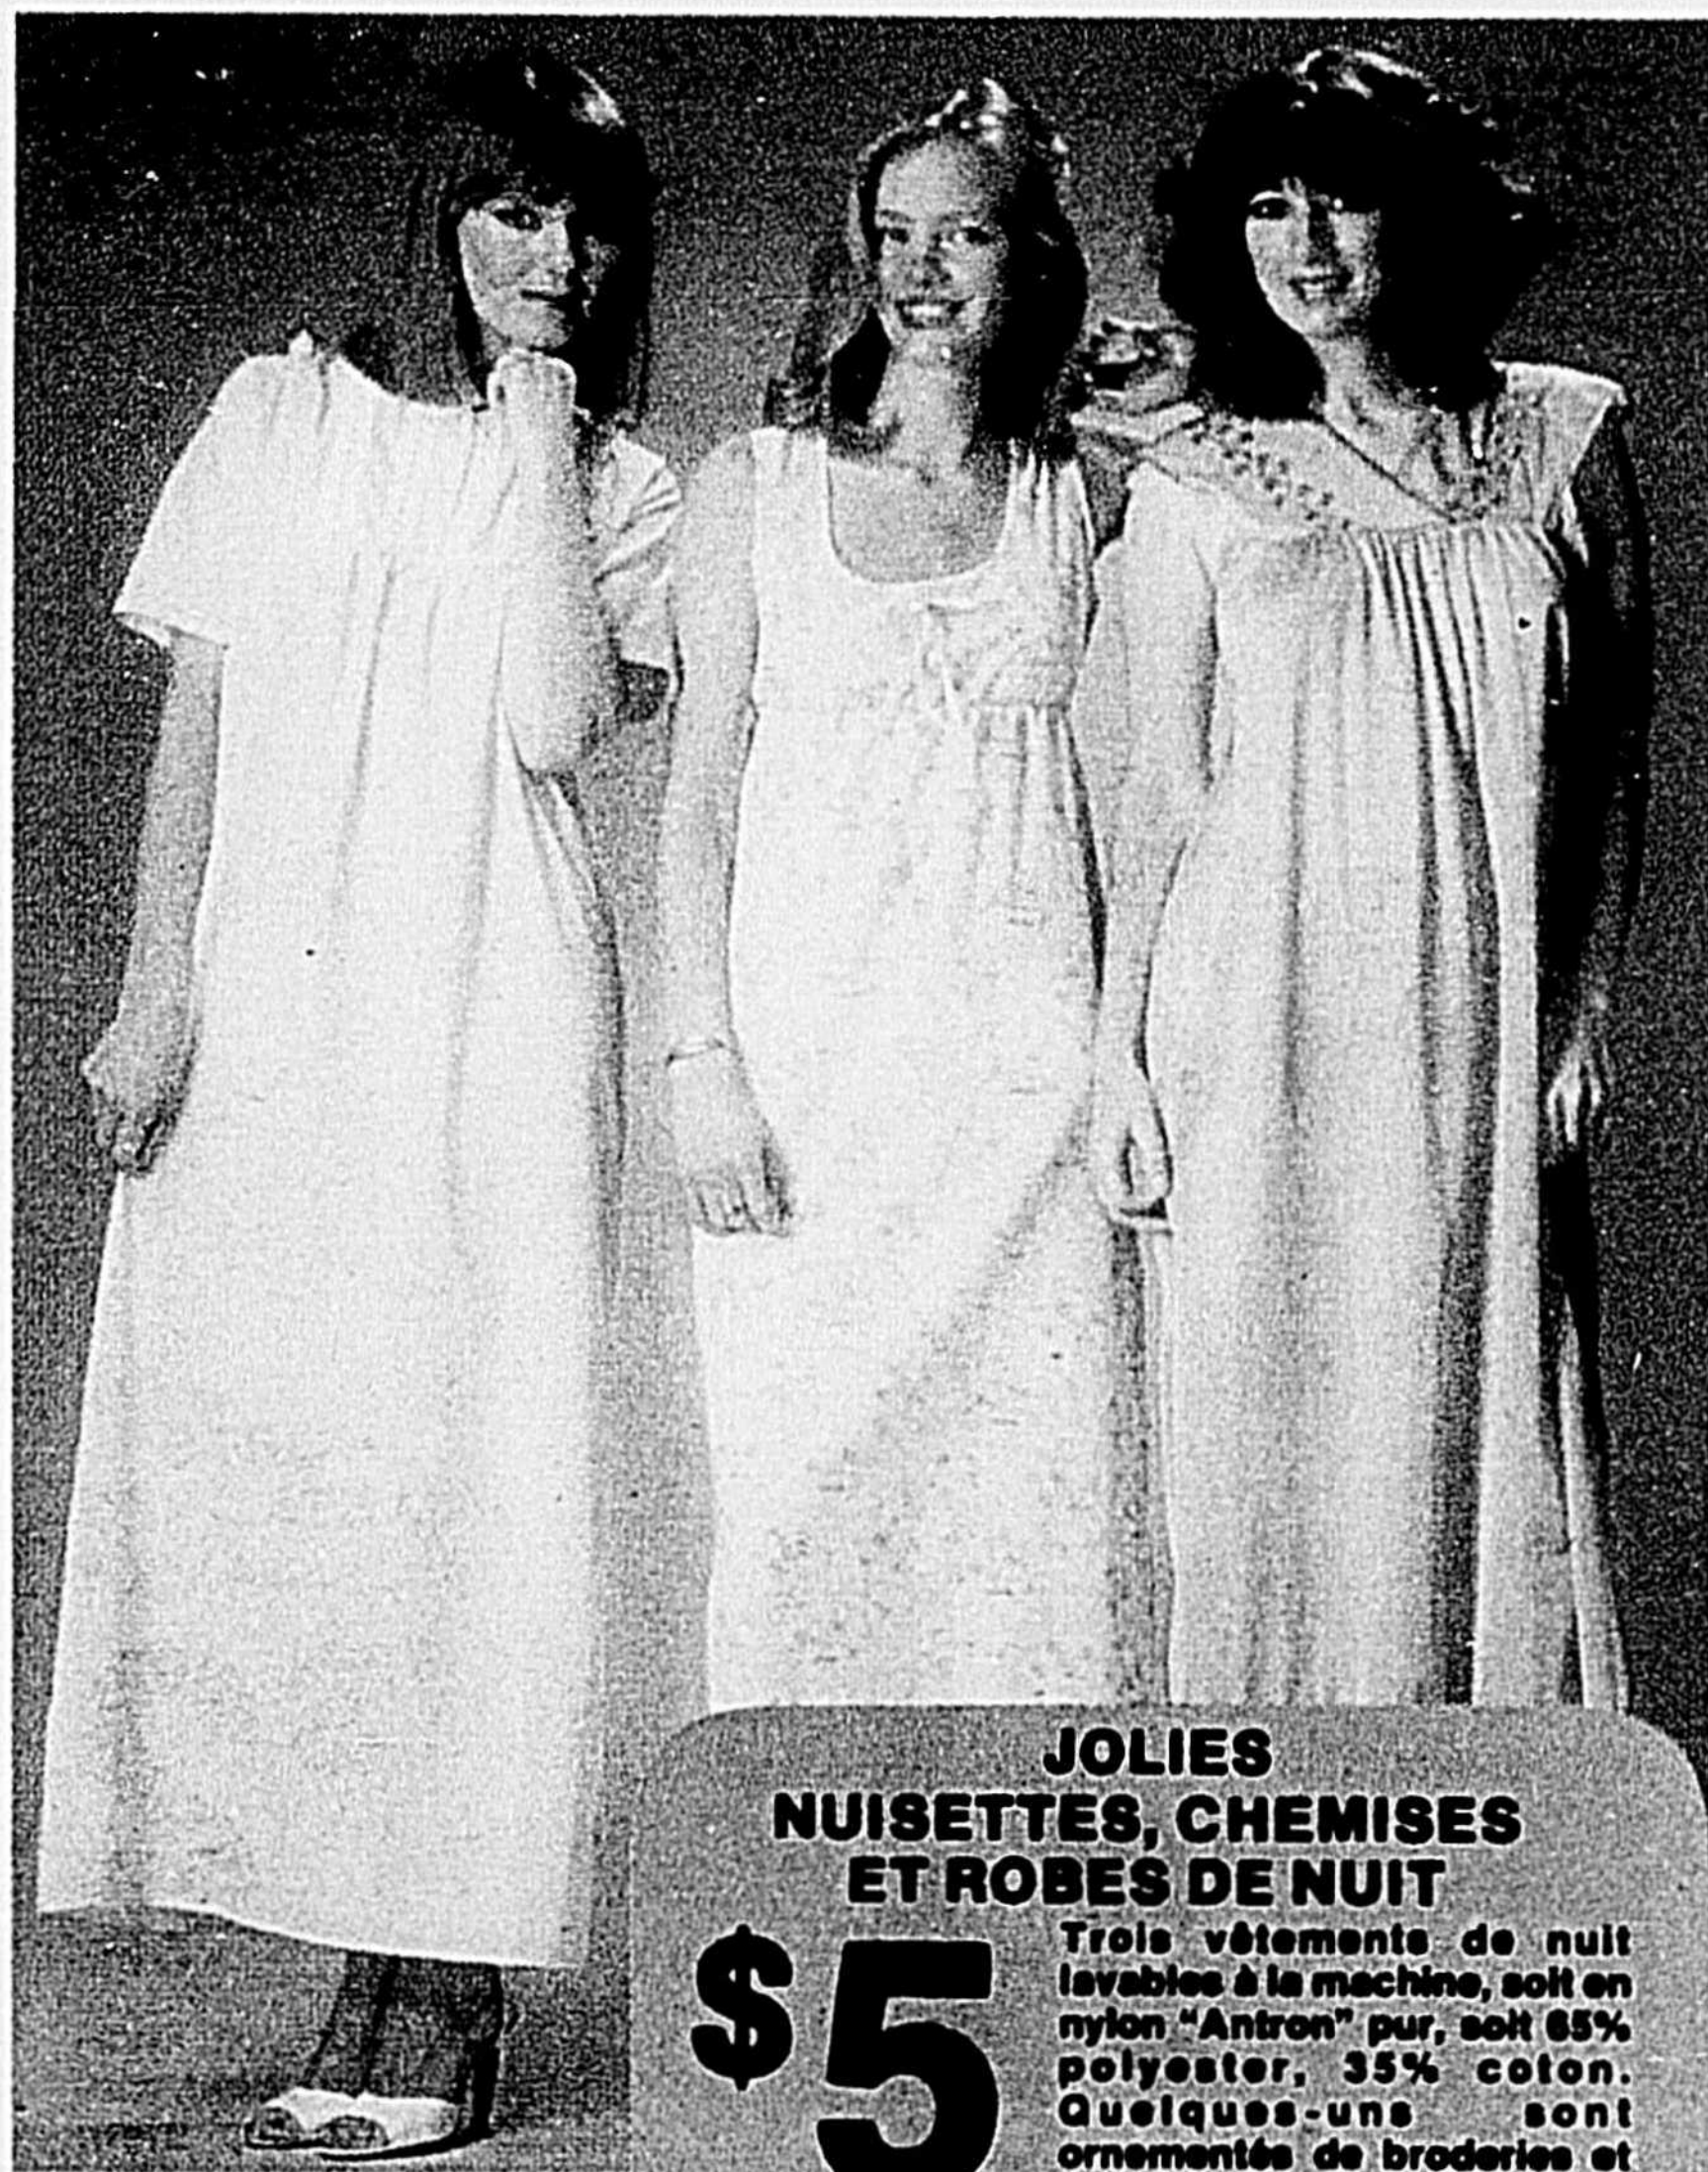

**JOLIES
NUISSETTES, CHEMISES
ET ROBES DE NUIT**

$5
CH.

Trois vêtements de nuit lavables à la machine, soit en nylon "Antron" pur, soit 65% polyester, 35% coton. Quelques-uns sont ornements de broderies et de dentelle. Imprimés ravissants ou tons pastel. P.M.G.