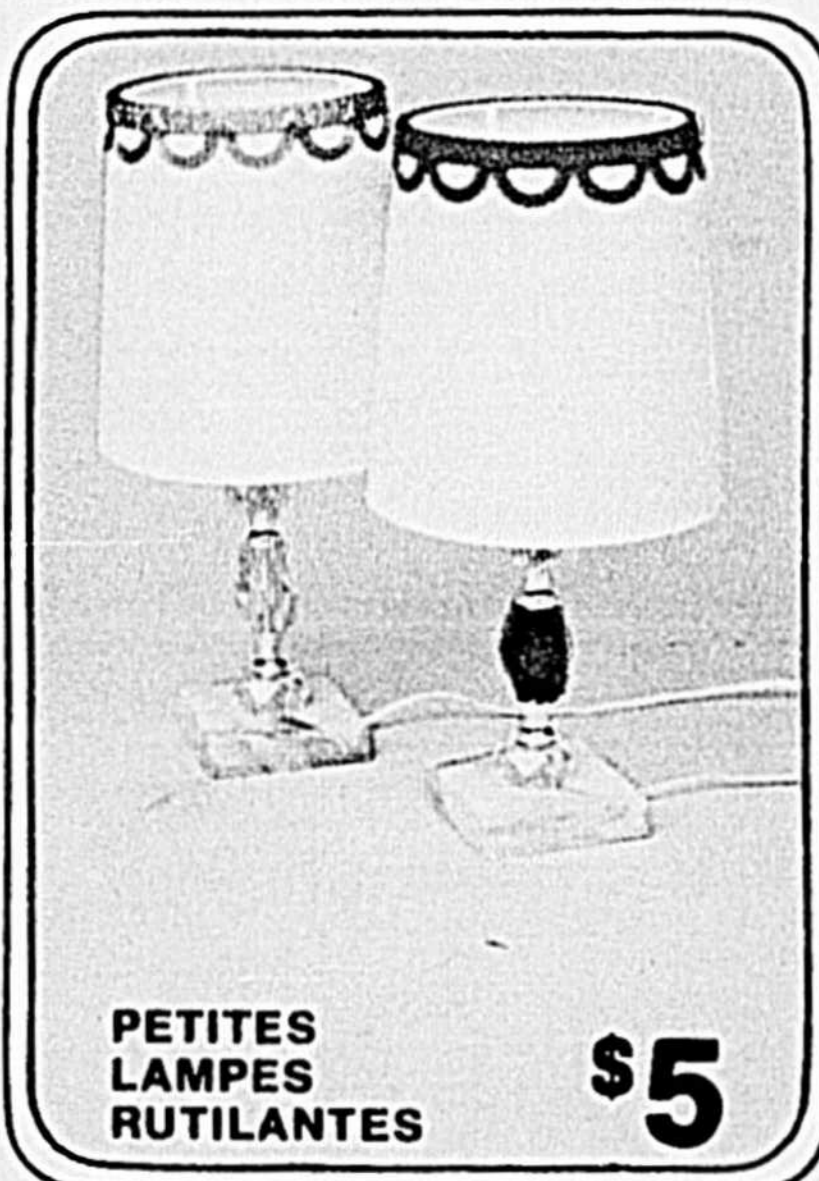

**75¢**

CORBEILLE À LINGE

**75¢**

PLAT À VAISSELLE

**75¢**

MIROIR  
À TÊTE  
ARQUÉE **\$6**

PETITES  
LAMPES  
RUTILANTES **\$5**

REPRODUCTIFS  
ENCADRÉS **\$4**  
18" x 24" Ch.