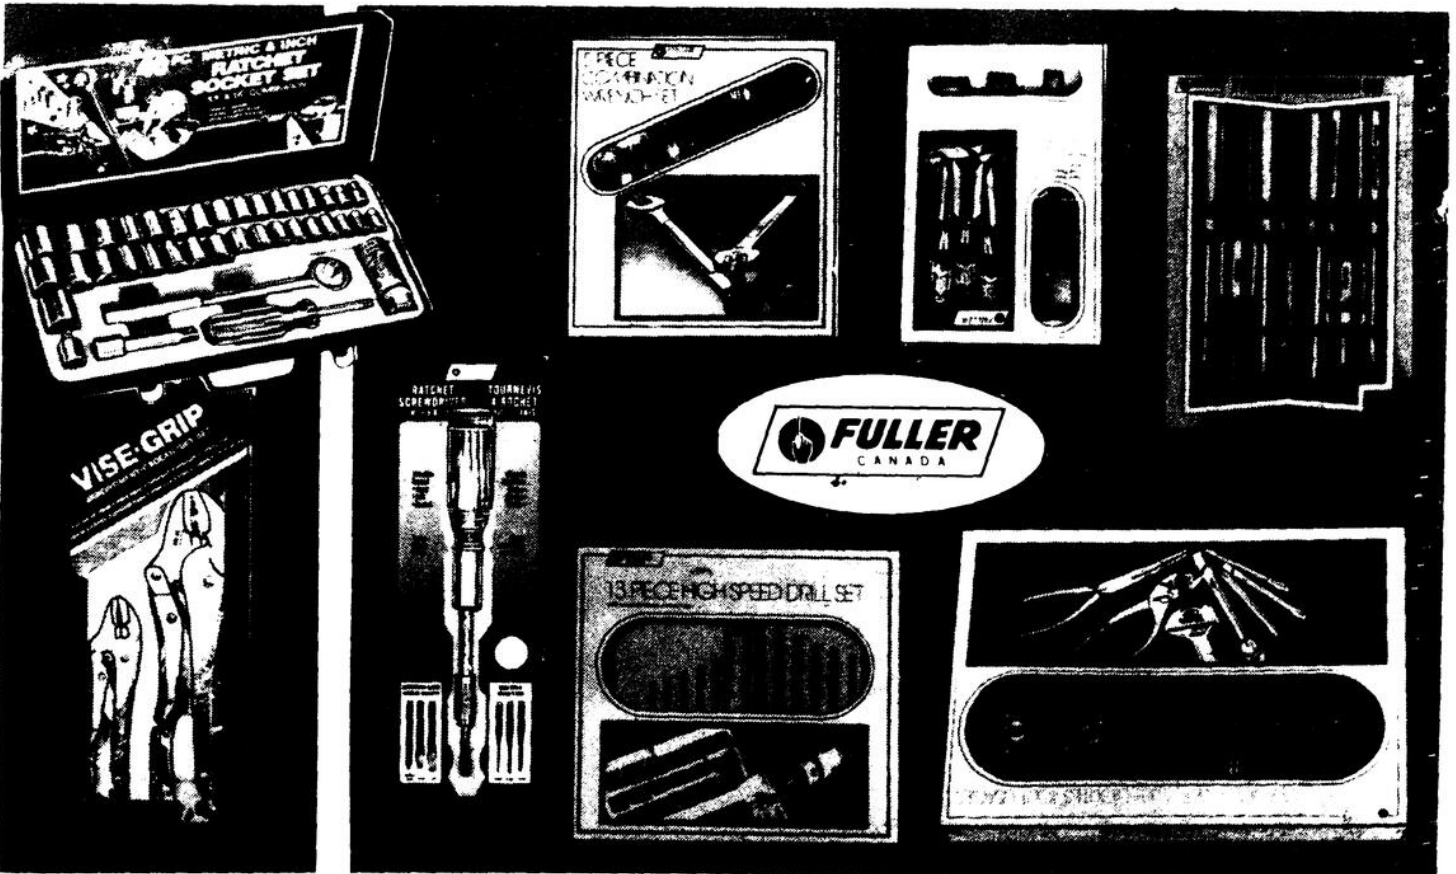

1. **FAMÉLUX CONTENANTS**
- T) Contenant pour vêtements 12 1/2 x 12 1/2
  - U) Contenant rectangulaire 64 oz.
  - V) Contenant carré 80 oz.
  - W) Bol à mélange 64 oz.
  - X) Passoire 9 pi.
  - Y) Contenant pour vaisselle 12 1/2 x 12 1/2
  - Z) Rouleau à pâte. 1.77

1. **POUR L'HOMME DE VOTRE VIE**
2. **ENSEMBLES CADEAUX PRATIQUES**
1) Ensemble 40 pièces de douilles à rochets. Dimensions métriques. 12.66
  2) Ensemble de pièces pour joints. 8.44

1. **ARTICLES FULLER POUR LE BRICOLEUR**
3) Ensemble de 5 clés anglaises. 5.99
  4) Ensemble de 3 tournevis à bois. 4.99
  5) Ensemble de 7 tournevis. 4.99
  6) Tournevis à rochet. 4.99
  7) Ensemble pour perceuses, grande vitesse. 5.99
  8) Ensemble d'outils à usages multiples. 9.99