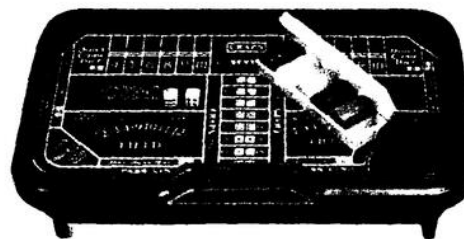

Reproductions des
"Grands Maîtres", style
baroque \$3 ch.

Miroir mural style flo-
rentin: 18 po. x 13 1/2 po
\$5

Porte-bouteilles à vin,
bois franc fini noyer \$10

Table de jeu de dés automatique.
lancez les dés sur la plateforme
tournante et la table joue pour vous
\$20