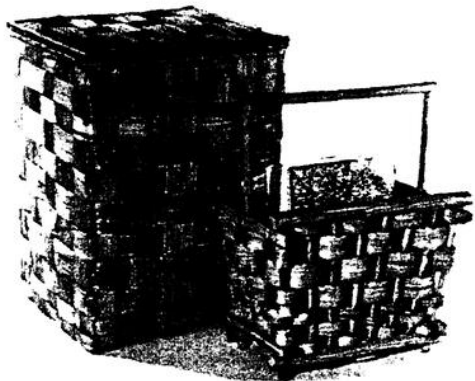

D'Italie, carafes
recouvertes de cuir
\$7 ch.

Panier à linge en châtaignier ou porte-
revues. \$10 CH.

Pot en bambou naturel 26
po. \$5
Petit pot \$3

Porte-pantalons en bois courbe Des
Philippines. \$3

Saladier semi-cristal taille \$2