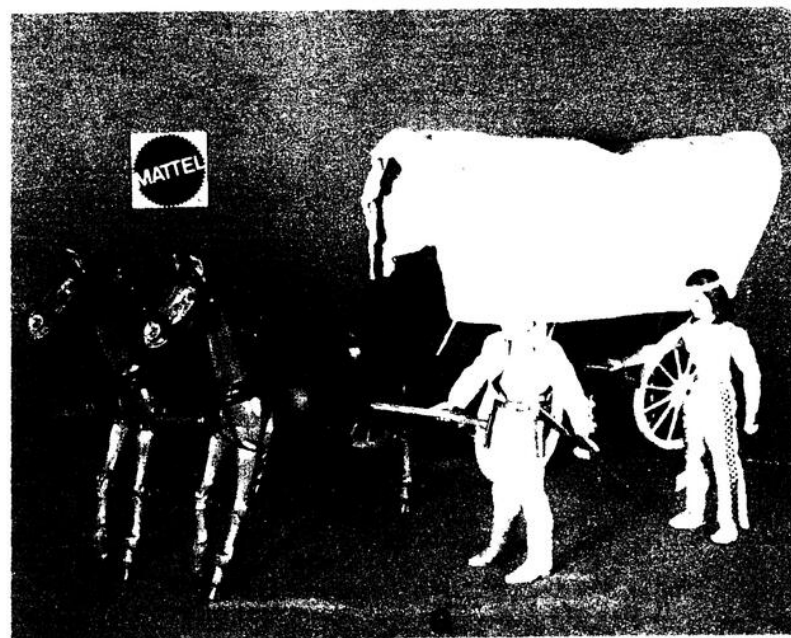

3⁹⁹

F) Jeu de Hockey "Coupe Stanley" NHL

Jeu avec éjecteur de rondelle à commande à distance. Buts indiqués par lumière, "banc des punitions". Un jeu parfait pour tous !

15⁸⁸

JOUETS ROBUSTES ET FASCINANTS POUR LES GARÇONS

LaSalle

A) Camion citerne Tonka

Remorque à remorque en acier
sans peinture. Les roues sont
à rayons. Le réservoir est
amovible et se monte sur
le camion.

13⁹⁹

B) Niveleuse Tonka

La niveleuse à pédale est
pesante et robuste. Les
roues sont à rayons et les
roues arrière sont
robustes en acier.