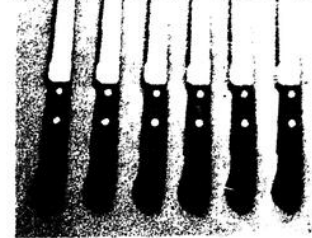

Tire-lire céramique
glacée \$3

Véhicules en fonte,
répliques de modèles
originaux. \$2 CH

Classeur de bureau. \$3

Bois de paniers.50¢ A \$3

Paniers châtaignier faits-main,
d'Italie. \$7 CH.

Ens. 42 couverts: "Vanguard", "Expresso",
"Granada". \$10 L'ENS.

Ens. 7 accessoires de
cuisine. \$7 L'ENS.

CADEAUX
DES FÊTES
DU MONDE
ENTIER

Vases ou pots à gingembre en porcelaine
à motifs. \$3 CH.
Petits pots à gingembre. \$2

Ens. de 6 couteaux à steak
dentelés. \$3 L'ENS.

Ens. bols
l'oignon. \$6

Boîtes et décorés
MOYEN \$3 GRAND \$4

D'Italie, oeufs en albâtre.
3 POUR \$2

Boîtes en alabâtre
d'Italie. \$5 CH.

Sculptures musicales en métal. \$7 CH.

CADEAUX DES FÊTES DU MONDE ENTIER