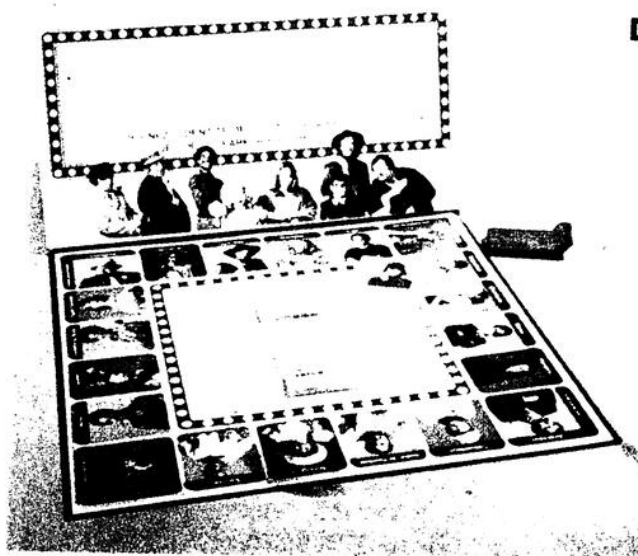

12⁸⁸

B) Centre de maquillage "Cher"

Tête de "Cher" avec cheveux enracinés lavables. Complète avec rouleaux, épingles, pinces, brosse, peigne et maquillage

14⁸⁸

C) Jeu lumineux "Lite-Brite"

Pour créer des dessins qui brillent dans le noir ! Complet avec tableau, cordon électrique, chevilles de couleurs, patrons de dessins

8⁸⁸

D) Jeu de société "Qui Sait"

Pour 2 à 6 joueurs de 9 ans et plus. Jeu passionnant consistant à identifier tous les personnages d'un seul coup.

4⁸⁸

E) Jeu "La grande course des tortues"

Pour 1, 2, ou 3 joueurs de 3 à 10 ans. Plaque tournante, tortues avec tête qui se rentre lorsqu'elles rencontrent certains obstacles.

3⁹⁹

F) Jeu de Hockey "Coupe Stanley" NHL

Jeu avec éjecteur de rondelle à commande à distance. Buts indiqués par lumière, "banc des punitions". Un jeu parfait pour tous !

15⁸⁸

JOUETS ROBUSTES ET FASCINANTS POUR LES GARÇONS