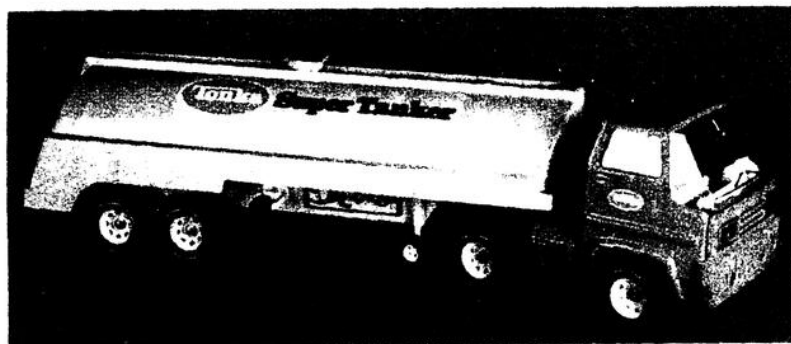

3⁹⁹

F) Jeu de Hockey "Coupe Stanley" NHL

Jeu avec éjecteur de rondelle à commande à distance. Buts indiqués par lumière, "banc des punitions". Un jeu parfait pour tous !

15⁸⁸

JOUETS ROBUSTES ET FASCINANTS POUR LES GARÇONS

LaSalle

A) Camion citerne Tonka

Remorque à remorque en acier
sans peinture. Les roues sont
à rayons. Le réservoir est
amovible et se monte sur
le camion.

13⁹⁹

B) Niveleuse Tonka

La niveleuse à pédale est
pesante et robuste. Les
roues sont à rayons et les
roues arrière sont
robustes en acier.