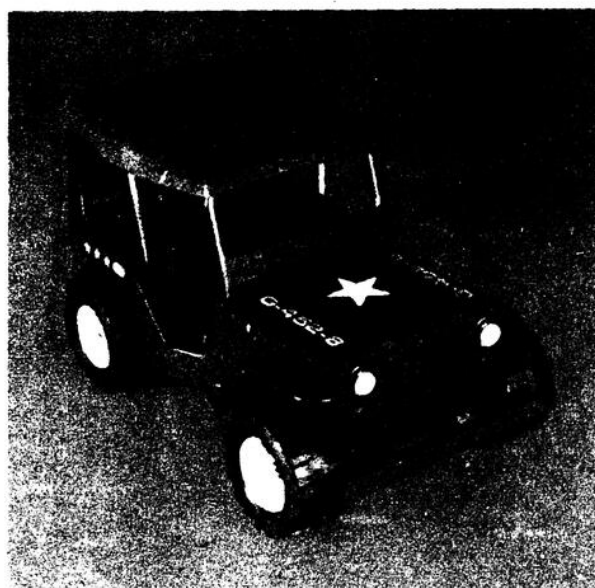

3⁹⁹

F) Jeu de Hockey "Coupe Stanley" NHL

Jeu avec éjecteur de rondelle à commande à distance. Buts indiqués par lumière, "banc des punitions". Un jeu parfait pour tous !

15⁸⁸

JOUETS ROBUSTES ET FASCINANTS POUR LES GARÇONS

LaSalle

A) Camion citerne Tonka

Remorque à remorque en acier
sans peinture. Les roues sont
à rayons. Le réservoir est
amovible et se monte sur
le camion.

13⁹⁹

B) Niveleuse Tonka

La niveleuse à pédale est
pesante et robuste. Les
roues sont à rayons et les
roues arrière sont
robustes en acier.