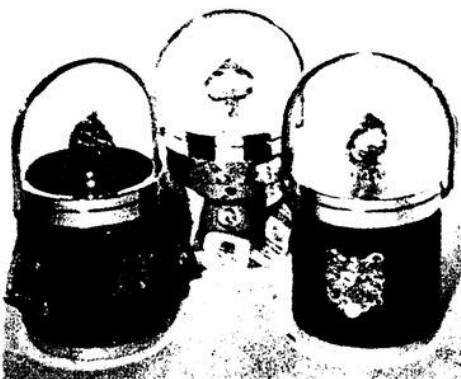

Reproductions des
"Grands Maîtres", style
baroque \$3 ch.

Miroir mural style flo-
rentin: 18 po. x 13 1/2 po
\$5

Porte-bouteilles à vin,
bois franc fini noyer \$10

Table de jeu de dés automatique.
lancez les dés sur la plateforme
tournante et la table joue pour vous
\$20

Seaux à glace; modèles pour récep-
tions \$6 ch.

Tire-bouchon
Tavernello d'Italie;
acier chromé .. \$10

Jeu de poker; modèle à
piles. Pour des heures
d'amusement! \$3

Cadeau amusant!
Distributrice de boules de
gomme à mâcher. Globe
en verre, base en plasti-
que (Boules de gomme à
mâcher comprises)
\$15