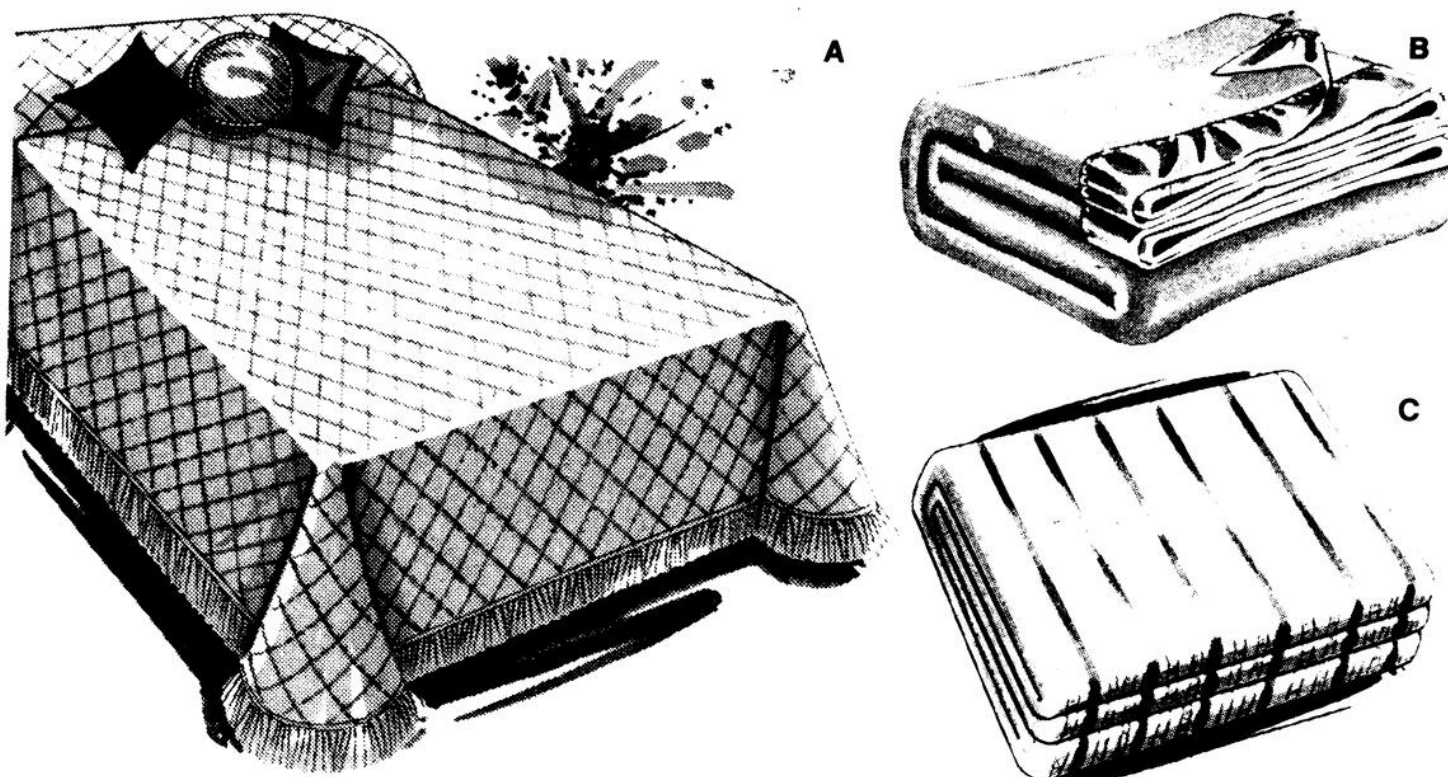

LaSalle

ÉGAYEZ VOTRE FOYER POUR LES FÊTES

A) Couvre-lits chenille.

Polyester / nylon. Genre jetés.
Tons unis de blanc, rose vif,
bleu, jaune ou or. Pour lits
jumeaux ou doubles.

$18

B) Couvertures

Polyester / viscose / nylon.
Bordure en nylon de 4 po.
Tons unis de bleu, rose vif ou
or. Env. 72 x 84 po.

5⁵⁰

C) Draps flanellette

100% coton. Choix de rayures
ou quadrillés aux tons variés.
Plats ou emboîtants. Jumeau:
39" x 76" et 70" x 90" -
Double: 54" x 76" et 80" x
100"

JUMEAU **5⁵⁰**

DOUBLE **6⁵⁰**

D) Ens. 4-Pces pour salle de bain

Peluche acrylique /
modacrylique lavable. Tapis
de bain 21" x 32", couvre-
siège, couvre-réservoir. Tons
unis de rose, or, beige, brun
ou bleu.

8⁵⁰
L'ENS.

E) Edredons douillets.

Choix de dessus: Arnel, coton
ou polyester / coton.
Coussinage polyester. Choix
de motifs imprimés ou tons
unis. Jumeau: 66" x 86" -
Double: 76" x 86"

JUMEAU **$12**

DOUBLE **$14**

F) Grandes serviettes de bain jac- quard

Tissu éponge 100% coton très
absorbant. Servent de sorties
de bain ou de serviettes de
plage. Motifs et coloris variés.
Dim. approx. 34" x 64"

$6

G) Oreillers en mousse hachée.

Recouvrement 100% coton,
aux imprimés variés. Rem-
bourrage en mousse hachée.
Environ 17" x 24"

2 POUR **3²⁵**

H) Ens. serviettes de bain

Tissu éponge 100% coton.
Motifs et coloris variés.
Présentées dans une jolie
boîte-cadeau.

$3 ET 4⁵⁰

SÉRIE NON REPRÉSENTÉS
OFFERTS À PRIX LASALLE

● **Nappes de Noël en plastique**
Motifs et coloris 54" x 72" 54" x 90"
variés. **66¢ 86¢**

● **Débarbouillettes jacquard.**
Choix de motifs
et coloris. Env. 12" x 12". **3 POUR 76¢**

● **Napperons en plastique**
Réversibles. Fini
brillant. Rec-
tangulaires ou
ovales. Env. 18"
x 12". **4 POUR $2**

● **Sac de mousse hachée**
Pour coussins
jouets. Sac
d'une livre. **76¢**

● **Serviettes de bain jacquard**
Motifs et coloris
variés. Env. 20"
x 40". **2 POUR 2⁵⁰**