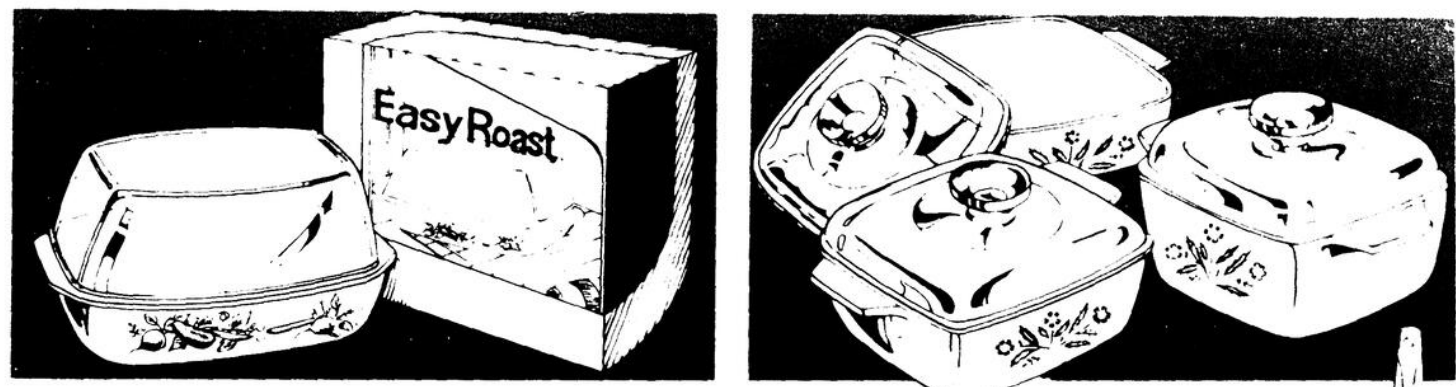

M) Ensemble à salade

\$8

N) Cendrier

\$5

LaSalle

- FAMÉLUX ENSEMBLES DE VAISSELLE**
- A) Casserole Easy Roast 25 oz. 6.99
 - B) Casserole ronde 25 oz. 1.99
 - C) Casserole ronde 48 oz. 2.88
 - D) Casserole ovale 64 oz. 2.88
 - E) Plat rectangulaire 11 x 9. 2.88