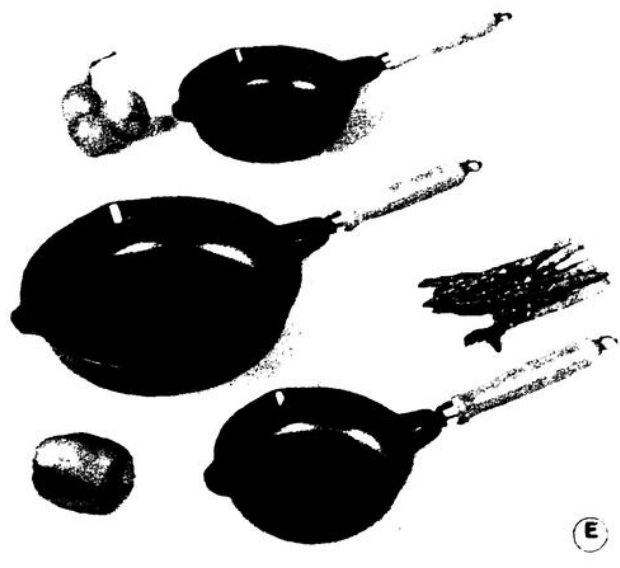

LaSalle

POUR ELLE, DES PULLS
CHICS ET PRATIQUES

2 POUR **\$5**

A) Pulls acrylique à col roulé.
Modèles à manches longues. Rayures aux
teintes délavées variées. P, M, G.

B) Pulls acrylique style "paysanne".
Encolure ronde avec petit décolleté fantaisie.
Manches longues à poignets élastiques, cein-
ture. Rayures aux tons variés. P, M, G.

\$10

B) Cendriers sur pied
importés d'Italie.

\$5

C) Verres à vin
importés d'Allemagne.

3 \$2

D) Bouillottes à thé fin
cristal - 3 modèles.

\$10

E) Ensemble de 3 poêles
en fonte éboulée.

\$10

F) Services à dîner en grès
flamme importés d'Angleterre.
2 motifs.

\$20

B

D

E

Jardinières en grès ou céramique.
Choix de motifs et dimensions. . \$3 ch.

\$5 et moins