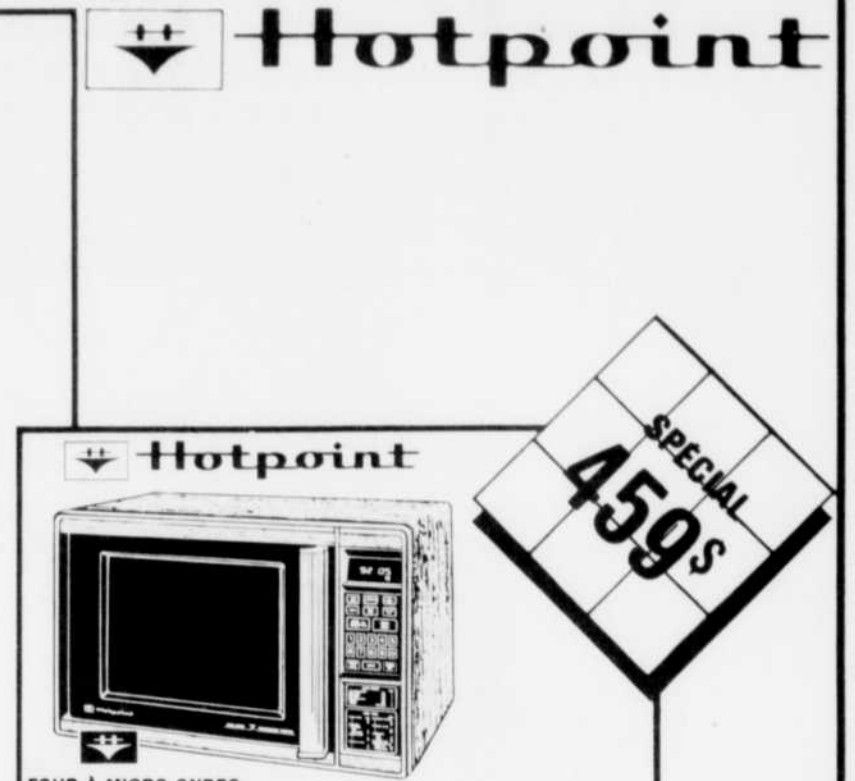

- Système de micro-ondes Dual Wave MC
- 10 niveaux de puissance
- Commandes de cuisson électroniques
- Ecran à affichage numérique
- Minuterie de 100 minutes
- Horloge
- Grille à 2 hauteurs pour cuisson d'un repas complet
- Sonde thermométrique
- Cuisson-temps
- Cuisson-température
- Rôtissage automatique
- Codes de cuisson
- Décongélation préprogrammée
- Mijotage automatique
- Maintien de la température - Garde-chaud
- Programmable jusqu'à 3 étapes
- Compte-minutes
- Mise en marche différée jusqu'à 12 heures
- Touche d'annulation: arrêt
- Affichage des étapes de cuisson
- Avertisseur de fin de cycle
- Porte en verre noir transparent
- Guide de cuisson et livre de recettes
- Capacité du four: 1,4 pi³ 39,6 litres

SPECIAL
459$