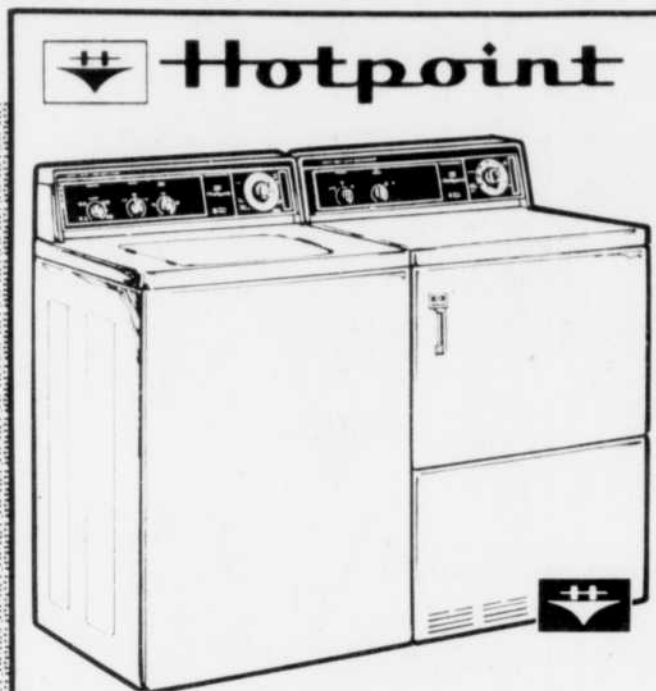

*C'est fou, mais j'avais un goût
d'efficacité*

**LAVEUSE AUTOMATIQUE HOTPOINT
Modèle DE760E**

- 6 programmes: régulier, lavage supplémentaire, tissus sans repassage, délicat, rinçage, essorage
- 3 vitesses d'agitation
- 5 combinaisons de température de l'eau
- Sélecteur continu de niveau d'eau
- Distributeur de javellisant
- Filtre circulaire autonettoyant
- Agitateur en spirale
- Couleurs: amande ou blanc neige

**SÈCHEUSE AUTOMATIQUE HOTPOINT
Modèle DE752E**

- 5 programmes de séchage
- 3 sélections de température
- Tambour en émail vitrifié
- Bouton de mise en marche de sûreté
- Filtre à charpie placé à l'avant
- Quatre orifices pour évacuation
- Amande ou blanc