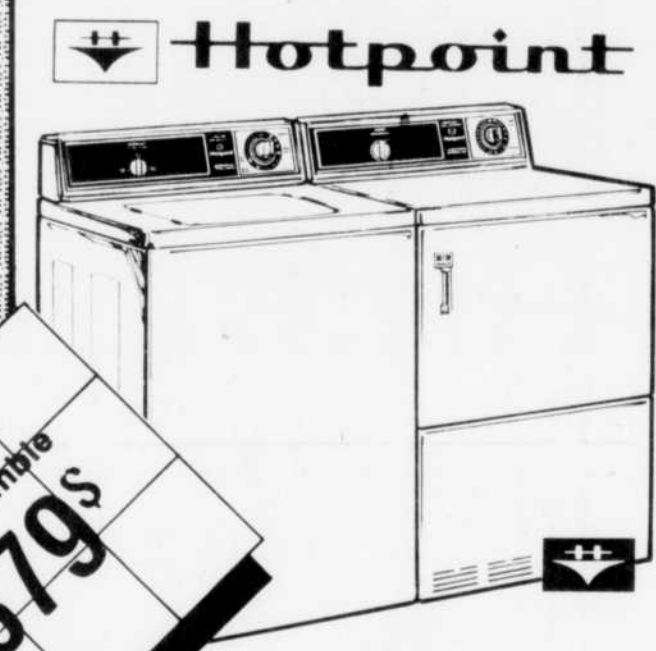

**LAVEUSE AUTOMATIQUE HOTPOINT
Modèle LA642E**

- 4 programmes de lavage: régulier, lavage court, rinçage, essorage
- Deux sélections de température lavage / rinçage pré-réglées
- Filtre autonettoyant
- Amande ou blanc

**SÈCHEUSE AUTOMATIQUE HOTPOINT
Modèle DE622E**

- 2 programmes de séchage: régulier minuté, duvetage
- 2 sélections de température pré-réglées
- Tambour en émail vitrifié
- Filtre à charpie placé à l'avant
- Bouton de mise en marche de sûreté
- Quatre orifices pour évacuation
- Amande ou blanc

L'ensemble
879$