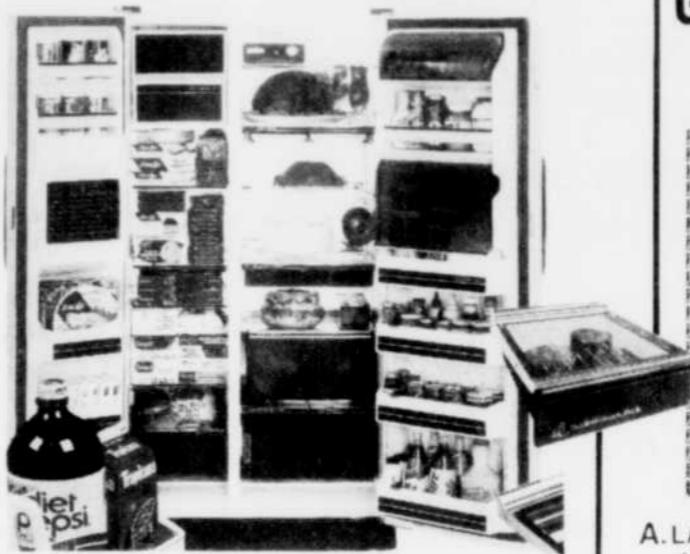

D. FOUR ENCASTRÉ ORDINAIRE (J534E)
Du style à votre décor

- minuterie automatique
- panneau de commande en verre
- échelotte et grille sans fumée

RÉFRIGÉRATEUR TALISMAN ROYALE SPACECENTRE 27

Ouvrez le nouveau réfrigérateur 27 Talisman Royale et découvrez une nouvelle dimension de capacité, de commodité et de raffinement. Un modèle conçu spécialement pour vous simplifier la vie.

Des dispositifs révolutionnaires permettent de gagner de la place et augmentent la souplesse de rangement: systèmes de service rapide, balconnets ultra-profonds, plateau à collation hermétique et un système exclusif de protection des aliments.

3 RÉFRIGÉRATEURS DE LUXE
Blancs, porte Plexiglass noire. **1 095$**
Modèle L17JBDRW et BFRW