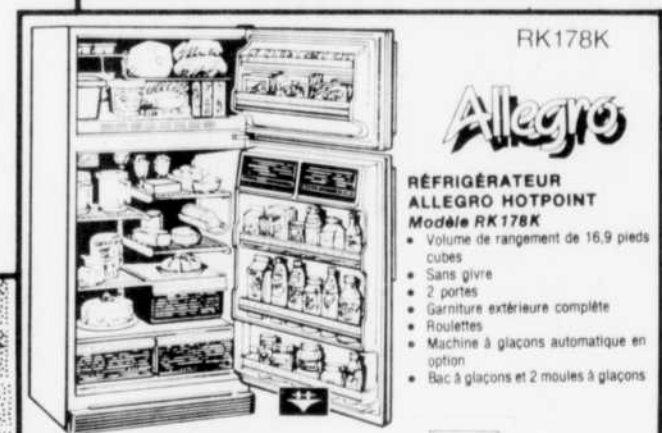

Allegro
REFRIGÉRATEUR
ALLEGRO HOTPOINT
Modèle RK178K

- Volume de rangement de 16,9 pieds cubes
- Sans givre
- 2 portes
- Garniture extérieure complète
- Roulettes
- Machine à glaçons automatique en option
- Bac à glaçons et 2 moules à glaçons

SPECIAL
15 pi³
749$
Modèle
RT15JRV-T