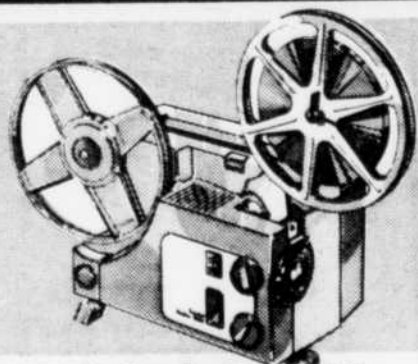

Sankyo Dualux 1000 H

11997
chacun

Projecteur Dual 8 mm pour film 8 super, simple ou ordinaire. Lentille zoom f1.4 15 à 25 mm. Vitesses variables 14 à 22 FPS.