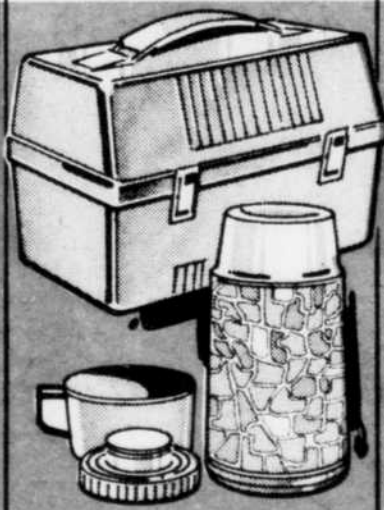

**Boîte-/ casse-croûte
en plastique Aladdin**

Ord. 4.59
Notre prix
de vente **359**
chacun

Boîte à couvercle dôme avec
thermos décoratif assorti.
Coloris divers.

Articles de maison