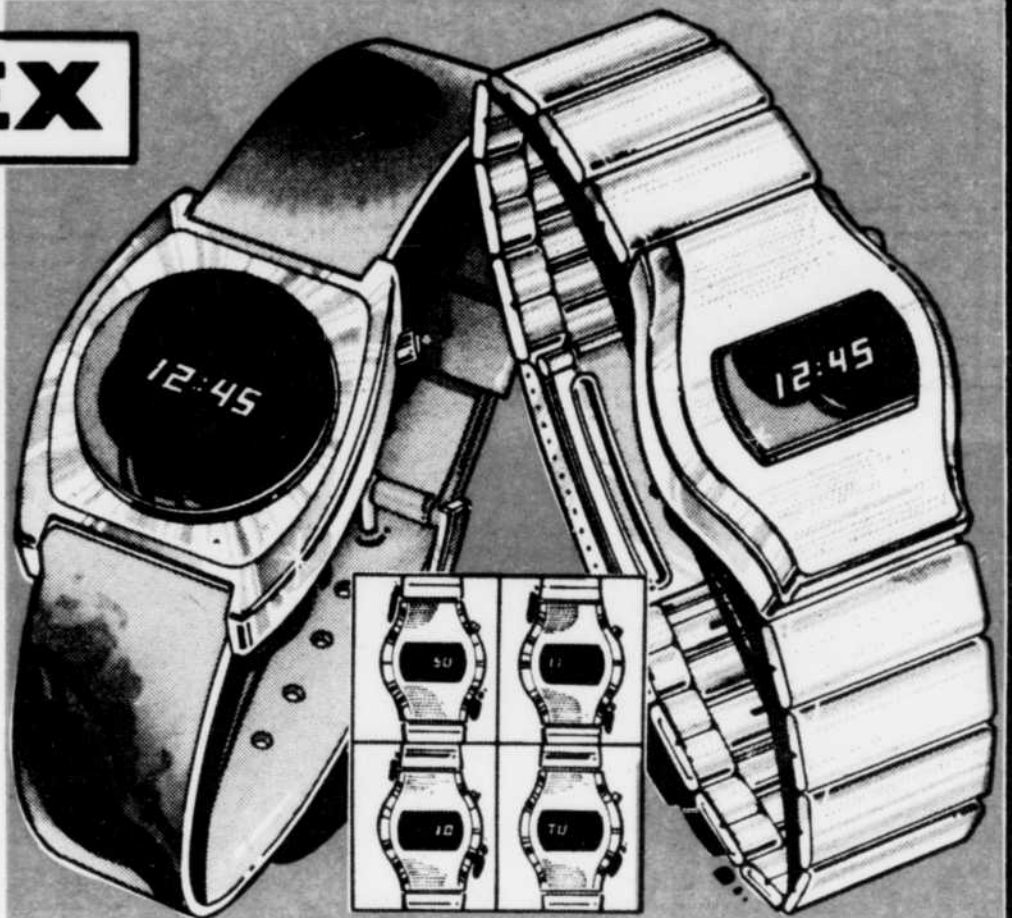

**Thermos Aladdin
format demiard**

Ord. 2.89
Notre prix
de vente **199**
chacun

Bouteille isolante décorative.
Personnages divers.