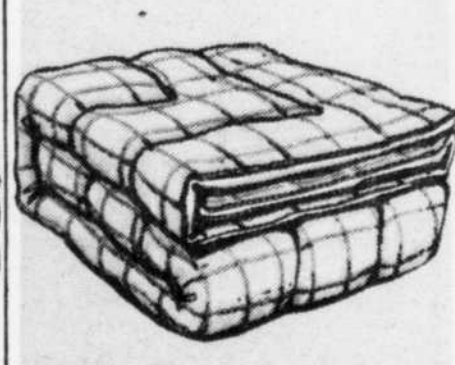

Esmond

Economisez 3⁰⁰!

**Couvre-lit quadrillé
'Camelot'**

Ord. 12.99
Notre prix
de vente

9.99
chacun

Lit simple
63" x 100"

Quadrillé d'acrylique lavable dans les plus nouvelles teintes mode - rouge, brun, vert.

Lit jumeau 78" x 108"
Ord. 17.99 14.99 ch.

Lit double 90" x 108"
Ord. 18.99 15.99 ch.

Economisez 7⁰⁰!

**Douillette à
carreaux fantaisie**

Ord. 24.99
Notre prix
de vente

17.99
chacun

Bourre très légère Fortrel® polyester. Gros carreaux fantaisie en brun ou bleu. 70" x 82".