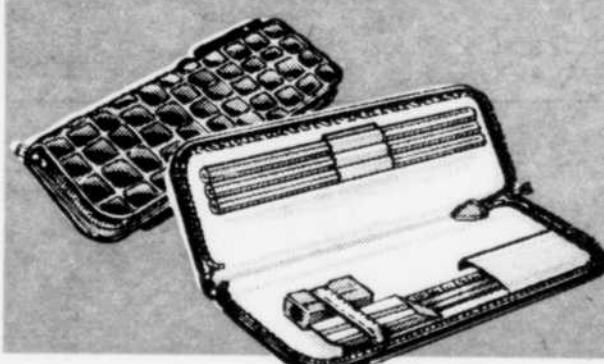

10 cartables de couleur
10 couleurs différentes pour identification rapide. Convient aux feuilles à 3 trous.

Ord. 99¢
pqt. de 5
Notre prix de vente
139
pqt. de 10

Cartable en vinyle 1"
A la mode du jour avec son motif denim d'aspect riche. Anneaux robustes en métal, pour tenir les feuilles bien en place.

Prix d'achat spécial
119
chacun

Crayons feutrés couleur
5 crayons feutre inodores, à pointe fine, dans une pochette pratique. Coloris divers.

Prix d'achat spécial
2.89
pqt.

20 crayons de couleur
Crayons de fabrication canadienne, avec mine épaisse, robuste. Avec pochette. Coloris divers.

Prix d'achat spécial
169
Pqt.

Étui profilé pour crayons
Étui en vinyle durable pour 3 crayons, règle de 6", gomme à effacer et taille-crayons. Glissière sur 3 côtés. complet

Prix d'achat spécial
.99

Aiguisoir à crayons
Modèle original. Choix d'animaux variés.