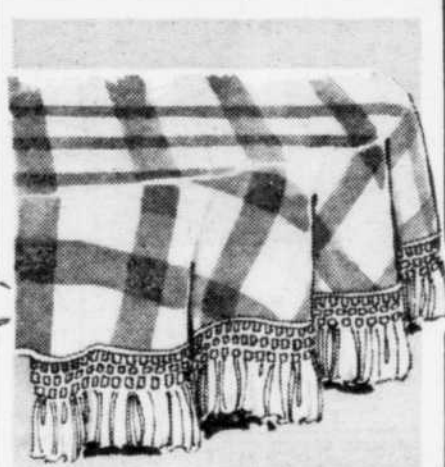

Economisez 1⁵⁰! Nappe de toile 52" x 52"

Ord. 7.49
Notre prix de vente **5⁹⁹** chacune

Superbe motif 'Baroness'. Toile sans repassage, résistant à la saleté. Quadrilles dans un choix de couleurs.
52" x 70" Ord. 9.49 ..... 7.49 chacune
Ronde 60" Ord. 12.99 ..... 10.49 chacune