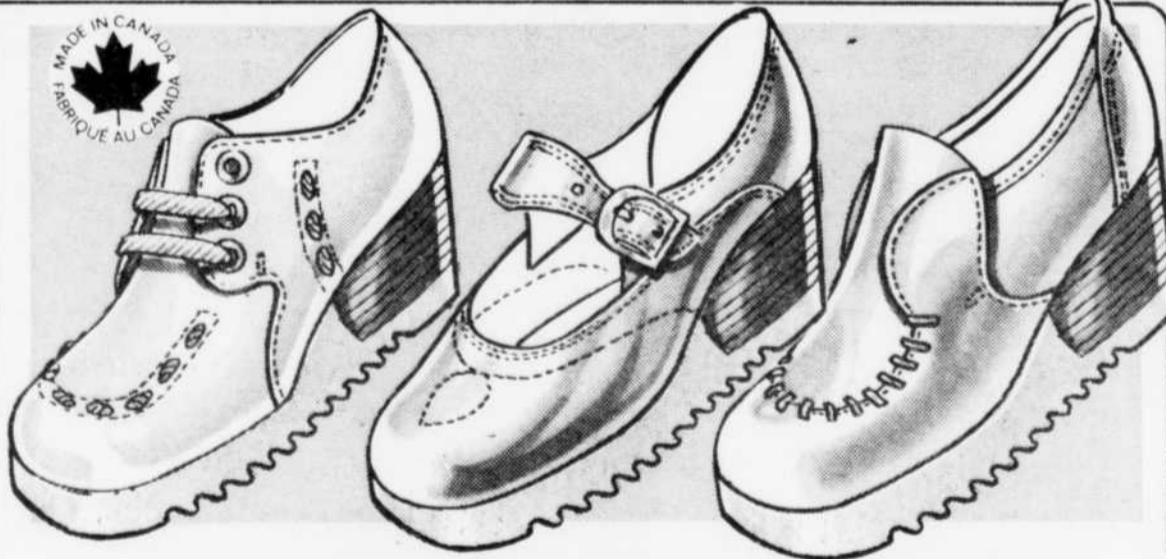

Souliers sport faits au Canada pour dames

"Wedgie" en cuir à 3 oeillets Empeigne mocassin, semelle compensée. Brun. 5 1/2-9.

Style à courroie en T Courroie et boucle ajustable. Semelle compensée. Brun 5 1/2-9.

Style fourreau en cuir Un soulier des plus populaires. Semelle compensée tout-confort. Tan. 5 1/2-9.

Prix d'achat spécial

16⁹⁹ paire