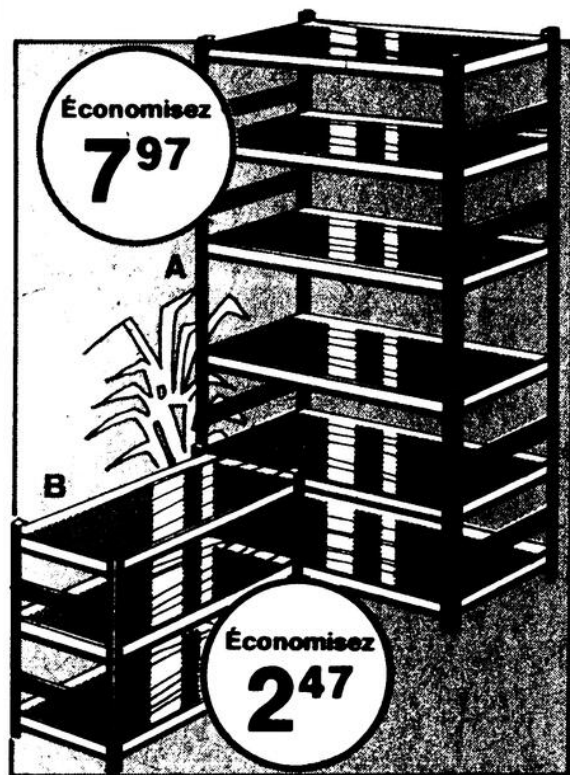

## Étagère Spacemaker

A. Modèle à 6 tablettes très pratique pour le rangement. Fabriquée en acier résistant au fini bois veiné. 27" x 54" x 11 1/4".  
Prix courant Woolworth: chacune 19.97

PRIX SPÉCIAL WOOLWORTH