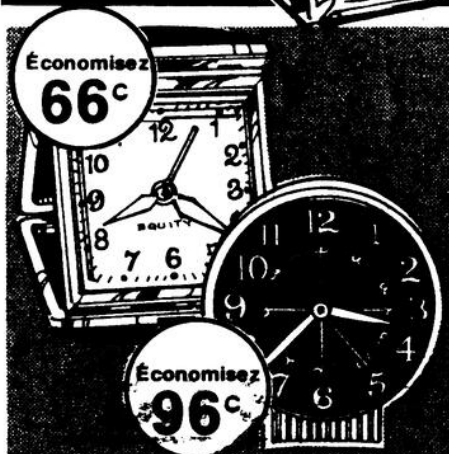

## Réveil de voyage avec boîtier

B. Cadran blanc avec gros chiffres noirs. Aiguilles et points lumineux. Havane, noir. 2 1/2" x 3 1/4". Prix courant Woolworth: chacun 6.66.

PRIX SPÉCIAL WOOLWORTH

**\$6**  
chacun