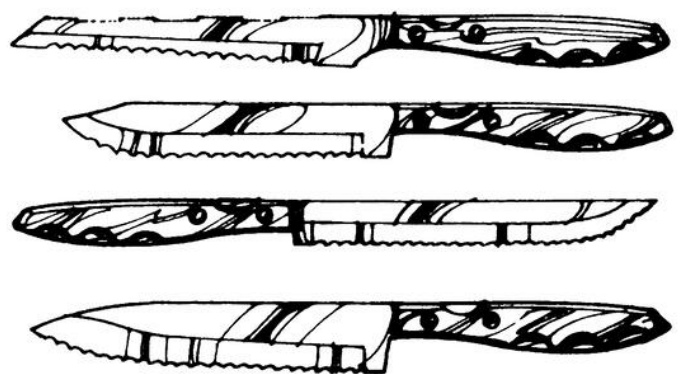

**AU CHOIX**  
**\$2**

chacun

**Ustensiles en aluminium et en étain**

Idéal pour préparer gâteaux, biscuits et pâtisseries pour les bacs fins ! Au choix: marmite à vapeur en acier inoxydable, broche à poulet à oeufs en acier inoxydable, moules à ressorts pour gâteaux 9" et 10", et poêle en fonte 9".

**AU CHOIX**  
**2 pour \$3**

**4 couteaux super-tranchants**

Les couteaux sont indispensables dans la cuisine ! Vous n'aurez plus de difficultés à trancher oignons ou tomates. Au choix: couteaux à viande, de chef, de boucher et couteau pour aliments congelés. Tous les couteaux sont munis d'un manche évidé. Vont au lave-vaisselle.