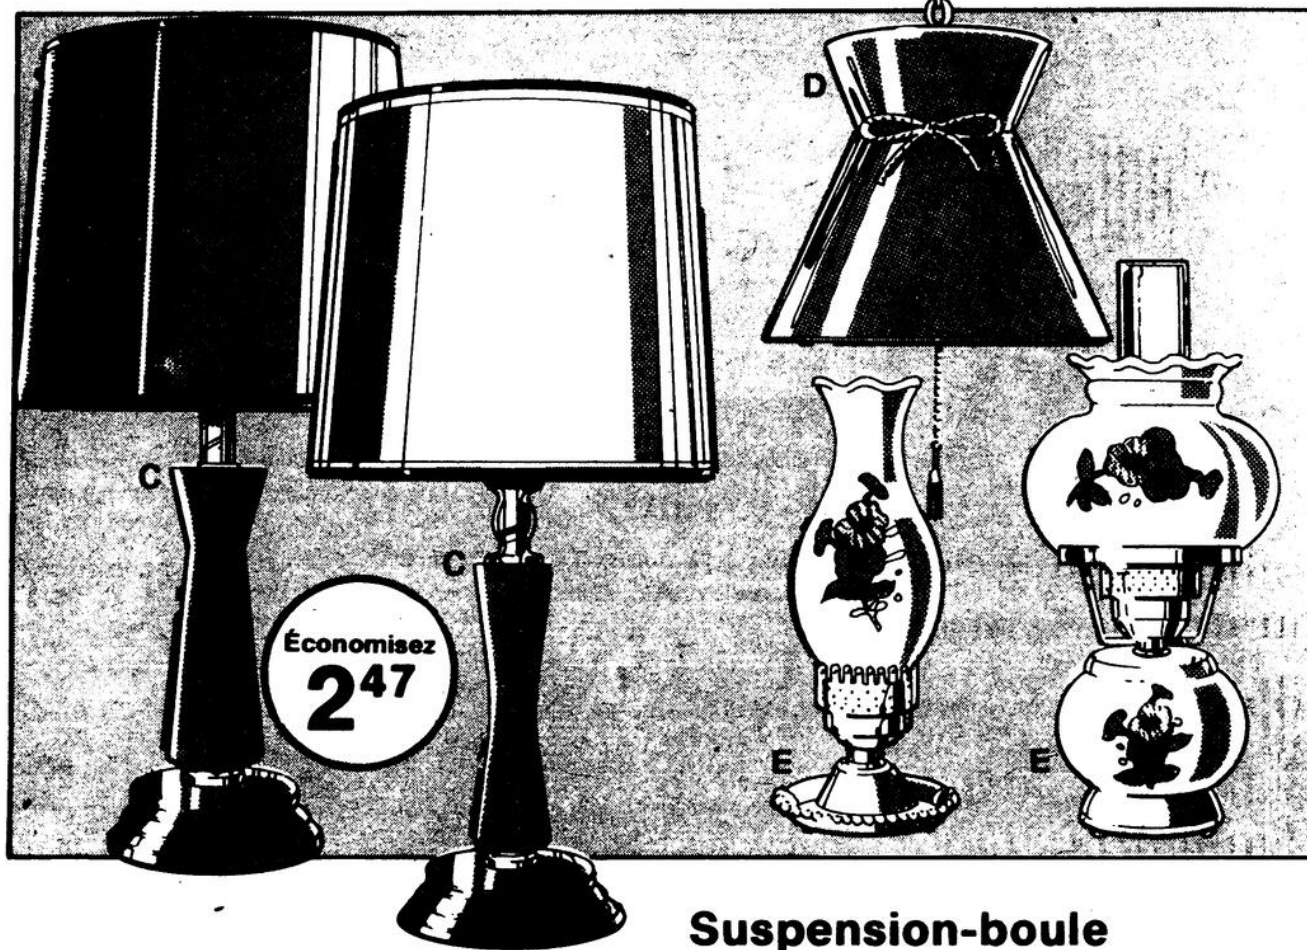

Vaste assortiment de petites lampes

C. Elles rehausseront le décor de toutes vos pièces ! Lampes offertes en 3 modèles pour plaire à tous les goûts ! Socle en bois naturel et abat-jour assorti en jute. Mesurent en moyenne 17" de hauteur. Prix courant: Woolworth: chacune 8.47.

PRIX SPÉCIAL WOOLWORTH

$6
chacune

Suspension-boule

D. Prête à poser. Comprend: cordon 15', chaîne laitonée et crochets. Interrupteur à trette et abat-jour recouvert de tissu. Beige, blanc, rose, bleu, pêche et menthe. Hauteur 16". Prix courant Woolworth: chacune 14.99.

PRIX SPÉCIAL WOOLWORTH

$14
chacune

Lampes-tempête

E. Abat-jour en verre opalin minutieusement orné d'un motif floral. Support aspect laiton. Prix courant Woolworth: hauteur 18": chacune 19.99; prix courant Woolworth: hauteur 14": chacune 9.99.

PRIX SPÉCIAL WOOLWORTH
Hauteur 18" **$19** Hauteur 14" **$9**
chacune   chacune