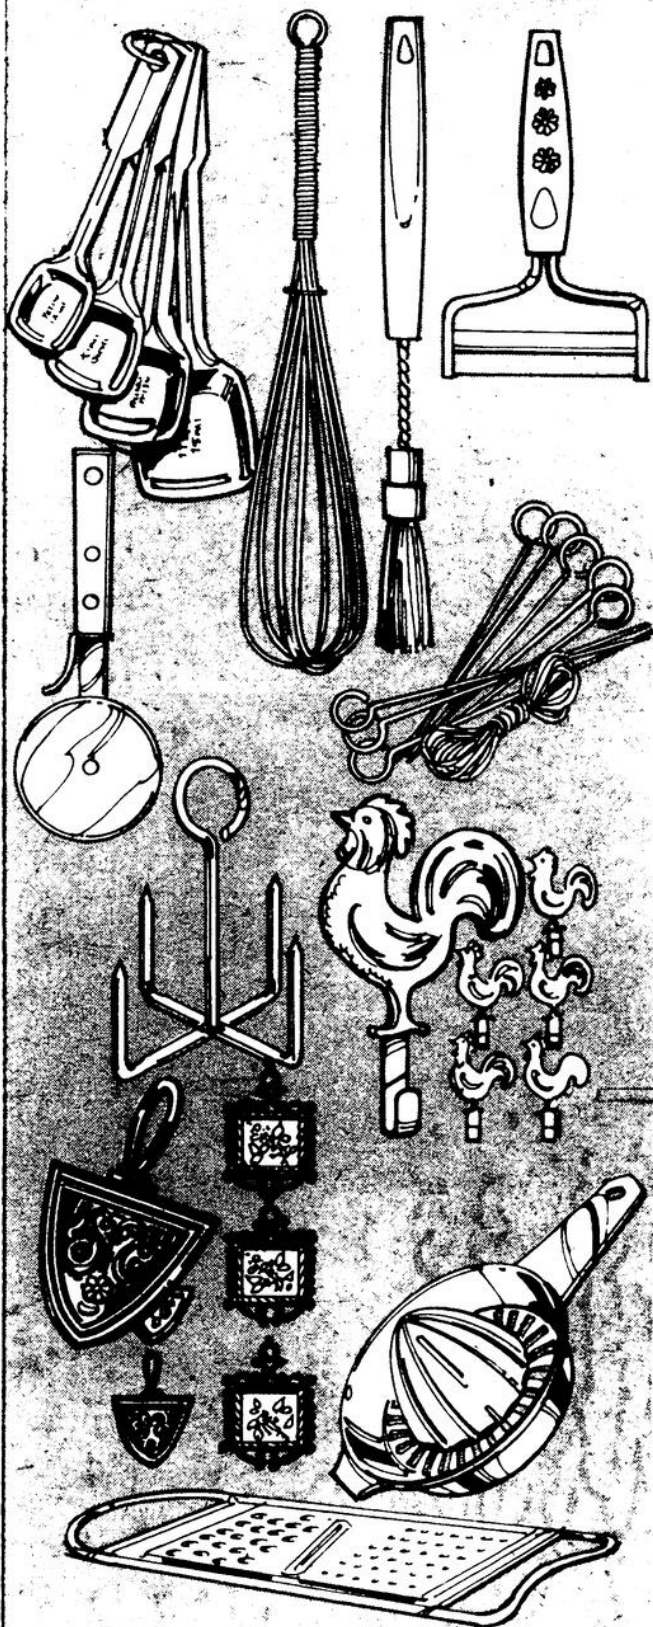

Woolworth

AU CHOIX
2 pour $1

Les indispensables dans la cuisine !

Tout pour la ménagère avisée ! Au choix: brochette pour volaille, coupe-fromage, fouet, piques pour pomme de terre au four, pinceau pour pâtisseries, couteau à pizza, râpe, support aimanté décoratif, crochets décoratifs, passoire et jeu de 4 cuillères métriques. Achetez-en plusieurs, ils sont si pratiques et décoratifs dans la cuisine !