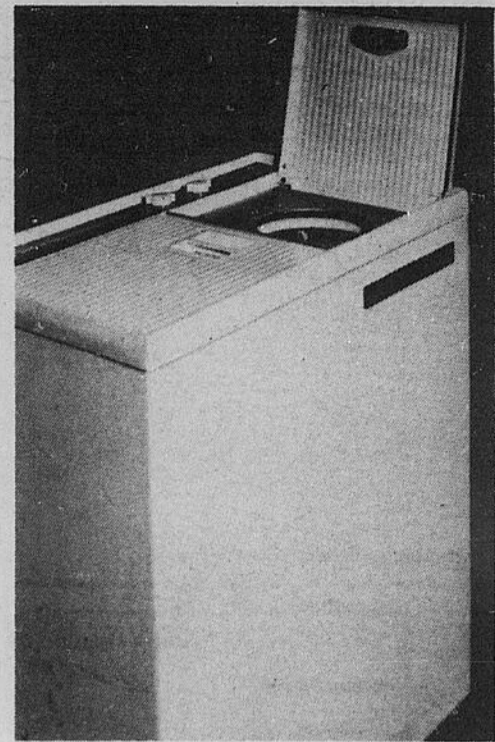

219.00 LIVRAISON INCLUSE

Laveuse à cuve jumelée

(11-4) Lave 24 lb en 30 minutes. Se déplace sur roulettes. Baycrest. Sécheuse compacte (11-5) 199.00

369.00
Meuble stéréo signé Lloyd's

(11-6) Meuble stéréo avec récepteur AM/FM, lecteur 8 pistes incorporé, tourne-disque BSR à 3 vitesses. 2 haut-parleurs.