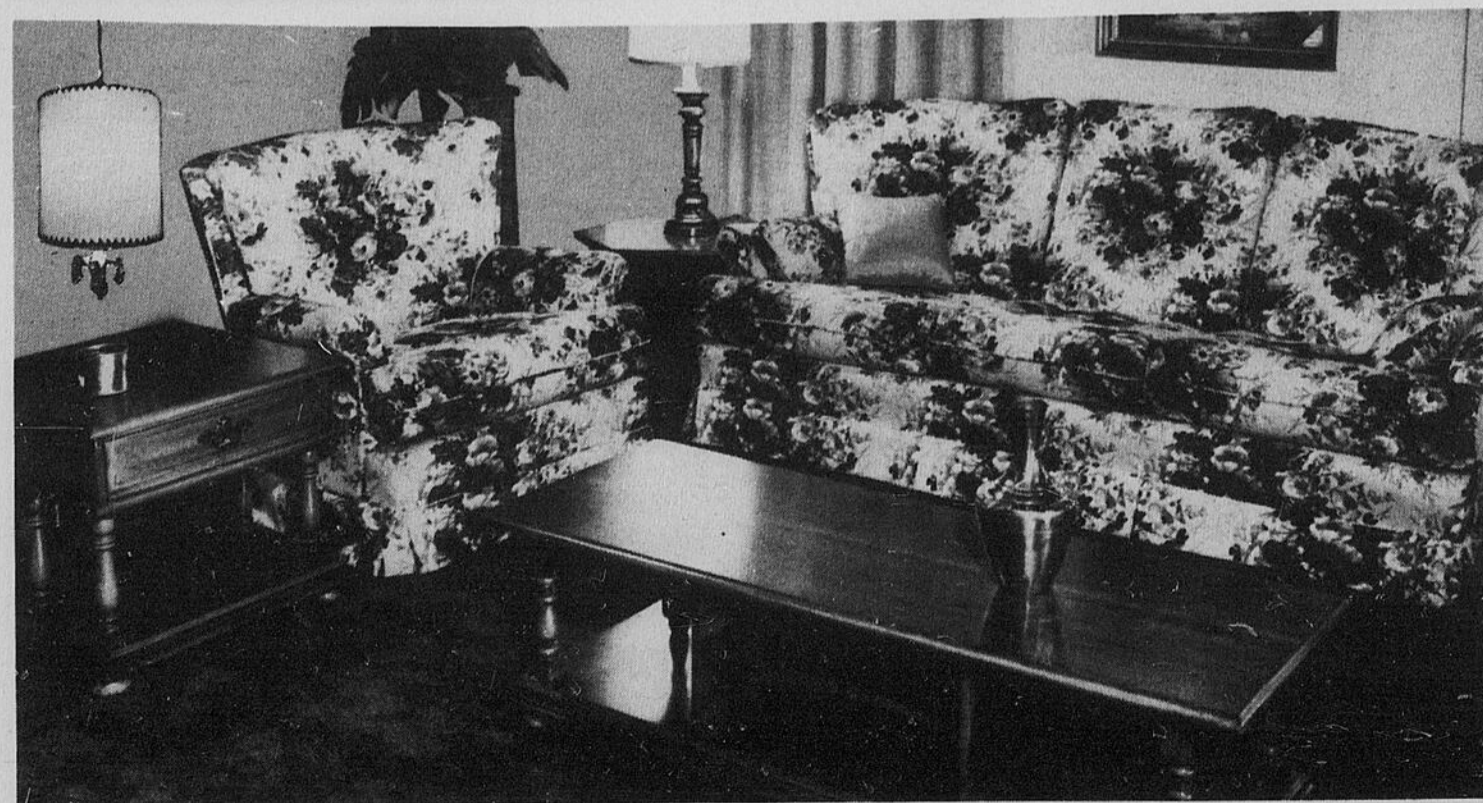

649.00 LIVRAISON INCLUSE

Mobilier 2 pièces, au charme du style traditionnel d'antan

(3-5) Élégant canapé à dossier haut accompagné d'un fauteuil assorti avec coussins genre ballon. Recouvrement durable en nylon, imprimé de 'mille fleurs' de ton naturel/vert/tangerine. Explorez et découvrez confort et beauté à bon prix!

(3-6) Plafonnier traditionnel pourvu d'un abat-jour de forme tambour et chaîne au centre. Blanc avec garniture dorée. 34.99.

POUR CES MOBILIERS DE SALON ET LAMPES DE CHOIX, RENDEZ-VOUS SANS TARDER AU CENTRE-VILLE, 5E ETAGE, A BAYSHORE ET AU CENTRE DU FOYER LA BAIE.