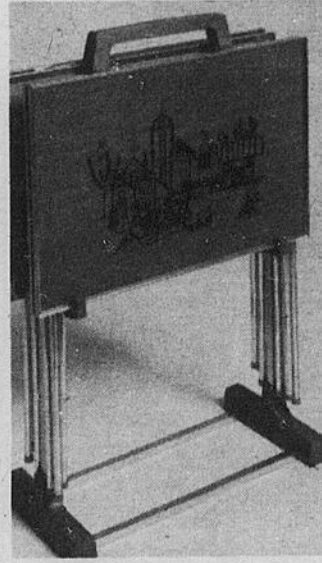

29.99

Tables-plateaux motif Homestead

(7-16) Ensemble de belle apparence comprenant 4 tables-plateaux et le support. Motif champêtre sur fond brun. Pieds dorés.