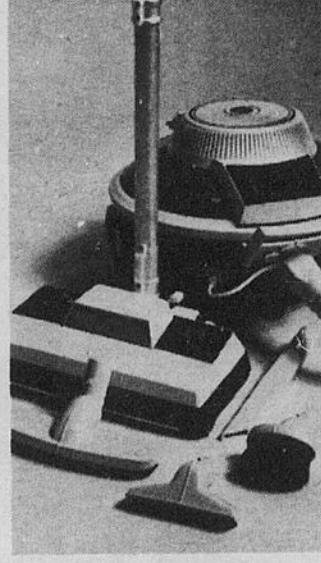

269.99

Aspirateur Baycrest

(7-17) Modèle perfectionné qui nettoie vite et bien. Sac jetable 10 ptes et 6 accessoires inclus. Brun avec bordure blanche.