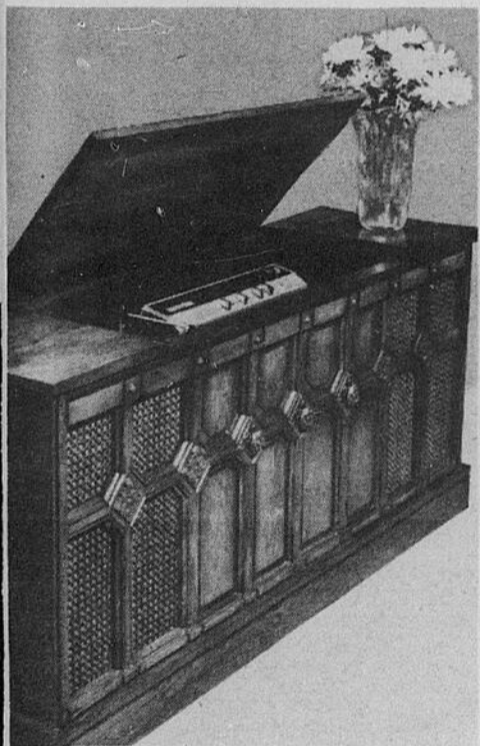

219.00 LIVRAISON INCLUSE

Laveuse à cuve jumelée

(11-4) Lave 24 lb en 30 minutes. Se déplace sur roulettes. Baycrest. Sécheuse compacte (11-5) 199.00

369.00
Meuble stéréo signé Lloyd's

(11-6) Meuble stéréo avec récepteur AM/FM, lecteur 8 pistes incorporé, tourne-disque BSR à 3 vitesses. 2 haut-parleurs.