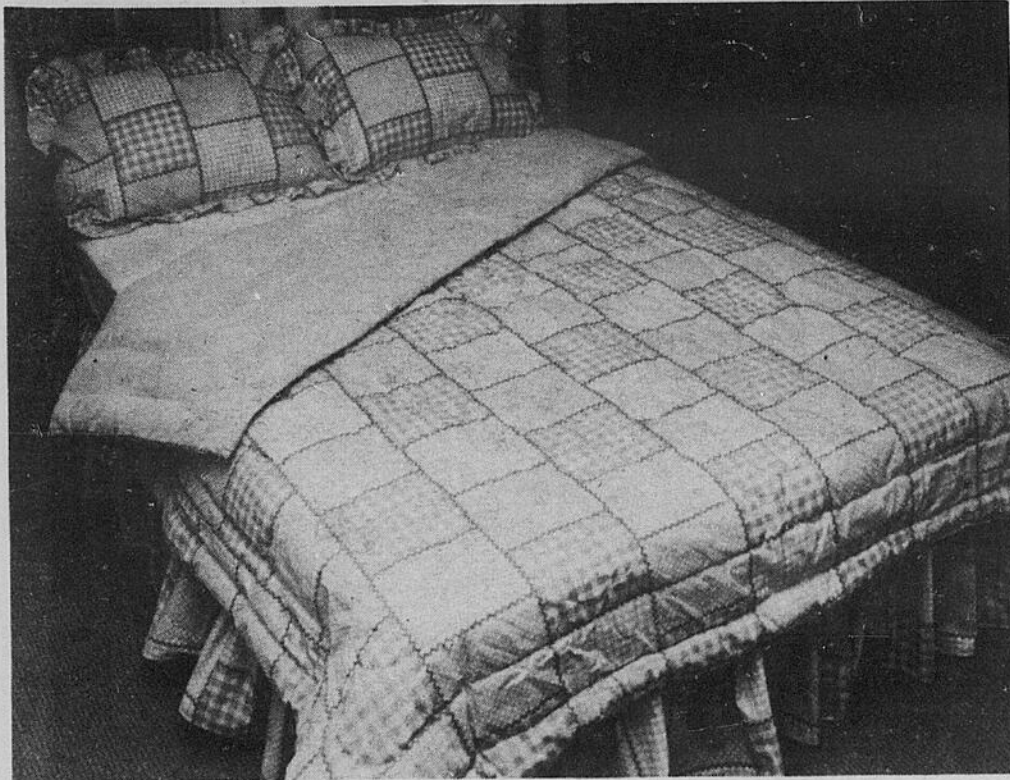

BAYSHORE, CENTRE-VILLE

Conférez à votre chambre un cachet rustique avec ces édredons à carreaux vichy, couvre-oreillers et volants

Vous pouvez évoquer tout le charme et la beauté du temps d'antan sans entamer votre budget. Donnez du piquant à vos mobiliers en choisissant un thème et une teinte pour chaque chambre: bleu, rose ou or. Tous lavables à la machine.

- (7-1) Edredon, pour lits jumeaux, **15.99**
  - (7-2) Edredon pour lit 2 places, **19.99**
  - (7-3) Edredon pour grand lit, **23.99**
  - (7-4) Volants pour lits jumeaux, **10.99**
  - (7-5) Volants pour lit 2 places, **12.99**
  - (7-6) Volants pour grand lit, **14.99**
  - (7-7) Couvre-oreillers ordinaires, **4.49**
  - (7-8) Couvre-oreillers pour grand lit, **4.99**
2. Pour ces super-modes pour votre lit, réalisées dans un arc-en-ciel de carreaux vichy de tons pastel, rendez-vous au centre-ville, 4e, à Saint-Laurent et à Bayshore.