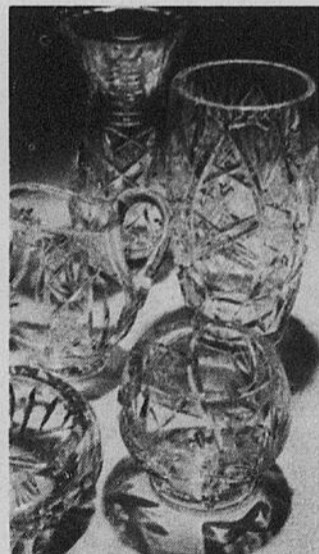

8.99 à 19.99

Accessoires en cristal Pinwheel

(6-10) Cendrier 3 1/2", **8.99**
Vase de 6 po., **12.99**
Vase courbé de 6 po., **12.99**
Pot à crème, sucrier, **12.99**
Plateau à gâteau, **19.99**