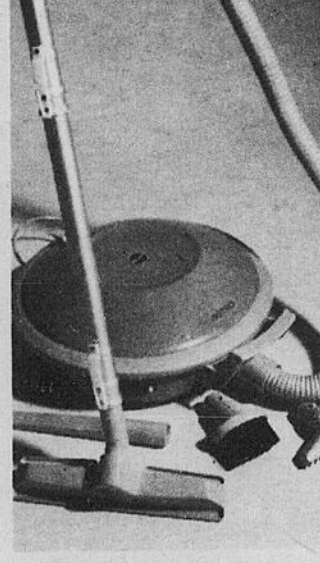

62.99

Aspirateur léger de Baycrest

(7-18) Se déplace sur un coussin d'air. 2 rallonges, un accessoire pour le tapis, un bec à tente, 1 brosse à épousseter. Blanc/or.