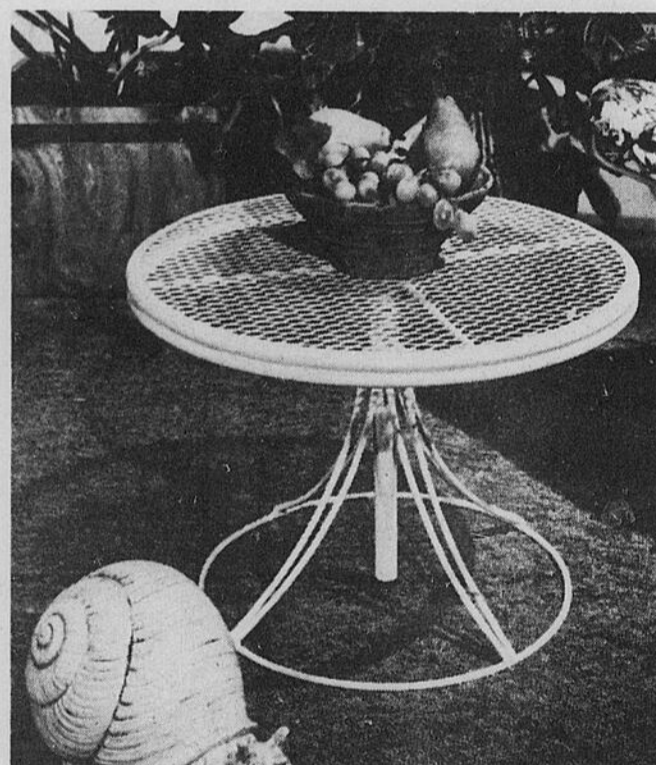

169.00 LIVRAISON INCLUSE

**Balancoire à coulisses
pour trois personnes**

(9-4) Passez d'agréables moments à vous détendre dans la cour ou sur la terrasse. Balancoire qui glisse sur des coulisses, avec monture en métal blanc et coussins à fleurs vertes et jaunes. Pour 3 personnes.

69.99 LIVRAISON INCLUSE

**Berceuse pivotante
pour le plein air**

(9-5) Modèle assorti à la balancoire de gauche... Fait avec monture de métal blanc et coussin à motif floral vert et jaune. Rien de tel pour se détendre confortablement tout en jouissant du soleil d'été!