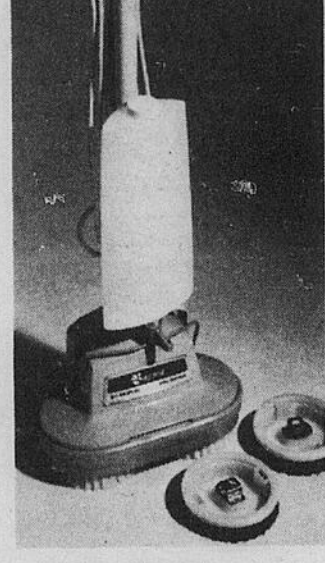

269.99

Aspirateur Baycrest

(7-17) Modèle perfectionné qui nettoie vite et bien. Sac jetable 10 ptes et 6 accessoires inclus. Brun avec bordure blanche.

62.99

Aspirateur léger de Baycrest

(7-18) Se déplace sur un coussin d'air. 2 rallonges, un accessoire pour le tapis, un bec à tente, 1 brosse à épousseter. Blanc/or.