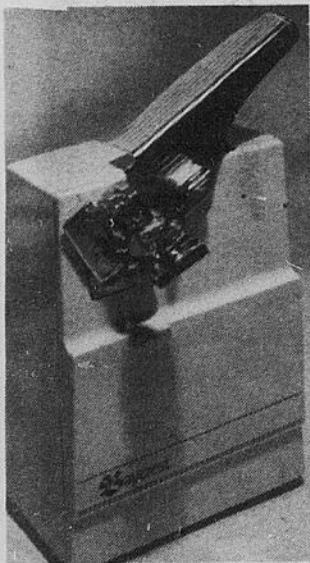

14.99

Ouvre-boîtes électrique Baycrest

(7-13) Ouvre-bite avec aimant pour retenir le couvercle. Garantie Baycrest. Blanc.
(7-14) Ouvre-boîte Baycrest, affûteuse, **17.99**.