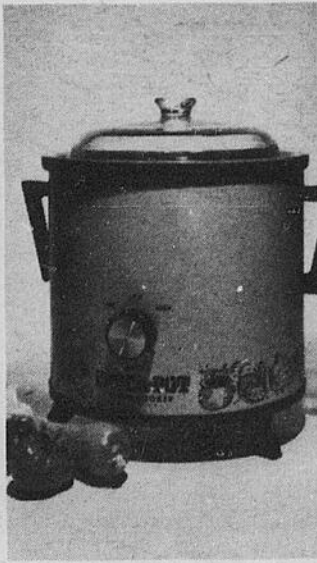

14.99

Ouvre-boîtes électrique Baycrest

(7-13) Ouvre-bite avec aimant pour retenir le couvercle. Garantie Baycrest. Blanc.
(7-14) Ouvre-boîte Baycrest, affûteuse, **17.99**.

23.99

Marmite Raval à cuisson lente