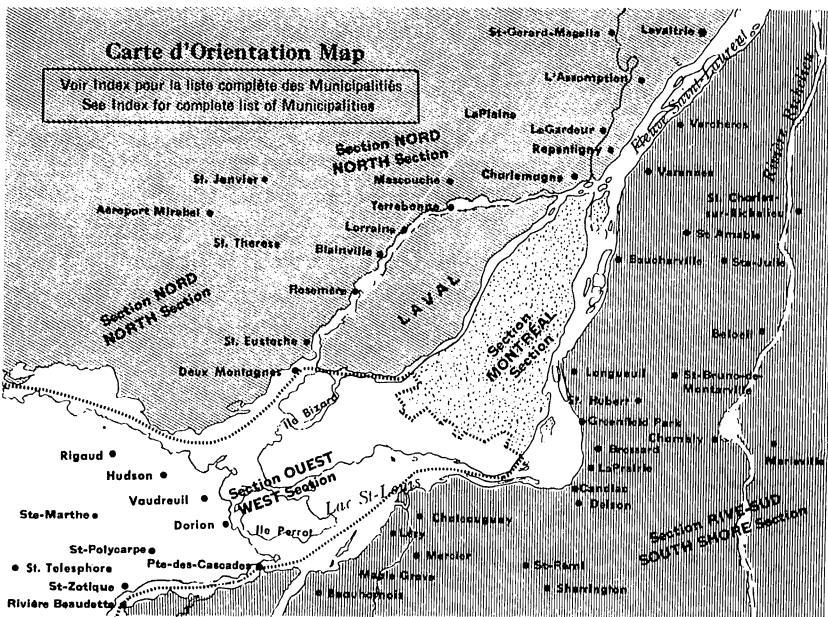

INDEX DES MUNICIPALITÉS

POUR LES

ANNUAIRES "Criss-Cross"

La section Montréal est incluse dans:

1. L'annuaire "Criss-Cross" de Montréal.
2. L'annuaire "Criss-Cross" métropolitain.

Les sections Nord, Rive-Sud et Ouest sont incluses dans:

MUNICIPALITY INDEX

FOR

"Criss-Cross" DIRECTORIES

The Montreal Section is included in:

1. The Montreal "Criss-Cross" Directory.
2. The Metropolitan "Criss-Cross" Directory.

The Northern, South Shore and Western Sections are included in:

1. The Suburban Montreal "Criss-Cross" Directory.
2. The Metropolitan "Criss-Cross" Directory.

Voir Index pour la liste complète des Municipalités
See Index for complete list of Municipalities

Section MONTRÉAL MONTREAL Section

Section OUEST WESTERN Section

Section NORD NORTHERN Section

Section NORD(suite) NORTHERN(cont'd.)

Section NORD(suite) NORTHERN(cont'd.)

Section RIVE-SUD SOUTH SHORE Sect.

RIVE SUD (suite) SOUTH SHORE (continued)

RIVE SUD (suite) SOUTH SHORE (continued)