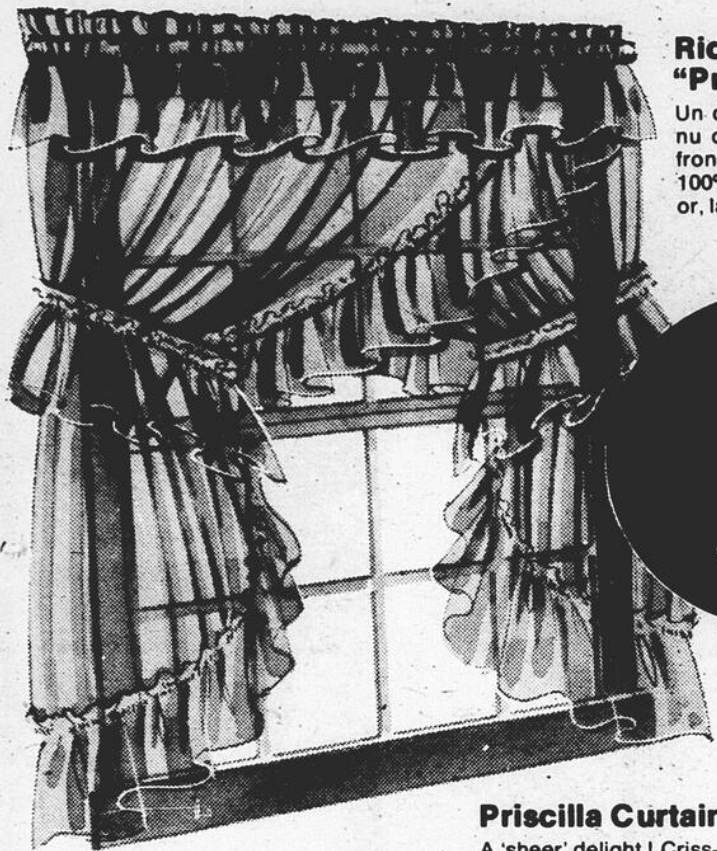

Rideaux "Priscilla"

Un décor lumineux obtenu de rideaux croisés et froncés en voile de tricot 100% polyester. Blanc ou or, lavables à la main.

45" x 63" **8⁹⁷**
45" x 81" **9⁹⁷**
93" x 81" **19⁹⁷**

Priscilla Curtains

A 'sheer' delight! Criss-cross ruffled curtains of 100% polyknit voile. Hand-washable in white, gold.